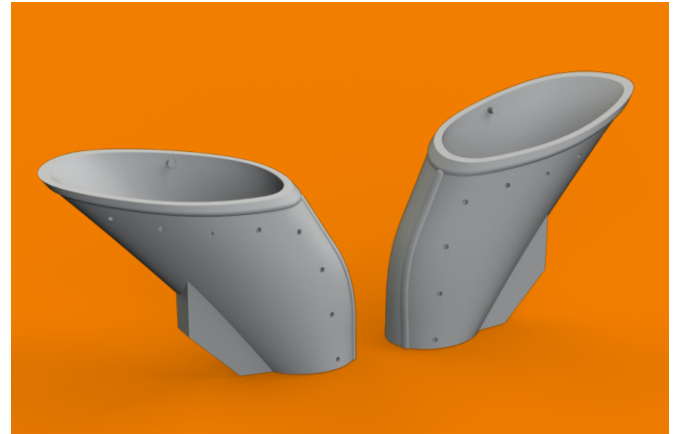

**648 946 FM-1 exhausts**  
for Eduard kit - pro stavebnici Eduard

eduard  
BRASSIN  
*Print*  
1/48 scale

R3

R4

**COLOURS**

GSI Creos (GUNZE)			Mr.METAL COLOR	
AQUEOUS	Mr.COLOR		MC214	DARK IRON

**648 946**

**FM-1 exhausts**  
for Eduard kit - pro stavebnici Eduard

**1/48**

**eduard**

**eduard**  
435 21 Obrnice 170  
Czech Republic

www.eduard.com  
5,95

- |   |   |
|---|---|
|  REMOVE<br>ODSTRANIT                         |  BEND<br>OHNOUT        |
|  GRIND<br>OBROUSIT                          |  OPTION<br>VOLBA      |
|  DRILL HOLE<br>VRTAT OTVOR                 |  REPLACE<br>NAHRADIT |
|  SYMMETRICAL ASSEMBLY<br>SYMETRICKÁ MONTÁŽ |   |
|  SCRIBE THE PANEL AND HOLES<br>RYTÍ        |   |
|  REVERSE SIDE<br>OTOČIT                    |   |