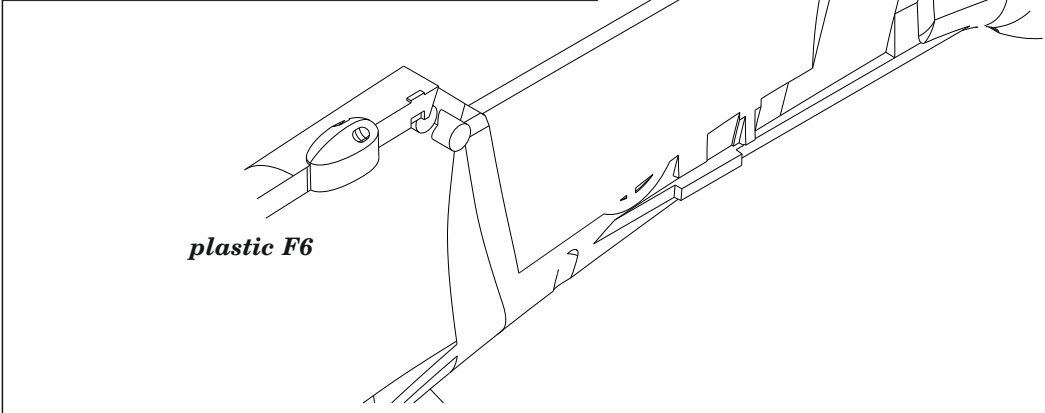

# S-199 cockpit Erla canopy

for Eduard kit - pro stavěbnici Eduard

1/72

**BRASSIN**

**BRASSIN**

**eduard**

**BEST ~~BRASS~~ RESIN AROUND!**

REMOVE ODSTRANIT	BEND OHNOUT	SYMMETRICAL ASSEMBLY SYMETRICKÁ MONTÁŽ
GRIND OBROUSIT	OPTION VOLBA	SCRIBE THE PANEL AND HOLES RYTI
DRILL HOLE VRTÁT OTVOR	REPLACE NAHRADIT	REVERSE SIDE OTOCIT