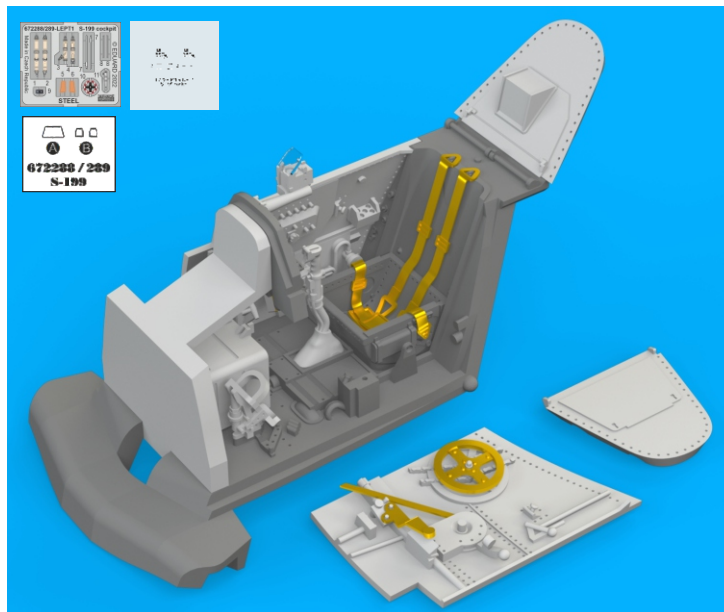

# S-199 cockpit Erla canopy

for Eduard kit - pro stavěbnici Eduard

1/72

**BRASSIN**

**BRASSIN**

**eduard**

**BEST ~~BRASS~~ RESIN AROUND!**

REMOVE ODSTRANIT	BEND OHNOUT	SYMMETRICAL ASSEMBLY SYMETRICKÁ MONTÁŽ
GRIND OBROUSIT	OPTION VOLBA	SCRIBE THE PANEL AND HOLES RYTI
DRILL HOLE VRTÁT OTVOR	REPLACE NAHRADIT	REVERSE SIDE OTOCIT