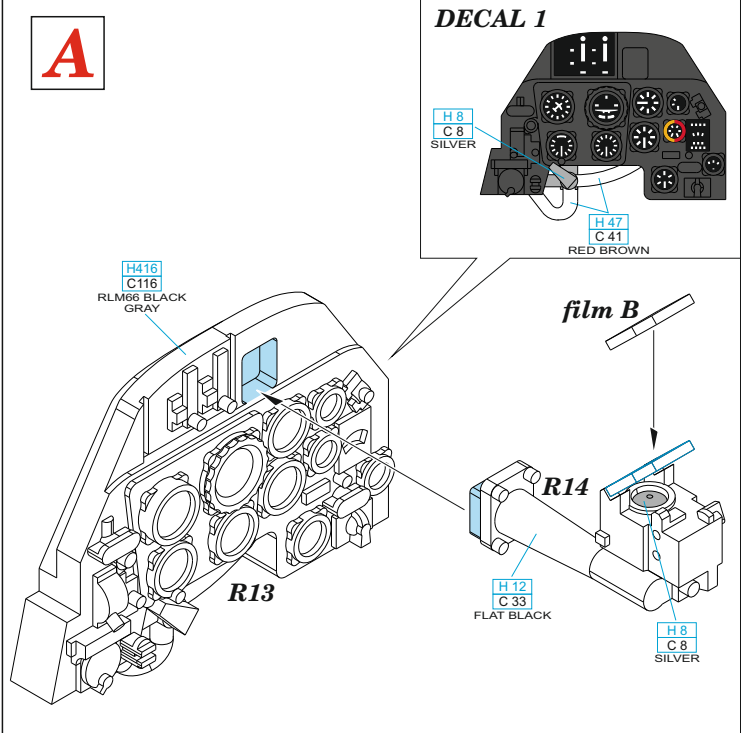

# S-199 cockpit Erla canopy

for Eduard kit - pro stavěbnici Eduard

1/72

**BRASSIN**

**BRASSIN**

**eduard**

**BEST ~~BRASS~~ RESIN AROUND!**

REMOVE ODSTRANIT	BEND OHNOUT	SYMMETRICAL ASSEMBLY SYMETRICKÁ MONTÁŽ
GRIND OBROUSIT	OPTION VOLBA	SCRIBE THE PANEL AND HOLES RYTI
DRILL HOLE VRTÁT OTVOR	REPLACE NAHRADIT	REVERSE SIDE OTOCIT

**D**

PE1 ✓ PE2 ✓

**D**

**PE7**

H416  
C116  
RLM66 BLACK  
GRAY

**plastic part**