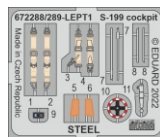

eduard
BRASSIN
Print

1/72 scale

672 288