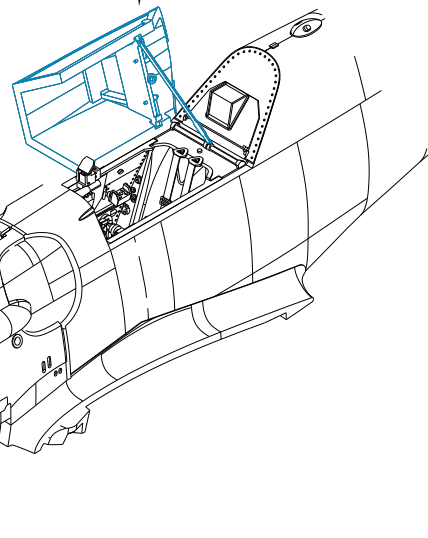

# S-199 cockpit Erla canopy

for Eduard kit - pro stavěbnici Eduard

1/72

**BRASSIN**

**BRASSIN**

**eduard**

**BEST ~~BRASS~~ RESIN AROUND!**

REMOVE ODSTRANIT	BEND OHNOUT	SYMMETRICAL ASSEMBLY SYMETRICKÁ MONTÁŽ
GRIND OBROUSIT	OPTION VOLBA	SCRIBE THE PANEL AND HOLES RYTI
DRILL HOLE VRTÁT OTVOR	REPLACE NAHRADIT	REVERSE SIDE OTOCIT

**D**

PE1 ✓ PE2 ✓

**D**

**PE7**

H416  
C116  
RLM66 BLACK  
GRAY

**plastic part**