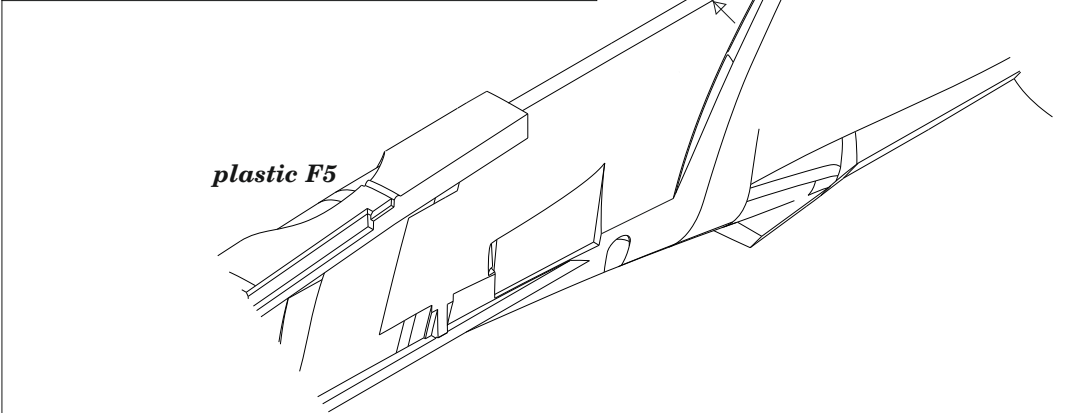

# S-199 cockpit Erla canopy

for Eduard kit - pro stavěbnici Eduard

1/72

**BRASSIN**

**BRASSIN**

**eduard**

**BEST ~~BRASS~~ RESIN AROUND!**

REMOVE ODSTRANIT	BEND OHNOUT	SYMMETRICAL ASSEMBLY SYMETRICKÁ MONTÁŽ
GRIND OBROUSIT	OPTION VOLBA	SCRIBE THE PANEL AND HOLES RYTI
DRILL HOLE VRTÁT OTVOR	REPLACE NAHRADIT	REVERSE SIDE OTOCIT