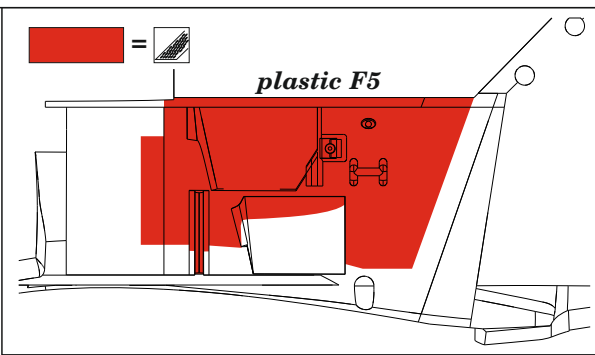

# S-199 cockpit Erla canopy

for Eduard kit - pro stavěbnici Eduard

1/72

**BRASSIN**

**BRASSIN**

**eduard**

**BEST ~~BRASS~~ RESIN AROUND!**

REMOVE ODSTRANIT	BEND OHNOUT	SYMMETRICAL ASSEMBLY SYMETRICKÁ MONTÁŽ
GRIND OBROUSIT	OPTION VOLBA	SCRIBE THE PANEL AND HOLES RYTI
DRILL HOLE VRTÁT OTVOR	REPLACE NAHRADIT	REVERSE SIDE OTOCIT