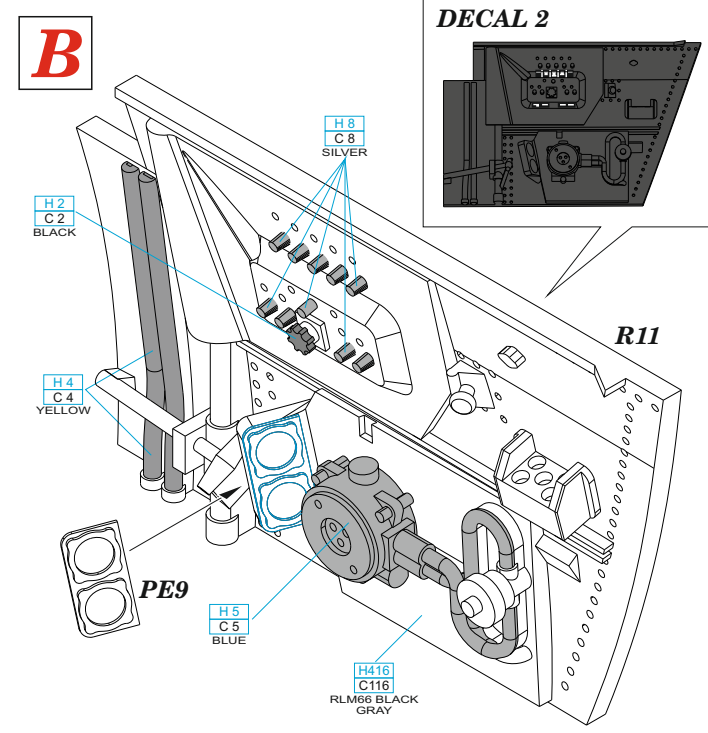

# S-199 cockpit Erla canopy

for Eduard kit - pro stavěbnici Eduard

1/72

**BRASSIN**

**BRASSIN**

**eduard**

**BEST ~~BRASS~~ RESIN AROUND!**

REMOVE ODSTRANIT	BEND OHNOUT	SYMMETRICAL ASSEMBLY SYMETRICKÁ MONTÁŽ
GRIND OBROUSIT	OPTION VOLBA	SCRIBE THE PANEL AND HOLES RYTI
DRILL HOLE VRTÁT OTVOR	REPLACE NAHRADIT	REVERSE SIDE OTOCIT