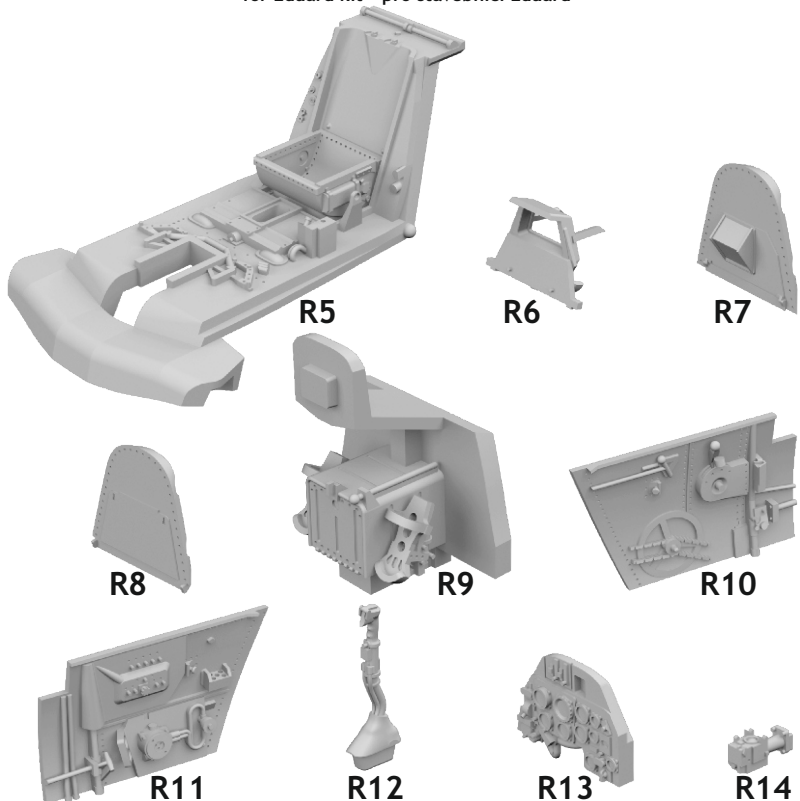

# 672 288 S-199 cockpit Erla canopy

for Eduard kit - pro stavěbnici Eduard

This product contains metal and resin detail parts for upgrading scale plastic models. When selecting this set make sure that it is for the kit mentioned in product name as these sets are made specifically for that kit. When upgrading the model some cutting or corrections may be necessary for parts to fit accurately. **WARNING!** This set contains small and sharp parts. Work carefully in a ventilated and well-lit room. Safety glasses are recommended. This product is not suitable for children below 14 years of age.

Tento výrobek obsahuje leptané a odlévané detaily pro úpravu a vylepšení plastického modelu. Při výběru sady kovových detailů zkontrolujte, zda je určena pro model, který chcete upravit. Model, pro který je sada určena, je uveden u názvu výrobku. Pro přesnou aplikaci kovových a odlévaných dílů může být zapotřebí upravit díly upravovaného modelu. **POZOR!** Sada obsahuje malé ostré díly. Pracujte ve větrané a dobře osvětlené místnosti. Doporučujeme použití ochranných brýlí. Tento výrobek není vhodný pro děti mladší 14 let.

# S-199 cockpit Erla canopy

for Eduard kit - pro stavěbnici Eduard

1/72

**BRASSIN**

**BRASSIN**

**eduard**

**BEST ~~BRASS~~ RESIN AROUND!**

REMOVE ODSTRANIT	BEND OHNOUT	SYMMETRICAL ASSEMBLY SYMETRICKÁ MONTÁŽ
GRIND OBROUSIT	OPTION VOLBA	SCRIBE THE PANEL AND HOLES RYTI
DRILL HOLE VRTÁT OTVOR	REPLACE NAHRADIT	REVERSE SIDE OTOCIT