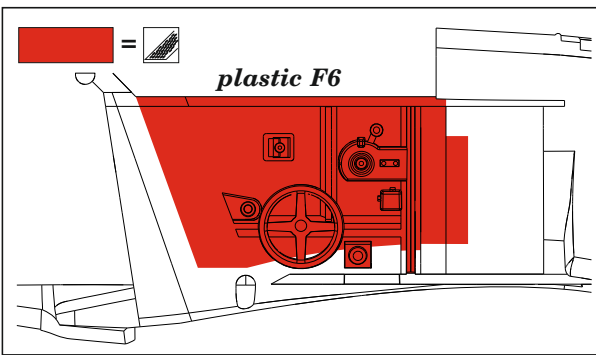

# S-199 cockpit Erla canopy

for Eduard kit - pro stavěbnici Eduard

1/72

**BRASSIN**

**BRASSIN**

**eduard**

**BEST ~~BRASS~~ RESIN AROUND!**

REMOVE ODSTRANIT	BEND OHNOUT	SYMMETRICAL ASSEMBLY SYMETRICKÁ MONTÁŽ
GRIND OBROUSIT	OPTION VOLBA	SCRIBE THE PANEL AND HOLES RYTI
DRILL HOLE VRTÁT OTVOR	REPLACE NAHRADIT	REVERSE SIDE OTOCIT