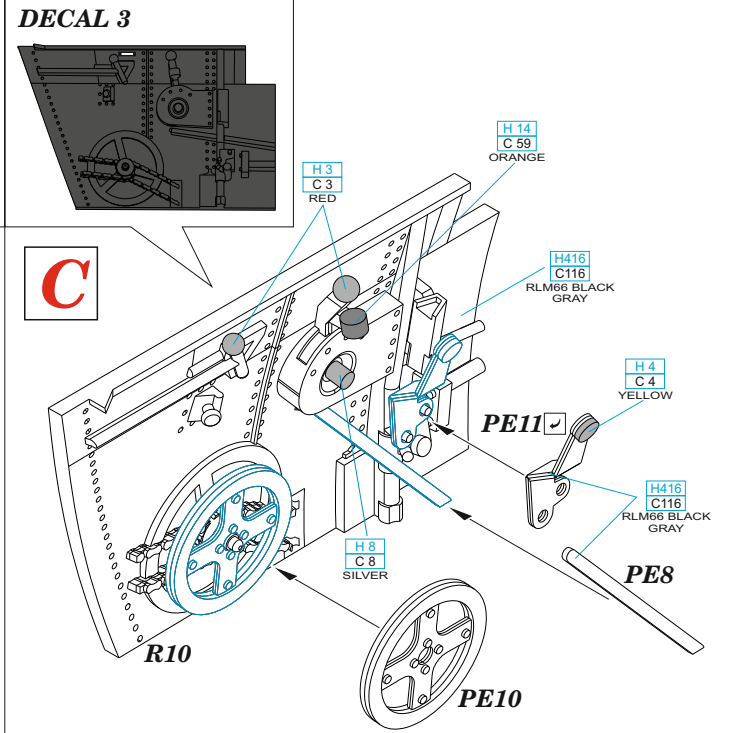

# S-199 cockpit Erla canopy

for Eduard kit - pro stavěbnici Eduard

1/72

**BRASSIN**

**BRASSIN**

**eduard**

**BEST ~~BRASS~~ RESIN AROUND!**

REMOVE ODSTRANIT	BEND OHNOUT	SYMMETRICAL ASSEMBLY SYMETRICKÁ MONTÁŽ
GRIND OBROUSIT	OPTION VOLBA	SCRIBE THE PANEL AND HOLES RYTI
DRILL HOLE VRTÁT OTVOR	REPLACE NAHRADIT	REVERSE SIDE OTOCIT

**D**

PE1 ✓ PE2 ✓

**D**

**PE7**

H416  
C116  
RLM66 BLACK  
GRAY

**plastic part**