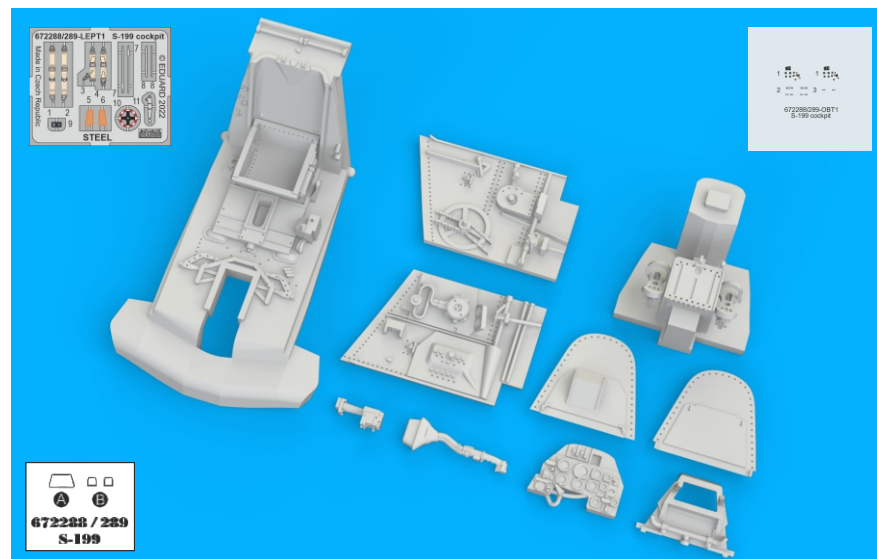

# S-199 cockpit Erla canopy

for Eduard kit - pro stavěbnici Eduard

1/72

**BRASSIN**

**BRASSIN**

**eduard**

**BEST ~~BRASS~~ RESIN AROUND!**

REMOVE ODSTRANIT	BEND OHNOUT	SYMMETRICAL ASSEMBLY SYMETRICKÁ MONTÁŽ
GRIND OBROUSIT	OPTION VOLBA	SCRIBE THE PANEL AND HOLES RYTI
DRILL HOLE VRTÁT OTVOR	REPLACE NAHRADIT	REVERSE SIDE OTOCIT