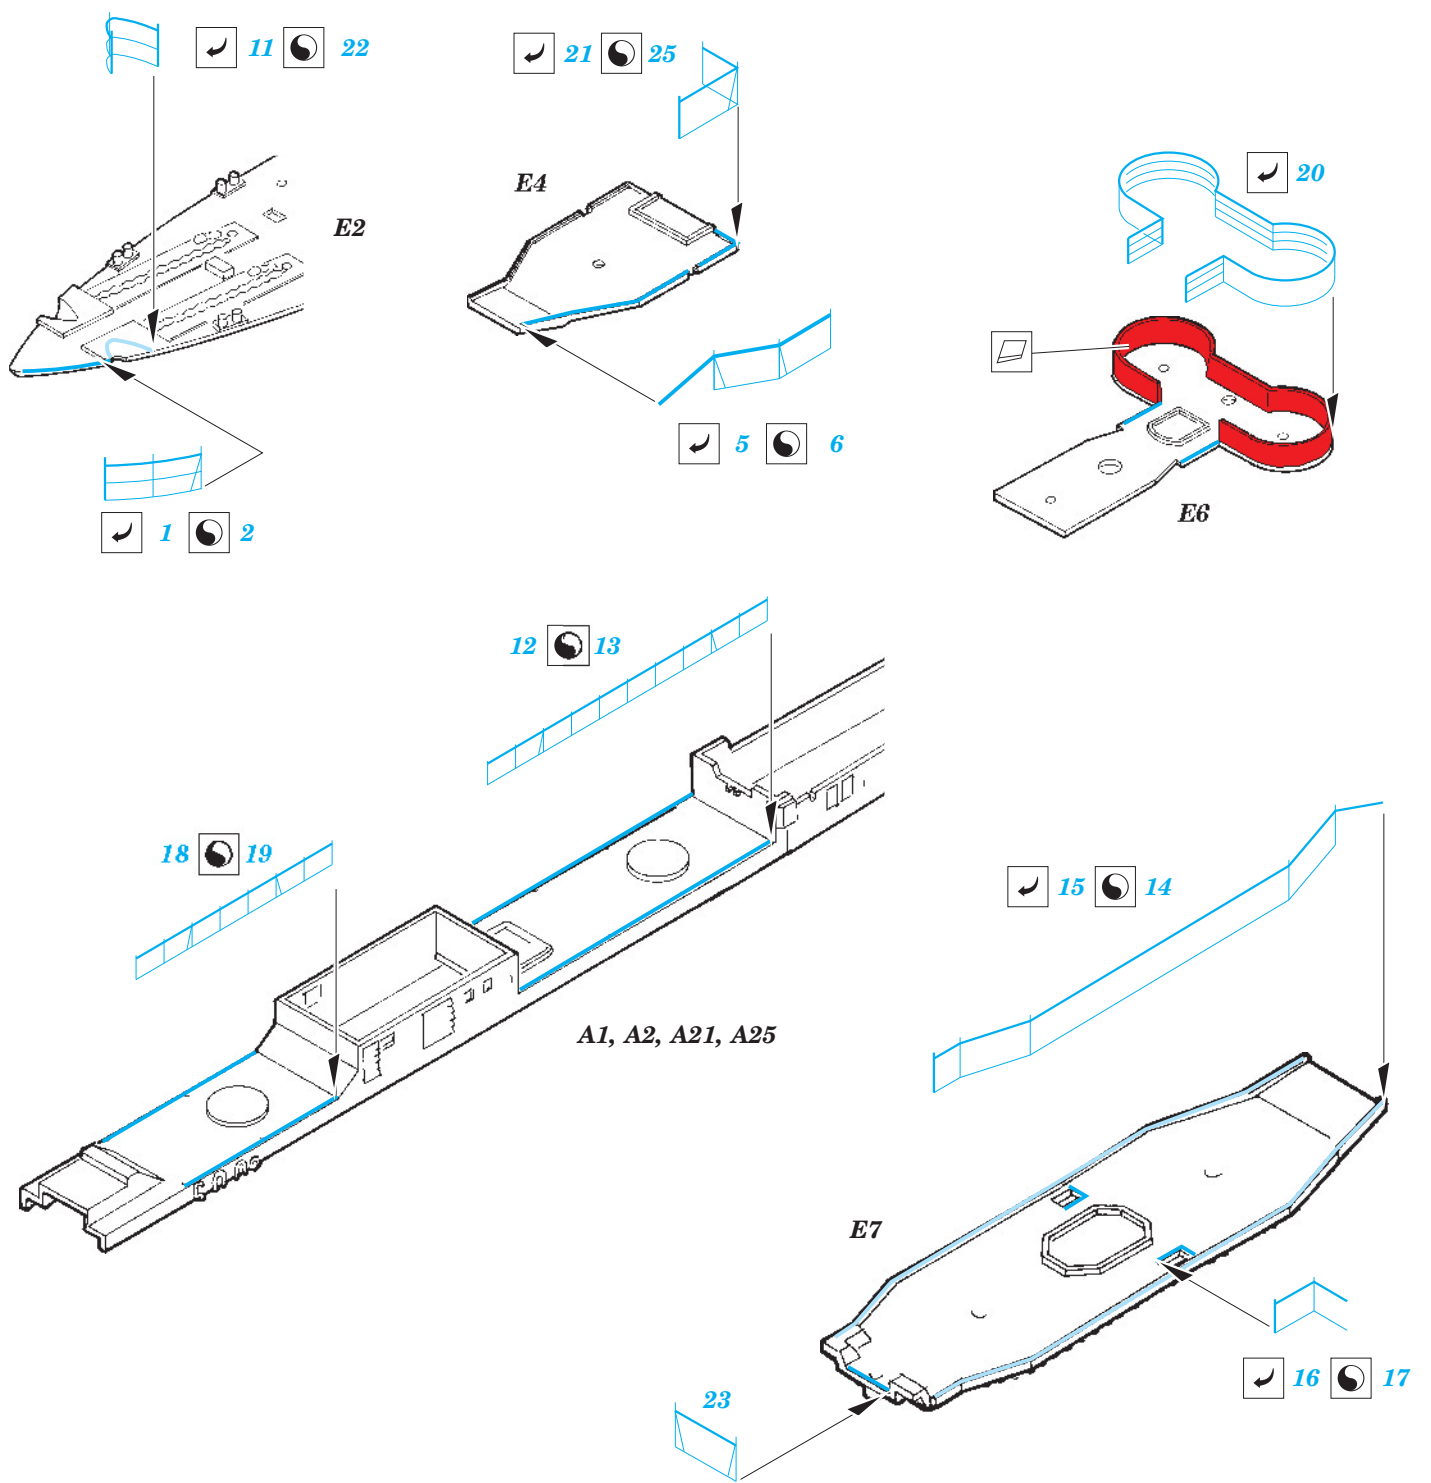

German Z-43 (1944) railings 1/350

eduard

53 066

1/350 scale detail set for TRUMPETER kit • sada detailů pro model 1/350 TRUMPETER

- APPLY EXPRESS MASK AND PAINT BEFORE GLUING
POUŽIT EXPRESS MASK NABARVIT PŘED SLEPENÍM
- SYMMETRICAL ASSEMBLY
SYMETRICKÁ MONTÁŽ
- REMOVE
ODSTRANIT
- GRIND
OBROUSIT
- DRILL HOLE
VRTAT OTVOR
- BEND
OHNOUT
- OPTION
VOLBA
- REPLACE
NAHRADIT

 ORIGINAL KIT PARTS
PŮVODNÍ DÍLY STAVEBNICE
 PHOTO-ETCHED PARTS
LEPTANÉ DÍLY
 PARTS TO BE REMOVED
DÍLY K ODSTRANĚNÍ
 FILL
TMELIT

*For further detail sets look for **eduard** 53 065 German Z-43 (1944) (not included in this set)*