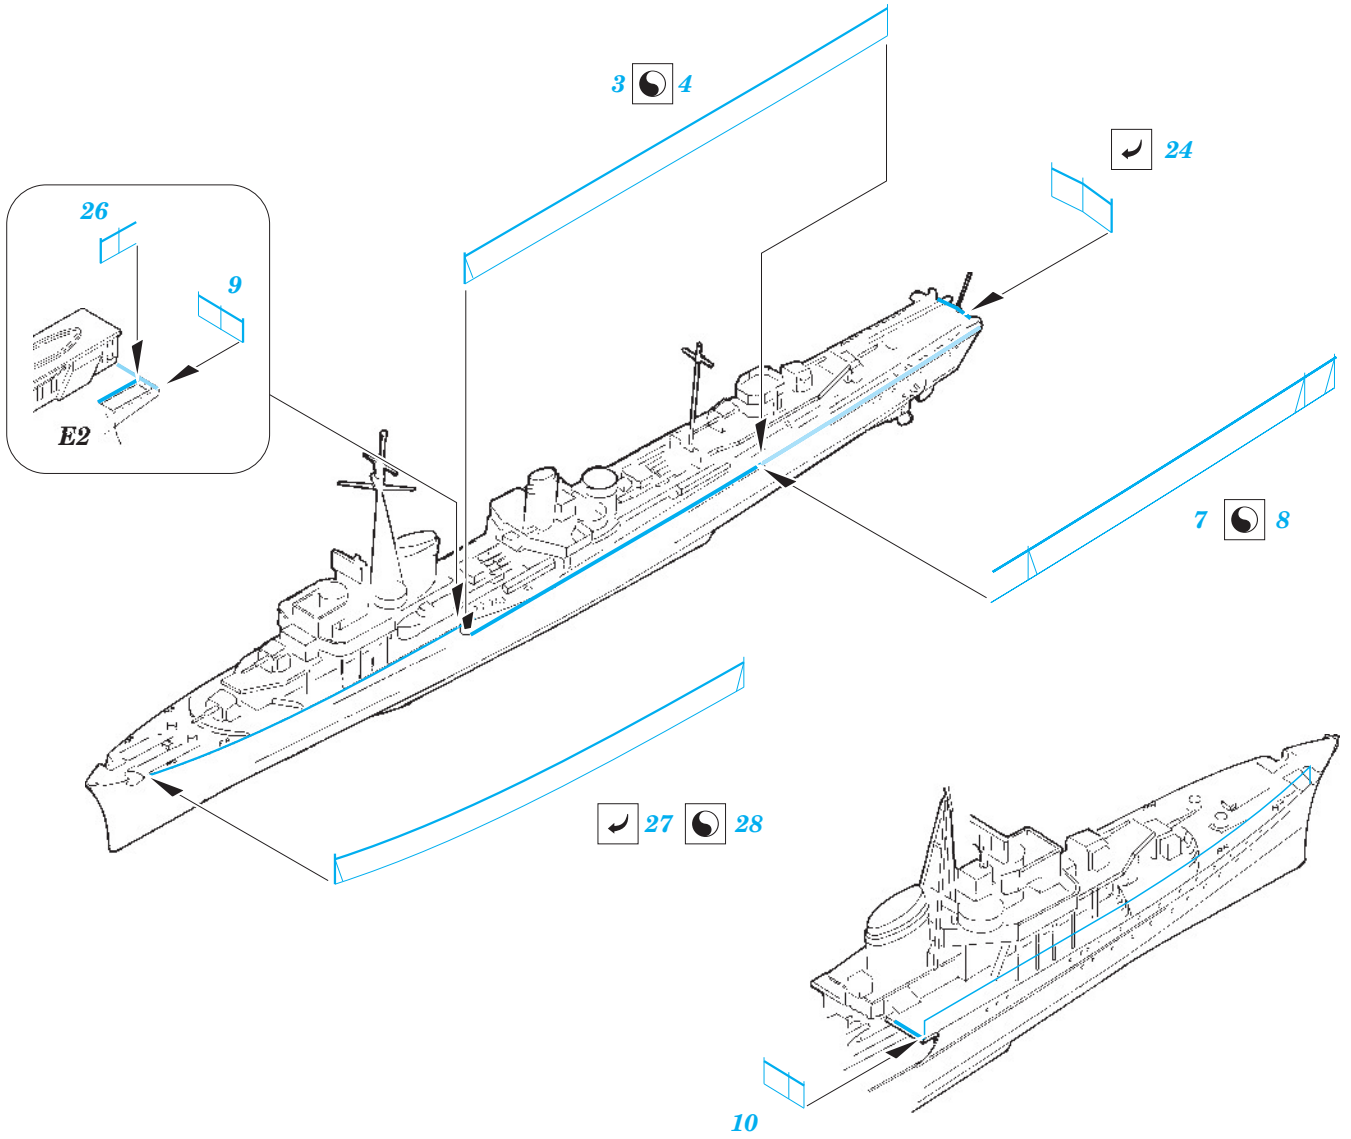

German Z-43 (1944) railings 1/350

eduard

53 066

1/350 scale detail set for TRUMPETER kit • sada detailů pro model 1/350 TRUMPETER

- APPLY EXPRESS MASK AND PAINT BEFORE GLUING
POUŽIT EXPRESS MASK NABARVIT PŘED SLEPENÍM
- SYMMETRICAL ASSEMBLY
SYMETRICKÁ MONTÁŽ
- REMOVE
ODSTRANIT
- GRIND
OBROUSIT
- DRILL HOLE
VRTAT OTVOR
- BEND
OHNOUT
- OPTION
VOLBA
- REPLACE
NAHRADIT

 ORIGINAL KIT PARTS
PŮVODNÍ DÍLY STAVEBNICE
 PHOTO-ETCHED PARTS
LEPTANÉ DÍLY
 PARTS TO BE REMOVED
DÍLY K ODSTRANĚNÍ
 FILL
TMELIT

*For further detail sets look for **eduard** 53 065 German Z-43 (1944) (not included in this set)*