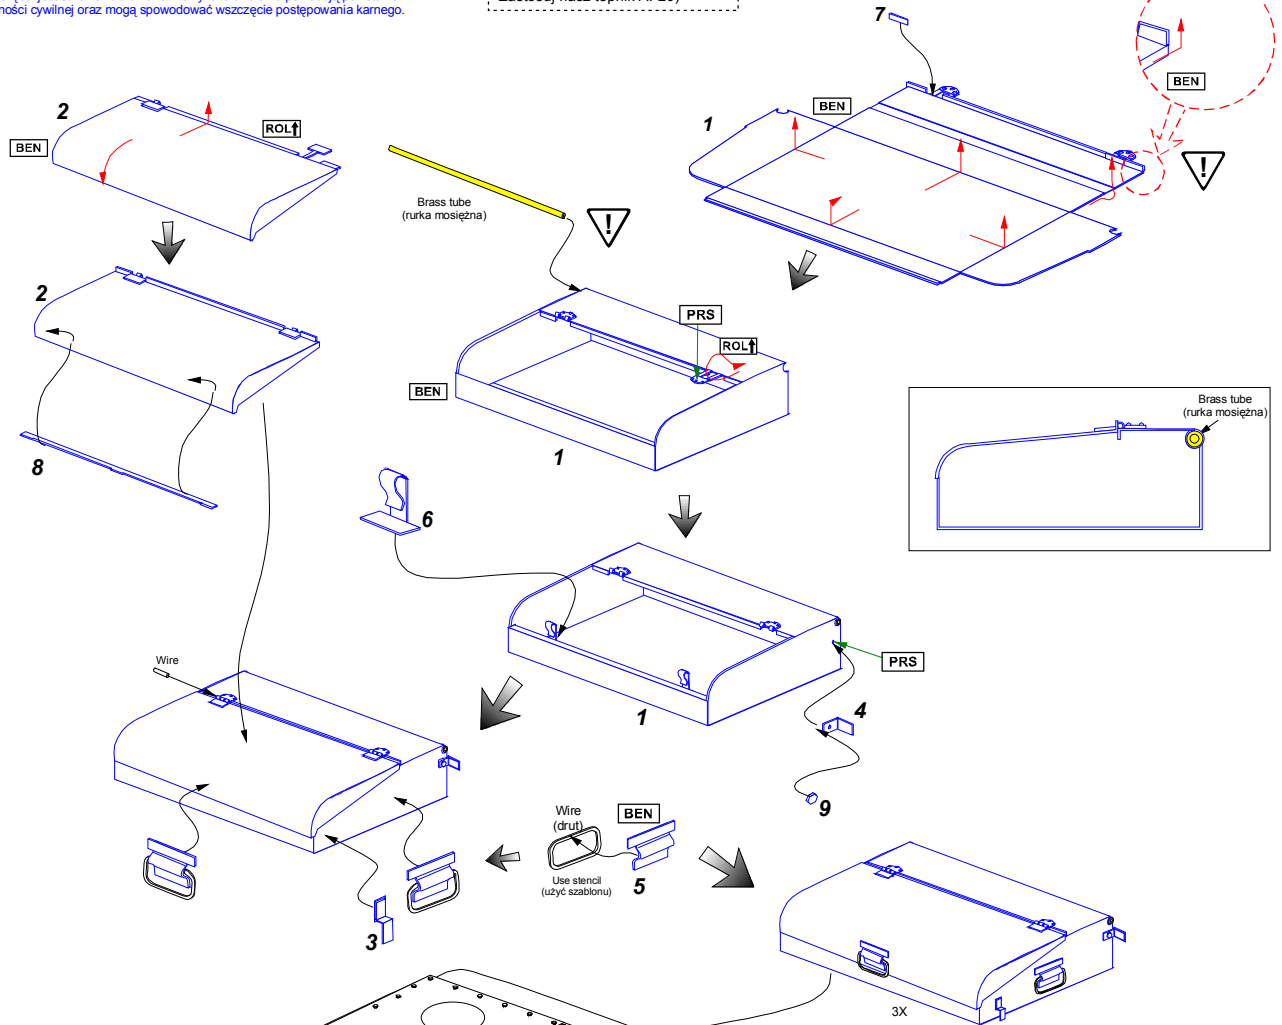

WARNING
Any unauthorized copying, producing and reproducing of ABER company products, or any part thereof, is strictly prohibited and any such action establishes liability for a civil action and may give rise to criminal prosecution.

OSTRZEŻENIE
Jakiegokolwiek kopiowanie, produkowanie i reprodukcja wyrobów firmy ABER bez zezwolenia, w całości lub części jest surowo zabronione. Powyższe działania powodują powstanie odpowiedzialności cywilnej oraz mogą spowodować wszczęcie postępowania karnego.

We advise that better method to join metal to metal is soldering. Use ABER soldering solution AF20 (doradzamy łączenie części metalowych za pomocą lutownia. Zastosuj nasz topnik AF20)