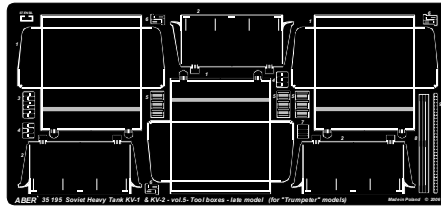

SOVIET HEAVY TANK KV-1 or KV-2

Vol.5 - Tool boxes late type for early fenders

Radziecki czołg ciężki KV-1 lub KV-2
cz.5 -zasobniki na narzędzia późne
do wczesnych błotników
1/35 scale update for "Trumpeter" versions

ABER® **35 195**
WWW.ABER.NET.PL Made in Poland © 2006