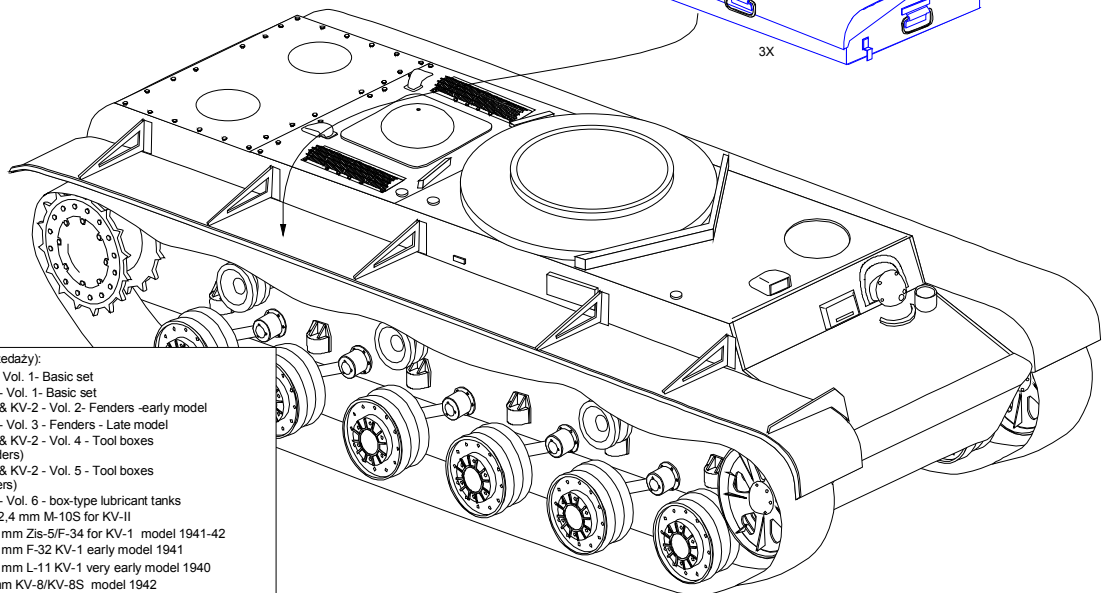

WARNING
Any unauthorized copying, producing and reproducing of ABER company products, or any part thereof, is strictly prohibited and any such action establishes liability for a civil action and may give rise to criminal prosecution.

OSTRZEŻENIE
Jakiegokolwiek kopiowanie, produkowanie i reprodukcja wyrobów firmy ABER bez zezwolenia, w całości lub części jest surowo zabronione. Powyższe działania powodują powstanie odpowiedzialności cywilnej oraz mogą spowodować wszczęcie postępowania karnego.

We advise that better method to join metal to metal is soldering. Use ABER soldering solution AF20 (doradzamy łączenie części metalowych za pomocą lutownia. Zastosuj nasz topnik AF20)