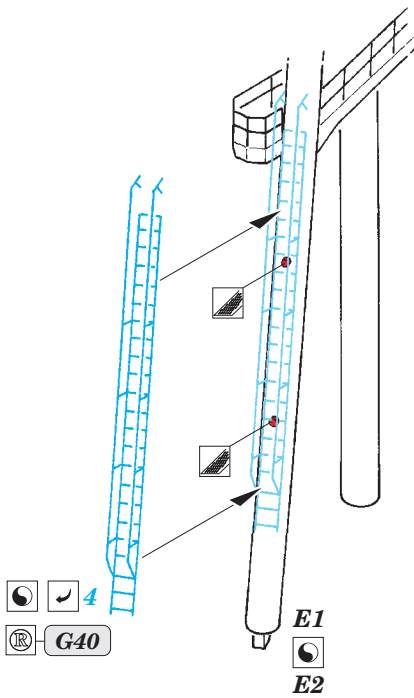

## 53 110

1/200 scale detail set for Trumpeter kit • sada detailů pro model 1/200 Trumpeter

- APPLY EXPRESS MASK AND PAINT BEFORE GLUING  
POUŽIT EXPRESS MASK NABARVIT PŘED SLEPENÍM
- SYMMETRICAL ASSEMBLY  
SYMETRICKÁ MONTÁŽ
- REMOVE  
ODSTRANIT
- GRIND  
OBROUSIT
- DRILL HOLE  
VRTÁT OTVOR
- COLORED ETCHED PARTS  
LEPTANÉ BAREVNÉ DÍLY
- BEND  
OHNOUT
- OPTION  
VOLBA
- REPLACE  
NAHRADIT

ORIGINAL KIT PARTS  
PŮVODNÍ DÍLY STAVEBNICE

PHOTO-ETCHED PARTS  
LEPTANÉ DÍLY

PARTS TO BE REMOVED  
DÍLY K ODSTRANĚNÍ

FILL  
TMELIT

**X**

3,5 mm 3,5 mm

D17, D20,  
E13, E21, E23

# USS Arizona part 5 - railings 1/200

eduard

53 111

1/200 scale detail set for TRUMPETER kit • sada detailů pro model 1/200 TRUMPETER

- APPLY EXPRESS MASK AND PAINT BEFORE GLUING  
POUŽIT EXPRESS MASK NABARVIT PŘED SLEPENÍM
- SYMMETRICAL ASSEMBLY  
SYMETRICKÁ MONTÁŽ
- REMOVE  
ODSTRANIT
- GRIND  
OBROUSIT
- DRILL HOLE  
VRTAT OTVOR
- COLORED ETCHED PARTS  
LEPTANÉ BAREVNÉ DÍLY
- BEND  
OHNOUT
- OPTION  
VOLBA
- REPLACE  
NAHRADIT