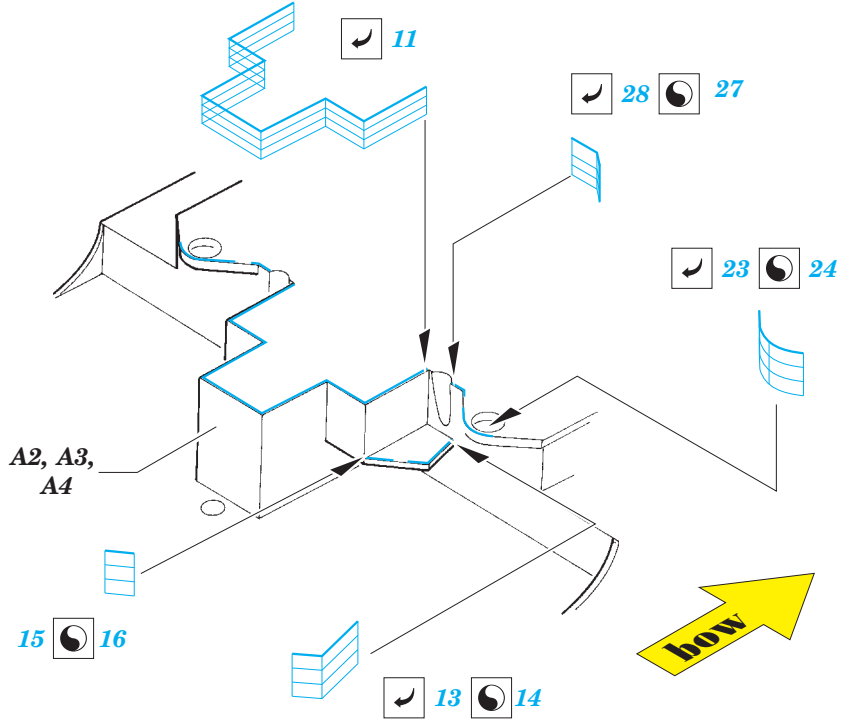

ORIGINAL KIT PARTS  
PŮVODNÍ DÍLY STAVEBNICE

PHOTO-ETCHED PARTS  
LEPTANÉ DÍLY

PARTS TO BE REMOVED  
DÍLY K ODSTRANĚNÍ

FILL  
TMELIT

**X**

3,5 mm 3,5 mm

D17, D20,  
E13, E21, E23

# USS Arizona part 5 - railings 1/200

eduard

53 111

1/200 scale detail set for TRUMPETER kit • sada detailů pro model 1/200 TRUMPETER

- APPLY EXPRESS MASK AND PAINT BEFORE GLUING  
POUŽIT EXPRESS MASK NABARVIT PŘED SLEPENÍM
- SYMMETRICAL ASSEMBLY  
SYMETRICKÁ MONTÁŽ
- REMOVE  
ODSTRANIT
- GRIND  
OBROUSIT
- DRILL HOLE  
VRTAT OTVOR
- COLORED ETCHED PARTS  
LEPTANÉ BAREVNÉ DÍLY
- BEND  
OHNOUT
- OPTION  
VOLBA
- REPLACE  
NAHRADIT

ORIGINAL KIT PARTS  
PŮVODNÍ DÍLY STAVEBNICE

PHOTO-ETCHED PARTS  
LEPTANÉ DÍLY

PARTS TO BE REMOVED  
DÍLY K ODSTRANĚNÍ

FILL  
TMELIT

For further detail sets look for **eduard** 53 112 USS Arizona part 6 - superstructure 1/200 (not included in this set)

# USS Arizona part 6 - superstructure 1/200

eduard

53 112

1/200 scale detail set for TRUMPETER kit • sada detailů pro model 1/200 TRUMPETER

- APPLY EXPRESS MASK AND PAINT BEFORE GLUING  
POUŽIT EXPRESS MASK NABARVIT PŘED SLEPENÍM
- SYMMETRICAL ASSEMBLY  
SYMETRICKÁ MONTÁŽ
- REMOVE  
ODSTRANIT
- GRIND  
OBROUSIT
- DRILL HOLE  
VRTAT OTVOR
- 1** COLORED ETCHED PARTS  
LEPTANÉ BAREVNÉ DÍLY
- BEND  
OHNOUT
- ? OPTION  
VOLBA
- REPLACE  
NAHRADIT