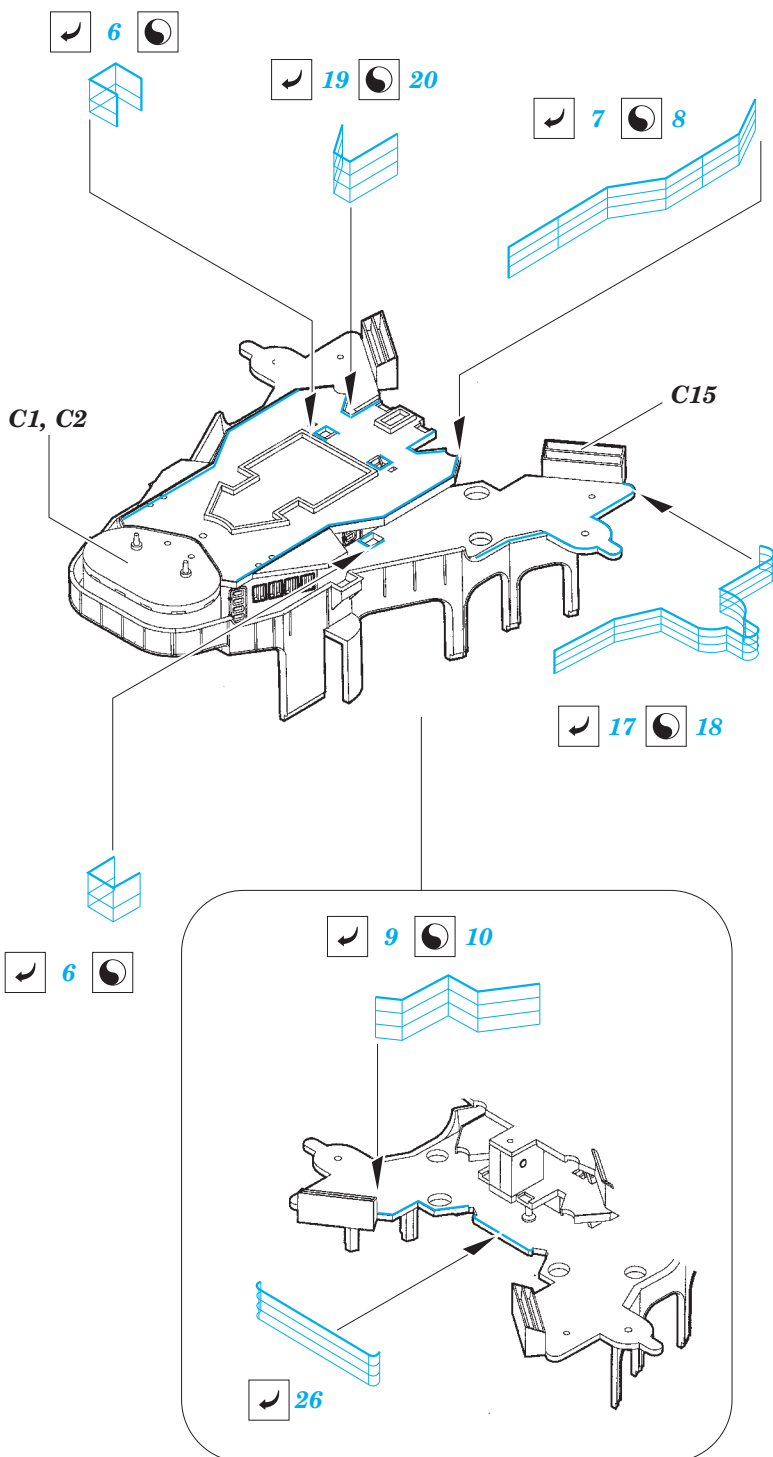

ORIGINAL KIT PARTS  
PŮVODNÍ DÍLY STAVEBNICE

PHOTO-ETCHED PARTS  
LEPTANÉ DÍLY

PARTS TO BE REMOVED  
DÍLY K ODSTRANĚNÍ

FILL  
TMELIT

**X**

3,5 mm 3,5 mm

D17, D20,  
E13, E21, E23

# USS Arizona part 5 - railings 1/200

eduard

53 111

1/200 scale detail set for TRUMPETER kit • sada detailů pro model 1/200 TRUMPETER

- APPLY EXPRESS MASK AND PAINT BEFORE GLUING  
POUŽIT EXPRESS MASK NABARVIT PŘED SLEPENÍM
- SYMMETRICAL ASSEMBLY  
SYMETRICKÁ MONTÁŽ
- REMOVE  
ODSTRANIT
- GRIND  
OBROUSIT
- DRILL HOLE  
VRTAT OTVOR
- COLORED ETCHED PARTS  
LEPTANÉ BAREVNÉ DÍLY
- BEND  
OHNOUT
- OPTION  
VOLBA
- REPLACE  
NAHRADIT

ORIGINAL KIT PARTS  
PŮVODNÍ DÍLY STAVEBNICE

PHOTO-ETCHED PARTS  
LEPTANÉ DÍLY

PARTS TO BE REMOVED  
DÍLY K ODSTRANĚNÍ

FILL  
TMELIT

For further detail sets look for **eduard** 53 112 USS Arizona part 6 - superstructure 1/200 (not included in this set)

ORIGINAL KIT PARTS  
PŮVODNÍ DÍLY STAVEBNICE

PHOTO-ETCHED PARTS  
LEPTANÉ DÍLY

PARTS TO BE REMOVED  
DÍLY K ODSTRANĚNÍ

FILL  
TMELIT

**2sets**  
G49, G50, G51, G53

**Mk19**  
RangerFinder  
**2sets**

12`  
RangerFinder