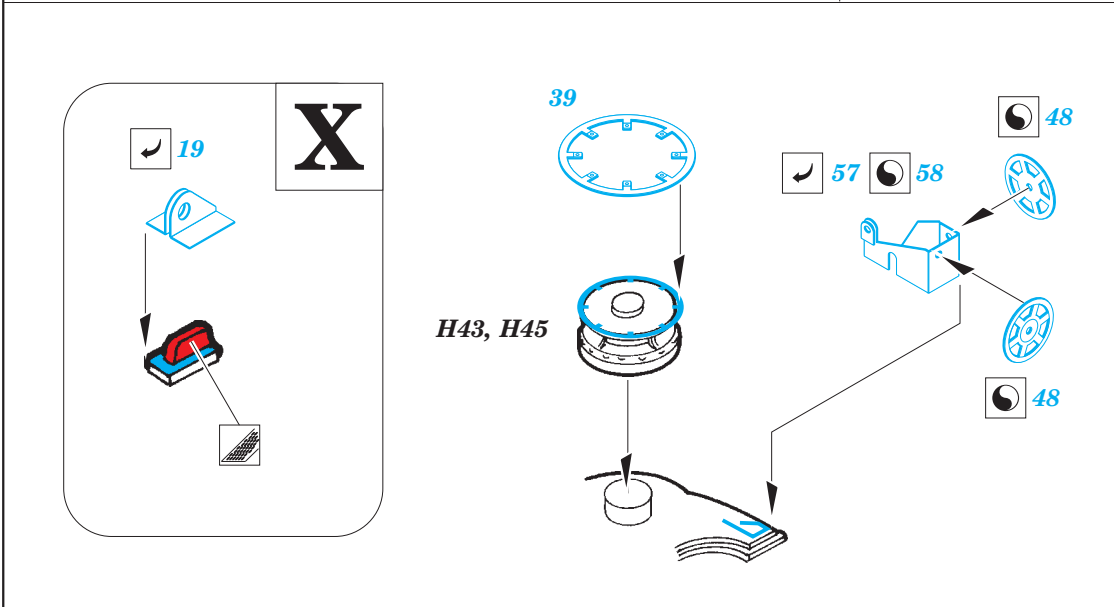

# USS Arizona part 6 - superstructure 1/200

eduard

53 112

1/200 scale detail set for TRUMPETER kit • sada detailů pro model 1/200 TRUMPETER

- APPLY EXPRESS MASK AND PAINT BEFORE GLUING  
POUŽIT EXPRESS MASK NABARVIT PŘED SLEPENÍM
- SYMMETRICAL ASSEMBLY  
SYMETRICKÁ MONTÁŽ
- REMOVE  
ODSTRANIT
- GRIND  
OBROUSIT
- DRILL HOLE  
VRTAT OTVOR
- 1** COLORED ETCHED PARTS  
LEPTANÉ BAREVNÉ DÍLY
- BEND  
OHNOUT
- ? OPTION  
VOLBA
- REPLACE  
NAHRADIT

ORIGINAL KIT PARTS  
PŮVODNÍ DÍLY STAVEBNICE

PHOTO-ETCHED PARTS  
LEPTANÉ DÍLY

PARTS TO BE REMOVED  
DÍLY K ODSTRANĚNÍ

FILL  
TMELIT

**2sets**  
G49, G50, G51, G53

**Mk19**  
RangerFinder  
**2sets**

12`  
RangerFinder

searchlight I

5-inch gun  
10sets

For further detail sets look for **eduard** 53 104 USS Arizona life boats part3 1/200  
(not included in this set)

For further detail sets look for **eduard** 53 111 USS Arizona railings part5 1/200  
(not included in this set)