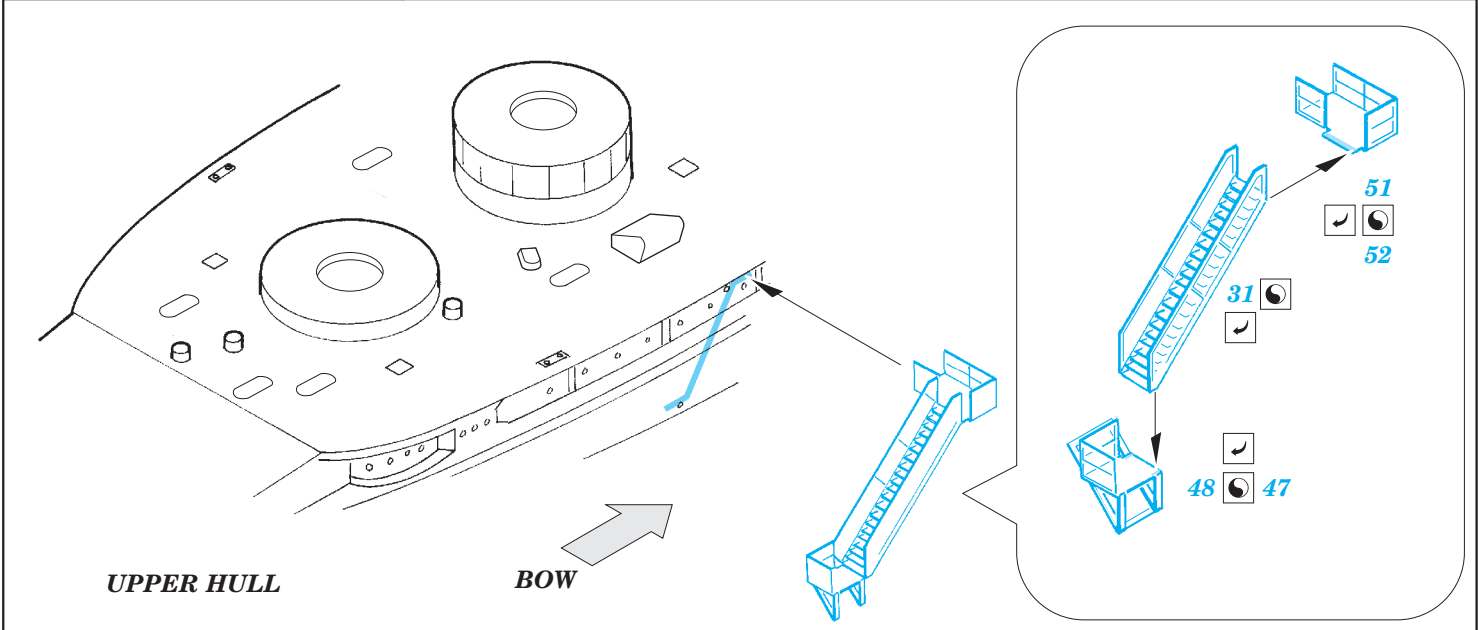

# USS Arizona part 2-catapults 1/200

eduard

53 100

1/200 scale detail set for Trumpeter kit • sada detailů pro model 1/200 Trumpeter

- APPLY EXPRESS MASK AND PAINT BEFORE GLUING  
POUŽIT EXPRESS MASK NABARVIT PŘED SLEPENÍM
- SYMMETRICAL ASSEMBLY  
SYMETRICKÁ MONTÁŽ
- REMOVE  
ODSTRANIT
- GRIND  
OBROUSIT
- DRILL HOLE  
VRTAT OTVOR
- COLORED ETCHED PARTS  
LEPTANÉ BAREVNÉ DÍLY
- BEND  
OHNOUT
- OPTION  
VOLBA
- REPLACE  
NAHRADIT

ORIGINAL KIT PARTS  
 PŮVODNÍ DÍLY STAVEBNICE

PHOTO-ETCHED PARTS  
 LEPTANÉ DÍLY

PARTS TO BE REMOVED  
 DÍLY K ODSTRANĚNÍ

FILL  
 TMELIT

**OS2U**  
**2 pcs.**

# USS Arizona part 4-main top 1/200

eduard