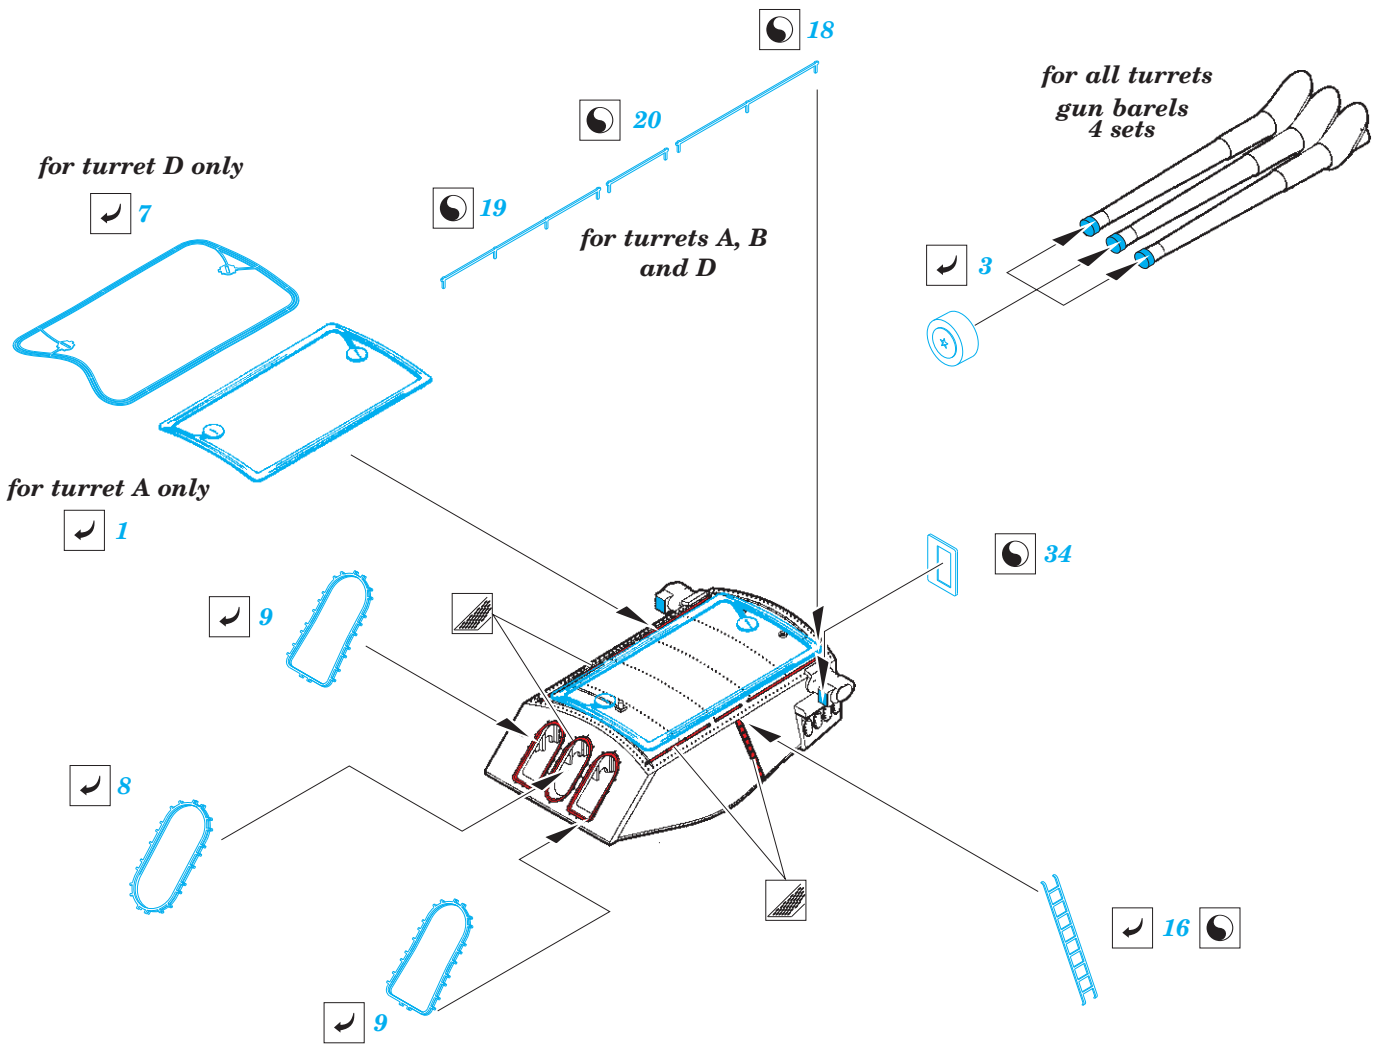

# USS Arizona part 1 - cranes 1/200

eduard

53 099

1/200 scale detail set for TRUMPETER kit • sada detailů pro model 1/200 TRUMPETER

- ★ APPLY EXPRESS MASK AND PAINT BEFORE GLUING  
POUŽIT EXPRESS MASK NABARVIT PŘED SLEPENÍM
- ☯ SYMMETRICAL ASSEMBLY  
SYMETRICKÁ MONTÁŽ
- REMOVE  
ODSTRANIT
- ▨ GRIND  
OBROUSIT
- ⊘ DRILL HOLE  
VRTAT OTVOR
- 1 COLORED ETCHED PARTS  
LEPTANÉ BAREVNÉ DÍLY
- ↪ BEND  
OHNOUT
- ? OPTION  
VOLBA
- Ⓜ REPLACE  
NAHRADIT

# USS Arizona part 2-catapults 1/200

eduard

53 100

1/200 scale detail set for Trumpeter kit • sada detailů pro model 1/200 Trumpeter

- APPLY EXPRESS MASK AND PAINT BEFORE GLUING  
POUŽIT EXPRESS MASK NABARVIT PŘED SLEPENÍM
- SYMMETRICAL ASSEMBLY  
SYMETRICKÁ MONTÁŽ
- REMOVE  
ODSTRANIT
- GRIND  
OBROUSIT
- DRILL HOLE  
VRTAT OTVOR
- COLORED ETCHED PARTS  
LEPTANÉ BAREVNÉ DÍLY
- BEND  
OHNOUT
- OPTION  
VOLBA
- REPLACE  
NAHRADIT

# USS Arizona part 4-main top 1/200

eduard

# USS Arizona part 6 - superstructure 1/200

eduard

53 112

1/200 scale detail set for TRUMPETER kit • sada detailů pro model 1/200 TRUMPETER

- APPLY EXPRESS MASK AND PAINT BEFORE GLUING  
POUŽIT EXPRESS MASK NABARVIT PŘED SLEPENÍM
- SYMMETRICAL ASSEMBLY  
SYMETRICKÁ MONTÁŽ
- REMOVE  
ODSTRANIT
- GRIND  
OBROUSIT
- DRILL HOLE  
VRTAT OTVOR
- 1** COLORED ETCHED PARTS  
LEPTANÉ BAREVNÉ DÍLY
- BEND  
OHNOUT
- ? OPTION  
VOLBA
- REPLACE  
NAHRADIT