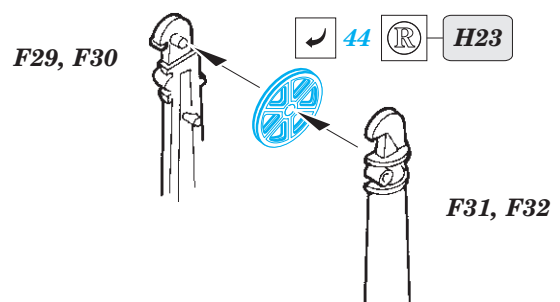

# USS Arizona part 1 - cranes 1/200

eduard

53 099

1/200 scale detail set for TRUMPETER kit • sada detailů pro model 1/200 TRUMPETER

- ★ APPLY EXPRESS MASK AND PAINT BEFORE GLUING  
POUŽIT EXPRESS MASK NABARVIT PŘED SLEPENÍM
- ☯ SYMMETRICAL ASSEMBLY  
SYMETRICKÁ MONTÁŽ
- REMOVE  
ODSTRANIT
- ▨ GRIND  
OBROUSIT
- ⊘ DRILL HOLE  
VRTAT OTVOR
- 1 COLORED ETCHED PARTS  
LEPTANÉ BAREVNÉ DÍLY
- ↪ BEND  
OHNOUT
- ? OPTION  
VOLBA
- Ⓜ REPLACE  
NAHRADIT

ORIGINAL KIT PARTS  
PŮVODNÍ DÍLY STAVEBNICE
  PHOTO-ETCHED PARTS  
LEPTANÉ DÍLY
  PARTS TO BE REMOVED  
DÍLY K ODSTRANĚNÍ
  FILL  
TMELIT

# USS Arizona part 2-catapults 1/200

eduard

53 100

1/200 scale detail set for Trumpeter kit • sada detailů pro model 1/200 Trumpeter

- APPLY EXPRESS MASK AND PAINT BEFORE GLUING  
POUŽIT EXPRESS MASK NABARVIT PŘED SLEPENÍM
- SYMMETRICAL ASSEMBLY  
SYMETRICKÁ MONTÁŽ
- REMOVE  
ODSTRANIT
- GRIND  
OBROUSIT
- DRILL HOLE  
VRTAT OTVOR
- COLORED ETCHED PARTS  
LEPTANÉ BAREVNÉ DÍLY
- BEND  
OHNOUT
- OPTION  
VOLBA
- REPLACE  
NAHRADIT