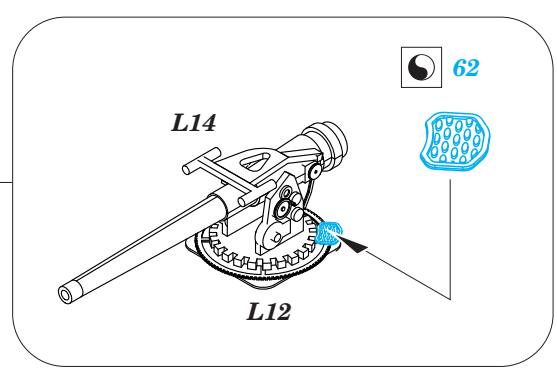

# USS Arizona part 6 - superstructure 1/200

eduard

53 112

1/200 scale detail set for TRUMPETER kit • sada detailů pro model 1/200 TRUMPETER

- APPLY EXPRESS MASK AND PAINT BEFORE GLUING  
POUŽIT EXPRESS MASK NABARVIT PŘED SLEPENÍM
- SYMMETRICAL ASSEMBLY  
SYMETRICKÁ MONTÁŽ
- REMOVE  
ODSTRANIT
- GRIND  
OBROUSIT
- DRILL HOLE  
VRTAT OTVOR
- 1** COLORED ETCHED PARTS  
LEPTANÉ BAREVNÉ DÍLY
- BEND  
OHNOUT
- ? OPTION  
VOLBA
- REPLACE  
NAHRADIT

ORIGINAL KIT PARTS  
PŮVODNÍ DÍLY STAVEBNICE

PHOTO-ETCHED PARTS  
LEPTANÉ DÍLY

PARTS TO BE REMOVED  
DÍLY K ODSTRANĚNÍ

FILL  
TMELIT

**2sets**  
G49, G50, G51, G53

**Mk19**  
RangerFinder  
**2sets**

12`  
RangerFinder

searchlight I

5-inch gun  
10sets

For further detail sets look for **eduard** 53 104 USS Arizona life boats part3 1/200  
(not included in this set)

For further detail sets look for **eduard** 53 111 USS Arizona railings part5 1/200  
(not included in this set)