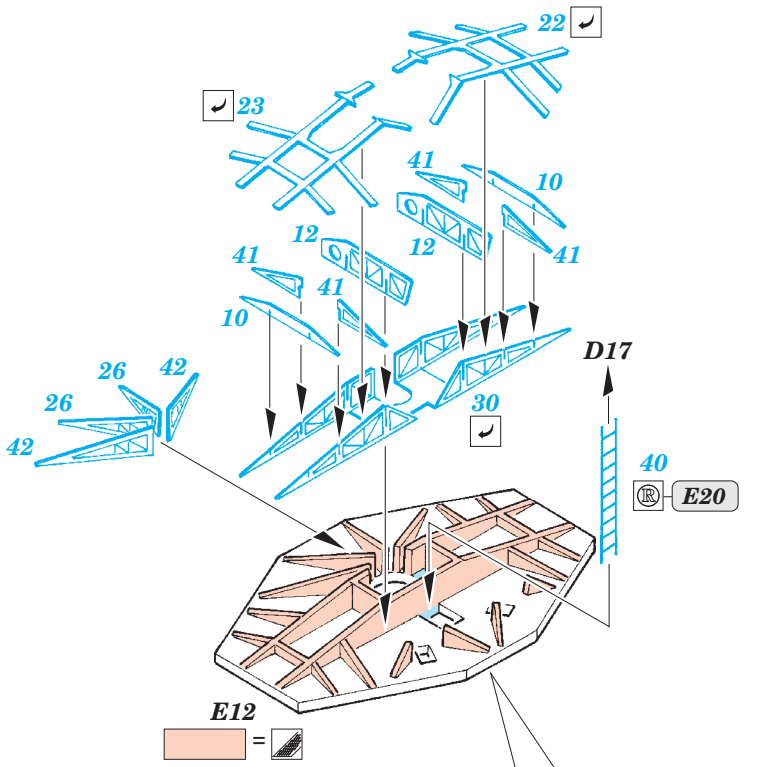

## 53 110

1/200 scale detail set for Trumpeter kit • sada detailů pro model 1/200 Trumpeter

- APPLY EXPRESS MASK AND PAINT BEFORE GLUING  
POUŽIT EXPRESS MASK NABARVIT PŘED SLEPENÍM
- SYMMETRICAL ASSEMBLY  
SYMETRICKÁ MONTÁŽ
- REMOVE  
ODSTRANIT
- GRIND  
OBROUSIT
- DRILL HOLE  
VRTÁT OTVOR
- COLORED ETCHED PARTS  
LEPTANÉ BAREVNÉ DÍLY
- BEND  
OHNOUT
- OPTION  
VOLBA
- REPLACE  
NAHRADIT

ORIGINAL KIT PARTS  
PŮVODNÍ DÍLY STAVEBNICE

PHOTO-ETCHED PARTS  
LEPTANÉ DÍLY

PARTS TO BE REMOVED  
DÍLY K ODSTRANĚNÍ

FILL  
TMELIT

**X**

3,5 mm 3,5 mm

D17, D20,  
E13, E21, E23

# USS Arizona part 5 - railings 1/200

eduard

53 111

1/200 scale detail set for TRUMPETER kit • sada detailů pro model 1/200 TRUMPETER

- APPLY EXPRESS MASK AND PAINT BEFORE GLUING  
POUŽIT EXPRESS MASK NABARVIT PŘED SLEPENÍM
- SYMMETRICAL ASSEMBLY  
SYMETRICKÁ MONTÁŽ
- REMOVE  
ODSTRANIT
- GRIND  
OBROUSIT
- DRILL HOLE  
VRTAT OTVOR
- COLORED ETCHED PARTS  
LEPTANÉ BAREVNÉ DÍLY
- BEND  
OHNOUT
- OPTION  
VOLBA
- REPLACE  
NAHRADIT

ORIGINAL KIT PARTS  
PŮVODNÍ DÍLY STAVEBNICE

PHOTO-ETCHED PARTS  
LEPTANÉ DÍLY

PARTS TO BE REMOVED  
DÍLY K ODSTRANĚNÍ

FILL  
TMELIT

For further detail sets look for **eduard** 53 112 USS Arizona part 6 - superstructure 1/200 (not included in this set)