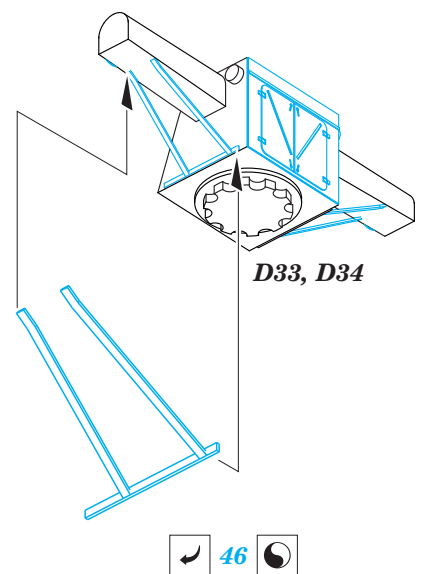

ORIGINAL KIT PARTS  
PŮVODNÍ DÍLY STAVEBNICE

PHOTO-ETCHED PARTS  
LEPTANÉ DÍLY

PARTS TO BE REMOVED  
DÍLY K ODSTRANĚNÍ

FILL  
TMELIT

**X**

3,5 mm 3,5 mm

D17, D20,  
E13, E21, E23

# USS Arizona part 6 - superstructure 1/200

eduard

53 112

1/200 scale detail set for TRUMPETER kit • sada detailů pro model 1/200 TRUMPETER

- APPLY EXPRESS MASK AND PAINT BEFORE GLUING  
POUŽIT EXPRESS MASK NABARVIT PŘED SLEPENÍM
- SYMMETRICAL ASSEMBLY  
SYMETRICKÁ MONTÁŽ
- REMOVE  
ODSTRANIT
- GRIND  
OBROUSIT
- DRILL HOLE  
VRTAT OTVOR
- 1** COLORED ETCHED PARTS  
LEPTANÉ BAREVNÉ DÍLY
- BEND  
OHNOUT
- ? OPTION  
VOLBA
- REPLACE  
NAHRADIT

ORIGINAL KIT PARTS  
PŮVODNÍ DÍLY STAVEBNICE

PHOTO-ETCHED PARTS  
LEPTANÉ DÍLY

PARTS TO BE REMOVED  
DÍLY K ODSTRANĚNÍ

FILL  
TMELIT

**2sets**  
G49, G50, G51, G53

**Mk19**  
RangerFinder  
**2sets**

12`  
RangerFinder

searchlight I

5-inch gun  
10sets

For further detail sets look for **eduard** 53 104 USS Arizona life boats part3 1/200  
(not included in this set)

For further detail sets look for **eduard** 53 111 USS Arizona railings part5 1/200  
(not included in this set)