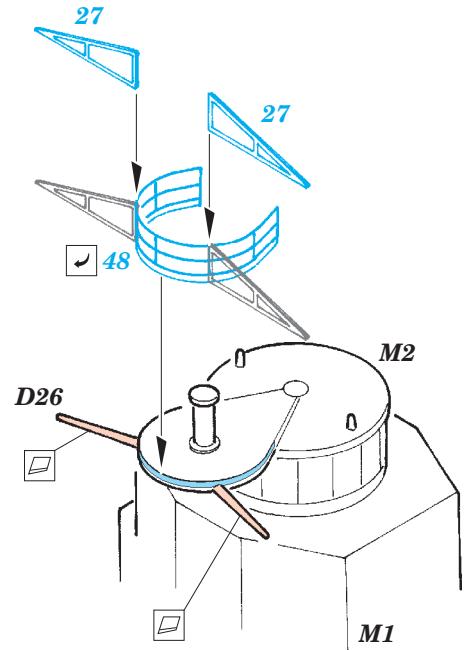

## 53 110

1/200 scale detail set for Trumpeter kit • sada detailů pro model 1/200 Trumpeter

- APPLY EXPRESS MASK AND PAINT BEFORE GLUING  
POUŽIT EXPRESS MASK NABARVIT PŘED SLEPENÍM
- SYMMETRICAL ASSEMBLY  
SYMETRICKÁ MONTÁŽ
- REMOVE  
ODSTRANIT
- GRIND  
OBROUSIT
- DRILL HOLE  
VRTÁT OTVOR
- COLORED ETCHED PARTS  
LEPTANÉ BAREVNÉ DÍLY
- BEND  
OHNOUT
- OPTION  
VOLBA
- REPLACE  
NAHRADIT

ORIGINAL KIT PARTS  
PŮVODNÍ DÍLY STAVEBNICE

PHOTO-ETCHED PARTS  
LEPTANÉ DÍLY

PARTS TO BE REMOVED  
DÍLY K ODSTRANĚNÍ

FILL  
TMELIT

**X**

3,5 mm 3,5 mm

D17, D20,  
E13, E21, E23

# USS Arizona part 5 - railings 1/200

eduard

53 111

1/200 scale detail set for TRUMPETER kit • sada detailů pro model 1/200 TRUMPETER

- APPLY EXPRESS MASK AND PAINT BEFORE GLUING  
POUŽIT EXPRESS MASK NABARVIT PŘED SLEPENÍM
- SYMMETRICAL ASSEMBLY  
SYMETRICKÁ MONTÁŽ
- REMOVE  
ODSTRANIT
- GRIND  
OBROUSIT
- DRILL HOLE  
VRTAT OTVOR
- COLORED ETCHED PARTS  
LEPTANÉ BAREVNÉ DÍLY
- BEND  
OHNOUT
- OPTION  
VOLBA
- REPLACE  
NAHRADIT