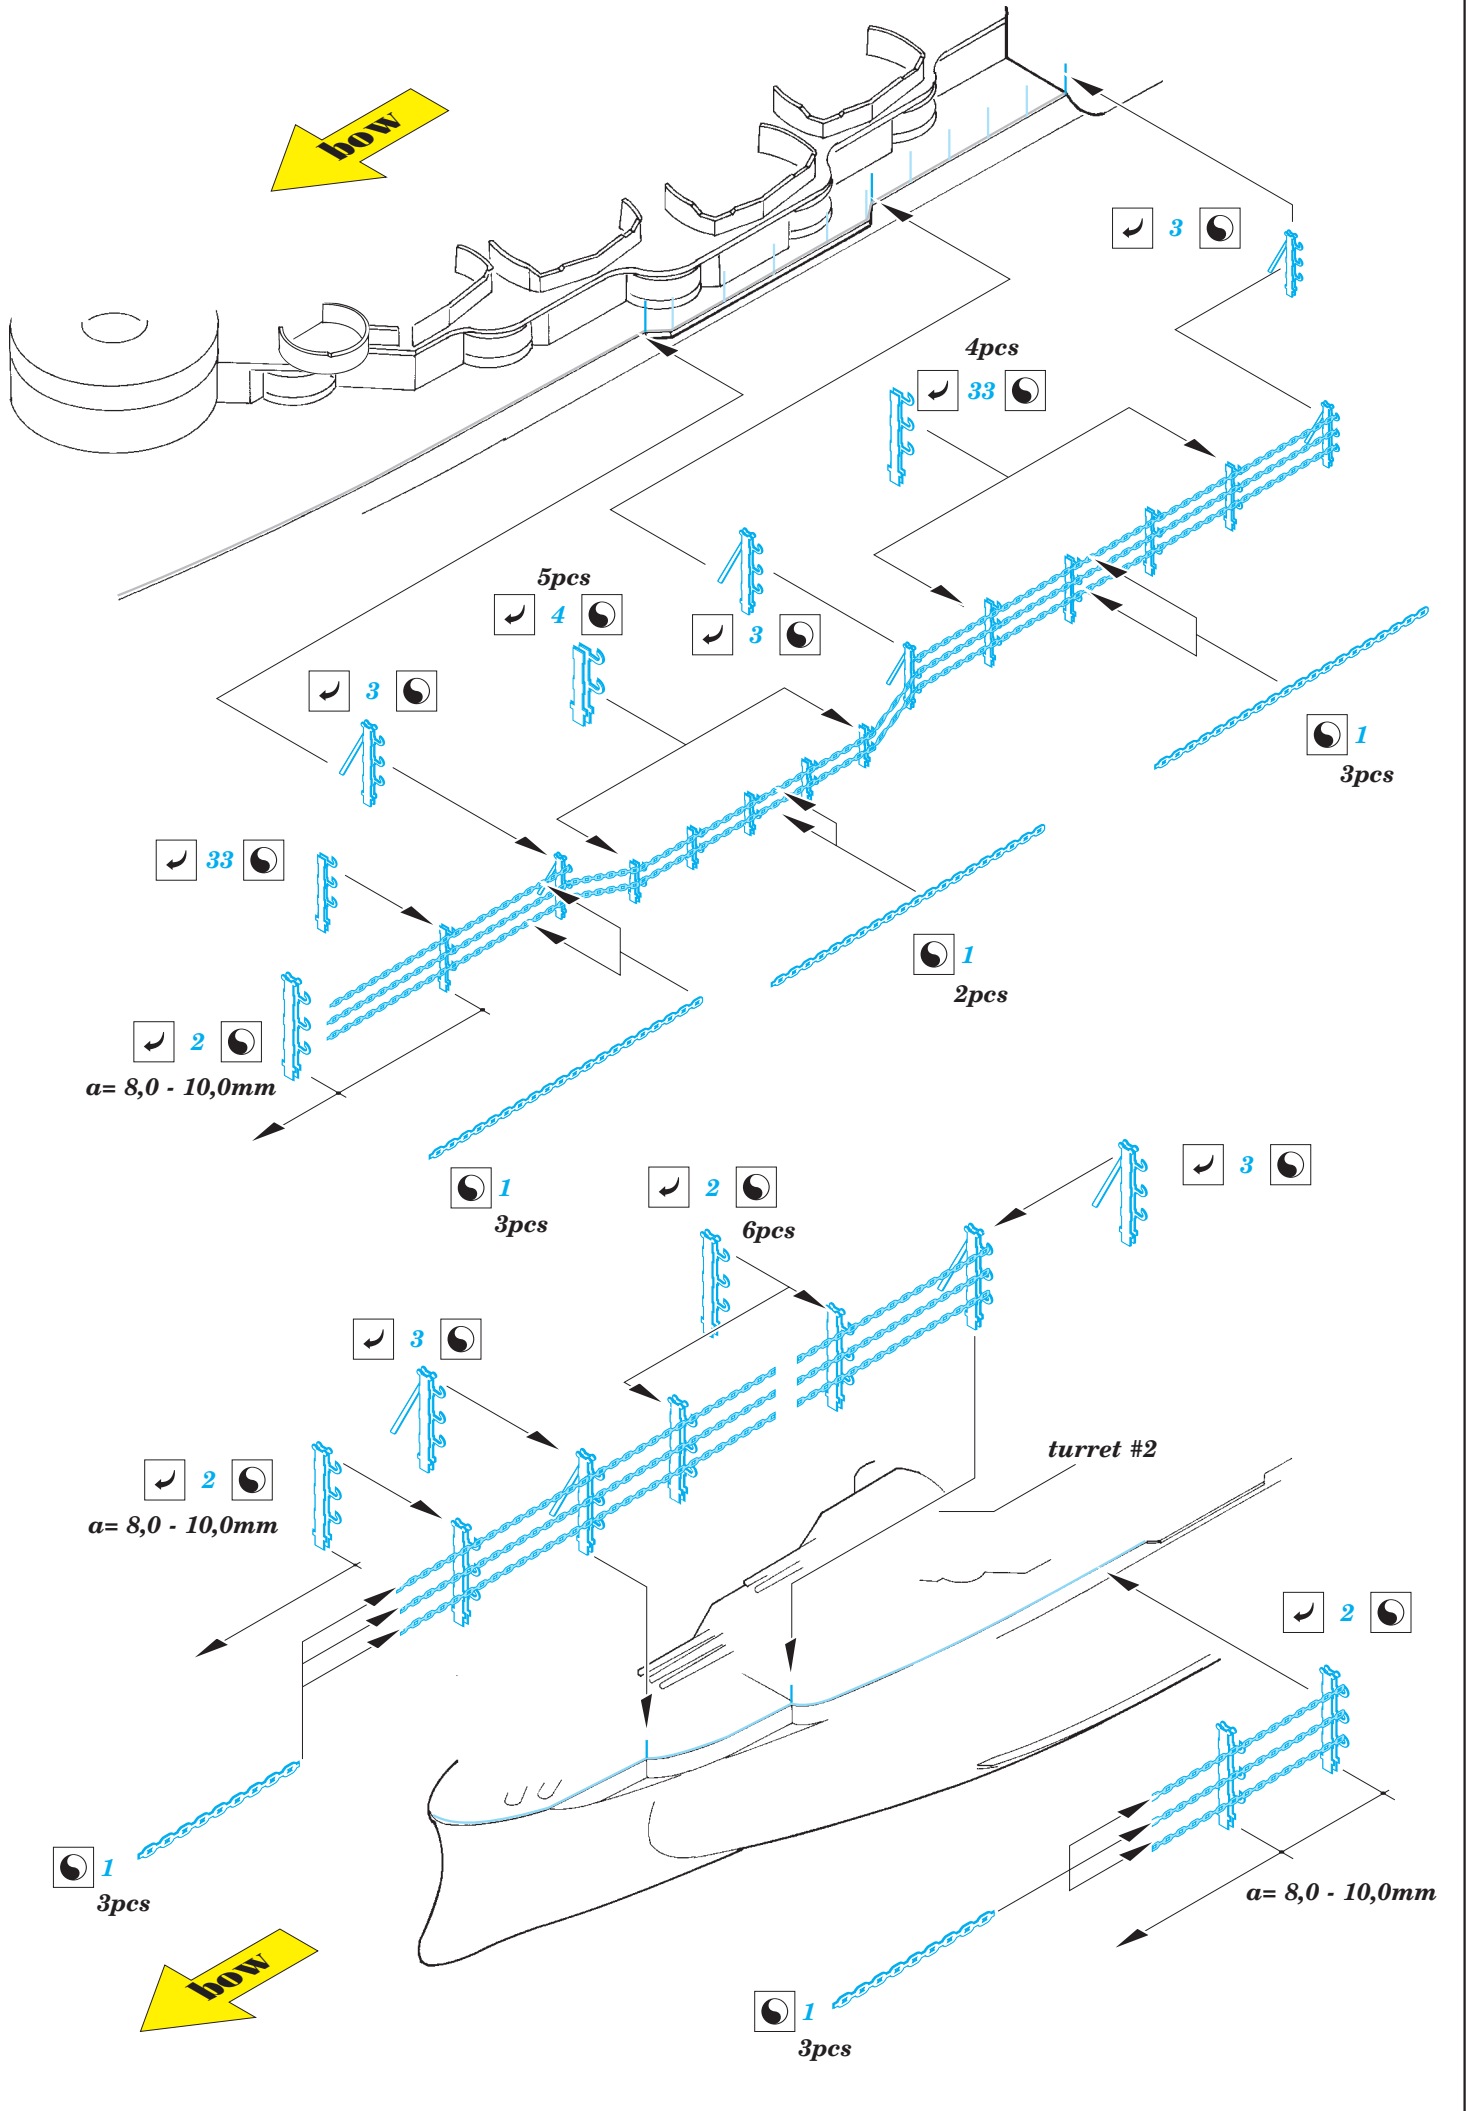

ORIGINAL KIT PARTS  
PŮVODNÍ DÍLY STAVEBNICE

PHOTO-ETCHED PARTS  
LEPTANÉ DÍLY

PARTS TO BE REMOVED  
DÍLY K ODSTRANĚNÍ

FILL  
TMELIT

**X**

3,5 mm 3,5 mm

D17, D20,  
E13, E21, E23

ORIGINAL KIT PARTS  
PŮVODNÍ DÍLY STAVEBNICE

PHOTO-ETCHED PARTS  
LEPTANÉ DÍLY

PARTS TO BE REMOVED  
DÍLY K ODSTRANĚNÍ

FILL  
TMELIT

For further detail sets look for **eduard** 53 112 USS Arizona part 6 - superstructure 1/200 (not included in this set)

# USS Arizona part 6 - superstructure 1/200

eduard

53 112

1/200 scale detail set for TRUMPETER kit • sada detailů pro model 1/200 TRUMPETER

- APPLY EXPRESS MASK AND PAINT BEFORE GLUING  
POUŽIT EXPRESS MASK NABARVIT PŘED SLEPENÍM
- SYMMETRICAL ASSEMBLY  
SYMETRICKÁ MONTÁŽ
- REMOVE  
ODSTRANIT
- GRIND  
OBROUSIT
- DRILL HOLE  
VRTAT OTVOR
- 1** COLORED ETCHED PARTS  
LEPTANÉ BAREVNÉ DÍLY
- BEND  
OHNOUT
- ? OPTION  
VOLBA
- REPLACE  
NAHRADIT

ORIGINAL KIT PARTS  
PŮVODNÍ DÍLY STAVEBNICE

PHOTO-ETCHED PARTS  
LEPTANÉ DÍLY

PARTS TO BE REMOVED  
DÍLY K ODSTRANĚNÍ

FILL  
TMELIT

**2sets**  
G49, G50, G51, G53

**Mk19**  
RangerFinder  
**2sets**

12`  
RangerFinder