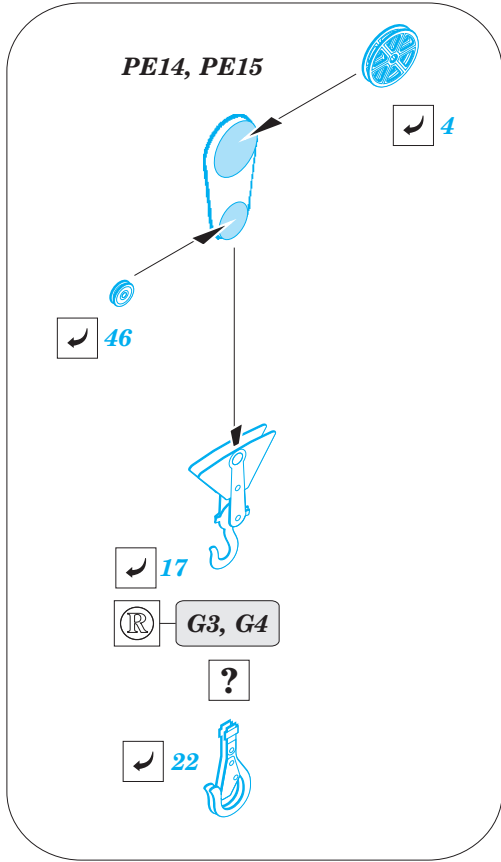

# USS Arizona part 1 - cranes 1/200

eduard

53 099

1/200 scale detail set for TRUMPETER kit • sada detailů pro model 1/200 TRUMPETER

- ★ APPLY EXPRESS MASK AND PAINT BEFORE GLUING  
POUŽIT EXPRESS MASK NABARVIT PŘED SLEPENÍM
- ☯ SYMMETRICAL ASSEMBLY  
SYMETRICKÁ MONTÁŽ
- REMOVE  
ODSTRANIT
- ▨ GRIND  
OBROUSIT
- ⊘ DRILL HOLE  
VRTAT OTVOR
- 1 COLORED ETCHED PARTS  
LEPTANÉ BAREVNÉ DÍLY
- ↪ BEND  
OHNOUT
- ? OPTION  
VOLBA
- Ⓜ REPLACE  
NAHRADIT

# USS Arizona part 2-catapults 1/200

eduard

53 100

1/200 scale detail set for Trumpeter kit • sada detailů pro model 1/200 Trumpeter

- APPLY EXPRESS MASK AND PAINT BEFORE GLUING  
POUŽIT EXPRESS MASK NABARVIT PŘED SLEPENÍM
- SYMMETRICAL ASSEMBLY  
SYMETRICKÁ MONTÁŽ
- REMOVE  
ODSTRANIT
- GRIND  
OBROUSIT
- DRILL HOLE  
VRTAT OTVOR
- COLORED ETCHED PARTS  
LEPTANÉ BAREVNÉ DÍLY
- BEND  
OHNOUT
- OPTION  
VOLBA
- REPLACE  
NAHRADIT

ORIGINAL KIT PARTS  
PŮVODNÍ DÍLY STAVEBNICE

PHOTO-ETCHED PARTS  
LEPTANÉ DÍLY

PARTS TO BE REMOVED  
DÍLY K ODSTRANĚNÍ

FILL  
TMELIT

**X**

3,5 mm 3,5 mm

D17, D20,  
E13, E21, E23

ORIGINAL KIT PARTS  
PŮVODNÍ DÍLY STAVEBNICE

PHOTO-ETCHED PARTS  
LEPTANÉ DÍLY

PARTS TO BE REMOVED  
DÍLY K ODSTRANĚNÍ

FILL  
TMELIT

**2sets**  
G49, G50, G51, G53

**Mk19**  
RangerFinder  
**2sets**

12`  
RangerFinder