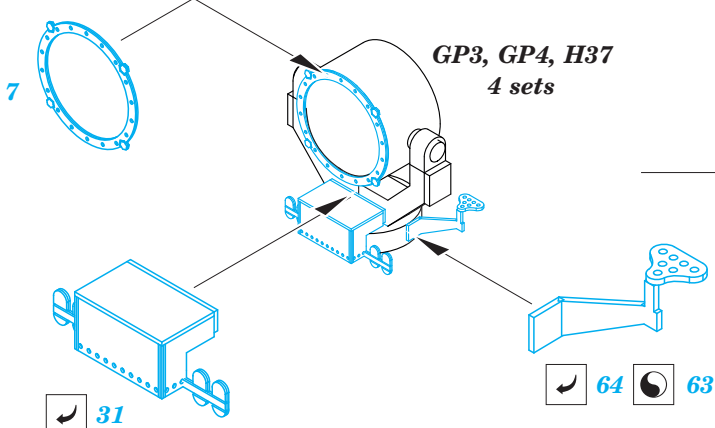

# USS Arizona part 6 - superstructure 1/200

eduard

53 112

1/200 scale detail set for TRUMPETER kit • sada detailů pro model 1/200 TRUMPETER

- APPLY EXPRESS MASK AND PAINT BEFORE GLUING  
POUŽIT EXPRESS MASK NABARVIT PŘED SLEPENÍM
- SYMMETRICAL ASSEMBLY  
SYMETRICKÁ MONTÁŽ
- REMOVE  
ODSTRANIT
- GRIND  
OBROUSIT
- DRILL HOLE  
VRTAT OTVOR
- 1** COLORED ETCHED PARTS  
LEPTANÉ BAREVNÉ DÍLY
- BEND  
OHNOUT
- ? OPTION  
VOLBA
- REPLACE  
NAHRADIT

ORIGINAL KIT PARTS  
PŮVODNÍ DÍLY STAVEBNICE

PHOTO-ETCHED PARTS  
LEPTANÉ DÍLY

PARTS TO BE REMOVED  
DÍLY K ODSTRANĚNÍ

FILL  
TMELIT

**2sets**  
G49, G50, G51, G53

**Mk19**  
RangerFinder  
**2sets**

12`  
RangerFinder

searchlight I

5-inch gun  
10sets

For further detail sets look for **eduard** 53 104 USS Arizona life boats part3 1/200  
(not included in this set)

For further detail sets look for **eduard** 53 111 USS Arizona railings part5 1/200  
(not included in this set)