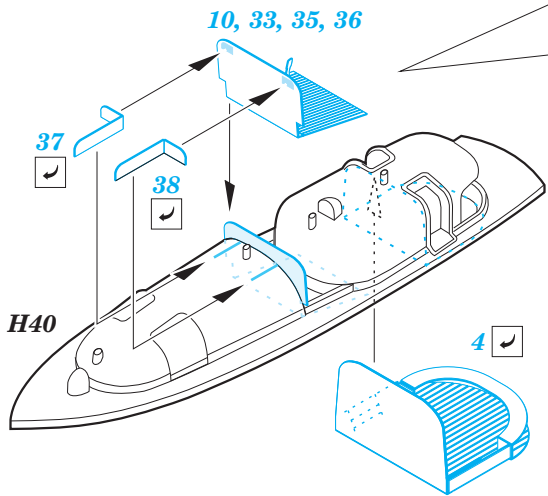

# USS Arizona part 2-catapults 1/200

eduard

53 100

1/200 scale detail set for Trumpeter kit • sada detailů pro model 1/200 Trumpeter

- APPLY EXPRESS MASK AND PAINT BEFORE GLUING  
POUŽIT EXPRESS MASK NABARVIT PŘED SLEPENÍM
- SYMMETRICAL ASSEMBLY  
SYMETRICKÁ MONTÁŽ
- REMOVE  
ODSTRANIT
- GRIND  
OBROUSIT
- DRILL HOLE  
VRTAT OTVOR
- COLORED ETCHED PARTS  
LEPTANÉ BAREVNÉ DÍLY
- BEND  
OHNOUT
- OPTION  
VOLBA
- REPLACE  
NAHRADIT

ORIGINAL KIT PARTS  
 PŮVODNÍ DÍLY STAVEBNICE

PHOTO-ETCHED PARTS  
 LEPTANÉ DÍLY

PARTS TO BE REMOVED  
 DÍLY K ODSTRANĚNÍ

FILL  
 TMELIT

**OS2U**  
**2 pcs.**

## 53 110

1/200 scale detail set for Trumpeter kit • sada detailů pro model 1/200 Trumpeter

- APPLY EXPRESS MASK AND PAINT BEFORE GLUING  
POUŽIT EXPRESS MASK NABARVIT PŘED SLEPENÍM
- SYMMETRICAL ASSEMBLY  
SYMETRICKÁ MONTÁŽ
- REMOVE  
ODSTRANIT
- GRIND  
OBROUSIT
- DRILL HOLE  
VRTÁT OTVOR
- COLORED ETCHED PARTS  
LEPTANÉ BAREVNÉ DÍLY
- BEND  
OHNOUT
- OPTION  
VOLBA
- REPLACE  
NAHRADIT