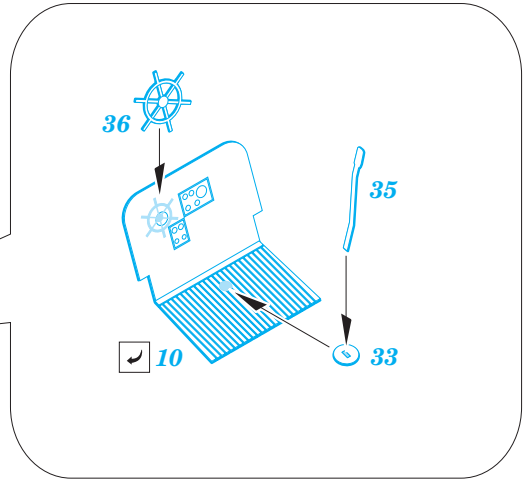

# USS Arizona part 2-catapults 1/200

eduard

53 100

1/200 scale detail set for Trumpeter kit • sada detailů pro model 1/200 Trumpeter

- APPLY EXPRESS MASK AND PAINT BEFORE GLUING  
POUŽIT EXPRESS MASK NABARVIT PŘED SLEPENÍM
- SYMMETRICAL ASSEMBLY  
SYMETRICKÁ MONTÁŽ
- REMOVE  
ODSTRANIT
- GRIND  
OBROUSIT
- DRILL HOLE  
VRTAT OTVOR
- COLORED ETCHED PARTS  
LEPTANÉ BAREVNÉ DÍLY
- BEND  
OHNOUT
- OPTION  
VOLBA
- REPLACE  
NAHRADIT

ORIGINAL KIT PARTS  
 PŮVODNÍ DÍLY STAVEBNICE

PHOTO-ETCHED PARTS  
 LEPTANÉ DÍLY

PARTS TO BE REMOVED  
 DÍLY K ODSTRANĚNÍ

FILL  
 TMELIT

**OS2U**  
**2 pcs.**

## 53 110

1/200 scale detail set for Trumpeter kit • sada detailů pro model 1/200 Trumpeter

- APPLY EXPRESS MASK AND PAINT BEFORE GLUING  
POUŽIT EXPRESS MASK NABARVIT PŘED SLEPENÍM
- SYMMETRICAL ASSEMBLY  
SYMETRICKÁ MONTÁŽ
- REMOVE  
ODSTRANIT
- GRIND  
OBROUSIT
- DRILL HOLE  
VRTÁT OTVOR
- COLORED ETCHED PARTS  
LEPTANÉ BAREVNÉ DÍLY
- BEND  
OHNOUT
- OPTION  
VOLBA
- REPLACE  
NAHRADIT