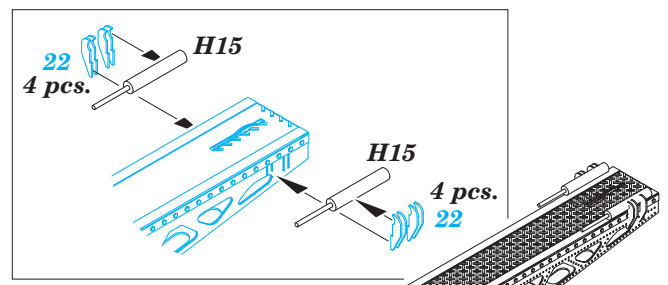

# USS Arizona part 1 - cranes 1/200

eduard

53 099

1/200 scale detail set for TRUMPETER kit • sada detailů pro model 1/200 TRUMPETER

- ★ APPLY EXPRESS MASK AND PAINT BEFORE GLUING  
POUŽIT EXPRESS MASK NABARVIT PŘED SLEPENÍM
- ☯ SYMMETRICAL ASSEMBLY  
SYMETRICKÁ MONTÁŽ
- REMOVE  
ODSTRANIT
- ▨ GRIND  
OBROUSIT
- ⊘ DRILL HOLE  
VRTAT OTVOR
- 1 COLORED ETCHED PARTS  
LEPTANÉ BAREVNÉ DÍLY
- ↪ BEND  
OHNOUT
- ? OPTION  
VOLBA
- Ⓜ REPLACE  
NAHRADIT

ORIGINAL KIT PARTS  
PŮVODNÍ DÍLY STAVEBNICE
  PHOTO-ETCHED PARTS  
LEPTANÉ DÍLY
  PARTS TO BE REMOVED  
DÍLY K ODSTRANĚNÍ
  FILL  
TMELIT

# USS Arizona part 2-catapults 1/200

eduard

53 100

1/200 scale detail set for Trumpeter kit • sada detailů pro model 1/200 Trumpeter

- APPLY EXPRESS MASK AND PAINT BEFORE GLUING  
POUŽIT EXPRESS MASK NABARVIT PŘED SLEPENÍM
- SYMMETRICAL ASSEMBLY  
SYMETRICKÁ MONTÁŽ
- REMOVE  
ODSTRANIT
- GRIND  
OBROUSIT
- DRILL HOLE  
VRTAT OTVOR
- COLORED ETCHED PARTS  
LEPTANÉ BAREVNÉ DÍLY
- BEND  
OHNOUT
- OPTION  
VOLBA
- REPLACE  
NAHRADIT

ORIGINAL KIT PARTS  
 PŮVODNÍ DÍLY STAVEBNICE

PHOTO-ETCHED PARTS  
 LEPTANÉ DÍLY

PARTS TO BE REMOVED  
 DÍLY K ODSTRANĚNÍ

FILL  
 TMELIT

**OS2U**  
**2 pcs.**