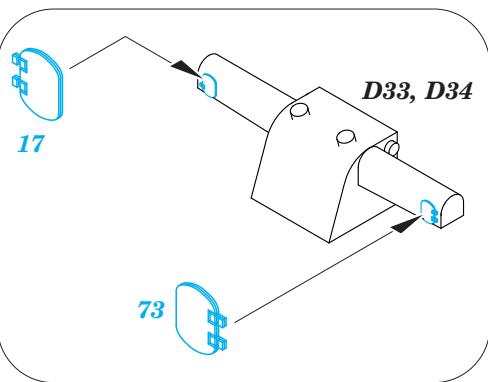

ORIGINAL KIT PARTS  
PŮVODNÍ DÍLY STAVEBNICE

PHOTO-ETCHED PARTS  
LEPTANÉ DÍLY

PARTS TO BE REMOVED  
DÍLY K ODSTRANĚNÍ

FILL  
TMELIT

For further detail sets look for **eduard** 53 112 USS Arizona part 6 - superstructure 1/200 (not included in this set)

# USS Arizona part 6 - superstructure 1/200

eduard

53 112

1/200 scale detail set for TRUMPETER kit • sada detailů pro model 1/200 TRUMPETER

- APPLY EXPRESS MASK AND PAINT BEFORE GLUING  
POUŽIT EXPRESS MASK NABARVIT PŘED SLEPENÍM
- SYMMETRICAL ASSEMBLY  
SYMETRICKÁ MONTÁŽ
- REMOVE  
ODSTRANIT
- GRIND  
OBROUSIT
- DRILL HOLE  
VRTAT OTVOR
- 1** COLORED ETCHED PARTS  
LEPTANÉ BAREVNÉ DÍLY
- BEND  
OHNOUT
- ? OPTION  
VOLBA
- REPLACE  
NAHRADIT

ORIGINAL KIT PARTS  
PŮVODNÍ DÍLY STAVEBNICE

PHOTO-ETCHED PARTS  
LEPTANÉ DÍLY

PARTS TO BE REMOVED  
DÍLY K ODSTRANĚNÍ

FILL  
TMELIT

**2sets**  
G49, G50, G51, G53

**Mk19**  
RangerFinder  
**2sets**

12`  
RangerFinder

searchlight I

5-inch gun  
10sets

For further detail sets look for **eduard** 53 104 USS Arizona life boats part3 1/200  
(not included in this set)

For further detail sets look for **eduard** 53 111 USS Arizona railings part5 1/200  
(not included in this set)