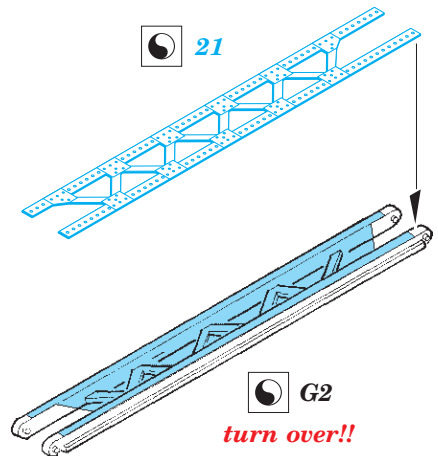

# USS Arizona part 1 - cranes 1/200

eduard

53 099

1/200 scale detail set for TRUMPETER kit • sada detailů pro model 1/200 TRUMPETER

- ★ APPLY EXPRESS MASK AND PAINT BEFORE GLUING  
POUŽIT EXPRESS MASK NABARVIT PŘED SLEPENÍM
- ☯ SYMMETRICAL ASSEMBLY  
SYMETRICKÁ MONTÁŽ
- REMOVE  
ODSTRANIT
- ▨ GRIND  
OBROUSIT
- ⊘ DRILL HOLE  
VRTAT OTVOR
- 1 COLORED ETCHED PARTS  
LEPTANÉ BAREVNÉ DÍLY
- ↪ BEND  
OHNOUT
- ? OPTION  
VOLBA
- Ⓜ REPLACE  
NAHRADIT

ORIGINAL KIT PARTS  
PŮVODNÍ DÍLY STAVEBNICE
  PHOTO-ETCHED PARTS  
LEPTANÉ DÍLY
  PARTS TO BE REMOVED  
DÍLY K ODSTRANĚNÍ
  FILL  
TMELIT

# USS Arizona part 2-catapults 1/200

eduard

53 100

1/200 scale detail set for Trumpeter kit • sada detailů pro model 1/200 Trumpeter

- APPLY EXPRESS MASK AND PAINT BEFORE GLUING  
POUŽIT EXPRESS MASK NABARVIT PŘED SLEPENÍM
- SYMMETRICAL ASSEMBLY  
SYMETRICKÁ MONTÁŽ
- REMOVE  
ODSTRANIT
- GRIND  
OBROUSIT
- DRILL HOLE  
VRTAT OTVOR
- COLORED ETCHED PARTS  
LEPTANÉ BAREVNÉ DÍLY
- BEND  
OHNOUT
- OPTION  
VOLBA
- REPLACE  
NAHRADIT

## 53 110

1/200 scale detail set for Trumpeter kit • sada detailů pro model 1/200 Trumpeter

- APPLY EXPRESS MASK AND PAINT BEFORE GLUING  
POUŽIT EXPRESS MASK NABARVIT PŘED SLEPENÍM
- SYMMETRICAL ASSEMBLY  
SYMETRICKÁ MONTÁŽ
- REMOVE  
ODSTRANIT
- GRIND  
OBROUSIT
- DRILL HOLE  
VRTÁT OTVOR
- COLORED ETCHED PARTS  
LEPTANÉ BAREVNÉ DÍLY
- BEND  
OHNOUT
- OPTION  
VOLBA
- REPLACE  
NAHRADIT