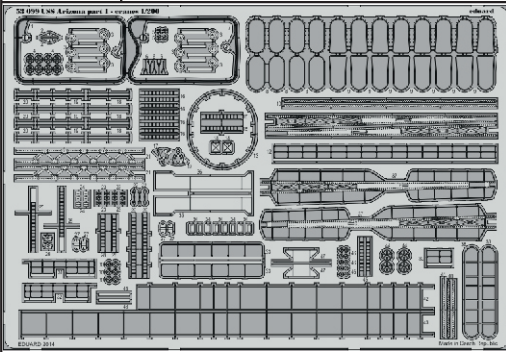

# USS Arizona part 1 - cranes 1/200

eduard

53 099

1/200 scale detail set for TRUMPETER kit • sada detailů pro model 1/200 TRUMPETER

- ★ APPLY EXPRESS MASK AND PAINT BEFORE GLUING  
POUŽIT EXPRESS MASK NABARVIT PŘED SLEPENÍM
- ☯ SYMMETRICAL ASSEMBLY  
SYMETRICKÁ MONTÁŽ
- REMOVE  
ODSTRANIT
- ▨ GRIND  
OBROUSIT
- ⊘ DRILL HOLE  
VRTAT OTVOR
- 1 COLORED ETCHED PARTS  
LEPTANÉ BAREVNÉ DÍLY
- ↪ BEND  
OHNOUT
- ? OPTION  
VOLBA
- Ⓜ REPLACE  
NAHRADIT

ORIGINAL KIT PARTS  
PŮVODNÍ DÍLY STAVEBNICE
  PHOTO-ETCHED PARTS  
LEPTANÉ DÍLY
  PARTS TO BE REMOVED  
DÍLY K ODSTRANĚNÍ
  FILL  
TMELIT

# USS Arizona part 2-catapults 1/200

eduard

53 100

1/200 scale detail set for Trumpeter kit • sada detailů pro model 1/200 Trumpeter

- APPLY EXPRESS MASK AND PAINT BEFORE GLUING  
POUŽIT EXPRESS MASK NABARVIT PŘED SLEPENÍM
- SYMMETRICAL ASSEMBLY  
SYMETRICKÁ MONTÁŽ
- REMOVE  
ODSTRANIT
- GRIND  
OBROUSIT
- DRILL HOLE  
VRTAT OTVOR
- COLORED ETCHED PARTS  
LEPTANÉ BAREVNÉ DÍLY
- BEND  
OHNOUT
- OPTION  
VOLBA
- REPLACE  
NAHRADIT

# USS Arizona part 4-main top 1/200

eduard