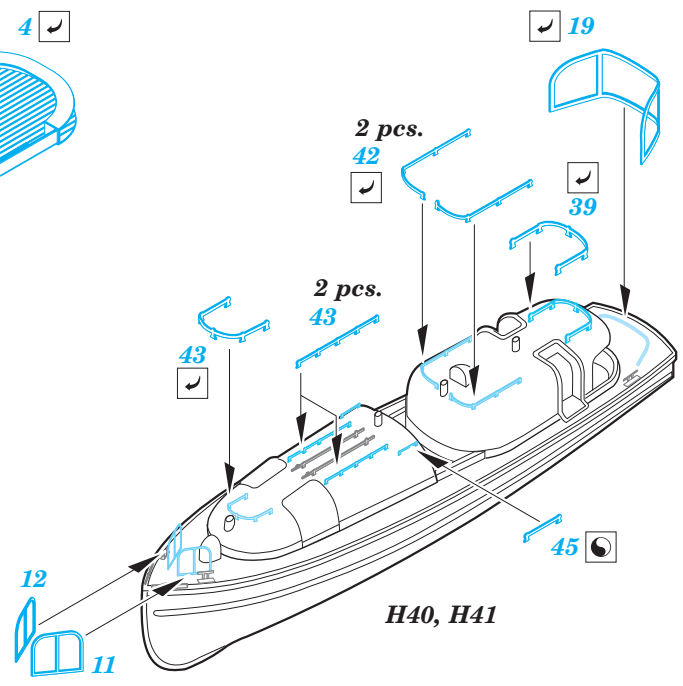

# USS Arizona part 2-catapults 1/200

eduard

53 100

1/200 scale detail set for Trumpeter kit • sada detailů pro model 1/200 Trumpeter

- APPLY EXPRESS MASK AND PAINT BEFORE GLUING  
POUŽIT EXPRESS MASK NABARVIT PŘED SLEPENÍM
- SYMMETRICAL ASSEMBLY  
SYMETRICKÁ MONTÁŽ
- REMOVE  
ODSTRANIT
- GRIND  
OBROUSIT
- DRILL HOLE  
VRTAT OTVOR
- COLORED ETCHED PARTS  
LEPTANÉ BAREVNÉ DÍLY
- BEND  
OHNOUT
- OPTION  
VOLBA
- REPLACE  
NAHRADIT

ORIGINAL KIT PARTS  
 PŮVODNÍ DÍLY STAVEBNICE

PHOTO-ETCHED PARTS  
 LEPTANÉ DÍLY

PARTS TO BE REMOVED  
 DÍLY K ODSTRANĚNÍ

FILL  
 TMELIT

**OS2U**  
**2 pcs.**