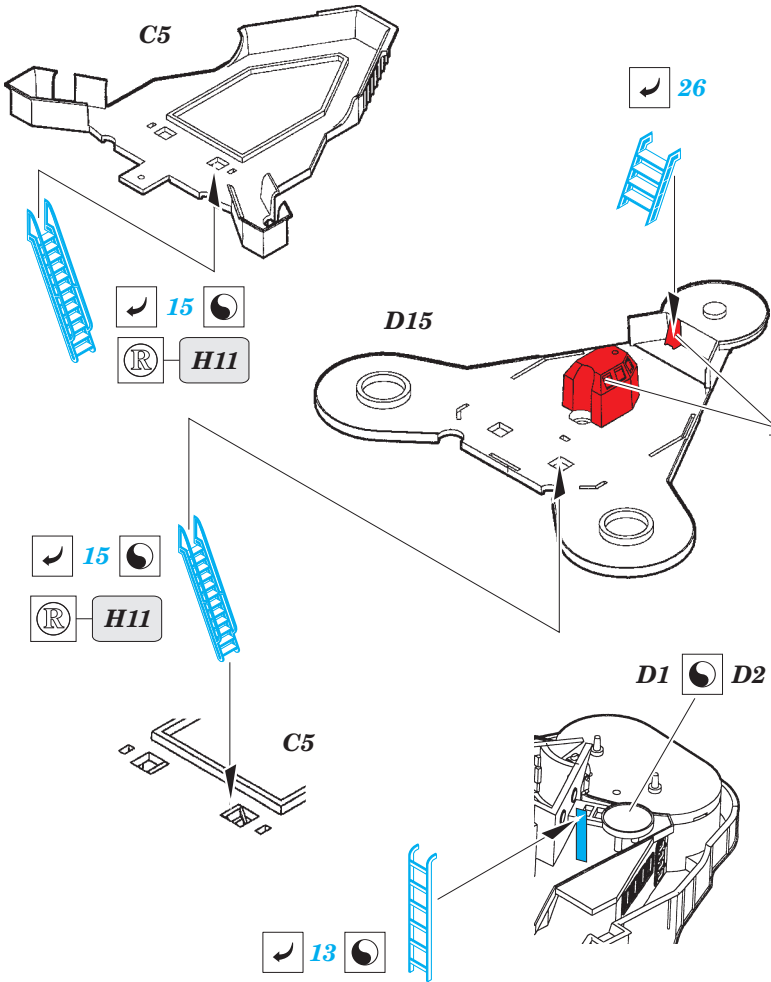

ORIGINAL KIT PARTS  
PŮVODNÍ DÍLY STAVEBNICE

PHOTO-ETCHED PARTS  
LEPTANÉ DÍLY

PARTS TO BE REMOVED  
DÍLY K ODSTRANĚNÍ

FILL  
TMELIT

**X**

3,5 mm 3,5 mm

D17, D20,  
E13, E21, E23

# USS Arizona part 6 - superstructure 1/200

eduard

53 112

1/200 scale detail set for TRUMPETER kit • sada detailů pro model 1/200 TRUMPETER

- APPLY EXPRESS MASK AND PAINT BEFORE GLUING  
POUŽIT EXPRESS MASK NABARVIT PŘED SLEPENÍM
- SYMMETRICAL ASSEMBLY  
SYMETRICKÁ MONTÁŽ
- REMOVE  
ODSTRANIT
- GRIND  
OBROUSIT
- DRILL HOLE  
VRTAT OTVOR
- 1** COLORED ETCHED PARTS  
LEPTANÉ BAREVNÉ DÍLY
- BEND  
OHNOUT
- ? OPTION  
VOLBA
- REPLACE  
NAHRADIT

ORIGINAL KIT PARTS  
PŮVODNÍ DÍLY STAVEBNICE

PHOTO-ETCHED PARTS  
LEPTANÉ DÍLY

PARTS TO BE REMOVED  
DÍLY K ODSTRANĚNÍ

FILL  
TMELIT

**2sets**  
G49, G50, G51, G53

**Mk19**  
RangerFinder  
**2sets**

12`  
RangerFinder

searchlight I

5-inch gun  
10sets

For further detail sets look for **eduard** 53 104 USS Arizona life boats part3 1/200  
(not included in this set)

For further detail sets look for **eduard** 53 111 USS Arizona railings part5 1/200  
(not included in this set)