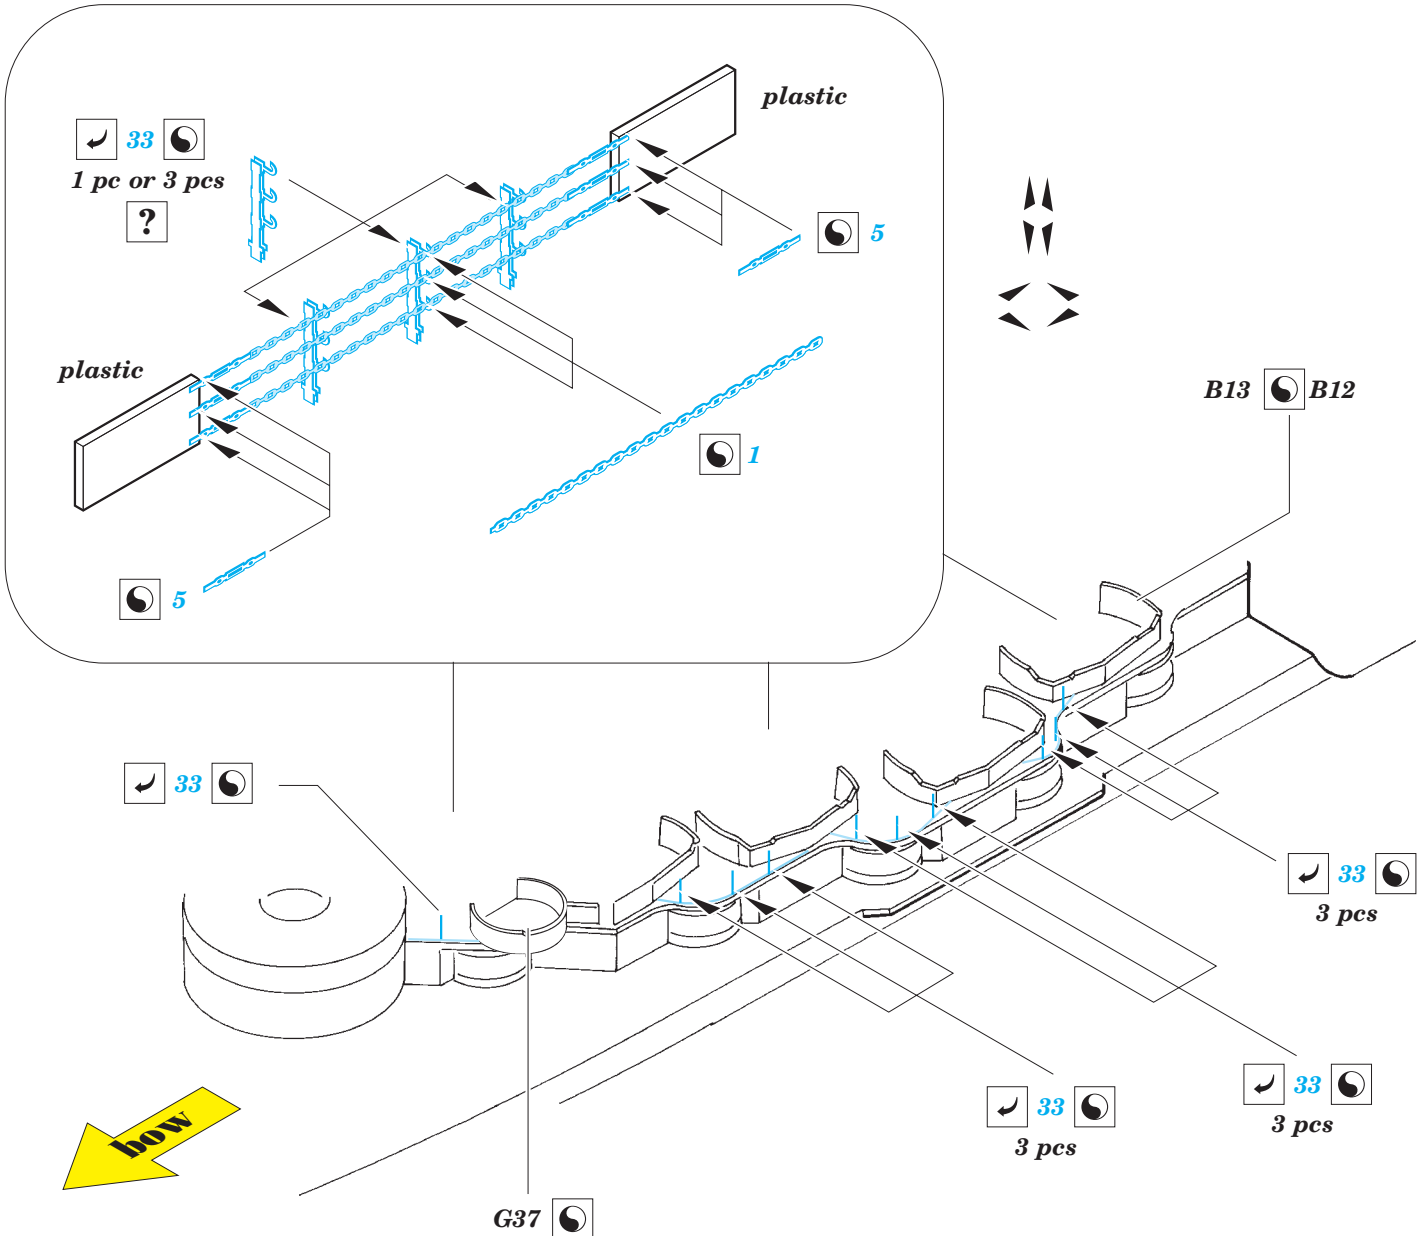

ORIGINAL KIT PARTS  
PŮVODNÍ DÍLY STAVEBNICE

PHOTO-ETCHED PARTS  
LEPTANÉ DÍLY

PARTS TO BE REMOVED  
DÍLY K ODSTRANĚNÍ

FILL  
TMELIT

**X**

3,5 mm 3,5 mm

D17, D20,  
E13, E21, E23

# USS Arizona part 5 - railings 1/200

eduard

53 111

1/200 scale detail set for TRUMPETER kit • sada detailů pro model 1/200 TRUMPETER

- APPLY EXPRESS MASK AND PAINT BEFORE GLUING  
POUŽIT EXPRESS MASK NABARVIT PŘED SLEPENÍM
- SYMMETRICAL ASSEMBLY  
SYMETRICKÁ MONTÁŽ
- REMOVE  
ODSTRANIT
- GRIND  
OBROUSIT
- DRILL HOLE  
VRTAT OTVOR
- COLORED ETCHED PARTS  
LEPTANÉ BAREVNÉ DÍLY
- BEND  
OHNOUT
- OPTION  
VOLBA
- REPLACE  
NAHRADIT

ORIGINAL KIT PARTS  
PŮVODNÍ DÍLY STAVEBNICE

PHOTO-ETCHED PARTS  
LEPTANÉ DÍLY

PARTS TO BE REMOVED  
DÍLY K ODSTRANĚNÍ

FILL  
TMELIT

For further detail sets look for **eduard** 53 112 USS Arizona part 6 - superstructure 1/200 (not included in this set)

# USS Arizona part 6 - superstructure 1/200

eduard

53 112

1/200 scale detail set for TRUMPETER kit • sada detailů pro model 1/200 TRUMPETER

- APPLY EXPRESS MASK AND PAINT BEFORE GLUING  
POUŽIT EXPRESS MASK NABARVIT PŘED SLEPENÍM
- SYMMETRICAL ASSEMBLY  
SYMETRICKÁ MONTÁŽ
- REMOVE  
ODSTRANIT
- GRIND  
OBROUSIT
- DRILL HOLE  
VRTAT OTVOR
- 1** COLORED ETCHED PARTS  
LEPTANÉ BAREVNÉ DÍLY
- BEND  
OHNOUT
- ? OPTION  
VOLBA
- REPLACE  
NAHRADIT