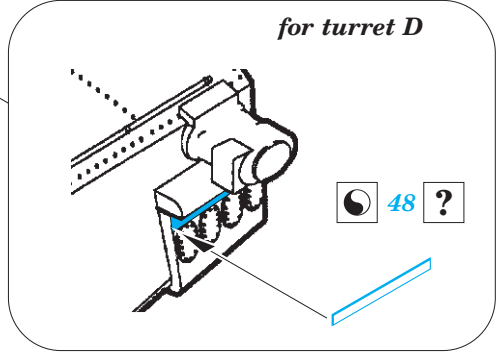

# USS Arizona part 1 - cranes 1/200

eduard

53 099

1/200 scale detail set for TRUMPETER kit • sada detailů pro model 1/200 TRUMPETER

- ★ APPLY EXPRESS MASK AND PAINT BEFORE GLUING  
POUŽIT EXPRESS MASK NABARVIT PŘED SLEPENÍM
- ☯ SYMMETRICAL ASSEMBLY  
SYMETRICKÁ MONTÁŽ
- REMOVE  
ODSTRANIT
- ▨ GRIND  
OBROUSIT
- ⊘ DRILL HOLE  
VRTAT OTVOR
- 1 COLORED ETCHED PARTS  
LEPTANÉ BAREVNÉ DÍLY
- ↪ BEND  
OHNOUT
- ? OPTION  
VOLBA
- Ⓜ REPLACE  
NAHRADIT

# USS Arizona part 2-catapults 1/200

eduard

53 100

1/200 scale detail set for Trumpeter kit • sada detailů pro model 1/200 Trumpeter

- APPLY EXPRESS MASK AND PAINT BEFORE GLUING  
POUŽIT EXPRESS MASK NABARVIT PŘED SLEPENÍM
- SYMMETRICAL ASSEMBLY  
SYMETRICKÁ MONTÁŽ
- REMOVE  
ODSTRANIT
- GRIND  
OBROUSIT
- DRILL HOLE  
VRTAT OTVOR
- COLORED ETCHED PARTS  
LEPTANÉ BAREVNÉ DÍLY
- BEND  
OHNOUT
- OPTION  
VOLBA
- REPLACE  
NAHRADIT