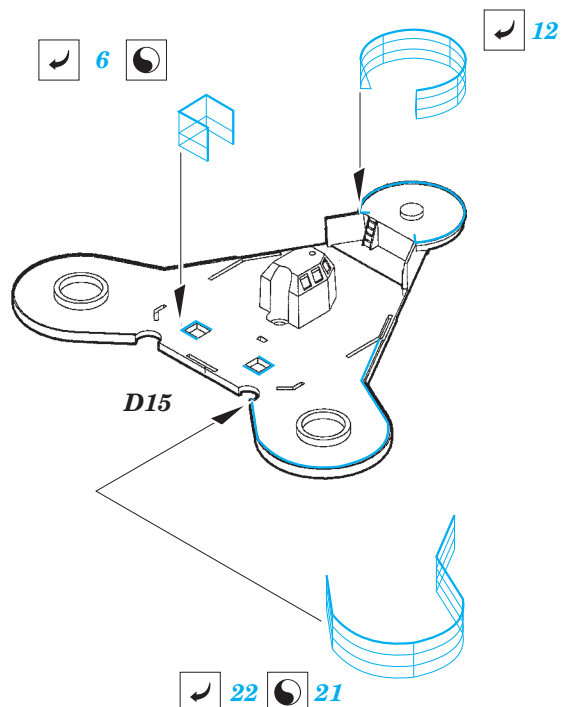

ORIGINAL KIT PARTS  
PŮVODNÍ DÍLY STAVEBNICE

PHOTO-ETCHED PARTS  
LEPTANÉ DÍLY

PARTS TO BE REMOVED  
DÍLY K ODSTRANĚNÍ

FILL  
TMELIT

**X**

3,5 mm 3,5 mm

D17, D20,  
E13, E21, E23

# USS Arizona part 5 - railings 1/200

eduard

53 111

1/200 scale detail set for TRUMPETER kit • sada detailů pro model 1/200 TRUMPETER

- APPLY EXPRESS MASK AND PAINT BEFORE GLUING  
POUŽIT EXPRESS MASK NABARVIT PŘED SLEPENÍM
- SYMMETRICAL ASSEMBLY  
SYMETRICKÁ MONTÁŽ
- REMOVE  
ODSTRANIT
- GRIND  
OBROUSIT
- DRILL HOLE  
VRTAT OTVOR
- COLORED ETCHED PARTS  
LEPTANÉ BAREVNÉ DÍLY
- BEND  
OHNOUT
- OPTION  
VOLBA
- REPLACE  
NAHRADIT

ORIGINAL KIT PARTS  
PŮVODNÍ DÍLY STAVEBNICE

PHOTO-ETCHED PARTS  
LEPTANÉ DÍLY

PARTS TO BE REMOVED  
DÍLY K ODSTRANĚNÍ

FILL  
TMELIT

For further detail sets look for **eduard** 53 112 USS Arizona part 6 - superstructure 1/200 (not included in this set)

# USS Arizona part 6 - superstructure 1/200

eduard

53 112

1/200 scale detail set for TRUMPETER kit • sada detailů pro model 1/200 TRUMPETER

- APPLY EXPRESS MASK AND PAINT BEFORE GLUING  
POUŽIT EXPRESS MASK NABARVIT PŘED SLEPENÍM
- SYMMETRICAL ASSEMBLY  
SYMETRICKÁ MONTÁŽ
- REMOVE  
ODSTRANIT
- GRIND  
OBROUSIT
- DRILL HOLE  
VRTAT OTVOR
- 1** COLORED ETCHED PARTS  
LEPTANÉ BAREVNÉ DÍLY
- BEND  
OHNOUT
- ? OPTION  
VOLBA
- REPLACE  
NAHRADIT