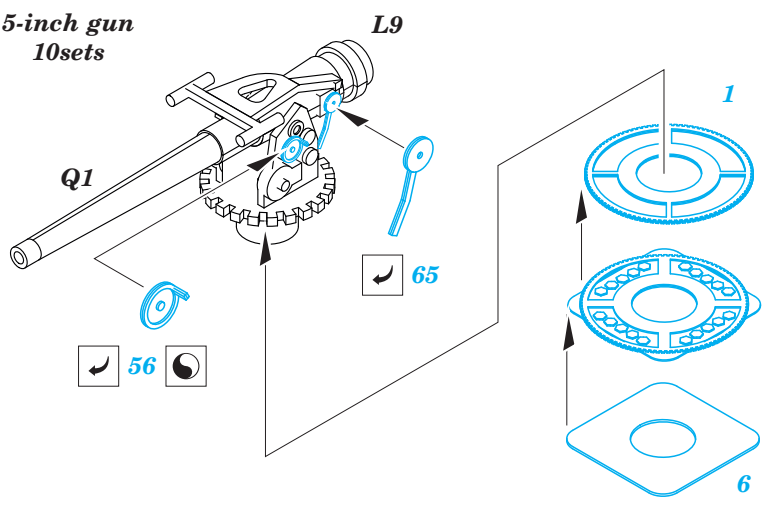

# USS Arizona part 6 - superstructure 1/200

eduard

53 112

1/200 scale detail set for TRUMPETER kit • sada detailů pro model 1/200 TRUMPETER

- APPLY EXPRESS MASK AND PAINT BEFORE GLUING  
POUŽIT EXPRESS MASK NABARVIT PŘED SLEPENÍM
- SYMMETRICAL ASSEMBLY  
SYMETRICKÁ MONTÁŽ
- REMOVE  
ODSTRANIT
- GRIND  
OBROUSIT
- DRILL HOLE  
VRTAT OTVOR
- 1** COLORED ETCHED PARTS  
LEPTANÉ BAREVNÉ DÍLY
- BEND  
OHNOUT
- ? OPTION  
VOLBA
- REPLACE  
NAHRADIT

ORIGINAL KIT PARTS  
PŮVODNÍ DÍLY STAVEBNICE

PHOTO-ETCHED PARTS  
LEPTANÉ DÍLY

PARTS TO BE REMOVED  
DÍLY K ODSTRANĚNÍ

FILL  
TMELIT

**2sets**  
G49, G50, G51, G53

**Mk19**  
RangerFinder  
**2sets**

12`  
RangerFinder

searchlight I

5-inch gun  
10sets

For further detail sets look for **eduard** 53 104 USS Arizona life boats part3 1/200  
(not included in this set)

For further detail sets look for **eduard** 53 111 USS Arizona railings part5 1/200  
(not included in this set)