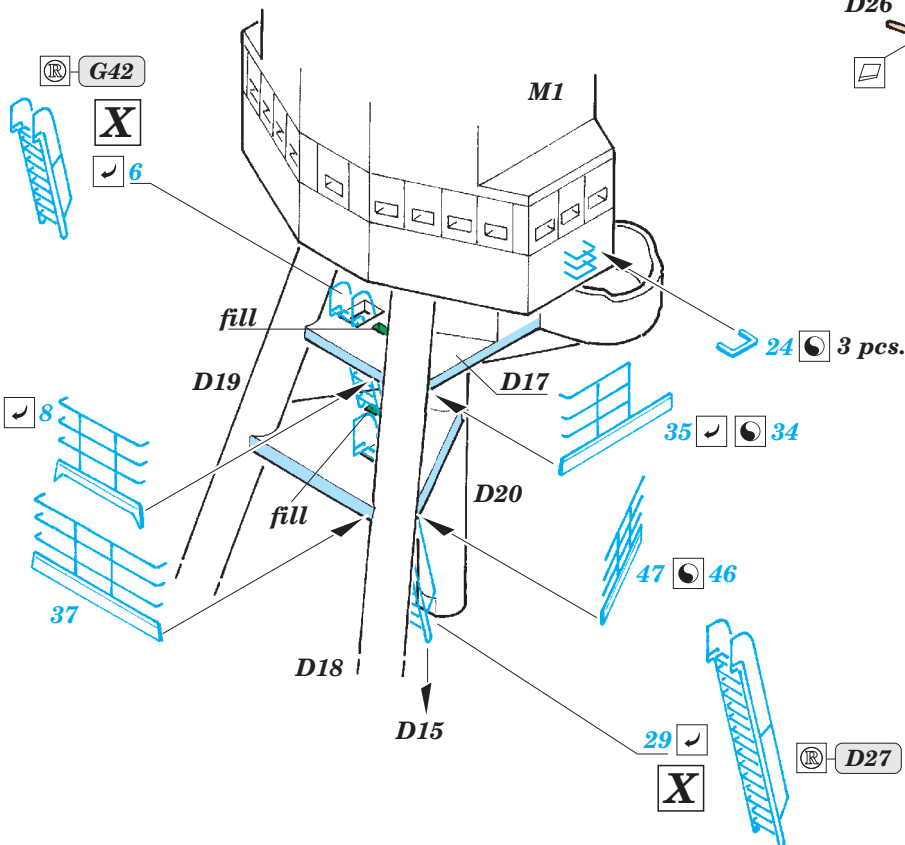

ORIGINAL KIT PARTS  
PŮVODNÍ DÍLY STAVEBNICE

PHOTO-ETCHED PARTS  
LEPTANÉ DÍLY

PARTS TO BE REMOVED  
DÍLY K ODSTRANĚNÍ

FILL  
TMELIT

**X**

3,5 mm 3,5 mm

D17, D20,  
E13, E21, E23

# USS Arizona part 5 - railings 1/200

eduard

53 111

1/200 scale detail set for TRUMPETER kit • sada detailů pro model 1/200 TRUMPETER

- APPLY EXPRESS MASK AND PAINT BEFORE GLUING  
POUŽIT EXPRESS MASK NABARVIT PŘED SLEPENÍM
- SYMMETRICAL ASSEMBLY  
SYMETRICKÁ MONTÁŽ
- REMOVE  
ODSTRANIT
- GRIND  
OBROUSIT
- DRILL HOLE  
VRTAT OTVOR
- COLORED ETCHED PARTS  
LEPTANÉ BAREVNÉ DÍLY
- BEND  
OHNOUT
- OPTION  
VOLBA
- REPLACE  
NAHRADIT