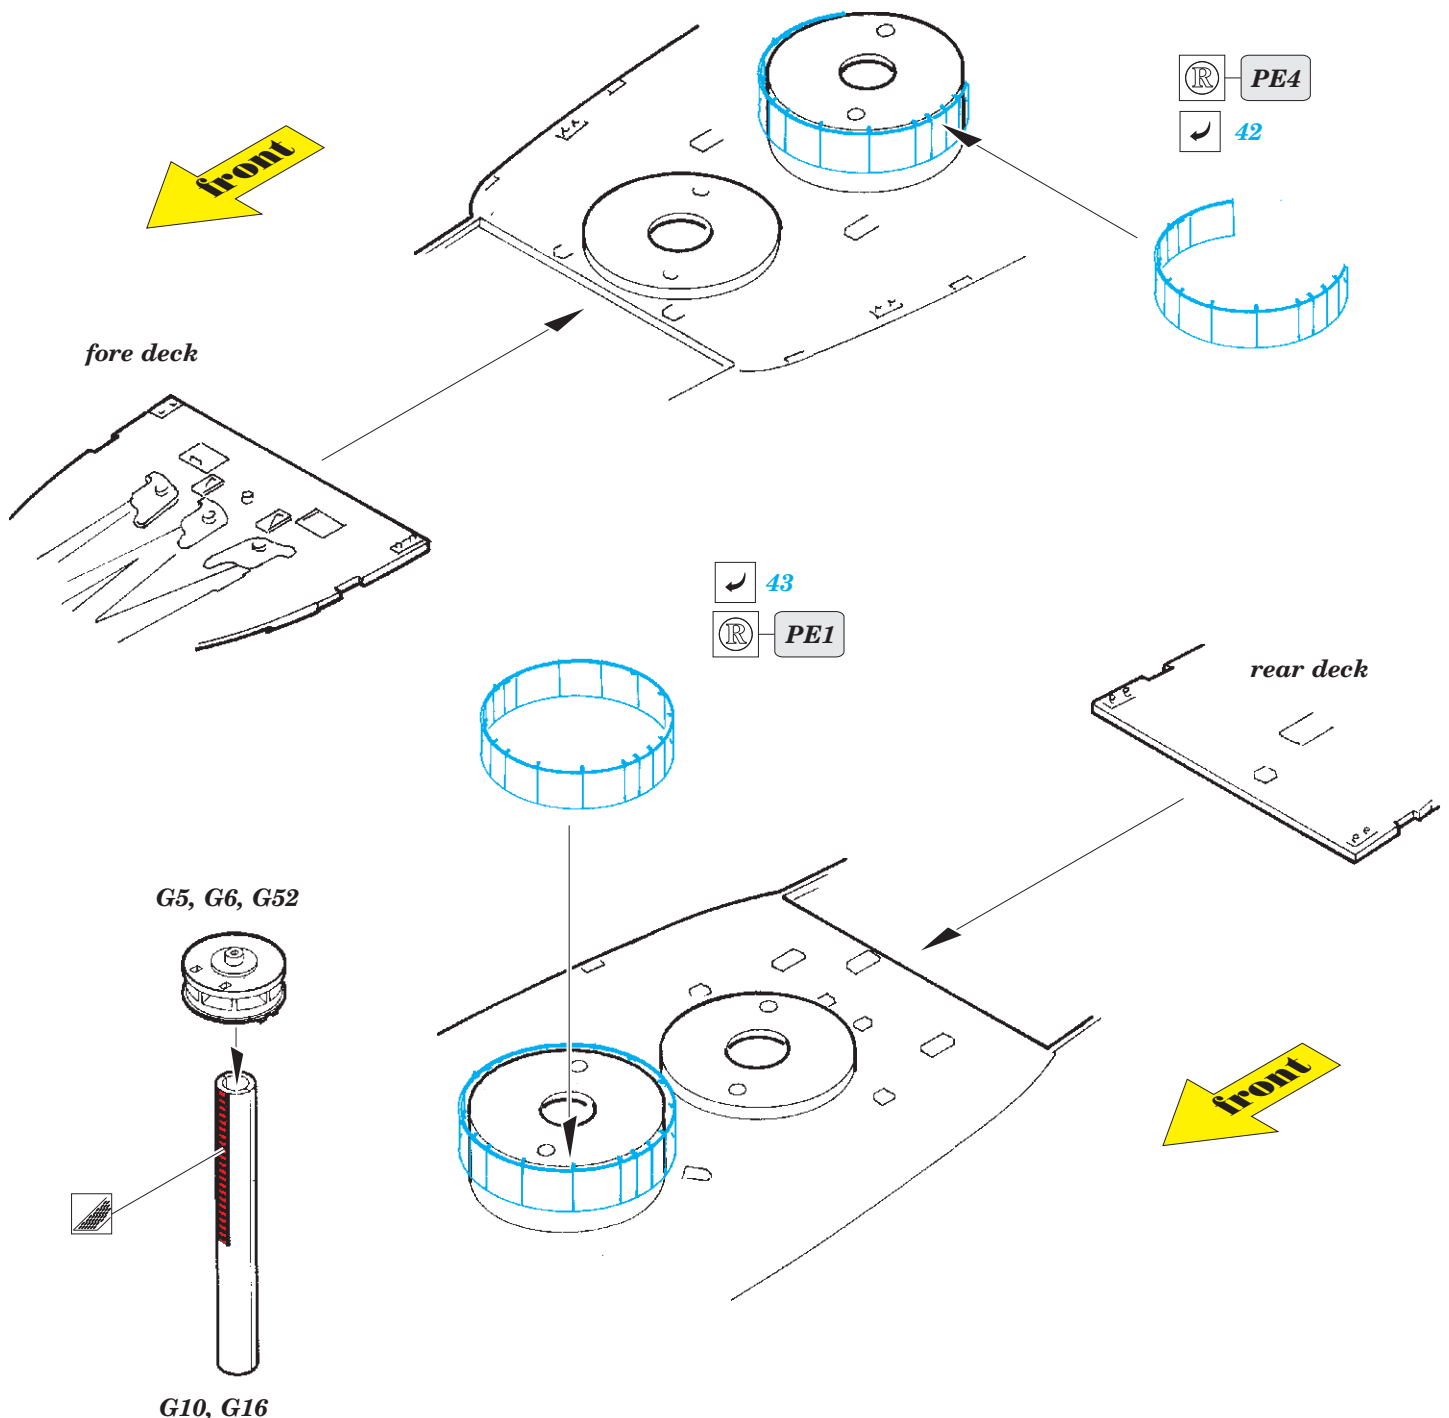

# USS Arizona part 1 - cranes 1/200

eduard

53 099

1/200 scale detail set for TRUMPETER kit • sada detailů pro model 1/200 TRUMPETER

- ★ APPLY EXPRESS MASK AND PAINT BEFORE GLUING  
POUŽIT EXPRESS MASK NABARVIT PŘED SLEPENÍM
- ☯ SYMMETRICAL ASSEMBLY  
SYMETRICKÁ MONTÁŽ
- REMOVE  
ODSTRANIT
- ▨ GRIND  
OBROUSIT
- ⊘ DRILL HOLE  
VRTAT OTVOR
- 1 COLORED ETCHED PARTS  
LEPTANÉ BAREVNÉ DÍLY
- ↪ BEND  
OHNOUT
- ? OPTION  
VOLBA
- Ⓜ REPLACE  
NAHRADIT

ORIGINAL KIT PARTS  
PŮVODNÍ DÍLY STAVEBNICE
  PHOTO-ETCHED PARTS  
LEPTANÉ DÍLY
  PARTS TO BE REMOVED  
DÍLY K ODSTRANĚNÍ
  FILL  
TMELIT

# USS Arizona part 2-catapults 1/200

eduard

53 100

1/200 scale detail set for Trumpeter kit • sada detailů pro model 1/200 Trumpeter

- APPLY EXPRESS MASK AND PAINT BEFORE GLUING  
POUŽIT EXPRESS MASK NABARVIT PŘED SLEPENÍM
- SYMMETRICAL ASSEMBLY  
SYMETRICKÁ MONTÁŽ
- REMOVE  
ODSTRANIT
- GRIND  
OBROUSIT
- DRILL HOLE  
VRTAT OTVOR
- COLORED ETCHED PARTS  
LEPTANÉ BAREVNÉ DÍLY
- BEND  
OHNOUT
- OPTION  
VOLBA
- REPLACE  
NAHRADIT

ORIGINAL KIT PARTS  
PŮVODNÍ DÍLY STAVEBNICE

PHOTO-ETCHED PARTS  
LEPTANÉ DÍLY

PARTS TO BE REMOVED  
DÍLY K ODSTRANĚNÍ

FILL  
TMELIT

**X**

3,5 mm 3,5 mm

D17, D20,  
E13, E21, E23