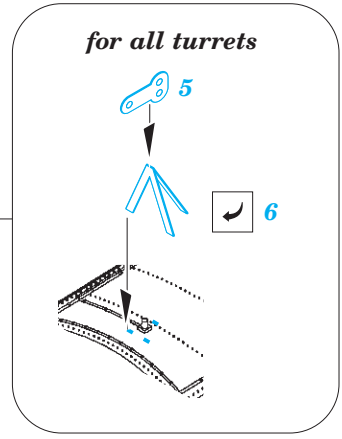

# USS Arizona part 1 - cranes 1/200

eduard

53 099

1/200 scale detail set for TRUMPETER kit • sada detailů pro model 1/200 TRUMPETER

- ★ APPLY EXPRESS MASK AND PAINT BEFORE GLUING  
POUŽIT EXPRESS MASK NABARVIT PŘED SLEPENÍM
- ☯ SYMMETRICAL ASSEMBLY  
SYMETRICKÁ MONTÁŽ
- REMOVE  
ODSTRANIT
- ▨ GRIND  
OBROUSIT
- ⊘ DRILL HOLE  
VRTAT OTVOR
- 1 COLORED ETCHED PARTS  
LEPTANÉ BAREVNÉ DÍLY
- ↪ BEND  
OHNOUT
- ? OPTION  
VOLBA
- Ⓜ REPLACE  
NAHRADIT

ORIGINAL KIT PARTS  
PŮVODNÍ DÍLY STAVEBNICE
  PHOTO-ETCHED PARTS  
LEPTANÉ DÍLY
  PARTS TO BE REMOVED  
DÍLY K ODSTRANĚNÍ
  FILL  
TMELIT

# USS Arizona part 2-catapults 1/200

eduard

53 100

1/200 scale detail set for Trumpeter kit • sada detailů pro model 1/200 Trumpeter

- APPLY EXPRESS MASK AND PAINT BEFORE GLUING  
POUŽIT EXPRESS MASK NABARVIT PŘED SLEPENÍM
- SYMMETRICAL ASSEMBLY  
SYMETRICKÁ MONTÁŽ
- REMOVE  
ODSTRANIT
- GRIND  
OBROUSIT
- DRILL HOLE  
VRTAT OTVOR
- COLORED ETCHED PARTS  
LEPTANÉ BAREVNÉ DÍLY
- BEND  
OHNOUT
- OPTION  
VOLBA
- REPLACE  
NAHRADIT

ORIGINAL KIT PARTS  
PŮVODNÍ DÍLY STAVEBNICE

PHOTO-ETCHED PARTS  
LEPTANÉ DÍLY

PARTS TO BE REMOVED  
DÍLY K ODSTRANĚNÍ

FILL  
TMELIT

**X**

3,5 mm 3,5 mm

D17, D20,  
E13, E21, E23