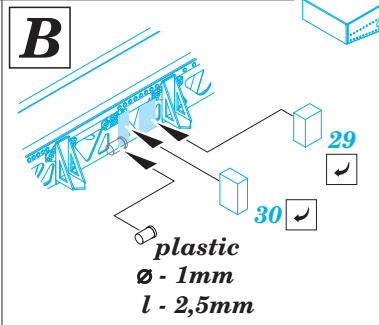

ORIGINAL KIT PARTS  
PŮVODNÍ DÍLY STAVEBNICE
  PHOTO-ETCHED PARTS  
LEPTANÉ DÍLY
  PARTS TO BE REMOVED  
DÍLY K ODSTRANĚNÍ
  FILL  
TMELIT

# USS Arizona part 2-catapults 1/200

eduard

53 100

1/200 scale detail set for Trumpeter kit • sada detailů pro model 1/200 Trumpeter

- APPLY EXPRESS MASK AND PAINT BEFORE GLUING  
POUŽIT EXPRESS MASK NABARVIT PŘED SLEPENÍM
- SYMMETRICAL ASSEMBLY  
SYMETRICKÁ MONTÁŽ
- REMOVE  
ODSTRANIT
- GRIND  
OBROUSIT
- DRILL HOLE  
VRTAT OTVOR
- COLORED ETCHED PARTS  
LEPTANÉ BAREVNÉ DÍLY
- BEND  
OHNOUT
- OPTION  
VOLBA
- REPLACE  
NAHRADIT

ORIGINAL KIT PARTS  
 PŮVODNÍ DÍLY STAVEBNICE

PHOTO-ETCHED PARTS  
 LEPTANÉ DÍLY

PARTS TO BE REMOVED  
 DÍLY K ODSTRANĚNÍ

FILL  
 TMELIT

**OS2U**  
**2 pcs.**

ORIGINAL KIT PARTS  
PŮVODNÍ DÍLY STAVEBNICE

PHOTO-ETCHED PARTS  
LEPTANÉ DÍLY

PARTS TO BE REMOVED  
DÍLY K ODSTRANĚNÍ

FILL  
TMELIT

**X**

3,5 mm 3,5 mm

D17, D20,  
E13, E21, E23