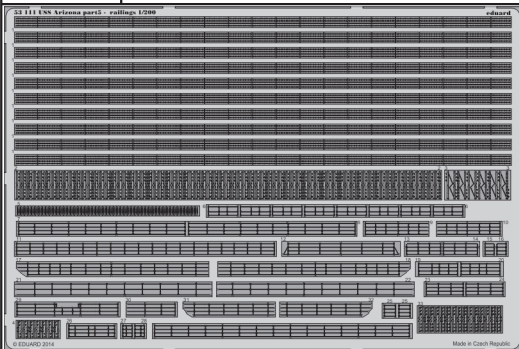

# USS Arizona part 4-main top 1/200

eduard

ORIGINAL KIT PARTS  
PŮVODNÍ DÍLY STAVEBNICE

PHOTO-ETCHED PARTS  
LEPTANÉ DÍLY

PARTS TO BE REMOVED  
DÍLY K ODSTRANĚNÍ

FILL  
TMELIT

**X**

3,5 mm 3,5 mm

D17, D20,  
E13, E21, E23

# USS Arizona part 5 - railings 1/200

eduard

53 111

1/200 scale detail set for TRUMPETER kit • sada detailů pro model 1/200 TRUMPETER

- APPLY EXPRESS MASK AND PAINT BEFORE GLUING  
POUŽIT EXPRESS MASK NABARVIT PŘED SLEPENÍM
- SYMMETRICAL ASSEMBLY  
SYMETRICKÁ MONTÁŽ
- REMOVE  
ODSTRANIT
- GRIND  
OBROUSIT
- DRILL HOLE  
VRTAT OTVOR
- COLORED ETCHED PARTS  
LEPTANÉ BAREVNÉ DÍLY
- BEND  
OHNOUT
- OPTION  
VOLBA
- REPLACE  
NAHRADIT