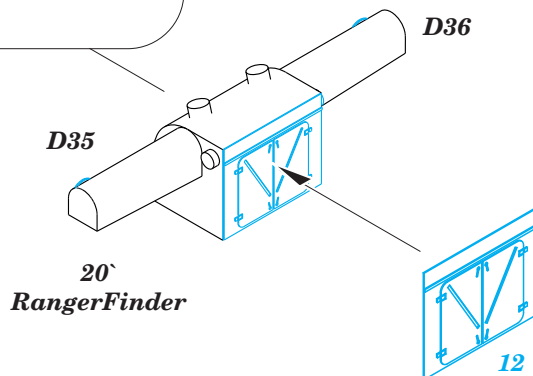

# USS Arizona part 6 - superstructure 1/200

eduard

53 112

1/200 scale detail set for TRUMPETER kit • sada detailů pro model 1/200 TRUMPETER

- APPLY EXPRESS MASK AND PAINT BEFORE GLUING  
POUŽIT EXPRESS MASK NABARVIT PŘED SLEPENÍM
- SYMMETRICAL ASSEMBLY  
SYMETRICKÁ MONTÁŽ
- REMOVE  
ODSTRANIT
- GRIND  
OBROUSIT
- DRILL HOLE  
VRTAT OTVOR
- 1** COLORED ETCHED PARTS  
LEPTANÉ BAREVNÉ DÍLY
- BEND  
OHNOUT
- ? OPTION  
VOLBA
- REPLACE  
NAHRADIT

ORIGINAL KIT PARTS  
PŮVODNÍ DÍLY STAVEBNICE

PHOTO-ETCHED PARTS  
LEPTANÉ DÍLY

PARTS TO BE REMOVED  
DÍLY K ODSTRANĚNÍ

FILL  
TMELIT

**2sets**  
G49, G50, G51, G53

**Mk19**  
RangerFinder  
**2sets**

12`  
RangerFinder

searchlight I

5-inch gun  
10sets

For further detail sets look for **eduard** 53 104 USS Arizona life boats part3 1/200  
(not included in this set)

For further detail sets look for **eduard** 53 111 USS Arizona railings part5 1/200  
(not included in this set)