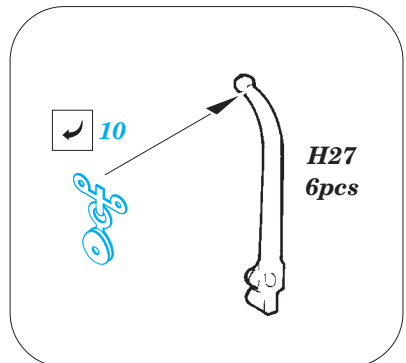

# USS Arizona part 6 - superstructure 1/200

eduard

53 112

1/200 scale detail set for TRUMPETER kit • sada detailů pro model 1/200 TRUMPETER

- APPLY EXPRESS MASK AND PAINT BEFORE GLUING  
POUŽIT EXPRESS MASK NABARVIT PŘED SLEPENÍM
- SYMMETRICAL ASSEMBLY  
SYMETRICKÁ MONTÁŽ
- REMOVE  
ODSTRANIT
- GRIND  
OBROUSIT
- DRILL HOLE  
VRTAT OTVOR
- 1** COLORED ETCHED PARTS  
LEPTANÉ BAREVNÉ DÍLY
- BEND  
OHNOUT
- ? OPTION  
VOLBA
- REPLACE  
NAHRADIT

ORIGINAL KIT PARTS  
PŮVODNÍ DÍLY STAVEBNICE

PHOTO-ETCHED PARTS  
LEPTANÉ DÍLY

PARTS TO BE REMOVED  
DÍLY K ODSTRANĚNÍ

FILL  
TMELIT

**2sets**  
G49, G50, G51, G53

**Mk19**  
RangerFinder  
**2sets**

12`  
RangerFinder

searchlight I

5-inch gun  
10sets

For further detail sets look for **eduard** 53 104 USS Arizona life boats part3 1/200  
(not included in this set)

For further detail sets look for **eduard** 53 111 USS Arizona railings part5 1/200  
(not included in this set)