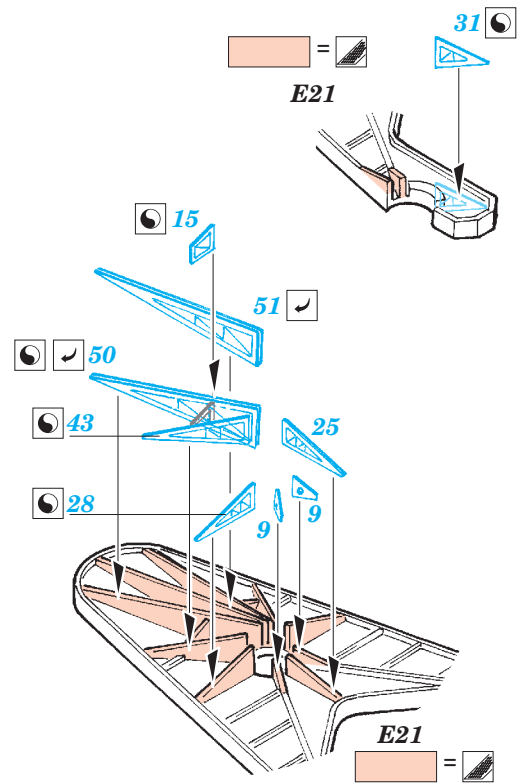

## 53 110

1/200 scale detail set for Trumpeter kit • sada detailů pro model 1/200 Trumpeter

- APPLY EXPRESS MASK AND PAINT BEFORE GLUING  
POUŽIT EXPRESS MASK NABARVIT PŘED SLEPENÍM
- SYMMETRICAL ASSEMBLY  
SYMETRICKÁ MONTÁŽ
- REMOVE  
ODSTRANIT
- GRIND  
OBROUSIT
- DRILL HOLE  
VRTÁT OTVOR
- COLORED ETCHED PARTS  
LEPTANÉ BAREVNÉ DÍLY
- BEND  
OHNOUT
- OPTION  
VOLBA
- REPLACE  
NAHRADIT

ORIGINAL KIT PARTS  
PŮVODNÍ DÍLY STAVEBNICE

PHOTO-ETCHED PARTS  
LEPTANÉ DÍLY

PARTS TO BE REMOVED  
DÍLY K ODSTRANĚNÍ

FILL  
TMELIT

**X**

3,5 mm 3,5 mm

D17, D20,  
E13, E21, E23