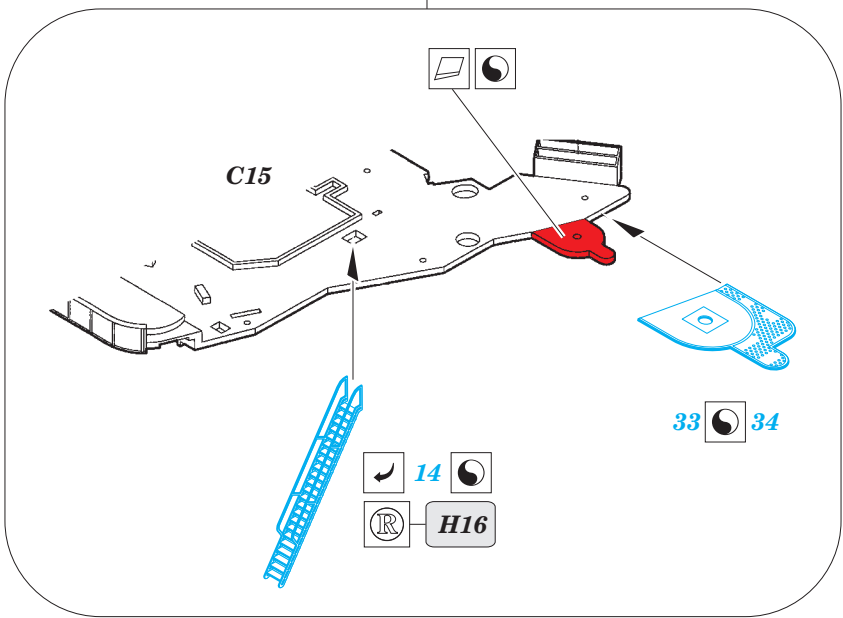

# USS Arizona part 6 - superstructure 1/200

eduard

53 112

1/200 scale detail set for TRUMPETER kit • sada detailů pro model 1/200 TRUMPETER

- APPLY EXPRESS MASK AND PAINT BEFORE GLUING  
POUŽIT EXPRESS MASK NABARVIT PŘED SLEPENÍM
- SYMMETRICAL ASSEMBLY  
SYMETRICKÁ MONTÁŽ
- REMOVE  
ODSTRANIT
- GRIND  
OBROUSIT
- DRILL HOLE  
VRTAT OTVOR
- 1** COLORED ETCHED PARTS  
LEPTANÉ BAREVNÉ DÍLY
- BEND  
OHNOUT
- ? OPTION  
VOLBA
- REPLACE  
NAHRADIT

ORIGINAL KIT PARTS  
PŮVODNÍ DÍLY STAVEBNICE

PHOTO-ETCHED PARTS  
LEPTANÉ DÍLY

PARTS TO BE REMOVED  
DÍLY K ODSTRANĚNÍ

FILL  
TMELIT

**2sets**  
G49, G50, G51, G53

**Mk19**  
RangerFinder  
**2sets**

12`  
RangerFinder

searchlight I

5-inch gun  
10sets

For further detail sets look for **eduard** 53 104 USS Arizona life boats part3 1/200  
(not included in this set)

For further detail sets look for **eduard** 53 111 USS Arizona railings part5 1/200  
(not included in this set)