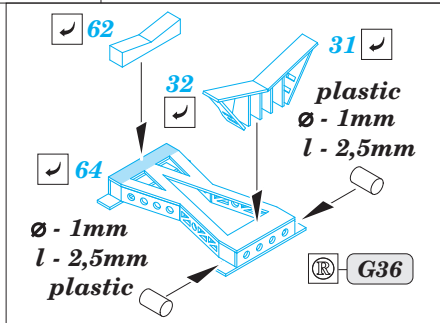

# USS Arizona part 2-catapults 1/200

eduard

53 100

1/200 scale detail set for Trumpeter kit • sada detailů pro model 1/200 Trumpeter

- APPLY EXPRESS MASK AND PAINT BEFORE GLUING  
POUŽIT EXPRESS MASK NABARVIT PŘED SLEPENÍM
- SYMMETRICAL ASSEMBLY  
SYMETRICKÁ MONTÁŽ
- REMOVE  
ODSTRANIT
- GRIND  
OBROUSIT
- DRILL HOLE  
VRTAT OTVOR
- COLORED ETCHED PARTS  
LEPTANÉ BAREVNÉ DÍLY
- BEND  
OHNOUT
- OPTION  
VOLBA
- REPLACE  
NAHRADIT

ORIGINAL KIT PARTS  
 PŮVODNÍ DÍLY STAVEBNICE

PHOTO-ETCHED PARTS  
 LEPTANÉ DÍLY

PARTS TO BE REMOVED  
 DÍLY K ODSTRANĚNÍ

FILL  
 TMELIT

**OS2U**  
**2 pcs.**

## 53 110

1/200 scale detail set for Trumpeter kit • sada detailů pro model 1/200 Trumpeter

- APPLY EXPRESS MASK AND PAINT BEFORE GLUING  
POUŽIT EXPRESS MASK NABARVIT PŘED SLEPENÍM
- SYMMETRICAL ASSEMBLY  
SYMETRICKÁ MONTÁŽ
- REMOVE  
ODSTRANIT
- GRIND  
OBROUSIT
- DRILL HOLE  
VRTÁT OTVOR
- COLORED ETCHED PARTS  
LEPTANÉ BAREVNÉ DÍLY
- BEND  
OHNOUT
- OPTION  
VOLBA
- REPLACE  
NAHRADIT