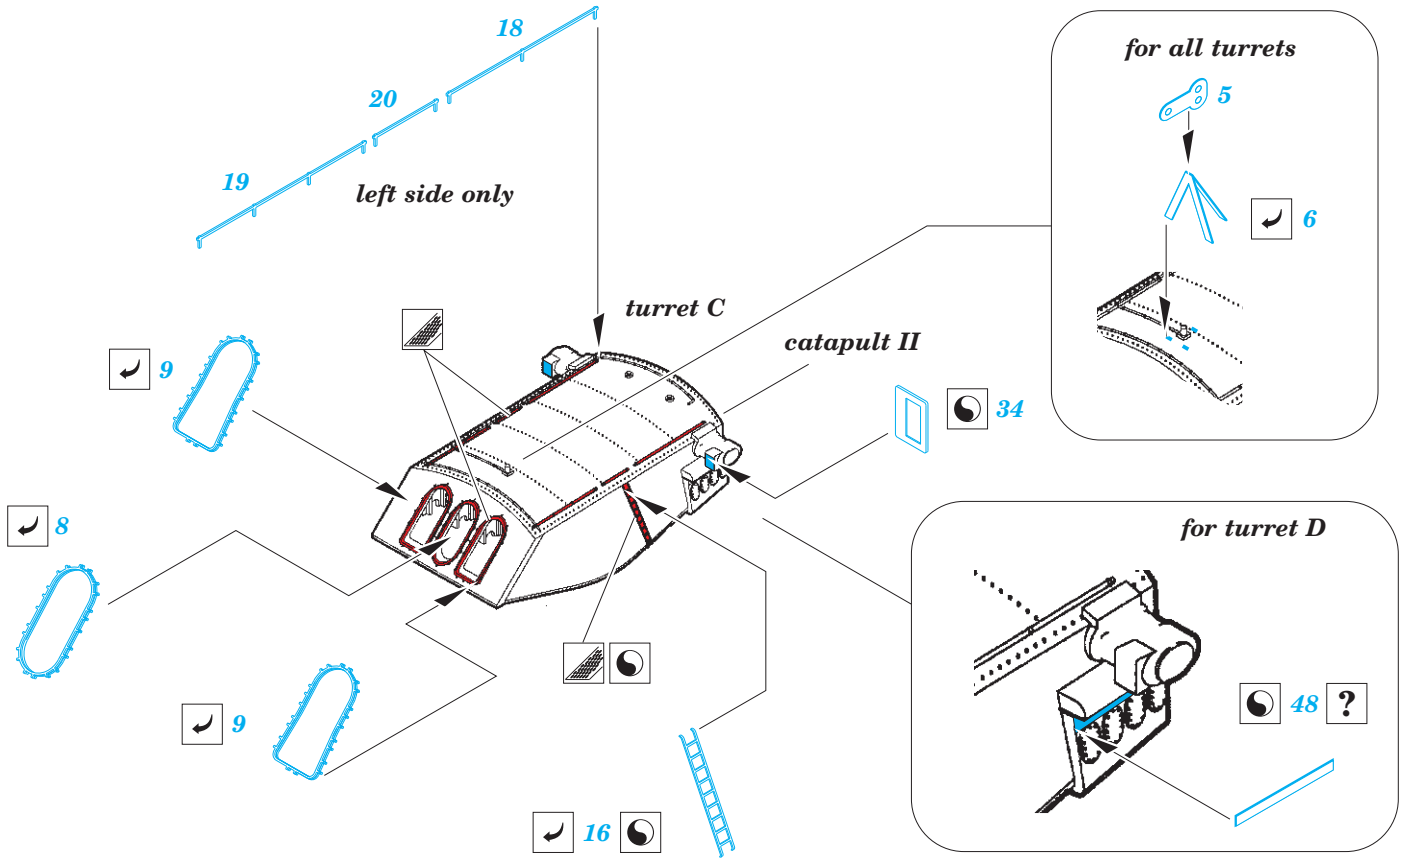

# USS Arizona part 1 - cranes 1/200

eduard

53 099

1/200 scale detail set for TRUMPETER kit • sada detailů pro model 1/200 TRUMPETER

- ★ APPLY EXPRESS MASK AND PAINT BEFORE GLUING  
POUŽIT EXPRESS MASK NABARVIT PŘED SLEPENÍM
- ☯ SYMMETRICAL ASSEMBLY  
SYMETRICKÁ MONTÁŽ
- REMOVE  
ODSTRANIT
- ▨ GRIND  
OBROUSIT
- ⊘ DRILL HOLE  
VRTAT OTVOR
- 1 COLORED ETCHED PARTS  
LEPTANÉ BAREVNÉ DÍLY
- ↪ BEND  
OHNOUT
- ? OPTION  
VOLBA
- Ⓜ REPLACE  
NAHRADIT

ORIGINAL KIT PARTS  
PŮVODNÍ DÍLY STAVEBNICE
  PHOTO-ETCHED PARTS  
LEPTANÉ DÍLY
  PARTS TO BE REMOVED  
DÍLY K ODSTRANĚNÍ
  FILL  
TMELIT

# USS Arizona part 2-catapults 1/200

eduard

53 100

1/200 scale detail set for Trumpeter kit • sada detailů pro model 1/200 Trumpeter

- APPLY EXPRESS MASK AND PAINT BEFORE GLUING  
POUŽIT EXPRESS MASK NABARVIT PŘED SLEPENÍM
- SYMMETRICAL ASSEMBLY  
SYMETRICKÁ MONTÁŽ
- REMOVE  
ODSTRANIT
- GRIND  
OBROUSIT
- DRILL HOLE  
VRTAT OTVOR
- COLORED ETCHED PARTS  
LEPTANÉ BAREVNÉ DÍLY
- BEND  
OHNOUT
- OPTION  
VOLBA
- REPLACE  
NAHRADIT

# USS Arizona part 4-main top 1/200

eduard