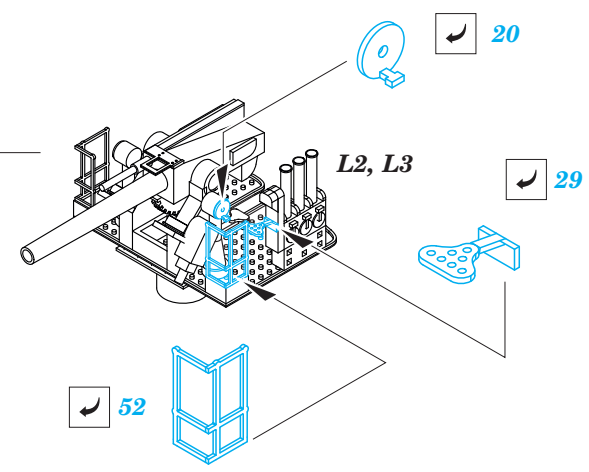

# USS Arizona part 6 - superstructure 1/200

eduard

53 112

1/200 scale detail set for TRUMPETER kit • sada detailů pro model 1/200 TRUMPETER

- APPLY EXPRESS MASK AND PAINT BEFORE GLUING  
POUŽIT EXPRESS MASK NABARVIT PŘED SLEPENÍM
- SYMMETRICAL ASSEMBLY  
SYMETRICKÁ MONTÁŽ
- REMOVE  
ODSTRANIT
- GRIND  
OBROUSIT
- DRILL HOLE  
VRTAT OTVOR
- 1** COLORED ETCHED PARTS  
LEPTANÉ BAREVNÉ DÍLY
- BEND  
OHNOUT
- ? OPTION  
VOLBA
- REPLACE  
NAHRADIT

ORIGINAL KIT PARTS  
PŮVODNÍ DÍLY STAVEBNICE

PHOTO-ETCHED PARTS  
LEPTANÉ DÍLY

PARTS TO BE REMOVED  
DÍLY K ODSTRANĚNÍ

FILL  
TMELIT

**2sets**  
G49, G50, G51, G53

**Mk19**  
RangerFinder  
**2sets**

12`  
RangerFinder

searchlight I

5-inch gun  
10sets

For further detail sets look for **eduard** 53 104 USS Arizona life boats part3 1/200  
(not included in this set)

For further detail sets look for **eduard** 53 111 USS Arizona railings part5 1/200  
(not included in this set)