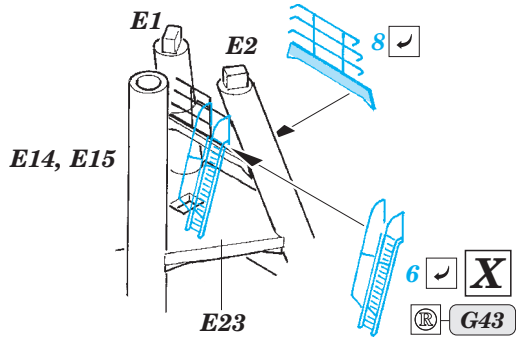

## 53 110

1/200 scale detail set for Trumpeter kit • sada detailů pro model 1/200 Trumpeter

- APPLY EXPRESS MASK AND PAINT BEFORE GLUING  
POUŽIT EXPRESS MASK NABARVIT PŘED SLEPENÍM
- SYMMETRICAL ASSEMBLY  
SYMETRICKÁ MONTÁŽ
- REMOVE  
ODSTRANIT
- GRIND  
OBROUSIT
- DRILL HOLE  
VRTÁT OTVOR
- COLORED ETCHED PARTS  
LEPTANÉ BAREVNÉ DÍLY
- BEND  
OHNOUT
- OPTION  
VOLBA
- REPLACE  
NAHRADIT

ORIGINAL KIT PARTS  
PŮVODNÍ DÍLY STAVEBNICE

PHOTO-ETCHED PARTS  
LEPTANÉ DÍLY

PARTS TO BE REMOVED  
DÍLY K ODSTRANĚNÍ

FILL  
TMELIT

**X**

3,5 mm 3,5 mm

D17, D20,  
E13, E21, E23

# USS Arizona part 5 - railings 1/200

eduard

53 111

1/200 scale detail set for TRUMPETER kit • sada detailů pro model 1/200 TRUMPETER

- APPLY EXPRESS MASK AND PAINT BEFORE GLUING  
POUŽIT EXPRESS MASK NABARVIT PŘED SLEPENÍM
- SYMMETRICAL ASSEMBLY  
SYMETRICKÁ MONTÁŽ
- REMOVE  
ODSTRANIT
- GRIND  
OBROUSIT
- DRILL HOLE  
VRTAT OTVOR
- COLORED ETCHED PARTS  
LEPTANÉ BAREVNÉ DÍLY
- BEND  
OHNOUT
- OPTION  
VOLBA
- REPLACE  
NAHRADIT