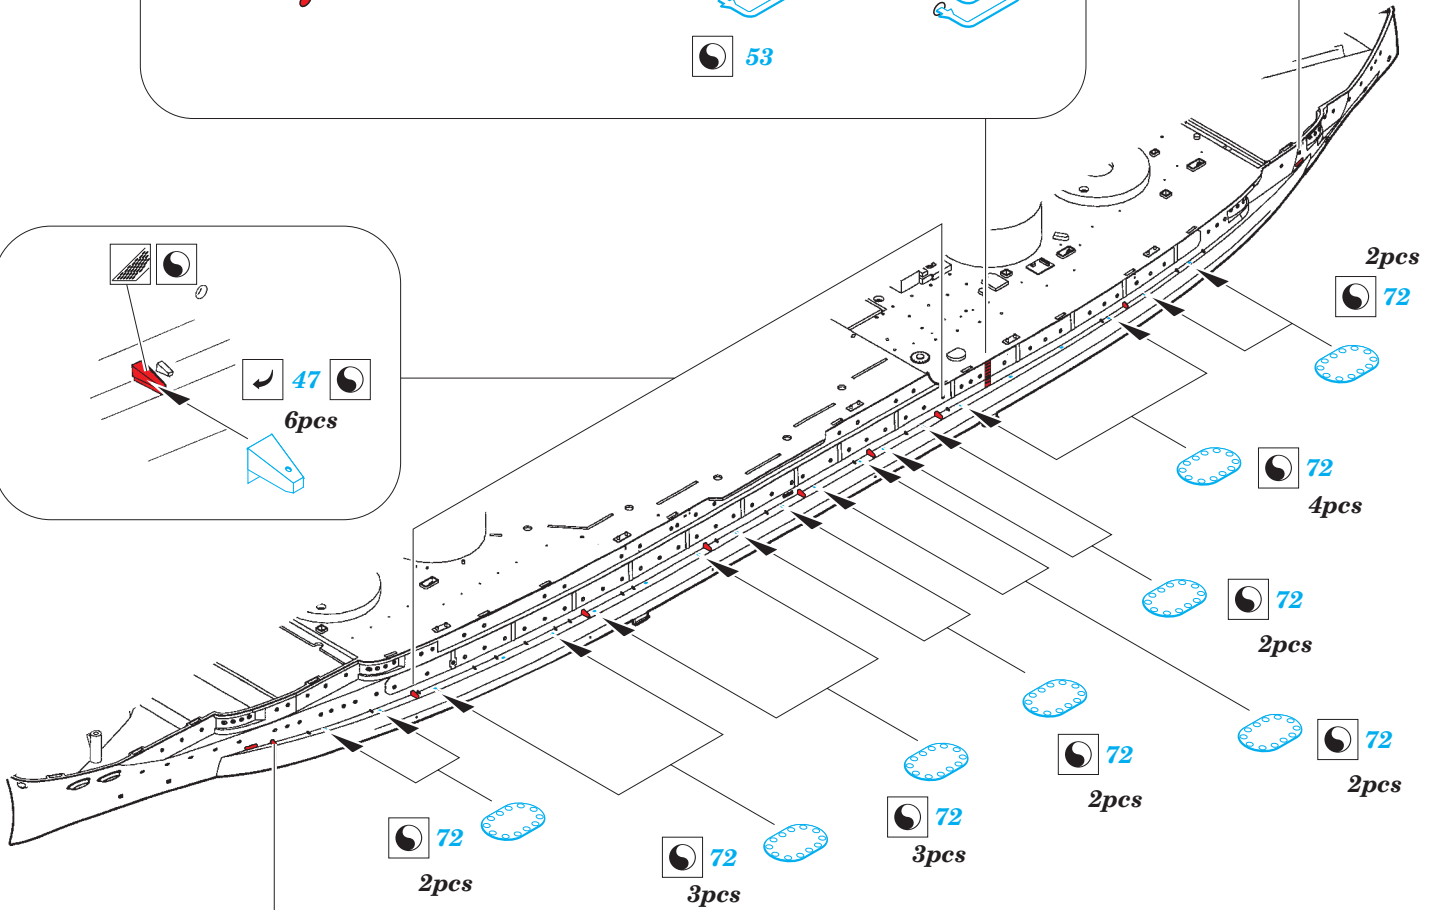

# USS Arizona part 6 - superstructure 1/200

eduard

53 112

1/200 scale detail set for TRUMPETER kit • sada detailů pro model 1/200 TRUMPETER

- APPLY EXPRESS MASK AND PAINT BEFORE GLUING  
POUŽIT EXPRESS MASK NABARVIT PŘED SLEPENÍM
- SYMMETRICAL ASSEMBLY  
SYMETRICKÁ MONTÁŽ
- REMOVE  
ODSTRANIT
- GRIND  
OBROUSIT
- DRILL HOLE  
VRTAT OTVOR
- 1** COLORED ETCHED PARTS  
LEPTANÉ BAREVNÉ DÍLY
- BEND  
OHNOUT
- ? OPTION  
VOLBA
- REPLACE  
NAHRADIT

ORIGINAL KIT PARTS  
PŮVODNÍ DÍLY STAVEBNICE

PHOTO-ETCHED PARTS  
LEPTANÉ DÍLY

PARTS TO BE REMOVED  
DÍLY K ODSTRANĚNÍ

FILL  
TMELIT

**2sets**  
G49, G50, G51, G53

**Mk19**  
RangerFinder  
**2sets**

12`  
RangerFinder

searchlight I

5-inch gun  
10sets

For further detail sets look for **eduard** 53 104 USS Arizona life boats part3 1/200  
(not included in this set)

For further detail sets look for **eduard** 53 111 USS Arizona railings part5 1/200  
(not included in this set)