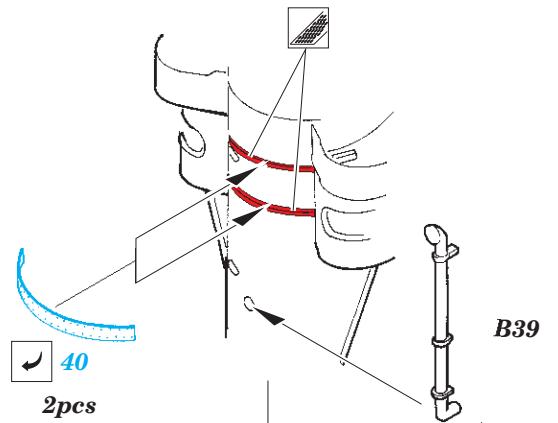

# USS Arizona part 1 - cranes 1/200

eduard

53 099

1/200 scale detail set for TRUMPETER kit • sada detailů pro model 1/200 TRUMPETER

- ★ APPLY EXPRESS MASK AND PAINT BEFORE GLUING  
POUŽIT EXPRESS MASK NABARVIT PŘED SLEPENÍM
- ☯ SYMMETRICAL ASSEMBLY  
SYMETRICKÁ MONTÁŽ
- REMOVE  
ODSTRANIT
- ▨ GRIND  
OBROUSIT
- ⊘ DRILL HOLE  
VRTAT OTVOR
- 1 COLORED ETCHED PARTS  
LEPTANÉ BAREVNÉ DÍLY
- ↪ BEND  
OHNOUT
- ? OPTION  
VOLBA
- Ⓜ REPLACE  
NAHRADIT

ORIGINAL KIT PARTS  
PŮVODNÍ DÍLY STAVEBNICE
  PHOTO-ETCHED PARTS  
LEPTANÉ DÍLY
  PARTS TO BE REMOVED  
DÍLY K ODSTRANĚNÍ
  FILL  
TMELIT

# USS Arizona part 2-catapults 1/200

eduard

53 100

1/200 scale detail set for Trumpeter kit • sada detailů pro model 1/200 Trumpeter

- APPLY EXPRESS MASK AND PAINT BEFORE GLUING  
POUŽIT EXPRESS MASK NABARVIT PŘED SLEPENÍM
- SYMMETRICAL ASSEMBLY  
SYMETRICKÁ MONTÁŽ
- REMOVE  
ODSTRANIT
- GRIND  
OBROUSIT
- DRILL HOLE  
VRTAT OTVOR
- COLORED ETCHED PARTS  
LEPTANÉ BAREVNÉ DÍLY
- BEND  
OHNOUT
- OPTION  
VOLBA
- REPLACE  
NAHRADIT