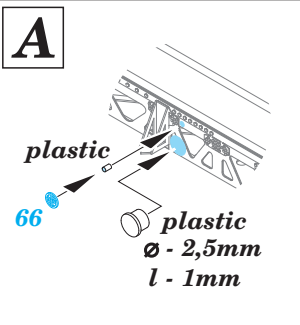

# USS Arizona part 2-catapults 1/200

eduard

53 100

1/200 scale detail set for Trumpeter kit • sada detailů pro model 1/200 Trumpeter

- APPLY EXPRESS MASK AND PAINT BEFORE GLUING  
POUŽIT EXPRESS MASK NABARVIT PŘED SLEPENÍM
- SYMMETRICAL ASSEMBLY  
SYMETRICKÁ MONTÁŽ
- REMOVE  
ODSTRANIT
- GRIND  
OBROUSIT
- DRILL HOLE  
VRTAT OTVOR
- COLORED ETCHED PARTS  
LEPTANÉ BAREVNÉ DÍLY
- BEND  
OHNOUT
- OPTION  
VOLBA
- REPLACE  
NAHRADIT

ORIGINAL KIT PARTS  
 PŮVODNÍ DÍLY STAVEBNICE

PHOTO-ETCHED PARTS  
 LEPTANÉ DÍLY

PARTS TO BE REMOVED  
 DÍLY K ODSTRANĚNÍ

FILL  
 TMELIT

**OS2U**  
**2 pcs.**

## 53 110

1/200 scale detail set for Trumpeter kit • sada detailů pro model 1/200 Trumpeter

- APPLY EXPRESS MASK AND PAINT BEFORE GLUING  
POUŽIT EXPRESS MASK NABARVIT PŘED SLEPENÍM
- SYMMETRICAL ASSEMBLY  
SYMETRICKÁ MONTÁŽ
- REMOVE  
ODSTRANIT
- GRIND  
OBROUSIT
- DRILL HOLE  
VRTÁT OTVOR
- COLORED ETCHED PARTS  
LEPTANÉ BAREVNÉ DÍLY
- BEND  
OHNOUT
- OPTION  
VOLBA
- REPLACE  
NAHRADIT

ORIGINAL KIT PARTS  
PŮVODNÍ DÍLY STAVEBNICE

PHOTO-ETCHED PARTS  
LEPTANÉ DÍLY

PARTS TO BE REMOVED  
DÍLY K ODSTRANĚNÍ

FILL  
TMELIT

**X**

3,5 mm 3,5 mm

D17, D20,  
E13, E21, E23