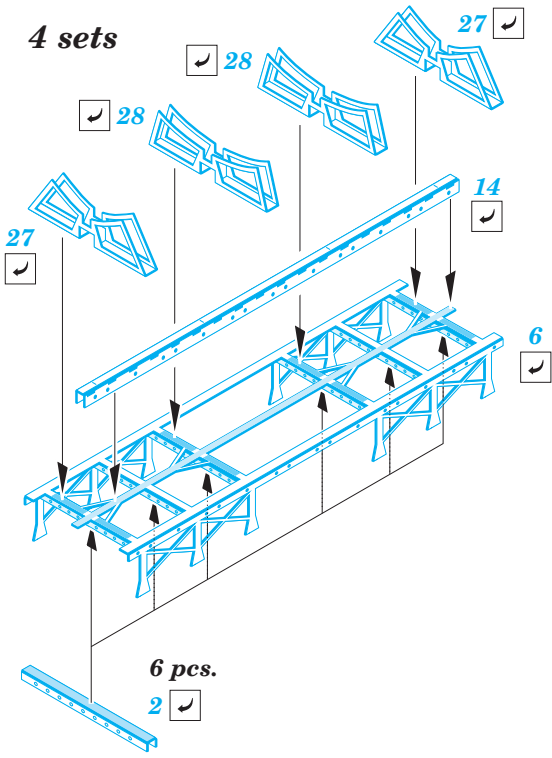

# USS Arizona part 2-catapults 1/200

eduard

53 100

1/200 scale detail set for Trumpeter kit • sada detailů pro model 1/200 Trumpeter

- APPLY EXPRESS MASK AND PAINT BEFORE GLUING  
POUŽIT EXPRESS MASK NABARVIT PŘED SLEPENÍM
- SYMMETRICAL ASSEMBLY  
SYMETRICKÁ MONTÁŽ
- REMOVE  
ODSTRANIT
- GRIND  
OBROUSIT
- DRILL HOLE  
VRTAT OTVOR
- COLORED ETCHED PARTS  
LEPTANÉ BAREVNÉ DÍLY
- BEND  
OHNOUT
- OPTION  
VOLBA
- REPLACE  
NAHRADIT

ORIGINAL KIT PARTS  
 PŮVODNÍ DÍLY STAVEBNICE

PHOTO-ETCHED PARTS  
 LEPTANÉ DÍLY

PARTS TO BE REMOVED  
 DÍLY K ODSTRANĚNÍ

FILL  
 TMELIT

**OS2U**  
**2 pcs.**

## 53 110

1/200 scale detail set for Trumpeter kit • sada detailů pro model 1/200 Trumpeter

- APPLY EXPRESS MASK AND PAINT BEFORE GLUING  
POUŽIT EXPRESS MASK NABARVIT PŘED SLEPENÍM
- SYMMETRICAL ASSEMBLY  
SYMETRICKÁ MONTÁŽ
- REMOVE  
ODSTRANIT
- GRIND  
OBROUSIT
- DRILL HOLE  
VRTÁT OTVOR
- COLORED ETCHED PARTS  
LEPTANÉ BAREVNÉ DÍLY
- BEND  
OHNOUT
- OPTION  
VOLBA
- REPLACE  
NAHRADIT

ORIGINAL KIT PARTS  
PŮVODNÍ DÍLY STAVEBNICE

PHOTO-ETCHED PARTS  
LEPTANÉ DÍLY

PARTS TO BE REMOVED  
DÍLY K ODSTRANĚNÍ

FILL  
TMELIT

**X**

3,5 mm 3,5 mm

D17, D20,  
E13, E21, E23