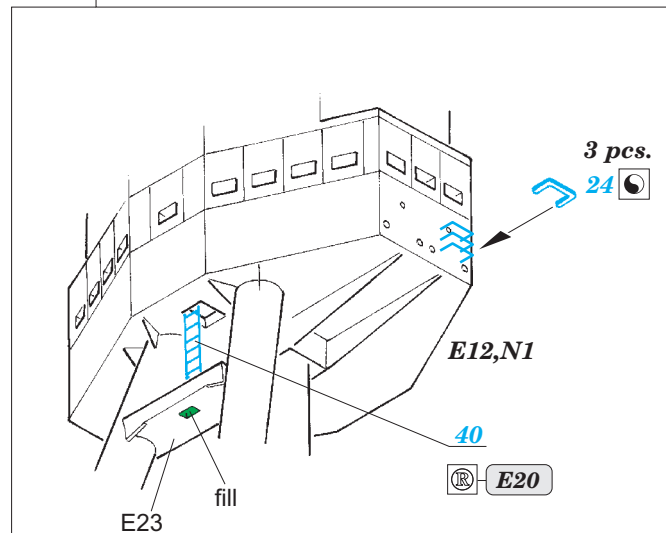

## 53 110

1/200 scale detail set for Trumpeter kit • sada detailů pro model 1/200 Trumpeter

- APPLY EXPRESS MASK AND PAINT BEFORE GLUING  
POUŽIT EXPRESS MASK NABARVIT PŘED SLEPENÍM
- SYMMETRICAL ASSEMBLY  
SYMETRICKÁ MONTÁŽ
- REMOVE  
ODSTRANIT
- GRIND  
OBROUSIT
- DRILL HOLE  
VRTÁT OTVOR
- COLORED ETCHED PARTS  
LEPTANÉ BAREVNÉ DÍLY
- BEND  
OHNOUT
- OPTION  
VOLBA
- REPLACE  
NAHRADIT

ORIGINAL KIT PARTS  
PŮVODNÍ DÍLY STAVEBNICE

PHOTO-ETCHED PARTS  
LEPTANÉ DÍLY

PARTS TO BE REMOVED  
DÍLY K ODSTRANĚNÍ

FILL  
TMELIT

**X**

3,5 mm 3,5 mm

D17, D20,  
E13, E21, E23