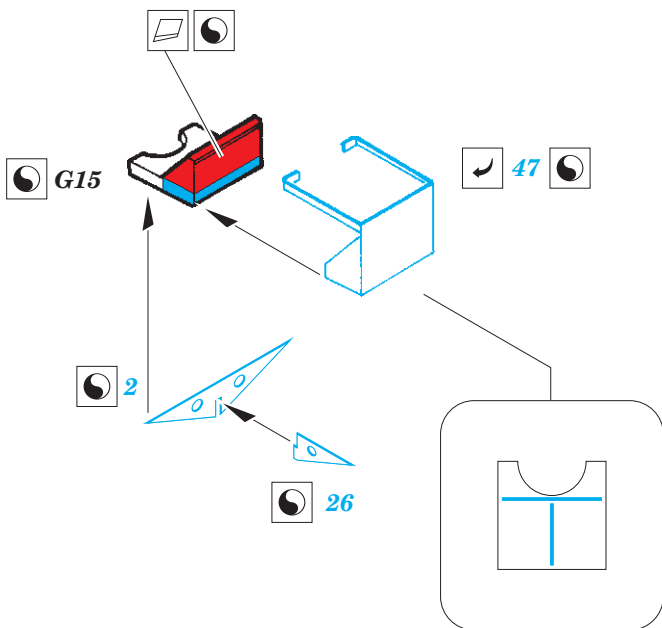

# USS Arizona part 1 - cranes 1/200

eduard

53 099

1/200 scale detail set for TRUMPETER kit • sada detailů pro model 1/200 TRUMPETER

- ★ APPLY EXPRESS MASK AND PAINT BEFORE GLUING  
POUŽIT EXPRESS MASK NABARVIT PŘED SLEPENÍM
- ☯ SYMMETRICAL ASSEMBLY  
SYMETRICKÁ MONTÁŽ
- REMOVE  
ODSTRANIT
- ▨ GRIND  
OBROUSIT
- ⊘ DRILL HOLE  
VRTAT OTVOR
- 1 COLORED ETCHED PARTS  
LEPTANÉ BAREVNÉ DÍLY
- ↪ BEND  
OHNOUT
- ? OPTION  
VOLBA
- Ⓜ REPLACE  
NAHRADIT

ORIGINAL KIT PARTS  
PŮVODNÍ DÍLY STAVEBNICE
  PHOTO-ETCHED PARTS  
LEPTANÉ DÍLY
  PARTS TO BE REMOVED  
DÍLY K ODSTRANĚNÍ
  FILL  
TMELIT

# USS Arizona part 2-catapults 1/200

eduard

53 100

1/200 scale detail set for Trumpeter kit • sada detailů pro model 1/200 Trumpeter

- APPLY EXPRESS MASK AND PAINT BEFORE GLUING  
POUŽIT EXPRESS MASK NABARVIT PŘED SLEPENÍM
- SYMMETRICAL ASSEMBLY  
SYMETRICKÁ MONTÁŽ
- REMOVE  
ODSTRANIT
- GRIND  
OBROUSIT
- DRILL HOLE  
VRTAT OTVOR
- COLORED ETCHED PARTS  
LEPTANÉ BAREVNÉ DÍLY
- BEND  
OHNOUT
- OPTION  
VOLBA
- REPLACE  
NAHRADIT