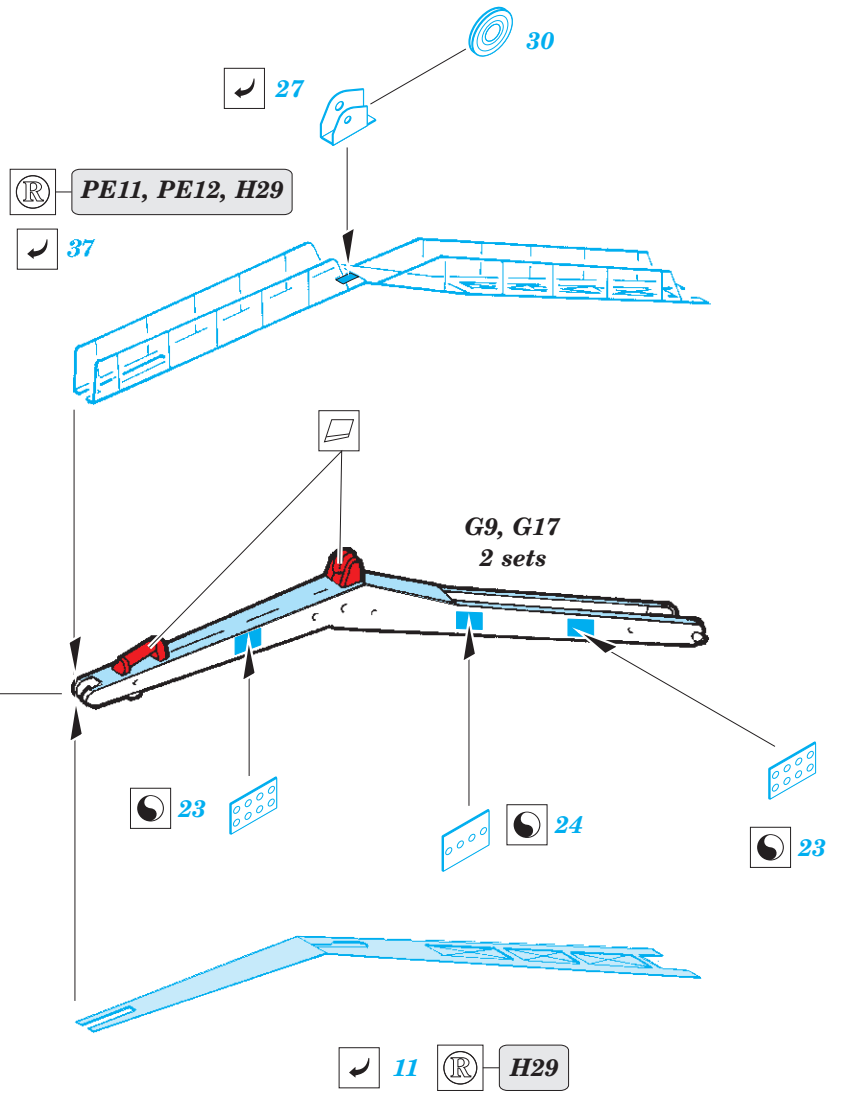

# USS Arizona part 1 - cranes 1/200

eduard

53 099

1/200 scale detail set for TRUMPETER kit • sada detailů pro model 1/200 TRUMPETER

- ★ APPLY EXPRESS MASK AND PAINT BEFORE GLUING  
POUŽIT EXPRESS MASK NABARVIT PŘED SLEPENÍM
- ☯ SYMMETRICAL ASSEMBLY  
SYMETRICKÁ MONTÁŽ
- REMOVE  
ODSTRANIT
- ▨ GRIND  
OBROUSIT
- ⊘ DRILL HOLE  
VRTAT OTVOR
- 1 COLORED ETCHED PARTS  
LEPTANÉ BAREVNÉ DÍLY
- ↪ BEND  
OHNOUT
- ? OPTION  
VOLBA
- Ⓜ REPLACE  
NAHRADIT

ORIGINAL KIT PARTS  
PŮVODNÍ DÍLY STAVEBNICE
  PHOTO-ETCHED PARTS  
LEPTANÉ DÍLY
  PARTS TO BE REMOVED  
DÍLY K ODSTRANĚNÍ
  FILL  
TMELIT

# USS Arizona part 2-catapults 1/200

eduard

53 100

1/200 scale detail set for Trumpeter kit • sada detailů pro model 1/200 Trumpeter

- APPLY EXPRESS MASK AND PAINT BEFORE GLUING  
POUŽIT EXPRESS MASK NABARVIT PŘED SLEPENÍM
- SYMMETRICAL ASSEMBLY  
SYMETRICKÁ MONTÁŽ
- REMOVE  
ODSTRANIT
- GRIND  
OBROUSIT
- DRILL HOLE  
VRTAT OTVOR
- COLORED ETCHED PARTS  
LEPTANÉ BAREVNÉ DÍLY
- BEND  
OHNOUT
- OPTION  
VOLBA
- REPLACE  
NAHRADIT

ORIGINAL KIT PARTS  
PŮVODNÍ DÍLY STAVEBNICE

PHOTO-ETCHED PARTS  
LEPTANÉ DÍLY

PARTS TO BE REMOVED  
DÍLY K ODSTRANĚNÍ

FILL  
TMELIT

**X**

3,5 mm 3,5 mm

D17, D20,  
E13, E21, E23