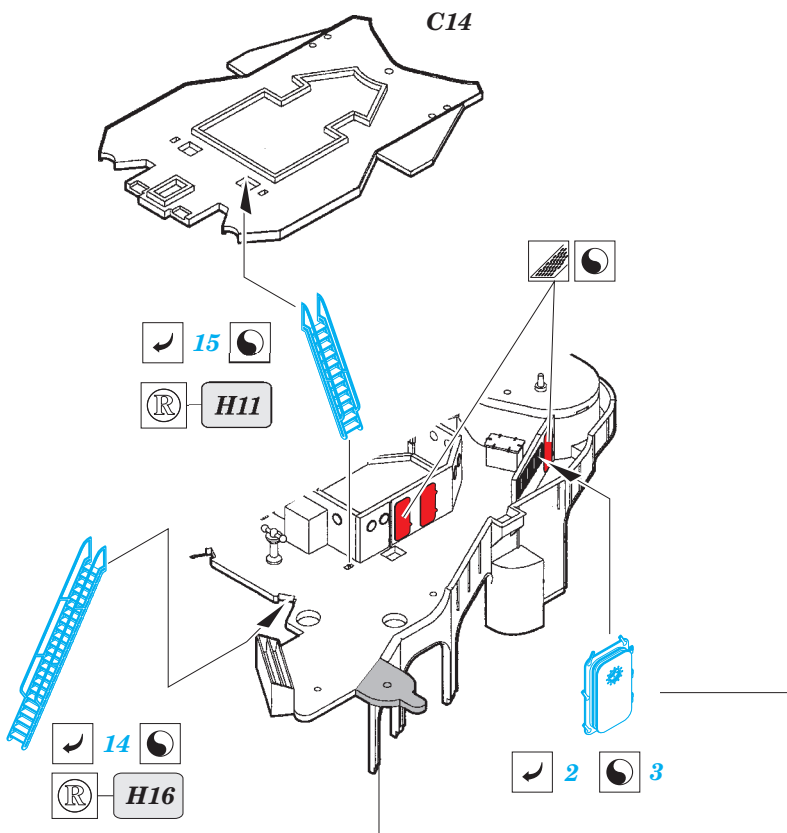

# USS Arizona part 6 - superstructure 1/200

eduard

53 112

1/200 scale detail set for TRUMPETER kit • sada detailů pro model 1/200 TRUMPETER

- APPLY EXPRESS MASK AND PAINT BEFORE GLUING  
POUŽIT EXPRESS MASK NABARVIT PŘED SLEPENÍM
- SYMMETRICAL ASSEMBLY  
SYMETRICKÁ MONTÁŽ
- REMOVE  
ODSTRANIT
- GRIND  
OBROUSIT
- DRILL HOLE  
VRTAT OTVOR
- 1** COLORED ETCHED PARTS  
LEPTANÉ BAREVNÉ DÍLY
- BEND  
OHNOUT
- ? OPTION  
VOLBA
- REPLACE  
NAHRADIT

ORIGINAL KIT PARTS  
PŮVODNÍ DÍLY STAVEBNICE

PHOTO-ETCHED PARTS  
LEPTANÉ DÍLY

PARTS TO BE REMOVED  
DÍLY K ODSTRANĚNÍ

FILL  
TMELIT

**2sets**  
G49, G50, G51, G53

**Mk19**  
RangerFinder  
**2sets**

12`  
RangerFinder

searchlight I

5-inch gun  
10sets

For further detail sets look for **eduard** 53 104 USS Arizona life boats part3 1/200  
(not included in this set)

For further detail sets look for **eduard** 53 111 USS Arizona railings part5 1/200  
(not included in this set)