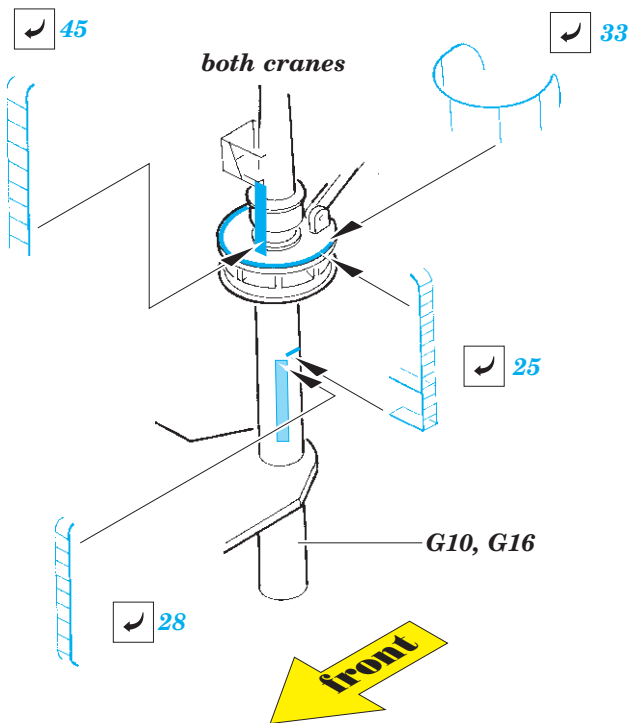

# USS Arizona part 1 - cranes 1/200

eduard

53 099

1/200 scale detail set for TRUMPETER kit • sada detailů pro model 1/200 TRUMPETER

- ★ APPLY EXPRESS MASK AND PAINT BEFORE GLUING  
POUŽIT EXPRESS MASK NABARVIT PŘED SLEPENÍM
- ☯ SYMMETRICAL ASSEMBLY  
SYMETRICKÁ MONTÁŽ
- REMOVE  
ODSTRANIT
- ▨ GRIND  
OBROUSIT
- ⊘ DRILL HOLE  
VRTAT OTVOR
- 1 COLORED ETCHED PARTS  
LEPTANÉ BAREVNÉ DÍLY
- ↪ BEND  
OHNOUT
- ? OPTION  
VOLBA
- Ⓜ REPLACE  
NAHRADIT

ORIGINAL KIT PARTS  
PŮVODNÍ DÍLY STAVEBNICE
  PHOTO-ETCHED PARTS  
LEPTANÉ DÍLY
  PARTS TO BE REMOVED  
DÍLY K ODSTRANĚNÍ
  FILL  
TMELIT

# USS Arizona part 2-catapults 1/200

eduard

53 100

1/200 scale detail set for Trumpeter kit • sada detailů pro model 1/200 Trumpeter

- APPLY EXPRESS MASK AND PAINT BEFORE GLUING  
POUŽIT EXPRESS MASK NABARVIT PŘED SLEPENÍM
- SYMMETRICAL ASSEMBLY  
SYMETRICKÁ MONTÁŽ
- REMOVE  
ODSTRANIT
- GRIND  
OBROUSIT
- DRILL HOLE  
VRTAT OTVOR
- COLORED ETCHED PARTS  
LEPTANÉ BAREVNÉ DÍLY
- BEND  
OHNOUT
- OPTION  
VOLBA
- REPLACE  
NAHRADIT

ORIGINAL KIT PARTS  
PŮVODNÍ DÍLY STAVEBNICE

PHOTO-ETCHED PARTS  
LEPTANÉ DÍLY

PARTS TO BE REMOVED  
DÍLY K ODSTRANĚNÍ

FILL  
TMELIT

**X**

3,5 mm 3,5 mm

D17, D20,  
E13, E21, E23