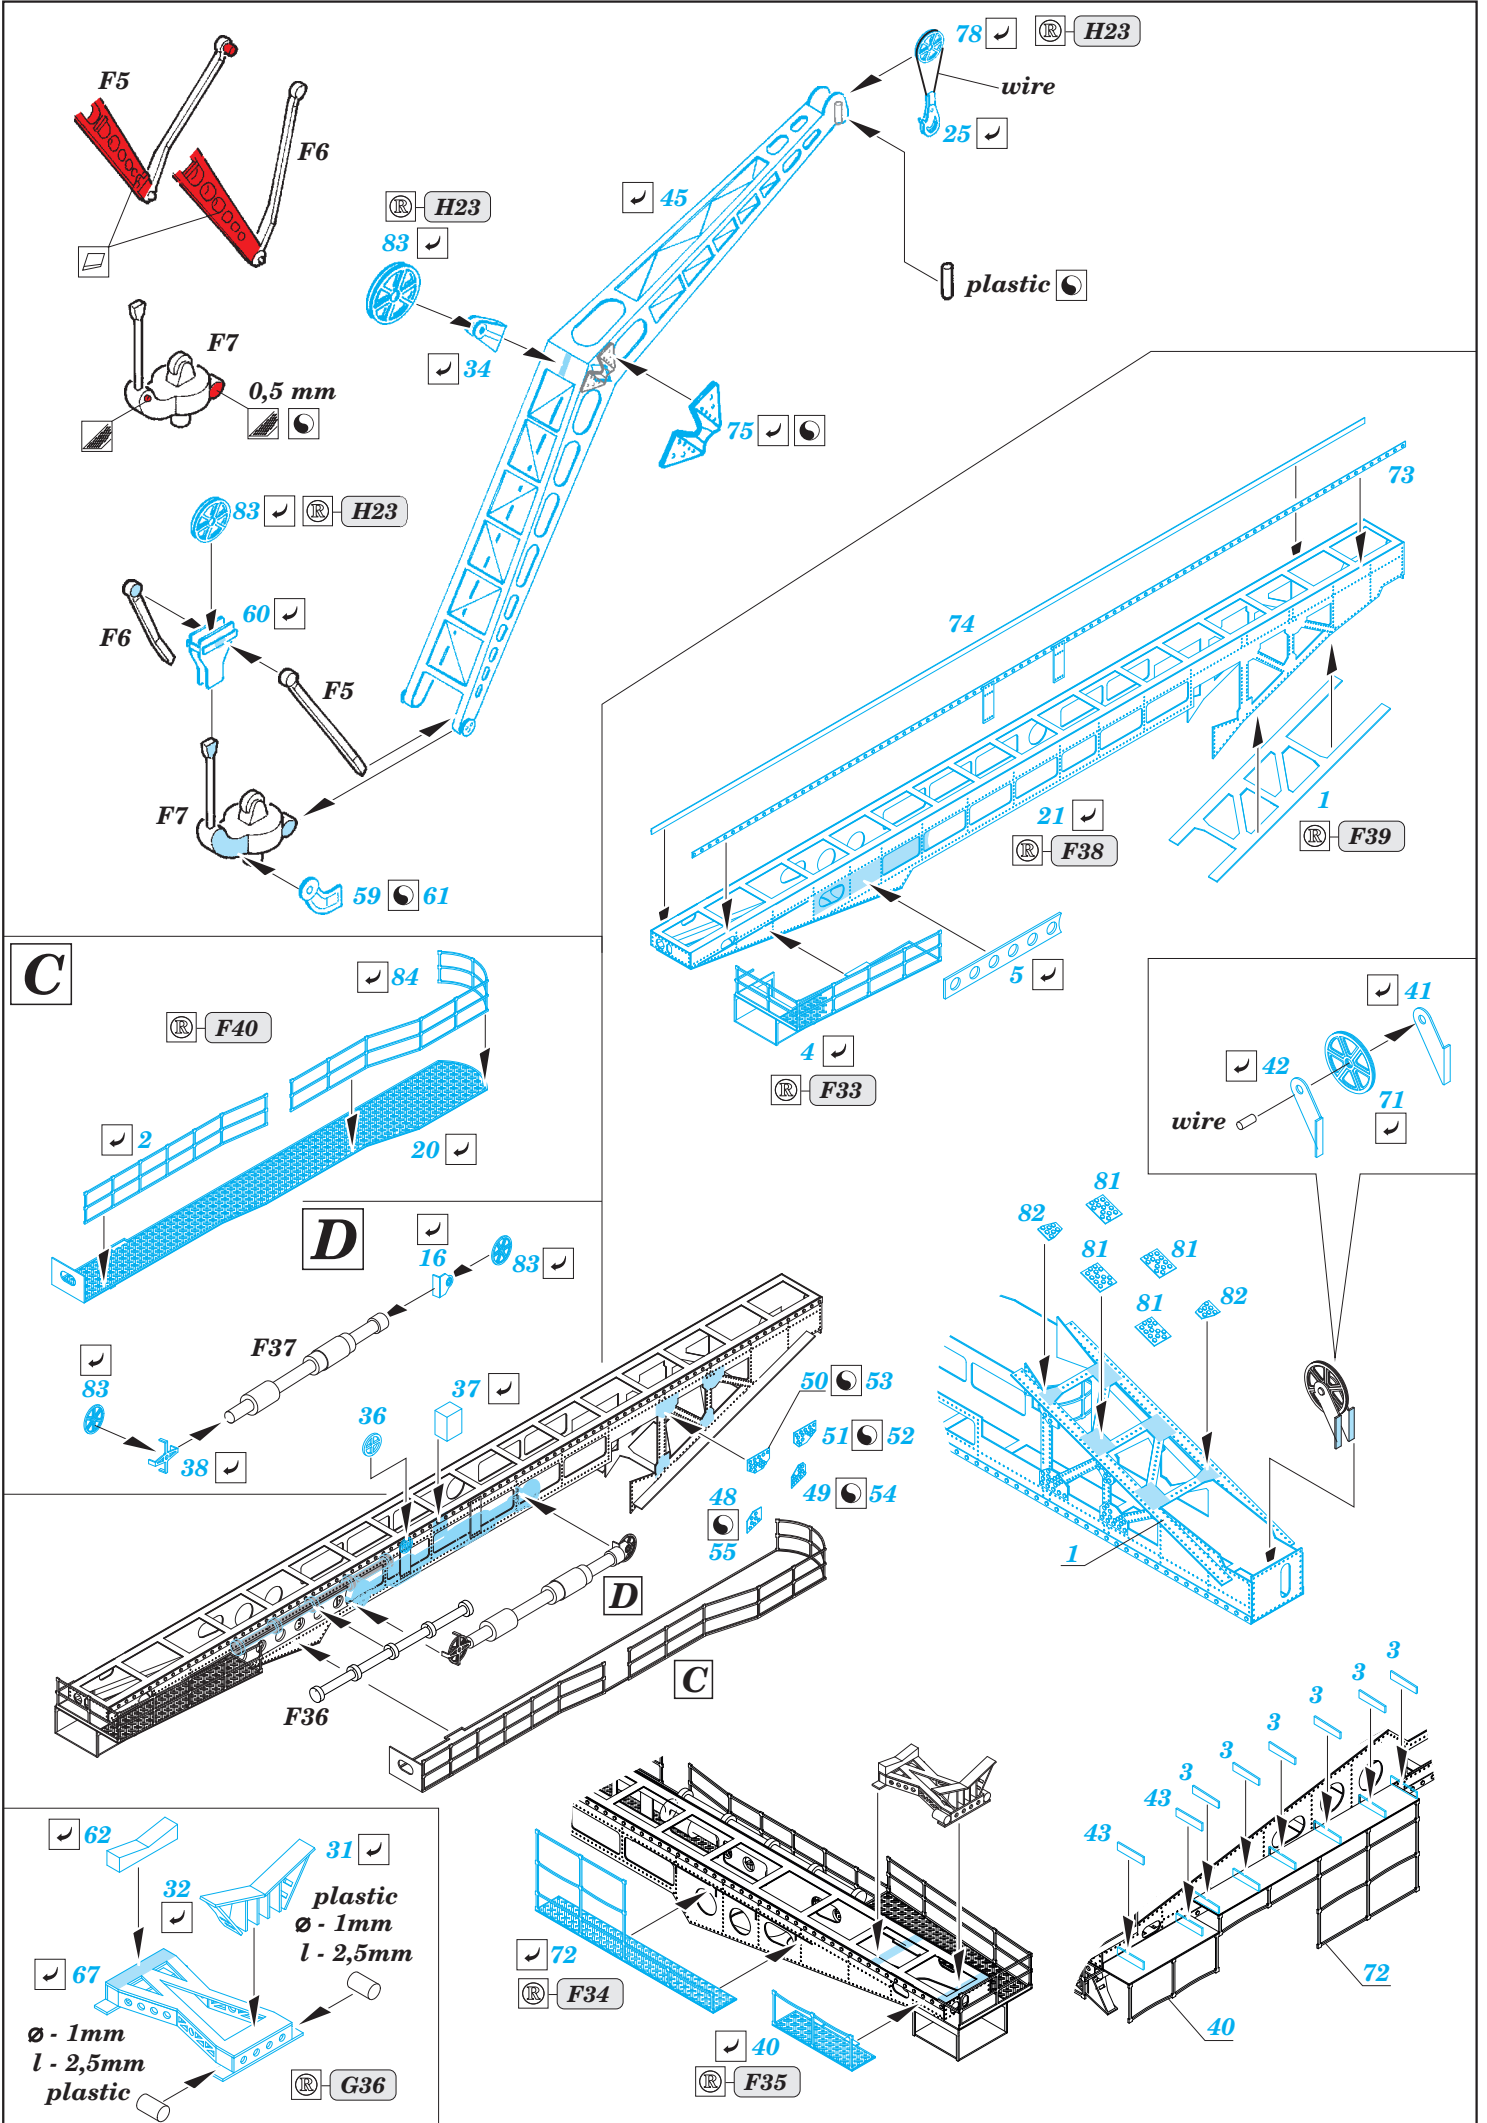

ORIGINAL KIT PARTS  
 PŮVODNÍ DÍLY STAVEBNICE

PHOTO-ETCHED PARTS  
 LEPTANÉ DÍLY

PARTS TO BE REMOVED  
 DÍLY K ODSTRANĚNÍ

FILL  
 TMELIT

**OS2U**  
**2 pcs.**

# USS Arizona part 4-main top 1/200

eduard

## 53 110

1/200 scale detail set for Trumpeter kit • sada detailů pro model 1/200 Trumpeter

- APPLY EXPRESS MASK AND PAINT BEFORE GLUING  
POUŽIT EXPRESS MASK NABARVIT PŘED SLEPENÍM
- SYMMETRICAL ASSEMBLY  
SYMETRICKÁ MONTÁŽ
- REMOVE  
ODSTRANIT
- GRIND  
OBROUSIT
- DRILL HOLE  
VRTÁT OTVOR
- COLORED ETCHED PARTS  
LEPTANÉ BAREVNÉ DÍLY
- BEND  
OHNOUT
- OPTION  
VOLBA
- REPLACE  
NAHRADIT

ORIGINAL KIT PARTS  
PŮVODNÍ DÍLY STAVEBNICE

PHOTO-ETCHED PARTS  
LEPTANÉ DÍLY

PARTS TO BE REMOVED  
DÍLY K ODSTRANĚNÍ

FILL  
TMELIT

**X**

3,5 mm 3,5 mm

D17, D20,  
E13, E21, E23