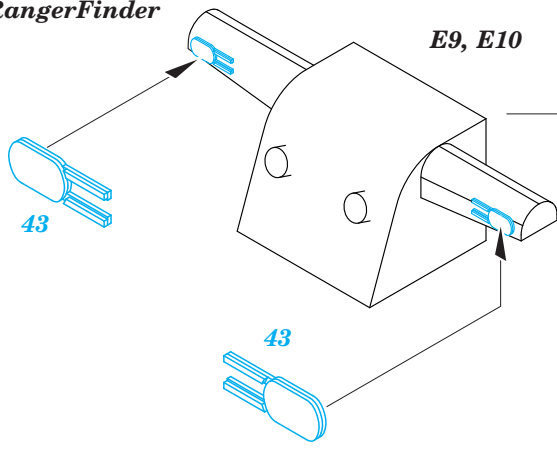

# USS Arizona part 6 - superstructure 1/200

eduard

53 112

1/200 scale detail set for TRUMPETER kit • sada detailů pro model 1/200 TRUMPETER

- APPLY EXPRESS MASK AND PAINT BEFORE GLUING  
POUŽIT EXPRESS MASK NABARVIT PŘED SLEPENÍM
- SYMMETRICAL ASSEMBLY  
SYMETRICKÁ MONTÁŽ
- REMOVE  
ODSTRANIT
- GRIND  
OBROUSIT
- DRILL HOLE  
VRTAT OTVOR
- 1** COLORED ETCHED PARTS  
LEPTANÉ BAREVNÉ DÍLY
- BEND  
OHNOUT
- ? OPTION  
VOLBA
- REPLACE  
NAHRADIT

ORIGINAL KIT PARTS  
PŮVODNÍ DÍLY STAVEBNICE

PHOTO-ETCHED PARTS  
LEPTANÉ DÍLY

PARTS TO BE REMOVED  
DÍLY K ODSTRANĚNÍ

FILL  
TMELIT

**2sets**  
G49, G50, G51, G53

**Mk19**  
RangerFinder  
**2sets**

12`  
RangerFinder

searchlight I

5-inch gun  
10sets

For further detail sets look for **eduard** 53 104 USS Arizona life boats part3 1/200  
(not included in this set)

For further detail sets look for **eduard** 53 111 USS Arizona railings part5 1/200  
(not included in this set)