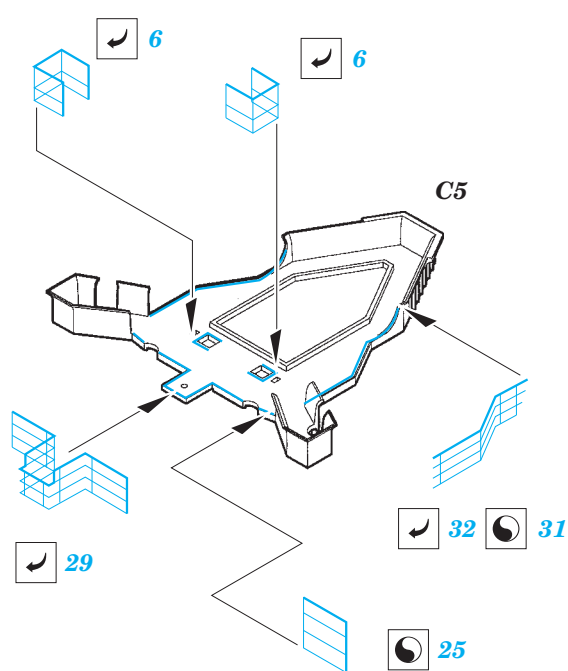

ORIGINAL KIT PARTS  
PŮVODNÍ DÍLY STAVEBNICE

PHOTO-ETCHED PARTS  
LEPTANÉ DÍLY

PARTS TO BE REMOVED  
DÍLY K ODSTRANĚNÍ

FILL  
TMELIT

**X**

3,5 mm 3,5 mm

D17, D20,  
E13, E21, E23

# USS Arizona part 5 - railings 1/200

eduard

53 111

1/200 scale detail set for TRUMPETER kit • sada detailů pro model 1/200 TRUMPETER

- APPLY EXPRESS MASK AND PAINT BEFORE GLUING  
POUŽIT EXPRESS MASK NABARVIT PŘED SLEPENÍM
- SYMMETRICAL ASSEMBLY  
SYMETRICKÁ MONTÁŽ
- REMOVE  
ODSTRANIT
- GRIND  
OBROUSIT
- DRILL HOLE  
VRTAT OTVOR
- COLORED ETCHED PARTS  
LEPTANÉ BAREVNÉ DÍLY
- BEND  
OHNOUT
- OPTION  
VOLBA
- REPLACE  
NAHRADIT

ORIGINAL KIT PARTS  
PŮVODNÍ DÍLY STAVEBNICE

PHOTO-ETCHED PARTS  
LEPTANÉ DÍLY

PARTS TO BE REMOVED  
DÍLY K ODSTRANĚNÍ

FILL  
TMELIT

For further detail sets look for **eduard** 53 112 USS Arizona part 6 - superstructure 1/200 (not included in this set)

# USS Arizona part 6 - superstructure 1/200

eduard

53 112

1/200 scale detail set for TRUMPETER kit • sada detailů pro model 1/200 TRUMPETER

- APPLY EXPRESS MASK AND PAINT BEFORE GLUING  
POUŽIT EXPRESS MASK NABARVIT PŘED SLEPENÍM
- SYMMETRICAL ASSEMBLY  
SYMETRICKÁ MONTÁŽ
- REMOVE  
ODSTRANIT
- GRIND  
OBROUSIT
- DRILL HOLE  
VRTAT OTVOR
- 1** COLORED ETCHED PARTS  
LEPTANÉ BAREVNÉ DÍLY
- BEND  
OHNOUT
- ? OPTION  
VOLBA
- REPLACE  
NAHRADIT