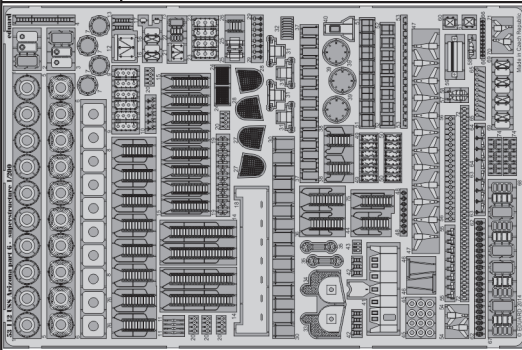

# USS Arizona part 5 - railings 1/200

eduard

53 111

1/200 scale detail set for TRUMPETER kit • sada detailů pro model 1/200 TRUMPETER

- APPLY EXPRESS MASK AND PAINT BEFORE GLUING  
POUŽIT EXPRESS MASK NABARVIT PŘED SLEPENÍM
- SYMMETRICAL ASSEMBLY  
SYMETRICKÁ MONTÁŽ
- REMOVE  
ODSTRANIT
- GRIND  
OBROUSIT
- DRILL HOLE  
VRTAT OTVOR
- COLORED ETCHED PARTS  
LEPTANÉ BAREVNÉ DÍLY
- BEND  
OHNOUT
- OPTION  
VOLBA
- REPLACE  
NAHRADIT

ORIGINAL KIT PARTS  
PŮVODNÍ DÍLY STAVEBNICE

PHOTO-ETCHED PARTS  
LEPTANÉ DÍLY

PARTS TO BE REMOVED  
DÍLY K ODSTRANĚNÍ

FILL  
TMELIT

For further detail sets look for **eduard** 53 112 USS Arizona part 6 - superstructure 1/200 (not included in this set)

# USS Arizona part 6 - superstructure 1/200

eduard

53 112

1/200 scale detail set for TRUMPETER kit • sada detailů pro model 1/200 TRUMPETER

- APPLY EXPRESS MASK AND PAINT BEFORE GLUING  
POUŽIT EXPRESS MASK NABARVIT PŘED SLEPENÍM
- SYMMETRICAL ASSEMBLY  
SYMETRICKÁ MONTÁŽ
- REMOVE  
ODSTRANIT
- GRIND  
OBROUSIT
- DRILL HOLE  
VRTAT OTVOR
- 1** COLORED ETCHED PARTS  
LEPTANÉ BAREVNÉ DÍLY
- BEND  
OHNOUT
- ? OPTION  
VOLBA
- REPLACE  
NAHRADIT