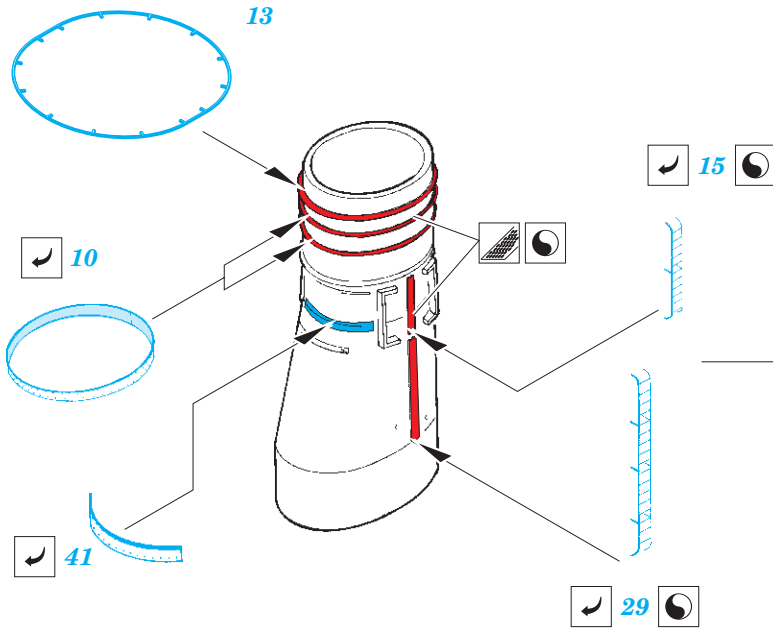

# USS Arizona part 1 - cranes 1/200

eduard

53 099

1/200 scale detail set for TRUMPETER kit • sada detailů pro model 1/200 TRUMPETER

- ★ APPLY EXPRESS MASK AND PAINT BEFORE GLUING  
POUŽIT EXPRESS MASK NABARVIT PŘED SLEPENÍM
- ☯ SYMMETRICAL ASSEMBLY  
SYMETRICKÁ MONTÁŽ
- REMOVE  
ODSTRANIT
- ▨ GRIND  
OBROUSIT
- ⊘ DRILL HOLE  
VRTAT OTVOR
- 1 COLORED ETCHED PARTS  
LEPTANÉ BAREVNÉ DÍLY
- ↪ BEND  
OHNOUT
- ? OPTION  
VOLBA
- Ⓜ REPLACE  
NAHRADIT

ORIGINAL KIT PARTS  
PŮVODNÍ DÍLY STAVEBNICE
  PHOTO-ETCHED PARTS  
LEPTANÉ DÍLY
  PARTS TO BE REMOVED  
DÍLY K ODSTRANĚNÍ
  FILL  
TMELIT

# USS Arizona part 2-catapults 1/200

eduard

53 100

1/200 scale detail set for Trumpeter kit • sada detailů pro model 1/200 Trumpeter

- APPLY EXPRESS MASK AND PAINT BEFORE GLUING  
POUŽIT EXPRESS MASK NABARVIT PŘED SLEPENÍM
- SYMMETRICAL ASSEMBLY  
SYMETRICKÁ MONTÁŽ
- REMOVE  
ODSTRANIT
- GRIND  
OBROUSIT
- DRILL HOLE  
VRTAT OTVOR
- COLORED ETCHED PARTS  
LEPTANÉ BAREVNÉ DÍLY
- BEND  
OHNOUT
- OPTION  
VOLBA
- REPLACE  
NAHRADIT

# USS Arizona part 6 - superstructure 1/200

eduard

53 112

1/200 scale detail set for TRUMPETER kit • sada detailů pro model 1/200 TRUMPETER

- APPLY EXPRESS MASK AND PAINT BEFORE GLUING  
POUŽIT EXPRESS MASK NABARVIT PŘED SLEPENÍM
- SYMMETRICAL ASSEMBLY  
SYMETRICKÁ MONTÁŽ
- REMOVE  
ODSTRANIT
- GRIND  
OBROUSIT
- DRILL HOLE  
VRTAT OTVOR
- 1** COLORED ETCHED PARTS  
LEPTANÉ BAREVNÉ DÍLY
- BEND  
OHNOUT
- ? OPTION  
VOLBA
- REPLACE  
NAHRADIT