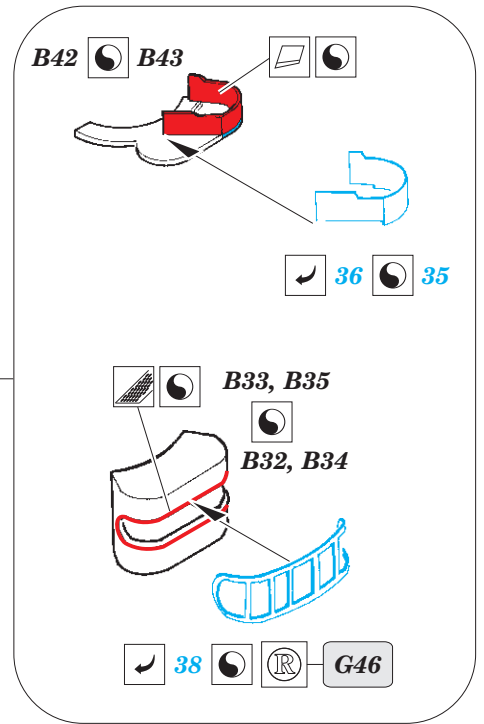

# USS Arizona part 1 - cranes 1/200

eduard

53 099

1/200 scale detail set for TRUMPETER kit • sada detailů pro model 1/200 TRUMPETER

- ★ APPLY EXPRESS MASK AND PAINT BEFORE GLUING  
POUŽIT EXPRESS MASK NABARVIT PŘED SLEPENÍM
- ☯ SYMMETRICAL ASSEMBLY  
SYMETRICKÁ MONTÁŽ
- REMOVE  
ODSTRANIT
- ▨ GRIND  
OBROUSIT
- ⊘ DRILL HOLE  
VRTAT OTVOR
- 1 COLORED ETCHED PARTS  
LEPTANÉ BAREVNÉ DÍLY
- ↪ BEND  
OHNOUT
- ? OPTION  
VOLBA
- Ⓜ REPLACE  
NAHRADIT

ORIGINAL KIT PARTS  
PŮVODNÍ DÍLY STAVEBNICE
  PHOTO-ETCHED PARTS  
LEPTANÉ DÍLY
  PARTS TO BE REMOVED  
DÍLY K ODSTRANĚNÍ
  FILL  
TMELIT

# USS Arizona part 2-catapults 1/200

eduard

53 100

1/200 scale detail set for Trumpeter kit • sada detailů pro model 1/200 Trumpeter

- APPLY EXPRESS MASK AND PAINT BEFORE GLUING  
POUŽIT EXPRESS MASK NABARVIT PŘED SLEPENÍM
- SYMMETRICAL ASSEMBLY  
SYMETRICKÁ MONTÁŽ
- REMOVE  
ODSTRANIT
- GRIND  
OBROUSIT
- DRILL HOLE  
VRTAT OTVOR
- COLORED ETCHED PARTS  
LEPTANÉ BAREVNÉ DÍLY
- BEND  
OHNOUT
- OPTION  
VOLBA
- REPLACE  
NAHRADIT

ORIGINAL KIT PARTS  
PŮVODNÍ DÍLY STAVEBNICE

PHOTO-ETCHED PARTS  
LEPTANÉ DÍLY

PARTS TO BE REMOVED  
DÍLY K ODSTRANĚNÍ

FILL  
TMELIT

**X**

3,5 mm 3,5 mm

D17, D20,  
E13, E21, E23