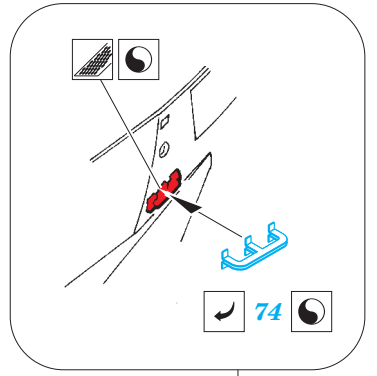

# USS Arizona part 6 - superstructure 1/200

eduard

53 112

1/200 scale detail set for TRUMPETER kit • sada detailů pro model 1/200 TRUMPETER

- APPLY EXPRESS MASK AND PAINT BEFORE GLUING  
POUŽIT EXPRESS MASK NABARVIT PŘED SLEPENÍM
- SYMMETRICAL ASSEMBLY  
SYMETRICKÁ MONTÁŽ
- REMOVE  
ODSTRANIT
- GRIND  
OBROUSIT
- DRILL HOLE  
VRTAT OTVOR
- 1** COLORED ETCHED PARTS  
LEPTANÉ BAREVNÉ DÍLY
- BEND  
OHNOUT
- ? OPTION  
VOLBA
- REPLACE  
NAHRADIT

ORIGINAL KIT PARTS  
PŮVODNÍ DÍLY STAVEBNICE

PHOTO-ETCHED PARTS  
LEPTANÉ DÍLY

PARTS TO BE REMOVED  
DÍLY K ODSTRANĚNÍ

FILL  
TMELIT

**2sets**  
G49, G50, G51, G53

**Mk19**  
RangerFinder  
**2sets**

12`  
RangerFinder

searchlight I

5-inch gun  
10sets

For further detail sets look for **eduard** 53 104 USS Arizona life boats part3 1/200  
(not included in this set)

For further detail sets look for **eduard** 53 111 USS Arizona railings part5 1/200  
(not included in this set)