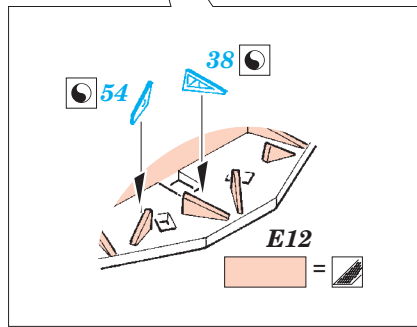

## 53 110

1/200 scale detail set for Trumpeter kit • sada detailů pro model 1/200 Trumpeter

- APPLY EXPRESS MASK AND PAINT BEFORE GLUING  
POUŽIT EXPRESS MASK NABARVIT PŘED SLEPENÍM
- SYMMETRICAL ASSEMBLY  
SYMETRICKÁ MONTÁŽ
- REMOVE  
ODSTRANIT
- GRIND  
OBROUSIT
- DRILL HOLE  
VRTÁT OTVOR
- COLORED ETCHED PARTS  
LEPTANÉ BAREVNÉ DÍLY
- BEND  
OHNOUT
- OPTION  
VOLBA
- REPLACE  
NAHRADIT

ORIGINAL KIT PARTS  
PŮVODNÍ DÍLY STAVEBNICE

PHOTO-ETCHED PARTS  
LEPTANÉ DÍLY

PARTS TO BE REMOVED  
DÍLY K ODSTRANĚNÍ

FILL  
TMELIT

**X**

3,5 mm 3,5 mm

D17, D20,  
E13, E21, E23

# USS Arizona part 5 - railings 1/200

eduard

53 111

1/200 scale detail set for TRUMPETER kit • sada detailů pro model 1/200 TRUMPETER

- APPLY EXPRESS MASK AND PAINT BEFORE GLUING  
POUŽIT EXPRESS MASK NABARVIT PŘED SLEPENÍM
- SYMMETRICAL ASSEMBLY  
SYMETRICKÁ MONTÁŽ
- REMOVE  
ODSTRANIT
- GRIND  
OBROUSIT
- DRILL HOLE  
VRTAT OTVOR
- COLORED ETCHED PARTS  
LEPTANÉ BAREVNÉ DÍLY
- BEND  
OHNOUT
- OPTION  
VOLBA
- REPLACE  
NAHRADIT