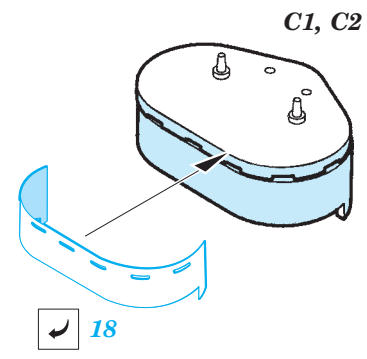

# USS Arizona part 6 - superstructure 1/200

eduard

53 112

1/200 scale detail set for TRUMPETER kit • sada detailů pro model 1/200 TRUMPETER

- APPLY EXPRESS MASK AND PAINT BEFORE GLUING  
POUŽIT EXPRESS MASK NABARVIT PŘED SLEPENÍM
- SYMMETRICAL ASSEMBLY  
SYMETRICKÁ MONTÁŽ
- REMOVE  
ODSTRANIT
- GRIND  
OBROUSIT
- DRILL HOLE  
VRTAT OTVOR
- 1** COLORED ETCHED PARTS  
LEPTANÉ BAREVNÉ DÍLY
- BEND  
OHNOUT
- ? OPTION  
VOLBA
- REPLACE  
NAHRADIT

ORIGINAL KIT PARTS  
PŮVODNÍ DÍLY STAVEBNICE

PHOTO-ETCHED PARTS  
LEPTANÉ DÍLY

PARTS TO BE REMOVED  
DÍLY K ODSTRANĚNÍ

FILL  
TMELIT

**2sets**  
G49, G50, G51, G53

**Mk19**  
RangerFinder  
**2sets**

12`  
RangerFinder

searchlight I

5-inch gun  
10sets

For further detail sets look for **eduard** 53 104 USS Arizona life boats part3 1/200  
(not included in this set)

For further detail sets look for **eduard** 53 111 USS Arizona railings part5 1/200  
(not included in this set)