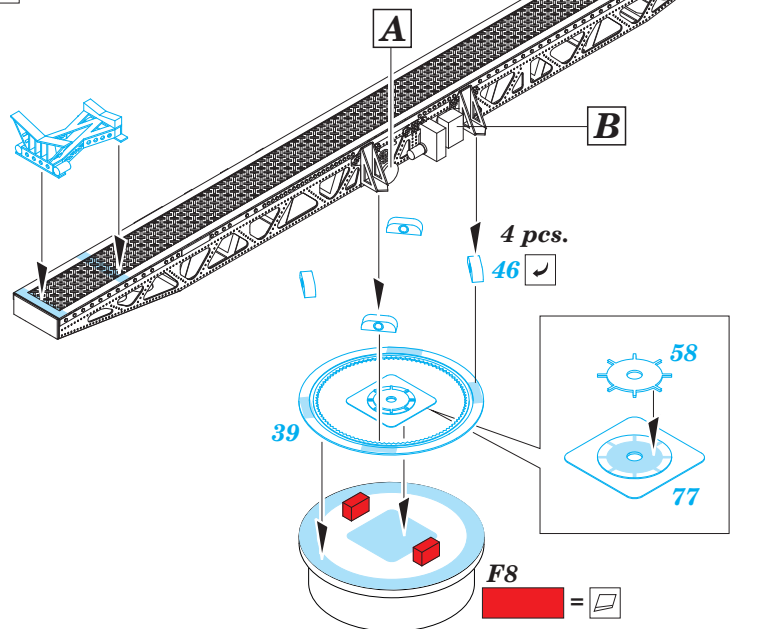

ORIGINAL KIT PARTS  
PŮVODNÍ DÍLY STAVEBNICE
  PHOTO-ETCHED PARTS  
LEPTANÉ DÍLY
  PARTS TO BE REMOVED  
DÍLY K ODSTRANĚNÍ
  FILL  
TMELIT

# USS Arizona part 2-catapults 1/200

eduard

53 100

1/200 scale detail set for Trumpeter kit • sada detailů pro model 1/200 Trumpeter

- APPLY EXPRESS MASK AND PAINT BEFORE GLUING  
POUŽIT EXPRESS MASK NABARVIT PŘED SLEPENÍM
- SYMMETRICAL ASSEMBLY  
SYMETRICKÁ MONTÁŽ
- REMOVE  
ODSTRANIT
- GRIND  
OBROUSIT
- DRILL HOLE  
VRTAT OTVOR
- COLORED ETCHED PARTS  
LEPTANÉ BAREVNÉ DÍLY
- BEND  
OHNOUT
- OPTION  
VOLBA
- REPLACE  
NAHRADIT

ORIGINAL KIT PARTS  
 PŮVODNÍ DÍLY STAVEBNICE

PHOTO-ETCHED PARTS  
 LEPTANÉ DÍLY

PARTS TO BE REMOVED  
 DÍLY K ODSTRANĚNÍ

FILL  
 TMELIT

**OS2U**  
**2 pcs.**

ORIGINAL KIT PARTS  
PŮVODNÍ DÍLY STAVEBNICE

PHOTO-ETCHED PARTS  
LEPTANÉ DÍLY

PARTS TO BE REMOVED  
DÍLY K ODSTRANĚNÍ

FILL  
TMELIT

**X**

3,5 mm 3,5 mm

D17, D20,  
E13, E21, E23