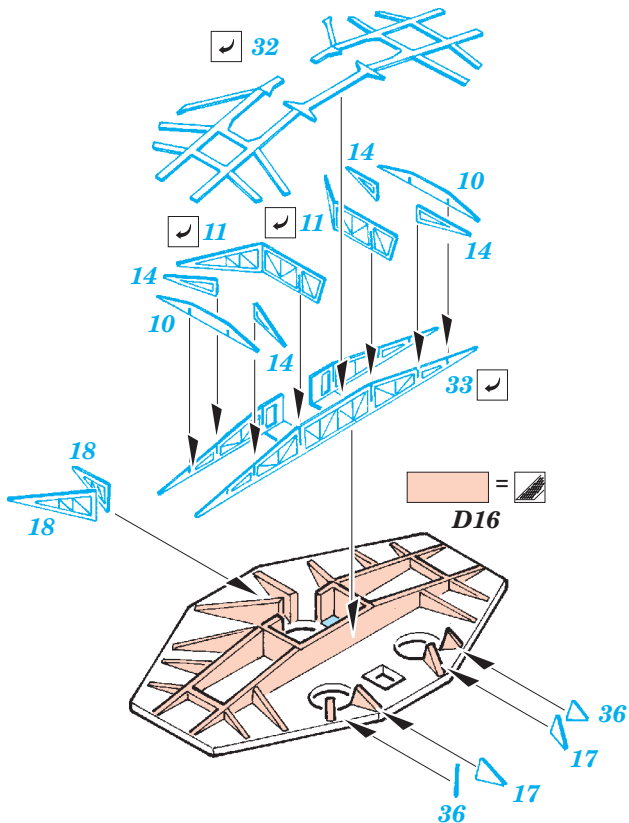

## 53 110

1/200 scale detail set for Trumpeter kit • sada detailů pro model 1/200 Trumpeter

- APPLY EXPRESS MASK AND PAINT BEFORE GLUING  
POUŽIT EXPRESS MASK NABARVIT PŘED SLEPENÍM
- SYMMETRICAL ASSEMBLY  
SYMETRICKÁ MONTÁŽ
- REMOVE  
ODSTRANIT
- GRIND  
OBROUSIT
- DRILL HOLE  
VRTÁT OTVOR
- COLORED ETCHED PARTS  
LEPTANÉ BAREVNÉ DÍLY
- BEND  
OHNOUT
- OPTION  
VOLBA
- REPLACE  
NAHRADIT

ORIGINAL KIT PARTS  
PŮVODNÍ DÍLY STAVEBNICE

PHOTO-ETCHED PARTS  
LEPTANÉ DÍLY

PARTS TO BE REMOVED  
DÍLY K ODSTRANĚNÍ

FILL  
TMELIT

**X**

3,5 mm 3,5 mm

D17, D20,  
E13, E21, E23