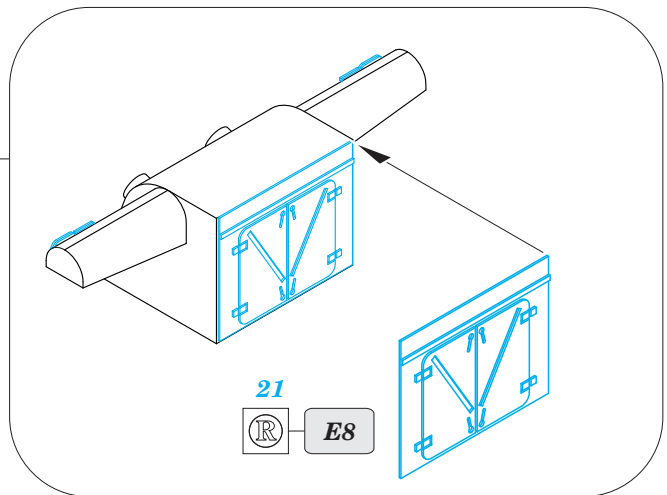

# USS Arizona part 6 - superstructure 1/200

eduard

53 112

1/200 scale detail set for TRUMPETER kit • sada detailů pro model 1/200 TRUMPETER

- APPLY EXPRESS MASK AND PAINT BEFORE GLUING  
POUŽIT EXPRESS MASK NABARVIT PŘED SLEPENÍM
- SYMMETRICAL ASSEMBLY  
SYMETRICKÁ MONTÁŽ
- REMOVE  
ODSTRANIT
- GRIND  
OBROUSIT
- DRILL HOLE  
VRTAT OTVOR
- 1** COLORED ETCHED PARTS  
LEPTANÉ BAREVNÉ DÍLY
- BEND  
OHNOUT
- ? OPTION  
VOLBA
- REPLACE  
NAHRADIT

ORIGINAL KIT PARTS  
PŮVODNÍ DÍLY STAVEBNICE

PHOTO-ETCHED PARTS  
LEPTANÉ DÍLY

PARTS TO BE REMOVED  
DÍLY K ODSTRANĚNÍ

FILL  
TMELIT

**2sets**  
G49, G50, G51, G53

**Mk19**  
RangerFinder  
**2sets**

12`  
RangerFinder

searchlight I

5-inch gun  
10sets

For further detail sets look for **eduard** 53 104 USS Arizona life boats part3 1/200  
(not included in this set)

For further detail sets look for **eduard** 53 111 USS Arizona railings part5 1/200  
(not included in this set)