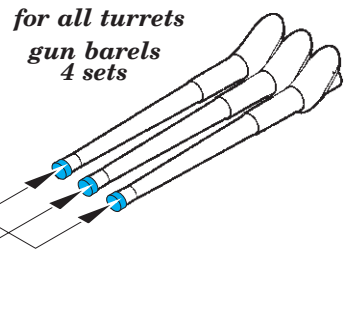

# USS Arizona part 1 - cranes 1/200

eduard

53 099

1/200 scale detail set for TRUMPETER kit • sada detailů pro model 1/200 TRUMPETER

- ★ APPLY EXPRESS MASK AND PAINT BEFORE GLUING  
POUŽIT EXPRESS MASK NABARVIT PŘED SLEPENÍM
- ☯ SYMMETRICAL ASSEMBLY  
SYMETRICKÁ MONTÁŽ
- REMOVE  
ODSTRANIT
- ▨ GRIND  
OBROUSIT
- ⊘ DRILL HOLE  
VRTAT OTVOR
- 1 COLORED ETCHED PARTS  
LEPTANÉ BAREVNÉ DÍLY
- ↪ BEND  
OHNOUT
- ? OPTION  
VOLBA
- Ⓜ REPLACE  
NAHRADIT

ORIGINAL KIT PARTS  
PŮVODNÍ DÍLY STAVEBNICE
  PHOTO-ETCHED PARTS  
LEPTANÉ DÍLY
  PARTS TO BE REMOVED  
DÍLY K ODSTRANĚNÍ
  FILL  
TMELIT

# USS Arizona part 2-catapults 1/200

eduard

53 100

1/200 scale detail set for Trumpeter kit • sada detailů pro model 1/200 Trumpeter

- APPLY EXPRESS MASK AND PAINT BEFORE GLUING  
POUŽIT EXPRESS MASK NABARVIT PŘED SLEPENÍM
- SYMMETRICAL ASSEMBLY  
SYMETRICKÁ MONTÁŽ
- REMOVE  
ODSTRANIT
- GRIND  
OBROUSIT
- DRILL HOLE  
VRTAT OTVOR
- COLORED ETCHED PARTS  
LEPTANÉ BAREVNÉ DÍLY
- BEND  
OHNOUT
- OPTION  
VOLBA
- REPLACE  
NAHRADIT