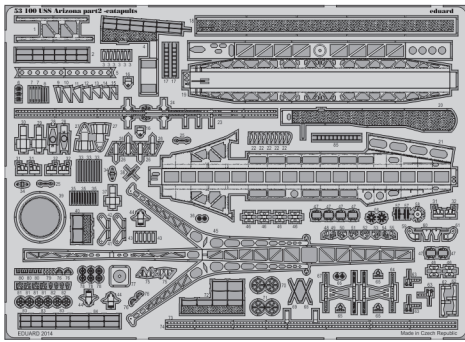

# USS Arizona part 1 - cranes 1/200

eduard

53 099

1/200 scale detail set for TRUMPETER kit • sada detailů pro model 1/200 TRUMPETER

- ★ APPLY EXPRESS MASK AND PAINT BEFORE GLUING  
POUŽIT EXPRESS MASK NABARVIT PŘED SLEPENÍM
- ☯ SYMMETRICAL ASSEMBLY  
SYMETRICKÁ MONTÁŽ
- REMOVE  
ODSTRANIT
- ▨ GRIND  
OBROUSIT
- ⊘ DRILL HOLE  
VRTAT OTVOR
- 1 COLORED ETCHED PARTS  
LEPTANÉ BAREVNÉ DÍLY
- ↪ BEND  
OHNOUT
- ? OPTION  
VOLBA
- Ⓜ REPLACE  
NAHRADIT

ORIGINAL KIT PARTS  
PŮVODNÍ DÍLY STAVEBNICE
  PHOTO-ETCHED PARTS  
LEPTANÉ DÍLY
  PARTS TO BE REMOVED  
DÍLY K ODSTRANĚNÍ
  FILL  
TMELIT

# USS Arizona part 2-catapults 1/200

eduard

53 100

1/200 scale detail set for Trumpeter kit • sada detailů pro model 1/200 Trumpeter

- APPLY EXPRESS MASK AND PAINT BEFORE GLUING  
POUŽIT EXPRESS MASK NABARVIT PŘED SLEPENÍM
- SYMMETRICAL ASSEMBLY  
SYMETRICKÁ MONTÁŽ
- REMOVE  
ODSTRANIT
- GRIND  
OBROUSIT
- DRILL HOLE  
VRTAT OTVOR
- COLORED ETCHED PARTS  
LEPTANÉ BAREVNÉ DÍLY
- BEND  
OHNOUT
- OPTION  
VOLBA
- REPLACE  
NAHRADIT

ORIGINAL KIT PARTS  
 PŮVODNÍ DÍLY STAVEBNICE

PHOTO-ETCHED PARTS  
 LEPTANÉ DÍLY

PARTS TO BE REMOVED  
 DÍLY K ODSTRANĚNÍ

FILL  
 TMELIT

**OS2U**  
**2 pcs.**