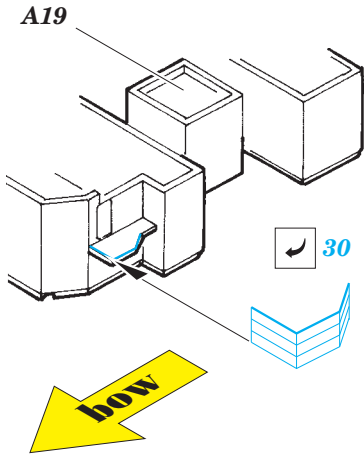

ORIGINAL KIT PARTS  
PŮVODNÍ DÍLY STAVEBNICE

PHOTO-ETCHED PARTS  
LEPTANÉ DÍLY

PARTS TO BE REMOVED  
DÍLY K ODSTRANĚNÍ

FILL  
TMELIT

**X**

3,5 mm 3,5 mm

D17, D20,  
E13, E21, E23

# USS Arizona part 5 - railings 1/200

eduard

53 111

1/200 scale detail set for TRUMPETER kit • sada detailů pro model 1/200 TRUMPETER

- APPLY EXPRESS MASK AND PAINT BEFORE GLUING  
POUŽIT EXPRESS MASK NABARVIT PŘED SLEPENÍM
- SYMMETRICAL ASSEMBLY  
SYMETRICKÁ MONTÁŽ
- REMOVE  
ODSTRANIT
- GRIND  
OBROUSIT
- DRILL HOLE  
VRTAT OTVOR
- COLORED ETCHED PARTS  
LEPTANÉ BAREVNÉ DÍLY
- BEND  
OHNOUT
- OPTION  
VOLBA
- REPLACE  
NAHRADIT

ORIGINAL KIT PARTS  
PŮVODNÍ DÍLY STAVEBNICE

PHOTO-ETCHED PARTS  
LEPTANÉ DÍLY

PARTS TO BE REMOVED  
DÍLY K ODSTRANĚNÍ

FILL  
TMELIT

For further detail sets look for **eduard** 53 112 USS Arizona part 6 - superstructure 1/200 (not included in this set)