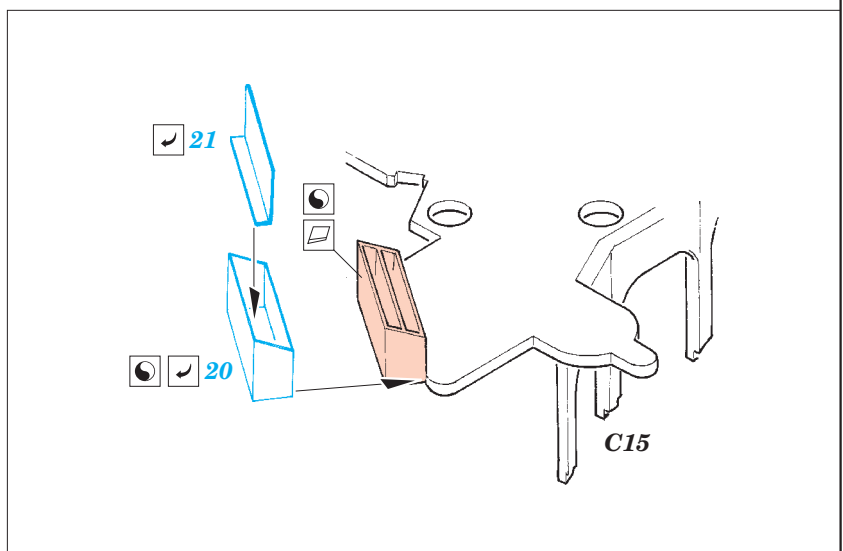

ORIGINAL KIT PARTS  
PŮVODNÍ DÍLY STAVEBNICE

PHOTO-ETCHED PARTS  
LEPTANÉ DÍLY

PARTS TO BE REMOVED  
DÍLY K ODSTRANĚNÍ

FILL  
TMELIT

**X**

3,5 mm 3,5 mm

D17, D20,  
E13, E21, E23

# USS Arizona part 5 - railings 1/200

eduard

53 111

1/200 scale detail set for TRUMPETER kit • sada detailů pro model 1/200 TRUMPETER

- APPLY EXPRESS MASK AND PAINT BEFORE GLUING  
POUŽIT EXPRESS MASK NABARVIT PŘED SLEPENÍM
- SYMMETRICAL ASSEMBLY  
SYMETRICKÁ MONTÁŽ
- REMOVE  
ODSTRANIT
- GRIND  
OBROUSIT
- DRILL HOLE  
VRTAT OTVOR
- COLORED ETCHED PARTS  
LEPTANÉ BAREVNÉ DÍLY
- BEND  
OHNOUT
- OPTION  
VOLBA
- REPLACE  
NAHRADIT