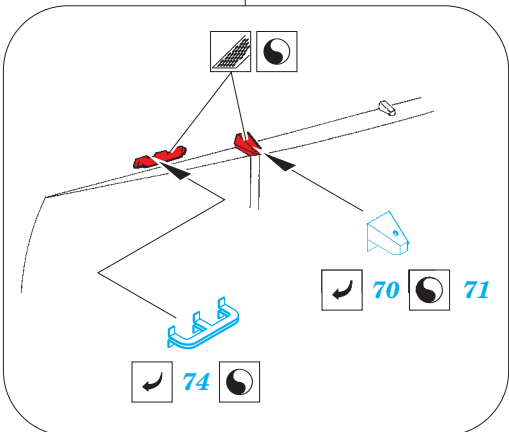

# USS Arizona part 6 - superstructure 1/200

eduard

53 112

1/200 scale detail set for TRUMPETER kit • sada detailů pro model 1/200 TRUMPETER

- APPLY EXPRESS MASK AND PAINT BEFORE GLUING  
POUŽIT EXPRESS MASK NABARVIT PŘED SLEPENÍM
- SYMMETRICAL ASSEMBLY  
SYMETRICKÁ MONTÁŽ
- REMOVE  
ODSTRANIT
- GRIND  
OBROUSIT
- DRILL HOLE  
VRTAT OTVOR
- 1** COLORED ETCHED PARTS  
LEPTANÉ BAREVNÉ DÍLY
- BEND  
OHNOUT
- ? OPTION  
VOLBA
- REPLACE  
NAHRADIT

ORIGINAL KIT PARTS  
PŮVODNÍ DÍLY STAVEBNICE

PHOTO-ETCHED PARTS  
LEPTANÉ DÍLY

PARTS TO BE REMOVED  
DÍLY K ODSTRANĚNÍ

FILL  
TMELIT

**2sets**  
G49, G50, G51, G53

**Mk19**  
RangerFinder  
**2sets**

12`  
RangerFinder

searchlight I

5-inch gun  
10sets

For further detail sets look for **eduard** 53 104 USS Arizona life boats part3 1/200  
(not included in this set)

For further detail sets look for **eduard** 53 111 USS Arizona railings part5 1/200  
(not included in this set)