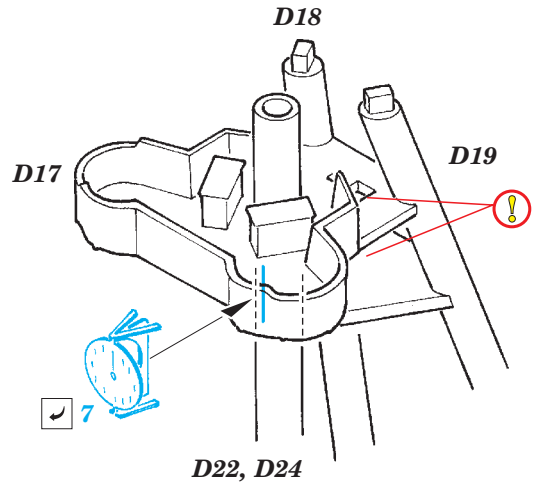

## 53 110

1/200 scale detail set for Trumpeter kit • sada detailů pro model 1/200 Trumpeter

- APPLY EXPRESS MASK AND PAINT BEFORE GLUING  
POUŽIT EXPRESS MASK NABARVIT PŘED SLEPENÍM
- SYMMETRICAL ASSEMBLY  
SYMETRICKÁ MONTÁŽ
- REMOVE  
ODSTRANIT
- GRIND  
OBROUSIT
- DRILL HOLE  
VRTÁT OTVOR
- COLORED ETCHED PARTS  
LEPTANÉ BAREVNÉ DÍLY
- BEND  
OHNOUT
- OPTION  
VOLBA
- REPLACE  
NAHRADIT

ORIGINAL KIT PARTS  
PŮVODNÍ DÍLY STAVEBNICE

PHOTO-ETCHED PARTS  
LEPTANÉ DÍLY

PARTS TO BE REMOVED  
DÍLY K ODSTRANĚNÍ

FILL  
TMELIT

**X**

3,5 mm 3,5 mm

D17, D20,  
E13, E21, E23

# USS Arizona part 5 - railings 1/200

eduard

53 111

1/200 scale detail set for TRUMPETER kit • sada detailů pro model 1/200 TRUMPETER

- APPLY EXPRESS MASK AND PAINT BEFORE GLUING  
POUŽIT EXPRESS MASK NABARVIT PŘED SLEPENÍM
- SYMMETRICAL ASSEMBLY  
SYMETRICKÁ MONTÁŽ
- REMOVE  
ODSTRANIT
- GRIND  
OBROUSIT
- DRILL HOLE  
VRTAT OTVOR
- COLORED ETCHED PARTS  
LEPTANÉ BAREVNÉ DÍLY
- BEND  
OHNOUT
- OPTION  
VOLBA
- REPLACE  
NAHRADIT

ORIGINAL KIT PARTS  
PŮVODNÍ DÍLY STAVEBNICE

PHOTO-ETCHED PARTS  
LEPTANÉ DÍLY

PARTS TO BE REMOVED  
DÍLY K ODSTRANĚNÍ

FILL  
TMELIT

For further detail sets look for **eduard** 53 112 USS Arizona part 6 - superstructure 1/200 (not included in this set)