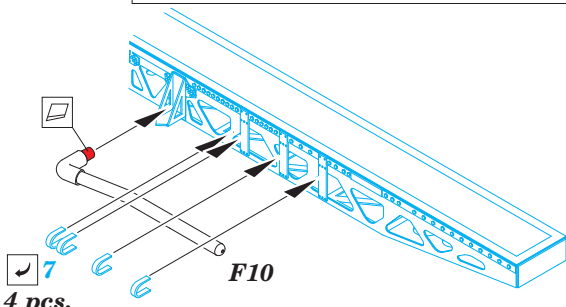

# USS Arizona part 2-catapults 1/200

eduard

53 100

1/200 scale detail set for Trumpeter kit • sada detailů pro model 1/200 Trumpeter

- APPLY EXPRESS MASK AND PAINT BEFORE GLUING  
POUŽIT EXPRESS MASK NABARVIT PŘED SLEPENÍM
- SYMMETRICAL ASSEMBLY  
SYMETRICKÁ MONTÁŽ
- REMOVE  
ODSTRANIT
- GRIND  
OBROUSIT
- DRILL HOLE  
VRTAT OTVOR
- COLORED ETCHED PARTS  
LEPTANÉ BAREVNÉ DÍLY
- BEND  
OHNOUT
- OPTION  
VOLBA
- REPLACE  
NAHRADIT

ORIGINAL KIT PARTS  
 PŮVODNÍ DÍLY STAVEBNICE

PHOTO-ETCHED PARTS  
 LEPTANÉ DÍLY

PARTS TO BE REMOVED  
 DÍLY K ODSTRANĚNÍ

FILL  
 TMELIT

**OS2U**  
**2 pcs.**