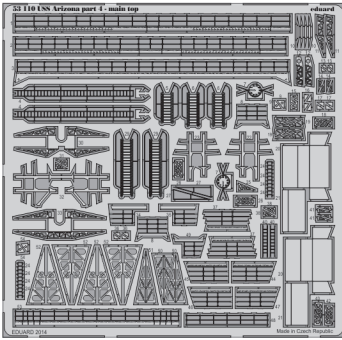

# USS Arizona part 2-catapults 1/200

eduard

53 100

1/200 scale detail set for Trumpeter kit • sada detailů pro model 1/200 Trumpeter

- APPLY EXPRESS MASK AND PAINT BEFORE GLUING  
POUŽIT EXPRESS MASK NABARVIT PŘED SLEPENÍM
- SYMMETRICAL ASSEMBLY  
SYMETRICKÁ MONTÁŽ
- REMOVE  
ODSTRANIT
- GRIND  
OBROUSIT
- DRILL HOLE  
VRTAT OTVOR
- COLORED ETCHED PARTS  
LEPTANÉ BAREVNÉ DÍLY
- BEND  
OHNOUT
- OPTION  
VOLBA
- REPLACE  
NAHRADIT

ORIGINAL KIT PARTS  
 PŮVODNÍ DÍLY STAVEBNICE

PHOTO-ETCHED PARTS  
 LEPTANÉ DÍLY

PARTS TO BE REMOVED  
 DÍLY K ODSTRANĚNÍ

FILL  
 TMELIT

**OS2U**  
**2 pcs.**

# USS Arizona part 4-main top 1/200

eduard

## 53 110

1/200 scale detail set for Trumpeter kit • sada detailů pro model 1/200 Trumpeter

- APPLY EXPRESS MASK AND PAINT BEFORE GLUING  
POUŽIT EXPRESS MASK NABARVIT PŘED SLEPENÍM
- SYMMETRICAL ASSEMBLY  
SYMETRICKÁ MONTÁŽ
- REMOVE  
ODSTRANIT
- GRIND  
OBROUSIT
- DRILL HOLE  
VRTÁT OTVOR
- COLORED ETCHED PARTS  
LEPTANÉ BAREVNÉ DÍLY
- BEND  
OHNOUT
- OPTION  
VOLBA
- REPLACE  
NAHRADIT