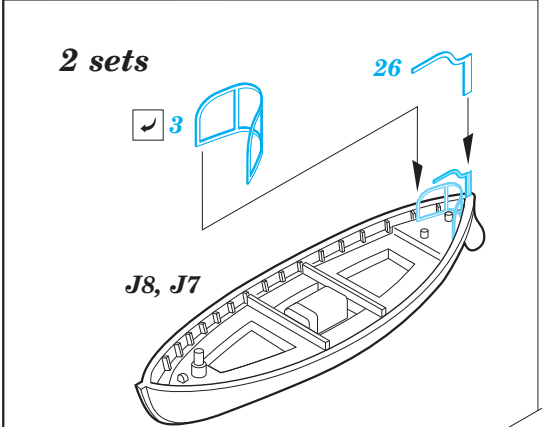

# USS Arizona part 2-catapults 1/200

eduard

53 100

1/200 scale detail set for Trumpeter kit • sada detailů pro model 1/200 Trumpeter

- APPLY EXPRESS MASK AND PAINT BEFORE GLUING  
POUŽIT EXPRESS MASK NABARVIT PŘED SLEPENÍM
- SYMMETRICAL ASSEMBLY  
SYMETRICKÁ MONTÁŽ
- REMOVE  
ODSTRANIT
- GRIND  
OBROUSIT
- DRILL HOLE  
VRTAT OTVOR
- COLORED ETCHED PARTS  
LEPTANÉ BAREVNÉ DÍLY
- BEND  
OHNOUT
- OPTION  
VOLBA
- REPLACE  
NAHRADIT

ORIGINAL KIT PARTS  
 PŮVODNÍ DÍLY STAVEBNICE

PHOTO-ETCHED PARTS  
 LEPTANÉ DÍLY

PARTS TO BE REMOVED  
 DÍLY K ODSTRANĚNÍ

FILL  
 TMELIT

**OS2U**  
**2 pcs.**

# USS Arizona part 4-main top 1/200

eduard