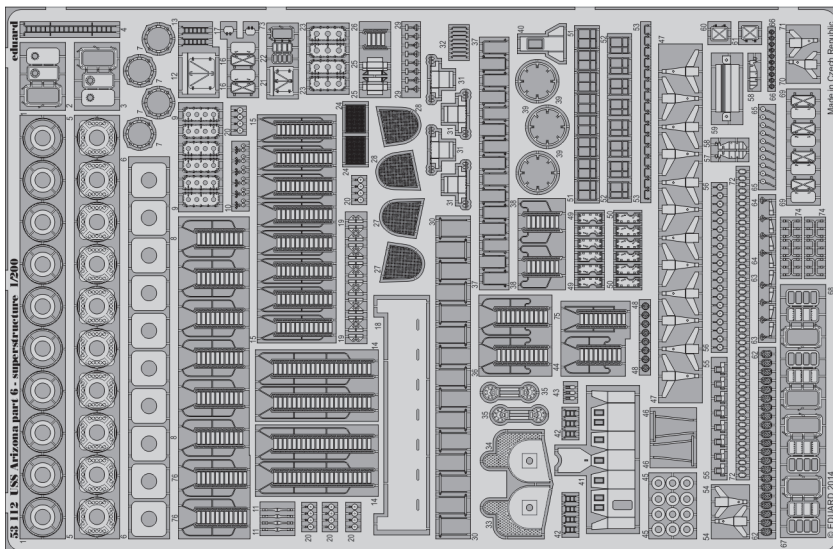

# USS Arizona part 5 - railings 1/200

eduard

53 111

1/200 scale detail set for TRUMPETER kit • sada detailů pro model 1/200 TRUMPETER

- APPLY EXPRESS MASK AND PAINT BEFORE GLUING  
POUŽIT EXPRESS MASK NABARVIT PŘED SLEPENÍM
- SYMMETRICAL ASSEMBLY  
SYMETRICKÁ MONTÁŽ
- REMOVE  
ODSTRANIT
- GRIND  
OBROUSIT
- DRILL HOLE  
VRTAT OTVOR
- COLORED ETCHED PARTS  
LEPTANÉ BAREVNÉ DÍLY
- BEND  
OHNOUT
- OPTION  
VOLBA
- REPLACE  
NAHRADIT

ORIGINAL KIT PARTS  
PŮVODNÍ DÍLY STAVEBNICE

PHOTO-ETCHED PARTS  
LEPTANÉ DÍLY

PARTS TO BE REMOVED  
DÍLY K ODSTRANĚNÍ

FILL  
TMELIT

For further detail sets look for **eduard** 53 112 USS Arizona part 6 - superstructure 1/200 (not included in this set)

# USS Arizona part 6 - superstructure 1/200

eduard

53 112

1/200 scale detail set for TRUMPETER kit • sada detailů pro model 1/200 TRUMPETER

- APPLY EXPRESS MASK AND PAINT BEFORE GLUING  
POUŽIT EXPRESS MASK NABARVIT PŘED SLEPENÍM
- SYMMETRICAL ASSEMBLY  
SYMETRICKÁ MONTÁŽ
- REMOVE  
ODSTRANIT
- GRIND  
OBROUSIT
- DRILL HOLE  
VRTAT OTVOR
- 1** COLORED ETCHED PARTS  
LEPTANÉ BAREVNÉ DÍLY
- BEND  
OHNOUT
- ? OPTION  
VOLBA
- REPLACE  
NAHRADIT