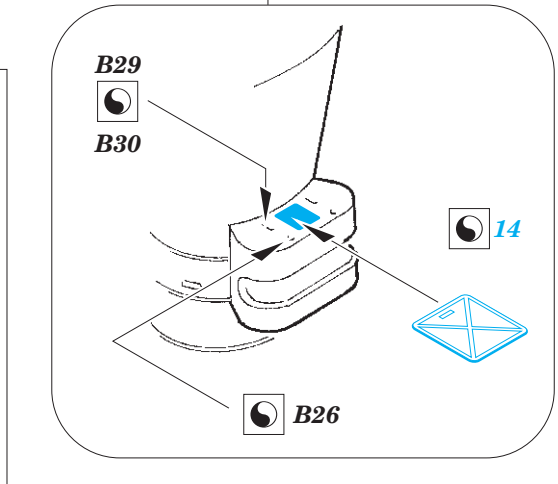

# USS Arizona part 1 - cranes 1/200

eduard

53 099

1/200 scale detail set for TRUMPETER kit • sada detailů pro model 1/200 TRUMPETER

- ★ APPLY EXPRESS MASK AND PAINT BEFORE GLUING  
POUŽIT EXPRESS MASK NABARVIT PŘED SLEPENÍM
- ☯ SYMMETRICAL ASSEMBLY  
SYMETRICKÁ MONTÁŽ
- REMOVE  
ODSTRANIT
- ▨ GRIND  
OBROUSIT
- ⊘ DRILL HOLE  
VRTAT OTVOR
- 1 COLORED ETCHED PARTS  
LEPTANÉ BAREVNÉ DÍLY
- ↪ BEND  
OHNOUT
- ? OPTION  
VOLBA
- Ⓜ REPLACE  
NAHRADIT

ORIGINAL KIT PARTS  
PŮVODNÍ DÍLY STAVEBNICE
  PHOTO-ETCHED PARTS  
LEPTANÉ DÍLY
  PARTS TO BE REMOVED  
DÍLY K ODSTRANĚNÍ
  FILL  
TMELIT

# USS Arizona part 2-catapults 1/200

eduard

53 100

1/200 scale detail set for Trumpeter kit • sada detailů pro model 1/200 Trumpeter

- APPLY EXPRESS MASK AND PAINT BEFORE GLUING  
POUŽIT EXPRESS MASK NABARVIT PŘED SLEPENÍM
- SYMMETRICAL ASSEMBLY  
SYMETRICKÁ MONTÁŽ
- REMOVE  
ODSTRANIT
- GRIND  
OBROUSIT
- DRILL HOLE  
VRTAT OTVOR
- COLORED ETCHED PARTS  
LEPTANÉ BAREVNÉ DÍLY
- BEND  
OHNOUT
- OPTION  
VOLBA
- REPLACE  
NAHRADIT