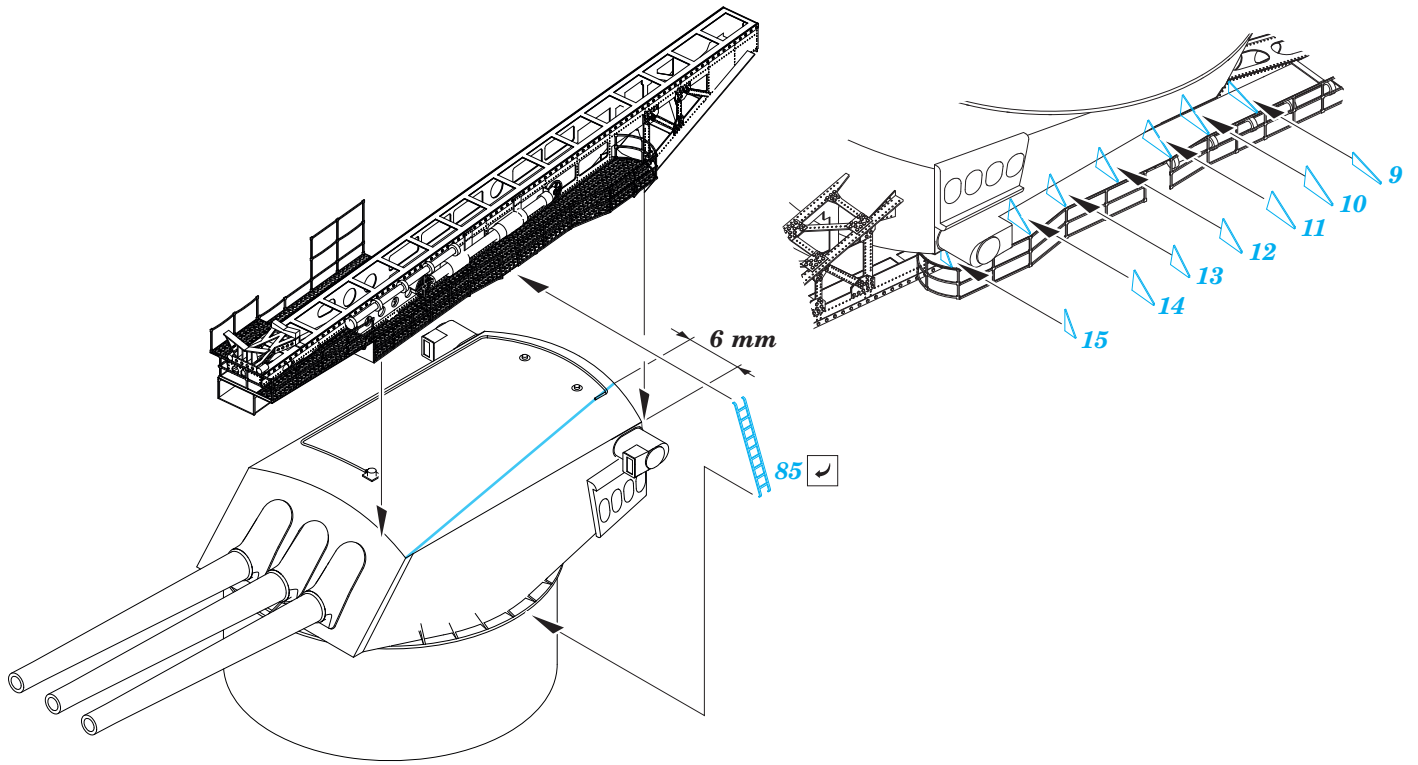

# USS Arizona part 2-catapults 1/200

eduard

53 100

1/200 scale detail set for Trumpeter kit • sada detailů pro model 1/200 Trumpeter

- APPLY EXPRESS MASK AND PAINT BEFORE GLUING  
POUŽIT EXPRESS MASK NABARVIT PŘED SLEPENÍM
- SYMMETRICAL ASSEMBLY  
SYMETRICKÁ MONTÁŽ
- REMOVE  
ODSTRANIT
- GRIND  
OBROUSIT
- DRILL HOLE  
VRTAT OTVOR
- COLORED ETCHED PARTS  
LEPTANÉ BAREVNÉ DÍLY
- BEND  
OHNOUT
- OPTION  
VOLBA
- REPLACE  
NAHRADIT

ORIGINAL KIT PARTS  
 PŮVODNÍ DÍLY STAVEBNICE

PHOTO-ETCHED PARTS  
 LEPTANÉ DÍLY

PARTS TO BE REMOVED  
 DÍLY K ODSTRANĚNÍ

FILL  
 TMELIT

**OS2U**  
**2 pcs.**

# USS Arizona part 4-main top 1/200

eduard

## 53 110

1/200 scale detail set for Trumpeter kit • sada detailů pro model 1/200 Trumpeter

- APPLY EXPRESS MASK AND PAINT BEFORE GLUING  
POUŽIT EXPRESS MASK NABARVIT PŘED SLEPENÍM
- SYMMETRICAL ASSEMBLY  
SYMETRICKÁ MONTÁŽ
- REMOVE  
ODSTRANIT
- GRIND  
OBROUSIT
- DRILL HOLE  
VRTÁT OTVOR
- COLORED ETCHED PARTS  
LEPTANÉ BAREVNÉ DÍLY
- BEND  
OHNOUT
- OPTION  
VOLBA
- REPLACE  
NAHRADIT