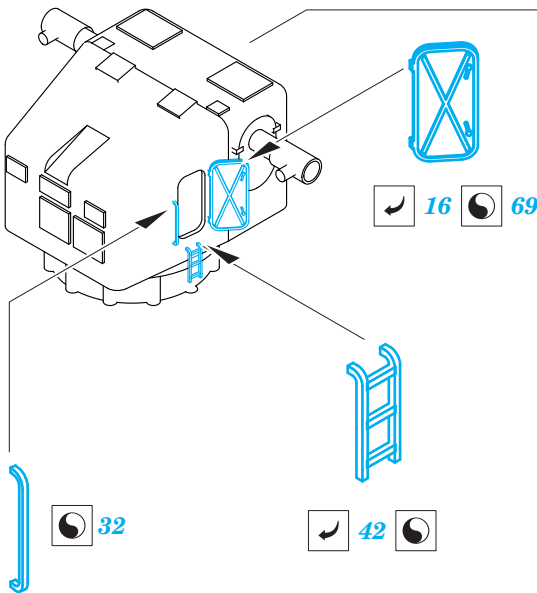

- APPLY EXPRESS MASK AND PAINT BEFORE GLUING
  POUŽIT EXPRESS MASK NABARVIT PŘED SLEPENÍM
- SYMMETRICAL ASSEMBLY
  SYMETRICKÁ MONTÁŽ
- REMOVE
  ODSTRANIT
- GRIND
  OBROUSIT
- DRILL HOLE
  VRTAT OTVOR
- **1** COLORED ETCHED PARTS
  LEPTANÉ BAREVNÉ DÍLY
- BEND
  OHNOUT
- ? OPTION
  VOLBA
- REPLACE
  NAHRADIT

ORIGINAL KIT PARTS
PŮVODNÍ DÍLY STAVEBNICE

PHOTO-ETCHED PARTS
LEPTANÉ DÍLY

PARTS TO BE REMOVED
DÍLY K ODSTRANĚNÍ

FILL
TMELIT

2sets
G49, G50, G51, G53