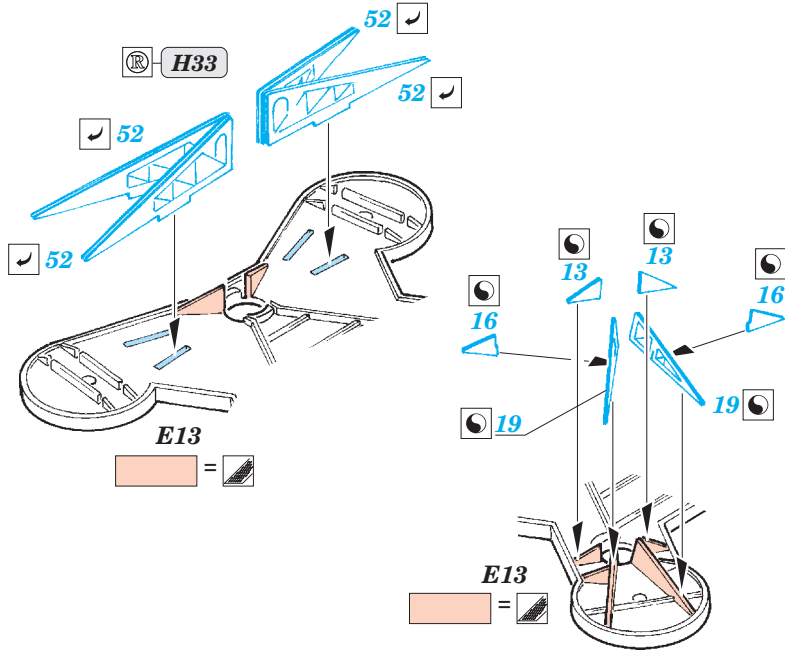

## 53 110

1/200 scale detail set for Trumpeter kit • sada detailů pro model 1/200 Trumpeter

- APPLY EXPRESS MASK AND PAINT BEFORE GLUING  
POUŽIT EXPRESS MASK NABARVIT PŘED SLEPENÍM
- SYMMETRICAL ASSEMBLY  
SYMETRICKÁ MONTÁŽ
- REMOVE  
ODSTRANIT
- GRIND  
OBROUSIT
- DRILL HOLE  
VRTÁT OTVOR
- COLORED ETCHED PARTS  
LEPTANÉ BAREVNÉ DÍLY
- BEND  
OHNOUT
- OPTION  
VOLBA
- REPLACE  
NAHRADIT

ORIGINAL KIT PARTS  
PŮVODNÍ DÍLY STAVEBNICE

PHOTO-ETCHED PARTS  
LEPTANÉ DÍLY

PARTS TO BE REMOVED  
DÍLY K ODSTRANĚNÍ

FILL  
TMELIT

**X**

3,5 mm 3,5 mm

D17, D20,  
E13, E21, E23

# USS Arizona part 5 - railings 1/200

eduard

53 111

1/200 scale detail set for TRUMPETER kit • sada detailů pro model 1/200 TRUMPETER

- APPLY EXPRESS MASK AND PAINT BEFORE GLUING  
POUŽIT EXPRESS MASK NABARVIT PŘED SLEPENÍM
- SYMMETRICAL ASSEMBLY  
SYMETRICKÁ MONTÁŽ
- REMOVE  
ODSTRANIT
- GRIND  
OBROUSIT
- DRILL HOLE  
VRTAT OTVOR
- COLORED ETCHED PARTS  
LEPTANÉ BAREVNÉ DÍLY
- BEND  
OHNOUT
- OPTION  
VOLBA
- REPLACE  
NAHRADIT

ORIGINAL KIT PARTS  
PŮVODNÍ DÍLY STAVEBNICE

PHOTO-ETCHED PARTS  
LEPTANÉ DÍLY

PARTS TO BE REMOVED  
DÍLY K ODSTRANĚNÍ

FILL  
TMELIT

**2sets**  
G49, G50, G51, G53

**Mk19**  
RangerFinder  
**2sets**

12`  
RangerFinder