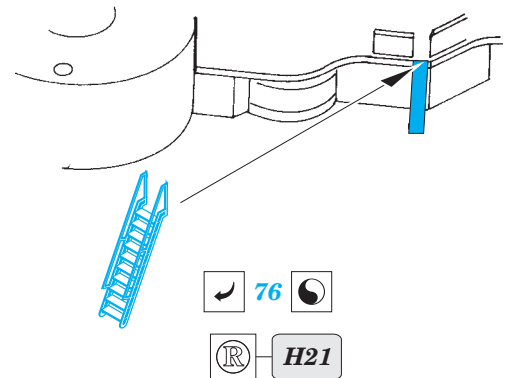

# USS Arizona part 6 - superstructure 1/200

eduard

53 112

1/200 scale detail set for TRUMPETER kit • sada detailů pro model 1/200 TRUMPETER

- APPLY EXPRESS MASK AND PAINT BEFORE GLUING  
POUŽIT EXPRESS MASK NABARVIT PŘED SLEPENÍM
- SYMMETRICAL ASSEMBLY  
SYMETRICKÁ MONTÁŽ
- REMOVE  
ODSTRANIT
- GRIND  
OBROUSIT
- DRILL HOLE  
VRTAT OTVOR
- 1** COLORED ETCHED PARTS  
LEPTANÉ BAREVNÉ DÍLY
- BEND  
OHNOUT
- ? OPTION  
VOLBA
- REPLACE  
NAHRADIT

ORIGINAL KIT PARTS  
PŮVODNÍ DÍLY STAVEBNICE

PHOTO-ETCHED PARTS  
LEPTANÉ DÍLY

PARTS TO BE REMOVED  
DÍLY K ODSTRANĚNÍ

FILL  
TMELIT

**2sets**  
G49, G50, G51, G53

**Mk19**  
RangerFinder  
**2sets**

12`  
RangerFinder

searchlight I

5-inch gun  
10sets

For further detail sets look for **eduard** 53 104 USS Arizona life boats part3 1/200  
(not included in this set)

For further detail sets look for **eduard** 53 111 USS Arizona railings part5 1/200  
(not included in this set)