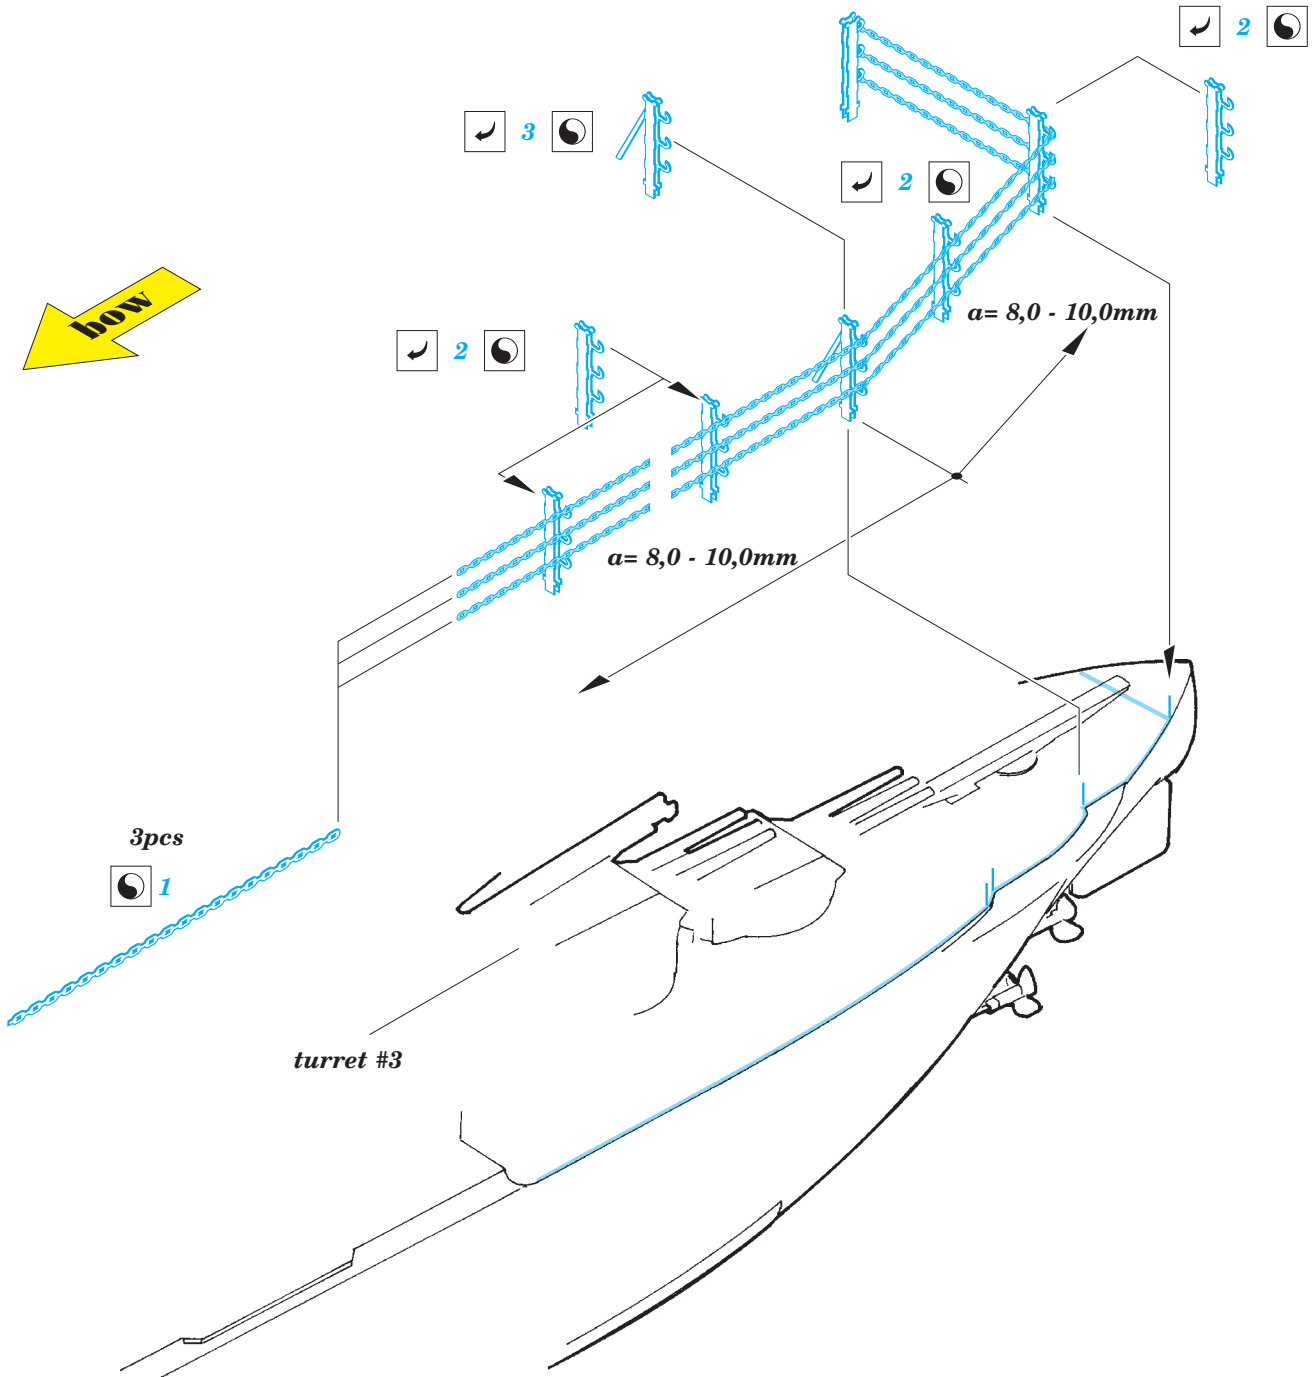

# USS Arizona part 5 - railings 1/200

eduard

53 111

1/200 scale detail set for TRUMPETER kit • sada detailů pro model 1/200 TRUMPETER

- APPLY EXPRESS MASK AND PAINT BEFORE GLUING  
POUŽIT EXPRESS MASK NABARVIT PŘED SLEPENÍM
- SYMMETRICAL ASSEMBLY  
SYMETRICKÁ MONTÁŽ
- REMOVE  
ODSTRANIT
- GRIND  
OBROUSIT
- DRILL HOLE  
VRTAT OTVOR
- COLORED ETCHED PARTS  
LEPTANÉ BAREVNÉ DÍLY
- BEND  
OHNOUT
- OPTION  
VOLBA
- REPLACE  
NAHRADIT

ORIGINAL KIT PARTS  
PŮVODNÍ DÍLY STAVEBNICE

PHOTO-ETCHED PARTS  
LEPTANÉ DÍLY

PARTS TO BE REMOVED  
DÍLY K ODSTRANĚNÍ

FILL  
TMELIT

For further detail sets look for **eduard** 53 112 USS Arizona part 6 - superstructure 1/200 (not included in this set)

# USS Arizona part 6 - superstructure 1/200

eduard

53 112

1/200 scale detail set for TRUMPETER kit • sada detailů pro model 1/200 TRUMPETER

- APPLY EXPRESS MASK AND PAINT BEFORE GLUING  
POUŽIT EXPRESS MASK NABARVIT PŘED SLEPENÍM
- SYMMETRICAL ASSEMBLY  
SYMETRICKÁ MONTÁŽ
- REMOVE  
ODSTRANIT
- GRIND  
OBROUSIT
- DRILL HOLE  
VRTAT OTVOR
- 1** COLORED ETCHED PARTS  
LEPTANÉ BAREVNÉ DÍLY
- BEND  
OHNOUT
- ? OPTION  
VOLBA
- REPLACE  
NAHRADIT

ORIGINAL KIT PARTS  
PŮVODNÍ DÍLY STAVEBNICE

PHOTO-ETCHED PARTS  
LEPTANÉ DÍLY

PARTS TO BE REMOVED  
DÍLY K ODSTRANĚNÍ

FILL  
TMELIT

**2sets**  
G49, G50, G51, G53

**Mk19**  
RangerFinder  
**2sets**

12`  
RangerFinder