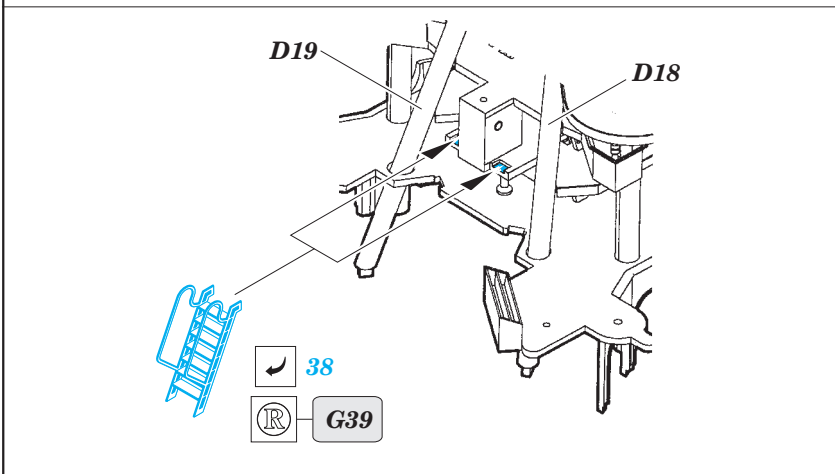

# USS Arizona part 6 - superstructure 1/200

eduard

53 112

1/200 scale detail set for TRUMPETER kit • sada detailů pro model 1/200 TRUMPETER

- APPLY EXPRESS MASK AND PAINT BEFORE GLUING  
POUŽIT EXPRESS MASK NABARVIT PŘED SLEPENÍM
- SYMMETRICAL ASSEMBLY  
SYMETRICKÁ MONTÁŽ
- REMOVE  
ODSTRANIT
- GRIND  
OBROUSIT
- DRILL HOLE  
VRTAT OTVOR
- 1** COLORED ETCHED PARTS  
LEPTANÉ BAREVNÉ DÍLY
- BEND  
OHNOUT
- ? OPTION  
VOLBA
- REPLACE  
NAHRADIT

ORIGINAL KIT PARTS  
PŮVODNÍ DÍLY STAVEBNICE

PHOTO-ETCHED PARTS  
LEPTANÉ DÍLY

PARTS TO BE REMOVED  
DÍLY K ODSTRANĚNÍ

FILL  
TMELIT

**2sets**  
G49, G50, G51, G53

**Mk19**  
RangerFinder  
**2sets**

12`  
RangerFinder

searchlight I

5-inch gun  
10sets

For further detail sets look for **eduard** 53 104 USS Arizona life boats part3 1/200  
(not included in this set)

For further detail sets look for **eduard** 53 111 USS Arizona railings part5 1/200  
(not included in this set)