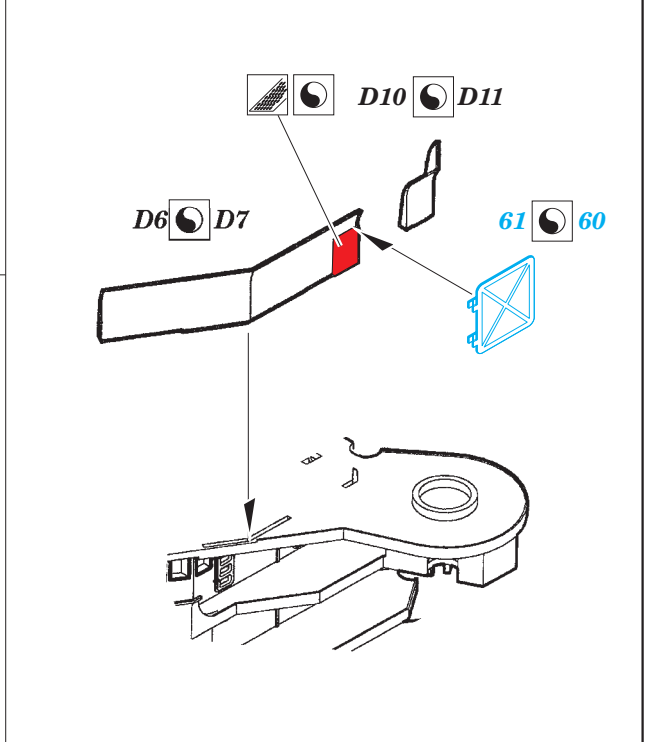

# USS Arizona part 6 - superstructure 1/200

eduard

53 112

1/200 scale detail set for TRUMPETER kit • sada detailů pro model 1/200 TRUMPETER

- APPLY EXPRESS MASK AND PAINT BEFORE GLUING  
POUŽIT EXPRESS MASK NABARVIT PŘED SLEPENÍM
- SYMMETRICAL ASSEMBLY  
SYMETRICKÁ MONTÁŽ
- REMOVE  
ODSTRANIT
- GRIND  
OBROUSIT
- DRILL HOLE  
VRTAT OTVOR
- 1** COLORED ETCHED PARTS  
LEPTANÉ BAREVNÉ DÍLY
- BEND  
OHNOUT
- ? OPTION  
VOLBA
- REPLACE  
NAHRADIT

ORIGINAL KIT PARTS  
PŮVODNÍ DÍLY STAVEBNICE

PHOTO-ETCHED PARTS  
LEPTANÉ DÍLY

PARTS TO BE REMOVED  
DÍLY K ODSTRANĚNÍ

FILL  
TMELIT

**2sets**  
G49, G50, G51, G53

**Mk19**  
RangerFinder  
**2sets**

12`  
RangerFinder

searchlight I

5-inch gun  
10sets

For further detail sets look for **eduard** 53 104 USS Arizona life boats part3 1/200  
(not included in this set)

For further detail sets look for **eduard** 53 111 USS Arizona railings part5 1/200  
(not included in this set)