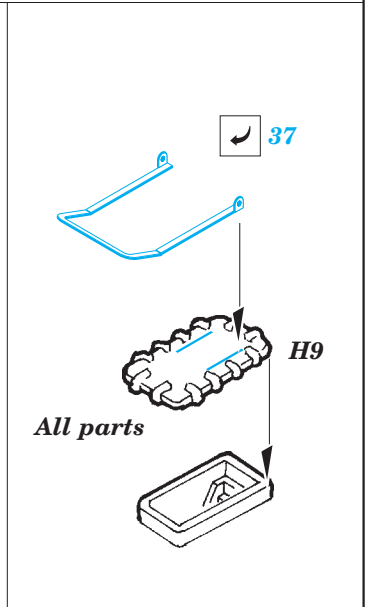

ORIGINAL KIT PARTS  
PŮVODNÍ DÍLY STAVEBNICE

PHOTO-ETCHED PARTS  
LEPTANÉ DÍLY

PARTS TO BE REMOVED  
DÍLY K ODSTRANĚNÍ

FILL  
TMELIT

**X**

3,5 mm 3,5 mm

D17, D20,  
E13, E21, E23

# USS Arizona part 6 - superstructure 1/200

eduard

53 112

1/200 scale detail set for TRUMPETER kit • sada detailů pro model 1/200 TRUMPETER

- APPLY EXPRESS MASK AND PAINT BEFORE GLUING  
POUŽIT EXPRESS MASK NABARVIT PŘED SLEPENÍM
- SYMMETRICAL ASSEMBLY  
SYMETRICKÁ MONTÁŽ
- REMOVE  
ODSTRANIT
- GRIND  
OBROUSIT
- DRILL HOLE  
VRTAT OTVOR
- 1** COLORED ETCHED PARTS  
LEPTANÉ BAREVNÉ DÍLY
- BEND  
OHNOUT
- ? OPTION  
VOLBA
- REPLACE  
NAHRADIT

ORIGINAL KIT PARTS  
PŮVODNÍ DÍLY STAVEBNICE

PHOTO-ETCHED PARTS  
LEPTANÉ DÍLY

PARTS TO BE REMOVED  
DÍLY K ODSTRANĚNÍ

FILL  
TMELIT

**2sets**  
G49, G50, G51, G53

**Mk19**  
RangerFinder  
**2sets**

12`  
RangerFinder

searchlight I

5-inch gun  
10sets

For further detail sets look for **eduard** 53 104 USS Arizona life boats part3 1/200  
(not included in this set)

For further detail sets look for **eduard** 53 111 USS Arizona railings part5 1/200  
(not included in this set)