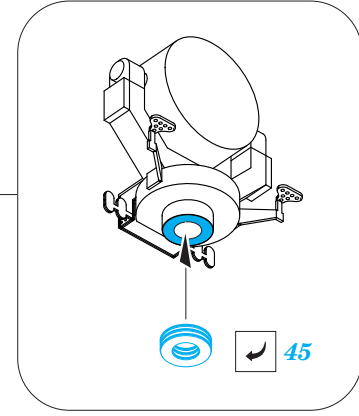

# USS Arizona part 6 - superstructure 1/200

eduard

53 112

1/200 scale detail set for TRUMPETER kit • sada detailů pro model 1/200 TRUMPETER

- APPLY EXPRESS MASK AND PAINT BEFORE GLUING  
POUŽIT EXPRESS MASK NABARVIT PŘED SLEPENÍM
- SYMMETRICAL ASSEMBLY  
SYMETRICKÁ MONTÁŽ
- REMOVE  
ODSTRANIT
- GRIND  
OBROUSIT
- DRILL HOLE  
VRTAT OTVOR
- 1** COLORED ETCHED PARTS  
LEPTANÉ BAREVNÉ DÍLY
- BEND  
OHNOUT
- ? OPTION  
VOLBA
- REPLACE  
NAHRADIT

ORIGINAL KIT PARTS  
PŮVODNÍ DÍLY STAVEBNICE

PHOTO-ETCHED PARTS  
LEPTANÉ DÍLY

PARTS TO BE REMOVED  
DÍLY K ODSTRANĚNÍ

FILL  
TMELIT

**2sets**  
G49, G50, G51, G53

**Mk19**  
RangerFinder  
**2sets**

12`  
RangerFinder

searchlight I

5-inch gun  
10sets

For further detail sets look for **eduard** 53 104 USS Arizona life boats part3 1/200  
(not included in this set)

For further detail sets look for **eduard** 53 111 USS Arizona railings part5 1/200  
(not included in this set)