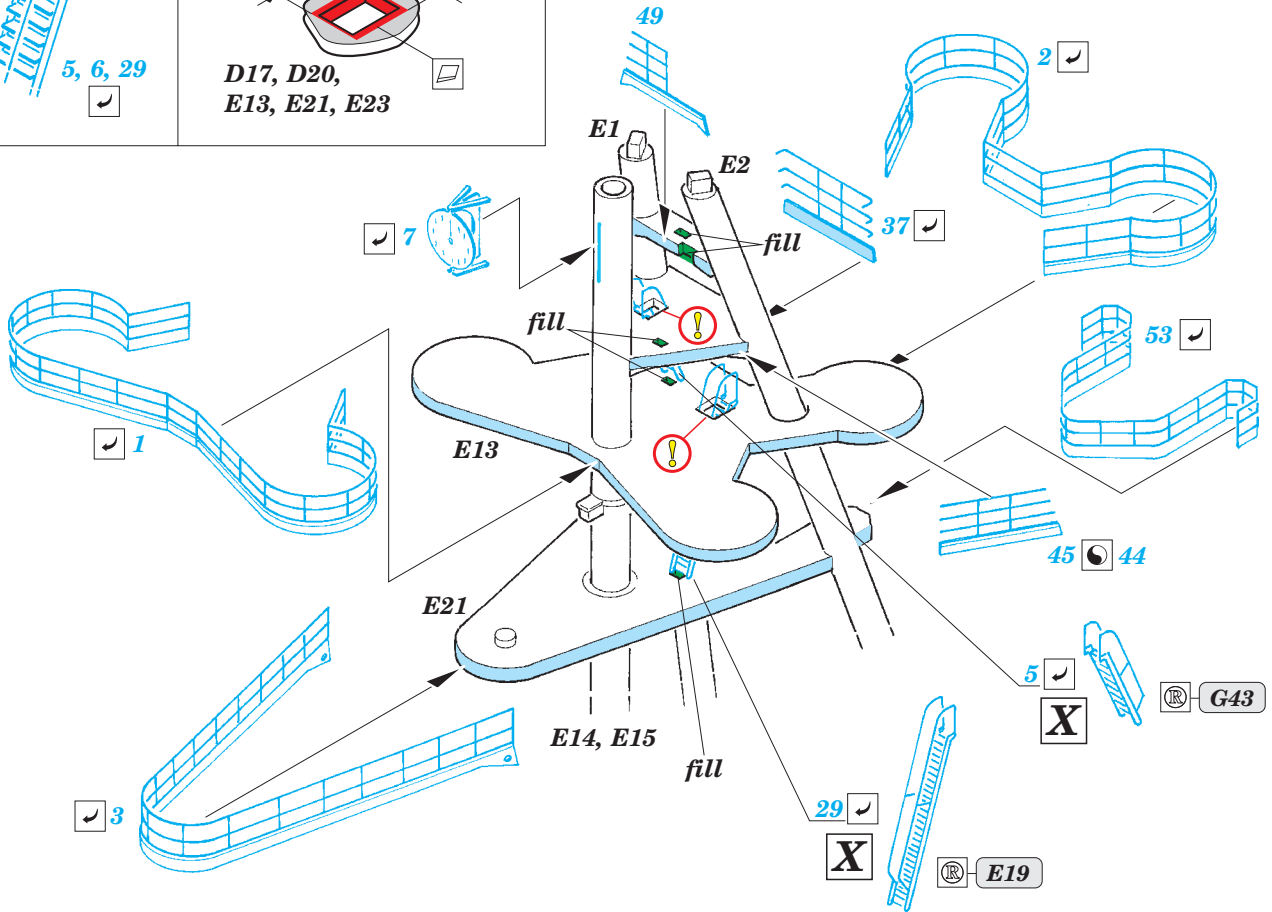

## 53 110

1/200 scale detail set for Trumpeter kit • sada detailů pro model 1/200 Trumpeter

- APPLY EXPRESS MASK AND PAINT BEFORE GLUING  
POUŽIT EXPRESS MASK NABARVIT PŘED SLEPENÍM
- SYMMETRICAL ASSEMBLY  
SYMETRICKÁ MONTÁŽ
- REMOVE  
ODSTRANIT
- GRIND  
OBROUSIT
- DRILL HOLE  
VRTÁT OTVOR
- COLORED ETCHED PARTS  
LEPTANÉ BAREVNÉ DÍLY
- BEND  
OHNOUT
- OPTION  
VOLBA
- REPLACE  
NAHRADIT

ORIGINAL KIT PARTS  
PŮVODNÍ DÍLY STAVEBNICE

PHOTO-ETCHED PARTS  
LEPTANÉ DÍLY

PARTS TO BE REMOVED  
DÍLY K ODSTRANĚNÍ

FILL  
TMELIT

**X**

3,5 mm 3,5 mm

D17, D20,  
E13, E21, E23

# USS Arizona part 5 - railings 1/200

eduard

53 111

1/200 scale detail set for TRUMPETER kit • sada detailů pro model 1/200 TRUMPETER

- APPLY EXPRESS MASK AND PAINT BEFORE GLUING  
POUŽIT EXPRESS MASK NABARVIT PŘED SLEPENÍM
- SYMMETRICAL ASSEMBLY  
SYMETRICKÁ MONTÁŽ
- REMOVE  
ODSTRANIT
- GRIND  
OBROUSIT
- DRILL HOLE  
VRTAT OTVOR
- COLORED ETCHED PARTS  
LEPTANÉ BAREVNÉ DÍLY
- BEND  
OHNOUT
- OPTION  
VOLBA
- REPLACE  
NAHRADIT

# USS Arizona part 6 - superstructure 1/200

eduard

53 112

1/200 scale detail set for TRUMPETER kit • sada detailů pro model 1/200 TRUMPETER

- APPLY EXPRESS MASK AND PAINT BEFORE GLUING  
POUŽIT EXPRESS MASK NABARVIT PŘED SLEPENÍM
- SYMMETRICAL ASSEMBLY  
SYMETRICKÁ MONTÁŽ
- REMOVE  
ODSTRANIT
- GRIND  
OBROUSIT
- DRILL HOLE  
VRTAT OTVOR
- 1** COLORED ETCHED PARTS  
LEPTANÉ BAREVNÉ DÍLY
- BEND  
OHNOUT
- ? OPTION  
VOLBA
- REPLACE  
NAHRADIT