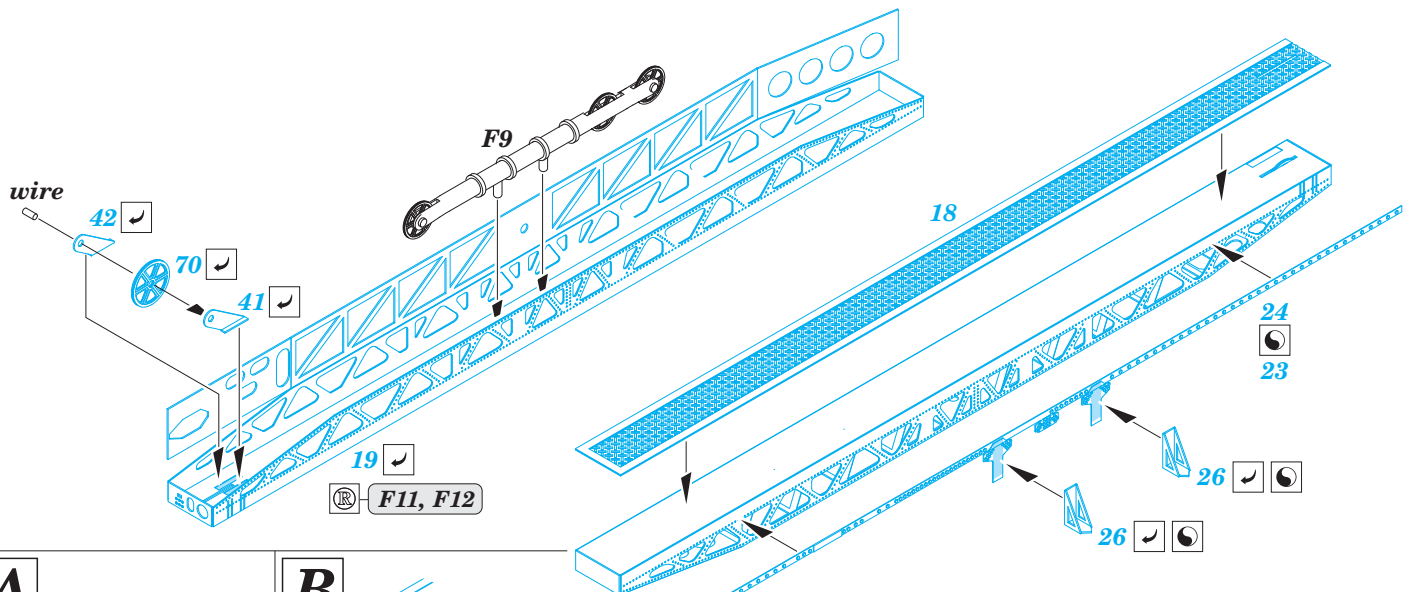

# USS Arizona part 1 - cranes 1/200

eduard

53 099

1/200 scale detail set for TRUMPETER kit • sada detailů pro model 1/200 TRUMPETER

- ★ APPLY EXPRESS MASK AND PAINT BEFORE GLUING  
POUŽIT EXPRESS MASK NABARVIT PŘED SLEPENÍM
- ☯ SYMMETRICAL ASSEMBLY  
SYMETRICKÁ MONTÁŽ
- REMOVE  
ODSTRANIT
- ▨ GRIND  
OBROUSIT
- ⊘ DRILL HOLE  
VRTAT OTVOR
- 1 COLORED ETCHED PARTS  
LEPTANÉ BAREVNÉ DÍLY
- ↪ BEND  
OHNOUT
- ? OPTION  
VOLBA
- Ⓜ REPLACE  
NAHRADIT

# USS Arizona part 2-catapults 1/200

eduard

53 100

1/200 scale detail set for Trumpeter kit • sada detailů pro model 1/200 Trumpeter

- APPLY EXPRESS MASK AND PAINT BEFORE GLUING  
POUŽIT EXPRESS MASK NABARVIT PŘED SLEPENÍM
- SYMMETRICAL ASSEMBLY  
SYMETRICKÁ MONTÁŽ
- REMOVE  
ODSTRANIT
- GRIND  
OBROUSIT
- DRILL HOLE  
VRTAT OTVOR
- COLORED ETCHED PARTS  
LEPTANÉ BAREVNÉ DÍLY
- BEND  
OHNOUT
- OPTION  
VOLBA
- REPLACE  
NAHRADIT

ORIGINAL KIT PARTS  
 PŮVODNÍ DÍLY STAVEBNICE

PHOTO-ETCHED PARTS  
 LEPTANÉ DÍLY

PARTS TO BE REMOVED  
 DÍLY K ODSTRANĚNÍ

FILL  
 TMELIT

**OS2U**  
**2 pcs.**

## 53 110

1/200 scale detail set for Trumpeter kit • sada detailů pro model 1/200 Trumpeter

- APPLY EXPRESS MASK AND PAINT BEFORE GLUING  
POUŽIT EXPRESS MASK NABARVIT PŘED SLEPENÍM
- SYMMETRICAL ASSEMBLY  
SYMETRICKÁ MONTÁŽ
- REMOVE  
ODSTRANIT
- GRIND  
OBROUSIT
- DRILL HOLE  
VRTÁT OTVOR
- COLORED ETCHED PARTS  
LEPTANÉ BAREVNÉ DÍLY
- BEND  
OHNOUT
- OPTION  
VOLBA
- REPLACE  
NAHRADIT