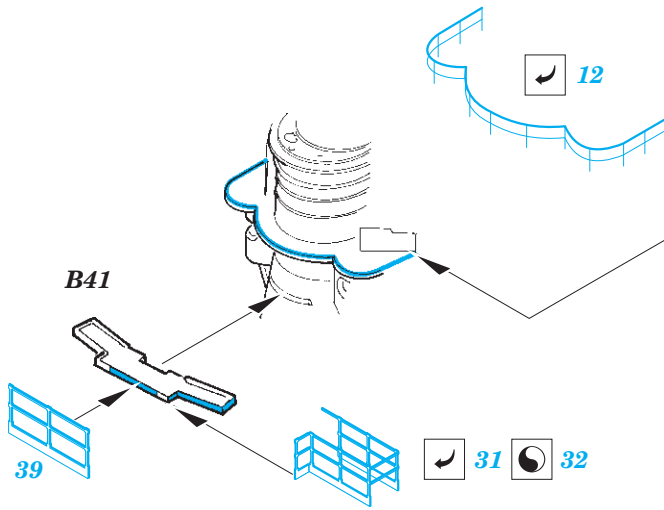

# USS Arizona part 1 - cranes 1/200

eduard

53 099

1/200 scale detail set for TRUMPETER kit • sada detailů pro model 1/200 TRUMPETER

- ★ APPLY EXPRESS MASK AND PAINT BEFORE GLUING  
POUŽIT EXPRESS MASK NABARVIT PŘED SLEPENÍM
- ☯ SYMMETRICAL ASSEMBLY  
SYMETRICKÁ MONTÁŽ
- REMOVE  
ODSTRANIT
- ▨ GRIND  
OBROUSIT
- ⊘ DRILL HOLE  
VRTAT OTVOR
- 1 COLORED ETCHED PARTS  
LEPTANÉ BAREVNÉ DÍLY
- ↪ BEND  
OHNOUT
- ? OPTION  
VOLBA
- Ⓜ REPLACE  
NAHRADIT

ORIGINAL KIT PARTS  
PŮVODNÍ DÍLY STAVEBNICE
  PHOTO-ETCHED PARTS  
LEPTANÉ DÍLY
  PARTS TO BE REMOVED  
DÍLY K ODSTRANĚNÍ
  FILL  
TMELIT

# USS Arizona part 2-catapults 1/200

eduard

53 100

1/200 scale detail set for Trumpeter kit • sada detailů pro model 1/200 Trumpeter

- APPLY EXPRESS MASK AND PAINT BEFORE GLUING  
POUŽIT EXPRESS MASK NABARVIT PŘED SLEPENÍM
- SYMMETRICAL ASSEMBLY  
SYMETRICKÁ MONTÁŽ
- REMOVE  
ODSTRANIT
- GRIND  
OBROUSIT
- DRILL HOLE  
VRTAT OTVOR
- COLORED ETCHED PARTS  
LEPTANÉ BAREVNÉ DÍLY
- BEND  
OHNOUT
- OPTION  
VOLBA
- REPLACE  
NAHRADIT

# USS Arizona part 4-main top 1/200

eduard