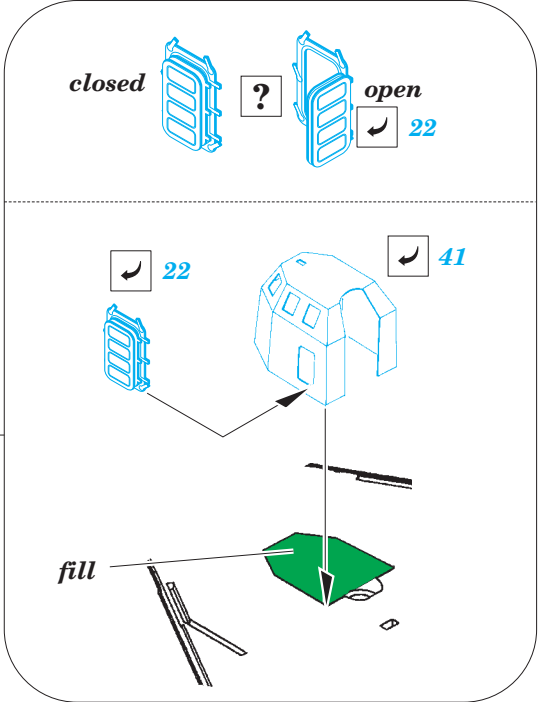

# USS Arizona part 6 - superstructure 1/200

eduard

53 112

1/200 scale detail set for TRUMPETER kit • sada detailů pro model 1/200 TRUMPETER

- APPLY EXPRESS MASK AND PAINT BEFORE GLUING  
POUŽIT EXPRESS MASK NABARVIT PŘED SLEPENÍM
- SYMMETRICAL ASSEMBLY  
SYMETRICKÁ MONTÁŽ
- REMOVE  
ODSTRANIT
- GRIND  
OBROUSIT
- DRILL HOLE  
VRTAT OTVOR
- 1** COLORED ETCHED PARTS  
LEPTANÉ BAREVNÉ DÍLY
- BEND  
OHNOUT
- ? OPTION  
VOLBA
- REPLACE  
NAHRADIT

ORIGINAL KIT PARTS  
PŮVODNÍ DÍLY STAVEBNICE

PHOTO-ETCHED PARTS  
LEPTANÉ DÍLY

PARTS TO BE REMOVED  
DÍLY K ODSTRANĚNÍ

FILL  
TMELIT

**2sets**  
G49, G50, G51, G53

**Mk19**  
RangerFinder  
**2sets**

12`  
RangerFinder

searchlight I

5-inch gun  
10sets

For further detail sets look for **eduard** 53 104 USS Arizona life boats part3 1/200  
(not included in this set)

For further detail sets look for **eduard** 53 111 USS Arizona railings part5 1/200  
(not included in this set)