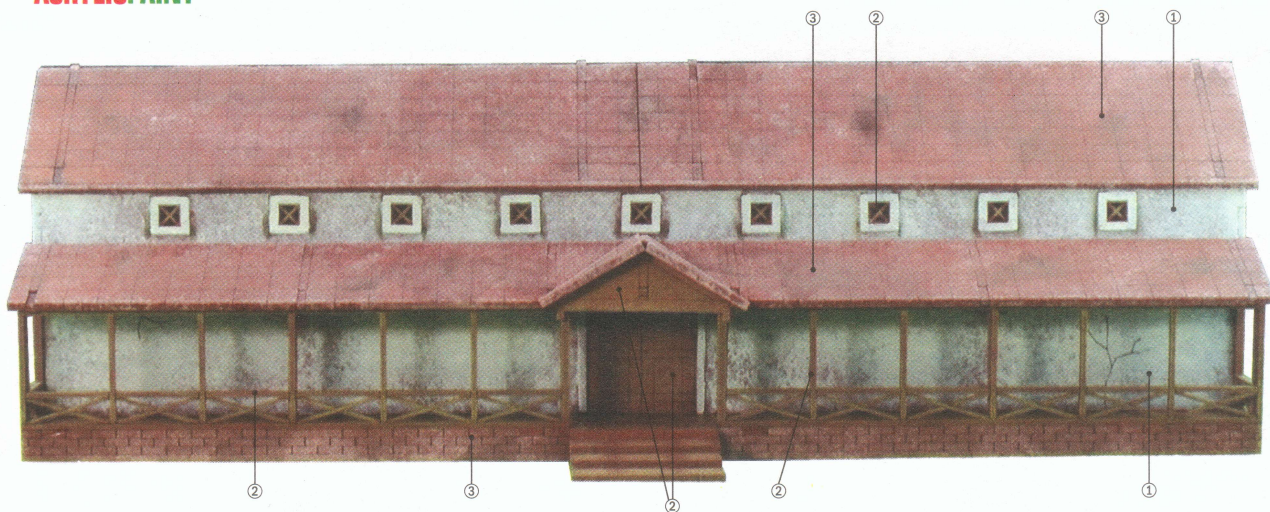

Roman Villa (MDF)

ITALERI
ACRYLIC PAINT

- | | | |
|---------------------|--------------------|--------------------|
| ① Flat White 4673AP | ② Flat Wood 4673AP | ③ Flat Rust 4677AP |
|---------------------|--------------------|--------------------|