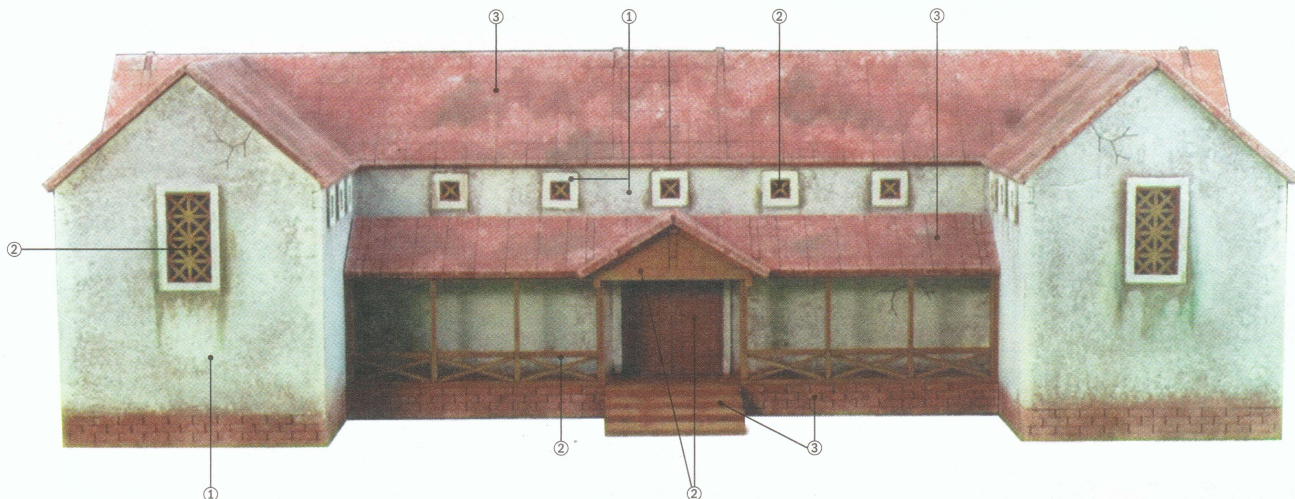

Roman Villa (MDF)

ITALERI
ACRYLIC PAINT

- | | | |
|---------------------|--------------------|--------------------|
| ① Flat White 4673AP | ② Flat Wood 4673AP | ③ Flat Rust 4677AP |
|---------------------|--------------------|--------------------|