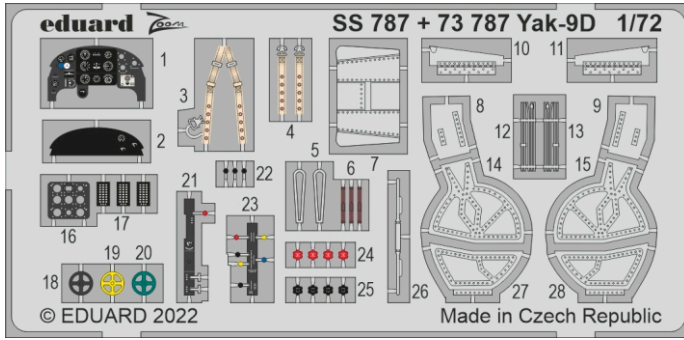

Yak-9D

detail set for ZVEZDA 1/72 • sada detailů pro stavebnici ZVEZDA 1/72

eduard

SS 787

- APPLY EXPRESS MASK AND PAINT BEFORE GLUING
POUŽIT EXPRESS MASK NABARVIT PŘED SLEPENÍM
- SYMMETRICAL ASSEMBLY
SYMETRICKÁ MONTÁŽ
- REMOVE
ODSTRANIT
- GRIND
OBROUSIT
- DRILL HOLE
VRTÁT OTVOR
- BEND
OHNOUT
- OPTION
VOLBA
- REPLACE
NAHRADIT
- 1** COLORED ETCHED PARTS
LEPTANÉ BAREVNÉ DÍLY
- 1** ETCHED PARTS
LEPTANÉ NEBAREVNÉ DÍLY
- 1** ORIGINAL KIT PARTS
PŮVODNÍ DÍLY STAVEBNICE

ORIGINAL KIT PARTS PŮVODNÍ DÍLY STAVEBNICE	PHOTO-ETCHED PARTS LEPTANÉ DÍLY	PARTS TO BE REMOVED DÍLY K ODSTRANĚNÍ	FILL TMELIT
---	------------------------------------	--	----------------