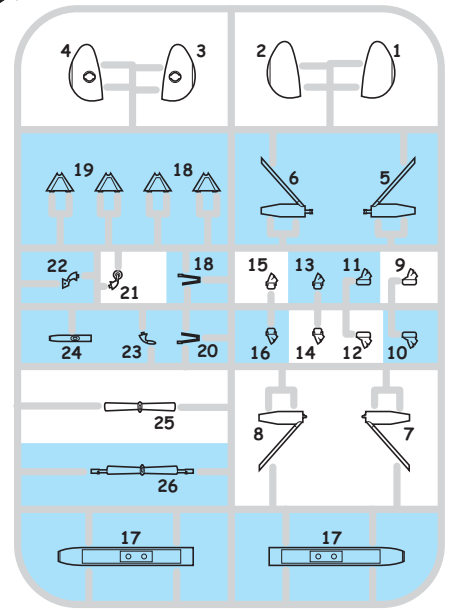

8474  
1:48

Avia B-534 III.série

eduard  
WEEKEND  
EDITION

PLASTIC PARTS

A>

B>

C>

D>