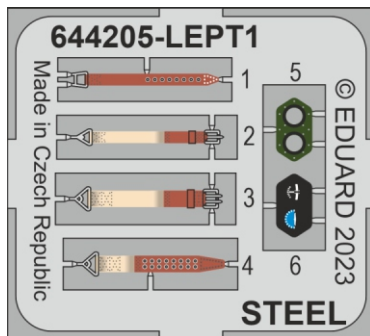

# Löök

**POZOR! OBSAHUJE DROBNÉ A OSTRÉ DÍLY**  
**VÝROBEK NENÍ HRAČKOU**  
CONTAINS SMALL AND SHARP PARTS  
**COLLECTORS' ITEM · NOT A TOY**

This product contains resin and metal detail parts for upgrading scale plastic models. When selecting this set make sure that it is for the kit mentioned on the label as these sets are made specifically for that kit. **WARNING!** This set contains small and sharp parts. Work carefully in a ventilated, well-lit room. Safety glasses are recommended. This product is not a toy.

Tento výrobek obsahuje resinové a leptané kovové díly pro úpravu a vylepšení plastického modelu. Při výběru sady kovových detailů zkontrolujte, zda je určena pro model, který chcete upravit. Model, pro který je sada určena, je uveden na titulním štítku.

**POZOR!** Sada obsahuje malé a ostré díly. Pracujte ve větrané a dobře osvětlené místnosti. Doporučujeme použití ochranných brýlí. Výrobek není hračkou.

**R4**

**R5**

Item #

Scale  
Recommended

644205	A6M2-N Rufe	1/48
		Eduard