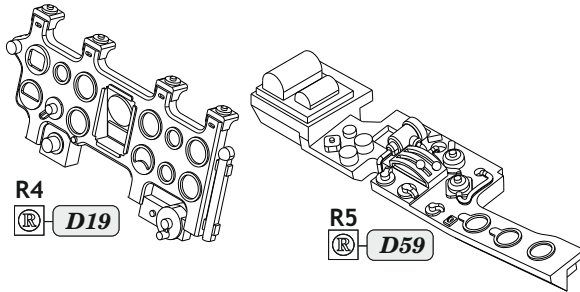

☒ BEND OHNOUT	☒ SYMMETRICAL ASSEMBLY SYMETRICKÁ MONTÁŽ	☐ GRIND OBROUSIT
☐ GLUE PRILEPIT	☒ REVERSE SIDE OTOČIT