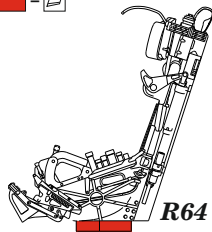

672 239 MiG-21PF ejection seat
for Eduard kit - pro stavebnici Eduard

1/72

eduard

eduard
435 21 Obrnice 170
Czech Republic

www.eduard.com
7,95

-  REMOVE
ODSTRANIT
-  BEND
OHNOUT
-  GRIND
OBROUSIT
-  OPTION
VOLBA
-  DRILL HOLE
VRTAT OTVOR
-  REPLACE
NAHRADIT
-  SYMMETRICAL ASSEMBLY
SYMETRICKÁ MONTÁŽ
-  SCRIBE THE PANEL AND HOLES
RYTÍ
-  REVERSE SIDE
OTOČIT

1

DECAL

2

3

DECALS