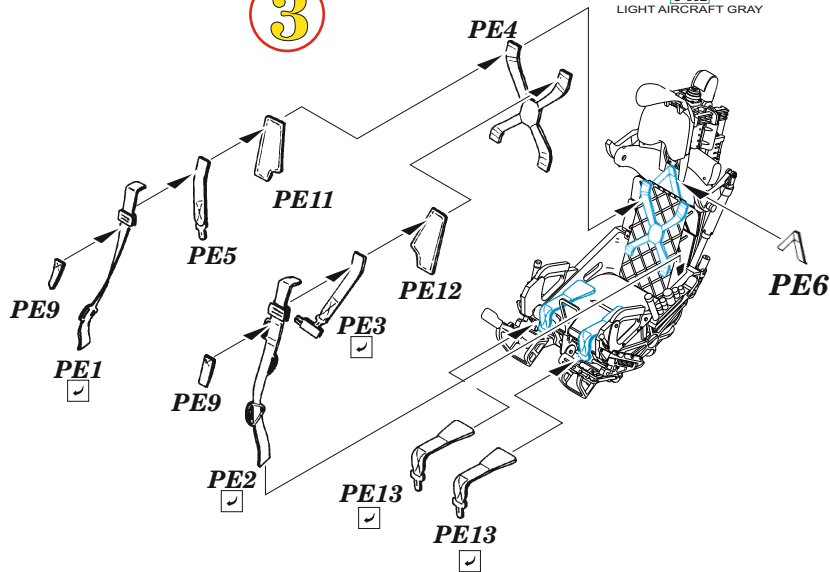

672 239 MiG-21PF ejection seat
for Eduard kit - pro stavebnici Eduard

1/72

eduard

eduard
435 21 Obrnice 170
Czech Republic

www.eduard.com
7,95

-  REMOVE
ODSTRANIT
-  BEND
OHNOUT
-  GRIND
OBROUSIT
-  OPTION
VOLBA
-  DRILL HOLE
VRTAT OTVOR
-  REPLACE
NAHRADIT
-  SYMMETRICAL ASSEMBLY
SYMETRICKÁ MONTÁŽ
-  SCRIBE THE PANEL AND HOLES
RYTÍ
-  REVERSE SIDE
OTOČIT

1

DECAL

2

3

DECALS