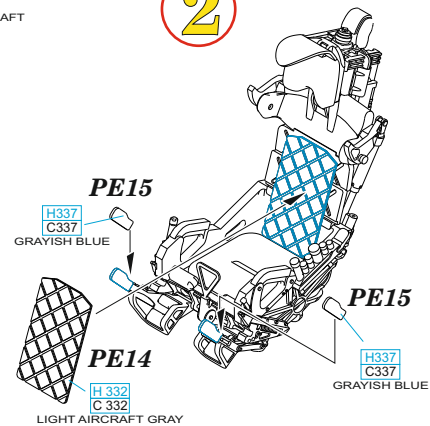

672 239 MiG-21PF ejection seat
for Eduard kit - pro stavebnici Eduard

1/72

eduard

eduard
435 21 Obrnice 170
Czech Republic

www.eduard.com
7,95

-  REMOVE
ODSTRANIT
-  BEND
OHNOUT
-  GRIND
OBROUSIT
-  OPTION
VOLBA
-  DRILL HOLE
VRTAT OTVOR
-  REPLACE
NAHRADIT
-  SYMMETRICAL ASSEMBLY
SYMETRICKÁ MONTÁŽ
-  SCRIBE THE PANEL AND HOLES
RYTÍ
-  REVERSE SIDE
OTOČIT

1

DECAL

2

3

DECALS