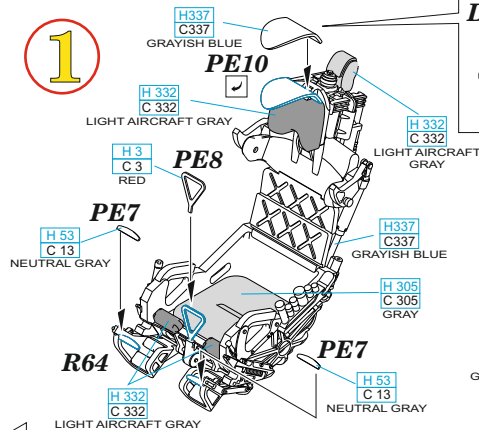

672 239 MiG-21PF ejection seat
for Eduard kit - pro stavebnici Eduard

1/72

eduard

eduard
435 21 Obrnice 170
Czech Republic

www.eduard.com
7,95

-  REMOVE
ODSTRANIT
-  BEND
OHNOUT
-  GRIND
OBROUSIT
-  OPTION
VOLBA
-  DRILL HOLE
VRTAT OTVOR
-  REPLACE
NAHRADIT
-  SYMMETRICAL ASSEMBLY
SYMETRICKÁ MONTÁŽ
-  SCRIBE THE PANEL AND HOLES
RYTÍ
-  REVERSE SIDE
OTOČIT

1

DECAL

2

3

DECALS