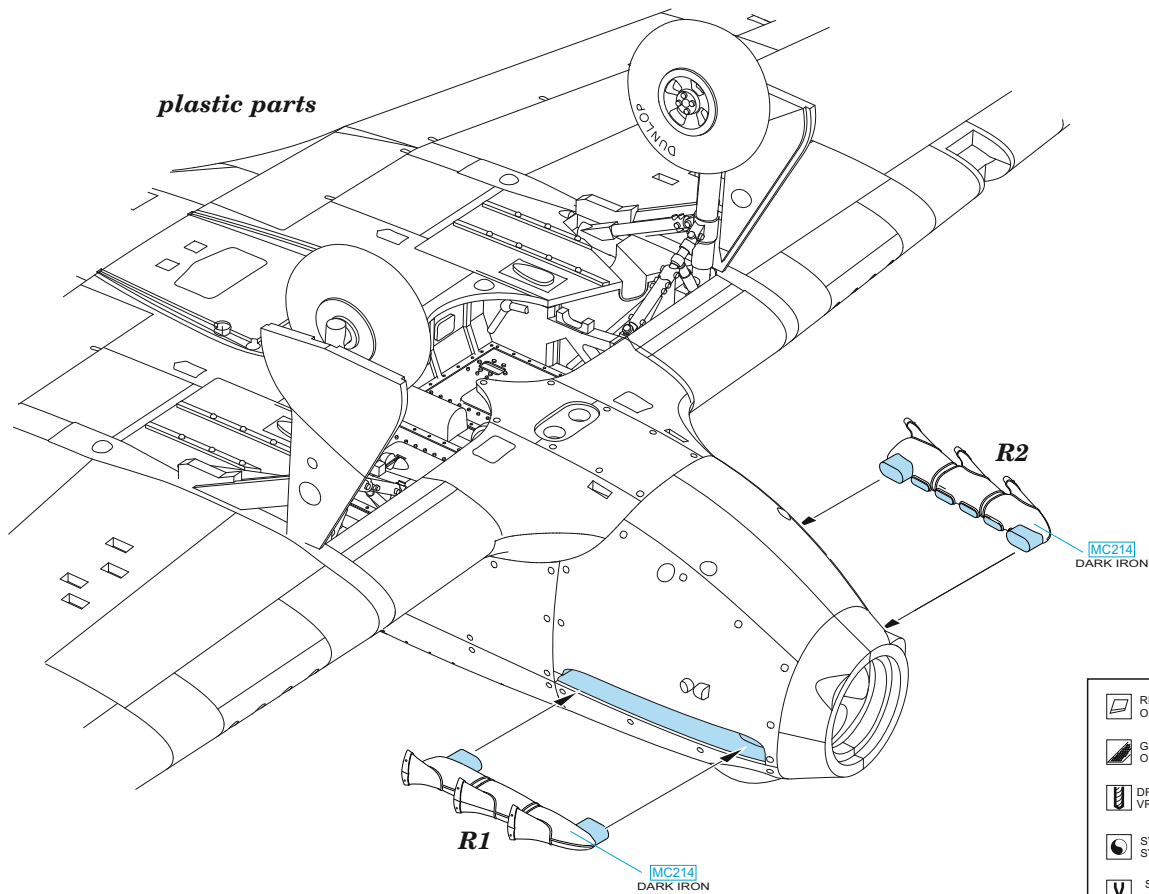

**648 916 Hurricane Mk.II
exhaust fishtail**
for Arma Hobby kit - pro stavebnici Arma Hobby

eduard
BRASSIN *Print*

1/48 scale

**648 916 Hurricane Mk.II
exhaust fishtail**
for Arma Hobby kit - pro stavebnici Arma Hobby **1/48**

COLOURS

GSI Creos (GUNZE)		Mr.METAL COLOR	
AQUEOUS	Mr.COLOR		
		MC214	DARK IRON

eduard

eduard
435 21 Obrnice 170
Czech Republic

www.eduard.com
7,95

plastic parts

 REMOVE ODSTRANIT	 BEND OHNOUT
 GRIND OBROUSIT	 OPTION VOLBA
 DRILL HOLE VRTAT OTVOR	 REPLACE NAHRADIT
 SYMMETRICAL ASSEMBLY SYMETRICKÁ MONTÁŽ	
 SCRIBE THE PANEL AND HOLES RYTI	
 REVERSE SIDE OTOČIT	