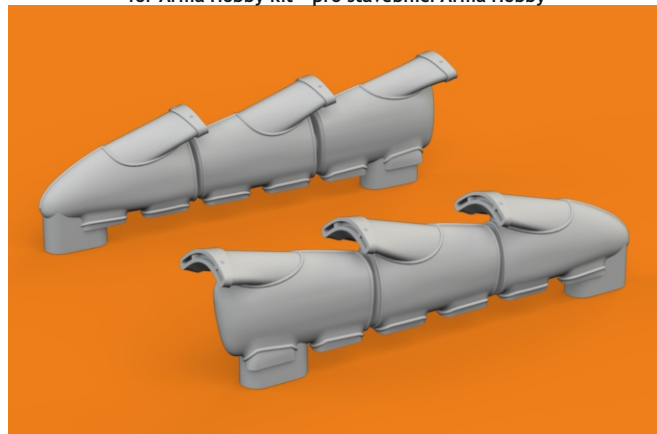

**648 916 Hurricane Mk.II
exhaust fishtail**
for Arma Hobby kit - pro stavebnici Arma Hobby

eduard
BRASSIN *Print*

1/48 scale

**648 916 Hurricane Mk.II
exhaust fishtail**
for Arma Hobby kit - pro stavebnici Arma Hobby **1/48**

COLOURS

GSI Creos (GUNZE)		Mr.METAL COLOR	
AQUEOUS	Mr.COLOR		
		MC214	DARK IRON

eduard

eduard
435 21 Obrnice 170
Czech Republic

www.eduard.com
7,95

plastic parts

 REMOVE ODSTRANIT	 BEND OHNOUT
 GRIND OBROUSIT	 OPTION VOLBA
 DRILL HOLE VRTAT OTVOR	 REPLACE NAHRADIT
 SYMMETRICAL ASSEMBLY SYMETRICKÁ MONTÁŽ	
 SCRIBE THE PANEL AND HOLES RYTI	
 REVERSE SIDE OTOČIT	