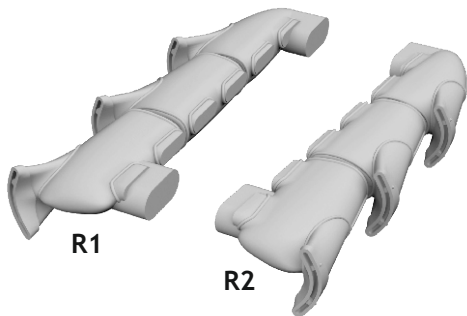

**648 916 Hurricane Mk.II
exhaust fishtail**
for Arma Hobby kit - pro stavebnici Arma Hobby

eduard
BRASSIN *Print*

1/48 scale

**648 916 Hurricane Mk.II
exhaust fishtail**
for Arma Hobby kit - pro stavebnici Arma Hobby **1/48**

COLOURS

GSI Creos (GUNZE)		Mr.METAL COLOR	
AQUEOUS	Mr.COLOR		
		MC214	DARK IRON

eduard

eduard
435 21 Obrnice 170
Czech Republic

www.eduard.com
7,95

plastic parts

 REMOVE ODSTRANIT	 BEND OHNOUT
 GRIND OBROUSIT	 OPTION VOLBA
 DRILL HOLE VRTAT OTVOR	 REPLACE NAHRADIT
 SYMMETRICAL ASSEMBLY SYMETRICKÁ MONTÁŽ	
 SCRIBE THE PANEL AND HOLES RYTI	
 REVERSE SIDE OTOČIT	