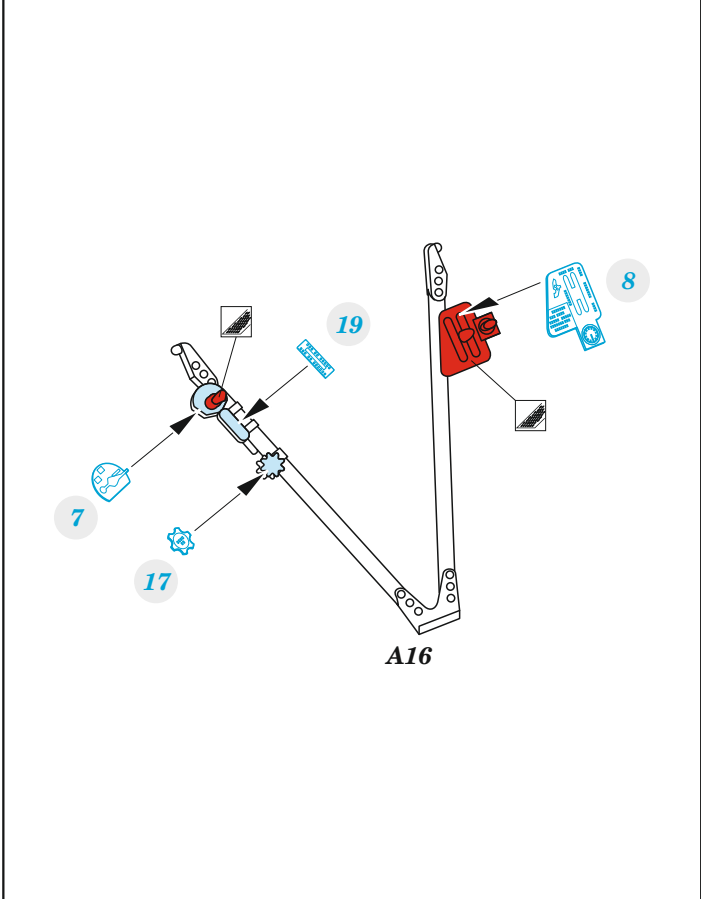

FE 1382 + 49 1382
Hurricane Mk.IIc

FILM

- APPLY EXPRESS MASK AND PAINT BEFORE GLUING
POUŽIT EXPRESS MASK NABARVIT PŘED SLEPENÍM
 - SYMMETRICAL ASSEMBLY
SYMETRICKÁ MONTÁŽ
 - REMOVE
ODSTRANIT
 - GRIND
OBROUSIT
 - DRILL HOLE
VRTÁT OTVOR
 - COLORED ETCHED PARTS
LEPTANÉ BAREVNÉ DÍLY
 - ETCHED PARTS
LEPTANÉ NEBAREVNÉ DÍLY
 - ORIGINAL KIT PARTS
PŮVODNÍ DÍLY STAVEBNICE
- BEND
OHNOUT
 - OPTION
VOLBA
 - REPLACE
NAHRADIT
 - REVERSE SIDE
OTOČIT

ORIGINAL KIT PARTS
PŮVODNÍ DÍLY STAVEBNICE

PHOTO-ETCHED PARTS
LEPTANÉ DÍLY

PARTS TO BE REMOVED
DÍLY K ODSTRANĚNÍ

FILL
TMELIT

Related products: FE1383 Hurricane Mk.IIc seatbelts STEEL 1/48