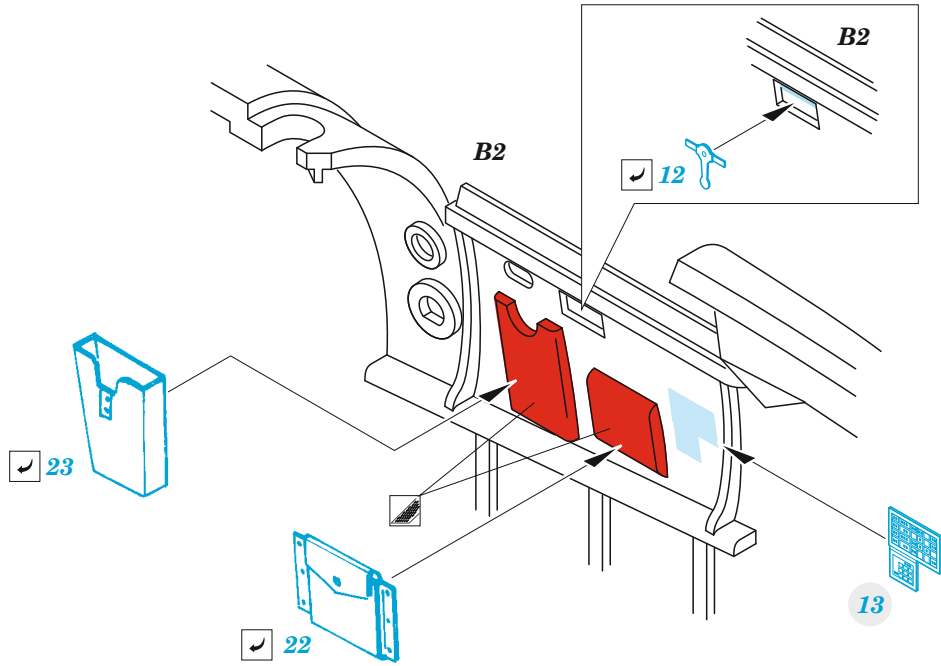

FE 1382 + 49 1382
Hurricane Mk.IIc

FILM

- APPLY EXPRESS MASK AND PAINT BEFORE GLUING
POUŽIT EXPRESS MASK NABARVIT PŘED SLEPENÍM
 - SYMMETRICAL ASSEMBLY
SYMETRICKÁ MONTÁŽ
 - REMOVE
ODSTRANIT
 - GRIND
OBROUSIT
 - DRILL HOLE
VRTÁT OTVOR
 - COLORED ETCHED PARTS
LEPTANÉ BAREVNÉ DÍLY
 - ETCHED PARTS
LEPTANÉ NEBAREVNÉ DÍLY
 - ORIGINAL KIT PARTS
PŮVODNÍ DÍLY STAVEBNICE
- BEND
OHNOUT
 - OPTION
VOLBA
 - REPLACE
NAHRADIT
 - REVERSE SIDE
OTOČIT

ORIGINAL KIT PARTS
PŮVODNÍ DÍLY STAVEBNICE

PHOTO-ETCHED PARTS
LEPTANÉ DÍLY

PARTS TO BE REMOVED
DÍLY K ODSTRANĚNÍ

FILL
TMELIT

Related products: FE1383 Hurricane Mk.IIc seatbelts STEEL 1/48