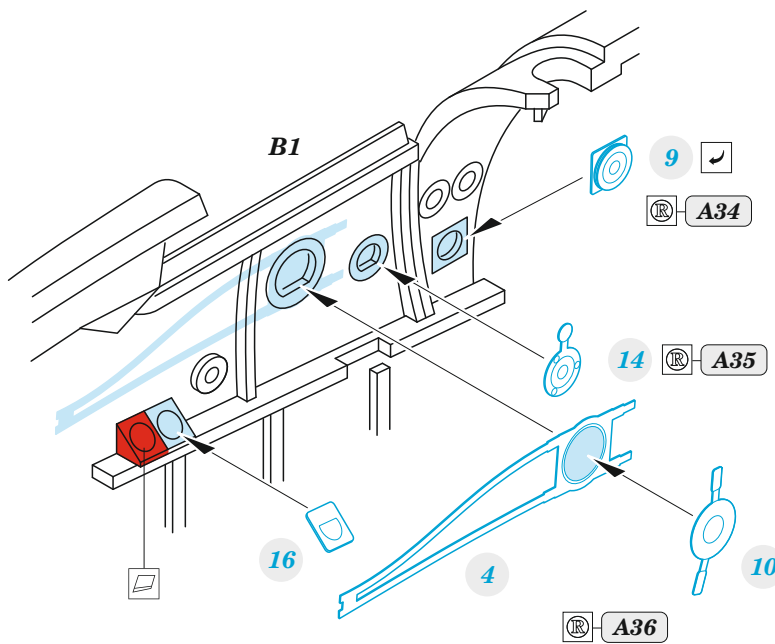

FE 1382 + 49 1382
Hurricane Mk.IIc

FILM

- APPLY EXPRESS MASK AND PAINT BEFORE GLUING
POUŽIT EXPRESS MASK NABARVIT PŘED SLEPENÍM
 - SYMMETRICAL ASSEMBLY
SYMETRICKÁ MONTÁŽ
 - REMOVE
ODSTRANIT
 - GRIND
OBROUSIT
 - DRILL HOLE
VRTÁT OTVOR
 - COLORED ETCHED PARTS
LEPTANÉ BAREVNÉ DÍLY
 - ETCHED PARTS
LEPTANÉ NEBAREVNÉ DÍLY
 - ORIGINAL KIT PARTS
PŮVODNÍ DÍLY STAVEBNICE
- BEND
OHNOUT
 - OPTION
VOLBA
 - REPLACE
NAHRADIT
 - REVERSE SIDE
OTOČIT

ORIGINAL KIT PARTS
PŮVODNÍ DÍLY STAVEBNICE

PHOTO-ETCHED PARTS
LEPTANÉ DÍLY

PARTS TO BE REMOVED
DÍLY K ODSTRANĚNÍ

FILL
TMELIT

Related products: FE1383 Hurricane Mk.IIc seatbelts STEEL 1/48