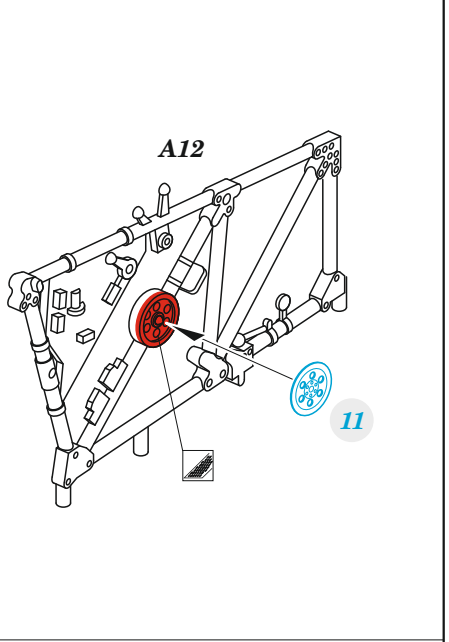

FE 1382 + 49 1382
Hurricane Mk.IIc

FILM

- APPLY EXPRESS MASK AND PAINT BEFORE GLUING
POUŽIT EXPRESS MASK NABARVIT PŘED SLEPENÍM
 - SYMMETRICAL ASSEMBLY
SYMETRICKÁ MONTÁŽ
 - REMOVE
ODSTRANIT
 - GRIND
OBROUSIT
 - DRILL HOLE
VRTÁT OTVOR
 - COLORED ETCHED PARTS
LEPTANÉ BAREVNÉ DÍLY
 - ETCHED PARTS
LEPTANÉ NEBAREVNÉ DÍLY
 - ORIGINAL KIT PARTS
PŮVODNÍ DÍLY STAVEBNICE
- BEND
OHNOUT
 - OPTION
VOLBA
 - REPLACE
NAHRADIT
 - REVERSE SIDE
OTOČIT

ORIGINAL KIT PARTS
PŮVODNÍ DÍLY STAVEBNICE

PHOTO-ETCHED PARTS
LEPTANÉ DÍLY

PARTS TO BE REMOVED
DÍLY K ODSTRANĚNÍ

FILL
TMELIT

Related products: FE1383 Hurricane Mk.IIc seatbelts STEEL 1/48