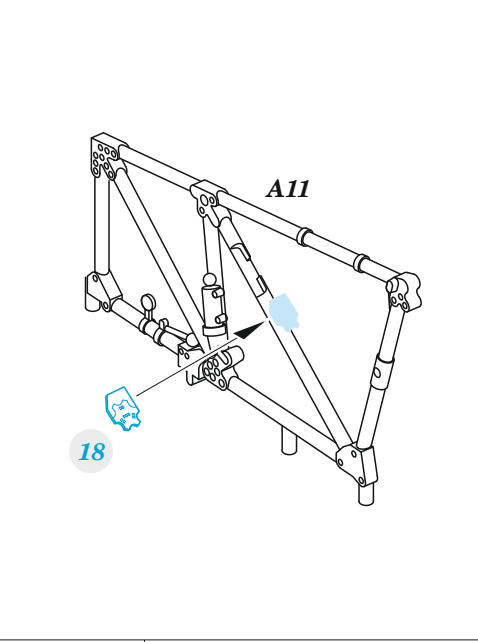

FE 1382 + 49 1382
Hurricane Mk.IIc

FILM

- APPLY EXPRESS MASK AND PAINT BEFORE GLUING
POUŽIT EXPRESS MASK NABARVIT PŘED SLEPENÍM
 - SYMMETRICAL ASSEMBLY
SYMETRICKÁ MONTÁŽ
 - REMOVE
ODSTRANIT
 - GRIND
OBROUSIT
 - DRILL HOLE
VRTÁT OTVOR
 - COLORED ETCHED PARTS
LEPTANÉ BAREVNÉ DÍLY
 - ETCHED PARTS
LEPTANÉ NEBAREVNÉ DÍLY
 - ORIGINAL KIT PARTS
PŮVODNÍ DÍLY STAVEBNICE
- BEND
OHNOUT
 - OPTION
VOLBA
 - REPLACE
NAHRADIT
 - REVERSE SIDE
OTOČIT

ORIGINAL KIT PARTS
PŮVODNÍ DÍLY STAVEBNICE

PHOTO-ETCHED PARTS
LEPTANÉ DÍLY

PARTS TO BE REMOVED
DÍLY K ODSTRANĚNÍ

FILL
TMELIT

Related products: FE1383 Hurricane Mk.IIc seatbelts STEEL 1/48