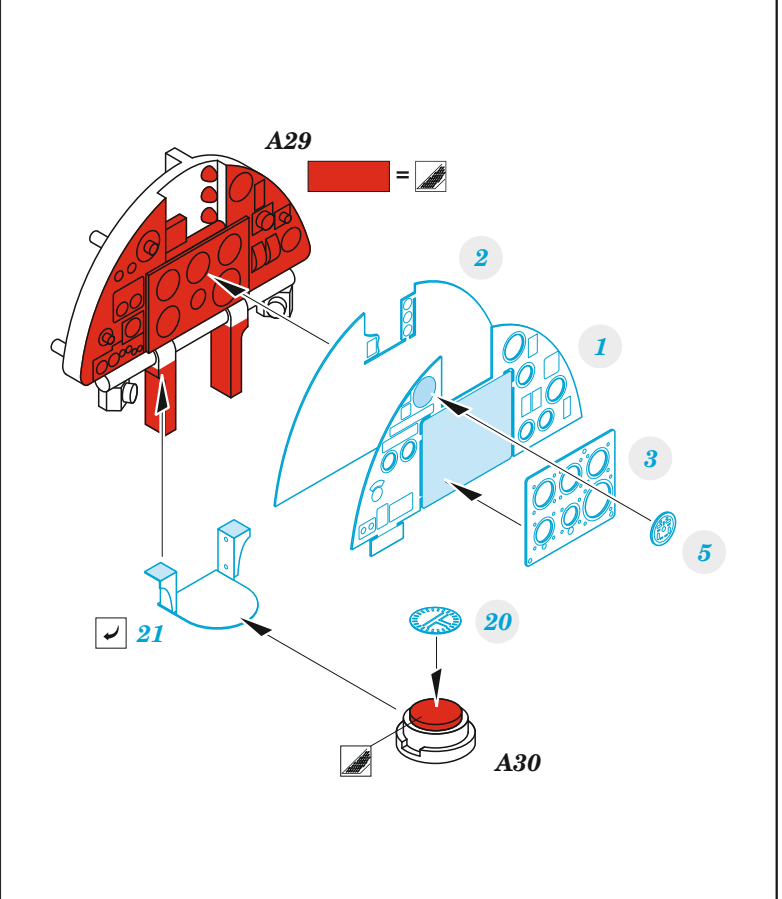

FE 1382 + 49 1382
Hurricane Mk.IIc

FILM

- APPLY EXPRESS MASK AND PAINT BEFORE GLUING
POUŽIT EXPRESS MASK NABARVIT PŘED SLEPENÍM
 - SYMMETRICAL ASSEMBLY
SYMETRICKÁ MONTÁŽ
 - REMOVE
ODSTRANIT
 - GRIND
OBROUSIT
 - DRILL HOLE
VRTÁT OTVOR
 - COLORED ETCHED PARTS
LEPTANÉ BAREVNÉ DÍLY
 - ETCHED PARTS
LEPTANÉ NEBAREVNÉ DÍLY
 - ORIGINAL KIT PARTS
PŮVODNÍ DÍLY STAVEBNICE
- BEND
OHNOUT
 - OPTION
VOLBA
 - REPLACE
NAHRADIT
 - REVERSE SIDE
OTOČIT

ORIGINAL KIT PARTS
PŮVODNÍ DÍLY STAVEBNICE

PHOTO-ETCHED PARTS
LEPTANÉ DÍLY

PARTS TO BE REMOVED
DÍLY K ODSTRANĚNÍ

FILL
TMELIT

Related products: FE1383 Hurricane Mk.IIc seatbelts STEEL 1/48