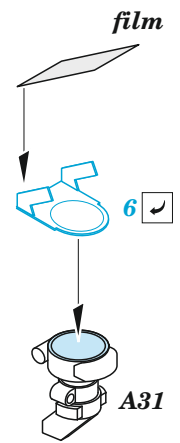

FE 1382 + 49 1382
Hurricane Mk.IIc

FILM

- APPLY EXPRESS MASK AND PAINT BEFORE GLUING
POUŽIT EXPRESS MASK NABARVIT PŘED SLEPENÍM
 - SYMMETRICAL ASSEMBLY
SYMETRICKÁ MONTÁŽ
 - REMOVE
ODSTRANIT
 - GRIND
OBROUSIT
 - DRILL HOLE
VRTÁT OTVOR
 - COLORED ETCHED PARTS
LEPTANÉ BAREVNÉ DÍLY
 - ETCHED PARTS
LEPTANÉ NEBAREVNÉ DÍLY
 - ORIGINAL KIT PARTS
PŮVODNÍ DÍLY STAVEBNICE
- BEND
OHNOUT
 - OPTION
VOLBA
 - REPLACE
NAHRADIT
 - REVERSE SIDE
OTOČIT

ORIGINAL KIT PARTS
PŮVODNÍ DÍLY STAVEBNICE

PHOTO-ETCHED PARTS
LEPTANÉ DÍLY

PARTS TO BE REMOVED
DÍLY K ODSTRANĚNÍ

FILL
TMELIT

Related products: FE1383 Hurricane Mk.IIc seatbelts STEEL 1/48