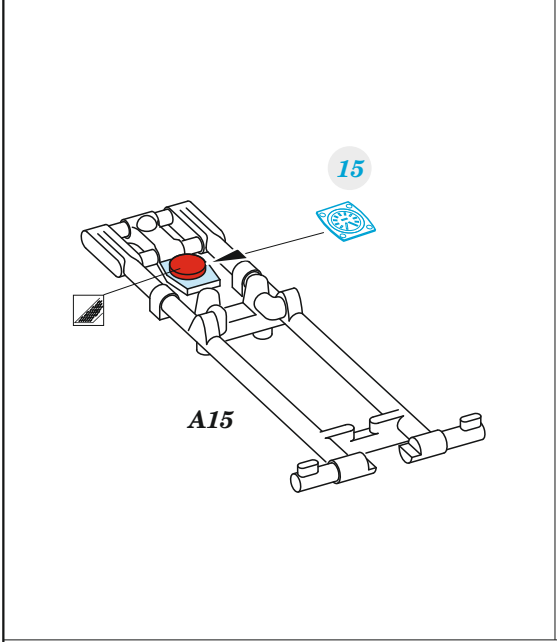

FE 1382 + 49 1382
Hurricane Mk.IIc

FILM

- APPLY EXPRESS MASK AND PAINT BEFORE GLUING
POUŽIT EXPRESS MASK NABARVIT PŘED SLEPENÍM
 - SYMMETRICAL ASSEMBLY
SYMETRICKÁ MONTÁŽ
 - REMOVE
ODSTRANIT
 - GRIND
OBROUSIT
 - DRILL HOLE
VRTÁT OTVOR
 - COLORED ETCHED PARTS
LEPTANÉ BAREVNÉ DÍLY
 - ETCHED PARTS
LEPTANÉ NEBAREVNÉ DÍLY
 - ORIGINAL KIT PARTS
PŮVODNÍ DÍLY STAVEBNICE
- BEND
OHNOUT
 - OPTION
VOLBA
 - REPLACE
NAHRADIT
 - REVERSE SIDE
OTOČIT

ORIGINAL KIT PARTS
PŮVODNÍ DÍLY STAVEBNICE

PHOTO-ETCHED PARTS
LEPTANÉ DÍLY

PARTS TO BE REMOVED
DÍLY K ODSTRANĚNÍ

FILL
TMELIT

Related products: FE1383 Hurricane Mk.IIc seatbelts STEEL 1/48