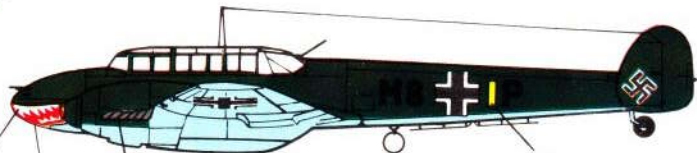

COLOR GUIDE
カラーガイド

GERMAN AIR FORCE FIGHTER

MESSERSCHMITT Bf-110C

白
WHITE

赤
RED

茶+銀
BROWN+SILVER

黄
YELLOW

機体上面：ブラックグリーン
UPPER SURFACE：BLACK GREEN

機体下面：ライトブルー
UNDER SURFACE：LIGHT BLUE

プロペラ：つや消し黒
PROPELLER：FLAT BLACK

第76長距離戦闘航空団第2連隊
第6中隊所属機

CROWN MODEL CO., LTD.