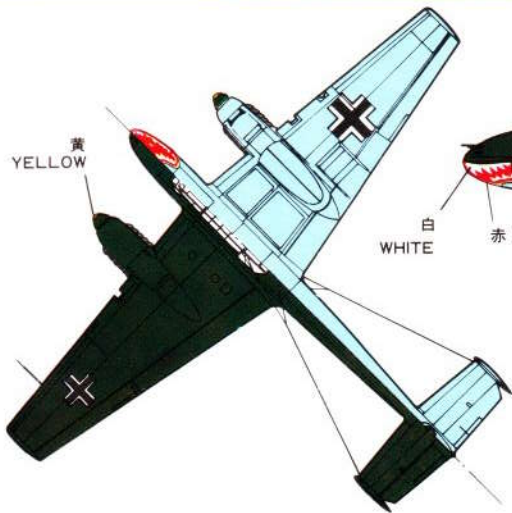

COLOR GUIDE
カラーガイド

GERMAN AIR FORCE FIGHTER

MESSERSCHMITT Bf-110C

白
WHITE

赤
RED

茶+銀
BROWN+SILVER

黄
YELLOW

機体上面：ブラックグリーン
UPPER SURFACE：BLACK GREEN

機体下面：ライトブルー
UNDER SURFACE：LIGHT BLUE

プロペラ：つや消し黒
PROPELLER：FLAT BLACK

第76長距離戦闘航空団第2連隊
第6中隊所属機

CROWN MODEL CO., LTD.