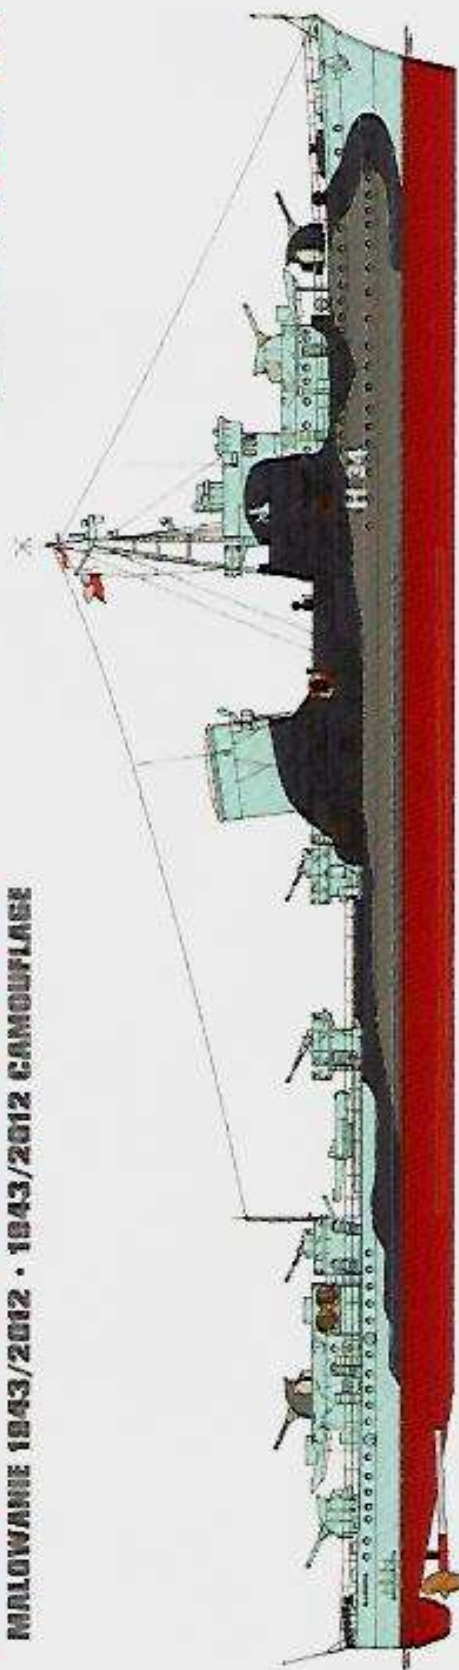

ORP 'BŁYSKAWICA'

MALOWANIE 1943/2012 • 1943/2012 CAMOUFLAGE

LIMITED EDITION #40001

By Mieczysław 2012