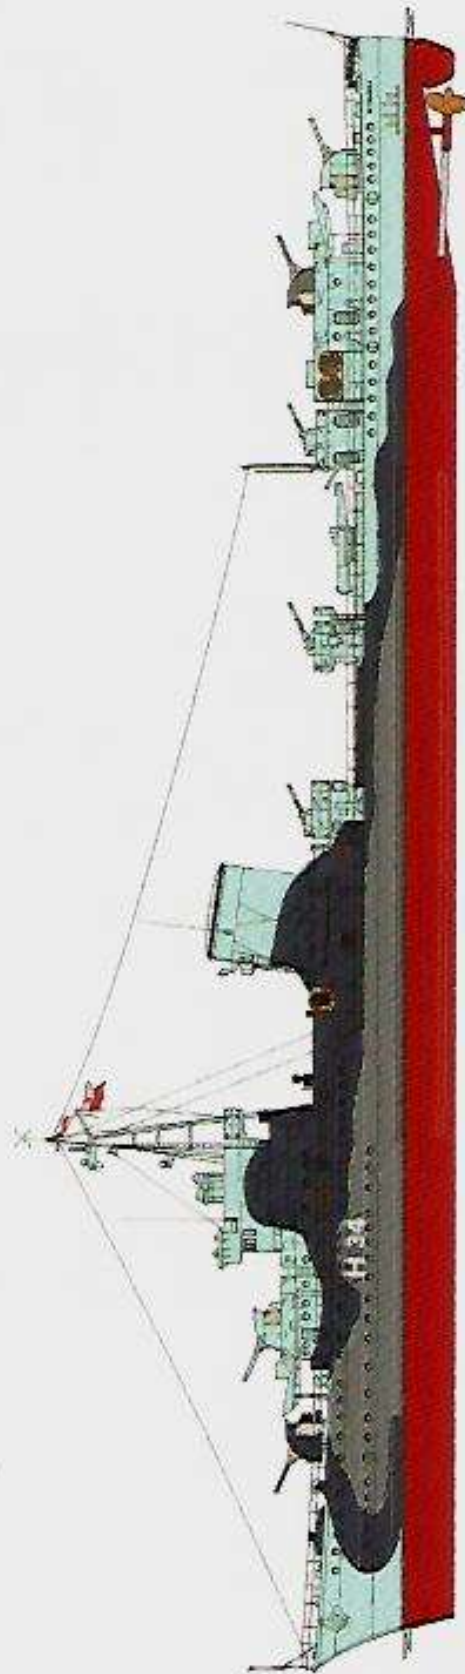

ORP 'BŁYSKAWICA'

MALOWANIE 1943/2012 • 1943/2012 CAMOUFLAGE

LIMITED EDITION #40001

By Mieczysław 2012