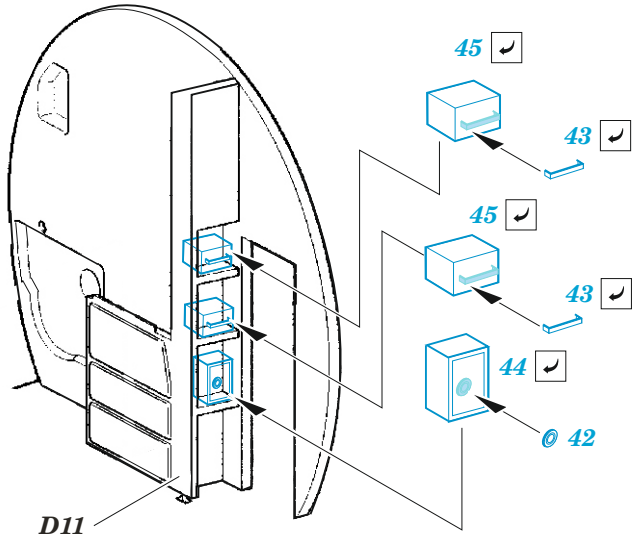

C-130J interior

eduard

73 794

1/72

detail set for ZVEZDA 1/72 kit • sada detailů pro stavebnici ZVEZDA 1/72

- APPLY EXPRESS MASK AND PAINT BEFORE GLUING
POUŽIT EXPRESS MASK NABARVIT PŘED SLEPENÍM
 - SYMMETRICAL ASSEMBLY
SYMETRICKÁ MONTÁŽ
 - REMOVE
ODSTRANIT
 - GRIND
OBROUSIT
 - DRILL HOLE
VRTAT OTVOR
 - COLORED ETCHED PARTS
LEPTANÉ BAREVNÉ DÍLY
 - ETCHED PARTS
LEPTANÉ NEBAREVNÉ DÍLY
 - ORIGINAL KIT PARTS
PŮVODNÍ DÍLY STAVEBNICE
- BEND
OHNOUT
 - OPTION
VOLBA
 - REPLACE
NAHRADIT
 - REVERSE SIDE
OTOČIT

ORIGINAL KIT PARTS
PŮVODNÍ DÍLY STAVEBNICE

PHOTO-ETCHED PARTS
LEPTANÉ DÍLY

PARTS TO BE REMOVED
DÍLY K ODSTRANĚNÍ

FILL
TMELIT

Related products: 73 795 C-130J cargo floor 1/72

Related products: 73 796 C-130J cargo seatbelts 1/72

Related products: 73 797 C-130J cargo interior 1/72