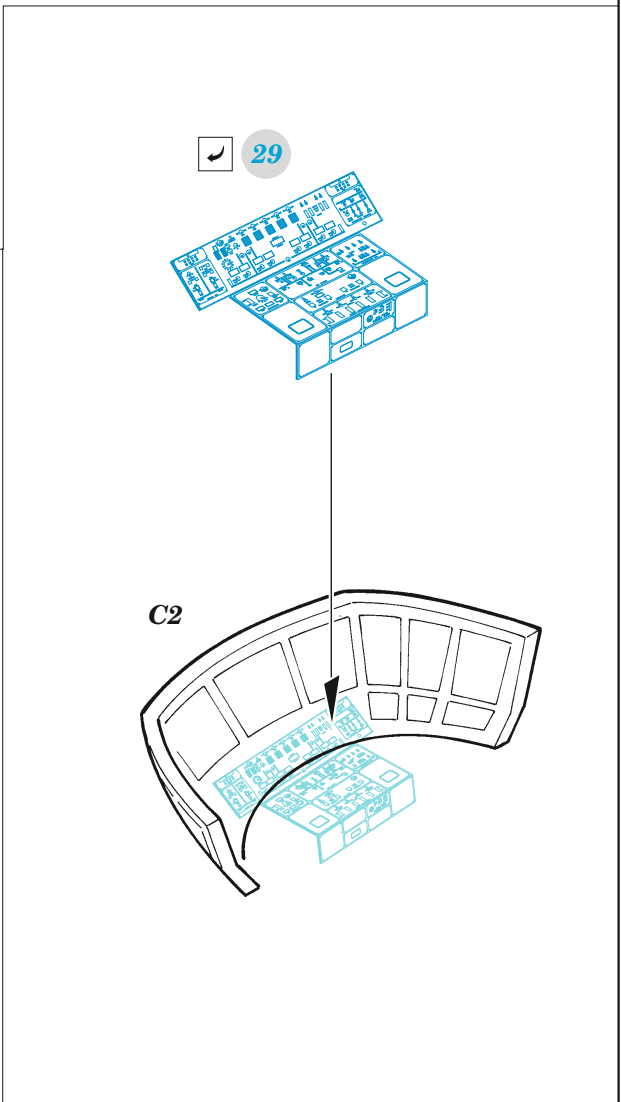

C-130J interior

eduard

73 794

1/72

detail set for ZVEZDA 1/72 kit • sada detailů pro stavebnici ZVEZDA 1/72

- APPLY EXPRESS MASK AND PAINT BEFORE GLUING
POUŽIT EXPRESS MASK NABARVIT PŘED SLEPENÍM
 - SYMMETRICAL ASSEMBLY
SYMETRICKÁ MONTÁŽ
 - REMOVE
ODSTRANIT
 - GRIND
OBROUSIT
 - DRILL HOLE
VRTAT OTVOR
 - COLORED ETCHED PARTS
LEPTANÉ BAREVNÉ DÍLY
 - ETCHED PARTS
LEPTANÉ NEBAREVNÉ DÍLY
 - ORIGINAL KIT PARTS
PŮVODNÍ DÍLY STAVEBNICE
- BEND
OHNOUT
 - OPTION
VOLBA
 - REPLACE
NAHRADIT
 - REVERSE SIDE
OTOČIT

ORIGINAL KIT PARTS
PŮVODNÍ DÍLY STAVEBNICE

PHOTO-ETCHED PARTS
LEPTANÉ DÍLY

PARTS TO BE REMOVED
DÍLY K ODSTRANĚNÍ

FILL
TMELIT

Related products: 73 795 C-130J cargo floor 1/72

Related products: 73 796 C-130J cargo seatbelts 1/72

Related products: 73 797 C-130J cargo interior 1/72