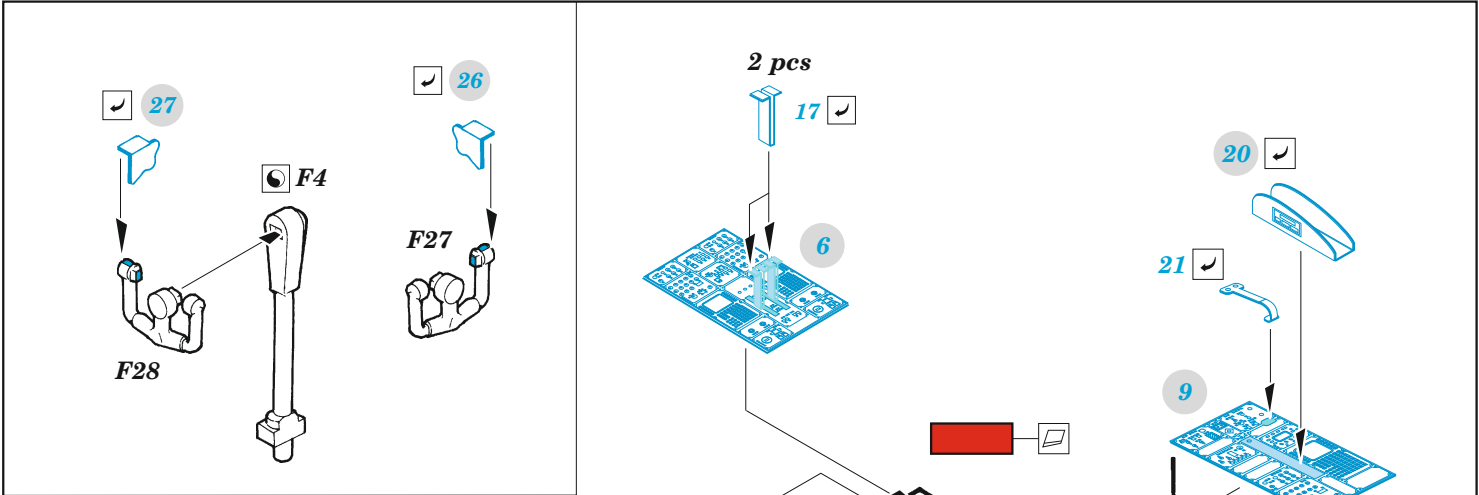

C-130J interior

eduard

73 794

1/72

detail set for ZVEZDA 1/72 kit • sada detailů pro stavebnici ZVEZDA 1/72

- APPLY EXPRESS MASK AND PAINT BEFORE GLUING
POUŽIT EXPRESS MASK NABARVIT PŘED SLEPENÍM
 - SYMMETRICAL ASSEMBLY
SYMETRICKÁ MONTÁŽ
 - REMOVE
ODSTRANIT
 - GRIND
OBROUSIT
 - DRILL HOLE
VRTAT OTVOR
 - COLORED ETCHED PARTS
LEPTANÉ BAREVNÉ DÍLY
 - ETCHED PARTS
LEPTANÉ NEBAREVNÉ DÍLY
 - ORIGINAL KIT PARTS
PŮVODNÍ DÍLY STAVEBNICE
- BEND
OHNOUT
 - OPTION
VOLBA
 - REPLACE
NAHRADIT
 - REVERSE SIDE
OTOČIT

ORIGINAL KIT PARTS
PŮVODNÍ DÍLY STAVEBNICE

PHOTO-ETCHED PARTS
LEPTANÉ DÍLY

PARTS TO BE REMOVED
DÍLY K ODSTRANĚNÍ

FILL
TMELIT

Related products: 73 795 C-130J cargo floor 1/72

Related products: 73 796 C-130J cargo seatbelts 1/72