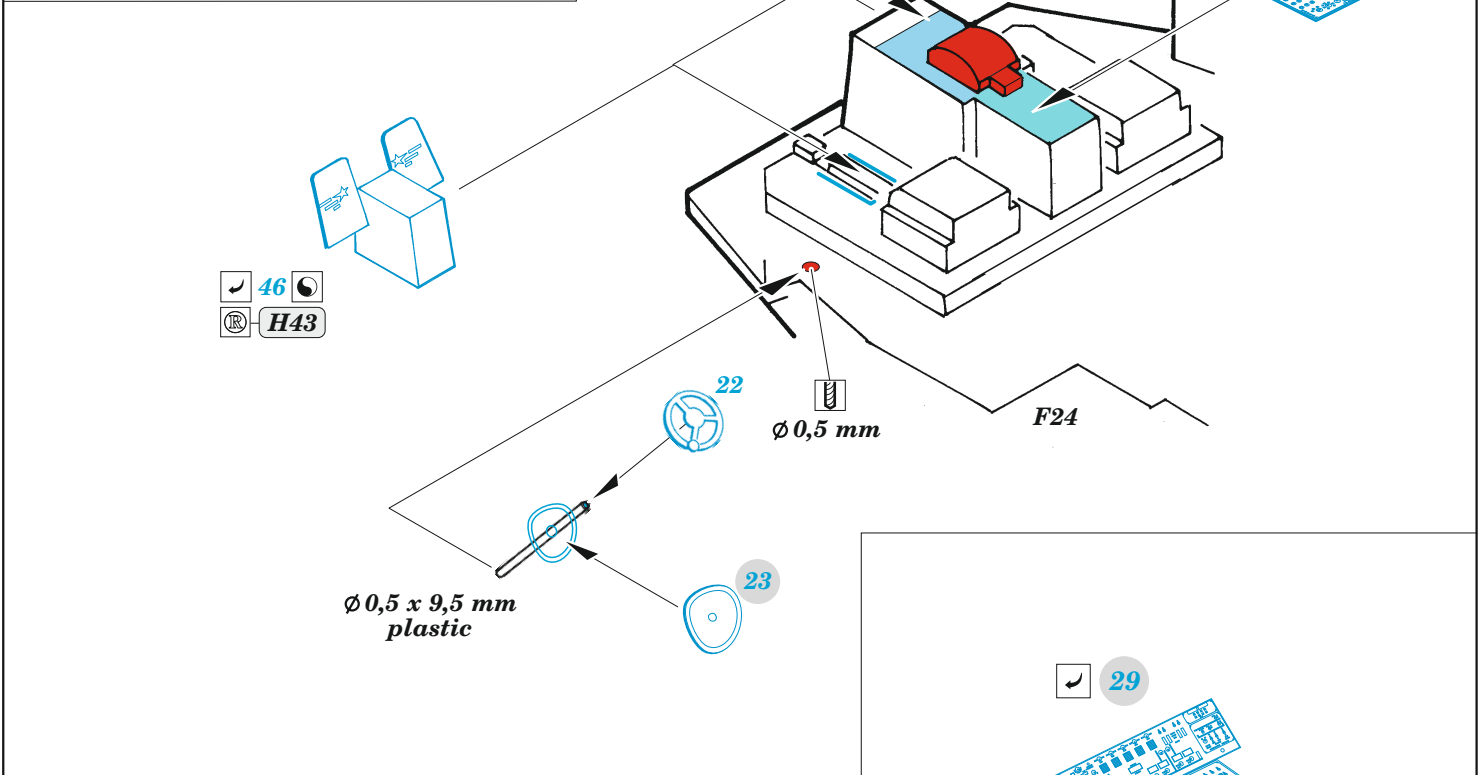

C-130J interior

eduard

73 794

1/72

detail set for ZVEZDA 1/72 kit • sada detailů pro stavebnici ZVEZDA 1/72

- APPLY EXPRESS MASK AND PAINT BEFORE GLUING
POUŽIT EXPRESS MASK NABARVIT PŘED SLEPENÍM
 - SYMMETRICAL ASSEMBLY
SYMETRICKÁ MONTÁŽ
 - REMOVE
ODSTRANIT
 - GRIND
OBROUSIT
 - DRILL HOLE
VRTAT OTVOR
 - COLORED ETCHED PARTS
LEPTANÉ BAREVNÉ DÍLY
 - ETCHED PARTS
LEPTANÉ NEBAREVNÉ DÍLY
 - ORIGINAL KIT PARTS
PŮVODNÍ DÍLY STAVEBNICE
- BEND
OHNOUT
 - OPTION
VOLBA
 - REPLACE
NAHRADIT
 - REVERSE SIDE
OTOČIT

ORIGINAL KIT PARTS
PŮVODNÍ DÍLY STAVEBNICE

PHOTO-ETCHED PARTS
LEPTANÉ DÍLY

PARTS TO BE REMOVED
DÍLY K ODSTRANĚNÍ

FILL
TMELIT

Related products: 73 795 C-130J cargo floor 1/72

Related products: 73 796 C-130J cargo seatbelts 1/72

Related products: 73 797 C-130J cargo interior 1/72