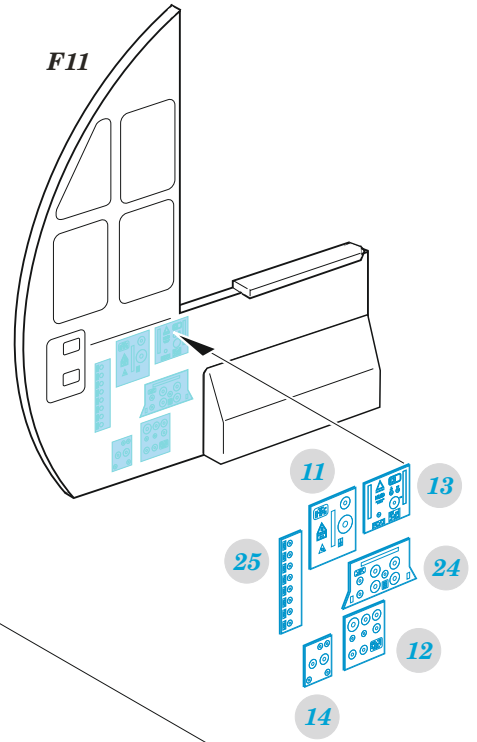

C-130J interior

eduard

73 794

1/72

detail set for ZVEZDA 1/72 kit • sada detailů pro stavebnici ZVEZDA 1/72

- APPLY EXPRESS MASK AND PAINT BEFORE GLUING
POUŽIT EXPRESS MASK NABARVIT PŘED SLEPENÍM
 - SYMMETRICAL ASSEMBLY
SYMETRICKÁ MONTÁŽ
 - REMOVE
ODSTRANIT
 - GRIND
OBROUSIT
 - DRILL HOLE
VRTAT OTVOR
 - COLORED ETCHED PARTS
LEPTANÉ BAREVNÉ DÍLY
 - ETCHED PARTS
LEPTANÉ NEBAREVNÉ DÍLY
 - ORIGINAL KIT PARTS
PŮVODNÍ DÍLY STAVEBNICE
- BEND
OHNOUT
 - OPTION
VOLBA
 - REPLACE
NAHRADIT
 - REVERSE SIDE
OTOČIT

ORIGINAL KIT PARTS
PŮVODNÍ DÍLY STAVEBNICE

PHOTO-ETCHED PARTS
LEPTANÉ DÍLY

PARTS TO BE REMOVED
DÍLY K ODSTRANĚNÍ

FILL
TMELIT

Related products: 73 795 C-130J cargo floor 1/72

Related products: 73 796 C-130J cargo seatbelts 1/72

Related products: 73 797 C-130J cargo interior 1/72