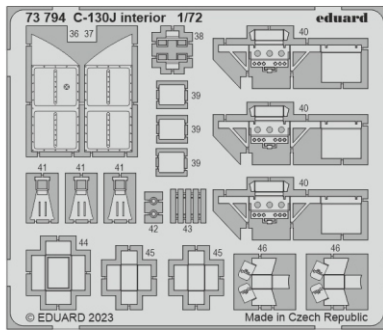

C-130J interior

eduard

73 794

1/72

detail set for ZVEZDA 1/72 kit • sada detailů pro stavebnici ZVEZDA 1/72

- APPLY EXPRESS MASK AND PAINT BEFORE GLUING
POUŽIT EXPRESS MASK NABARVIT PŘED SLEPENÍM
 - SYMMETRICAL ASSEMBLY
SYMETRICKÁ MONTÁŽ
 - REMOVE
ODSTRANIT
 - GRIND
OBROUSIT
 - DRILL HOLE
VRTAT OTVOR
 - COLORED ETCHED PARTS
LEPTANÉ BAREVNÉ DÍLY
 - ETCHED PARTS
LEPTANÉ NEBAREVNÉ DÍLY
 - ORIGINAL KIT PARTS
PŮVODNÍ DÍLY STAVEBNICE
- BEND
OHNOUT
 - OPTION
VOLBA
 - REPLACE
NAHRADIT
 - REVERSE SIDE
OTOČIT

ORIGINAL KIT PARTS
PŮVODNÍ DÍLY STAVEBNICE

PHOTO-ETCHED PARTS
LEPTANÉ DÍLY

PARTS TO BE REMOVED
DÍLY K ODSTRANĚNÍ

FILL
TMELIT

Related products: 73 795 C-130J cargo floor 1/72

Related products: 73 796 C-130J cargo seatbelts 1/72