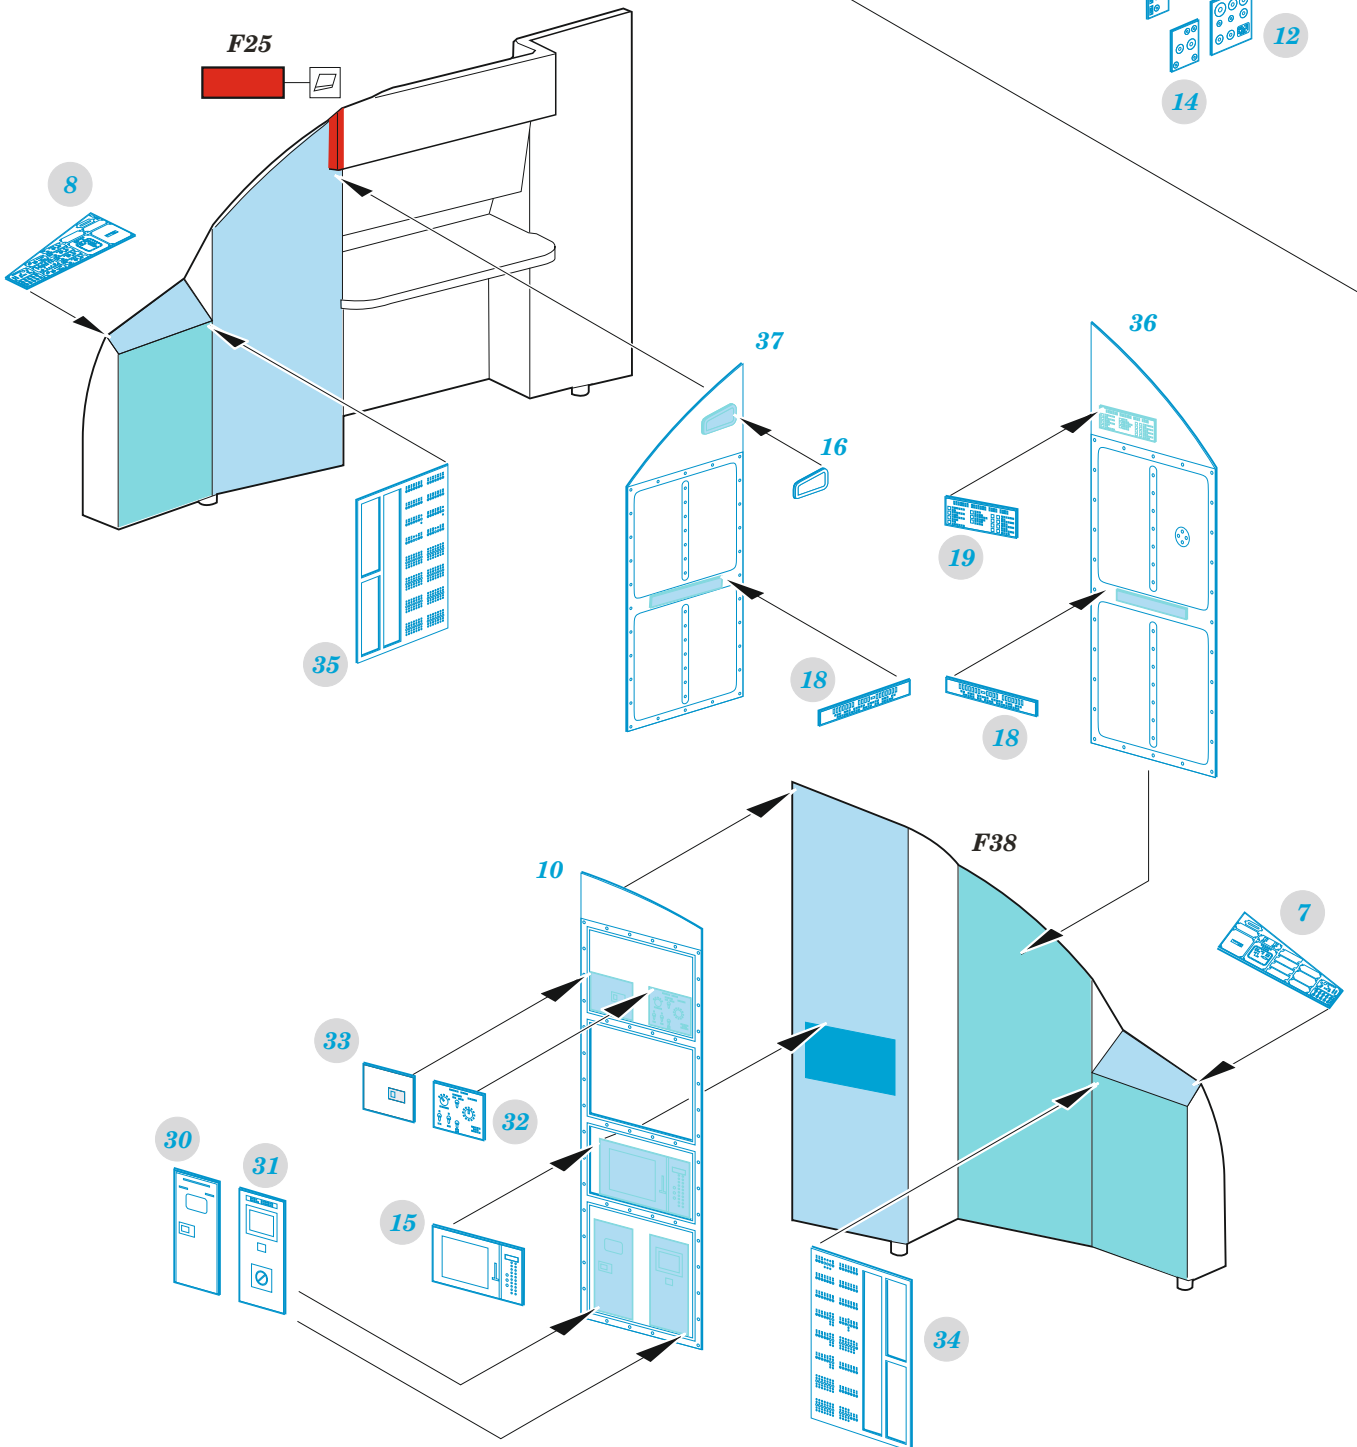

C-130J interior

eduard

73 794

1/72

detail set for ZVEZDA 1/72 kit • sada detailů pro stavebnici ZVEZDA 1/72

- APPLY EXPRESS MASK AND PAINT BEFORE GLUING
POUŽIT EXPRESS MASK NABARVIT PŘED SLEPENÍM
 - SYMMETRICAL ASSEMBLY
SYMETRICKÁ MONTÁŽ
 - REMOVE
ODSTRANIT
 - GRIND
OBROUSIT
 - DRILL HOLE
VRTAT OTVOR
 - COLORED ETCHED PARTS
LEPTANÉ BAREVNÉ DÍLY
 - ETCHED PARTS
LEPTANÉ NEBAREVNÉ DÍLY
 - ORIGINAL KIT PARTS
PŮVODNÍ DÍLY STAVEBNICE
- BEND
OHNOUT
 - OPTION
VOLBA
 - REPLACE
NAHRADIT
 - REVERSE SIDE
OTOČIT

ORIGINAL KIT PARTS
PŮVODNÍ DÍLY STAVEBNICE

PHOTO-ETCHED PARTS
LEPTANÉ DÍLY

PARTS TO BE REMOVED
DÍLY K ODSTRANĚNÍ

FILL
TMELIT

Related products: 73 795 C-130J cargo floor 1/72

Related products: 73 796 C-130J cargo seatbelts 1/72

Related products: 73 797 C-130J cargo interior 1/72