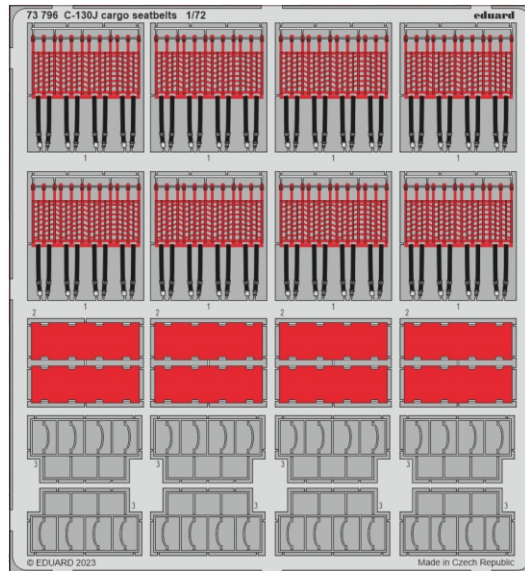

C-130J interior

eduard

73 794

1/72

detail set for ZVEZDA 1/72 kit • sada detailů pro stavebnici ZVEZDA 1/72

- APPLY EXPRESS MASK AND PAINT BEFORE GLUING
POUŽIT EXPRESS MASK NABARVIT PŘED SLEPENÍM
 - SYMMETRICAL ASSEMBLY
SYMETRICKÁ MONTÁŽ
 - REMOVE
ODSTRANIT
 - GRIND
OBROUSIT
 - DRILL HOLE
VRTAT OTVOR
 - COLORED ETCHED PARTS
LEPTANÉ BAREVNÉ DÍLY
 - ETCHED PARTS
LEPTANÉ NEBAREVNÉ DÍLY
 - ORIGINAL KIT PARTS
PŮVODNÍ DÍLY STAVEBNICE
- BEND
OHNOUT
 - OPTION
VOLBA
 - REPLACE
NAHRADIT
 - REVERSE SIDE
OTOČIT

ORIGINAL KIT PARTS
PŮVODNÍ DÍLY STAVEBNICE

PHOTO-ETCHED PARTS
LEPTANÉ DÍLY

PARTS TO BE REMOVED
DÍLY K ODSTRANĚNÍ

FILL
TMELIT

Related products: 73 795 C-130J cargo floor 1/72

Related products: 73 796 C-130J cargo seatbelts 1/72

Related products: 73 797 C-130J cargo interior 1/72