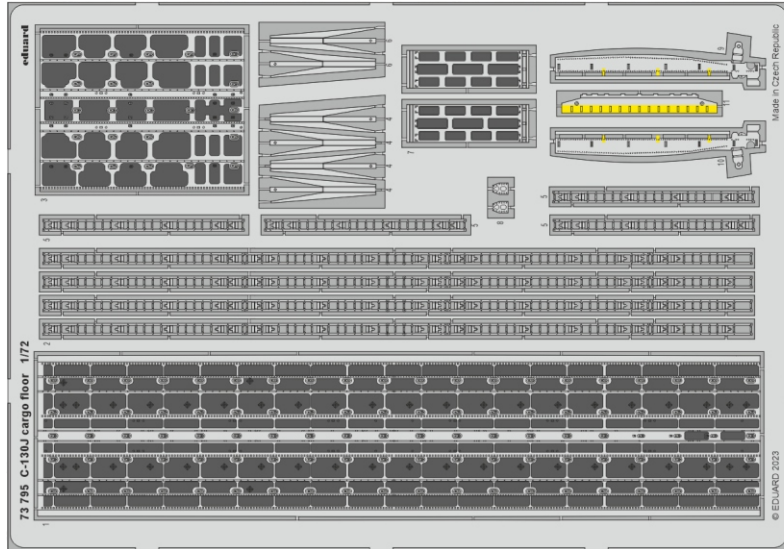

C-130J interior

eduard

73 794

1/72

detail set for ZVEZDA 1/72 kit • sada detailů pro stavebnici ZVEZDA 1/72

- APPLY EXPRESS MASK AND PAINT BEFORE GLUING
POUŽIT EXPRESS MASK NABARVIT PŘED SLEPENÍM
 - SYMMETRICAL ASSEMBLY
SYMETRICKÁ MONTÁŽ
 - REMOVE
ODSTRANIT
 - GRIND
OBROUSIT
 - DRILL HOLE
VRTAT OTVOR
 - COLORED ETCHED PARTS
LEPTANÉ BAREVNÉ DÍLY
 - ETCHED PARTS
LEPTANÉ NEBAREVNÉ DÍLY
 - ORIGINAL KIT PARTS
PŮVODNÍ DÍLY STAVEBNICE
- BEND
OHNOUT
 - OPTION
VOLBA
 - REPLACE
NAHRADIT
 - REVERSE SIDE
OTOČIT

ORIGINAL KIT PARTS
PŮVODNÍ DÍLY STAVEBNICE

PHOTO-ETCHED PARTS
LEPTANÉ DÍLY

PARTS TO BE REMOVED
DÍLY K ODSTRANĚNÍ

FILL
TMELIT

Related products: 73 795 C-130J cargo floor 1/72

Related products: 73 796 C-130J cargo seatbelts 1/72

Related products: 73 797 C-130J cargo interior 1/72