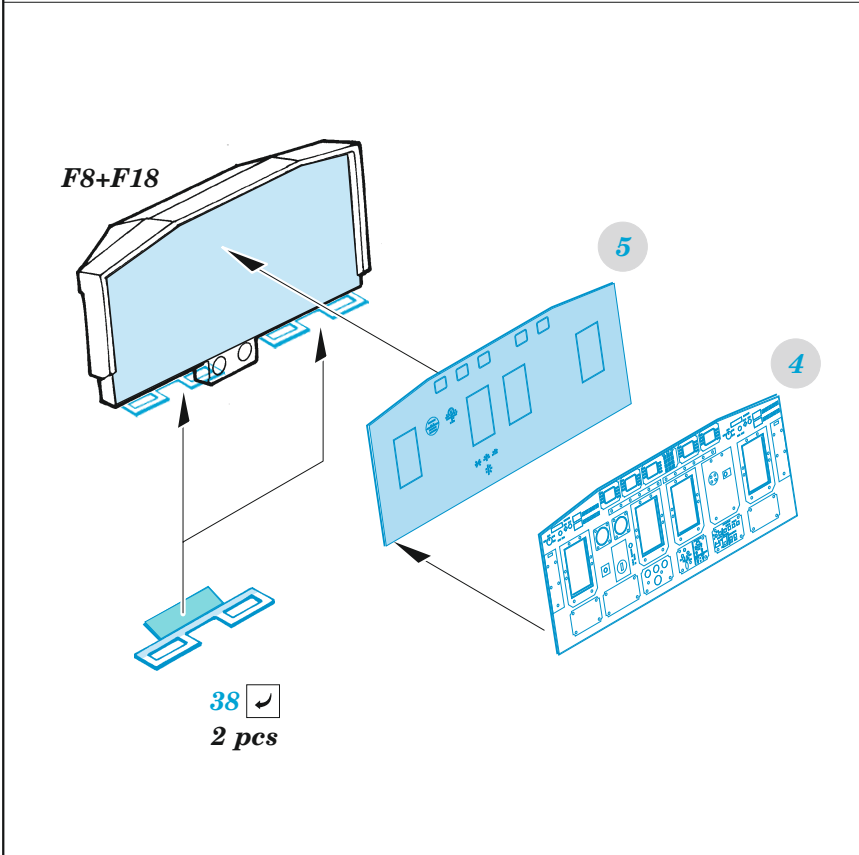

C-130J interior

eduard

73 794

1/72

detail set for ZVEZDA 1/72 kit • sada detailů pro stavebnici ZVEZDA 1/72

- APPLY EXPRESS MASK AND PAINT BEFORE GLUING
POUŽIT EXPRESS MASK NABARVIT PŘED SLEPENÍM
 - SYMMETRICAL ASSEMBLY
SYMETRICKÁ MONTÁŽ
 - REMOVE
ODSTRANIT
 - GRIND
OBROUSIT
 - DRILL HOLE
VRTAT OTVOR
 - COLORED ETCHED PARTS
LEPTANÉ BAREVNÉ DÍLY
 - ETCHED PARTS
LEPTANÉ NEBAREVNÉ DÍLY
 - ORIGINAL KIT PARTS
PŮVODNÍ DÍLY STAVEBNICE
- BEND
OHNOUT
 - OPTION
VOLBA
 - REPLACE
NAHRADIT
 - REVERSE SIDE
OTOČIT

ORIGINAL KIT PARTS
PŮVODNÍ DÍLY STAVEBNICE

PHOTO-ETCHED PARTS
LEPTANÉ DÍLY

PARTS TO BE REMOVED
DÍLY K ODSTRANĚNÍ

FILL
TMELIT

Related products: 73 795 C-130J cargo floor 1/72

Related products: 73 796 C-130J cargo seatbelts 1/72