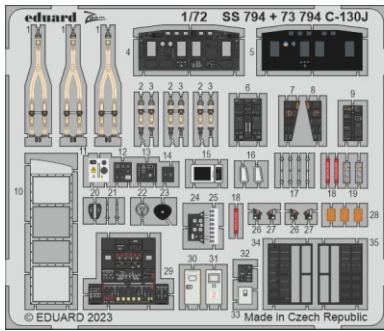

C-130J interior

eduard

73 794

1/72

detail set for ZVEZDA 1/72 kit • sada detailů pro stavebnici ZVEZDA 1/72

- APPLY EXPRESS MASK AND PAINT BEFORE GLUING
POUŽIT EXPRESS MASK NABARVIT PŘED SLEPENÍM
 - SYMMETRICAL ASSEMBLY
SYMETRICKÁ MONTÁŽ
 - REMOVE
ODSTRANIT
 - GRIND
OBROUSIT
 - DRILL HOLE
VRTAT OTVOR
 - COLORED ETCHED PARTS
LEPTANÉ BAREVNÉ DÍLY
 - ETCHED PARTS
LEPTANÉ NEBAREVNÉ DÍLY
 - ORIGINAL KIT PARTS
PŮVODNÍ DÍLY STAVEBNICE
- BEND
OHNOUT
 - OPTION
VOLBA
 - REPLACE
NAHRADIT
 - REVERSE SIDE
OTOČIT

ORIGINAL KIT PARTS
PŮVODNÍ DÍLY STAVEBNICE

PHOTO-ETCHED PARTS
LEPTANÉ DÍLY

PARTS TO BE REMOVED
DÍLY K ODSTRANĚNÍ

FILL
TMELIT

Related products: 73 795 C-130J cargo floor 1/72

Related products: 73 796 C-130J cargo seatbelts 1/72