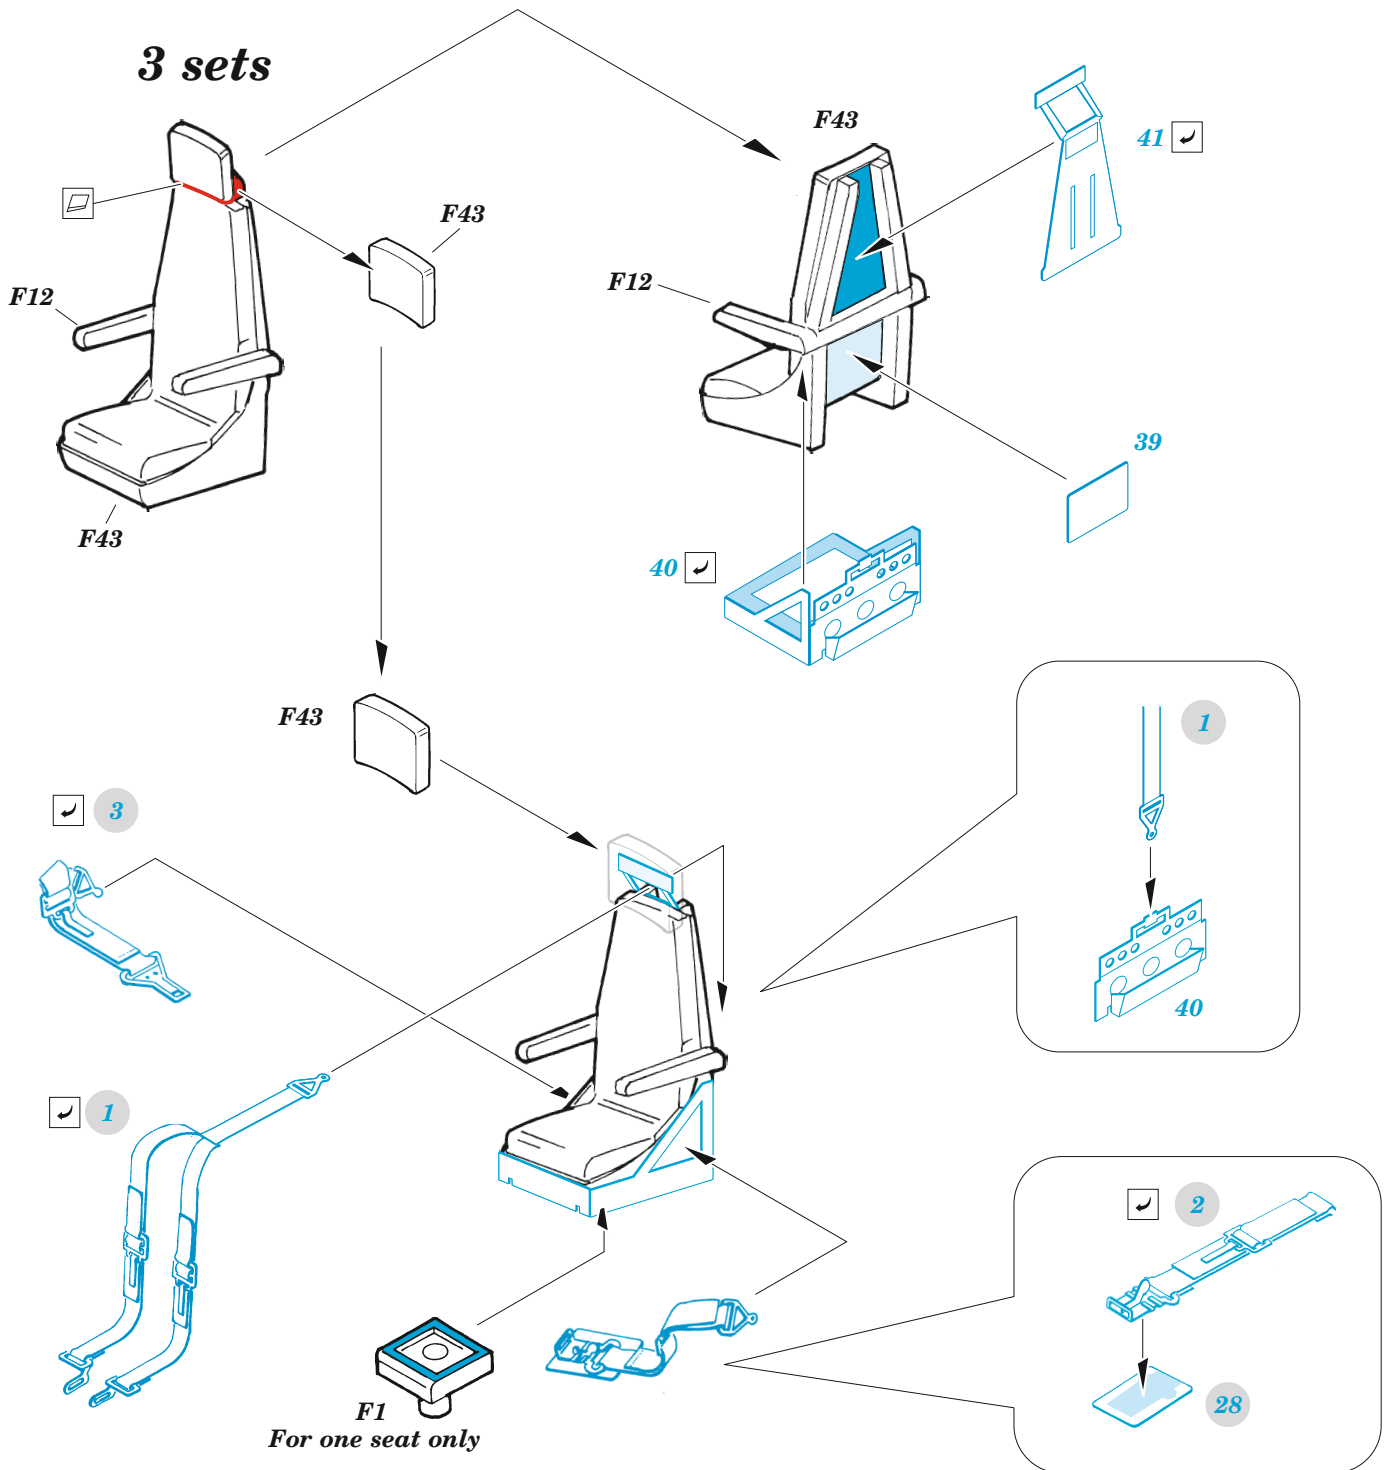

C-130J interior

eduard

73 794

1/72

detail set for ZVEZDA 1/72 kit • sada detailů pro stavebnici ZVEZDA 1/72

- APPLY EXPRESS MASK AND PAINT BEFORE GLUING
POUŽIT EXPRESS MASK NABARVIT PŘED SLEPENÍM
 - SYMMETRICAL ASSEMBLY
SYMETRICKÁ MONTÁŽ
 - REMOVE
ODSTRANIT
 - GRIND
OBROUSIT
 - DRILL HOLE
VRTAT OTVOR
 - COLORED ETCHED PARTS
LEPTANÉ BAREVNÉ DÍLY
 - ETCHED PARTS
LEPTANÉ NEBAREVNÉ DÍLY
 - ORIGINAL KIT PARTS
PŮVODNÍ DÍLY STAVEBNICE
- BEND
OHNOUT
 - OPTION
VOLBA
 - REPLACE
NAHRADIT
 - REVERSE SIDE
OTOČIT

ORIGINAL KIT PARTS
PŮVODNÍ DÍLY STAVEBNICE

PHOTO-ETCHED PARTS
LEPTANÉ DÍLY

PARTS TO BE REMOVED
DÍLY K ODSTRANĚNÍ

FILL
TMELIT

Related products: 73 795 C-130J cargo floor 1/72

Related products: 73 796 C-130J cargo seatbelts 1/72

Related products: 73 797 C-130J cargo interior 1/72