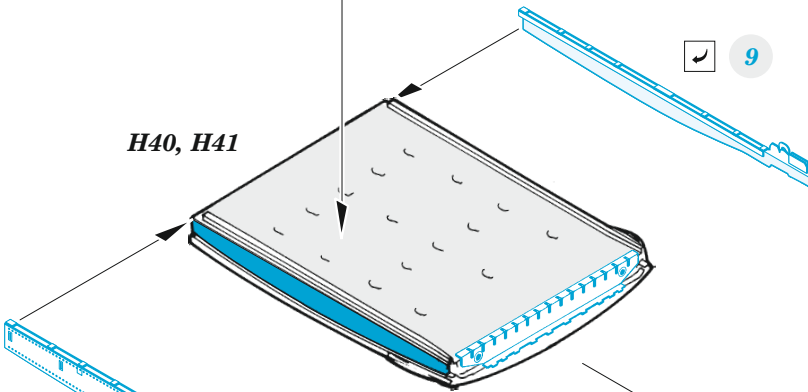

C-130J cargo floor

eduard

73 795

1/72

detail set for ZVEZDA 1/72 kit • sada detailů pro stavebnici ZVEZDA 1/72

- APPLY EXPRESS MASK AND PAINT BEFORE GLUING
POUŽIT EXPRESS MASK NABARVIT PŘED SLEPENÍM
- SYMMETRICAL ASSEMBLY
SYMETRICKÁ MONTÁŽ
- REMOVE
ODSTRANIT
- GRIND
OBROUSIT
- DRILL HOLE
VRTAT OTVOR
- COLORED ETCHED PARTS
LEPTANÉ BAREVNÉ DÍLY
- ETCHED PARTS
LEPTANÉ NEBAREVNÉ DÍLY
- ORIGINAL KIT PARTS
PŮVODNÍ DÍLY STAVEBNICE
- BEND
OHNOUT
- OPTION
VOLBA
- REPLACE
NAHRADIT
- REVERSE SIDE
OTOČIT

ORIGINAL KIT PARTS PŮVODNÍ DÍLY STAVEBNICE	PHOTO-ETCHED PARTS LEPTANÉ DÍLY	PARTS TO BE REMOVED DÍLY K ODSTRANĚNÍ	FILL TMELIT
---	------------------------------------	--	----------------

step 1

H40, H41

H40, H41