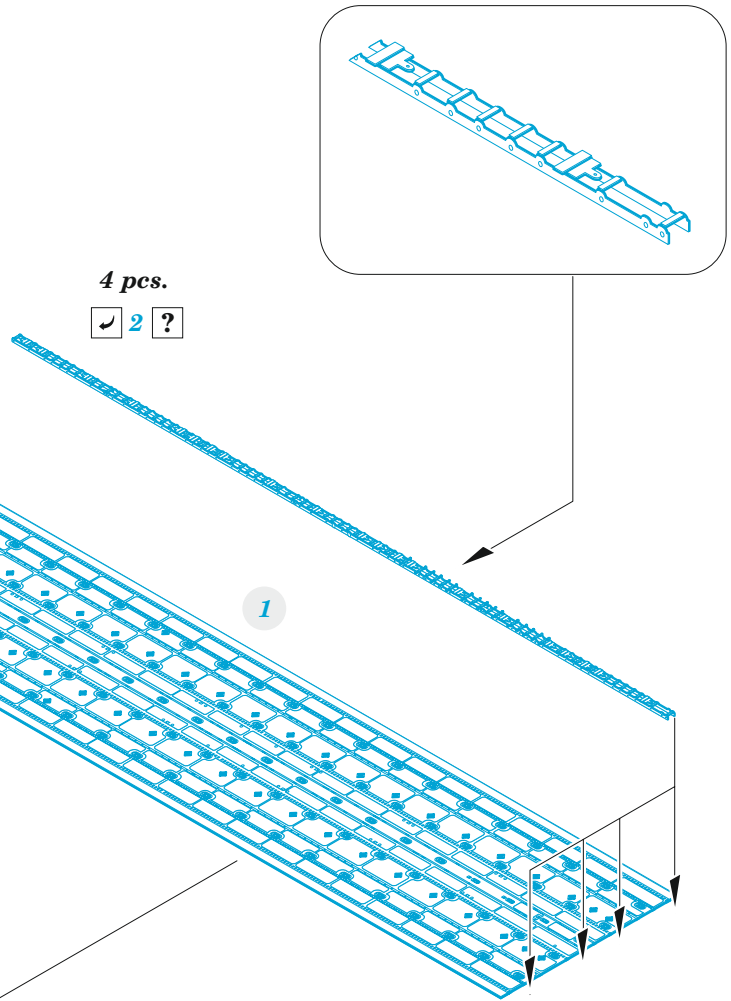

C-130J cargo floor

eduard

73 795

1/72

detail set for ZVEZDA 1/72 kit • sada detailů pro stavebnici ZVEZDA 1/72

- APPLY EXPRESS MASK AND PAINT BEFORE GLUING
POUŽIT EXPRESS MASK NABARVIT PŘED SLEPENÍM
- SYMMETRICAL ASSEMBLY
SYMETRICKÁ MONTÁŽ
- REMOVE
ODSTRANIT
- GRIND
OBROUSIT
- DRILL HOLE
VRTAT OTVOR
- COLORED ETCHED PARTS
LEPTANÉ BAREVNÉ DÍLY
- ETCHED PARTS
LEPTANÉ NEBAREVNÉ DÍLY
- ORIGINAL KIT PARTS
PŮVODNÍ DÍLY STAVEBNICE
- BEND
OHNOUT
- OPTION
VOLBA
- REPLACE
NAHRADIT
- REVERSE SIDE
OTOČIT

ORIGINAL KIT PARTS PŮVODNÍ DÍLY STAVEBNICE	PHOTO-ETCHED PARTS LEPTANÉ DÍLY	PARTS TO BE REMOVED DÍLY K ODSTRANĚNÍ	FILL TMELIT
---	------------------------------------	--	----------------

step 1

H40, H41

H40, H41