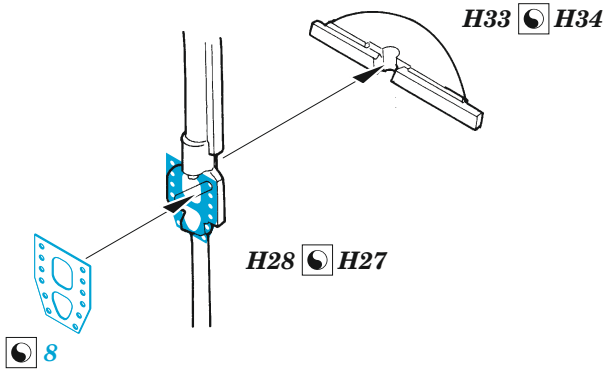

C-130J cargo floor

eduard

73 795

1/72

detail set for ZVEZDA 1/72 kit • sada detailů pro stavebnici ZVEZDA 1/72

- APPLY EXPRESS MASK AND PAINT BEFORE GLUING
POUŽIT EXPRESS MASK NABARVIT PŘED SLEPENÍM
- SYMMETRICAL ASSEMBLY
SYMETRICKÁ MONTÁŽ
- REMOVE
ODSTRANIT
- GRIND
OBROUSIT
- DRILL HOLE
VRTAT OTVOR
- COLORED ETCHED PARTS
LEPTANÉ BAREVNÉ DÍLY
- ETCHED PARTS
LEPTANÉ NEBAREVNÉ DÍLY
- ORIGINAL KIT PARTS
PŮVODNÍ DÍLY STAVEBNICE
- BEND
OHNOUT
- OPTION
VOLBA
- REPLACE
NAHRADIT
- REVERSE SIDE
OTOČIT

ORIGINAL KIT PARTS PŮVODNÍ DÍLY STAVEBNICE	PHOTO-ETCHED PARTS LEPTANÉ DÍLY	PARTS TO BE REMOVED DÍLY K ODSTRANĚNÍ	FILL TMELIT
---	------------------------------------	--	----------------

step 1

H40, H41

H40, H41