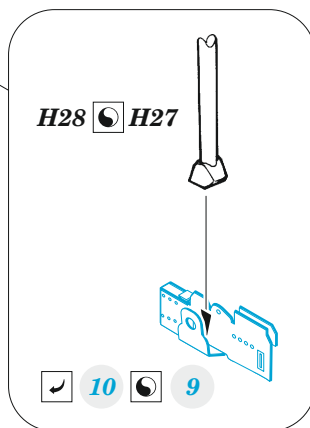

final assembly
H40, H41