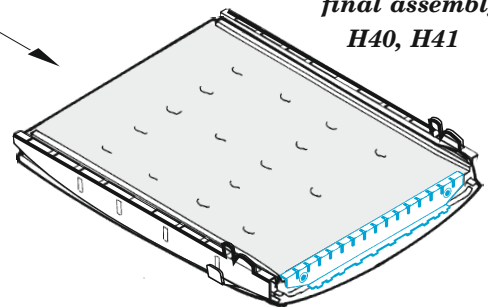

final assembly
H40, H41