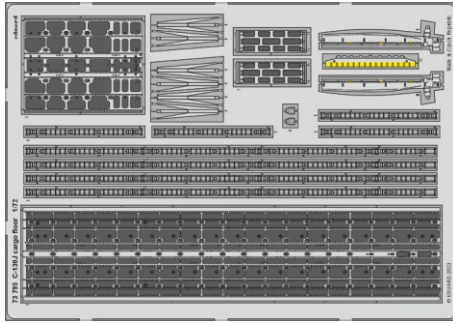

C-130J cargo floor

eduard

73 795

1/72

detail set for ZVEZDA 1/72 kit • sada detailů pro stavebnici ZVEZDA 1/72

- APPLY EXPRESS MASK AND PAINT BEFORE GLUING
POUŽIT EXPRESS MASK NABARVIT PŘED SLEPENÍM
- SYMMETRICAL ASSEMBLY
SYMETRICKÁ MONTÁŽ
- REMOVE
ODSTRANIT
- GRIND
OBROUSIT
- DRILL HOLE
VRTAT OTVOR
- COLORED ETCHED PARTS
LEPTANÉ BAREVNÉ DÍLY
- ETCHED PARTS
LEPTANÉ NEBAREVNÉ DÍLY
- ORIGINAL KIT PARTS
PŮVODNÍ DÍLY STAVEBNICE
- BEND
OHNOUT
- OPTION
VOLBA
- REPLACE
NAHRADIT
- REVERSE SIDE
OTOČIT

ORIGINAL KIT PARTS PŮVODNÍ DÍLY STAVEBNICE	PHOTO-ETCHED PARTS LEPTANÉ DÍLY	PARTS TO BE REMOVED DÍLY K ODSTRANĚNÍ	FILL TMELIT
---	------------------------------------	--	----------------

step 1

H40, H41

H40, H41