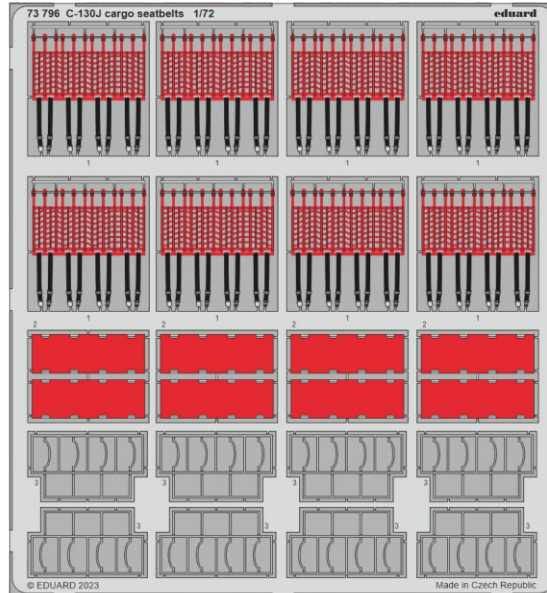

C-130J cargo floor

eduard

73 795

1/72

detail set for ZVEZDA 1/72 kit • sada detailů pro stavebnici ZVEZDA 1/72

- APPLY EXPRESS MASK AND PAINT BEFORE GLUING
POUŽIT EXPRESS MASK NABARVIT PŘED SLEPENÍM
- SYMMETRICAL ASSEMBLY
SYMETRICKÁ MONTÁŽ
- REMOVE
ODSTRANIT
- GRIND
OBROUSIT
- DRILL HOLE
VRTAT OTVOR
- COLORED ETCHED PARTS
LEPTANÉ BAREVNÉ DÍLY
- ETCHED PARTS
LEPTANÉ NEBAREVNÉ DÍLY
- ORIGINAL KIT PARTS
PŮVODNÍ DÍLY STAVEBNICE
- BEND
OHNOUT
- OPTION
VOLBA
- REPLACE
NAHRADIT
- REVERSE SIDE
OTOČIT

ORIGINAL KIT PARTS PŮVODNÍ DÍLY STAVEBNICE	PHOTO-ETCHED PARTS LEPTANÉ DÍLY	PARTS TO BE REMOVED DÍLY K ODSTRANĚNÍ	FILL TMELIT
---	------------------------------------	--	----------------

step 1

H40, H41

H40, H41

10

final assembly
H40, H41

 **H35**
2 sets

A

final assembly
H40, H41

A

 **H35**

A

 **H35**

Related products: 73 794 C-130J interior 1/72

Related products: 73 796 C-130J cargo seatbelts 1/72

Related products: 73 797 C-130J cargo interior 1/72