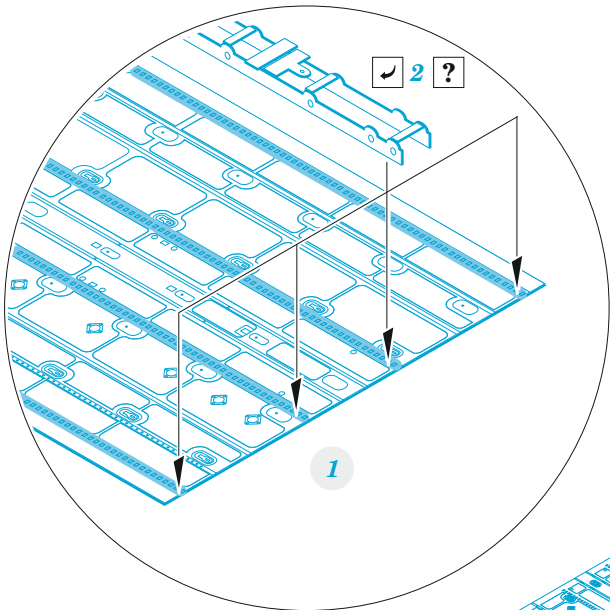

C-130J cargo floor

eduard

73 795

1/72

detail set for ZVEZDA 1/72 kit • sada detailů pro stavebnici ZVEZDA 1/72

- APPLY EXPRESS MASK AND PAINT BEFORE GLUING
POUŽIT EXPRESS MASK NABARVIT PŘED SLEPENÍM
- SYMMETRICAL ASSEMBLY
SYMETRICKÁ MONTÁŽ
- REMOVE
ODSTRANIT
- GRIND
OBROUSIT
- DRILL HOLE
VRTAT OTVOR
- COLORED ETCHED PARTS
LEPTANÉ BAREVNÉ DÍLY
- ETCHED PARTS
LEPTANÉ NEBAREVNÉ DÍLY
- ORIGINAL KIT PARTS
PŮVODNÍ DÍLY STAVEBNICE
- BEND
OHNOUT
- OPTION
VOLBA
- REPLACE
NAHRADIT
- REVERSE SIDE
OTOČIT

ORIGINAL KIT PARTS PŮVODNÍ DÍLY STAVEBNICE	PHOTO-ETCHED PARTS LEPTANÉ DÍLY	PARTS TO BE REMOVED DÍLY K ODSTRANĚNÍ	FILL TMELIT
---	------------------------------------	--	----------------

step 1

H40, H41

H40, H41