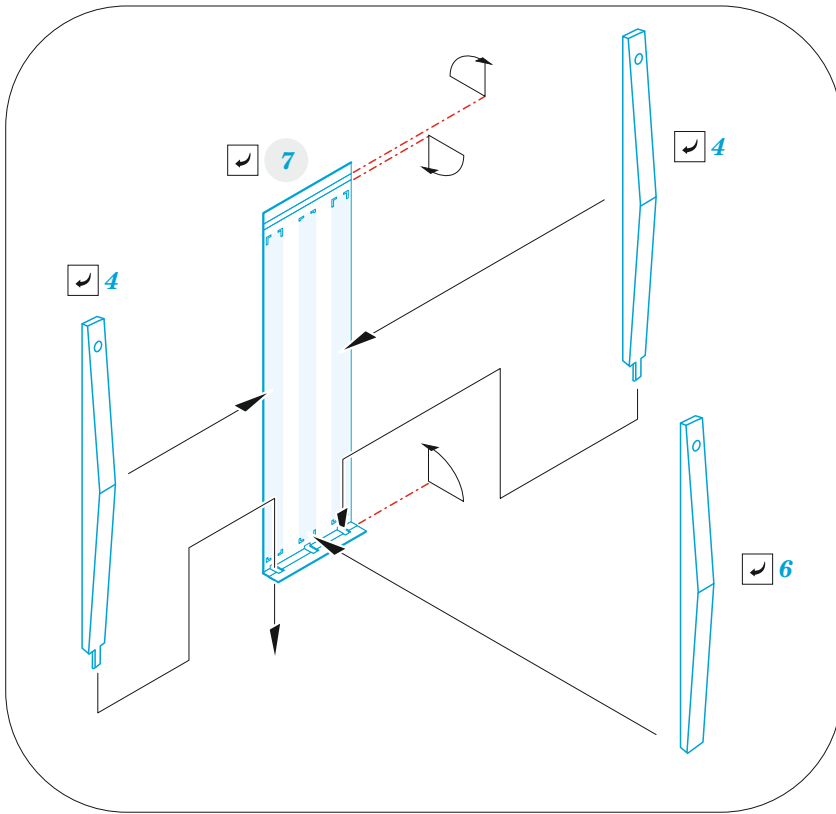

H35
2 sets

A

final assembly
H40, H41

A

H35

A

H35