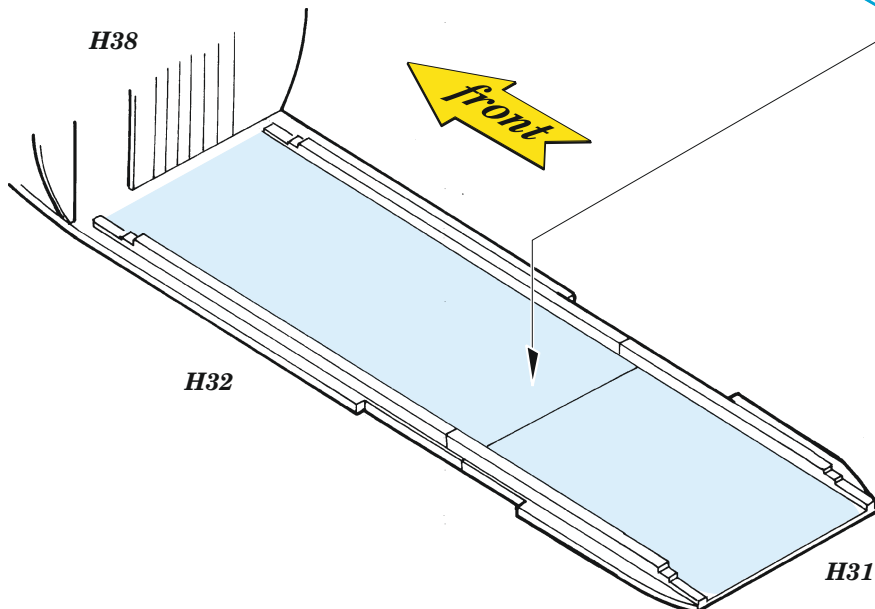

C-130J cargo floor

eduard

73 795

1/72

detail set for ZVEZDA 1/72 kit • sada detailů pro stavebnici ZVEZDA 1/72

- APPLY EXPRESS MASK AND PAINT BEFORE GLUING
POUŽIT EXPRESS MASK NABARVIT PŘED SLEPENÍM
- SYMMETRICAL ASSEMBLY
SYMETRICKÁ MONTÁŽ
- REMOVE
ODSTRANIT
- GRIND
OBROUSIT
- DRILL HOLE
VRTAT OTVOR
- COLORED ETCHED PARTS
LEPTANÉ BAREVNÉ DÍLY
- ETCHED PARTS
LEPTANÉ NEBAREVNÉ DÍLY
- ORIGINAL KIT PARTS
PŮVODNÍ DÍLY STAVEBNICE
- BEND
OHNOUT
- OPTION
VOLBA
- REPLACE
NAHRADIT
- REVERSE SIDE
OTOČIT

ORIGINAL KIT PARTS PŮVODNÍ DÍLY STAVEBNICE	PHOTO-ETCHED PARTS LEPTANÉ DÍLY	PARTS TO BE REMOVED DÍLY K ODSTRANĚNÍ	FILL TMELIT
---	------------------------------------	--	----------------

step 1

H40, H41

H40, H41