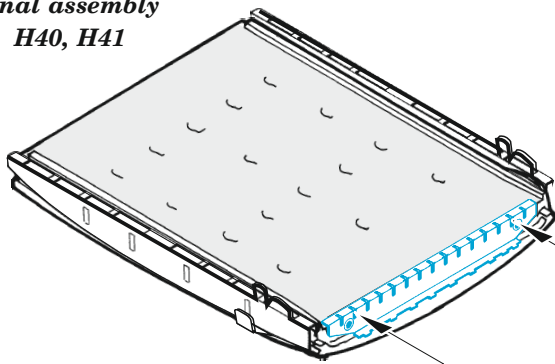

C-130J cargo floor

eduard

73 795

1/72

detail set for ZVEZDA 1/72 kit • sada detailů pro stavebnici ZVEZDA 1/72

- APPLY EXPRESS MASK AND PAINT BEFORE GLUING
POUŽIT EXPRESS MASK NABARVIT PŘED SLEPENÍM
- SYMMETRICAL ASSEMBLY
SYMETRICKÁ MONTÁŽ
- REMOVE
ODSTRANIT
- GRIND
OBROUSIT
- DRILL HOLE
VRTAT OTVOR
- COLORED ETCHED PARTS
LEPTANÉ BAREVNÉ DÍLY
- ETCHED PARTS
LEPTANÉ NEBAREVNÉ DÍLY
- ORIGINAL KIT PARTS
PŮVODNÍ DÍLY STAVEBNICE
- BEND
OHNOUT
- OPTION
VOLBA
- REPLACE
NAHRADIT
- REVERSE SIDE
OTOČIT

ORIGINAL KIT PARTS PŮVODNÍ DÍLY STAVEBNICE	PHOTO-ETCHED PARTS LEPTANÉ DÍLY	PARTS TO BE REMOVED DÍLY K ODSTRANĚNÍ	FILL TMELIT
---	------------------------------------	--	----------------

step 1

H40, H41

H40, H41

10

final assembly
H40, H41

 **H35**
2 sets

A

final assembly
H40, H41

A

 **H35**

A