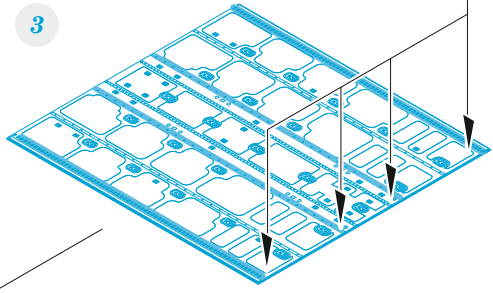

C-130J cargo floor

eduard

73 795

1/72

detail set for ZVEZDA 1/72 kit • sada detailů pro stavebnici ZVEZDA 1/72

- APPLY EXPRESS MASK AND PAINT BEFORE GLUING
POUŽIT EXPRESS MASK NABARVIT PŘED SLEPENÍM
- SYMMETRICAL ASSEMBLY
SYMETRICKÁ MONTÁŽ
- REMOVE
ODSTRANIT
- GRIND
OBROUSIT
- DRILL HOLE
VRTAT OTVOR
- COLORED ETCHED PARTS
LEPTANÉ BAREVNÉ DÍLY
- ETCHED PARTS
LEPTANÉ NEBAREVNÉ DÍLY
- ORIGINAL KIT PARTS
PŮVODNÍ DÍLY STAVEBNICE
- BEND
OHNOUT
- OPTION
VOLBA
- REPLACE
NAHRADIT
- REVERSE SIDE
OTOČIT

ORIGINAL KIT PARTS PŮVODNÍ DÍLY STAVEBNICE	PHOTO-ETCHED PARTS LEPTANÉ DÍLY	PARTS TO BE REMOVED DÍLY K ODSTRANĚNÍ	FILL TMELIT
---	------------------------------------	--	----------------

step 1

H40, H41

H40, H41