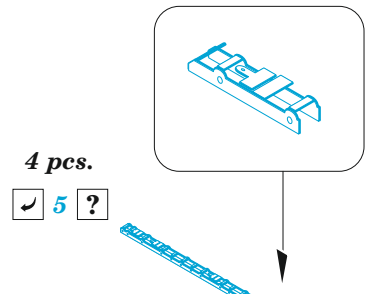

C-130J cargo floor

eduard

73 795

1/72

detail set for ZVEZDA 1/72 kit • sada detailů pro stavebnici ZVEZDA 1/72

- APPLY EXPRESS MASK AND PAINT BEFORE GLUING
POUŽIT EXPRESS MASK NABARVIT PŘED SLEPENÍM
- SYMMETRICAL ASSEMBLY
SYMETRICKÁ MONTÁŽ
- REMOVE
ODSTRANIT
- GRIND
OBROUSIT
- DRILL HOLE
VRTAT OTVOR
- COLORED ETCHED PARTS
LEPTANÉ BAREVNÉ DÍLY
- ETCHED PARTS
LEPTANÉ NEBAREVNÉ DÍLY
- ORIGINAL KIT PARTS
PŮVODNÍ DÍLY STAVEBNICE
- BEND
OHNOUT
- OPTION
VOLBA
- REPLACE
NAHRADIT
- REVERSE SIDE
OTOČIT

ORIGINAL KIT PARTS PŮVODNÍ DÍLY STAVEBNICE	PHOTO-ETCHED PARTS LEPTANÉ DÍLY	PARTS TO BE REMOVED DÍLY K ODSTRANĚNÍ	FILL TMELIT
---	------------------------------------	--	----------------

step 1

H40, H41

H40, H41