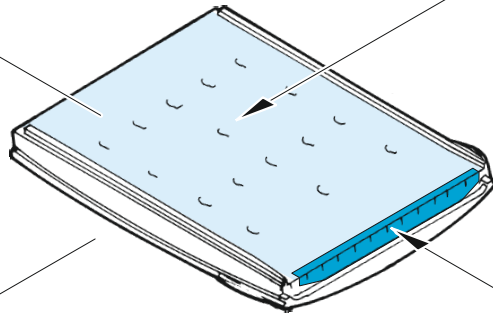

C-130J cargo floor

eduard

73 795

1/72

detail set for ZVEZDA 1/72 kit • sada detailů pro stavebnici ZVEZDA 1/72

- APPLY EXPRESS MASK AND PAINT BEFORE GLUING
POUŽIT EXPRESS MASK NABARVIT PŘED SLEPENÍM
- SYMMETRICAL ASSEMBLY
SYMETRICKÁ MONTÁŽ
- REMOVE
ODSTRANIT
- GRIND
OBROUSIT
- DRILL HOLE
VRTAT OTVOR
- COLORED ETCHED PARTS
LEPTANÉ BAREVNÉ DÍLY
- ETCHED PARTS
LEPTANÉ NEBAREVNÉ DÍLY
- ORIGINAL KIT PARTS
PŮVODNÍ DÍLY STAVEBNICE
- BEND
OHNOUT
- OPTION
VOLBA
- REPLACE
NAHRADIT
- REVERSE SIDE
OTOČIT

ORIGINAL KIT PARTS PŮVODNÍ DÍLY STAVEBNICE	PHOTO-ETCHED PARTS LEPTANÉ DÍLY	PARTS TO BE REMOVED DÍLY K ODSTRANĚNÍ	FILL TMELIT
---	------------------------------------	--	----------------

step 1

H40, H41

H40, H41