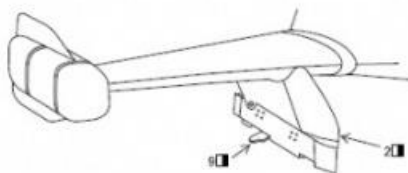

Ka-50 Hokum exterior set

(for Revell / Italeri kit)

AC 48001

1/48

PUR parts:

 symetricky symmetric

 odstranit remove

Parts: 8+6 - right side
7+5 - left side

Doporučeno postupovat podle fotografií.
Assembling according photos is recommended.