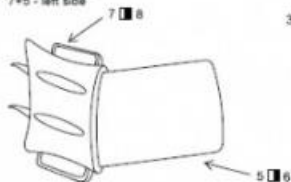

Ka-50 Hokum exterior set

(for Revell / Italeri kit)

AC 48001

1/48

PUR parts:

 symetricky symmetric

 odstranit remove

Parts: 8+6 - right side
7+5 - left side

Doporučeno postupovat podle fotografií.
Assembling according photos is recommended.