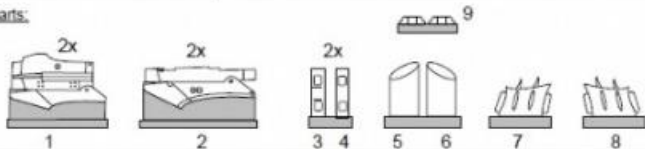

Ka-50 Hokum exterior set

(for Revell / Italeri kit)

AC 48001

1/48

PUR parts:

 symetricky symmetric

 odstranit remove

Parts: 8+6 - right side
7+5 - left side

Doporučeno postupovat podle fotografií.
Assembling according photos is recommended.