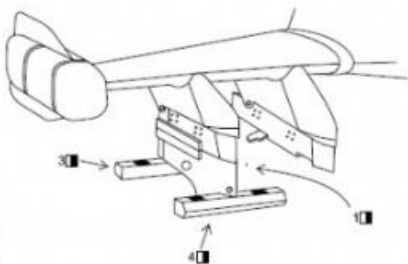

Ka-50 Hokum exterior set

(for Revell / Italeri kit)

AC 48001

1/48

PUR parts:

 symetricky symmetric

 odstranit remove

Parts: 8+6 - right side
7+5 - left side

Doporučeno postupovat podle fotografií.
Assembling according photos is recommended.