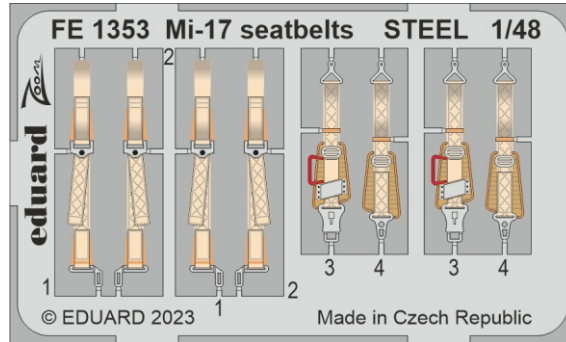

# Mi-17

detail set for AMK 1/48 kit • sada detailů pro stavebnici AMK 1/48

- APPLY EXPRESS MASK AND PAINT BEFORE GLUING  
POUŽIT EXPRESS MASK NABARVIT PŘED SLEPENÍM
  - SYMMETRICAL ASSEMBLY  
SYMETRICKÁ MONTÁŽ
  - REMOVE  
ODSTRANIT
  - GRIND  
OBROUSIT
  - DRILL HOLE  
VRTAT OTVOR
  - COLORED ETCHED PARTS  
LEPTANÉ BAREVNÉ DÍLY
  - ETCHED PARTS  
LEPTANÉ NEBAREVNÉ DÍLY
  - ORIGINAL KIT PARTS  
PŮVODNÍ DÍLY STAVEBNICE
- BEND  
OHNOUT
  - OPTION  
VOLBA
  - REPLACE  
NAHRADIT
  - REVERSE SIDE  
OTOČIT

ORIGINAL KIT PARTS PŮVODNÍ DÍLY STAVEBNICE	PHOTO-ETCHED PARTS LEPTANÉ DÍLY	PARTS TO BE REMOVED DÍLY K ODSTRANĚNÍ	FILL TMELIT
---	------------------------------------	--	----------------

Related products: FE 1353 Mi-17 seatbelts STEEL 1/48