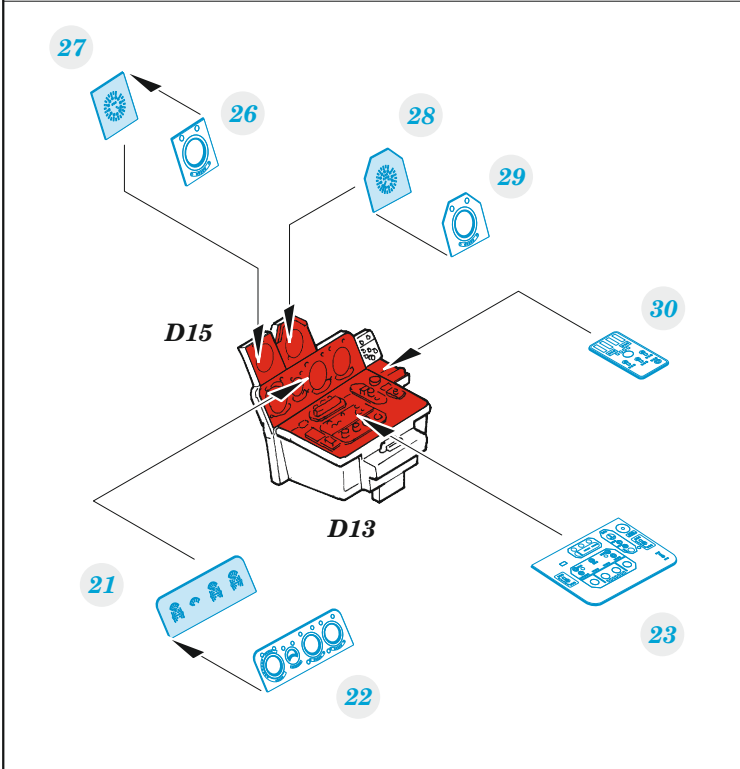

# Mi-17

detail set for AMK 1/48 kit • sada detailů pro stavebnici AMK 1/48

- APPLY EXPRESS MASK AND PAINT BEFORE GLUING  
POUŽIT EXPRESS MASK NABARVIT PŘED SLEPENÍM
  - SYMMETRICAL ASSEMBLY  
SYMETRICKÁ MONTÁŽ
  - REMOVE  
ODSTRANIT
  - GRIND  
OBROUSIT
  - DRILL HOLE  
VRTAT OTVOR
  - COLORED ETCHED PARTS  
LEPTANÉ BAREVNÉ DÍLY
  - ETCHED PARTS  
LEPTANÉ NEBAREVNÉ DÍLY
  - ORIGINAL KIT PARTS  
PŮVODNÍ DÍLY STAVEBNICE
- BEND  
OHNOUT
  - OPTION  
VOLBA
  - REPLACE  
NAHRADIT
  - REVERSE SIDE  
OTOČIT

ORIGINAL KIT PARTS PŮVODNÍ DÍLY STAVEBNICE	PHOTO-ETCHED PARTS LEPTANÉ DÍLY	PARTS TO BE REMOVED DÍLY K ODSTRANĚNÍ	FILL TMELIT
---	------------------------------------	--	----------------

Related products: FE 1353 Mi-17 seatbelts STEEL 1/48

Related products: 49 1353 Mi-17 cargo seatbelts 1/48