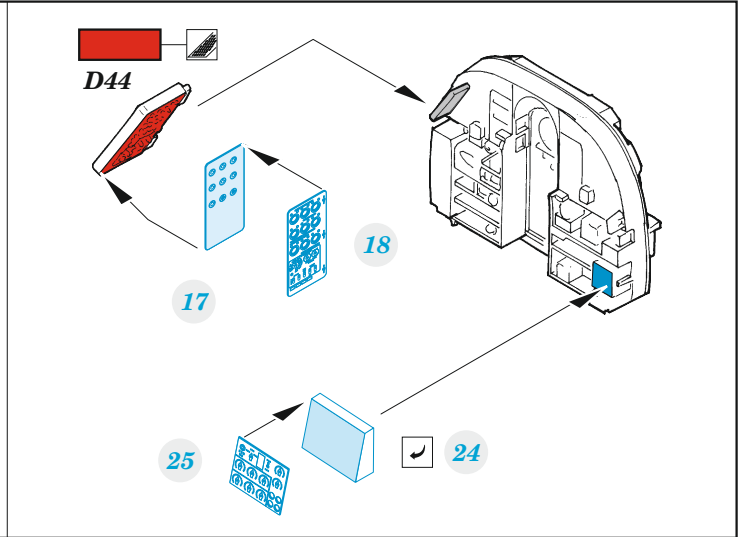

# Mi-17

detail set for AMK 1/48 kit • sada detailů pro stavebnici AMK 1/48

- APPLY EXPRESS MASK AND PAINT BEFORE GLUING  
POUŽIT EXPRESS MASK NABARVIT PŘED SLEPENÍM
  - SYMMETRICAL ASSEMBLY  
SYMETRICKÁ MONTÁŽ
  - REMOVE  
ODSTRANIT
  - GRIND  
OBROUSIT
  - DRILL HOLE  
VRTAT OTVOR
  - COLORED ETCHED PARTS  
LEPTANÉ BAREVNÉ DÍLY
  - ETCHED PARTS  
LEPTANÉ NEBAREVNÉ DÍLY
  - ORIGINAL KIT PARTS  
PŮVODNÍ DÍLY STAVEBNICE
- BEND  
OHNOUT
  - OPTION  
VOLBA
  - REPLACE  
NAHRADIT
  - REVERSE SIDE  
OTOČIT

ORIGINAL KIT PARTS PŮVODNÍ DÍLY STAVEBNICE	PHOTO-ETCHED PARTS LEPTANÉ DÍLY	PARTS TO BE REMOVED DÍLY K ODSTRANĚNÍ	FILL TMELIT
---	------------------------------------	--	----------------

Related products: FE 1353 Mi-17 seatbelts STEEL 1/48