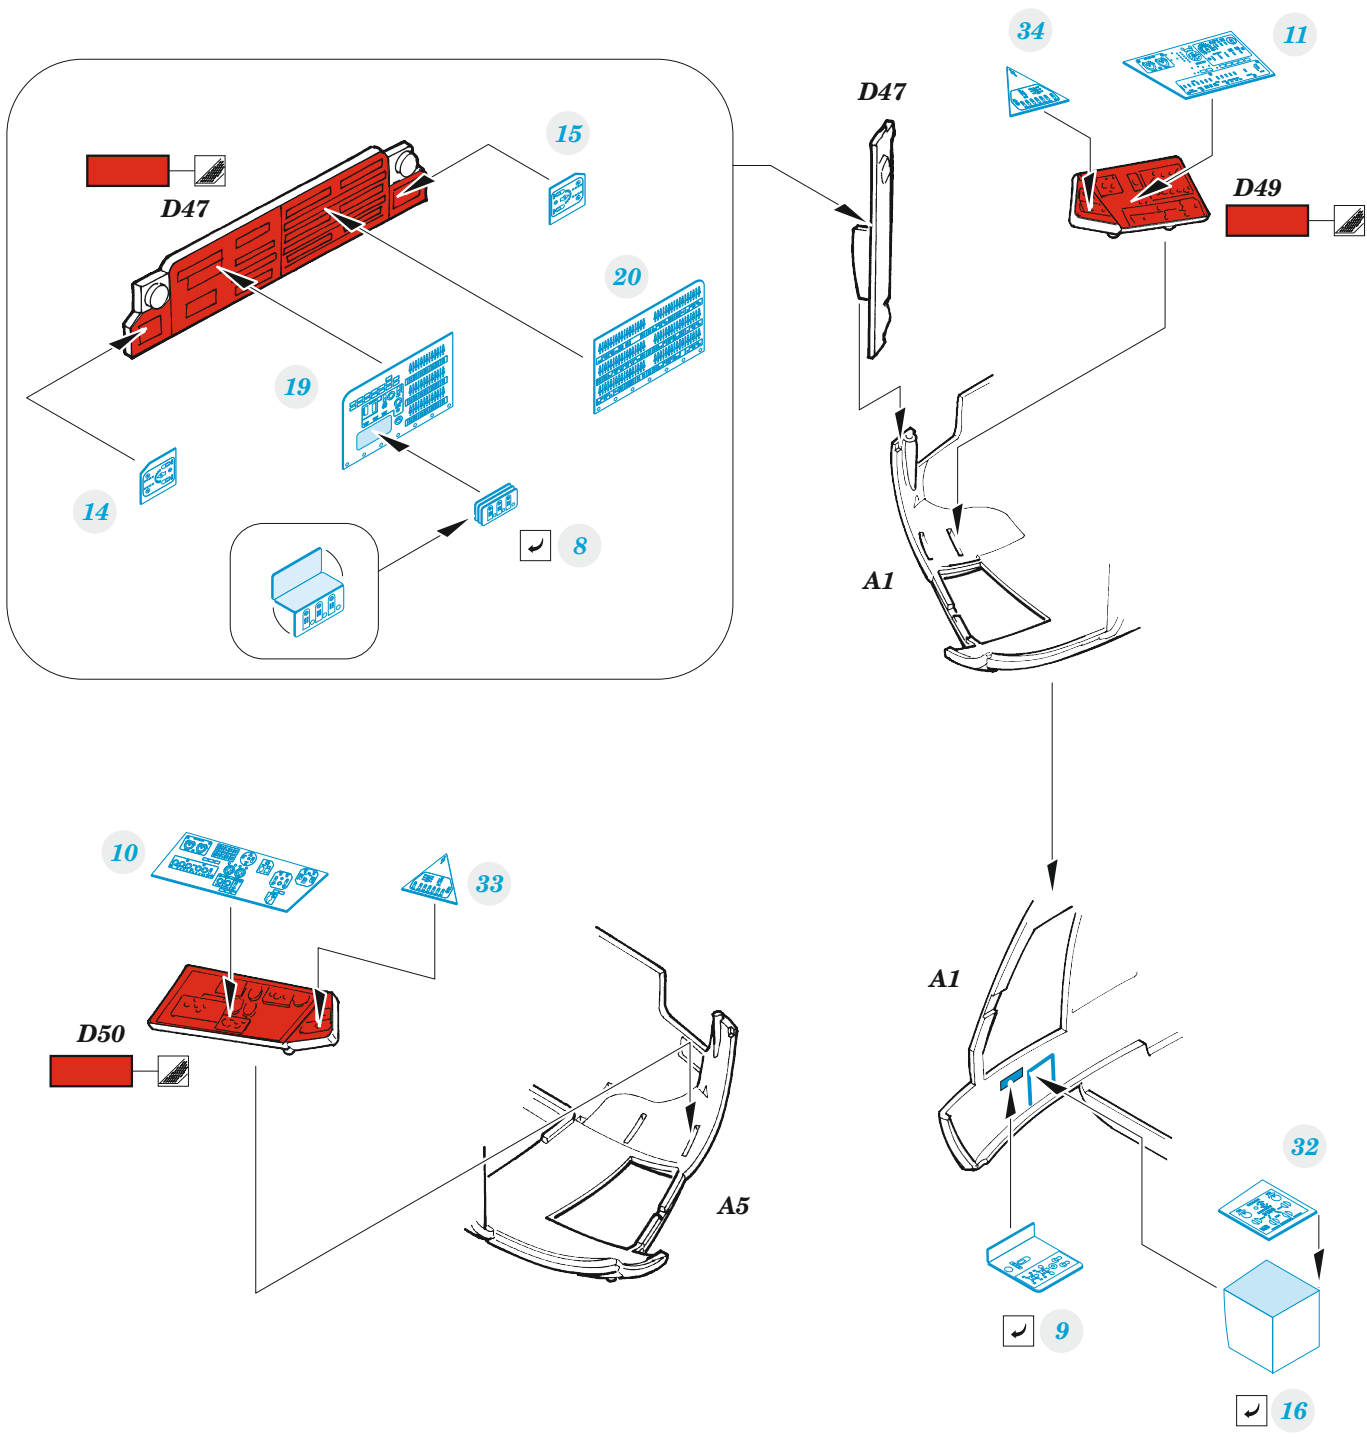

# Mi-17

detail set for AMK 1/48 kit • sada detailů pro stavebnici AMK 1/48

- APPLY EXPRESS MASK AND PAINT BEFORE GLUING  
POUŽIT EXPRESS MASK NABARVIT PŘED SLEPENÍM
  - SYMMETRICAL ASSEMBLY  
SYMETRICKÁ MONTÁŽ
  - REMOVE  
ODSTRANIT
  - GRIND  
OBROUSIT
  - DRILL HOLE  
VRTAT OTVOR
  - COLORED ETCHED PARTS  
LEPTANÉ BAREVNÉ DÍLY
  - ETCHED PARTS  
LEPTANÉ NEBAREVNÉ DÍLY
  - ORIGINAL KIT PARTS  
PŮVODNÍ DÍLY STAVEBNICE
- BEND  
OHNOUT
  - OPTION  
VOLBA
  - REPLACE  
NAHRADIT
  - REVERSE SIDE  
OTOČIT

ORIGINAL KIT PARTS PŮVODNÍ DÍLY STAVEBNICE	PHOTO-ETCHED PARTS LEPTANÉ DÍLY	PARTS TO BE REMOVED DÍLY K ODSTRANĚNÍ	FILL TMELIT
---	------------------------------------	--	----------------

Related products: FE 1353 Mi-17 seatbelts STEEL 1/48

Related products: 49 1353 Mi-17 cargo seatbelts 1/48