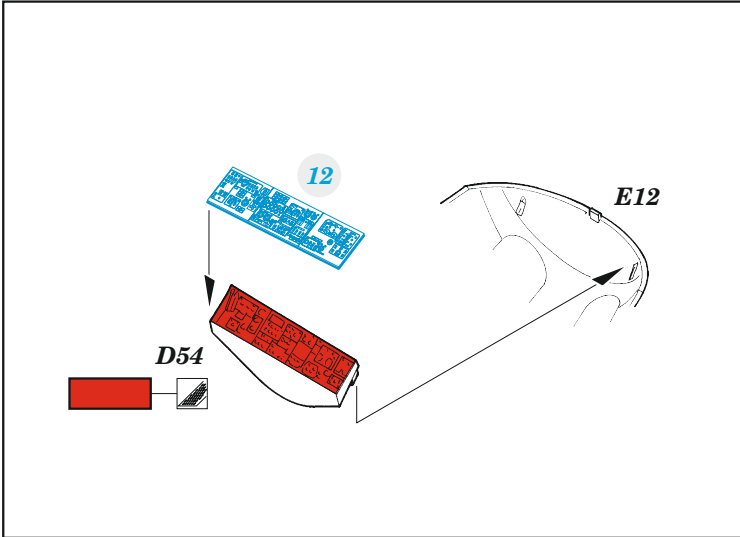

# Mi-17

detail set for AMK 1/48 kit • sada detailů pro stavebnici AMK 1/48

- APPLY EXPRESS MASK AND PAINT BEFORE GLUING  
POUŽIT EXPRESS MASK NABARVIT PŘED SLEPENÍM
  - SYMMETRICAL ASSEMBLY  
SYMETRICKÁ MONTÁŽ
  - REMOVE  
ODSTRANIT
  - GRIND  
OBROUSIT
  - DRILL HOLE  
VRTAT OTVOR
  - COLORED ETCHED PARTS  
LEPTANÉ BAREVNÉ DÍLY
  - ETCHED PARTS  
LEPTANÉ NEBAREVNÉ DÍLY
  - ORIGINAL KIT PARTS  
PŮVODNÍ DÍLY STAVEBNICE
- BEND  
OHNOUT
  - OPTION  
VOLBA
  - REPLACE  
NAHRADIT
  - REVERSE SIDE  
OTOČIT

ORIGINAL KIT PARTS PŮVODNÍ DÍLY STAVEBNICE	PHOTO-ETCHED PARTS LEPTANÉ DÍLY	PARTS TO BE REMOVED DÍLY K ODSTRANĚNÍ	FILL TMELIT
---	------------------------------------	--	----------------

Related products: FE 1353 Mi-17 seatbelts STEEL 1/48

Related products: 49 1353 Mi-17 cargo seatbelts 1/48