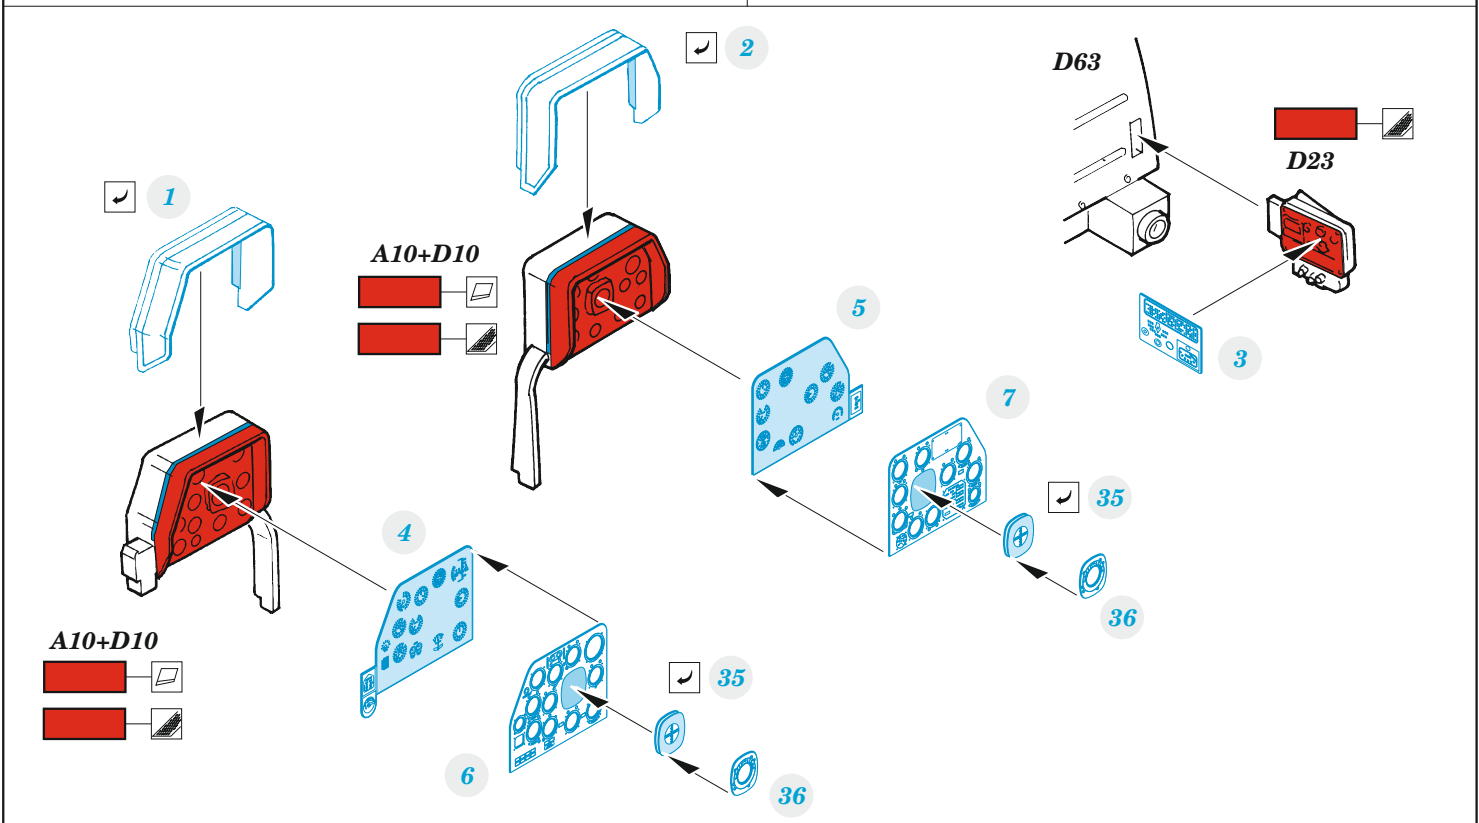

# Mi-17

detail set for AMK 1/48 kit • sada detailů pro stavebnici AMK 1/48

- APPLY EXPRESS MASK AND PAINT BEFORE GLUING  
POUŽIT EXPRESS MASK NABARVIT PŘED SLEPENÍM
  - SYMMETRICAL ASSEMBLY  
SYMETRICKÁ MONTÁŽ
  - REMOVE  
ODSTRANIT
  - GRIND  
OBROUSIT
  - DRILL HOLE  
VRTAT OTVOR
  - COLORED ETCHED PARTS  
LEPTANÉ BAREVNÉ DÍLY
  - ETCHED PARTS  
LEPTANÉ NEBAREVNÉ DÍLY
  - ORIGINAL KIT PARTS  
PŮVODNÍ DÍLY STAVEBNICE
- BEND  
OHNOUT
  - OPTION  
VOLBA
  - REPLACE  
NAHRADIT
  - REVERSE SIDE  
OTOČIT

ORIGINAL KIT PARTS PŮVODNÍ DÍLY STAVEBNICE	PHOTO-ETCHED PARTS LEPTANÉ DÍLY	PARTS TO BE REMOVED DÍLY K ODSTRANĚNÍ	FILL TMELIT
---	------------------------------------	--	----------------

Related products: FE 1353 Mi-17 seatbelts STEEL 1/48

Related products: 49 1353 Mi-17 cargo seatbelts 1/48