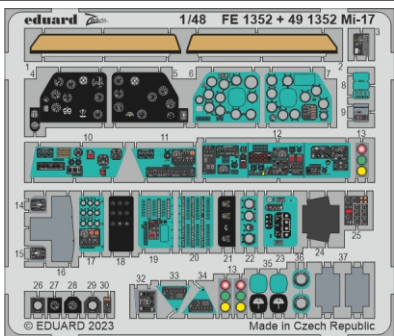

# Mi-17

detail set for AMK 1/48 kit • sada detailů pro stavebnici AMK 1/48

- APPLY EXPRESS MASK AND PAINT BEFORE GLUING  
POUŽIT EXPRESS MASK NABARVIT PŘED SLEPENÍM
  - SYMMETRICAL ASSEMBLY  
SYMETRICKÁ MONTÁŽ
  - REMOVE  
ODSTRANIT
  - GRIND  
OBROUSIT
  - DRILL HOLE  
VRTAT OTVOR
  - COLORED ETCHED PARTS  
LEPTANÉ BAREVNÉ DÍLY
  - ETCHED PARTS  
LEPTANÉ NEBAREVNÉ DÍLY
  - ORIGINAL KIT PARTS  
PŮVODNÍ DÍLY STAVEBNICE
- BEND  
OHNOUT
  - OPTION  
VOLBA
  - REPLACE  
NAHRADIT
  - REVERSE SIDE  
OTOČIT

ORIGINAL KIT PARTS PŮVODNÍ DÍLY STAVEBNICE	PHOTO-ETCHED PARTS LEPTANÉ DÍLY	PARTS TO BE REMOVED DÍLY K ODSTRANĚNÍ	FILL TMELIT
---	------------------------------------	--	----------------

Related products: FE 1353 Mi-17 seatbelts STEEL 1/48