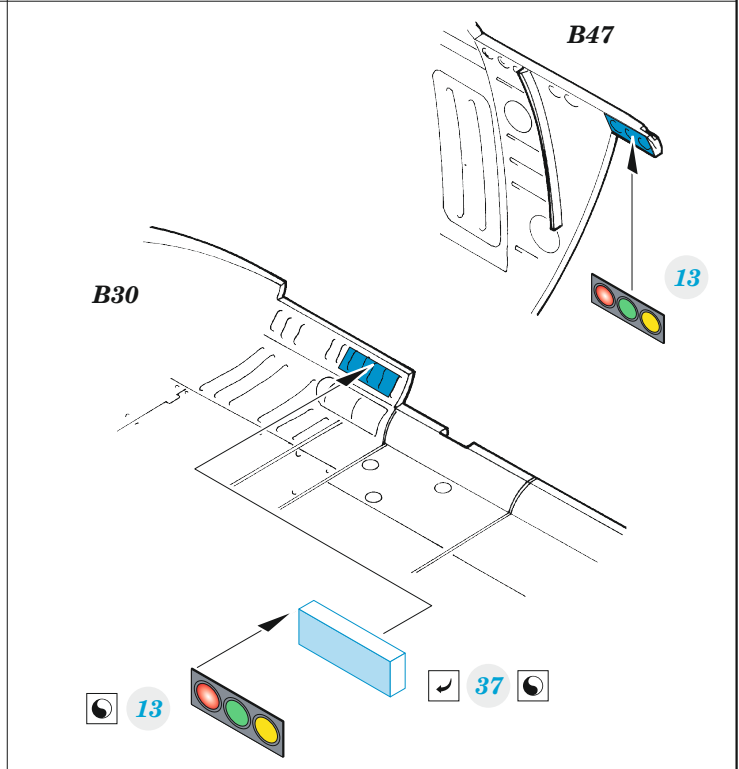

# Mi-17

detail set for AMK 1/48 kit • sada detailů pro stavebnici AMK 1/48

- APPLY EXPRESS MASK AND PAINT BEFORE GLUING  
POUŽIT EXPRESS MASK NABARVIT PŘED SLEPENÍM
  - SYMMETRICAL ASSEMBLY  
SYMETRICKÁ MONTÁŽ
  - REMOVE  
ODSTRANIT
  - GRIND  
OBROUSIT
  - DRILL HOLE  
VRTAT OTVOR
  - COLORED ETCHED PARTS  
LEPTANÉ BAREVNÉ DÍLY
  - ETCHED PARTS  
LEPTANÉ NEBAREVNÉ DÍLY
  - ORIGINAL KIT PARTS  
PŮVODNÍ DÍLY STAVEBNICE
- BEND  
OHNOUT
  - OPTION  
VOLBA
  - REPLACE  
NAHRADIT
  - REVERSE SIDE  
OTOČIT

ORIGINAL KIT PARTS PŮVODNÍ DÍLY STAVEBNICE	PHOTO-ETCHED PARTS LEPTANÉ DÍLY	PARTS TO BE REMOVED DÍLY K ODSTRANĚNÍ	FILL TMELIT
---	------------------------------------	--	----------------

Related products: FE 1353 Mi-17 seatbelts STEEL 1/48

Related products: 49 1353 Mi-17 cargo seatbelts 1/48