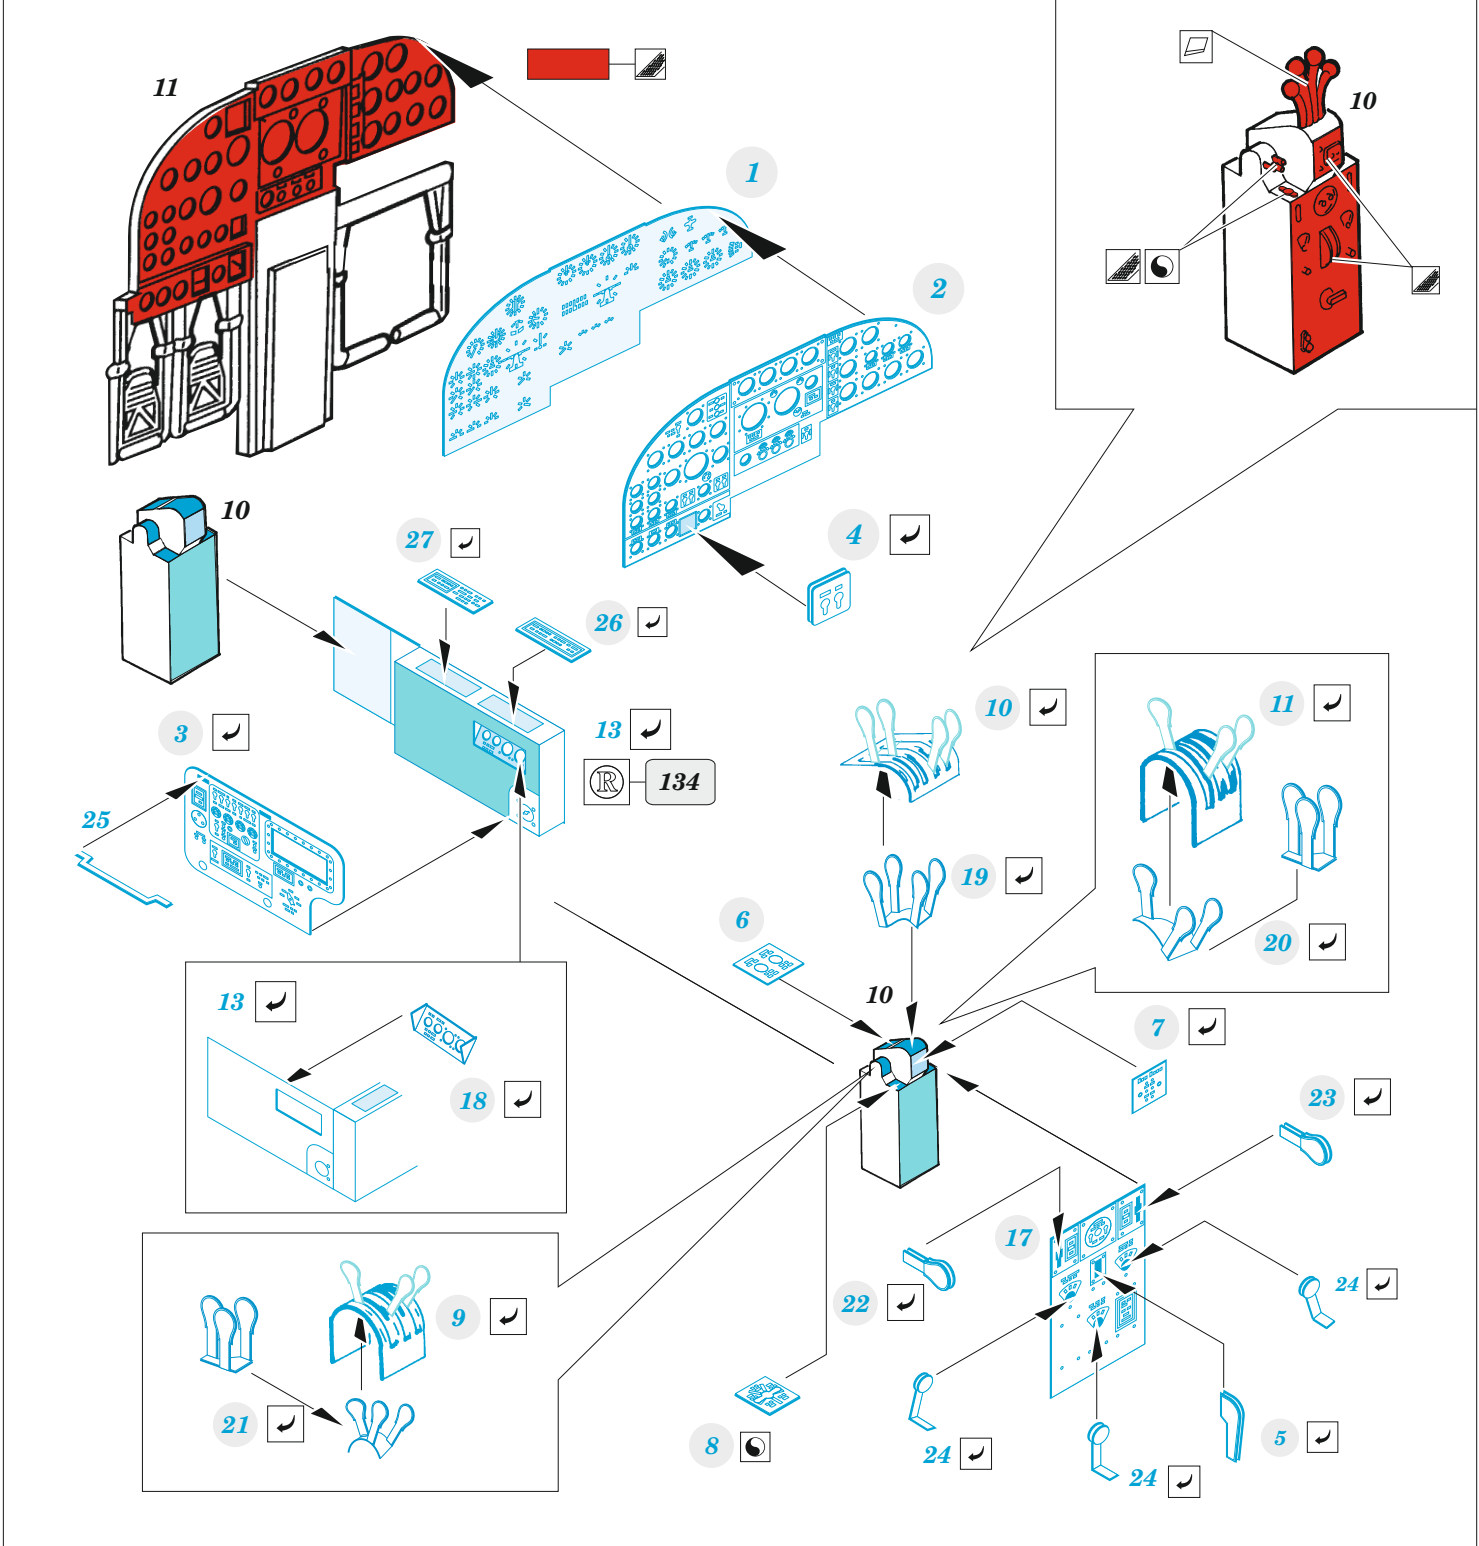

PV-1

detail set for 1/48 ACADEMY kit • sada detailů pro stavebnici 1/48 ACADEMY

- APPLY EXPRESS MASK AND PAINT BEFORE GLUING
POUŽIT EXPRESS MASK NABARVIT PŘED SLEPENÍM
 - SYMMETRICAL ASSEMBLY
SYMETRICKÁ MONTÁŽ
 - REMOVE
ODSTRANIT
 - GRIND
OBROUSIT
 - DRILL HOLE
VRTÁT OTVOR
 - BEND
OHNOUT
 - OPTION
VOLBA
 - REPLACE
NAHRADIT
 - REVERSE SIDE
OTOČIT
- 1** COLORED ETCHED PARTS
LEPTANÉ BAREVNÉ DÍLY
- 1** ETCHED PARTS
LEPTANÉ NEBAREVNÉ DÍLY
- 1** ORIGINAL KIT PARTS
PŮVODNÍ DÍLY STAVEBNICE

ORIGINAL KIT PARTS PŮVODNÍ DÍLY STAVEBNICE PHOTO-ETCHED PARTS LEPTANÉ DÍLY PARTS TO BE REMOVED DÍLY K ODSTRANĚNÍ FILL TMELIT

Related products: 48 1108 PV-1 undercarriage

Related products: 48 1106 PV-1 exterior 1/48