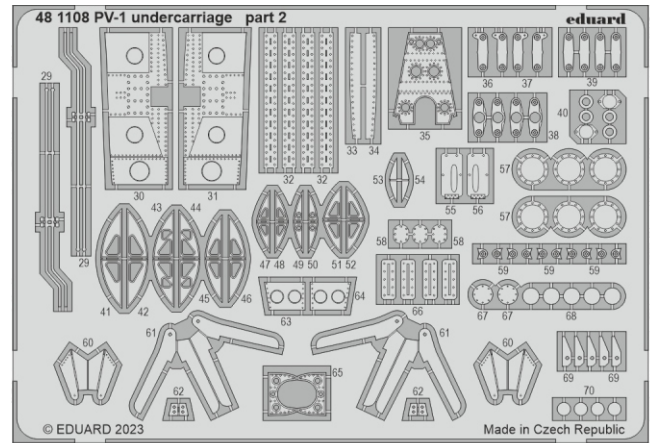

PV-1

detail set for 1/48 ACADEMY kit • sada detailů pro stavebnici 1/48 ACADEMY

- APPLY EXPRESS MASK AND PAINT BEFORE GLUING
POUŽIT EXPRESS MASK NABARVIT PŘED SLEPENÍM
 - SYMMETRICAL ASSEMBLY
SYMETRICKÁ MONTÁŽ
 - REMOVE
ODSTRANIT
 - GRIND
OBROUSIT
 - DRILL HOLE
VRTÁT OTVOR
 - BEND
OHNOUT
 - OPTION
VOLBA
 - REPLACE
NAHRADIT
 - REVERSE SIDE
OTOČIT
- 1** COLORED ETCHED PARTS
LEPTANÉ BAREVNÉ DÍLY
- 1** ETCHED PARTS
LEPTANÉ NEBAREVNÉ DÍLY
- 1** ORIGINAL KIT PARTS
PŮVODNÍ DÍLY STAVEBNICE

ORIGINAL KIT PARTS PŮVODNÍ DÍLY STAVEBNICE PHOTO-ETCHED PARTS LEPTANÉ DÍLY PARTS TO BE REMOVED DÍLY K ODSTRANĚNÍ FILL TMELIT

Related products: 48 1108 PV-1 undercarriage

Related products: 48 1106 PV-1 exterior 1/48