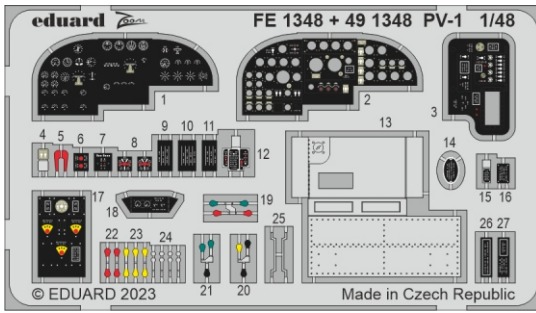

PV-1

detail set for 1/48 ACADEMY kit • sada detailů pro stavebnici 1/48 ACADEMY

- APPLY EXPRESS MASK AND PAINT BEFORE GLUING
POUŽIT EXPRESS MASK NABARVIT PŘED SLEPENÍM
 - SYMMETRICAL ASSEMBLY
SYMETRICKÁ MONTÁŽ
 - REMOVE
ODSTRANIT
 - GRIND
OBROUSIT
 - DRILL HOLE
VRTÁT OTVOR
 - BEND
OHNOUT
 - OPTION
VOLBA
 - REPLACE
NAHRADIT
 - REVERSE SIDE
OTOČIT
- 1** COLORED ETCHED PARTS
LEPTANÉ BAREVNÉ DÍLY
- 1** ETCHED PARTS
LEPTANÉ NEBAREVNÉ DÍLY
- 1** ORIGINAL KIT PARTS
PŮVODNÍ DÍLY STAVEBNICE

ORIGINAL KIT PARTS PŮVODNÍ DÍLY STAVEBNICE PHOTO-ETCHED PARTS LEPTANÉ DÍLY PARTS TO BE REMOVED DÍLY K ODSTRANĚNÍ FILL TMELIT

Related products: 48 1108 PV-1 undercarriage

Related products: 48 1106 PV-1 exterior 1/48