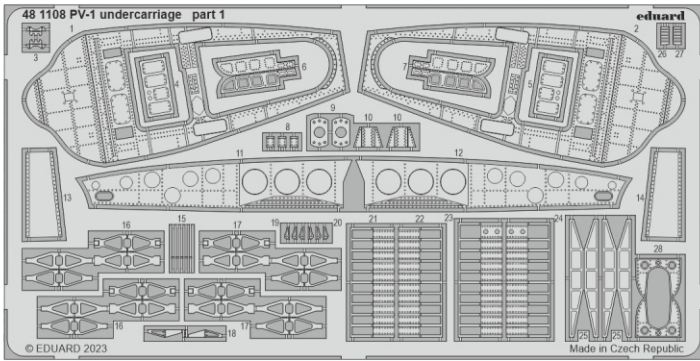

PV-1

detail set for 1/48 ACADEMY kit • sada detailů pro stavebnici 1/48 ACADEMY

- APPLY EXPRESS MASK AND PAINT BEFORE GLUING
POUŽIT EXPRESS MASK NABARVIT PŘED SLEPENÍM
 - SYMMETRICAL ASSEMBLY
SYMETRICKÁ MONTÁŽ
 - REMOVE
ODSTRANIT
 - GRIND
OBROUSIT
 - DRILL HOLE
VRTÁT OTVOR
 - BEND
OHNOUT
 - OPTION
VOLBA
 - REPLACE
NAHRADIT
 - REVERSE SIDE
OTOČIT
- 1** COLORED ETCHED PARTS
LEPTANÉ BAREVNÉ DÍLY
- 1** ETCHED PARTS
LEPTANÉ NEBAREVNÉ DÍLY
- 1** ORIGINAL KIT PARTS
PŮVODNÍ DÍLY STAVEBNICE

ORIGINAL KIT PARTS PŮVODNÍ DÍLY STAVEBNICE PHOTO-ETCHED PARTS LEPTANÉ DÍLY PARTS TO BE REMOVED DÍLY K ODSTRANĚNÍ FILL TMELIT

Related products: 48 1108 PV-1 undercarriage

Related products: 48 1106 PV-1 exterior 1/48