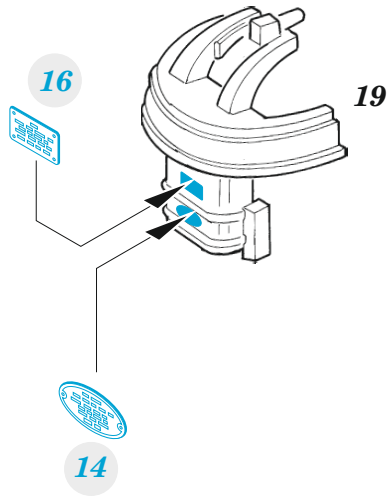

PV-1

detail set for 1/48 ACADEMY kit • sada detailů pro stavebnici 1/48 ACADEMY

- APPLY EXPRESS MASK AND PAINT BEFORE GLUING
POUŽIT EXPRESS MASK NABARVIT PŘED SLEPENÍM
 - SYMMETRICAL ASSEMBLY
SYMETRICKÁ MONTÁŽ
 - REMOVE
ODSTRANIT
 - GRIND
OBROUSIT
 - DRILL HOLE
VRTÁT OTVOR
 - BEND
OHNOUT
 - OPTION
VOLBA
 - REPLACE
NAHRADIT
 - REVERSE SIDE
OTOČIT
- 1** COLORED ETCHED PARTS
LEPTANÉ BAREVNÉ DÍLY
- 1** ETCHED PARTS
LEPTANÉ NEBAREVNÉ DÍLY
- 1** ORIGINAL KIT PARTS
PŮVODNÍ DÍLY STAVEBNICE

ORIGINAL KIT PARTS PŮVODNÍ DÍLY STAVEBNICE PHOTO-ETCHED PARTS LEPTANÉ DÍLY PARTS TO BE REMOVED DÍLY K ODSTRANĚNÍ FILL TMELIT

Related products: 48 1108 PV-1 undercarriage

Related products: 48 1106 PV-1 exterior 1/48