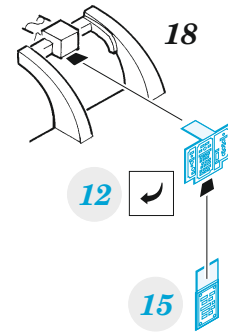

PV-1

detail set for 1/48 ACADEMY kit • sada detailů pro stavebnici 1/48 ACADEMY

- APPLY EXPRESS MASK AND PAINT BEFORE GLUING
POUŽIT EXPRESS MASK NABARVIT PŘED SLEPENÍM
 - SYMMETRICAL ASSEMBLY
SYMETRICKÁ MONTÁŽ
 - REMOVE
ODSTRANIT
 - GRIND
OBROUSIT
 - DRILL HOLE
VRTÁT OTVOR
 - BEND
OHNOUT
 - OPTION
VOLBA
 - REPLACE
NAHRADIT
 - REVERSE SIDE
OTOČIT
- 1** COLORED ETCHED PARTS
LEPTANÉ BAREVNÉ DÍLY
- 1** ETCHED PARTS
LEPTANÉ NEBAREVNÉ DÍLY
- 1** ORIGINAL KIT PARTS
PŮVODNÍ DÍLY STAVEBNICE

ORIGINAL KIT PARTS PŮVODNÍ DÍLY STAVEBNICE PHOTO-ETCHED PARTS LEPTANÉ DÍLY PARTS TO BE REMOVED DÍLY K ODSTRANĚNÍ FILL TMELIT

Related products: 48 1108 PV-1 undercarriage

Related products: 48 1106 PV-1 exterior 1/48