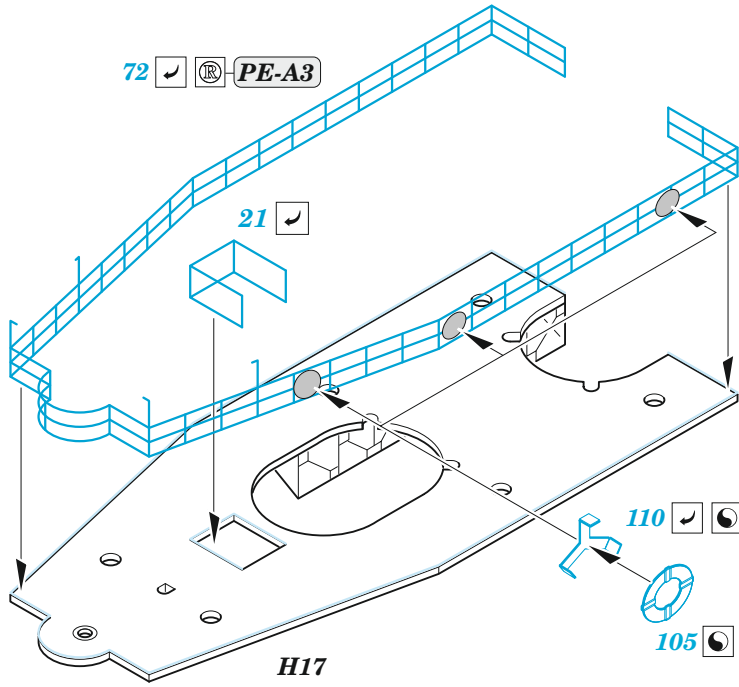

A 11 sets

B5, B7, B12