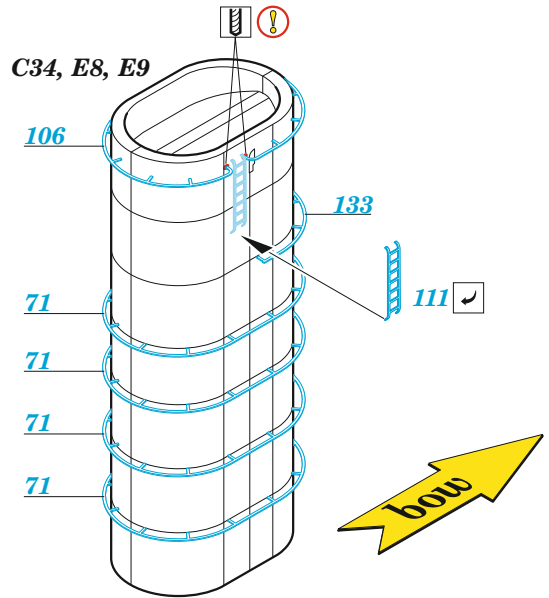

SMS Szent István

eduard

53 269

1/350

detail set for 1/350 TRUMPETER kit • sada detailů pro stavebnici 1/350 TRUMPETER

- APPLY EXPRESS MASK AND PAINT BEFORE GLUING
POUŽIT EXPRESS MASK NABARVIT PŘED SLEPENÍM
- SYMMETRICAL ASSEMBLY
SYMETRICKÁ MONTÁŽ
- REMOVE
ODSTRANIT
- GRIND
OBROUSIT
- DRILL HOLE
VRTAT OTVOR
- BEND
OHNOUT
- OPTION
VOLBA
- REPLACE
NAHRADIT
- 1** COLORED ETCHED PARTS
LEPTANÉ BAREVNÉ DÍLY
- 1** ETCHED PARTS
LEPTANÉ NEBAREVNÉ DÍLY
- 1** ORIGINAL KIT PARTS
PŮVODNÍ DÍLY STAVEBNICE

ORIGINAL KIT PARTS
PŮVODNÍ DÍLY STAVEBNICE

PHOTO-ETCHED PARTS
LEPTANÉ DÍLY

PARTS TO BE REMOVED
DÍLY K ODSTRANĚNÍ

FILL
TMELIT

13 pcs.

**B3, B4, C1, C2, C5
C6, C20, C25 C27**

all spars, both sides.

A 11 sets