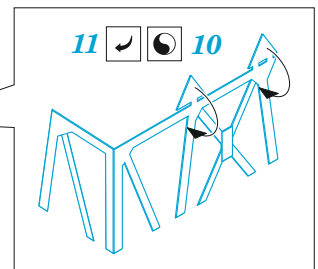

SMS Szent István

eduard

53 269

1/350

detail set for 1/350 TRUMPETER kit • sada detailů pro stavebnici 1/350 TRUMPETER

- APPLY EXPRESS MASK AND PAINT BEFORE GLUING
POUŽIT EXPRESS MASK NABARVIT PŘED SLEPENÍM
- SYMMETRICAL ASSEMBLY
SYMETRICKÁ MONTÁŽ
- REMOVE
ODSTRANIT
- GRIND
OBROUSIT
- DRILL HOLE
VRTAT OTVOR
- BEND
OHNOUT
- OPTION
VOLBA
- REPLACE
NAHRADIT
- 1** COLORED ETCHED PARTS
LEPTANÉ BAREVNÉ DÍLY
- 1** ETCHED PARTS
LEPTANÉ NEBAREVNÉ DÍLY
- 1** ORIGINAL KIT PARTS
PŮVODNÍ DÍLY STAVEBNICE

ORIGINAL KIT PARTS
PŮVODNÍ DÍLY STAVEBNICE

PHOTO-ETCHED PARTS
LEPTANÉ DÍLY

PARTS TO BE REMOVED
DÍLY K ODSTRANĚNÍ

FILL
TMELIT

13 pcs.

**B3, B4, C1, C2, C5
C6, C20, C25 C27**

all spars, both sides.

A 11 sets