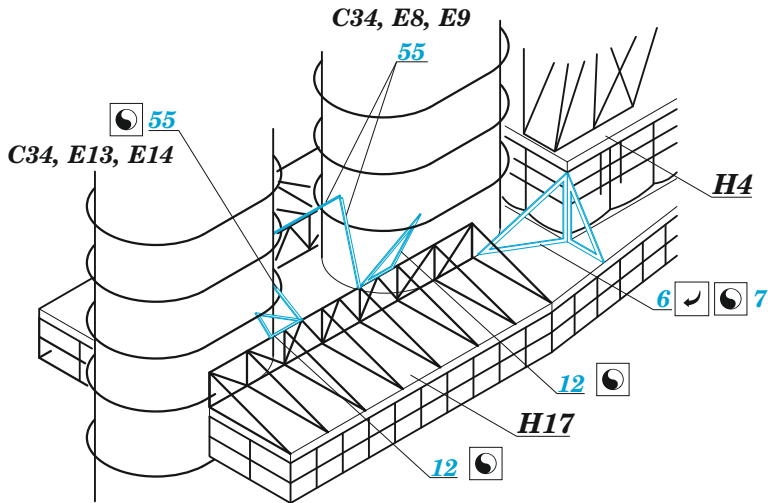

SMS Szent István

eduard

53 269

1/350

detail set for 1/350 TRUMPETER kit • sada detailů pro stavebnici 1/350 TRUMPETER

- APPLY EXPRESS MASK AND PAINT BEFORE GLUING
POUŽIT EXPRESS MASK NABARVIT PŘED SLEPENÍM
- SYMMETRICAL ASSEMBLY
SYMETRICKÁ MONTÁŽ
- REMOVE
ODSTRANIT
- GRIND
OBROUSIT
- DRILL HOLE
VRTAT OTVOR
- BEND
OHNOUT
- OPTION
VOLBA
- REPLACE
NAHRADIT
- 1** COLORED ETCHED PARTS
LEPTANÉ BAREVNÉ DÍLY
- 1** ETCHED PARTS
LEPTANÉ NEBAREVNÉ DÍLY
- 1** ORIGINAL KIT PARTS
PŮVODNÍ DÍLY STAVEBNICE

ORIGINAL KIT PARTS
PŮVODNÍ DÍLY STAVEBNICE

PHOTO-ETCHED PARTS
LEPTANÉ DÍLY

PARTS TO BE REMOVED
DÍLY K ODSTRANĚNÍ

FILL
TMELIT

13 pcs.

**B3, B4, C1, C2, C5
C6, C20, C25 C27**

all spars, both sides.

A 11 sets

B5, B7, B12

turret "A" , "B"

turret "C" , "D"

A