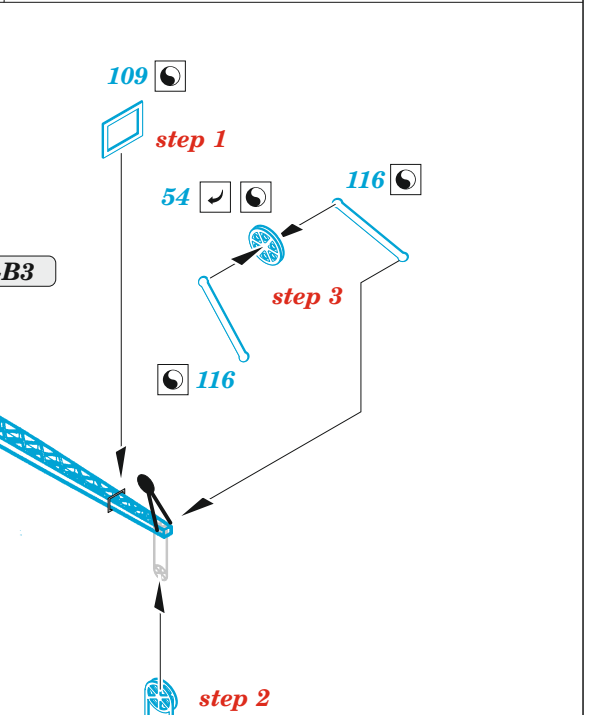

SMS Szent István

eduard

53 269

1/350

detail set for 1/350 TRUMPETER kit • sada detailů pro stavebnici 1/350 TRUMPETER

- APPLY EXPRESS MASK AND PAINT BEFORE GLUING
POUŽIT EXPRESS MASK NABARVIT PŘED SLEPENÍM
- SYMMETRICAL ASSEMBLY
SYMETRICKÁ MONTÁŽ
- REMOVE
ODSTRANIT
- GRIND
OBROUSIT
- DRILL HOLE
VRTAT OTVOR
- BEND
OHNOUT
- OPTION
VOLBA
- REPLACE
NAHRADIT
- 1** COLORED ETCHED PARTS
LEPTANÉ BAREVNÉ DÍLY
- 1** ETCHED PARTS
LEPTANÉ NEBAREVNÉ DÍLY
- 1** ORIGINAL KIT PARTS
PŮVODNÍ DÍLY STAVEBNICE

ORIGINAL KIT PARTS
PŮVODNÍ DÍLY STAVEBNICE

PHOTO-ETCHED PARTS
LEPTANÉ DÍLY

PARTS TO BE REMOVED
DÍLY K ODSTRANĚNÍ

FILL
TMELIT

13 pcs.

**B3, B4, C1, C2, C5
C6, C20, C25 C27**

all spars, both sides.

A 11 sets

B5, B7, B12

turret "A" , "B"

turret "C" , "D"

A