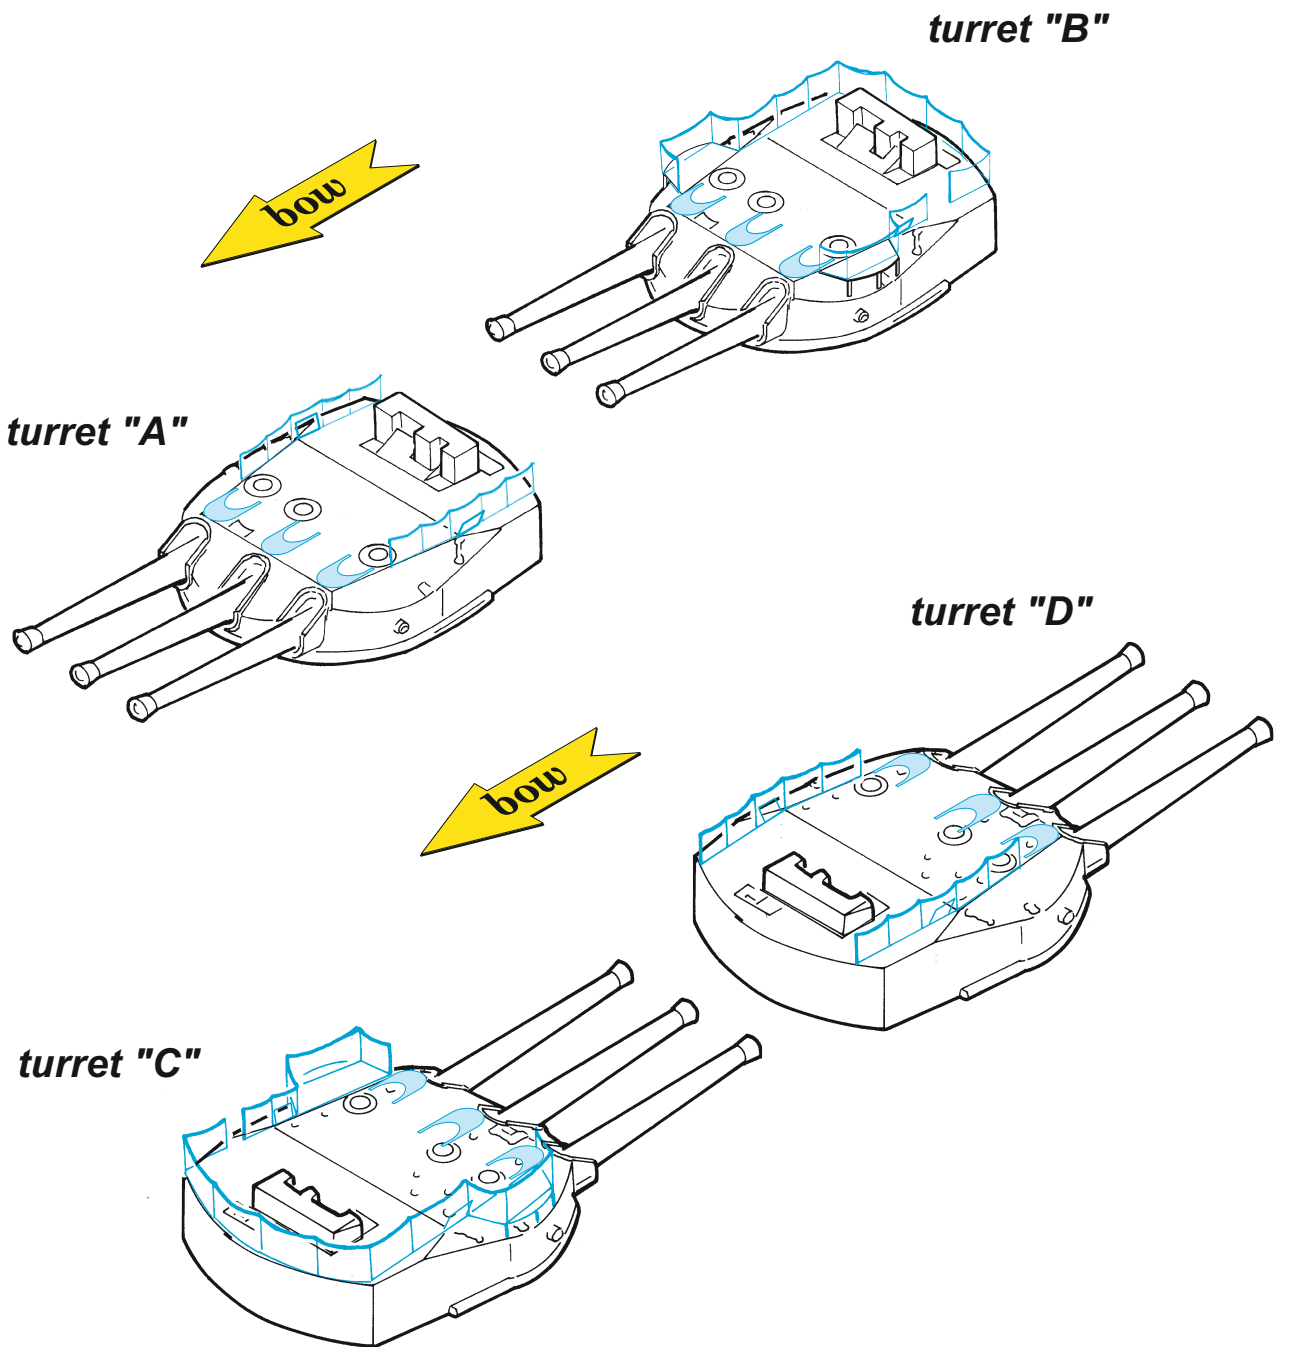

SMS Szent István

eduard

53 269

1/350

detail set for 1/350 TRUMPETER kit • sada detailů pro stavebnici 1/350 TRUMPETER

- APPLY EXPRESS MASK AND PAINT BEFORE GLUING
POUŽIT EXPRESS MASK NABARVIT PŘED SLEPENÍM
- SYMMETRICAL ASSEMBLY
SYMETRICKÁ MONTÁŽ
- REMOVE
ODSTRANIT
- GRIND
OBROUSIT
- DRILL HOLE
VRTAT OTVOR
- BEND
OHNOUT
- OPTION
VOLBA
- REPLACE
NAHRADIT
- 1** COLORED ETCHED PARTS
LEPTANÉ BAREVNÉ DÍLY
- 1** ETCHED PARTS
LEPTANÉ NEBAREVNÉ DÍLY
- 1** ORIGINAL KIT PARTS
PŮVODNÍ DÍLY STAVEBNICE

ORIGINAL KIT PARTS
PŮVODNÍ DÍLY STAVEBNICE

PHOTO-ETCHED PARTS
LEPTANÉ DÍLY

PARTS TO BE REMOVED
DÍLY K ODSTRANĚNÍ

FILL
TMELIT

13 pcs.

**B3, B4, C1, C2, C5
C6, C20, C25 C27**

all spars, both sides.

A 11 sets

B5, B7, B12

turret "A" , "B"

turret "C" , "D"

A