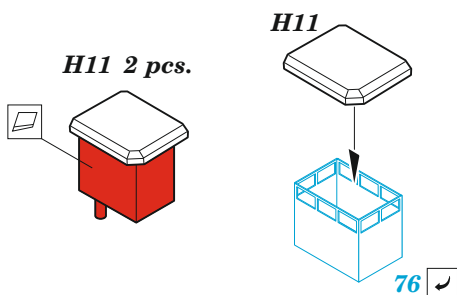

A 11 sets

B5, B7, B12