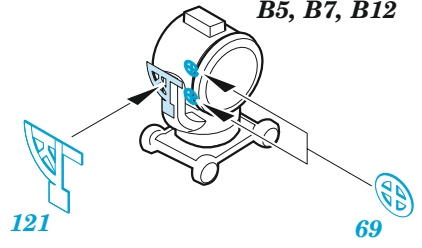

A 11 sets

B5, B7, B12