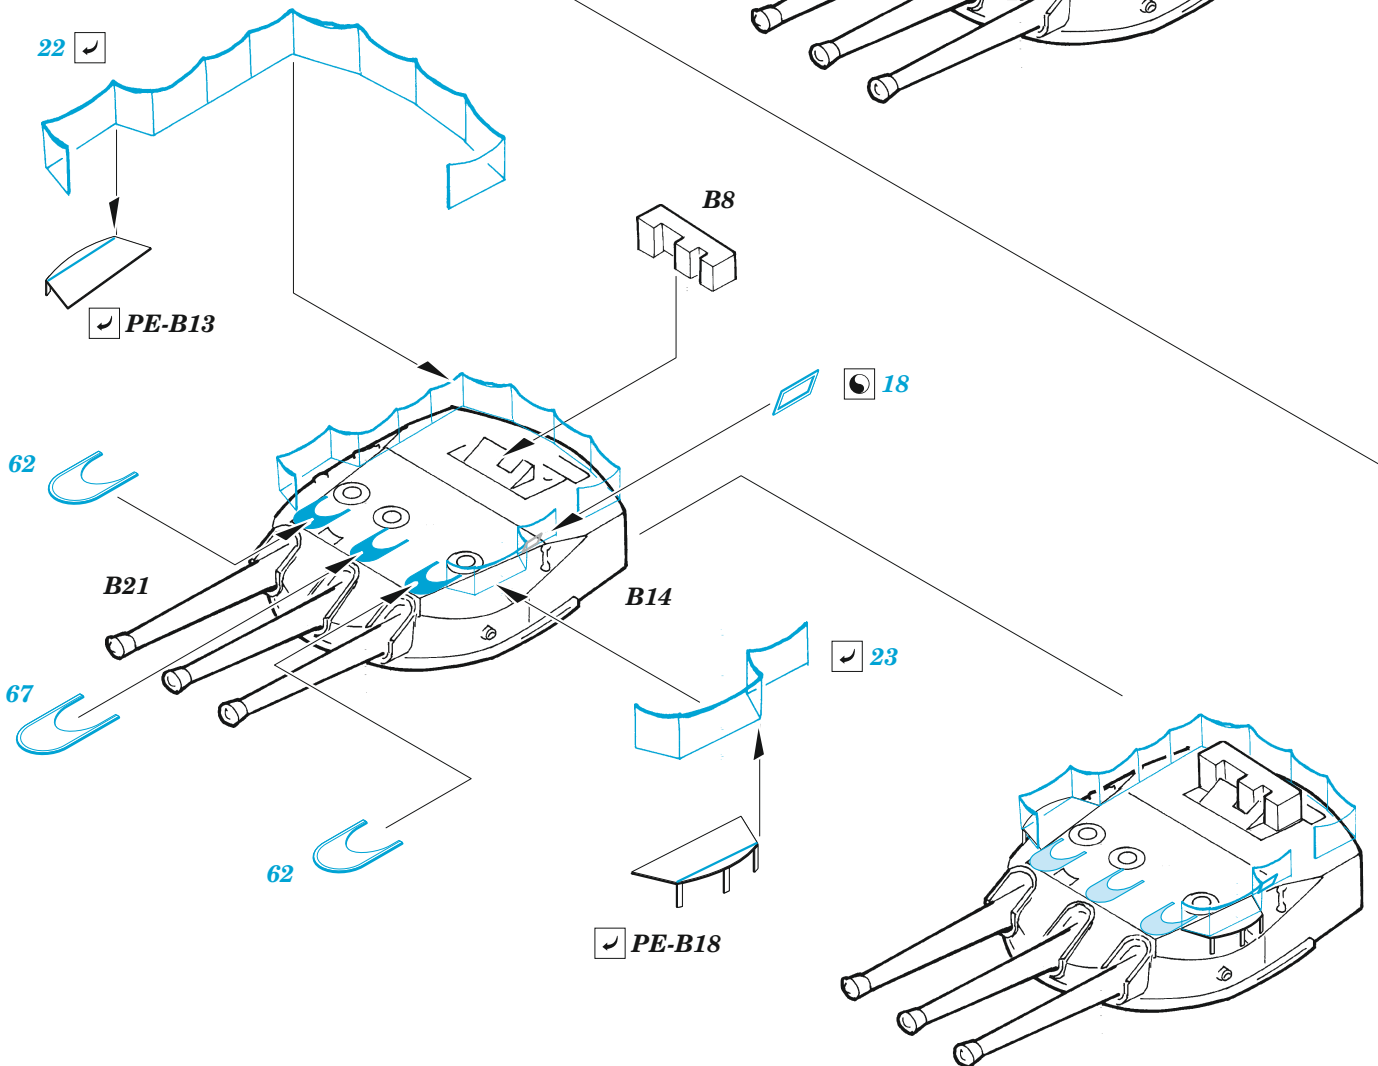

ORIGINAL KIT PARTS
PŮVODNÍ DÍLY STAVEBNICE

PHOTO-ETCHED PARTS
LEPTANÉ DÍLY

PARTS TO BE REMOVED
DÍLY K ODSTRANĚNÍ

FILL
TMELIT

13 pcs.

**B3, B4, C1, C2, C5
C6, C20, C25 C27**

all spars, both sides.

A 11 sets

B5, B7, B12

turret "A" , "B"

turret "C" , "D"

A