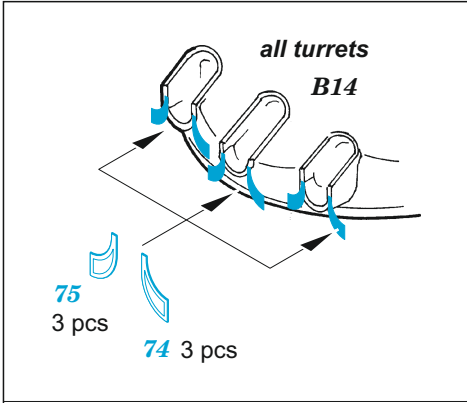

ORIGINAL KIT PARTS
PŮVODNÍ DÍLY STAVEBNICE

PHOTO-ETCHED PARTS
LEPTANÉ DÍLY

PARTS TO BE REMOVED
DÍLY K ODSTRANĚNÍ

FILL
TMELIT

13 pcs.

**B3, B4, C1, C2, C5
C6, C20, C25 C27**

all spars, both sides.

A 11 sets

B5, B7, B12

turret "A" , "B"

turret "C" , "D"

A