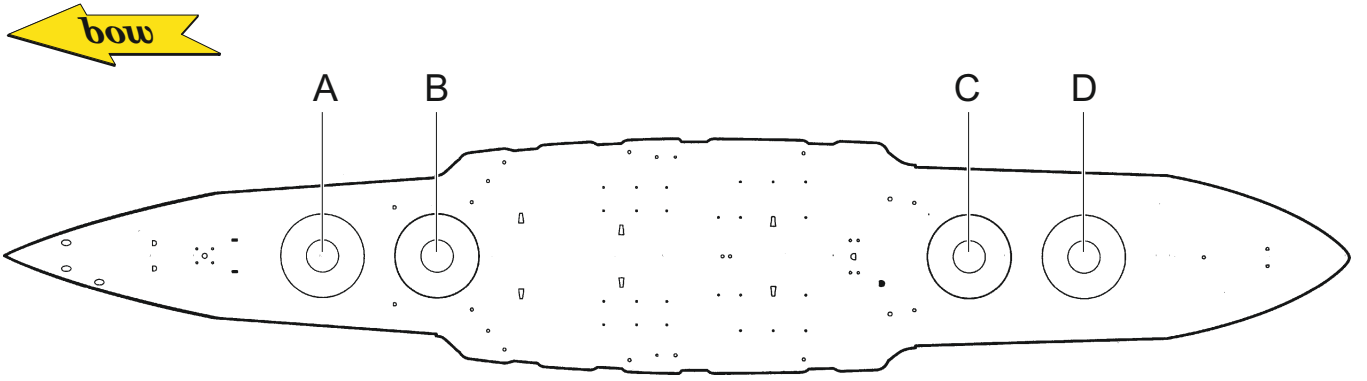

ORIGINAL KIT PARTS
PŮVODNÍ DÍLY STAVEBNICE

PHOTO-ETCHED PARTS
LEPTANÉ DÍLY

PARTS TO BE REMOVED
DÍLY K ODSTRANĚNÍ

FILL
TMELIT

13 pcs.

**B3, B4, C1, C2, C5
C6, C20, C25 C27**

all spars, both sides.

A 11 sets

B5, B7, B12

turret "A" , "B"

turret "C" , "D"

A