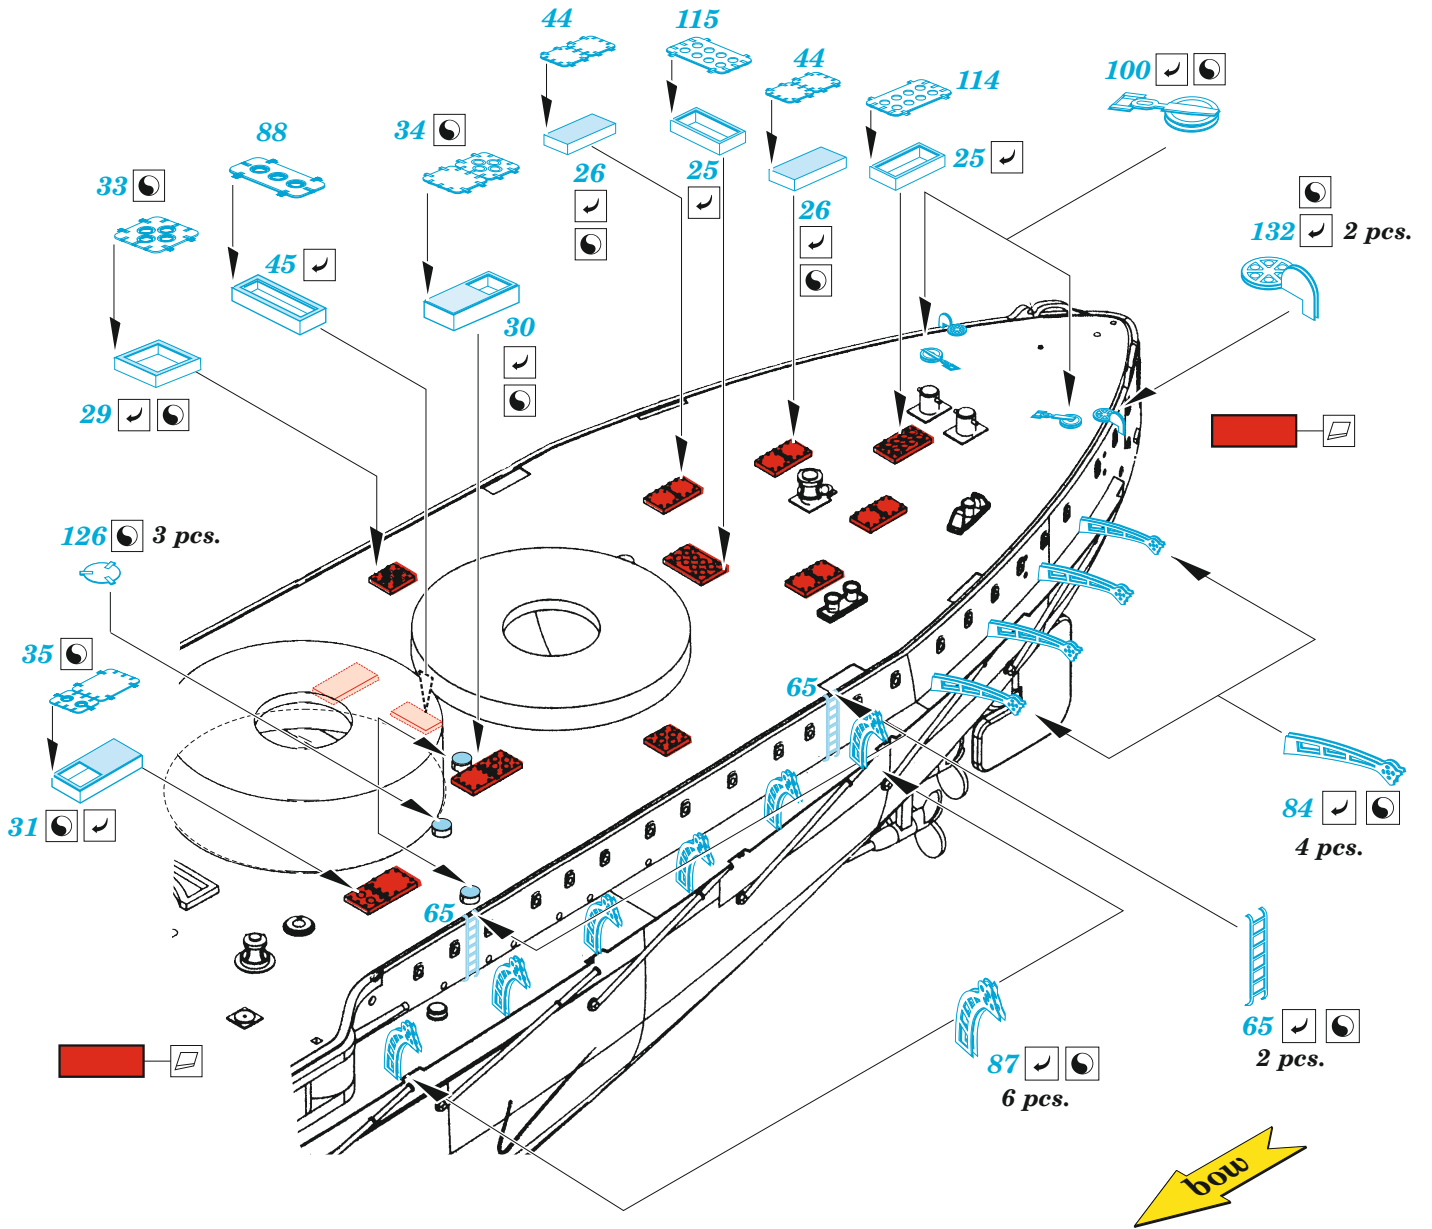

SMS Szent István

eduard

53 269

1/350

detail set for 1/350 TRUMPETER kit • sada detailů pro stavebnici 1/350 TRUMPETER

- APPLY EXPRESS MASK AND PAINT BEFORE GLUING
POUŽIT EXPRESS MASK NABARVIT PŘED SLEPENÍM
- SYMMETRICAL ASSEMBLY
SYMETRICKÁ MONTÁŽ
- REMOVE
ODSTRANIT
- GRIND
OBROUSIT
- DRILL HOLE
VRTAT OTVOR
- BEND
OHNOUT
- OPTION
VOLBA
- REPLACE
NAHRADIT
- 1** COLORED ETCHED PARTS
LEPTANÉ BAREVNÉ DÍLY
- 1** ETCHED PARTS
LEPTANÉ NEBAREVNÉ DÍLY
- 1** ORIGINAL KIT PARTS
PŮVODNÍ DÍLY STAVEBNICE

ORIGINAL KIT PARTS
PŮVODNÍ DÍLY STAVEBNICE

PHOTO-ETCHED PARTS
LEPTANÉ DÍLY

PARTS TO BE REMOVED
DÍLY K ODSTRANĚNÍ

FILL
TMELIT

13 pcs.

**B3, B4, C1, C2, C5
C6, C20, C25 C27**

all spars, both sides.

A 11 sets

B5, B7, B12

turret "A" , "B"

turret "C" , "D"

A