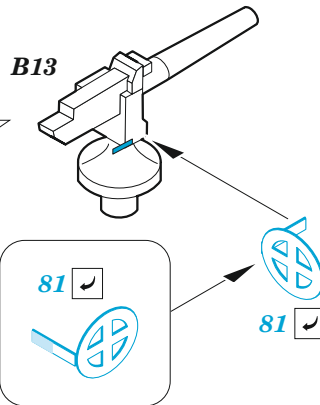

SMS Szent István

eduard

53 269

1/350

detail set for 1/350 TRUMPETER kit • sada detailů pro stavebnici 1/350 TRUMPETER

- APPLY EXPRESS MASK AND PAINT BEFORE GLUING
POUŽIT EXPRESS MASK NABARVIT PŘED SLEPENÍM
- SYMMETRICAL ASSEMBLY
SYMETRICKÁ MONTÁŽ
- REMOVE
ODSTRANIT
- GRIND
OBROUSIT
- DRILL HOLE
VRTAT OTVOR
- BEND
OHNOUT
- OPTION
VOLBA
- REPLACE
NAHRADIT
- 1** COLORED ETCHED PARTS
LEPTANÉ BAREVNÉ DÍLY
- 1** ETCHED PARTS
LEPTANÉ NEBAREVNÉ DÍLY
- 1** ORIGINAL KIT PARTS
PŮVODNÍ DÍLY STAVEBNICE

ORIGINAL KIT PARTS
PŮVODNÍ DÍLY STAVEBNICE

PHOTO-ETCHED PARTS
LEPTANÉ DÍLY

PARTS TO BE REMOVED
DÍLY K ODSTRANĚNÍ

FILL
TMELIT

13 pcs.

**B3, B4, C1, C2, C5
C6, C20, C25 C27**

all spars, both sides.

A 11 sets