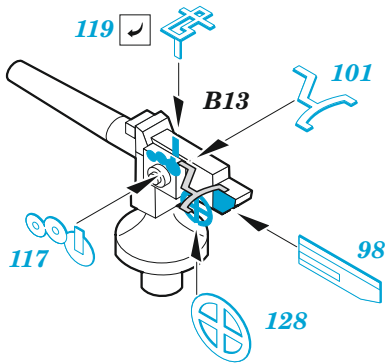

SMS Szent István

eduard

53 269

1/350

detail set for 1/350 TRUMPETER kit • sada detailů pro stavebnici 1/350 TRUMPETER

- APPLY EXPRESS MASK AND PAINT BEFORE GLUING
POUŽIT EXPRESS MASK NABARVIT PŘED SLEPENÍM
- SYMMETRICAL ASSEMBLY
SYMETRICKÁ MONTÁŽ
- REMOVE
ODSTRANIT
- GRIND
OBROUSIT
- DRILL HOLE
VRTAT OTVOR
- BEND
OHNOUT
- OPTION
VOLBA
- REPLACE
NAHRADIT
- 1** COLORED ETCHED PARTS
LEPTANÉ BAREVNÉ DÍLY
- 1** ETCHED PARTS
LEPTANÉ NEBAREVNÉ DÍLY
- 1** ORIGINAL KIT PARTS
PŮVODNÍ DÍLY STAVEBNICE

ORIGINAL KIT PARTS
PŮVODNÍ DÍLY STAVEBNICE

PHOTO-ETCHED PARTS
LEPTANÉ DÍLY

PARTS TO BE REMOVED
DÍLY K ODSTRANĚNÍ

FILL
TMELIT

13 pcs.

**B3, B4, C1, C2, C5
C6, C20, C25 C27**

all spars, both sides.

A 11 sets