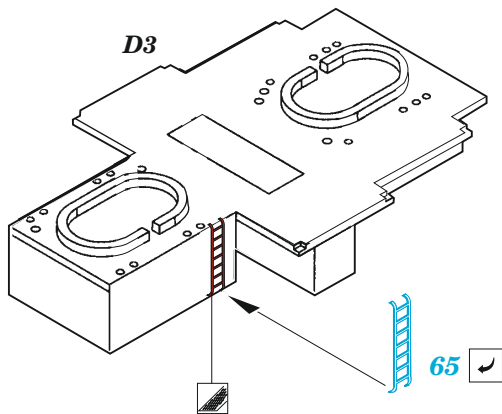

SMS Szent István

eduard

53 269

1/350

detail set for 1/350 TRUMPETER kit • sada detailů pro stavebnici 1/350 TRUMPETER

- APPLY EXPRESS MASK AND PAINT BEFORE GLUING
POUŽIT EXPRESS MASK NABARVIT PŘED SLEPENÍM
- SYMMETRICAL ASSEMBLY
SYMETRICKÁ MONTÁŽ
- REMOVE
ODSTRANIT
- GRIND
OBROUSIT
- DRILL HOLE
VRTAT OTVOR
- BEND
OHNOUT
- OPTION
VOLBA
- REPLACE
NAHRADIT
- 1** COLORED ETCHED PARTS
LEPTANÉ BAREVNÉ DÍLY
- 1** ETCHED PARTS
LEPTANÉ NEBAREVNÉ DÍLY
- 1** ORIGINAL KIT PARTS
PŮVODNÍ DÍLY STAVEBNICE

ORIGINAL KIT PARTS
PŮVODNÍ DÍLY STAVEBNICE

PHOTO-ETCHED PARTS
LEPTANÉ DÍLY

PARTS TO BE REMOVED
DÍLY K ODSTRANĚNÍ

FILL
TMELIT

13 pcs.

**B3, B4, C1, C2, C5
C6, C20, C25 C27**

all spars, both sides.

A 11 sets