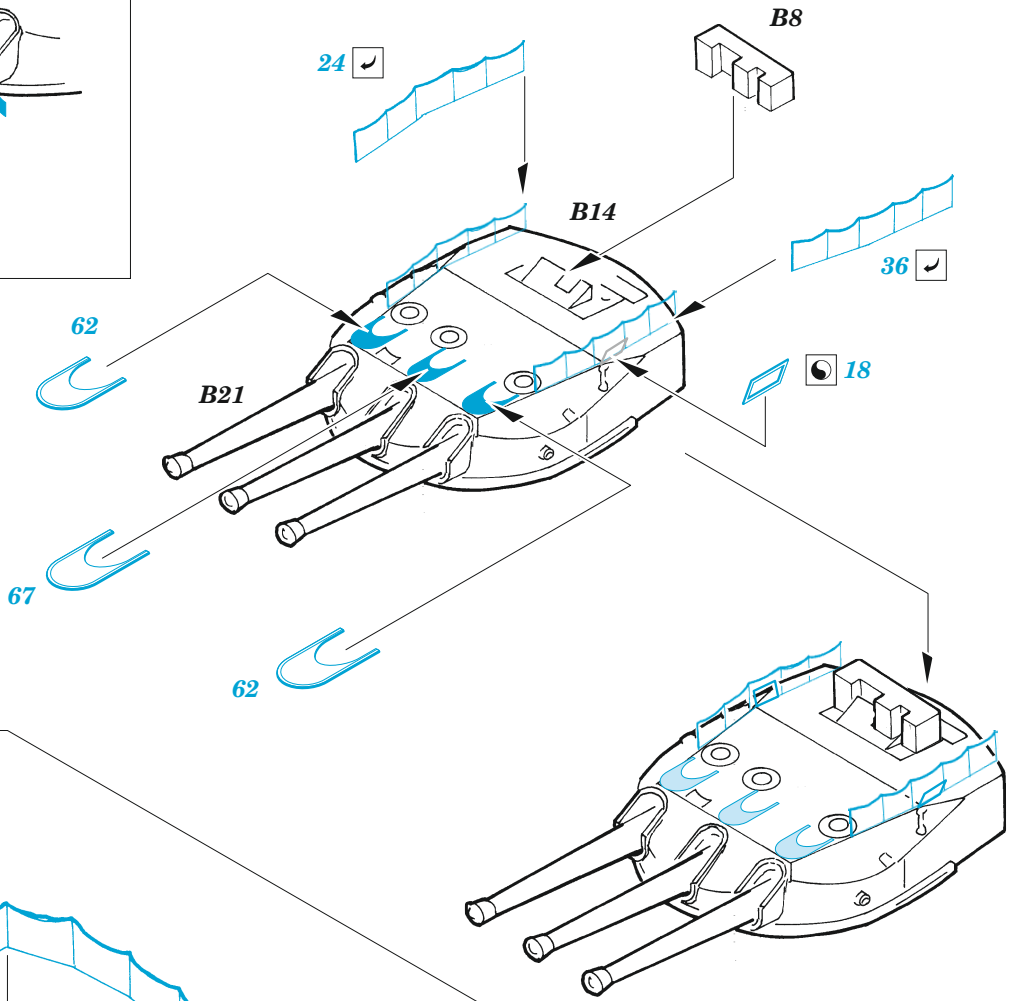

ORIGINAL KIT PARTS
PŮVODNÍ DÍLY STAVEBNICE

PHOTO-ETCHED PARTS
LEPTANÉ DÍLY

PARTS TO BE REMOVED
DÍLY K ODSTRANĚNÍ

FILL
TMELIT

13 pcs.

**B3, B4, C1, C2, C5
C6, C20, C25 C27**

all spars, both sides.

A 11 sets

B5, B7, B12

turret "A" , "B"

turret "C" , "D"

A