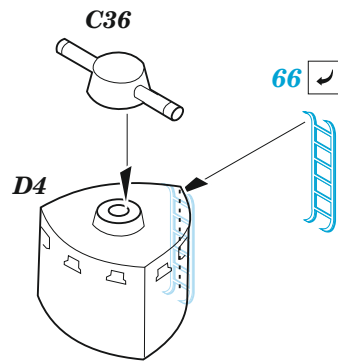

A 11 sets

B5, B7, B12