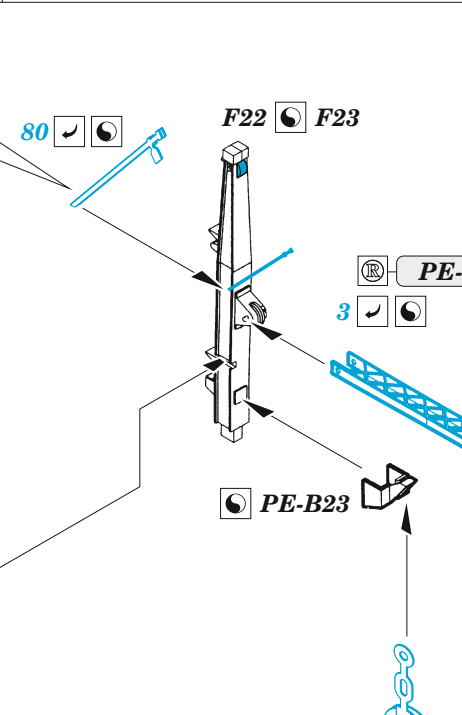

SMS Szent István

eduard

53 269

1/350

detail set for 1/350 TRUMPETER kit • sada detailů pro stavebnici 1/350 TRUMPETER

- APPLY EXPRESS MASK AND PAINT BEFORE GLUING
POUŽIT EXPRESS MASK NABARVIT PŘED SLEPENÍM
- SYMMETRICAL ASSEMBLY
SYMETRICKÁ MONTÁŽ
- REMOVE
ODSTRANIT
- GRIND
OBROUSIT
- DRILL HOLE
VRTAT OTVOR
- BEND
OHNOUT
- OPTION
VOLBA
- REPLACE
NAHRADIT
- 1** COLORED ETCHED PARTS
LEPTANÉ BAREVNÉ DÍLY
- 1** ETCHED PARTS
LEPTANÉ NEBAREVNÉ DÍLY
- 1** ORIGINAL KIT PARTS
PŮVODNÍ DÍLY STAVEBNICE

ORIGINAL KIT PARTS
PŮVODNÍ DÍLY STAVEBNICE

PHOTO-ETCHED PARTS
LEPTANÉ DÍLY

PARTS TO BE REMOVED
DÍLY K ODSTRANĚNÍ

FILL
TMELIT

13 pcs.

**B3, B4, C1, C2, C5
C6, C20, C25 C27**

all spars, both sides.

A 11 sets

B5, B7, B12

turret "A" , "B"

turret "C" , "D"

A