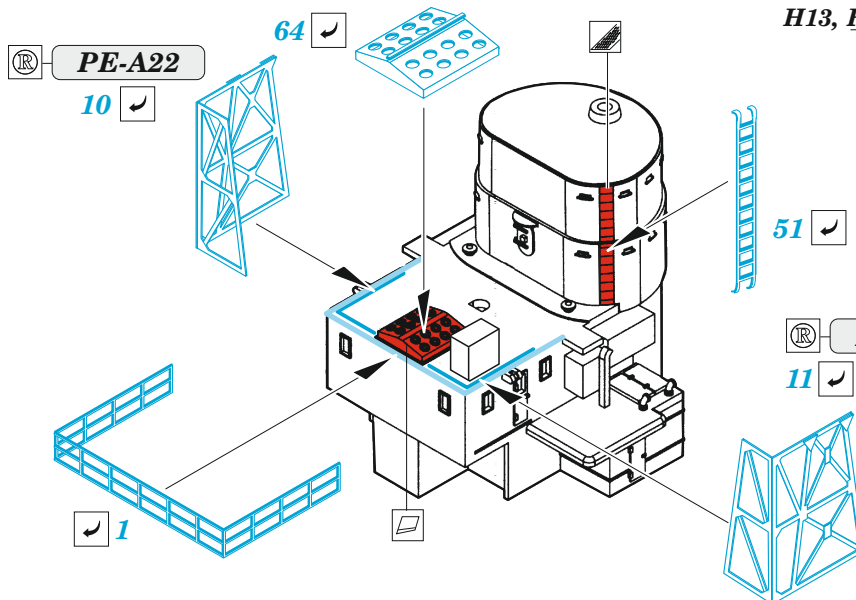

SMS Szent István

eduard

53 269

1/350

detail set for 1/350 TRUMPETER kit • sada detailů pro stavebnici 1/350 TRUMPETER

- APPLY EXPRESS MASK AND PAINT BEFORE GLUING
POUŽIT EXPRESS MASK NABARVIT PŘED SLEPENÍM
- SYMMETRICAL ASSEMBLY
SYMETRICKÁ MONTÁŽ
- REMOVE
ODSTRANIT
- GRIND
OBROUSIT
- DRILL HOLE
VRTAT OTVOR
- BEND
OHNOUT
- OPTION
VOLBA
- REPLACE
NAHRADIT
- 1** COLORED ETCHED PARTS
LEPTANÉ BAREVNÉ DÍLY
- 1** ETCHED PARTS
LEPTANÉ NEBAREVNÉ DÍLY
- 1** ORIGINAL KIT PARTS
PŮVODNÍ DÍLY STAVEBNICE

ORIGINAL KIT PARTS
PŮVODNÍ DÍLY STAVEBNICE

PHOTO-ETCHED PARTS
LEPTANÉ DÍLY

PARTS TO BE REMOVED
DÍLY K ODSTRANĚNÍ

FILL
TMELIT

13 pcs.

**B3, B4, C1, C2, C5
C6, C20, C25 C27**

all spars, both sides.

A 11 sets