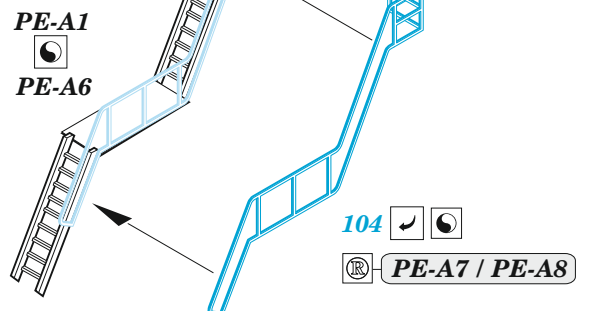

ORIGINAL KIT PARTS
PŮVODNÍ DÍLY STAVEBNICE

PHOTO-ETCHED PARTS
LEPTANÉ DÍLY

PARTS TO BE REMOVED
DÍLY K ODSTRANĚNÍ

FILL
TMELIT

13 pcs.

**B3, B4, C1, C2, C5
C6, C20, C25 C27**

all spars, both sides.

A 11 sets

B5, B7, B12

turret "A" , "B"

turret "C" , "D"

A