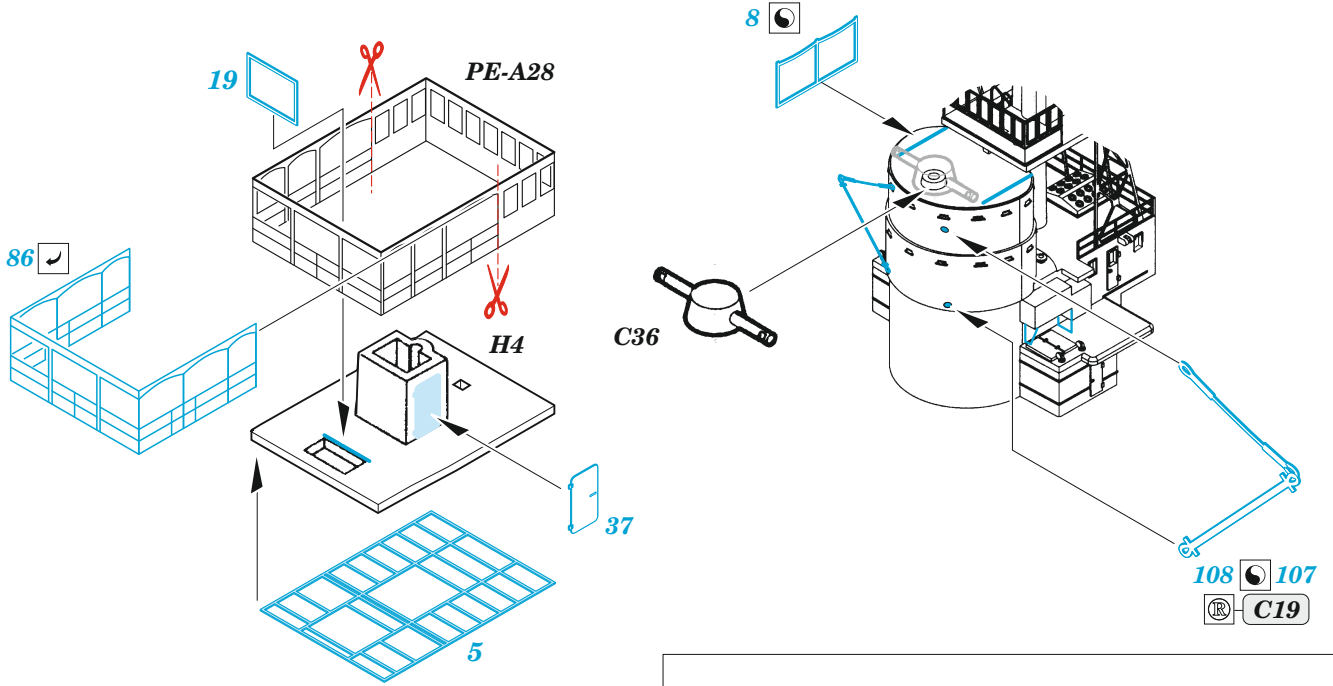

SMS Szent István

eduard

53 269

1/350

detail set for 1/350 TRUMPETER kit • sada detailů pro stavebnici 1/350 TRUMPETER

- APPLY EXPRESS MASK AND PAINT BEFORE GLUING
POUŽIT EXPRESS MASK NABARVIT PŘED SLEPENÍM
- SYMMETRICAL ASSEMBLY
SYMETRICKÁ MONTÁŽ
- REMOVE
ODSTRANIT
- GRIND
OBROUSIT
- DRILL HOLE
VRTAT OTVOR
- BEND
OHNOUT
- OPTION
VOLBA
- REPLACE
NAHRADIT
- 1** COLORED ETCHED PARTS
LEPTANÉ BAREVNÉ DÍLY
- 1** ETCHED PARTS
LEPTANÉ NEBAREVNÉ DÍLY
- 1** ORIGINAL KIT PARTS
PŮVODNÍ DÍLY STAVEBNICE

ORIGINAL KIT PARTS
PŮVODNÍ DÍLY STAVEBNICE

PHOTO-ETCHED PARTS
LEPTANÉ DÍLY

PARTS TO BE REMOVED
DÍLY K ODSTRANĚNÍ

FILL
TMELIT

13 pcs.

**B3, B4, C1, C2, C5
C6, C20, C25 C27**

all spars, both sides.

A 11 sets