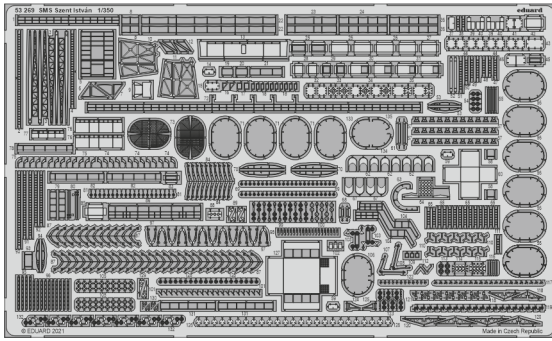

SMS Szent István

eduard

53 269

1/350

detail set for 1/350 TRUMPETER kit • sada detailů pro stavebnici 1/350 TRUMPETER

- APPLY EXPRESS MASK AND PAINT BEFORE GLUING
POUŽIT EXPRESS MASK NABARVIT PŘED SLEPENÍM
- SYMMETRICAL ASSEMBLY
SYMETRICKÁ MONTÁŽ
- REMOVE
ODSTRANIT
- GRIND
OBROUSIT
- DRILL HOLE
VRTAT OTVOR
- BEND
OHNOUT
- OPTION
VOLBA
- REPLACE
NAHRADIT
- 1** COLORED ETCHED PARTS
LEPTANÉ BAREVNÉ DÍLY
- 1** ETCHED PARTS
LEPTANÉ NEBAREVNÉ DÍLY
- 1** ORIGINAL KIT PARTS
PŮVODNÍ DÍLY STAVEBNICE

ORIGINAL KIT PARTS
PŮVODNÍ DÍLY STAVEBNICE

PHOTO-ETCHED PARTS
LEPTANÉ DÍLY

PARTS TO BE REMOVED
DÍLY K ODSTRANĚNÍ

FILL
TMELIT

13 pcs.

**B3, B4, C1, C2, C5
C6, C20, C25 C27**

all spars, both sides.

A 11 sets

B5, B7, B12

turret "A" , "B"

turret "C" , "D"

A