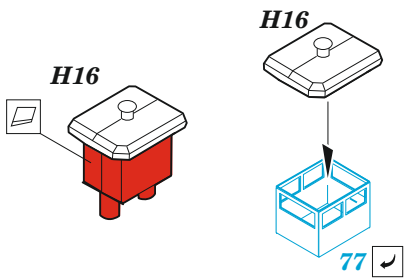

A 11 sets

B5, B7, B12