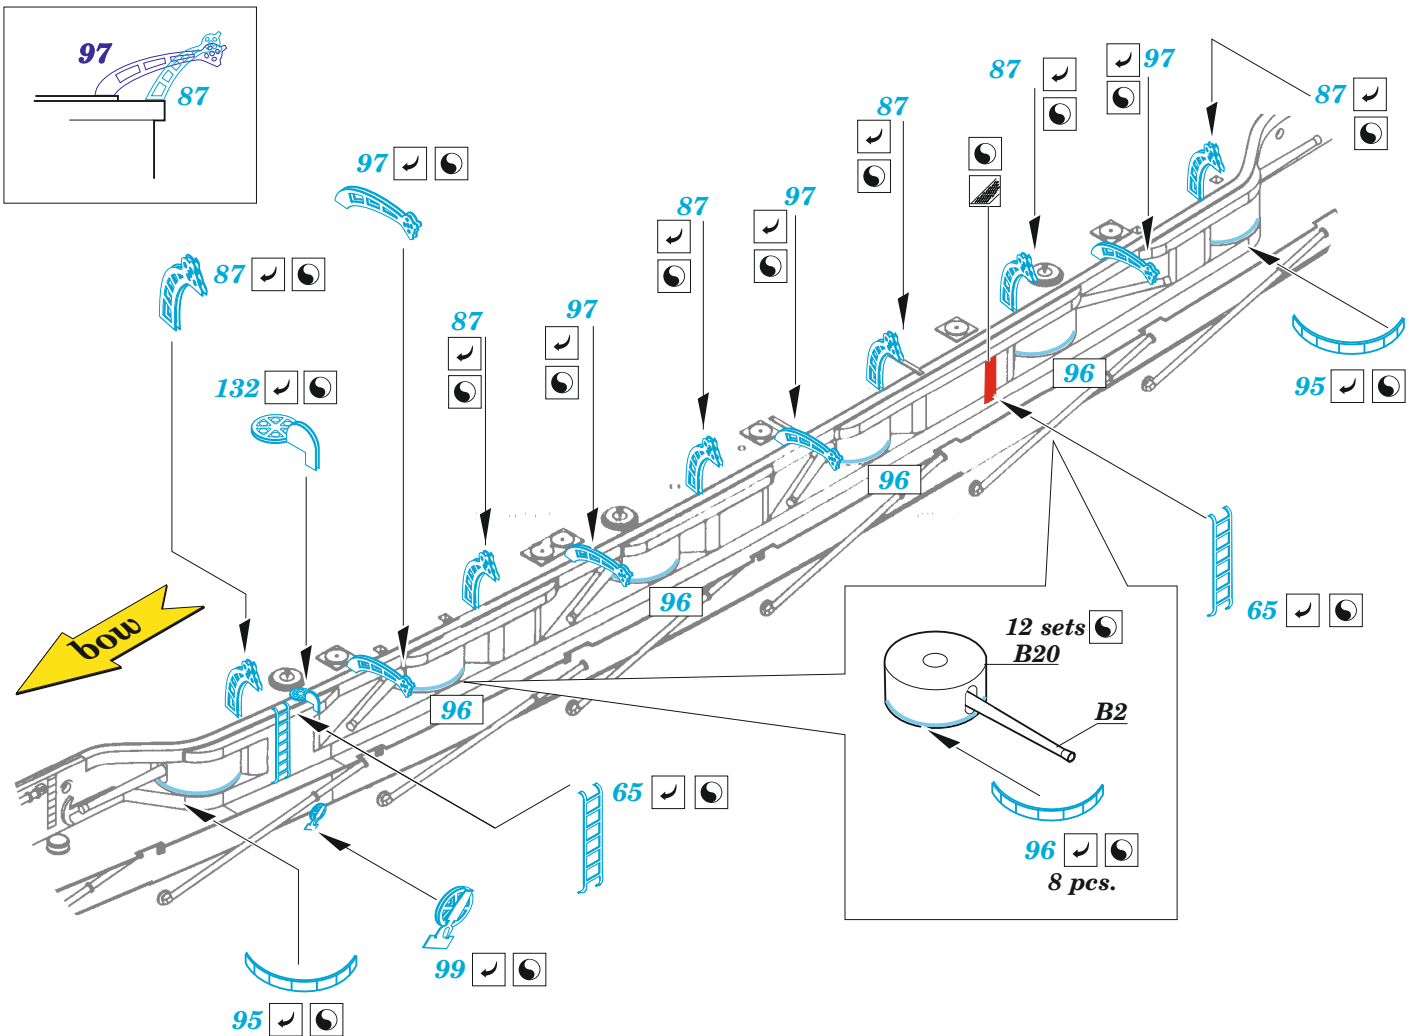

SMS Szent István

eduard

53 269

1/350

detail set for 1/350 TRUMPETER kit • sada detailů pro stavebnici 1/350 TRUMPETER

- APPLY EXPRESS MASK AND PAINT BEFORE GLUING
POUŽIT EXPRESS MASK NABARVIT PŘED SLEPENÍM
- SYMMETRICAL ASSEMBLY
SYMETRICKÁ MONTÁŽ
- REMOVE
ODSTRANIT
- GRIND
OBROUSIT
- DRILL HOLE
VRTAT OTVOR
- BEND
OHNOUT
- OPTION
VOLBA
- REPLACE
NAHRADIT
- 1** COLORED ETCHED PARTS
LEPTANÉ BAREVNÉ DÍLY
- 1** ETCHED PARTS
LEPTANÉ NEBAREVNÉ DÍLY
- 1** ORIGINAL KIT PARTS
PŮVODNÍ DÍLY STAVEBNICE

ORIGINAL KIT PARTS
PŮVODNÍ DÍLY STAVEBNICE

PHOTO-ETCHED PARTS
LEPTANÉ DÍLY

PARTS TO BE REMOVED
DÍLY K ODSTRANĚNÍ

FILL
TMELIT

13 pcs.

**B3, B4, C1, C2, C5
C6, C20, C25 C27**

all spars, both sides.

A 11 sets

B5, B7, B12

turret "A" , "B"

turret "C" , "D"

A