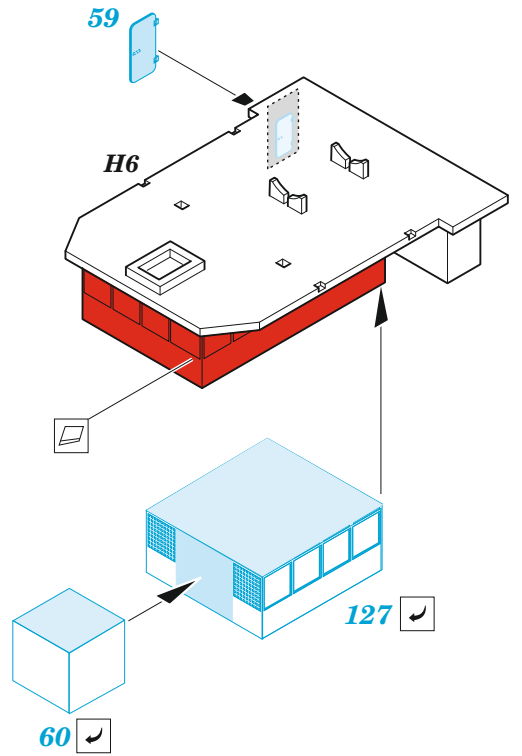

SMS Szent István

eduard

53 269

1/350

detail set for 1/350 TRUMPETER kit • sada detailů pro stavebnici 1/350 TRUMPETER

- APPLY EXPRESS MASK AND PAINT BEFORE GLUING
POUŽIT EXPRESS MASK NABARVIT PŘED SLEPENÍM
- SYMMETRICAL ASSEMBLY
SYMETRICKÁ MONTÁŽ
- REMOVE
ODSTRANIT
- GRIND
OBROUSIT
- DRILL HOLE
VRTAT OTVOR
- BEND
OHNOUT
- OPTION
VOLBA
- REPLACE
NAHRADIT
- 1** COLORED ETCHED PARTS
LEPTANÉ BAREVNÉ DÍLY
- 1** ETCHED PARTS
LEPTANÉ NEBAREVNÉ DÍLY
- 1** ORIGINAL KIT PARTS
PŮVODNÍ DÍLY STAVEBNICE

ORIGINAL KIT PARTS
PŮVODNÍ DÍLY STAVEBNICE

PHOTO-ETCHED PARTS
LEPTANÉ DÍLY

PARTS TO BE REMOVED
DÍLY K ODSTRANĚNÍ

FILL
TMELIT

13 pcs.

**B3, B4, C1, C2, C5
C6, C20, C25 C27**

all spars, both sides.

A 11 sets

B5, B7, B12

turret "A" , "B"

turret "C" , "D"

A