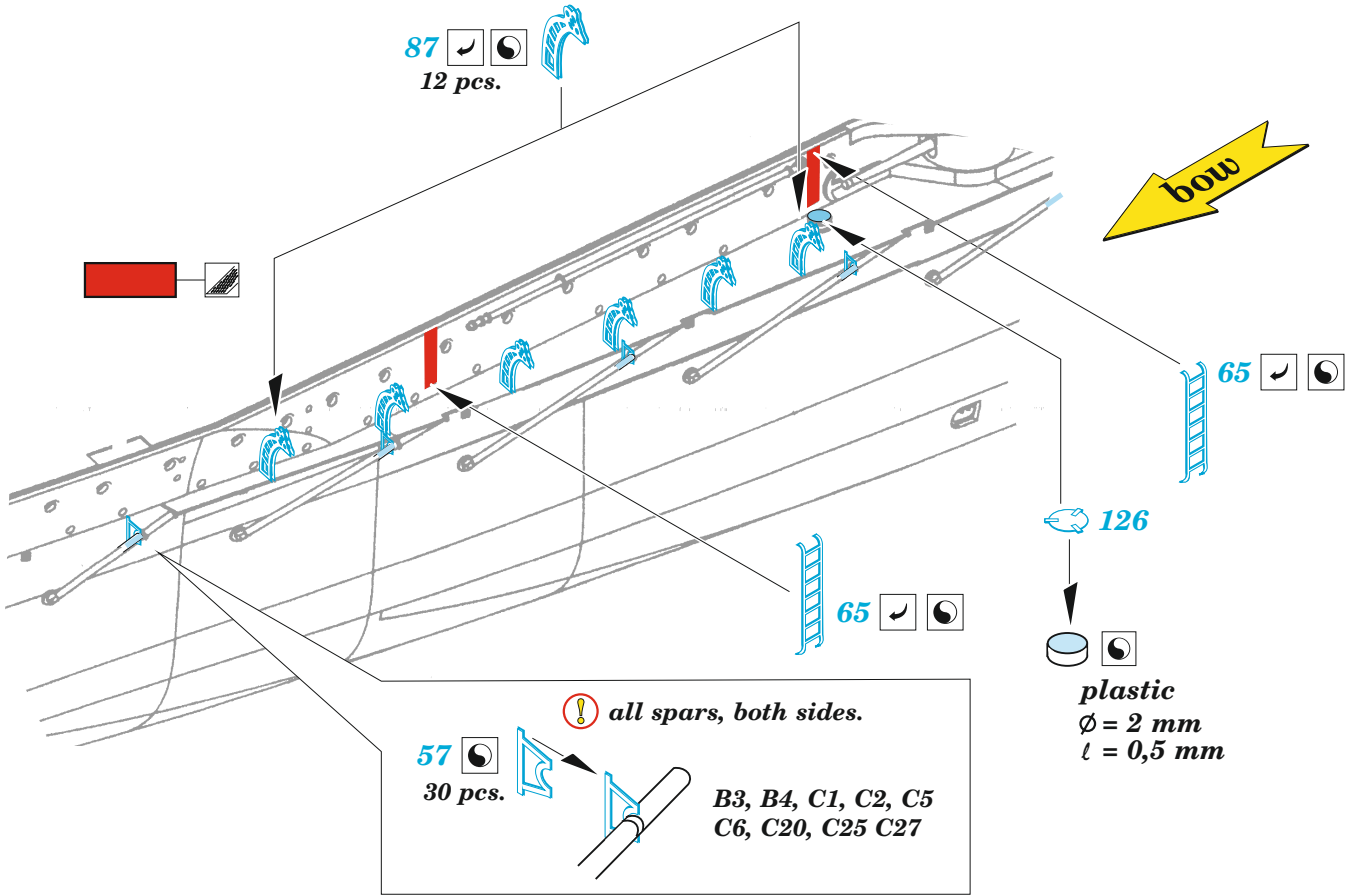

SMS Szent István

eduard

53 269

1/350

detail set for 1/350 TRUMPETER kit • sada detailů pro stavebnici 1/350 TRUMPETER

- APPLY EXPRESS MASK AND PAINT BEFORE GLUING
POUŽIT EXPRESS MASK NABARVIT PŘED SLEPENÍM
- SYMMETRICAL ASSEMBLY
SYMETRICKÁ MONTÁŽ
- REMOVE
ODSTRANIT
- GRIND
OBROUSIT
- DRILL HOLE
VRTAT OTVOR
- BEND
OHNOUT
- OPTION
VOLBA
- REPLACE
NAHRADIT
- 1** COLORED ETCHED PARTS
LEPTANÉ BAREVNÉ DÍLY
- 1** ETCHED PARTS
LEPTANÉ NEBAREVNÉ DÍLY
- 1** ORIGINAL KIT PARTS
PŮVODNÍ DÍLY STAVEBNICE

ORIGINAL KIT PARTS
PŮVODNÍ DÍLY STAVEBNICE

PHOTO-ETCHED PARTS
LEPTANÉ DÍLY

PARTS TO BE REMOVED
DÍLY K ODSTRANĚNÍ

FILL
TMELIT

13 pcs.

**B3, B4, C1, C2, C5
C6, C20, C25 C27**

all spars, both sides.

A 11 sets

B5, B7, B12

turret "A" , "B"

turret "C" , "D"

A