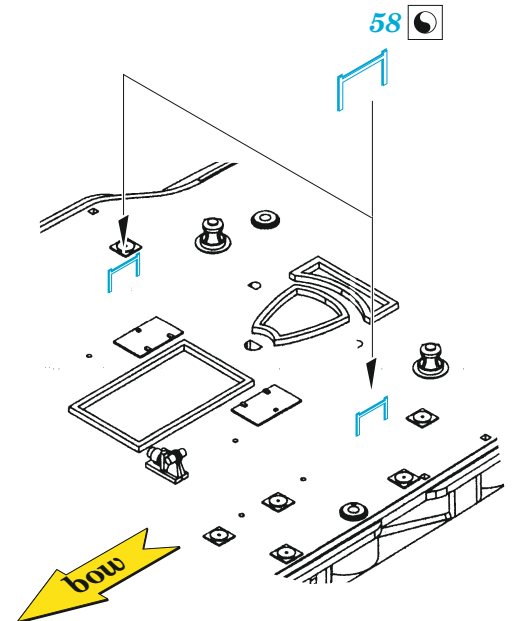

SMS Szent István

eduard

53 269

1/350

detail set for 1/350 TRUMPETER kit • sada detailů pro stavebnici 1/350 TRUMPETER

- APPLY EXPRESS MASK AND PAINT BEFORE GLUING
POUŽIT EXPRESS MASK NABARVIT PŘED SLEPENÍM
- SYMMETRICAL ASSEMBLY
SYMETRICKÁ MONTÁŽ
- REMOVE
ODSTRANIT
- GRIND
OBROUSIT
- DRILL HOLE
VRTAT OTVOR
- BEND
OHNOUT
- OPTION
VOLBA
- REPLACE
NAHRADIT
- 1** COLORED ETCHED PARTS
LEPTANÉ BAREVNÉ DÍLY
- 1** ETCHED PARTS
LEPTANÉ NEBAREVNÉ DÍLY
- 1** ORIGINAL KIT PARTS
PŮVODNÍ DÍLY STAVEBNICE

ORIGINAL KIT PARTS
PŮVODNÍ DÍLY STAVEBNICE

PHOTO-ETCHED PARTS
LEPTANÉ DÍLY

PARTS TO BE REMOVED
DÍLY K ODSTRANĚNÍ

FILL
TMELIT

13 pcs.

**B3, B4, C1, C2, C5
C6, C20, C25 C27**

all spars, both sides.

A 11 sets

B5, B7, B12

turret "A" , "B"

turret "C" , "D"

A