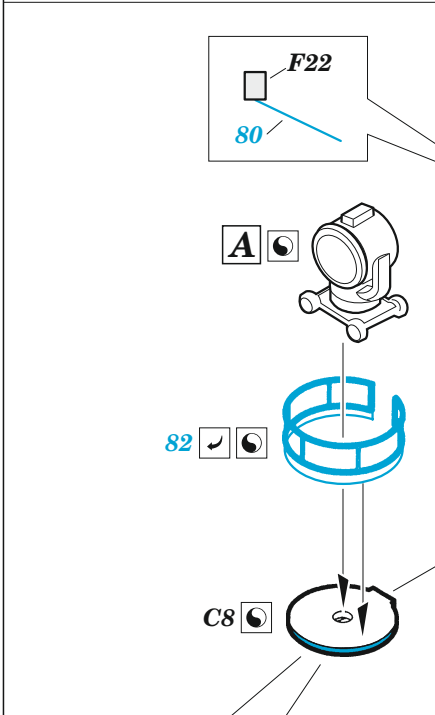

SMS Szent István

eduard

53 269

1/350

detail set for 1/350 TRUMPETER kit • sada detailů pro stavebnici 1/350 TRUMPETER

- APPLY EXPRESS MASK AND PAINT BEFORE GLUING
POUŽIT EXPRESS MASK NABARVIT PŘED SLEPENÍM
- SYMMETRICAL ASSEMBLY
SYMETRICKÁ MONTÁŽ
- REMOVE
ODSTRANIT
- GRIND
OBROUSIT
- DRILL HOLE
VRTAT OTVOR
- BEND
OHNOUT
- OPTION
VOLBA
- REPLACE
NAHRADIT
- 1** COLORED ETCHED PARTS
LEPTANÉ BAREVNÉ DÍLY
- 1** ETCHED PARTS
LEPTANÉ NEBAREVNÉ DÍLY
- 1** ORIGINAL KIT PARTS
PŮVODNÍ DÍLY STAVEBNICE

ORIGINAL KIT PARTS
PŮVODNÍ DÍLY STAVEBNICE

PHOTO-ETCHED PARTS
LEPTANÉ DÍLY

PARTS TO BE REMOVED
DÍLY K ODSTRANĚNÍ

FILL
TMELIT

13 pcs.

**B3, B4, C1, C2, C5
C6, C20, C25 C27**

all spars, both sides.

A 11 sets

B5, B7, B12

turret "A" , "B"

turret "C" , "D"

A