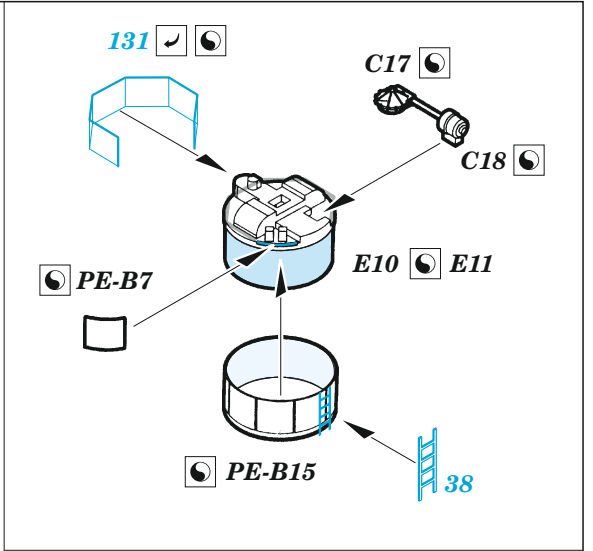

SMS Szent István

eduard

53 269

1/350

detail set for 1/350 TRUMPETER kit • sada detailů pro stavebnici 1/350 TRUMPETER

- APPLY EXPRESS MASK AND PAINT BEFORE GLUING
POUŽIT EXPRESS MASK NABARVIT PŘED SLEPENÍM
- SYMMETRICAL ASSEMBLY
SYMETRICKÁ MONTÁŽ
- REMOVE
ODSTRANIT
- GRIND
OBROUSIT
- DRILL HOLE
VRTAT OTVOR
- BEND
OHNOUT
- OPTION
VOLBA
- REPLACE
NAHRADIT
- 1** COLORED ETCHED PARTS
LEPTANÉ BAREVNÉ DÍLY
- 1** ETCHED PARTS
LEPTANÉ NEBAREVNÉ DÍLY
- 1** ORIGINAL KIT PARTS
PŮVODNÍ DÍLY STAVEBNICE

ORIGINAL KIT PARTS
PŮVODNÍ DÍLY STAVEBNICE

PHOTO-ETCHED PARTS
LEPTANÉ DÍLY

PARTS TO BE REMOVED
DÍLY K ODSTRANĚNÍ

FILL
TMELIT

13 pcs.

**B3, B4, C1, C2, C5
C6, C20, C25 C27**

all spars, both sides.

A 11 sets

B5, B7, B12

turret "A" , "B"

turret "C" , "D"

A