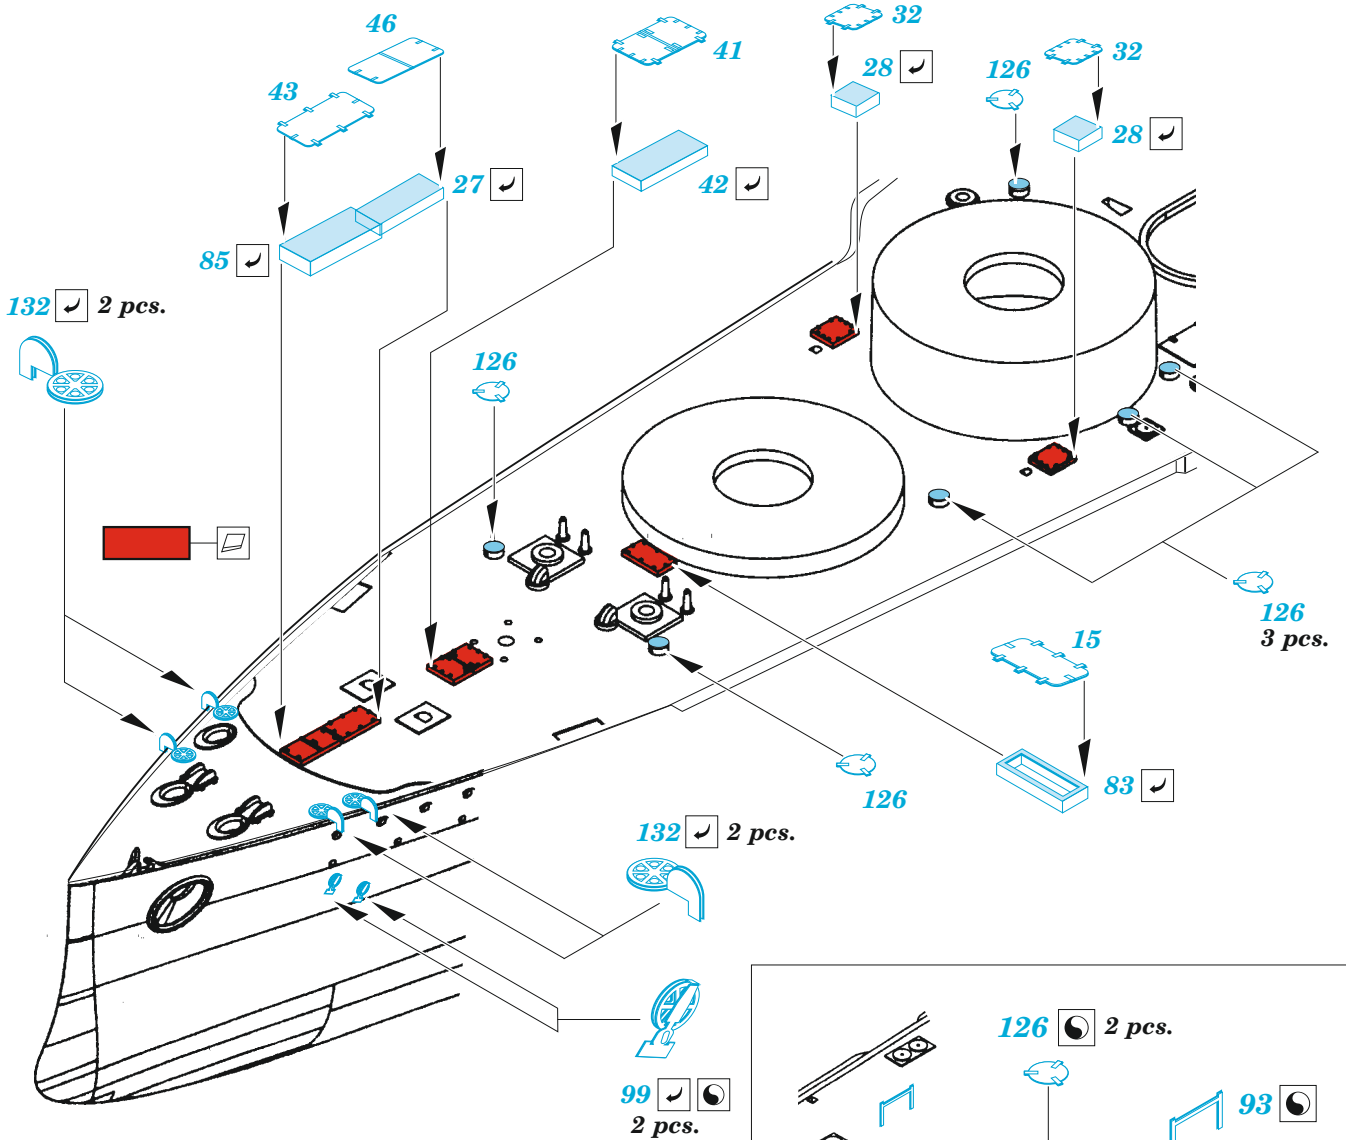

SMS Szent István

eduard

53 269

1/350

detail set for 1/350 TRUMPETER kit • sada detailů pro stavebnici 1/350 TRUMPETER

- APPLY EXPRESS MASK AND PAINT BEFORE GLUING
POUŽIT EXPRESS MASK NABARVIT PŘED SLEPENÍM
- SYMMETRICAL ASSEMBLY
SYMETRICKÁ MONTÁŽ
- REMOVE
ODSTRANIT
- GRIND
OBROUSIT
- DRILL HOLE
VRTAT OTVOR
- BEND
OHNOUT
- OPTION
VOLBA
- REPLACE
NAHRADIT
- 1** COLORED ETCHED PARTS
LEPTANÉ BAREVNÉ DÍLY
- 1** ETCHED PARTS
LEPTANÉ NEBAREVNÉ DÍLY
- 1** ORIGINAL KIT PARTS
PŮVODNÍ DÍLY STAVEBNICE

ORIGINAL KIT PARTS
PŮVODNÍ DÍLY STAVEBNICE

PHOTO-ETCHED PARTS
LEPTANÉ DÍLY

PARTS TO BE REMOVED
DÍLY K ODSTRANĚNÍ

FILL
TMELIT

13 pcs.

**B3, B4, C1, C2, C5
C6, C20, C25 C27**

all spars, both sides.

A 11 sets

B5, B7, B12

turret "A" , "B"

turret "C" , "D"

A