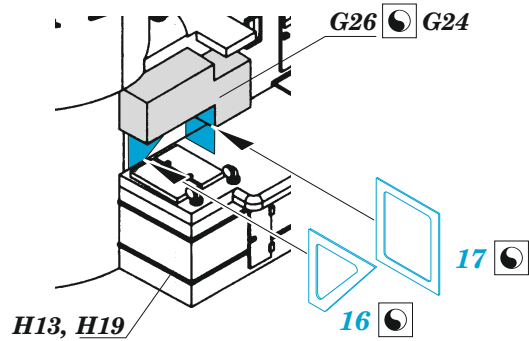

SMS Szent István

eduard

53 269

1/350

detail set for 1/350 TRUMPETER kit • sada detailů pro stavebnici 1/350 TRUMPETER

- APPLY EXPRESS MASK AND PAINT BEFORE GLUING
POUŽIT EXPRESS MASK NABARVIT PŘED SLEPENÍM
- SYMMETRICAL ASSEMBLY
SYMETRICKÁ MONTÁŽ
- REMOVE
ODSTRANIT
- GRIND
OBROUSIT
- DRILL HOLE
VRTAT OTVOR
- BEND
OHNOUT
- OPTION
VOLBA
- REPLACE
NAHRADIT
- 1** COLORED ETCHED PARTS
LEPTANÉ BAREVNÉ DÍLY
- 1** ETCHED PARTS
LEPTANÉ NEBAREVNÉ DÍLY
- 1** ORIGINAL KIT PARTS
PŮVODNÍ DÍLY STAVEBNICE

ORIGINAL KIT PARTS
PŮVODNÍ DÍLY STAVEBNICE

PHOTO-ETCHED PARTS
LEPTANÉ DÍLY

PARTS TO BE REMOVED
DÍLY K ODSTRANĚNÍ

FILL
TMELIT

13 pcs.

**B3, B4, C1, C2, C5
C6, C20, C25 C27**

all spars, both sides.

A 11 sets