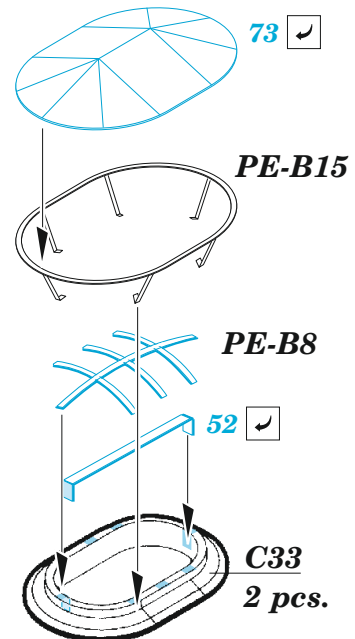

SMS Szent István

eduard

53 269

1/350

detail set for 1/350 TRUMPETER kit • sada detailů pro stavebnici 1/350 TRUMPETER

- APPLY EXPRESS MASK AND PAINT BEFORE GLUING
POUŽIT EXPRESS MASK NABARVIT PŘED SLEPENÍM
- SYMMETRICAL ASSEMBLY
SYMETRICKÁ MONTÁŽ
- REMOVE
ODSTRANIT
- GRIND
OBROUSIT
- DRILL HOLE
VRTAT OTVOR
- BEND
OHNOUT
- OPTION
VOLBA
- REPLACE
NAHRADIT
- 1** COLORED ETCHED PARTS
LEPTANÉ BAREVNÉ DÍLY
- 1** ETCHED PARTS
LEPTANÉ NEBAREVNÉ DÍLY
- 1** ORIGINAL KIT PARTS
PŮVODNÍ DÍLY STAVEBNICE

ORIGINAL KIT PARTS
PŮVODNÍ DÍLY STAVEBNICE

PHOTO-ETCHED PARTS
LEPTANÉ DÍLY

PARTS TO BE REMOVED
DÍLY K ODSTRANĚNÍ

FILL
TMELIT

13 pcs.

**B3, B4, C1, C2, C5
C6, C20, C25 C27**

all spars, both sides.

A 11 sets

B5, B7, B12

turret "A" , "B"

turret "C" , "D"

A