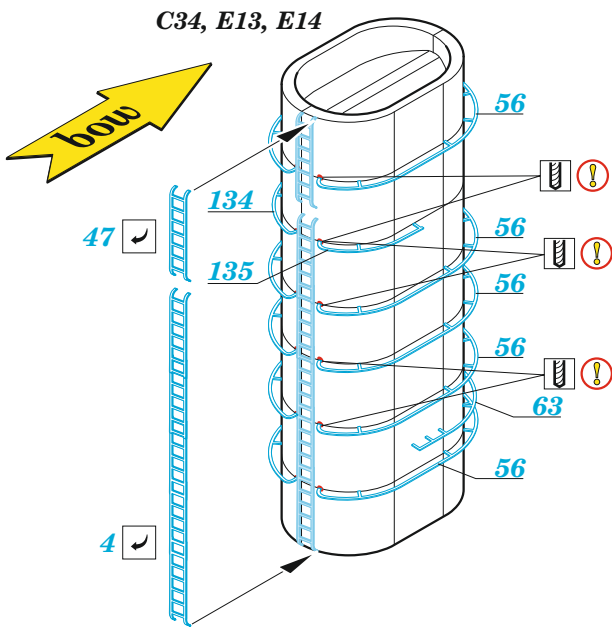

SMS Szent István

eduard

53 269

1/350

detail set for 1/350 TRUMPETER kit • sada detailů pro stavebnici 1/350 TRUMPETER

- APPLY EXPRESS MASK AND PAINT BEFORE GLUING
POUŽIT EXPRESS MASK NABARVIT PŘED SLEPENÍM
- SYMMETRICAL ASSEMBLY
SYMETRICKÁ MONTÁŽ
- REMOVE
ODSTRANIT
- GRIND
OBROUSIT
- DRILL HOLE
VRTAT OTVOR
- BEND
OHNOUT
- OPTION
VOLBA
- REPLACE
NAHRADIT
- 1** COLORED ETCHED PARTS
LEPTANÉ BAREVNÉ DÍLY
- 1** ETCHED PARTS
LEPTANÉ NEBAREVNÉ DÍLY
- 1** ORIGINAL KIT PARTS
PŮVODNÍ DÍLY STAVEBNICE

ORIGINAL KIT PARTS
PŮVODNÍ DÍLY STAVEBNICE

PHOTO-ETCHED PARTS
LEPTANÉ DÍLY

PARTS TO BE REMOVED
DÍLY K ODSTRANĚNÍ

FILL
TMELIT

13 pcs.

**B3, B4, C1, C2, C5
C6, C20, C25 C27**

all spars, both sides.

A 11 sets

B5, B7, B12

turret "A" , "B"

turret "C" , "D"

A