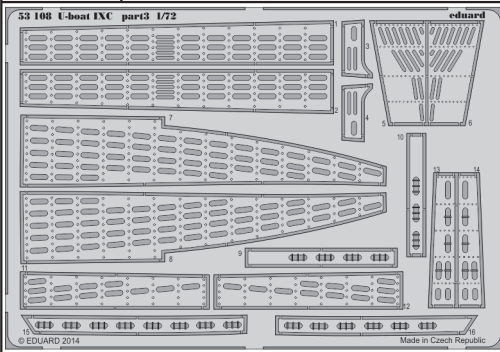

U-boat IXC part 3 1/72

eduard

53 108

1/72 scale detail set for Revell kit • sada detailů pro model 1/72 Revell

- APPLY EXPRESS MASK AND PAINT BEFORE GLUING
POUŽIT EXPRESS MASK NABARVIT PŘED SLEPENÍM
- SYMMETRICAL ASSEMBLY
SYMETRICKÁ MONTÁŽ
- REMOVE
ODSTRANIT
- GRIND
OBROUSIT
- DRILL HOLE
VRTAT OTVOR
- COLORED ETCHED PARTS
LEPTANÉ BAREVNÉ DÍLY
- BEND
OHNOUT
- OPTION
VOLBA
- REPLACE
NAHRADIT

ORIGINAL KIT PARTS
PŮVODNÍ DÍLY STAVEBNICE

PHOTO-ETCHED PARTS
LEPTANÉ DÍLY

PARTS TO BE REMOVED
DÍLY K ODSTRANĚNÍ

FILL
TMELIT