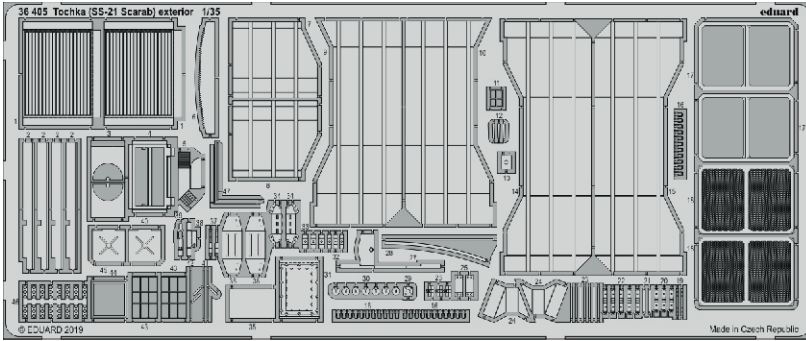

Tochka (SS-21 Scarab) exterior

eduard

36 405

1/35

detail set for 1/35 HOBBY BOSS kit • sada detailů pro stavebnici 1/35 HOBBY BOSS

- APPLY EXPRESS MASK AND PAINT BEFORE GLUING
POUŽIT EXPRESS MASK NABARVIT PŘED SLEPENÍM
 - SYMMETRICAL ASSEMBLY
SYMETRICKÁ MONTÁŽ
 - REMOVE
ODSTRANIT
 - GRIND
OBROUSIT
 - DRILL HOLE
VRTAT OTVOR
 - COLORED ETCHED PARTS
LEPTANÉ BAREVNÉ DÍLY
 - ETCHED PARTS
LEPTANÉ NEBAREVNÉ DÍLY
 - ORIGINAL KIT PARTS
PŮVODNÍ DÍLY STAVEBNICE
- BEND
OHNOUT
 - OPTION
VOLBA
 - REPLACE
NAHRADIT

ORIGINAL KIT PARTS
PŮVODNÍ DÍLY STAVEBNICE

PHOTO-ETCHED PARTS
LEPTANÉ DÍLY

PARTS TO BE REMOVED
DÍLY K ODSTRANĚNÍ

FILL
TMELIT