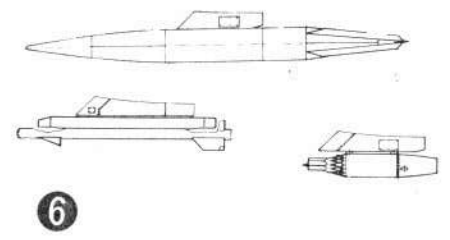

- ※ ① ※ ② ※ ③ H114
- ※ ④ H123
- ※ ⑤ H E