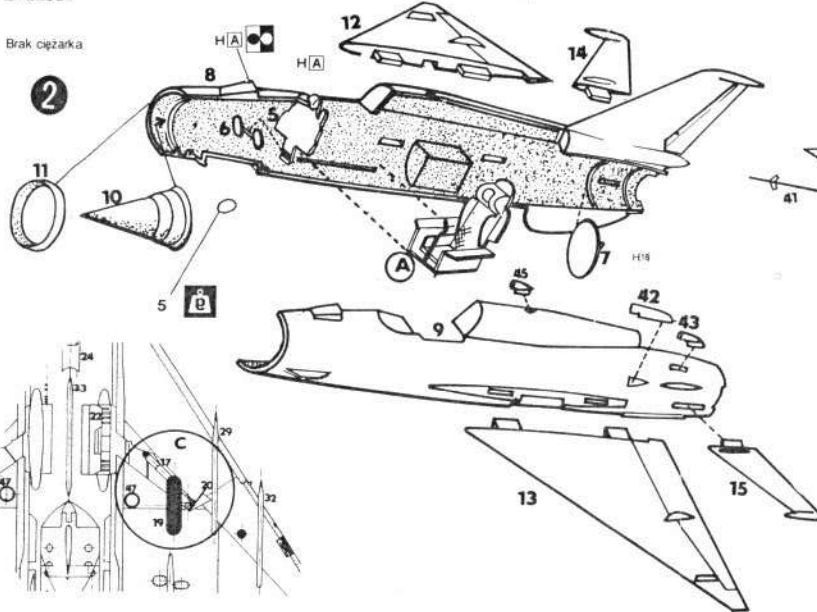

- ※ ① ※ ② ※ ③ H114
- ※ ④ H123
- ※ ⑤ H E