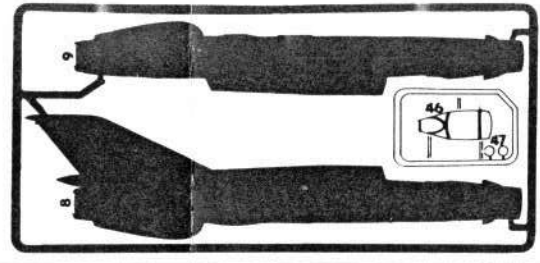

- ※ ① ※ ② ※ ③ H114
- ※ ④ H123
- ※ ⑤ H E