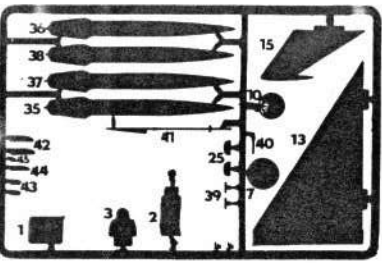

- ※ ① ※ ② ※ ③ H114
- ※ ④ H123
- ※ ⑤ H E