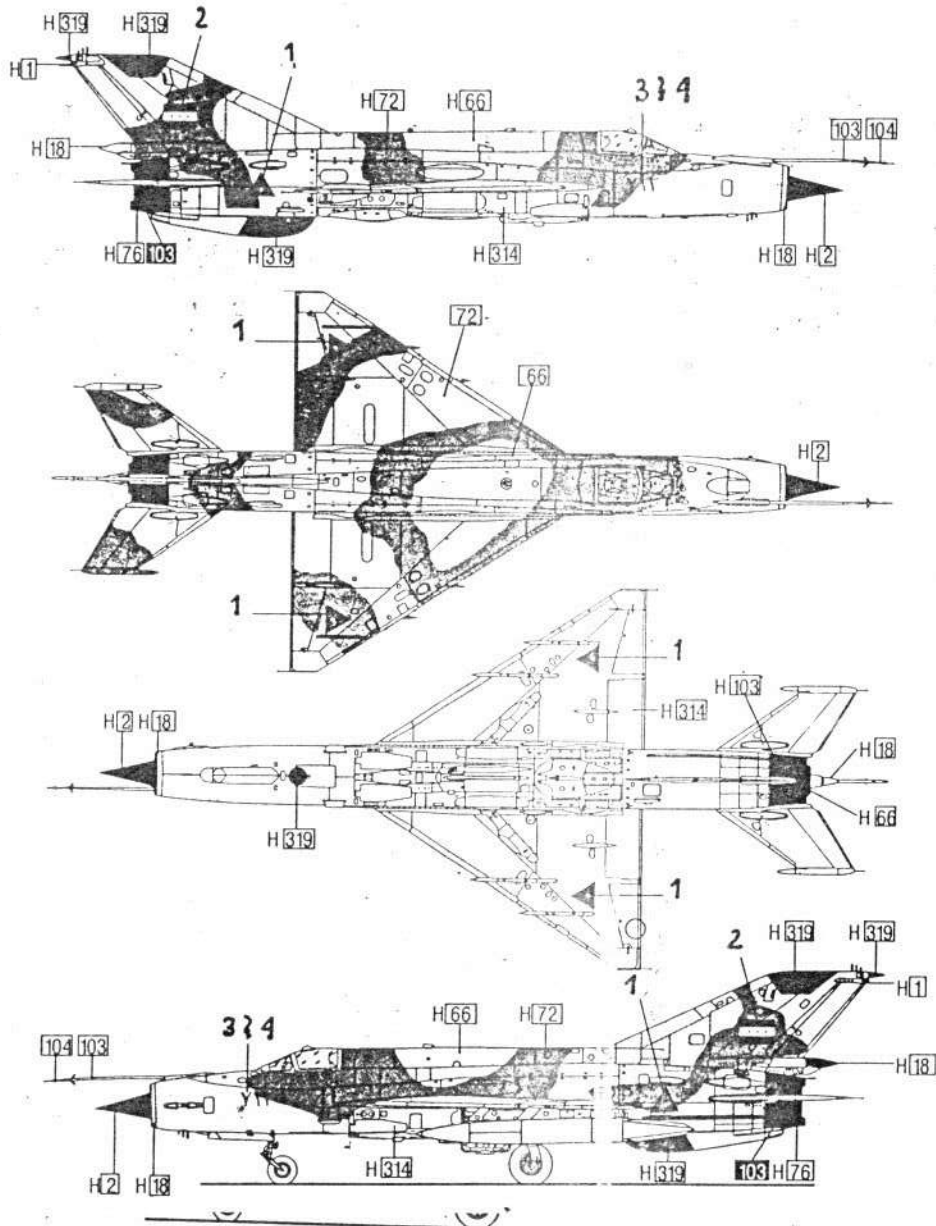

Marking & Painting

Markierungen und Bemalung
Décoration et Peinture

① Iraqi Air Force MiG-21 MF
Desert Storm, Persia Gulf, 1991

Mikoyan MiG-21 MF FISHBED - J

RYS HISTORYCZNY MiG-21

Radziecki MiG-21 zaprojektowany został w wyniku zdobytych doświadczeń z wojny koreańskiej. Okazało się, że jest zapotrzebowanie na lekki samolot myśliwski, osiągający w przybliżeniu dwukrotną prędkość dźwięku*). Pierwszy lot odbył się w 1955 roku. Powstałe później, liczne prototypy, doprowadziły do uruchomienia w grudniu 1958 roku produkcji seryjnej, nie tylko na terenie ZSRR. Przez okres ponad trzydziestoletniej służby, powstało szereg wersji o bardzo szerokim przeznaczeniu bojowym. Obecnie użytkowane MiGi-21 są modernizowane i zaopatrywane w systemy bojowe odpowiadające dzisiejszym warunkom bojowym.