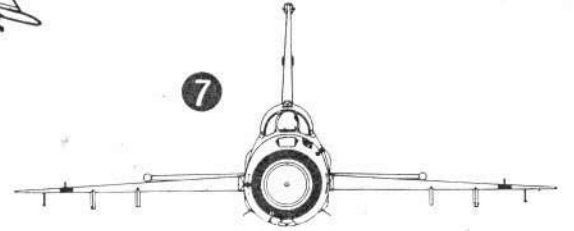

- ※ ① ※ ② ※ ③ H114
- ※ ④ H123
- ※ ⑤ H E