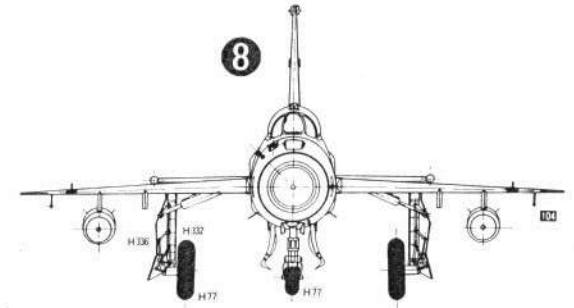

- ※ ① ※ ② ※ ③ H114
- ※ ④ H123
- ※ ⑤ H E