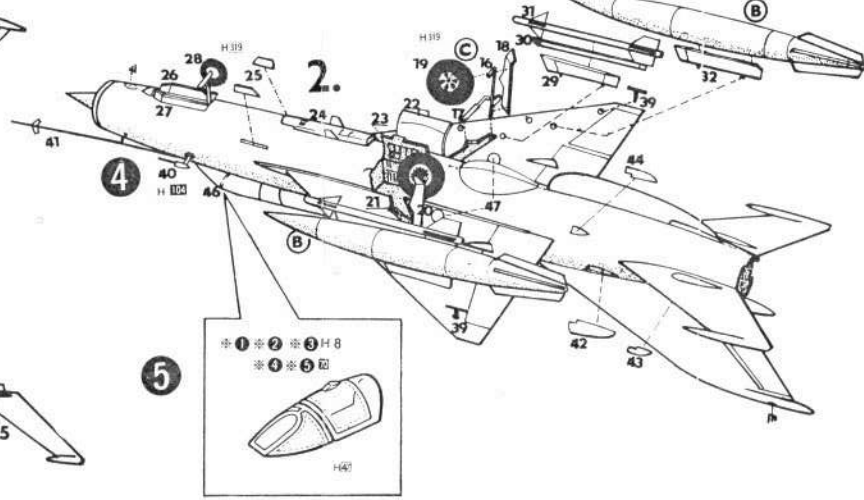

- ※ ① ※ ② ※ ③ H114
- ※ ④ H123
- ※ ⑤ H E