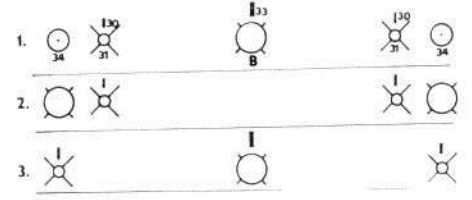

- ※ ① ※ ② ※ ③ H114
- ※ ④ H123
- ※ ⑤ H E