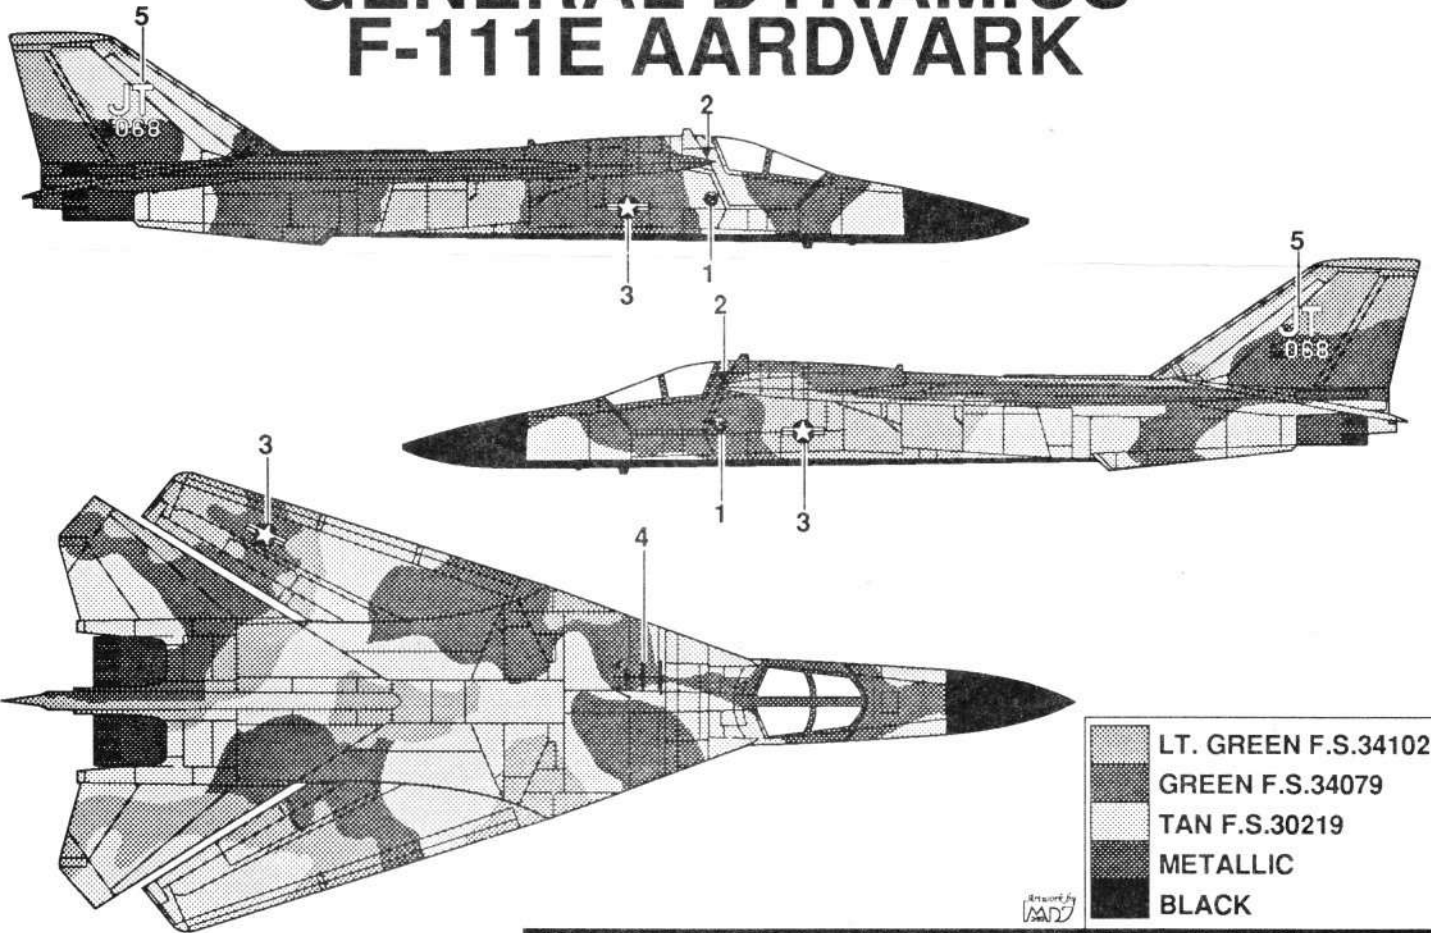

1/144 Scale
**GENERAL DYNAMICS
F-111E AARDVARK**

	LT. GREEN F.S.34102
	GREEN F.S.34079
	TAN F.S.30219
	METALLIC
	BLACK

ENGLISH	FRENCH	GERMAN	SPANISH	ITALIAN
BLACK	NOIR	SCHWARZ	NEGRO	NERO
METALLIC	METALLIC	METALLIEK	METALICO	METALLICO
LT GREEN	GRIS VERT	HELLGRUN	GRIS VERDE	GRIGIO VERDE
WHITE	BLANCO	WEISS	BLANC	BIANCO
GREEN	VERT	GRUN	VERDE	VERDE
TAN	BRUN CLAIR	GELBBRAUN	CANELA	MARRONE CHIARO

14420 Copyright 1998, Minicraft Models, Inc.

Cement Parts
Coler
Kleben
Pegar
Incollare
Colar
Kleven

Do Not Cement Parts
Ne Pas Coler
Nicht Kleben
No Pegar
Non Incollare
Não Colar
Niet Kleven

Optional Parts
Choix
Auswahlmöglichkeit
Eleccion
Scelta
Opcao
Keuze

Repeat Operation
Repeter l'operation
Vorgang Wiederholen
Repetir la operacion
Repetere
Repetir a Opração
Herhalen

**MINICRAFT
MODEL KITS**