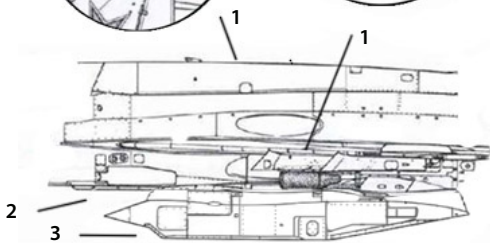

■ remove / удалить   ■ to glue / приклеить   ■ polish / шлифовать

2

Сборка / assembling

3

Положение на модели / position on the model