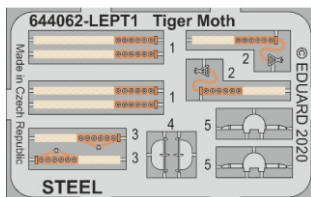

**POZOR!** Sada obsahuje malé a ostré díly. Pracujte ve větrané a dobře osvětlené místnosti. Doporučujeme použití ochranných brýlí. Výrobek není hračkou.

**R2**

**R3**

**R4**  
**2pcs.**

Item #		Scale Recommended
644062	Tiger Moth	1/48
		Airfix