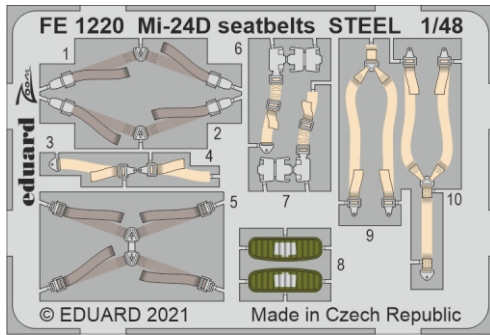

**zoom** **Mi-24D seatbelts STEEL**

**eduard**

**FE 1220**

**1/48**

detail set for 1/48 EDUARD/ZVEZDA kit • sada detailů pro stavebnici 1/48 EDUARD/ZVEZDA

- APPLY EXPRESS MASK AND PAINT BEFORE GLUING  
POUŽIT EXPRESS MASK NABARVIT PŘED SLEPENÍM
- SYMMETRICAL ASSEMBLY  
SYMETRICKÁ MONTÁŽ
- REMOVE  
ODSTRANIT
- GRIND  
OBROUSIT
- DRILL HOLE  
VRTÁT OTVOR
- BEND  
OHNOUT
- OPTION  
VOLBA
- REPLACE  
NAHRADIT
- 1** COLORED ETCHED PARTS  
LEPTANÉ BAREVNÉ DÍLY
- 1** ETCHED PARTS  
LEPTANÉ NEBAREVNÉ DÍLY
- 1** ORIGINAL KIT PARTS  
PŮVODNÍ DÍLY STAVEBNICE

ORIGINAL KIT PARTS PŮVODNÍ DÍLY STAVEBNICE      PHOTO-ETCHED PARTS LEPTANÉ DÍLY      PARTS TO BE REMOVED DÍLY K ODSTRANĚNÍ      FILL TMELIT