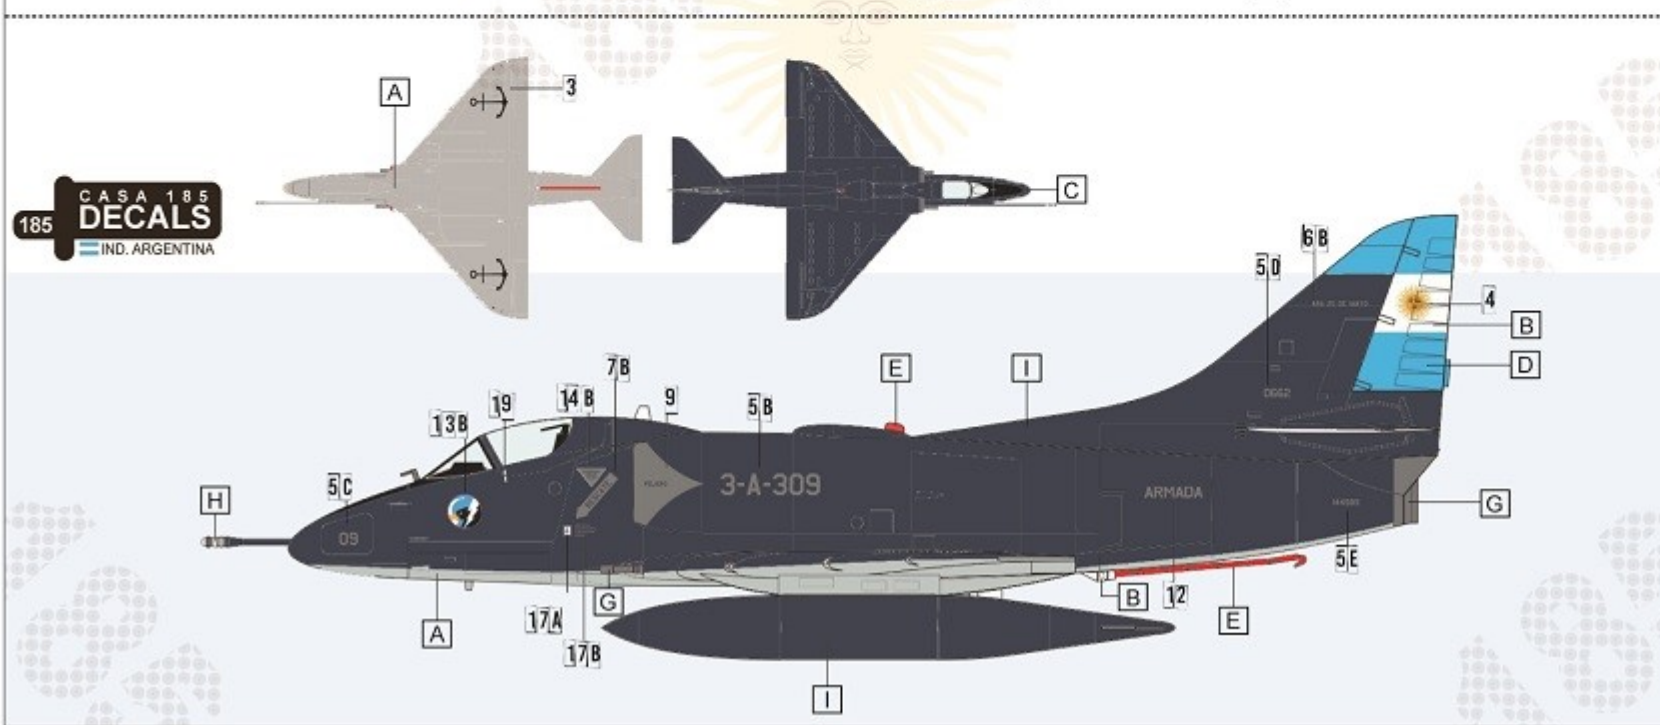

### COLORES / COLORS

- A Gris Gaviota Claro/Light Gull Gray (FS36440, ANA620)
- B Blanco/White (FS37925, RAL9016, RLM21)
- C Negro Mate/Flat Black (FS37038 / RAL9005 / RLM22)
- D Azul Cielo/Blue Sky (FS35466)
- E Rojo Mate/Flat Red (ANA619)
- F Amarillo Desierto/Desert Yellow (FS30257)
- G Gris Metalizado/Gunmetal Grey (FS37200)
- H Plata/Silver (FS17178)

**#C185D005/6**  
**DOUGLAS A-4Q SKYHAWK**  
 Standard and Low Visibility  
 1:72 - 1:48

### COLORES / COLORS

- A Gris Gaviota Claro/Light Gull Gray (FS36440, ANA620)
- B Blanco/White (FS37925, RAL9016, RLM21)
- C Negro Mate/Flat Black (FS37038 / RAL9005 / RLM22)
- D Azul Cielo/Blue Sky (FS35466)
- E Rojo Mate/Flat Red (ANA619)
- F
- G Gris Metalizado/Gunmetal Grey (FS37200)
- H Plata/Silver (FS17178)
- I Azul Gris Oscuro/Dark Blue Grey (FS70867)