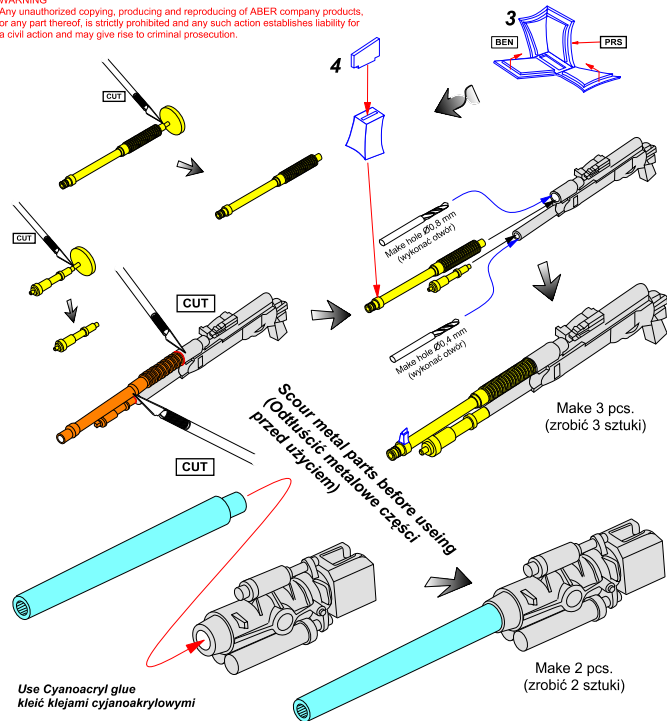

Barrels for British WWI Tank Mk.I Male

for - 6 pdr gun x 2
-8mm Hotchkiss m.1909 x 3

Lufy do brytyjskiego czołgu z I WŚ Mk.I Male - 6 funtów x 2 i KM Hotchkiss x 3
1/35 scale update for TAKOM models

ABER® **35 L-235**

WWW.ABER.NET.PL

Made in Poland © 2017

WARNING

OSTRZEŻENIE