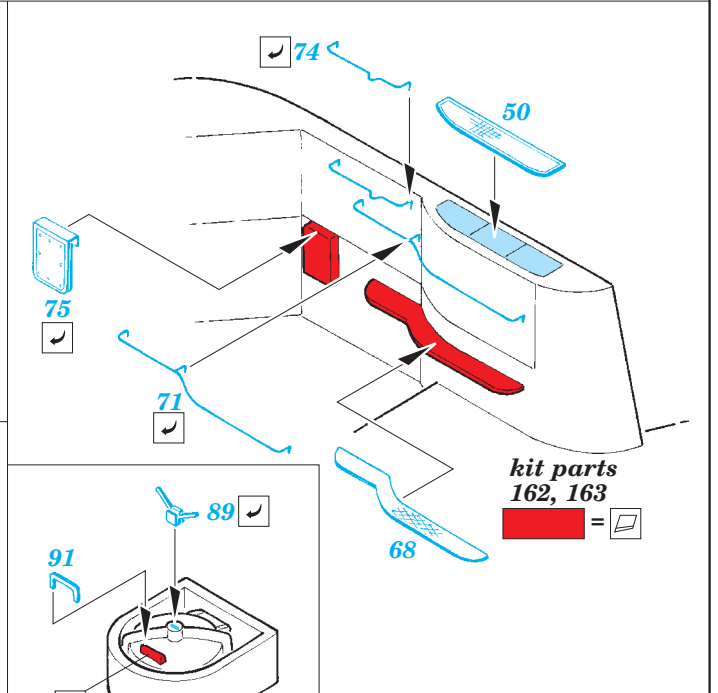

U-boat IXC part 1 1/72

eduard

53 106

1/72 scale detail set for Revell kit • sada detailů pro model 1/72 Revell

- APPLY EXPRESS MASK AND PAINT BEFORE GLUING
POUŽIT EXPRESS MASK NABARVIT PŘED SLEPENÍM
- SYMMETRICAL ASSEMBLY
SYMETRICKÁ MONTÁŽ
- REMOVE
ODSTRANIT
- GRIND
OBROUSIT
- DRILL HOLE
VRTAT OTVOR
- COLORED ETCHED PARTS
LEPTANÉ BAREVNÉ DÍLY
- BEND
OHNOUT
- OPTION
VOLBA
- REPLACE
NAHRADIT

ORIGINAL KIT PARTS
PŮVODNÍ DÍLY STAVEBNICE

PHOTO-ETCHED PARTS
LEPTANÉ DÍLY

PARTS TO BE REMOVED
DÍLY K ODSTRANĚNÍ

FILL
TMELIT

For further detail sets look for **eduard** 53 107 U-boat IXC part 2
(not included in this set)

For further detail sets look for **eduard** 53 108 U-boat IXC part 3
(not included in this set)