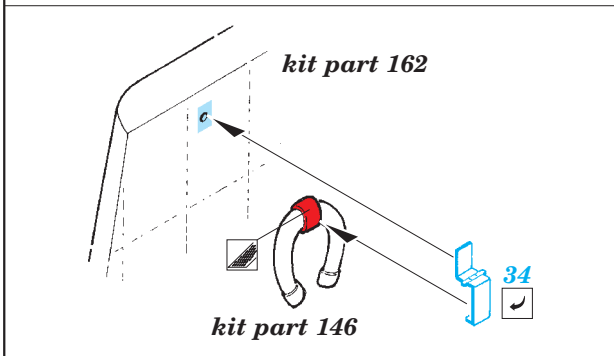

U-boat IXC part 1 1/72

eduard

53 106

1/72 scale detail set for Revell kit • sada detailů pro model 1/72 Revell

- APPLY EXPRESS MASK AND PAINT BEFORE GLUING
POUŽIT EXPRESS MASK NABARVIT PŘED SLEPENÍM
- SYMMETRICAL ASSEMBLY
SYMETRICKÁ MONTÁŽ
- REMOVE
ODSTRANIT
- GRIND
OBROUSIT
- DRILL HOLE
VRTAT OTVOR
- COLORED ETCHED PARTS
LEPTANÉ BAREVNÉ DÍLY
- BEND
OHNOUT
- OPTION
VOLBA
- REPLACE
NAHRADIT

ORIGINAL KIT PARTS
PŮVODNÍ DÍLY STAVEBNICE

PHOTO-ETCHED PARTS
LEPTANÉ DÍLY

PARTS TO BE REMOVED
DÍLY K ODSTRANĚNÍ

FILL
TMELIT

For further detail sets look for **eduard** 53 107 U-boat IXC part 2
(not included in this set)

For further detail sets look for **eduard** 53 108 U-boat IXC part 3
(not included in this set)