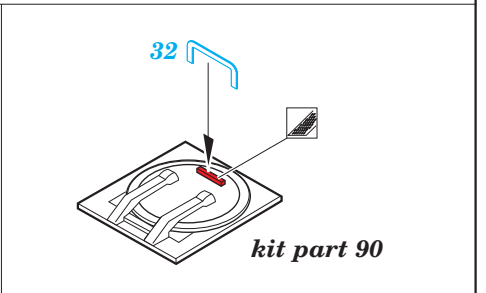

U-boat IXC part 1 1/72

eduard

53 106

1/72 scale detail set for Revell kit • sada detailů pro model 1/72 Revell

- APPLY EXPRESS MASK AND PAINT BEFORE GLUING
POUŽIT EXPRESS MASK NABARVIT PŘED SLEPENÍM
- SYMMETRICAL ASSEMBLY
SYMETRICKÁ MONTÁŽ
- REMOVE
ODSTRANIT
- GRIND
OBROUSIT
- DRILL HOLE
VRTAT OTVOR
- COLORED ETCHED PARTS
LEPTANÉ BAREVNÉ DÍLY
- BEND
OHNOUT
- OPTION
VOLBA
- REPLACE
NAHRADIT

ORIGINAL KIT PARTS
PŮVODNÍ DÍLY STAVEBNICE

PHOTO-ETCHED PARTS
LEPTANÉ DÍLY

PARTS TO BE REMOVED
DÍLY K ODSTRANĚNÍ

FILL
TMELIT

For further detail sets look for **eduard** 53 107 U-boat IXC part 2
(not included in this set)

For further detail sets look for **eduard** 53 108 U-boat IXC part 3
(not included in this set)