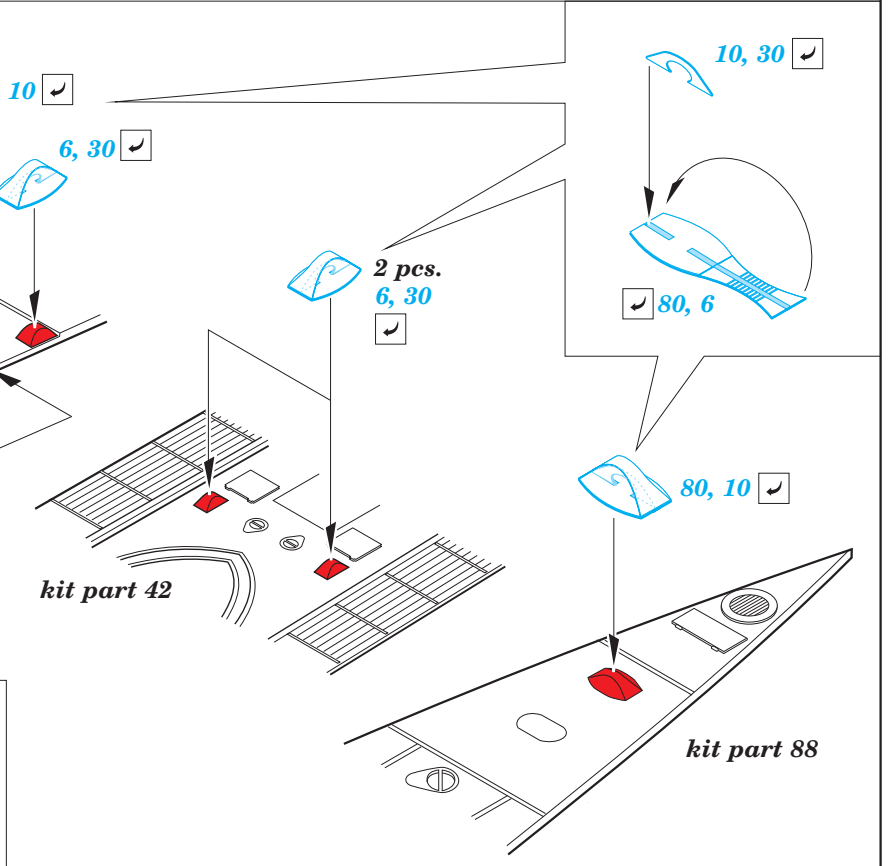

U-boat IXC part 1 1/72

eduard

53 106

1/72 scale detail set for Revell kit • sada detailů pro model 1/72 Revell

- APPLY EXPRESS MASK AND PAINT BEFORE GLUING
POUŽIT EXPRESS MASK NABARVIT PŘED SLEPENÍM
- SYMMETRICAL ASSEMBLY
SYMETRICKÁ MONTÁŽ
- REMOVE
ODSTRANIT
- GRIND
OBROUSIT
- DRILL HOLE
VRTAT OTVOR
- COLORED ETCHED PARTS
LEPTANÉ BAREVNÉ DÍLY
- BEND
OHNOUT
- OPTION
VOLBA
- REPLACE
NAHRADIT

ORIGINAL KIT PARTS
PŮVODNÍ DÍLY STAVEBNICE

PHOTO-ETCHED PARTS
LEPTANÉ DÍLY

PARTS TO BE REMOVED
DÍLY K ODSTRANĚNÍ

FILL
TMELIT

For further detail sets look for **eduard** 53 107 U-boat IXC part 2
(not included in this set)

For further detail sets look for **eduard** 53 108 U-boat IXC part 3
(not included in this set)