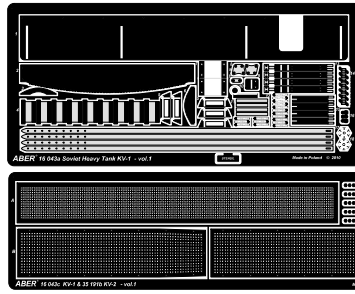

SOVIET HEAVY TANK KV-1

Vol.1 - basic set
Radziecki czołg ciężki KW-1
cz.1 -zestaw podstawowy

1/16 scale update Tamyia model

ABER

16 043

WWW.ABER.NET.PL

Made in Poland © 2010