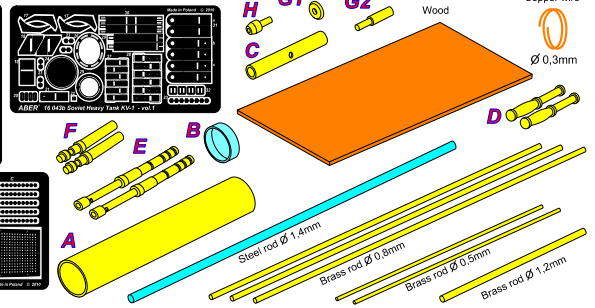

SOVIET HEAVY TANK KV-1

Vol.1 - basic set
Radziecki czołg ciężki KW-1
cz.1 -zestaw podstawowy

1/16 scale update Tamyia model

ABER

16 043

WWW.ABER.NET.PL

Made in Poland © 2010