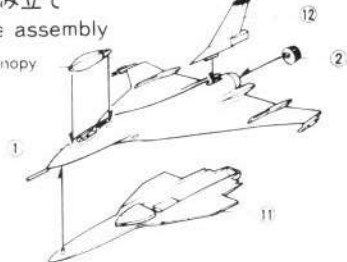

■ 部品図 PARTS LIST

株式会社
有井製作所

〒335-0001 埼玉県ワラビ市北町5-11-2
 TEL 048 (444) 2945(代)

図中の は接着します CEMENT は接着しません DO NOT CEMENT

1 胴体の組み立て Fuselage assembly

風防 Canopy

2 胴体下面の組み立て Under fuselage assembly

3 完成 Finish