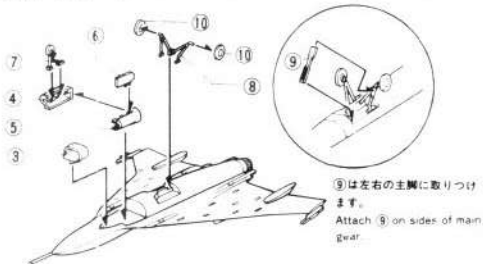

■ 部品図 PARTS LIST

株式会社
有井製作所

〒335-0001 埼玉県ワラビ市北町5-11-2
 TEL 048 (444) 2945(代)

図中の は接着します CEMENT は接着しません DO NOT CEMENT

1 胴体の組み立て Fuselage assembly

風防 Canopy

2 胴体下面の組み立て Under fuselage assembly

3 完成 Finish