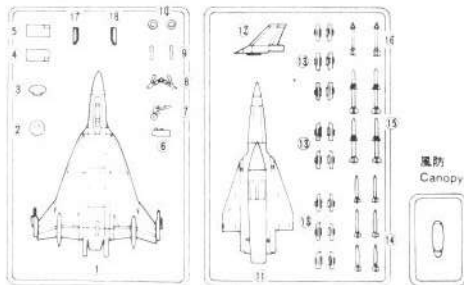

■ 部品図 PARTS LIST