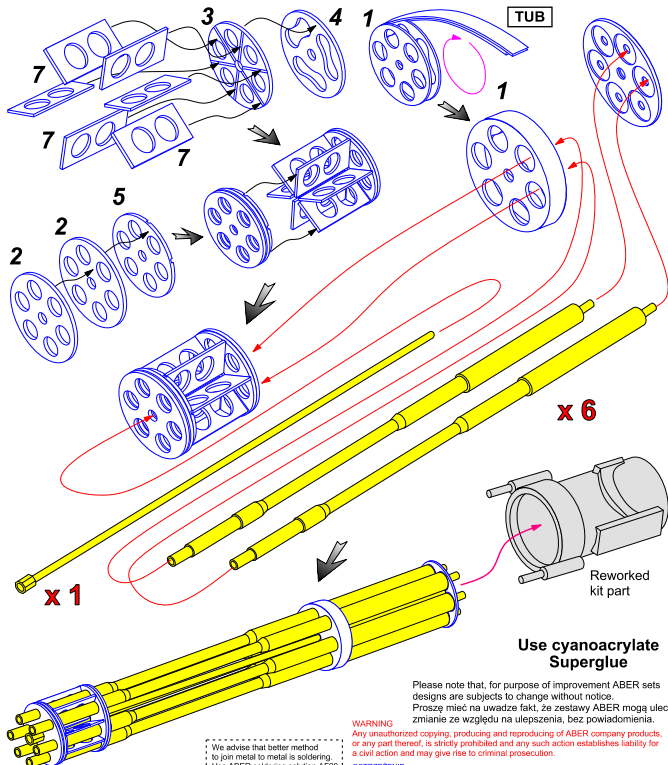

Set of barrels for 20 mm gun M61A1 used in modern US Force aircrafts

Zestaw toczonych Luf 20mm do lotniczych działek M61A1
używanych w współczesnych amerykańskich samolotach

1/48 scale update

ABER®

A48 050

WWW.ABER.NET.PL

Made in Poland © 2010

**Use cyanoacrylate
Superglue**