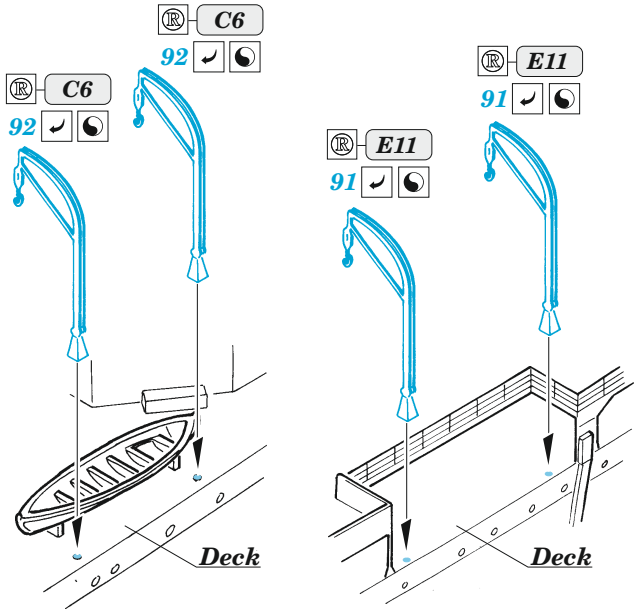

## 1/350

detail set for 1/350 TRUMPETER kit / sada detailů pro stavebnici TRUMPETER 1/350

- APPLY EXPRESS MASK AND PAINT BEFORE GLUING  
POUŽIT EXPRESS MASK NABARVIT PŘED SLEPENÍM
  - SYMMETRICAL ASSEMBLY  
SYMETRICKÁ MONTÁŽ
  - REMOVE  
ODSTRANIT
  - GRIND  
OBROUSIT
  - DRILL HOLE  
VRTAT OTVOR
  - COLORED ETCHED PARTS  
LEPTANÉ BAREVNÉ DÍLY
  - ETCHED PARTS  
LEPTANÉ NEBAREVNÉ DÍLY
  - ORIGINAL KIT PARTS  
PŮVODNÍ DÍLY STAVEBNICE
- BEND  
OHNOUT
  - OPTION  
VOLBA
  - REPLACE  
NAHRADIT

ORIGINAL KIT PARTS  
PŮVODNÍ DÍLY STAVEBNICE

PHOTO-ETCHED PARTS  
LEPTANÉ DÍLY

PARTS TO BE REMOVED  
DÍLY K ODSTRANĚNÍ

FILL  
TMELIT

- B16 - 145
- C1 - 145
- C18 - 151
- C22 - 152

2 pcs.

2 pcs.

E8 4 pcs.  
C14  
E18

2 pcs.

2 pcs.

4 pcs.

4 pcs.

2 pcs.

2 pcs.

B25, B26

73 ✓