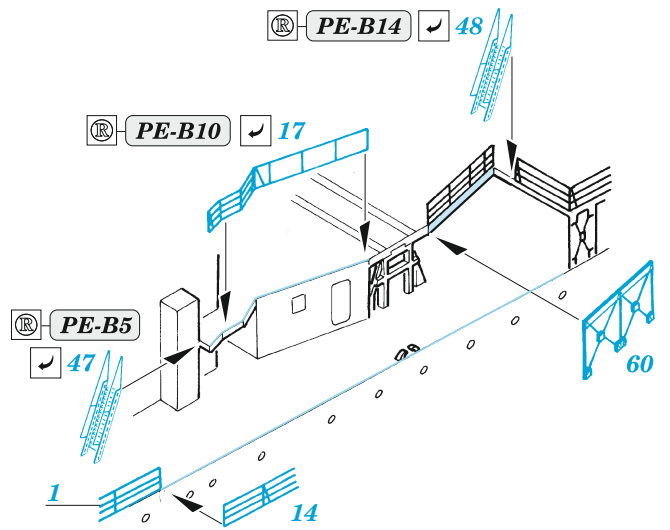

Related products: 53 244 HMS Cornwall 1/350