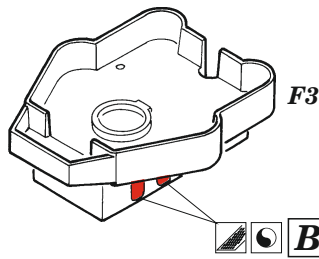

ORIGINAL KIT PARTS  
PŮVODNÍ DÍLY STAVEBNICE

PHOTO-ETCHED PARTS  
LEPTANÉ DÍLY

PARTS TO BE REMOVED  
DÍLY K ODSTRANĚNÍ

FILL  
TMELIT

- B16 - 145
- C1 - 145
- C18 - 151
- C22 - 152

2 pcs.

2 pcs.

E8 4 pcs.  
C14  
E18

2 pcs.

2 pcs.

4 pcs.

4 pcs.

2 pcs.

2 pcs.

B25, B26

73 ✓

2 pcs.

19 ✓

83 ✓ 82

plastic 1,5x1,5x1,0mm

1,0mm

98

plastic 2,0x2,0x1,0mm

1,0mm