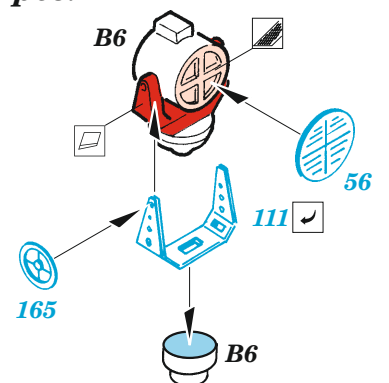

ORIGINAL KIT PARTS  
PŮVODNÍ DÍLY STAVEBNICE

PHOTO-ETCHED PARTS  
LEPTANÉ DÍLY

PARTS TO BE REMOVED  
DÍLY K ODSTRANĚNÍ

FILL  
TMELIT

- B16 - 145
- C1 - 145
- C18 - 151
- C22 - 152

2 pcs.

2 pcs.

E8 4 pcs.  
C14  
E18

2 pcs.

2 pcs.

4 pcs.

4 pcs.

2 pcs.

2 pcs.

B25, B26

73 ✓

2 pcs.

19 ✓

83 ✓ 82

plastic 1,5x1,5x1,0mm

1,0mm

98

plastic 2,0x2,0x1,0mm

1,0mm