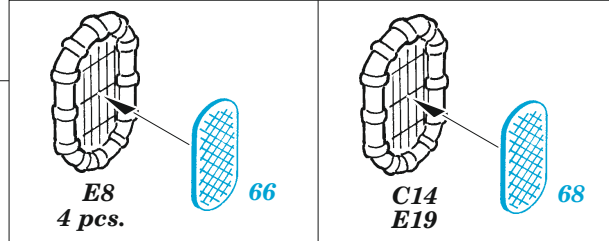

# HMS Cornwall railings

eduard

53 243

1/350

detail set for 1/350 TRUMPETER kit • sada detailů pro stavebnici 1/350 TRUMPETER

- APPLY EXPRESS MASK AND PAINT BEFORE GLUING  
POUŽIT EXPRESS MASK NABARVIT PŘED SLEPENÍM
- SYMMETRICAL ASSEMBLY  
SYMETRICKÁ MONTÁŽ
- REMOVE  
ODSTRANIT
- GRIND  
OBROUSIT
- DRILL HOLE  
VRTÁT OTVOR
- BEND  
OHNOUT
- OPTION  
VOLBA
- REPLACE  
NAHRADIT
- 1** COLORED ETCHED PARTS  
LEPTANÉ BAREVNÉ DÍLY
- 1** ETCHED PARTS  
LEPTANÉ NEBAREVNÉ DÍLY
- 1** ORIGINAL KIT PARTS  
PŮVODNÍ DÍLY STAVEBNICE

ORIGINAL KIT PARTS  
PŮVODNÍ DÍLY STAVEBNICE

PHOTO-ETCHED PARTS  
LEPTANÉ DÍLY

PARTS TO BE REMOVED  
DÍLY K ODSTRANĚNÍ

FILL  
TMELIT

2 pcs. B3

∅ - 0,6 mm  
l - 3 mm  
plastic

2 pcs. B4

∅ - 0,6 mm  
l - 3,5 mm  
plastic

2 ? 4 pcs. C13

∅ - 0,6 mm  
l - 3 mm  
plastic

Related products: 53 244 HMS Cornwall 1/350