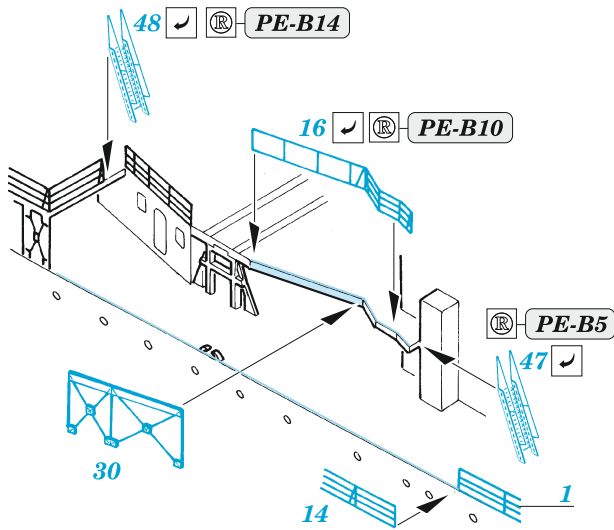

Related products: 53 244 HMS Cornwall 1/350