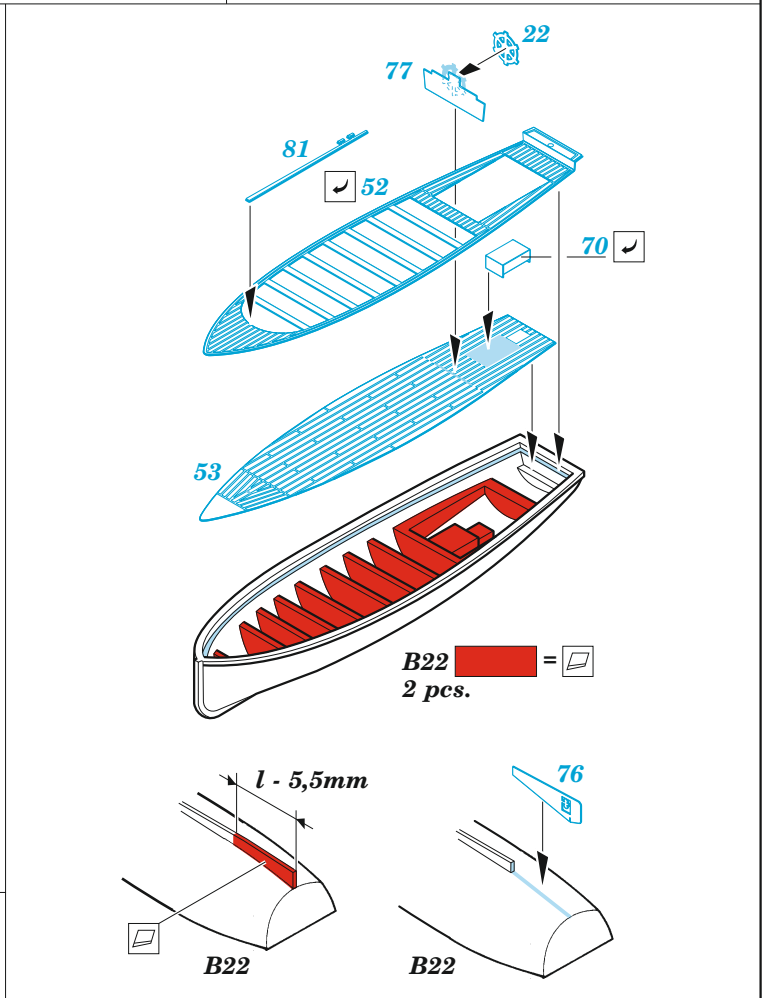

# HMS Cornwall railings

eduard

53 243

1/350

detail set for 1/350 TRUMPETER kit • sada detailů pro stavebnici 1/350 TRUMPETER

- APPLY EXPRESS MASK AND PAINT BEFORE GLUING  
POUŽIT EXPRESS MASK NABARVIT PŘED SLEPENÍM
- SYMMETRICAL ASSEMBLY  
SYMETRICKÁ MONTÁŽ
- REMOVE  
ODSTRANIT
- GRIND  
OBROUSIT
- DRILL HOLE  
VRTÁT OTVOR
- BEND  
OHNOUT
- OPTION  
VOLBA
- REPLACE  
NAHRADIT
- 1** COLORED ETCHED PARTS  
LEPTANÉ BAREVNÉ DÍLY
- 1** ETCHED PARTS  
LEPTANÉ NEBAREVNÉ DÍLY
- 1** ORIGINAL KIT PARTS  
PŮVODNÍ DÍLY STAVEBNICE

ORIGINAL KIT PARTS  
PŮVODNÍ DÍLY STAVEBNICE

PHOTO-ETCHED PARTS  
LEPTANÉ DÍLY

PARTS TO BE REMOVED  
DÍLY K ODSTRANĚNÍ

FILL  
TMELIT

2 pcs. B3

∅ - 0,6 mm  
l - 3 mm  
plastic

2 pcs. B4

∅ - 0,6 mm  
l - 3,5 mm  
plastic

2 ? 4 pcs. C13

∅ - 0,6 mm  
l - 3 mm  
plastic

Related products: 53 244 HMS Cornwall 1/350