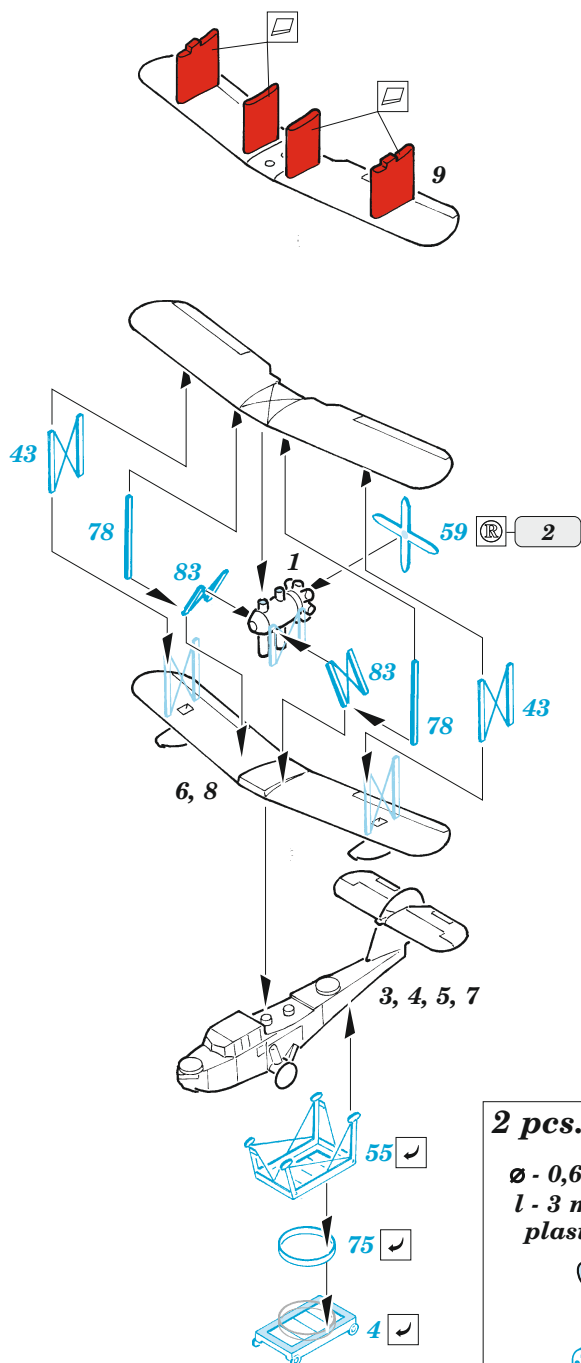

# HMS Cornwall railings

eduard

53 243

1/350

detail set for 1/350 TRUMPETER kit • sada detailů pro stavebnici 1/350 TRUMPETER

- APPLY EXPRESS MASK AND PAINT BEFORE GLUING  
POUŽIT EXPRESS MASK NABARVIT PŘED SLEPENÍM
- SYMMETRICAL ASSEMBLY  
SYMETRICKÁ MONTÁŽ
- REMOVE  
ODSTRANIT
- GRIND  
OBROUSIT
- DRILL HOLE  
VRTÁT OTVOR
- BEND  
OHNOUT
- OPTION  
VOLBA
- REPLACE  
NAHRADIT
- 1** COLORED ETCHED PARTS  
LEPTANÉ BAREVNÉ DÍLY
- 1** ETCHED PARTS  
LEPTANÉ NEBAREVNÉ DÍLY
- 1** ORIGINAL KIT PARTS  
PŮVODNÍ DÍLY STAVEBNICE

ORIGINAL KIT PARTS  
PŮVODNÍ DÍLY STAVEBNICE

PHOTO-ETCHED PARTS  
LEPTANÉ DÍLY

PARTS TO BE REMOVED  
DÍLY K ODSTRANĚNÍ

FILL  
TMELIT

2 pcs. B3

∅ - 0,6 mm  
l - 3 mm  
plastic

2 pcs. B4

∅ - 0,6 mm  
l - 3,5 mm  
plastic

## 1/350

detail set for 1/350 TRUMPETER kit / sada detailů pro stavebnici TRUMPETER 1/350

- APPLY EXPRESS MASK AND PAINT BEFORE GLUING  
POUŽIT EXPRESS MASK NABARVIT PŘED SLEPENÍM
  - SYMMETRICAL ASSEMBLY  
SYMETRICKÁ MONTÁŽ
  - REMOVE  
ODSTRANIT
  - GRIND  
OBROUSIT
  - DRILL HOLE  
VRTAT OTVOR
  - COLORED ETCHED PARTS  
LEPTANÉ BAREVNÉ DÍLY
  - ETCHED PARTS  
LEPTANÉ NEBAREVNÉ DÍLY
  - ORIGINAL KIT PARTS  
PŮVODNÍ DÍLY STAVEBNICE
- BEND  
OHNOUT
  - OPTION  
VOLBA
  - REPLACE  
NAHRADIT

ORIGINAL KIT PARTS  
PŮVODNÍ DÍLY STAVEBNICE

PHOTO-ETCHED PARTS  
LEPTANÉ DÍLY

PARTS TO BE REMOVED  
DÍLY K ODSTRANĚNÍ

FILL  
TMELIT

- B16 - 145
- C1 - 145
- C18 - 151
- C22 - 152

2 pcs.

2 pcs.

E8 4 pcs.  
C14  
E18