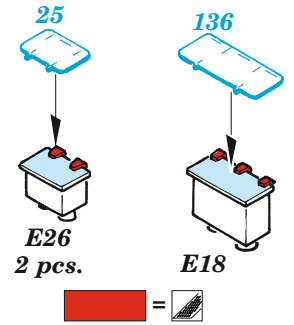

## 1/350

detail set for 1/350 TRUMPETER kit / sada detailů pro stavebnici TRUMPETER 1/350

- APPLY EXPRESS MASK AND PAINT BEFORE GLUING  
POUŽIT EXPRESS MASK NABARVIT PŘED SLEPENÍM
  - SYMMETRICAL ASSEMBLY  
SYMETRICKÁ MONTÁŽ
  - REMOVE  
ODSTRANIT
  - GRIND  
OBROUSIT
  - DRILL HOLE  
VRTAT OTVOR
  - COLORED ETCHED PARTS  
LEPTANÉ BAREVNÉ DÍLY
  - ETCHED PARTS  
LEPTANÉ NEBAREVNÉ DÍLY
  - ORIGINAL KIT PARTS  
PŮVODNÍ DÍLY STAVEBNICE
- BEND  
OHNOUT
  - OPTION  
VOLBA
  - REPLACE  
NAHRADIT

ORIGINAL KIT PARTS  
PŮVODNÍ DÍLY STAVEBNICE

PHOTO-ETCHED PARTS  
LEPTANÉ DÍLY

PARTS TO BE REMOVED  
DÍLY K ODSTRANĚNÍ

FILL  
TMELIT

- B16 - 145
- C1 - 145
- C18 - 151
- C22 - 152

2 pcs.

2 pcs.

E8 4 pcs.  
C14  
E18

2 pcs.

2 pcs.

4 pcs.

4 pcs.

2 pcs.

2 pcs.

B25, B26

73 ✓