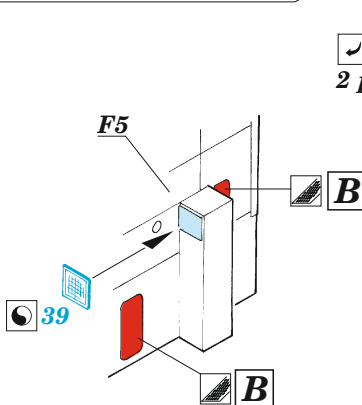

## 1/350

detail set for 1/350 TRUMPETER kit / sada detailů pro stavebnici TRUMPETER 1/350

- APPLY EXPRESS MASK AND PAINT BEFORE GLUING  
POUŽIT EXPRESS MASK NABARVIT PŘED SLEPENÍM
  - SYMMETRICAL ASSEMBLY  
SYMETRICKÁ MONTÁŽ
  - REMOVE  
ODSTRANIT
  - GRIND  
OBROUSIT
  - DRILL HOLE  
VRTAT OTVOR
  - COLORED ETCHED PARTS  
LEPTANÉ BAREVNÉ DÍLY
  - ETCHED PARTS  
LEPTANÉ NEBAREVNÉ DÍLY
  - ORIGINAL KIT PARTS  
PŮVODNÍ DÍLY STAVEBNICE
- BEND  
OHNOUT
  - OPTION  
VOLBA
  - REPLACE  
NAHRADIT

ORIGINAL KIT PARTS  
PŮVODNÍ DÍLY STAVEBNICE

PHOTO-ETCHED PARTS  
LEPTANÉ DÍLY

PARTS TO BE REMOVED  
DÍLY K ODSTRANĚNÍ

FILL  
TMELIT

- B16 - 145
- C1 - 145
- C18 - 151
- C22 - 152

2 pcs.

2 pcs.

E8 4 pcs.  
C14  
E18