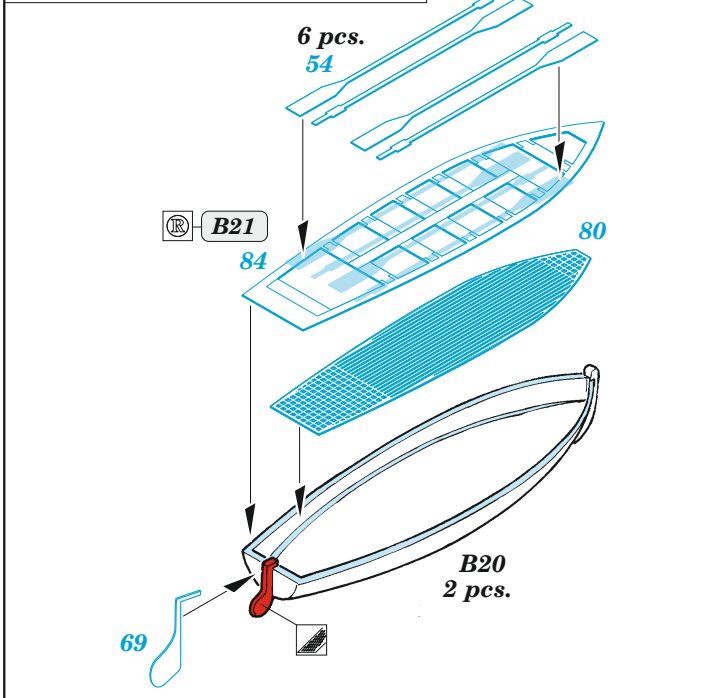

# HMS Cornwall railings

eduard

53 243

1/350

detail set for 1/350 TRUMPETER kit • sada detailů pro stavebnici 1/350 TRUMPETER

- APPLY EXPRESS MASK AND PAINT BEFORE GLUING  
POUŽIT EXPRESS MASK NABARVIT PŘED SLEPENÍM
- SYMMETRICAL ASSEMBLY  
SYMETRICKÁ MONTÁŽ
- REMOVE  
ODSTRANIT
- GRIND  
OBROUSIT
- DRILL HOLE  
VRTÁT OTVOR
- BEND  
OHNOUT
- OPTION  
VOLBA
- REPLACE  
NAHRADIT
- 1** COLORED ETCHED PARTS  
LEPTANÉ BAREVNÉ DÍLY
- 1** ETCHED PARTS  
LEPTANÉ NEBAREVNÉ DÍLY
- 1** ORIGINAL KIT PARTS  
PŮVODNÍ DÍLY STAVEBNICE

ORIGINAL KIT PARTS  
PŮVODNÍ DÍLY STAVEBNICE

PHOTO-ETCHED PARTS  
LEPTANÉ DÍLY

PARTS TO BE REMOVED  
DÍLY K ODSTRANĚNÍ

FILL  
TMELIT

2 pcs. B3

∅ - 0,6 mm  
l - 3 mm  
plastic

2 pcs. B4

∅ - 0,6 mm  
l - 3,5 mm  
plastic

2 ? 4 pcs. C13

∅ - 0,6 mm  
l - 3 mm  
plastic

Related products: 53 244 HMS Cornwall 1/350

## 1/350

detail set for 1/350 TRUMPETER kit / sada detailů pro stavebnici TRUMPETER 1/350

- APPLY EXPRESS MASK AND PAINT BEFORE GLUING  
POUŽIT EXPRESS MASK NABARVIT PŘED SLEPENÍM
  - SYMMETRICAL ASSEMBLY  
SYMETRICKÁ MONTÁŽ
  - REMOVE  
ODSTRANIT
  - GRIND  
OBROUSIT
  - DRILL HOLE  
VRTAT OTVOR
  - COLORED ETCHED PARTS  
LEPTANÉ BAREVNÉ DÍLY
  - ETCHED PARTS  
LEPTANÉ NEBAREVNÉ DÍLY
  - ORIGINAL KIT PARTS  
PŮVODNÍ DÍLY STAVEBNICE
- BEND  
OHNOUT
  - OPTION  
VOLBA
  - REPLACE  
NAHRADIT