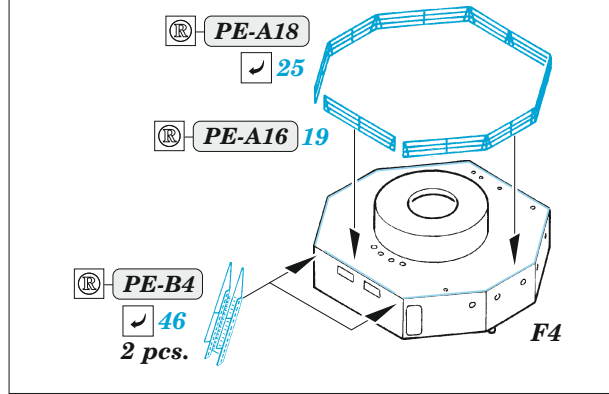

ORIGINAL KIT PARTS  
PŮVODNÍ DÍLY STAVEBNICE

PHOTO-ETCHED PARTS  
LEPTANÉ DÍLY

PARTS TO BE REMOVED  
DÍLY K ODSTRANĚNÍ

FILL  
TMELIT

2 pcs. B3

∅ - 0,6 mm  
l - 3 mm  
plastic

2 pcs. B4

∅ - 0,6 mm  
l - 3,5 mm  
plastic

2 ? 4 pcs. C13

∅ - 0,6 mm  
l - 3 mm  
plastic

Related products: 53 244 HMS Cornwall 1/350