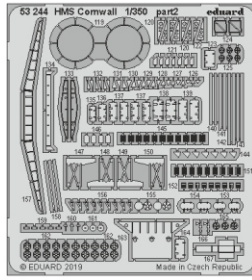

ORIGINAL KIT PARTS  
PŮVODNÍ DÍLY STAVEBNICE

PHOTO-ETCHED PARTS  
LEPTANÉ DÍLY

PARTS TO BE REMOVED  
DÍLY K ODSTRANĚNÍ

FILL  
TMELIT

2 pcs. B3

∅ - 0,6 mm  
l - 3 mm  
plastic

2 pcs. B4

∅ - 0,6 mm  
l - 3,5 mm  
plastic

2 ? 4 pcs. C13

∅ - 0,6 mm  
l - 3 mm  
plastic

Related products: 53 244 HMS Cornwall 1/350

## 1/350

detail set for 1/350 TRUMPETER kit / sada detailů pro stavebnici TRUMPETER 1/350

- APPLY EXPRESS MASK AND PAINT BEFORE GLUING  
POUŽIT EXPRESS MASK NABARVIT PŘED SLEPENÍM
  - SYMMETRICAL ASSEMBLY  
SYMETRICKÁ MONTÁŽ
  - REMOVE  
ODSTRANIT
  - GRIND  
OBROUSIT
  - DRILL HOLE  
VRTAT OTVOR
  - COLORED ETCHED PARTS  
LEPTANÉ BAREVNÉ DÍLY
  - ETCHED PARTS  
LEPTANÉ NEBAREVNÉ DÍLY
  - ORIGINAL KIT PARTS  
PŮVODNÍ DÍLY STAVEBNICE
- BEND  
OHNOUT
  - OPTION  
VOLBA
  - REPLACE  
NAHRADIT

ORIGINAL KIT PARTS  
PŮVODNÍ DÍLY STAVEBNICE

PHOTO-ETCHED PARTS  
LEPTANÉ DÍLY

PARTS TO BE REMOVED  
DÍLY K ODSTRANĚNÍ

FILL  
TMELIT

- B16 - 145
- C1 - 145
- C18 - 151
- C22 - 152

2 pcs.

2 pcs.

E8 4 pcs.  
C14  
E18