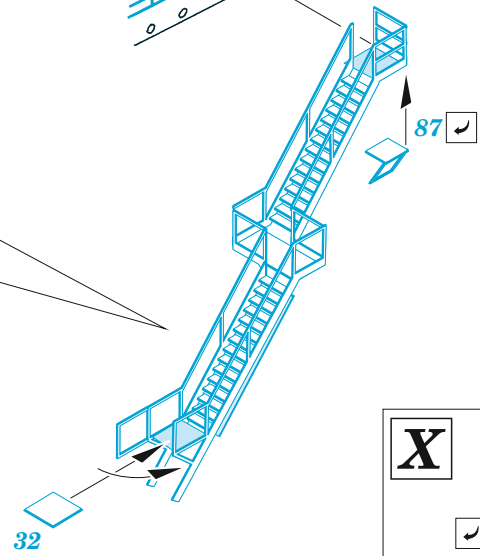

Related products: 53 244 HMS Cornwall 1/350