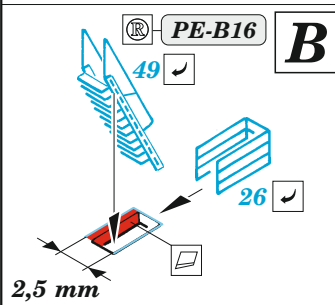

# HMS Cornwall railings

eduard

53 243

1/350

detail set for 1/350 TRUMPETER kit • sada detailů pro stavebnici 1/350 TRUMPETER

- APPLY EXPRESS MASK AND PAINT BEFORE GLUING  
POUŽIT EXPRESS MASK NABARVIT PŘED SLEPENÍM
- SYMMETRICAL ASSEMBLY  
SYMETRICKÁ MONTÁŽ
- REMOVE  
ODSTRANIT
- GRIND  
OBROUSIT
- DRILL HOLE  
VRTÁT OTVOR
- BEND  
OHNOUT
- OPTION  
VOLBA
- REPLACE  
NAHRADIT
- 1** COLORED ETCHED PARTS  
LEPTANÉ BAREVNÉ DÍLY
- 1** ETCHED PARTS  
LEPTANÉ NEBAREVNÉ DÍLY
- 1** ORIGINAL KIT PARTS  
PŮVODNÍ DÍLY STAVEBNICE

ORIGINAL KIT PARTS  
PŮVODNÍ DÍLY STAVEBNICE

PHOTO-ETCHED PARTS  
LEPTANÉ DÍLY

PARTS TO BE REMOVED  
DÍLY K ODSTRANĚNÍ

FILL  
TMELIT

2 pcs. B3

∅ - 0,6 mm  
l - 3 mm  
plastic

2 pcs. B4

∅ - 0,6 mm  
l - 3,5 mm  
plastic

2 ? 4 pcs. C13

∅ - 0,6 mm  
l - 3 mm  
plastic

Related products: 53 244 HMS Cornwall 1/350