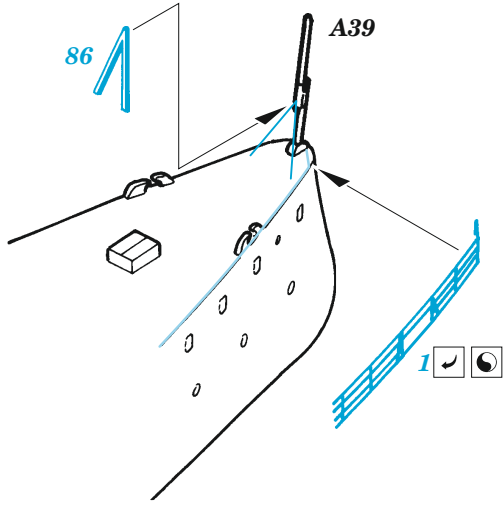

Related products: 53 244 HMS Cornwall 1/350