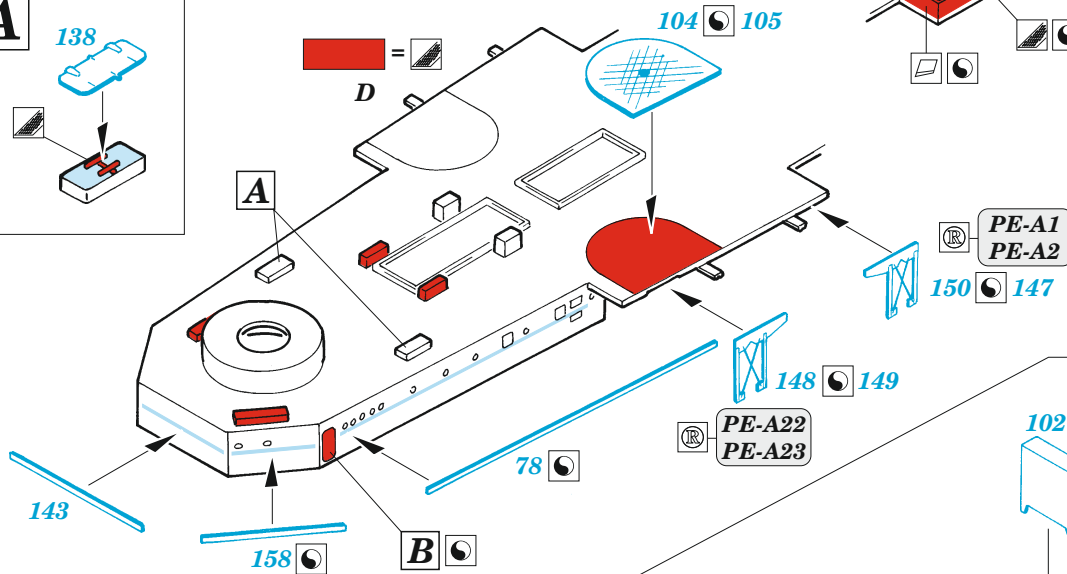

## 1/350

detail set for 1/350 TRUMPETER kit / sada detailů pro stavebnici TRUMPETER 1/350

- APPLY EXPRESS MASK AND PAINT BEFORE GLUING  
POUŽIT EXPRESS MASK NABARVIT PŘED SLEPENÍM
  - SYMMETRICAL ASSEMBLY  
SYMETRICKÁ MONTÁŽ
  - REMOVE  
ODSTRANIT
  - GRIND  
OBROUSIT
  - DRILL HOLE  
VRTAT OTVOR
  - COLORED ETCHED PARTS  
LEPTANÉ BAREVNÉ DÍLY
  - ETCHED PARTS  
LEPTANÉ NEBAREVNÉ DÍLY
  - ORIGINAL KIT PARTS  
PŮVODNÍ DÍLY STAVEBNICE
- BEND  
OHNOUT
  - OPTION  
VOLBA
  - REPLACE  
NAHRADIT

ORIGINAL KIT PARTS  
PŮVODNÍ DÍLY STAVEBNICE

PHOTO-ETCHED PARTS  
LEPTANÉ DÍLY

PARTS TO BE REMOVED  
DÍLY K ODSTRANĚNÍ

FILL  
TMELIT

- B16 - 145
- C1 - 145
- C18 - 151
- C22 - 152

2 pcs.

2 pcs.

E8 4 pcs.  
C14  
E18