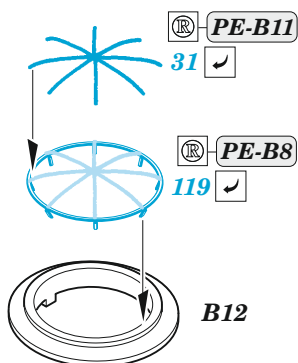

ORIGINAL KIT PARTS  
PŮVODNÍ DÍLY STAVEBNICE

PHOTO-ETCHED PARTS  
LEPTANÉ DÍLY

PARTS TO BE REMOVED  
DÍLY K ODSTRANĚNÍ

FILL  
TMELIT

- B16 - 145
- C1 - 145
- C18 - 151
- C22 - 152

2 pcs.

2 pcs.

E8 4 pcs.  
C14  
E18

2 pcs.

2 pcs.

4 pcs.

4 pcs.

2 pcs.

2 pcs.

B25, B26

73 ✓

2 pcs.

19 ✓

83 ✓ 82

plastic 1,5x1,5x1,0mm

1,0mm

98

plastic 2,0x2,0x1,0mm

1,0mm