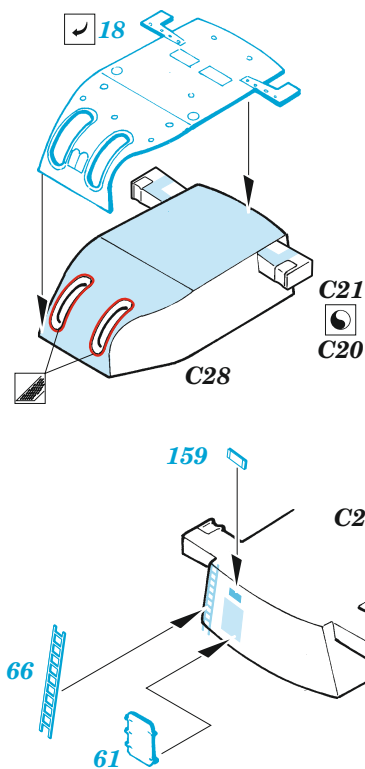

ORIGINAL KIT PARTS  
PŮVODNÍ DÍLY STAVEBNICE

PHOTO-ETCHED PARTS  
LEPTANÉ DÍLY

PARTS TO BE REMOVED  
DÍLY K ODSTRANĚNÍ

FILL  
TMELIT

2 pcs. B3

∅ - 0,6 mm  
l - 3 mm  
plastic

2 pcs. B4

∅ - 0,6 mm  
l - 3,5 mm  
plastic

ORIGINAL KIT PARTS  
PŮVODNÍ DÍLY STAVEBNICE

PHOTO-ETCHED PARTS  
LEPTANÉ DÍLY

PARTS TO BE REMOVED  
DÍLY K ODSTRANĚNÍ

FILL  
TMELIT

- B16 - 145
- C1 - 145
- C18 - 151
- C22 - 152

2 pcs.

2 pcs.

E8 4 pcs.  
C14  
E18

2 pcs.

2 pcs.

4 pcs.

4 pcs.

2 pcs.

2 pcs.

B25, B26

73 ✓

2 pcs.

19 ✓

83 ✓ 82

plastic 1,5x1,5x1,0mm

1,0mm

98

plastic 2,0x2,0x1,0mm

1,0mm