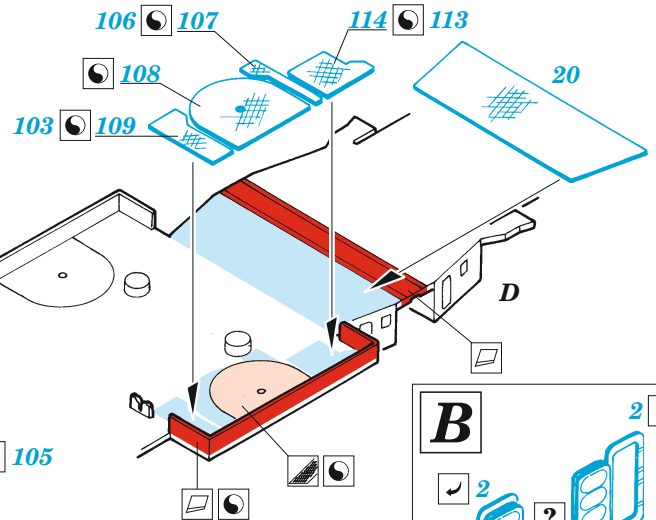

## 1/350

detail set for 1/350 TRUMPETER kit / sada detailů pro stavebnici TRUMPETER 1/350

- APPLY EXPRESS MASK AND PAINT BEFORE GLUING  
POUŽIT EXPRESS MASK NABARVIT PŘED SLEPENÍM
  - SYMMETRICAL ASSEMBLY  
SYMETRICKÁ MONTÁŽ
  - REMOVE  
ODSTRANIT
  - GRIND  
OBROUSIT
  - DRILL HOLE  
VRTAT OTVOR
  - COLORED ETCHED PARTS  
LEPTANÉ BAREVNÉ DÍLY
  - ETCHED PARTS  
LEPTANÉ NEBAREVNÉ DÍLY
  - ORIGINAL KIT PARTS  
PŮVODNÍ DÍLY STAVEBNICE
- BEND  
OHNOUT
  - OPTION  
VOLBA
  - REPLACE  
NAHRADIT

ORIGINAL KIT PARTS  
PŮVODNÍ DÍLY STAVEBNICE

PHOTO-ETCHED PARTS  
LEPTANÉ DÍLY

PARTS TO BE REMOVED  
DÍLY K ODSTRANĚNÍ

FILL  
TMELIT

- B16 - 145
- C1 - 145
- C18 - 151
- C22 - 152

2 pcs.

2 pcs.

E8 4 pcs.  
C14  
E18