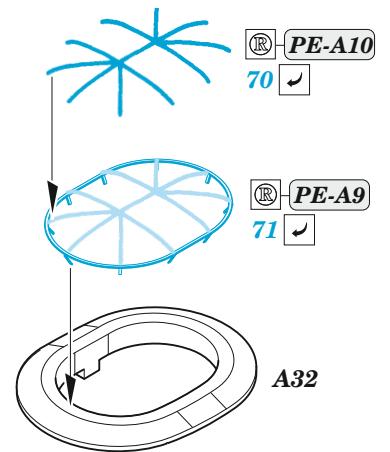

ORIGINAL KIT PARTS  
PŮVODNÍ DÍLY STAVEBNICE

PHOTO-ETCHED PARTS  
LEPTANÉ DÍLY

PARTS TO BE REMOVED  
DÍLY K ODSTRANĚNÍ

FILL  
TMELIT

- B16 - 145
- C1 - 145
- C18 - 151
- C22 - 152

2 pcs.

2 pcs.

E8 4 pcs.  
C14  
E18

2 pcs.

2 pcs.

4 pcs.

4 pcs.

2 pcs.

2 pcs.

B25, B26

73 ✓

2 pcs.

19 ✓

83 ✓ 82

plastic 1,5x1,5x1,0mm

1,0mm

98

plastic 2,0x2,0x1,0mm

1,0mm