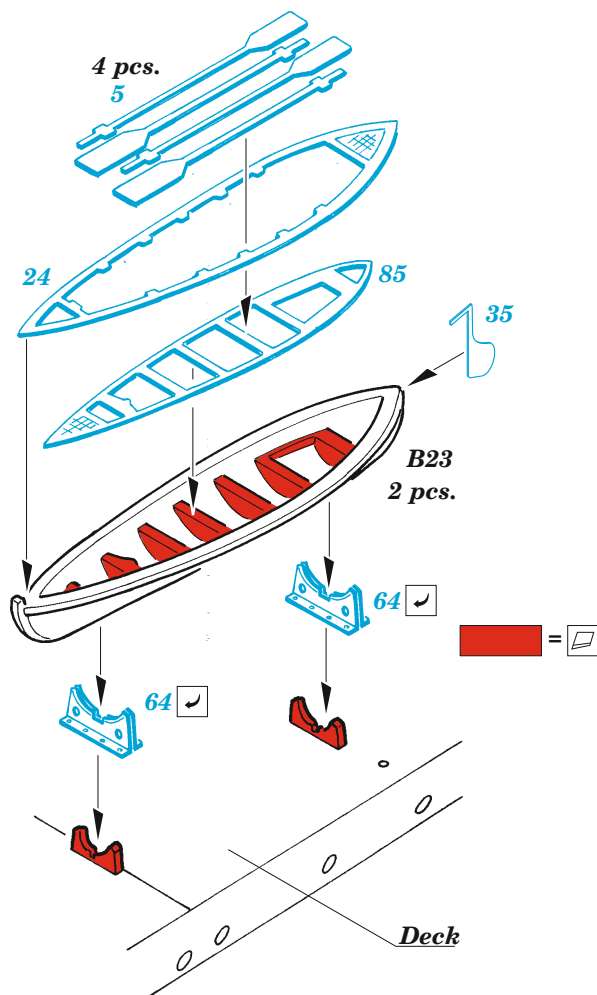

# HMS Cornwall railings

eduard

53 243

1/350

detail set for 1/350 TRUMPETER kit • sada detailů pro stavebnici 1/350 TRUMPETER

- APPLY EXPRESS MASK AND PAINT BEFORE GLUING  
POUŽIT EXPRESS MASK NABARVIT PŘED SLEPENÍM
- SYMMETRICAL ASSEMBLY  
SYMETRICKÁ MONTÁŽ
- REMOVE  
ODSTRANIT
- GRIND  
OBROUSIT
- DRILL HOLE  
VRTÁT OTVOR
- BEND  
OHNOUT
- OPTION  
VOLBA
- REPLACE  
NAHRADIT
- 1** COLORED ETCHED PARTS  
LEPTANÉ BAREVNÉ DÍLY
- 1** ETCHED PARTS  
LEPTANÉ NEBAREVNÉ DÍLY
- 1** ORIGINAL KIT PARTS  
PŮVODNÍ DÍLY STAVEBNICE

ORIGINAL KIT PARTS  
PŮVODNÍ DÍLY STAVEBNICE

PHOTO-ETCHED PARTS  
LEPTANÉ DÍLY

PARTS TO BE REMOVED  
DÍLY K ODSTRANĚNÍ

FILL  
TMELIT

2 pcs. B3

∅ - 0,6 mm  
l - 3 mm  
plastic

2 pcs. B4

∅ - 0,6 mm  
l - 3,5 mm  
plastic

## 1/350

detail set for 1/350 TRUMPETER kit / sada detailů pro stavebnici TRUMPETER 1/350

- APPLY EXPRESS MASK AND PAINT BEFORE GLUING  
POUŽIT EXPRESS MASK NABARVIT PŘED SLEPENÍM
  - SYMMETRICAL ASSEMBLY  
SYMETRICKÁ MONTÁŽ
  - REMOVE  
ODSTRANIT
  - GRIND  
OBROUSIT
  - DRILL HOLE  
VRTAT OTVOR
  - COLORED ETCHED PARTS  
LEPTANÉ BAREVNÉ DÍLY
  - ETCHED PARTS  
LEPTANÉ NEBAREVNÉ DÍLY
  - ORIGINAL KIT PARTS  
PŮVODNÍ DÍLY STAVEBNICE
- BEND  
OHNOUT
  - OPTION  
VOLBA
  - REPLACE  
NAHRADIT

ORIGINAL KIT PARTS  
PŮVODNÍ DÍLY STAVEBNICE

PHOTO-ETCHED PARTS  
LEPTANÉ DÍLY

PARTS TO BE REMOVED  
DÍLY K ODSTRANĚNÍ

FILL  
TMELIT

- B16 - 145
- C1 - 145
- C18 - 151
- C22 - 152

2 pcs.

2 pcs.

E8 4 pcs.  
C14  
E18