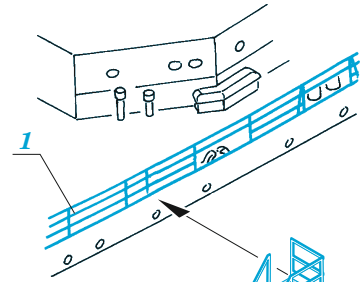

Related products: 53 244 HMS Cornwall 1/350