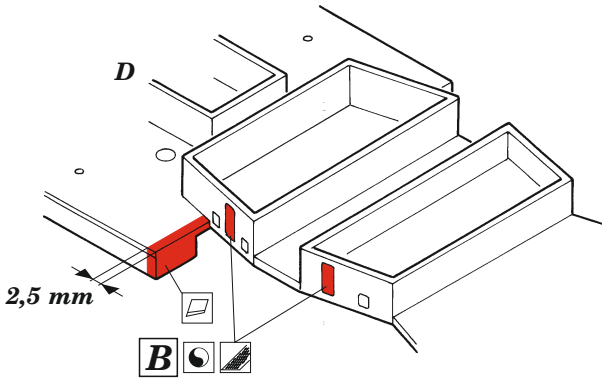

- B16 - 145
- C1 - 145
- C18 - 151
- C22 - 152

2 pcs.