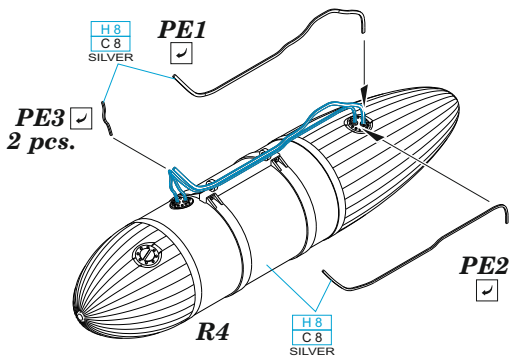

648 572 P-51D 108gal drop tanks
for Eduard kit - pro stavebnici Eduard

1/48 scale

R4 2pcs.

COLOURS

GSI Creos (GUNZE)		Mr.METAL COLOR
AQUEOUS	Mr.COLOR	
[H 8]	[C 8]	SILVER

648 572 P-51D 108gal drop tanks
for Eduard kit - pro stavebnici Eduard

1/48

eduard

eduard
435 21 Obrnice 170
Czech Republic

www.eduard.com
12,95

A

CORRECT POSITION OF PE1, PE2, PE3

- REMOVE ODSTRANIT
- BEND OHNOUT
- GRIND OBRUSIT
- ? OPTION VOLBA
- DRILL HOLE VRTAT OTVOR
- REPLACE NAHRADIT
- SYMMETRICAL ASSEMBLY SYMETRICKÁ MONTÁŽ
- V SCRIBE THE PANEL AND HOLES RYTI
- S REVERSE SIDE OTOČIT