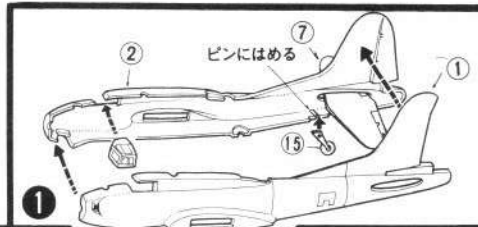

BOEING B-17G FORTRESS