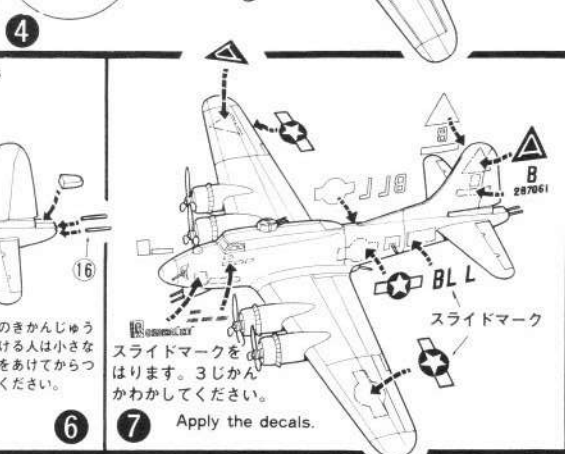

BOEING B-17G FORTRESS