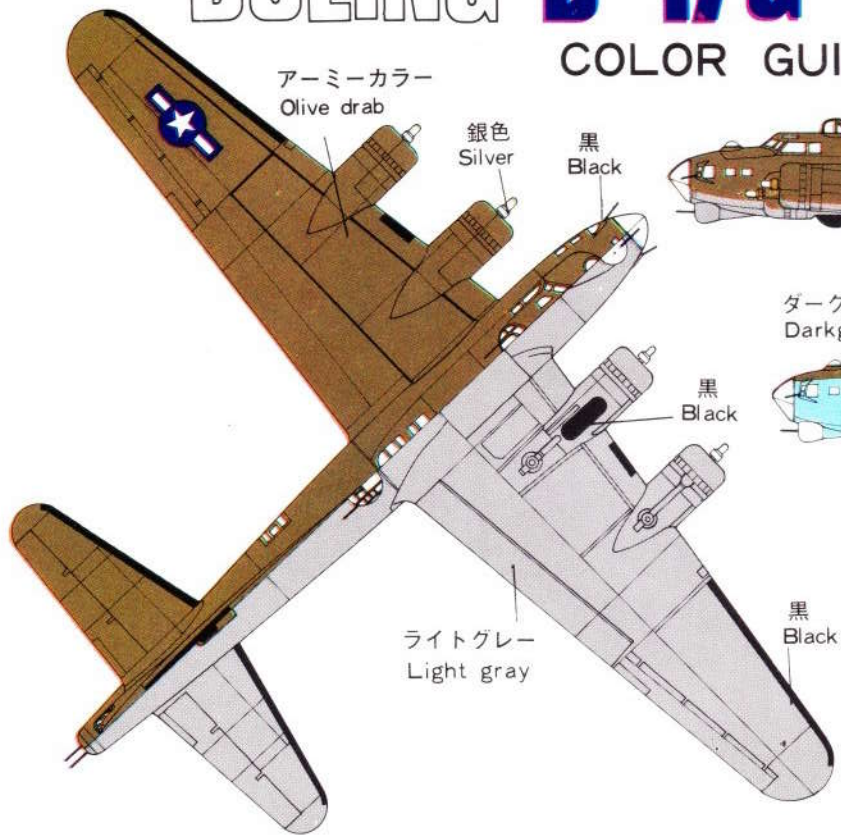

BOEING B-17G FORTRESS

# BOEING B-17G FORTRESS

### B-17G TECHNICAL DATA

Length	全長	22.60m
Wing span	全幅	31.60m
Height	全高	5.80m
Wing area	翼面積	132m <sup>2</sup>
Gross weight	総重量	29,500kg
Power plant	発動機	1200H P × 4
Max. speed	最大速度	462km/h
Crew	乗員	10
Armament	武装	12.7mm×13

### カラーガイド

つや消し黒	フロベラ・タイヤ・機関銃
銀色	タイヤ中心部・翼柱・プロペラスピナー
アーミーカラー	機体上面全部
ライトグレー	機体下面全部
<b>HOW TO COLOR</b>	
Flat black	Propeller blade・Tyre・Machine gun
Silver	Wheel hub・Landing gear・Spinner
Olive drab	Whole upper surface
Neutral gray	Whole under surface