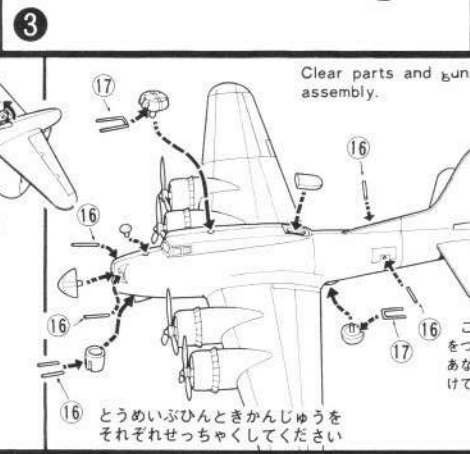

BOEING B-17G FORTRESS