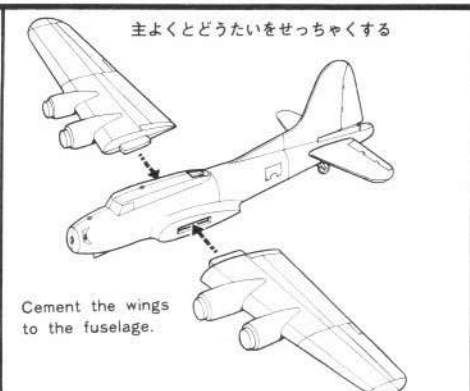

BOEING B-17G FORTRESS