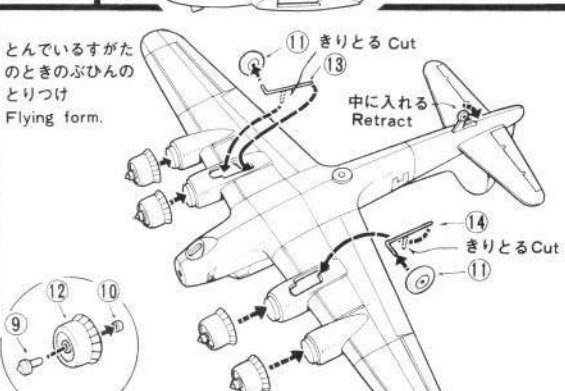

BOEING B-17G FORTRESS