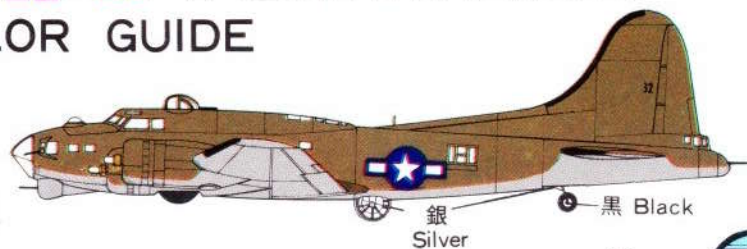

BOEING B-17G FORTRESS

### B-17G TECHNICAL DATA

Length	全長	22.60m
Wing span	全幅	31.60m
Height	全高	5.80m
Wing area	翼面積	132m <sup>2</sup>
Gross weight	総重量	29,500kg
Power plant	発動機	1200H P × 4
Max. speed	最大速度	462km/h
Crew	乗員	10
Armament	武装	12.7mm×13