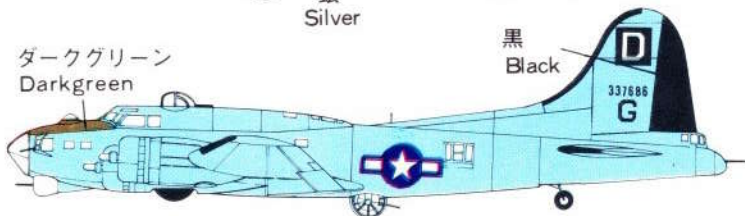

BOEING B-17G FORTRESS

### B-17G TECHNICAL DATA

Length	全長	22.60m
Wing span	全幅	31.60m
Height	全高	5.80m
Wing area	翼面積	132m <sup>2</sup>
Gross weight	総重量	29,500kg
Power plant	発動機	1200H P × 4
Max. speed	最大速度	462km/h
Crew	乗員	10
Armament	武装	12.7mm×13