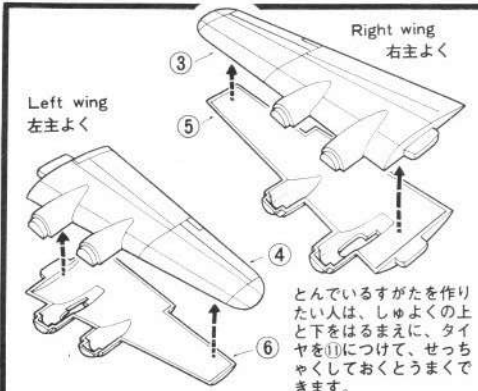

BOEING B-17G FORTRESS