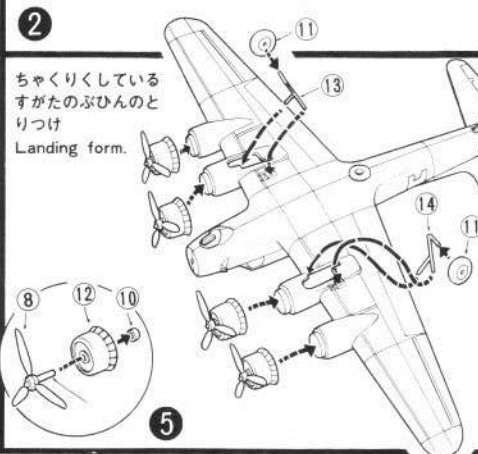

BOEING B-17G FORTRESS