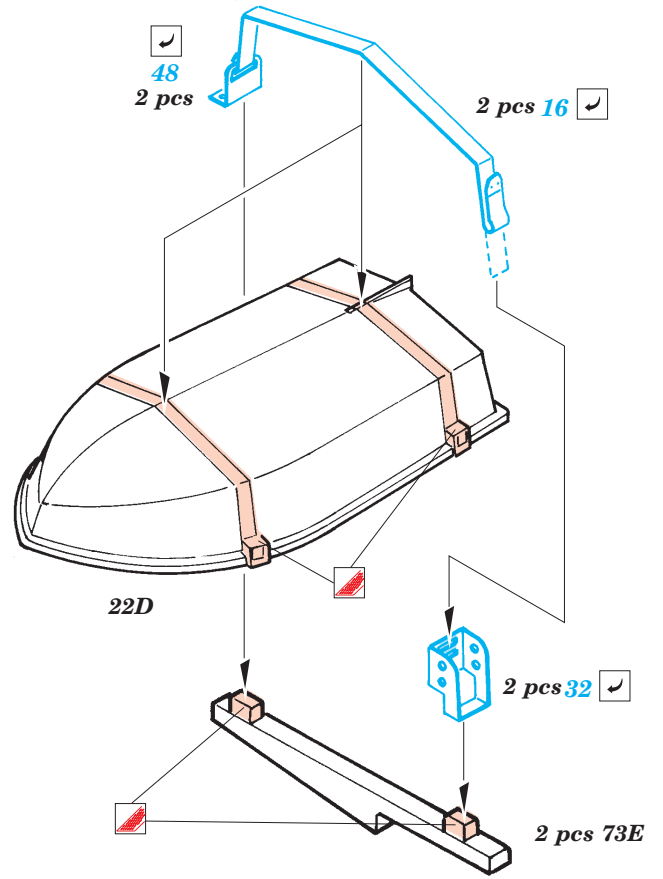

Elco PT 596 1/35

eduard

53 025

1/35 scale detail set for Italeri No.5602 • sada detailů pro model 1/35 Italeri 5602

- APPLY EXPRESS MASK AND PAINT BEFORE GLUING
POUŽIT EXPRESS MASK NABARVIT PŘED SLEPENÍM
- SYMMETRICAL ASSEMBLY
SYMETRICKÁ MONTÁŽ
- REMOVE
ODSTRANIT
- GRIND
OBROUSIT
- DRILL HOLE
VRTAT OTVOR
- BEND
OHNOUT
- OPTION
VOLBA
- REPLACE
NAHRADIT

Film

53 025 Elco PT 596

- ORIGINAL KIT PARTS
PŮVODNÍ DÍLY STAVEBNICE
- PHOTO-ETCHED PARTS
LEPTANÉ DÍLY
- PARTS TO BE REMOVED
DÍLY K ODSTRANĚNÍ
- FILL
TMELIT

2 sets

2 sets

2 sets

2 sets

12D