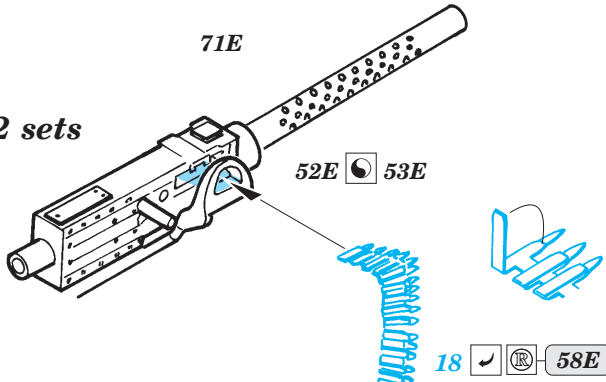

Elco PT 596 1/35

eduard

53 025

1/35 scale detail set for Italeri No.5602 • sada detailů pro model 1/35 Italeri 5602

- APPLY EXPRESS MASK AND PAINT BEFORE GLUING
POUŽIT EXPRESS MASK NABARVIT PŘED SLEPENÍM
- SYMMETRICAL ASSEMBLY
SYMETRICKÁ MONTÁŽ
- REMOVE
ODSTRANIT
- GRIND
OBROUSIT
- DRILL HOLE
VRTAT OTVOR
- BEND
OHNOUT
- OPTION
VOLBA
- REPLACE
NAHRADIT

Film

53 025 Elco PT 596

- ORIGINAL KIT PARTS
PŮVODNÍ DÍLY STAVEBNICE
- PHOTO-ETCHED PARTS
LEPTANÉ DÍLY
- PARTS TO BE REMOVED
DÍLY K ODSTRANĚNÍ
- FILL
TMELIT

2 sets

2 sets

2 sets

2 sets

12D