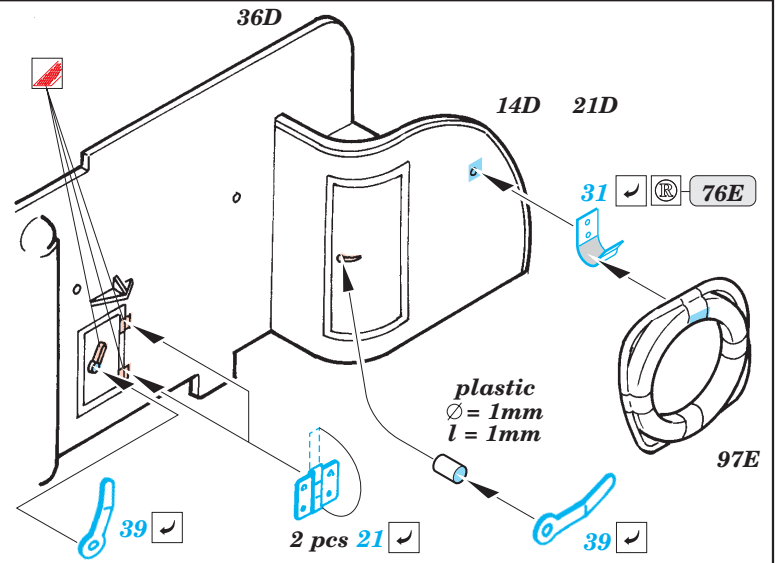

Elco PT 596 1/35

eduard

53 025

1/35 scale detail set for Italeri No.5602 • sada detailů pro model 1/35 Italeri 5602

- APPLY EXPRESS MASK AND PAINT BEFORE GLUING
POUŽIT EXPRESS MASK NABARVIT PŘED SLEPENÍM
- SYMMETRICAL ASSEMBLY
SYMETRICKÁ MONTÁŽ
- REMOVE
ODSTRANIT
- GRIND
OBROUSIT
- DRILL HOLE
VRTAT OTVOR
- BEND
OHNOUT
- OPTION
VOLBA
- REPLACE
NAHRADIT

Film

53 025 Elco PT 596

- ORIGINAL KIT PARTS
PŮVODNÍ DÍLY STAVEBNICE
- PHOTO-ETCHED PARTS
LEPTANÉ DÍLY
- PARTS TO BE REMOVED
DÍLY K ODSTRANĚNÍ
- FILL
TMELIT

2 sets

2 sets

2 sets

2 sets

12D