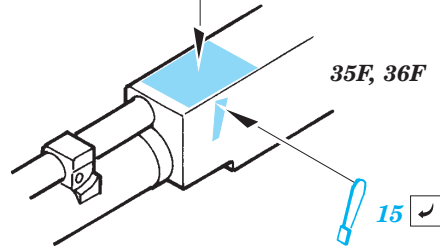

Elco PT 596 1/35

eduard

53 025

1/35 scale detail set for Italeri No.5602 • sada detailů pro model 1/35 Italeri 5602

- APPLY EXPRESS MASK AND PAINT BEFORE GLUING
POUŽIT EXPRESS MASK NABARVIT PŘED SLEPENÍM
- SYMMETRICAL ASSEMBLY
SYMETRICKÁ MONTÁŽ
- REMOVE
ODSTRANIT
- GRIND
OBROUSIT
- DRILL HOLE
VRTAT OTVOR
- BEND
OHNOUT
- OPTION
VOLBA
- REPLACE
NAHRADIT

Film

53 025 Elco PT 596

- ORIGINAL KIT PARTS
PŮVODNÍ DÍLY STAVEBNICE
- PHOTO-ETCHED PARTS
LEPTANÉ DÍLY
- PARTS TO BE REMOVED
DÍLY K ODSTRANĚNÍ
- FILL
TMELIT

2 sets

2 sets

2 sets

2 sets

12D