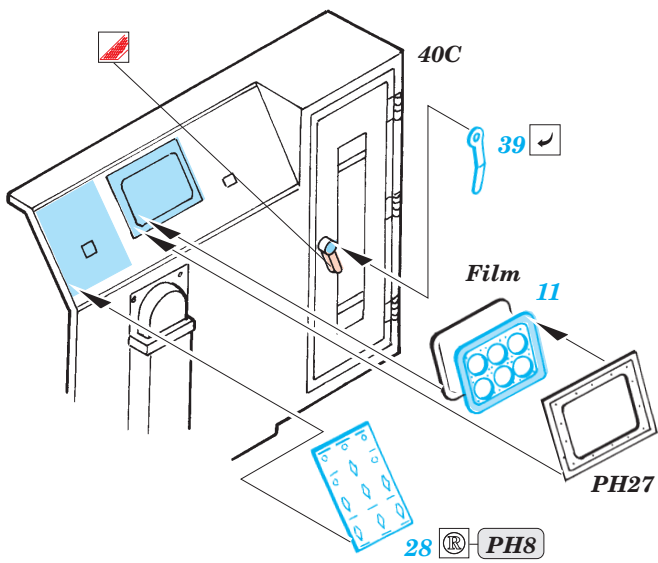

Elco PT 596 1/35

eduard

53 025

1/35 scale detail set for Italeri No.5602 • sada detailů pro model 1/35 Italeri 5602

- APPLY EXPRESS MASK AND PAINT BEFORE GLUING
POUŽIT EXPRESS MASK NABARVIT PŘED SLEPENÍM
- SYMMETRICAL ASSEMBLY
SYMETRICKÁ MONTÁŽ
- REMOVE
ODSTRANIT
- GRIND
OBROUSIT
- DRILL HOLE
VRTAT OTVOR
- BEND
OHNOUT
- OPTION
VOLBA
- REPLACE
NAHRADIT

Film

53 025 Elco PT 596

- ORIGINAL KIT PARTS
PŮVODNÍ DÍLY STAVEBNICE
- PHOTO-ETCHED PARTS
LEPTANÉ DÍLY
- PARTS TO BE REMOVED
DÍLY K ODSTRANĚNÍ
- FILL
TMELIT

2 sets

2 sets

2 sets

2 sets

12D