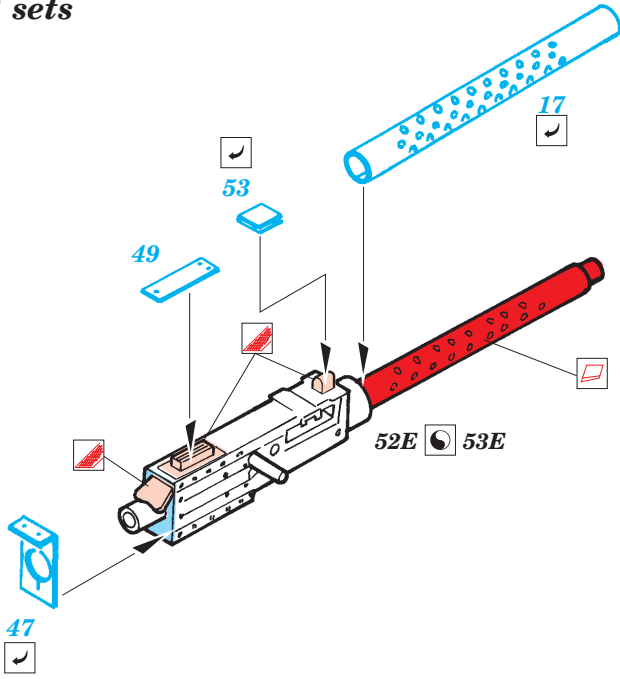

Elco PT 596 1/35

eduard

53 025

1/35 scale detail set for Italeri No.5602 • sada detailů pro model 1/35 Italeri 5602

- APPLY EXPRESS MASK AND PAINT BEFORE GLUING
POUŽIT EXPRESS MASK NABARVIT PŘED SLEPENÍM
- SYMMETRICAL ASSEMBLY
SYMETRICKÁ MONTÁŽ
- REMOVE
ODSTRANIT
- GRIND
OBROUSIT
- DRILL HOLE
VRTAT OTVOR
- BEND
OHNOUT
- OPTION
VOLBA
- REPLACE
NAHRADIT

Film

53 025 Elco PT 596

- ORIGINAL KIT PARTS
PŮVODNÍ DÍLY STAVEBNICE
- PHOTO-ETCHED PARTS
LEPTANÉ DÍLY
- PARTS TO BE REMOVED
DÍLY K ODSTRANĚNÍ
- FILL
TMELIT

2 sets

2 sets

2 sets

2 sets

12D