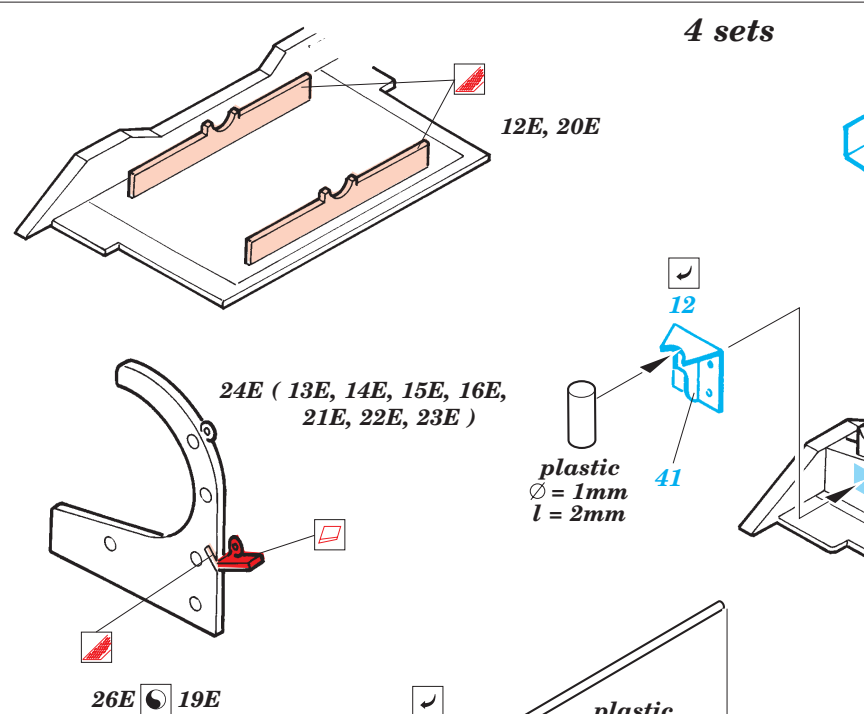

Elco PT 596 1/35

eduard

53 025

1/35 scale detail set for Italeri No.5602 • sada detailů pro model 1/35 Italeri 5602

- APPLY EXPRESS MASK AND PAINT BEFORE GLUING
POUŽIT EXPRESS MASK NABARVIT PŘED SLEPENÍM
- SYMMETRICAL ASSEMBLY
SYMETRICKÁ MONTÁŽ
- REMOVE
ODSTRANIT
- GRIND
OBROUSIT
- DRILL HOLE
VRTAT OTVOR
- BEND
OHNOUT
- OPTION
VOLBA
- REPLACE
NAHRADIT

Film

53 025 Elco PT 596

- ORIGINAL KIT PARTS
PŮVODNÍ DÍLY STAVEBNICE
- PHOTO-ETCHED PARTS
LEPTANÉ DÍLY
- PARTS TO BE REMOVED
DÍLY K ODSTRANĚNÍ
- FILL
TMELIT

2 sets

2 sets

2 sets

2 sets

12D