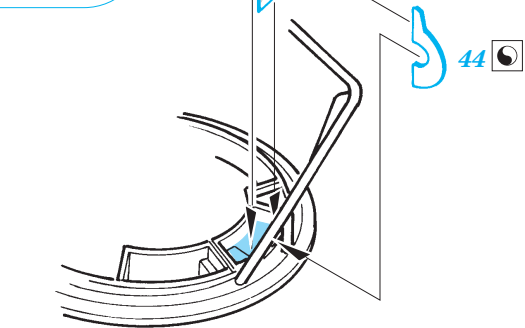

Film

53 025 Elco PT 596

- ORIGINAL KIT PARTS
PŮVODNÍ DÍLY STAVEBNICE
- PHOTO-ETCHED PARTS
LEPTANÉ DÍLY
- PARTS TO BE REMOVED
DÍLY K ODSTRANĚNÍ
- FILL
TMELIT

2 sets

2 sets

2 sets

2 sets

12D