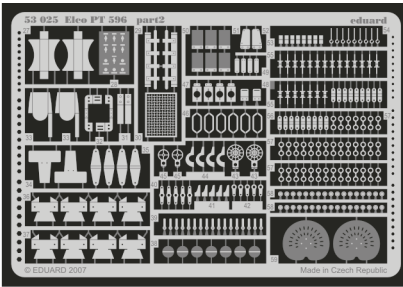

Elco PT 596 1/35

eduard

53 025

1/35 scale detail set for Italeri No.5602 • sada detailů pro model 1/35 Italeri 5602

- APPLY EXPRESS MASK AND PAINT BEFORE GLUING
POUŽIT EXPRESS MASK NABARVIT PŘED SLEPENÍM
- SYMMETRICAL ASSEMBLY
SYMETRICKÁ MONTÁŽ
- REMOVE
ODSTRANIT
- GRIND
OBROUSIT
- DRILL HOLE
VRTAT OTVOR
- BEND
OHNOUT
- OPTION
VOLBA
- REPLACE
NAHRADIT

Film

53 025 Elco PT 596

- ORIGINAL KIT PARTS
PŮVODNÍ DÍLY STAVEBNICE
- PHOTO-ETCHED PARTS
LEPTANÉ DÍLY
- PARTS TO BE REMOVED
DÍLY K ODSTRANĚNÍ
- FILL
TMELIT

2 sets

2 sets

2 sets

2 sets

12D