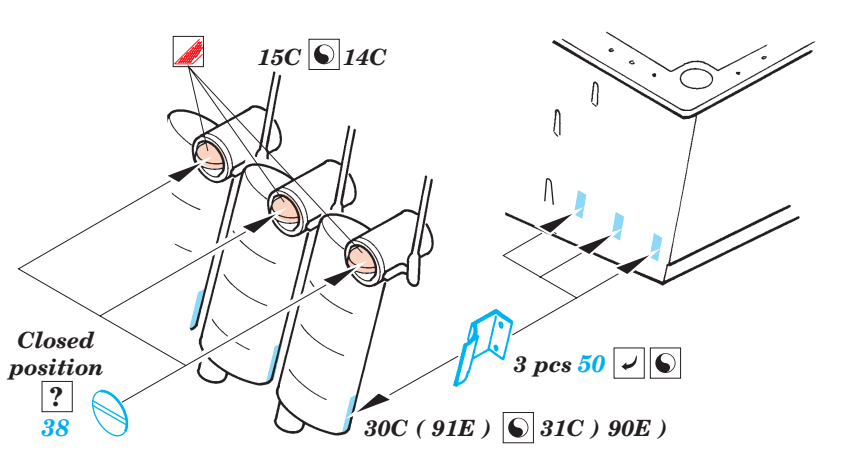

Elco PT 596 1/35

eduard

53 025

1/35 scale detail set for Italeri No.5602 • sada detailů pro model 1/35 Italeri 5602

- APPLY EXPRESS MASK AND PAINT BEFORE GLUING
POUŽIT EXPRESS MASK NABARVIT PŘED SLEPENÍM
- SYMMETRICAL ASSEMBLY
SYMETRICKÁ MONTÁŽ
- REMOVE
ODSTRANIT
- GRIND
OBROUSIT
- DRILL HOLE
VRTAT OTVOR
- BEND
OHNOUT
- OPTION
VOLBA
- REPLACE
NAHRADIT

Film

53 025 Elco PT 596

- ORIGINAL KIT PARTS
PŮVODNÍ DÍLY STAVEBNICE
- PHOTO-ETCHED PARTS
LEPTANÉ DÍLY
- PARTS TO BE REMOVED
DÍLY K ODSTRANĚNÍ
- FILL
TMELIT

2 sets

2 sets

2 sets

2 sets

12D