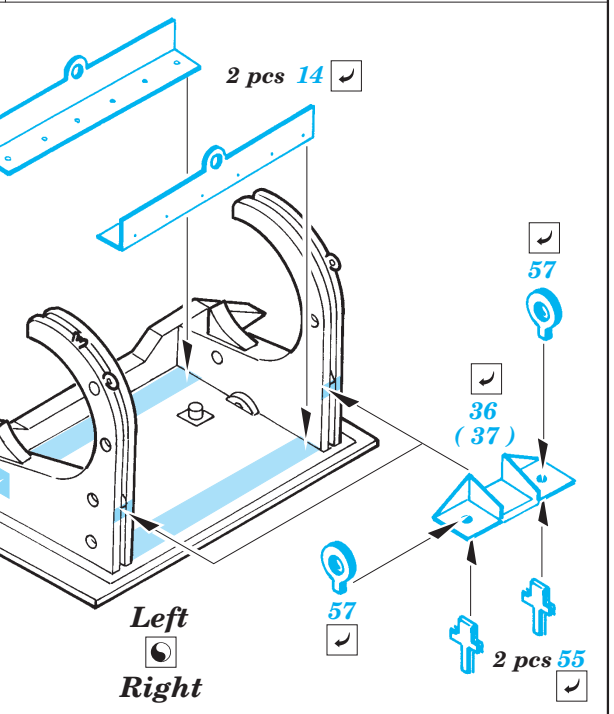

Elco PT 596 1/35

eduard

53 025

1/35 scale detail set for Italeri No.5602 • sada detailů pro model 1/35 Italeri 5602

- APPLY EXPRESS MASK AND PAINT BEFORE GLUING
POUŽIT EXPRESS MASK NABARVIT PŘED SLEPENÍM
- SYMMETRICAL ASSEMBLY
SYMETRICKÁ MONTÁŽ
- REMOVE
ODSTRANIT
- GRIND
OBROUSIT
- DRILL HOLE
VRTAT OTVOR
- BEND
OHNOUT
- OPTION
VOLBA
- REPLACE
NAHRADIT

Film

53 025 Elco PT 596

- ORIGINAL KIT PARTS
PŮVODNÍ DÍLY STAVEBNICE
- PHOTO-ETCHED PARTS
LEPTANÉ DÍLY
- PARTS TO BE REMOVED
DÍLY K ODSTRANĚNÍ
- FILL
TMELIT

2 sets

2 sets

2 sets

2 sets

12D