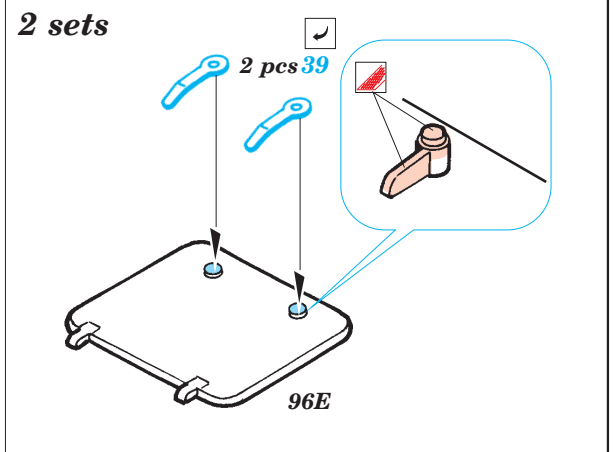

Elco PT 596 1/35

eduard

53 025

1/35 scale detail set for Italeri No.5602 • sada detailů pro model 1/35 Italeri 5602

- APPLY EXPRESS MASK AND PAINT BEFORE GLUING
POUŽIT EXPRESS MASK NABARVIT PŘED SLEPENÍM
- SYMMETRICAL ASSEMBLY
SYMETRICKÁ MONTÁŽ
- REMOVE
ODSTRANIT
- GRIND
OBROUSIT
- DRILL HOLE
VRTAT OTVOR
- BEND
OHNOUT
- OPTION
VOLBA
- REPLACE
NAHRADIT

Film

53 025 Elco PT 596

- ORIGINAL KIT PARTS
PŮVODNÍ DÍLY STAVEBNICE
- PHOTO-ETCHED PARTS
LEPTANÉ DÍLY
- PARTS TO BE REMOVED
DÍLY K ODSTRANĚNÍ
- FILL
TMELIT

2 sets

2 sets

2 sets

2 sets

12D