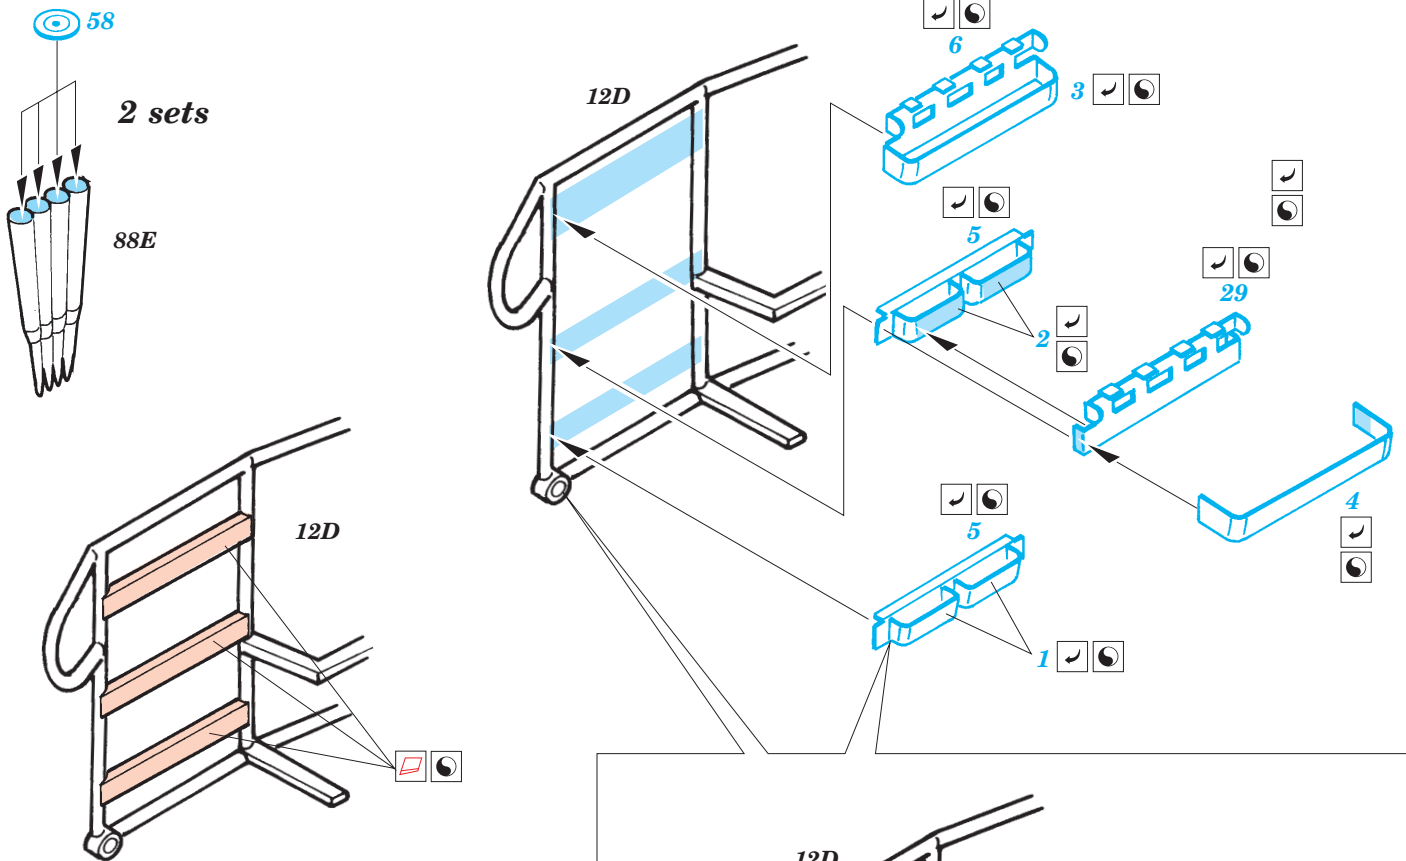

Elco PT 596 1/35

eduard

53 025

1/35 scale detail set for Italeri No.5602 • sada detailů pro model 1/35 Italeri 5602

- APPLY EXPRESS MASK AND PAINT BEFORE GLUING
POUŽIT EXPRESS MASK NABARVIT PŘED SLEPENÍM
- SYMMETRICAL ASSEMBLY
SYMETRICKÁ MONTÁŽ
- REMOVE
ODSTRANIT
- GRIND
OBROUSIT
- DRILL HOLE
VRTAT OTVOR
- BEND
OHNOUT
- OPTION
VOLBA
- REPLACE
NAHRADIT

Film

53 025 Elco PT 596

- ORIGINAL KIT PARTS
PŮVODNÍ DÍLY STAVEBNICE
- PHOTO-ETCHED PARTS
LEPTANÉ DÍLY
- PARTS TO BE REMOVED
DÍLY K ODSTRANĚNÍ
- FILL
TMELIT

2 sets

2 sets

2 sets

2 sets

12D