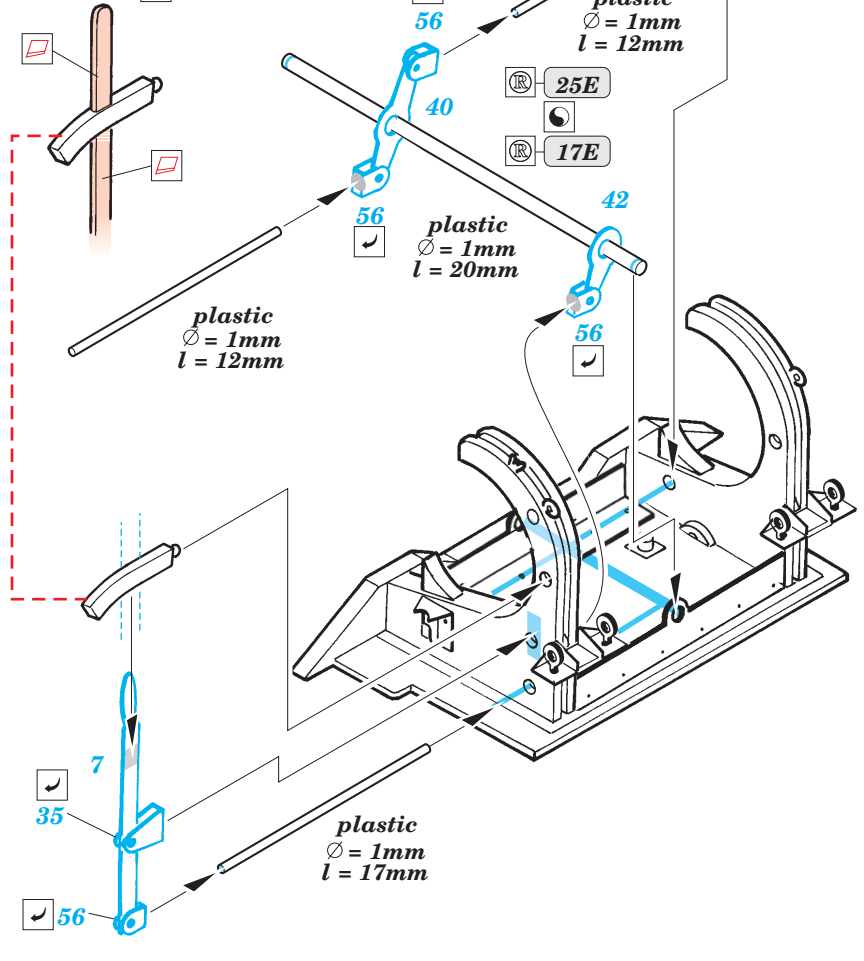

Elco PT 596 1/35

eduard

53 025

1/35 scale detail set for Italeri No.5602 • sada detailů pro model 1/35 Italeri 5602

- APPLY EXPRESS MASK AND PAINT BEFORE GLUING
POUŽIT EXPRESS MASK NABARVIT PŘED SLEPENÍM
- SYMMETRICAL ASSEMBLY
SYMETRICKÁ MONTÁŽ
- REMOVE
ODSTRANIT
- GRIND
OBROUSIT
- DRILL HOLE
VRTAT OTVOR
- BEND
OHNOUT
- OPTION
VOLBA
- REPLACE
NAHRADIT

Film

53 025 Elco PT 596

- ORIGINAL KIT PARTS
PŮVODNÍ DÍLY STAVEBNICE
- PHOTO-ETCHED PARTS
LEPTANÉ DÍLY
- PARTS TO BE REMOVED
DÍLY K ODSTRANĚNÍ
- FILL
TMELIT

2 sets

2 sets

2 sets

2 sets

12D