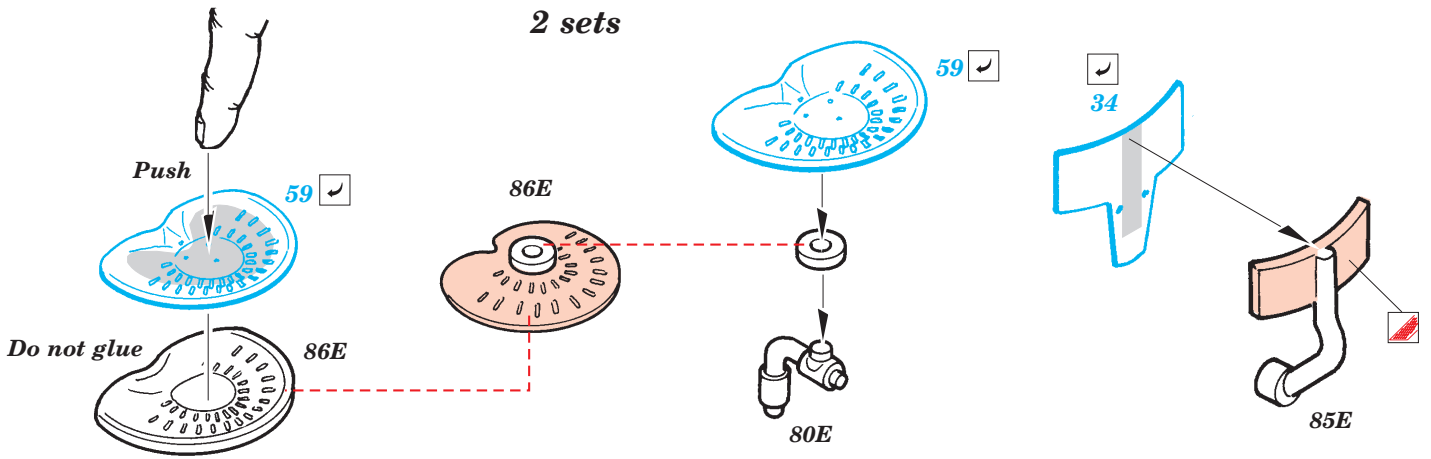

Elco PT 596 1/35

eduard

53 025

1/35 scale detail set for Italeri No.5602 • sada detailů pro model 1/35 Italeri 5602

- APPLY EXPRESS MASK AND PAINT BEFORE GLUING
POUŽIT EXPRESS MASK NABARVIT PŘED SLEPENÍM
- SYMMETRICAL ASSEMBLY
SYMETRICKÁ MONTÁŽ
- REMOVE
ODSTRANIT
- GRIND
OBROUSIT
- DRILL HOLE
VRTAT OTVOR
- BEND
OHNOUT
- OPTION
VOLBA
- REPLACE
NAHRADIT

Film

53 025 Elco PT 596

- ORIGINAL KIT PARTS
PŮVODNÍ DÍLY STAVEBNICE
- PHOTO-ETCHED PARTS
LEPTANÉ DÍLY
- PARTS TO BE REMOVED
DÍLY K ODSTRANĚNÍ
- FILL
TMELIT

2 sets

2 sets

2 sets

2 sets

12D