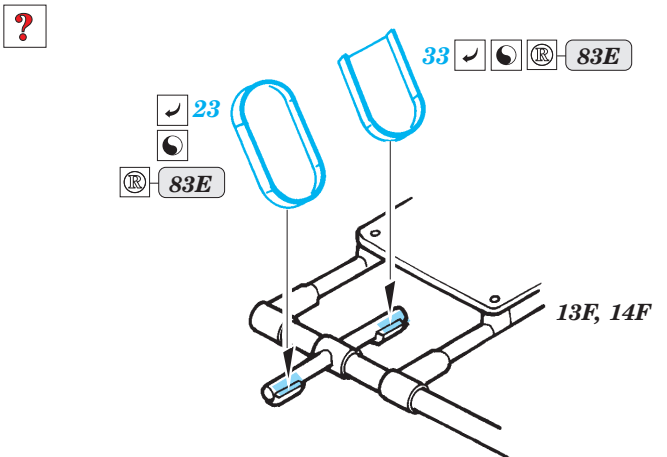

Elco PT 596 1/35

eduard

53 025

1/35 scale detail set for Italeri No.5602 • sada detailů pro model 1/35 Italeri 5602

- APPLY EXPRESS MASK AND PAINT BEFORE GLUING
POUŽIT EXPRESS MASK NABARVIT PŘED SLEPENÍM
- SYMMETRICAL ASSEMBLY
SYMETRICKÁ MONTÁŽ
- REMOVE
ODSTRANIT
- GRIND
OBROUSIT
- DRILL HOLE
VRTAT OTVOR
- BEND
OHNOUT
- OPTION
VOLBA
- REPLACE
NAHRADIT

Film

53 025 Elco PT 596

- ORIGINAL KIT PARTS
PŮVODNÍ DÍLY STAVEBNICE
- PHOTO-ETCHED PARTS
LEPTANÉ DÍLY
- PARTS TO BE REMOVED
DÍLY K ODSTRANĚNÍ
- FILL
TMELIT

2 sets

2 sets

2 sets

2 sets

12D