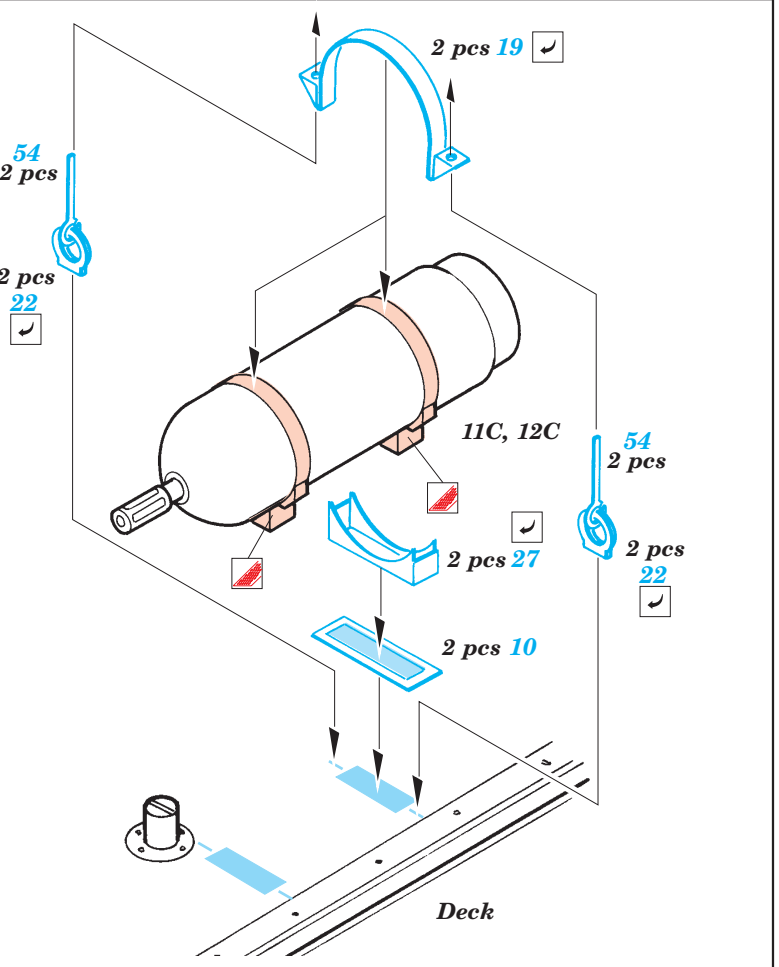

Elco PT 596 1/35

eduard

53 025

1/35 scale detail set for Italeri No.5602 • sada detailů pro model 1/35 Italeri 5602

- APPLY EXPRESS MASK AND PAINT BEFORE GLUING
POUŽIT EXPRESS MASK NABARVIT PŘED SLEPENÍM
- SYMMETRICAL ASSEMBLY
SYMETRICKÁ MONTÁŽ
- REMOVE
ODSTRANIT
- GRIND
OBROUSIT
- DRILL HOLE
VRTAT OTVOR
- BEND
OHNOUT
- OPTION
VOLBA
- REPLACE
NAHRADIT

Film

53 025 Elco PT 596

- ORIGINAL KIT PARTS
PŮVODNÍ DÍLY STAVEBNICE
- PHOTO-ETCHED PARTS
LEPTANÉ DÍLY
- PARTS TO BE REMOVED
DÍLY K ODSTRANĚNÍ
- FILL
TMELIT

2 sets

2 sets

2 sets

2 sets

12D