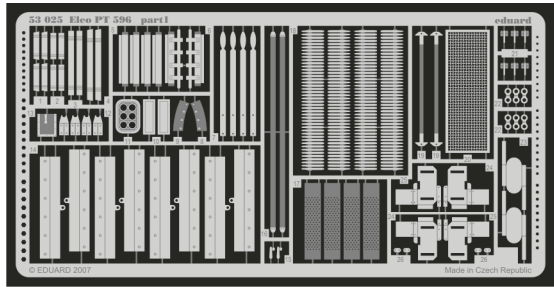

Elco PT 596 1/35

eduard

53 025

1/35 scale detail set for Italeri No.5602 • sada detailů pro model 1/35 Italeri 5602

- APPLY EXPRESS MASK AND PAINT BEFORE GLUING
POUŽIT EXPRESS MASK NABARVIT PŘED SLEPENÍM
- SYMMETRICAL ASSEMBLY
SYMETRICKÁ MONTÁŽ
- REMOVE
ODSTRANIT
- GRIND
OBROUSIT
- DRILL HOLE
VRTAT OTVOR
- BEND
OHNOUT
- OPTION
VOLBA
- REPLACE
NAHRADIT

Film

53 025 Elco PT 596

- ORIGINAL KIT PARTS
PŮVODNÍ DÍLY STAVEBNICE
- PHOTO-ETCHED PARTS
LEPTANÉ DÍLY
- PARTS TO BE REMOVED
DÍLY K ODSTRANĚNÍ
- FILL
TMELIT

2 sets

2 sets

2 sets

2 sets

12D