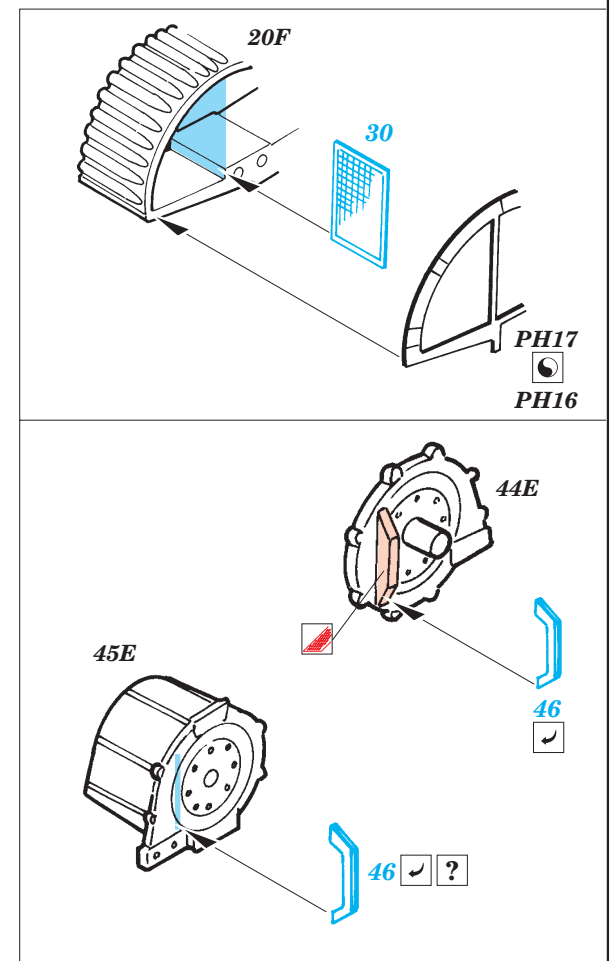

Elco PT 596 1/35

eduard

53 025

1/35 scale detail set for Italeri No.5602 • sada detailů pro model 1/35 Italeri 5602

- APPLY EXPRESS MASK AND PAINT BEFORE GLUING
POUŽIT EXPRESS MASK NABARVIT PŘED SLEPENÍM
- SYMMETRICAL ASSEMBLY
SYMETRICKÁ MONTÁŽ
- REMOVE
ODSTRANIT
- GRIND
OBROUSIT
- DRILL HOLE
VRTAT OTVOR
- BEND
OHNOUT
- OPTION
VOLBA
- REPLACE
NAHRADIT

Film

53 025 Elco PT 596

- ORIGINAL KIT PARTS
PŮVODNÍ DÍLY STAVEBNICE
- PHOTO-ETCHED PARTS
LEPTANÉ DÍLY
- PARTS TO BE REMOVED
DÍLY K ODSTRANĚNÍ
- FILL
TMELIT

2 sets

2 sets

2 sets

2 sets

12D