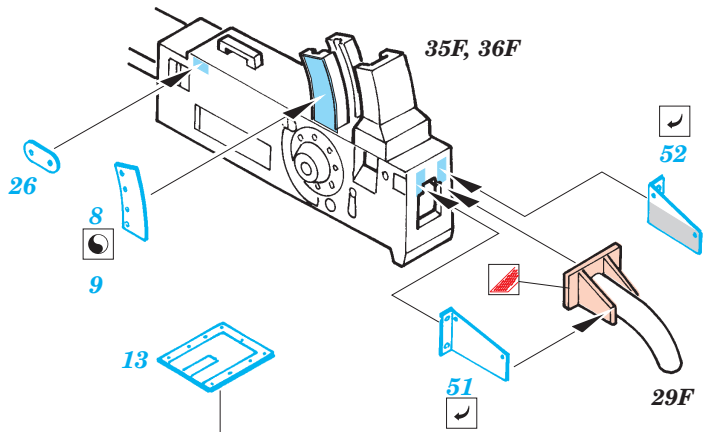

Elco PT 596 1/35

eduard

53 025

1/35 scale detail set for Italeri No.5602 • sada detailů pro model 1/35 Italeri 5602

- APPLY EXPRESS MASK AND PAINT BEFORE GLUING
POUŽIT EXPRESS MASK NABARVIT PŘED SLEPENÍM
- SYMMETRICAL ASSEMBLY
SYMETRICKÁ MONTÁŽ
- REMOVE
ODSTRANIT
- GRIND
OBROUSIT
- DRILL HOLE
VRTAT OTVOR
- BEND
OHNOUT
- OPTION
VOLBA
- REPLACE
NAHRADIT

Film

53 025 Elco PT 596

- ORIGINAL KIT PARTS
PŮVODNÍ DÍLY STAVEBNICE
- PHOTO-ETCHED PARTS
LEPTANÉ DÍLY
- PARTS TO BE REMOVED
DÍLY K ODSTRANĚNÍ
- FILL
TMELIT

2 sets

2 sets

2 sets

2 sets

12D