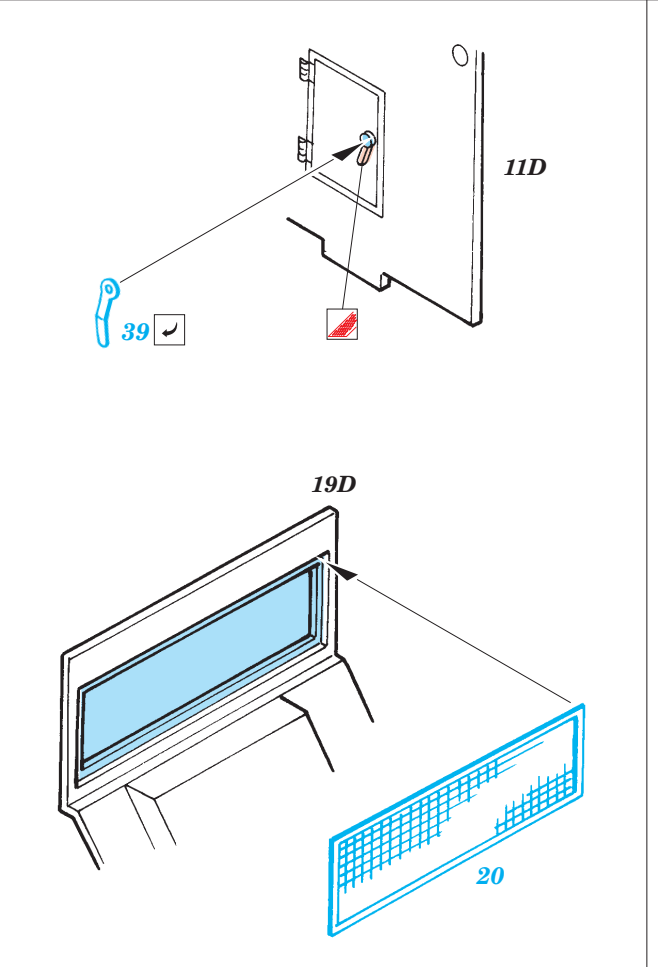

Elco PT 596 1/35

eduard

53 025

1/35 scale detail set for Italeri No.5602 • sada detailů pro model 1/35 Italeri 5602

- APPLY EXPRESS MASK AND PAINT BEFORE GLUING
POUŽIT EXPRESS MASK NABARVIT PŘED SLEPENÍM
- SYMMETRICAL ASSEMBLY
SYMETRICKÁ MONTÁŽ
- REMOVE
ODSTRANIT
- GRIND
OBROUSIT
- DRILL HOLE
VRTAT OTVOR
- BEND
OHNOUT
- OPTION
VOLBA
- REPLACE
NAHRADIT

Film

53 025 Elco PT 596

- ORIGINAL KIT PARTS
PŮVODNÍ DÍLY STAVEBNICE
- PHOTO-ETCHED PARTS
LEPTANÉ DÍLY
- PARTS TO BE REMOVED
DÍLY K ODSTRANĚNÍ
- FILL
TMELIT

2 sets

2 sets

2 sets

2 sets

12D