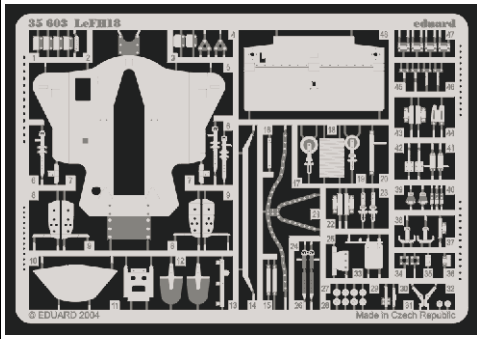

# LeFH18

eduard

1/35 scale detail set for **AFV CLUB** kit • sada detailů pro model **AFV CLUB** 1/35

**35 603**

- APPLY EXPRESS MASK AND PAINT BEFORE GLUING  
POUŽIT EXPRESS MASK NABARVIT PŘED SLEPENÍM
- SYMMETRICAL ASSEMBLY  
SYMETRICKÁ MONTÁŽ
- REMOVE  
ODSTRANIT
- GRIND  
OBROUSIT
- DRILL HOLE  
VRTAT OTVOR
- BEND  
OHNOUT
- OPTION  
VOLBA
- REPLACE  
NAHRADIT

ORIGINAL KIT PARTS  
PŮVODNÍ DÍLY STAVEBNICE

PHOTO-ETCHED PARTS  
LEPTANÉ DÍLY

PARTS TO BE REMOVED  
DÍLY K ODSTRANĚNÍ

FILL  
TMELIT

**REFERENCES:** Model Detail Photo Monograph #16 (ROSSAGRAPH)