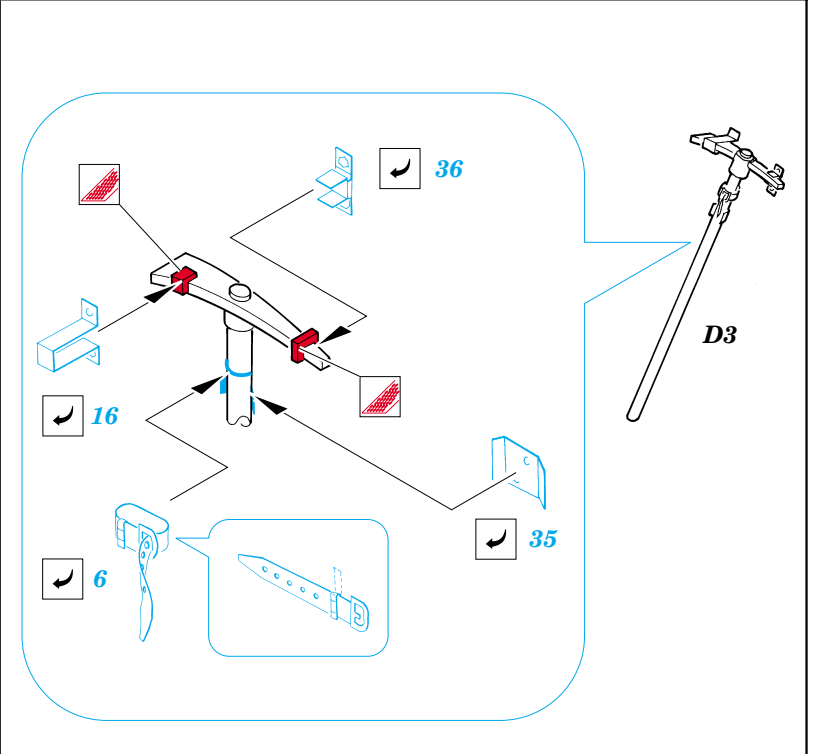

# LeFH18

eduard

1/35 scale detail set for **AFV CLUB** kit • sada detailů pro model **AFV CLUB** 1/35

**35 603**

- APPLY EXPRESS MASK AND PAINT BEFORE GLUING  
POUŽIT EXPRESS MASK NABARVIT PŘED SLEPENÍM
- SYMMETRICAL ASSEMBLY  
SYMETRICKÁ MONTÁŽ
- REMOVE  
ODSTRANIT
- GRIND  
OBROUSIT
- DRILL HOLE  
VRTAT OTVOR
- BEND  
OHNOUT
- OPTION  
VOLBA
- REPLACE  
NAHRADIT

ORIGINAL KIT PARTS  
PŮVODNÍ DÍLY STAVEBNICE

PHOTO-ETCHED PARTS  
LEPTANÉ DÍLY

PARTS TO BE REMOVED  
DÍLY K ODSTRANĚNÍ

FILL  
TMELIT

**REFERENCES:** Model Detail Photo Monograph #16 (ROSSAGRAPH)