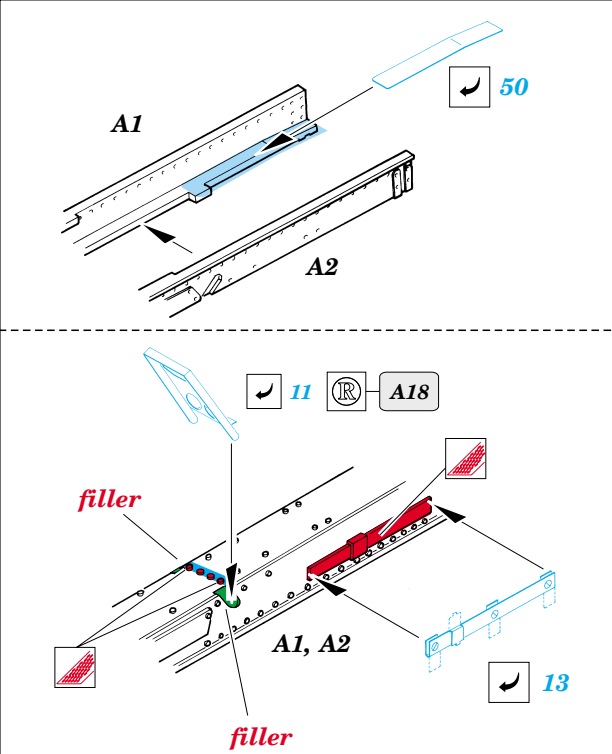

# LeFH18

eduard

1/35 scale detail set for **AFV CLUB** kit • sada detailů pro model **AFV CLUB** 1/35

**35 603**

- APPLY EXPRESS MASK AND PAINT BEFORE GLUING  
POUŽIT EXPRESS MASK NABARVIT PŘED SLEPENÍM
- SYMMETRICAL ASSEMBLY  
SYMETRICKÁ MONTÁŽ
- REMOVE  
ODSTRANIT
- GRIND  
OBROUSIT
- DRILL HOLE  
VRTAT OTVOR
- BEND  
OHNOUT
- OPTION  
VOLBA
- REPLACE  
NAHRADIT

ORIGINAL KIT PARTS  
PŮVODNÍ DÍLY STAVEBNICE

PHOTO-ETCHED PARTS  
LEPTANÉ DÍLY

PARTS TO BE REMOVED  
DÍLY K ODSTRANĚNÍ

FILL  
TMELIT

**REFERENCES:** Model Detail Photo Monograph #16 (ROSSAGRAPH)