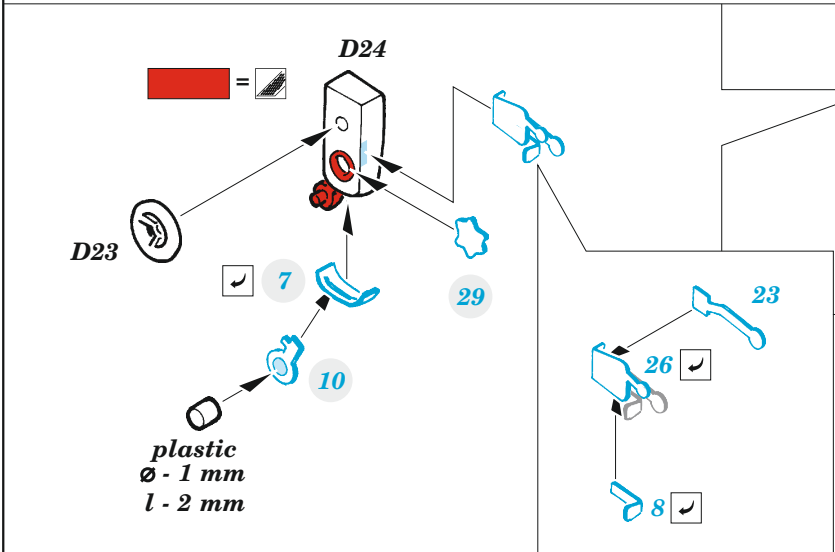

Vampire FB.5

eduard

49 1384

1/48

detail set for 1/48 AIRFIX kit • sada detailů pro stavebnici 1/48 AIRFIX

- APPLY EXPRESS MASK AND PAINT BEFORE GLUING
POUŽIT EXPRESS MASK NABARVIT PŘED SLEPENÍM
 - SYMMETRICAL ASSEMBLY
SYMETRICKÁ MONTÁŽ
 - REMOVE
ODSTRANIT
 - GRIND
OBROUSIT
 - DRILL HOLE
VRTAT OTVOR
 - COLORED ETCHED PARTS
LEPTANÉ BAREVNÉ DÍLY
 - ETCHED PARTS
LEPTANÉ NEBAREVNÉ DÍLY
 - ORIGINAL KIT PARTS
PŮVODNÍ DÍLY STAVEBNICE
- BEND
OHNOUT
 - OPTION
VOLBA
 - REPLACE
NAHRADIT

FILM

ORIGINAL KIT PARTS
PŮVODNÍ DÍLY STAVEBNICE

PHOTO-ETCHED PARTS
LEPTANÉ DÍLY

PARTS TO BE REMOVED
DÍLY K ODSTRANĚNÍ

FILL
TMELIT

Related products: FE 1386 Vampire FB.5/9 seatbelts STEEL