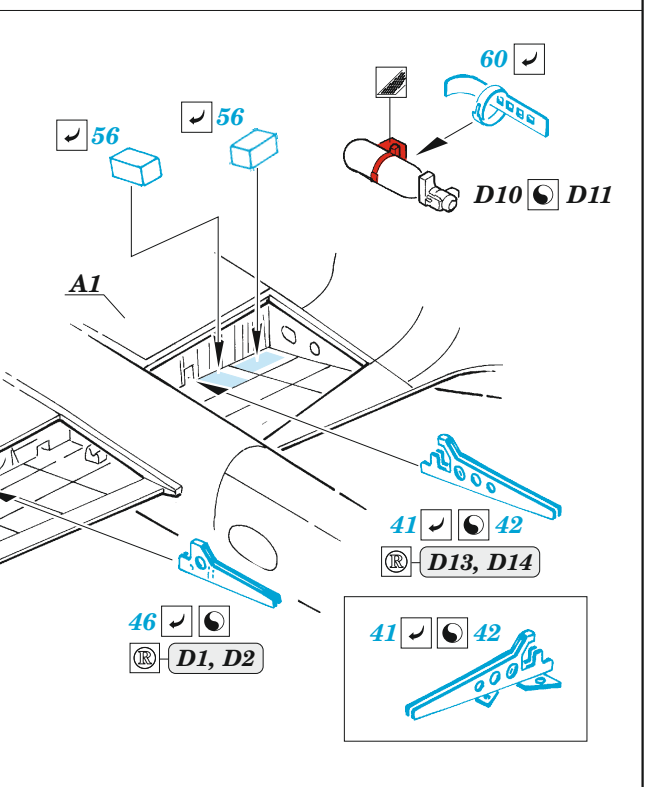

Vampire FB.5

eduard

49 1384

1/48

detail set for 1/48 AIRFIX kit • sada detailů pro stavebnici 1/48 AIRFIX

- APPLY EXPRESS MASK AND PAINT BEFORE GLUING
POUŽIT EXPRESS MASK NABARVIT PŘED SLEPENÍM
 - SYMMETRICAL ASSEMBLY
SYMETRICKÁ MONTÁŽ
 - REMOVE
ODSTRANIT
 - GRIND
OBROUSIT
 - DRILL HOLE
VRTAT OTVOR
 - COLORED ETCHED PARTS
LEPTANÉ BAREVNÉ DÍLY
 - ETCHED PARTS
LEPTANÉ NEBAREVNÉ DÍLY
 - ORIGINAL KIT PARTS
PŮVODNÍ DÍLY STAVEBNICE
- BEND
OHNOUT
 - OPTION
VOLBA
 - REPLACE
NAHRADIT

FILM

ORIGINAL KIT PARTS
PŮVODNÍ DÍLY STAVEBNICE

PHOTO-ETCHED PARTS
LEPTANÉ DÍLY

PARTS TO BE REMOVED
DÍLY K ODSTRANĚNÍ

FILL
TMELIT

Related products: FE 1386 Vampire FB.5/9 seatbelts STEEL