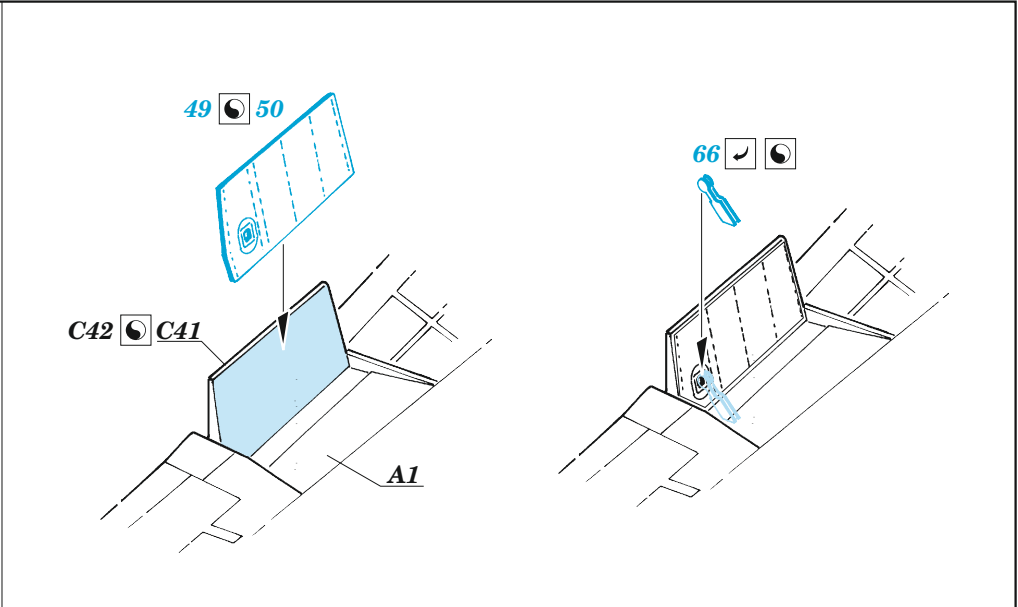

FILM

ORIGINAL KIT PARTS
PŮVODNÍ DÍLY STAVEBNICE

PHOTO-ETCHED PARTS
LEPTANÉ DÍLY

PARTS TO BE REMOVED
DÍLY K ODSTRANĚNÍ

FILL
TMELIT

Related products: FE 1386 Vampire FB.5/9 seatbelts STEEL