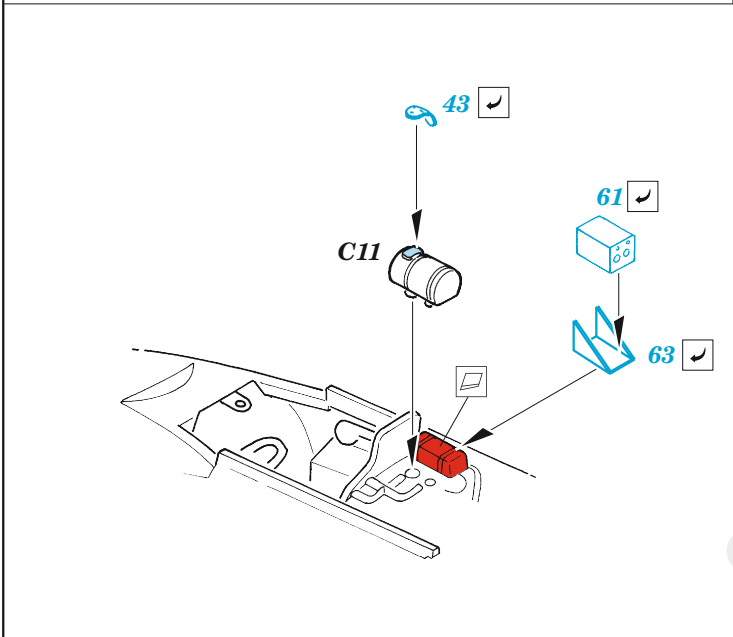

Vampire FB.5

eduard

49 1384

1/48

detail set for 1/48 AIRFIX kit • sada detailů pro stavebnici 1/48 AIRFIX

- APPLY EXPRESS MASK AND PAINT BEFORE GLUING
POUŽIT EXPRESS MASK NABARVIT PŘED SLEPENÍM
 - SYMMETRICAL ASSEMBLY
SYMETRICKÁ MONTÁŽ
 - REMOVE
ODSTRANIT
 - GRIND
OBROUSIT
 - DRILL HOLE
VRTAT OTVOR
 - COLORED ETCHED PARTS
LEPTANÉ BAREVNÉ DÍLY
 - ETCHED PARTS
LEPTANÉ NEBAREVNÉ DÍLY
 - ORIGINAL KIT PARTS
PŮVODNÍ DÍLY STAVEBNICE
- BEND
OHNOUT
 - OPTION
VOLBA
 - REPLACE
NAHRADIT

FILM

ORIGINAL KIT PARTS
PŮVODNÍ DÍLY STAVEBNICE

PHOTO-ETCHED PARTS
LEPTANÉ DÍLY

PARTS TO BE REMOVED
DÍLY K ODSTRANĚNÍ

FILL
TMELIT

Related products: FE 1386 Vampire FB.5/9 seatbelts STEEL