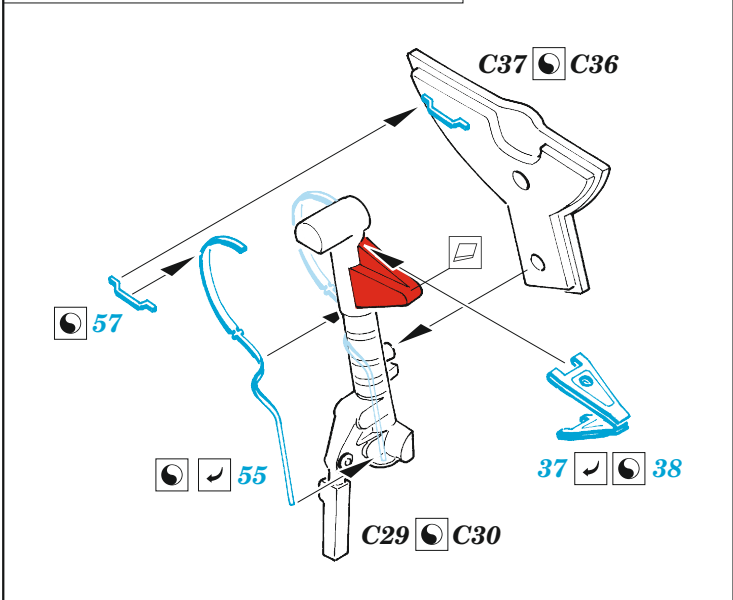

Vampire FB.5

eduard

49 1384

1/48

detail set for 1/48 AIRFIX kit • sada detailů pro stavebnici 1/48 AIRFIX

- APPLY EXPRESS MASK AND PAINT BEFORE GLUING
POUŽIT EXPRESS MASK NABARVIT PŘED SLEPENÍM
 - SYMMETRICAL ASSEMBLY
SYMETRICKÁ MONTÁŽ
 - REMOVE
ODSTRANIT
 - GRIND
OBROUSIT
 - DRILL HOLE
VRTAT OTVOR
 - COLORED ETCHED PARTS
LEPTANÉ BAREVNÉ DÍLY
 - ETCHED PARTS
LEPTANÉ NEBAREVNÉ DÍLY
 - ORIGINAL KIT PARTS
PŮVODNÍ DÍLY STAVEBNICE
- BEND
OHNOUT
 - OPTION
VOLBA
 - REPLACE
NAHRADIT

FILM

ORIGINAL KIT PARTS
PŮVODNÍ DÍLY STAVEBNICE

PHOTO-ETCHED PARTS
LEPTANÉ DÍLY

PARTS TO BE REMOVED
DÍLY K ODSTRANĚNÍ

FILL
TMELIT

Related products: FE 1386 Vampire FB.5/9 seatbelts STEEL