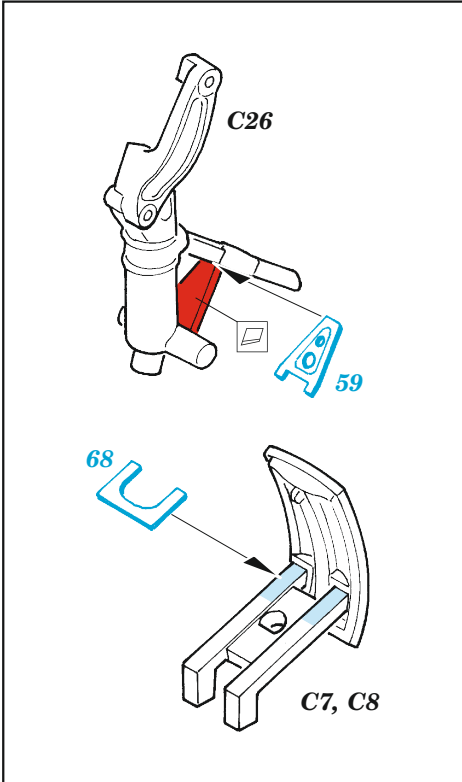

Vampire FB.5

eduard

49 1384

1/48

detail set for 1/48 AIRFIX kit • sada detailů pro stavebnici 1/48 AIRFIX

- APPLY EXPRESS MASK AND PAINT BEFORE GLUING
POUŽIT EXPRESS MASK NABARVIT PŘED SLEPENÍM
 - SYMMETRICAL ASSEMBLY
SYMETRICKÁ MONTÁŽ
 - REMOVE
ODSTRANIT
 - GRIND
OBROUSIT
 - DRILL HOLE
VRTAT OTVOR
 - COLORED ETCHED PARTS
LEPTANÉ BAREVNÉ DÍLY
 - ETCHED PARTS
LEPTANÉ NEBAREVNÉ DÍLY
 - ORIGINAL KIT PARTS
PŮVODNÍ DÍLY STAVEBNICE
- BEND
OHNOUT
 - OPTION
VOLBA
 - REPLACE
NAHRADIT

FILM

ORIGINAL KIT PARTS
PŮVODNÍ DÍLY STAVEBNICE

PHOTO-ETCHED PARTS
LEPTANÉ DÍLY

PARTS TO BE REMOVED
DÍLY K ODSTRANĚNÍ

FILL
TMELIT

Related products: FE 1386 Vampire FB.5/9 seatbelts STEEL