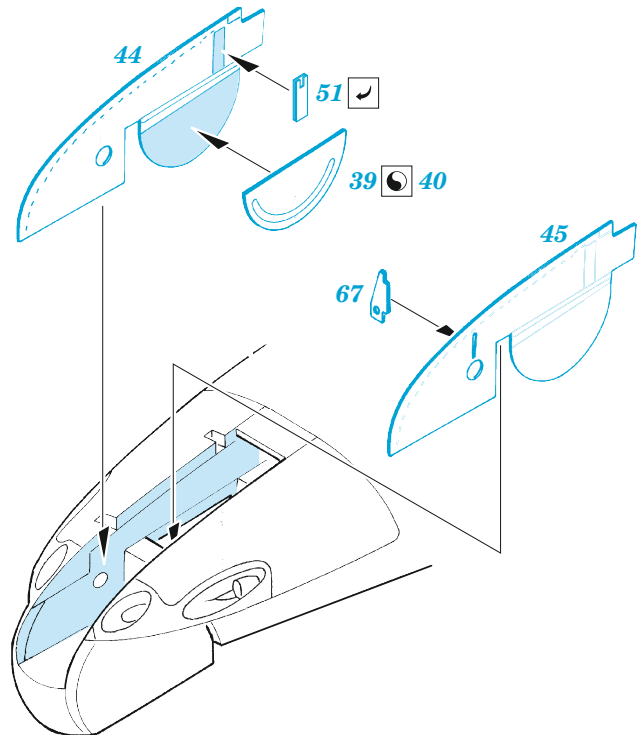

Vampire FB.5

eduard

49 1384

1/48

detail set for 1/48 AIRFIX kit • sada detailů pro stavebnici 1/48 AIRFIX

- APPLY EXPRESS MASK AND PAINT BEFORE GLUING
POUŽIT EXPRESS MASK NABARVIT PŘED SLEPENÍM
 - SYMMETRICAL ASSEMBLY
SYMETRICKÁ MONTÁŽ
 - REMOVE
ODSTRANIT
 - GRIND
OBROUSIT
 - DRILL HOLE
VRTAT OTVOR
 - COLORED ETCHED PARTS
LEPTANÉ BAREVNÉ DÍLY
 - ETCHED PARTS
LEPTANÉ NEBAREVNÉ DÍLY
 - ORIGINAL KIT PARTS
PŮVODNÍ DÍLY STAVEBNICE
- BEND
OHNOUT
 - OPTION
VOLBA
 - REPLACE
NAHRADIT

FILM

ORIGINAL KIT PARTS
PŮVODNÍ DÍLY STAVEBNICE

PHOTO-ETCHED PARTS
LEPTANÉ DÍLY

PARTS TO BE REMOVED
DÍLY K ODSTRANĚNÍ

FILL
TMELIT

Related products: FE 1386 Vampire FB.5/9 seatbelts STEEL