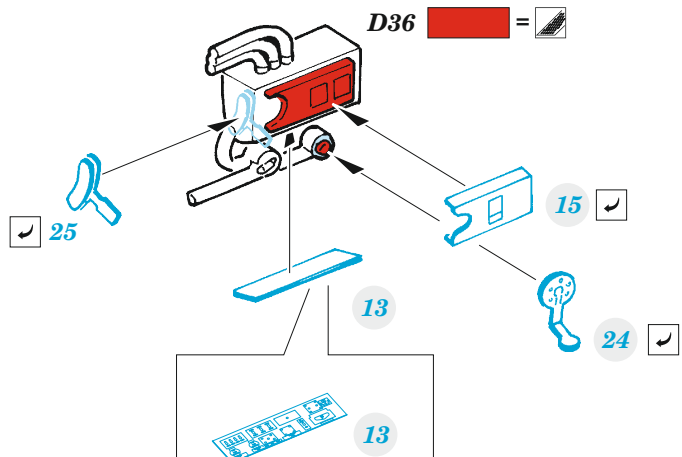

Vampire FB.5

eduard

49 1384

1/48

detail set for 1/48 AIRFIX kit • sada detailů pro stavebnici 1/48 AIRFIX

- APPLY EXPRESS MASK AND PAINT BEFORE GLUING
POUŽIT EXPRESS MASK NABARVIT PŘED SLEPENÍM
 - SYMMETRICAL ASSEMBLY
SYMETRICKÁ MONTÁŽ
 - REMOVE
ODSTRANIT
 - GRIND
OBROUSIT
 - DRILL HOLE
VRTAT OTVOR
 - COLORED ETCHED PARTS
LEPTANÉ BAREVNÉ DÍLY
 - ETCHED PARTS
LEPTANÉ NEBAREVNÉ DÍLY
 - ORIGINAL KIT PARTS
PŮVODNÍ DÍLY STAVEBNICE
- BEND
OHNOUT
 - OPTION
VOLBA
 - REPLACE
NAHRADIT

FILM

ORIGINAL KIT PARTS
PŮVODNÍ DÍLY STAVEBNICE

PHOTO-ETCHED PARTS
LEPTANÉ DÍLY

PARTS TO BE REMOVED
DÍLY K ODSTRANĚNÍ

FILL
TMELIT

Related products: FE 1386 Vampire FB.5/9 seatbelts STEEL