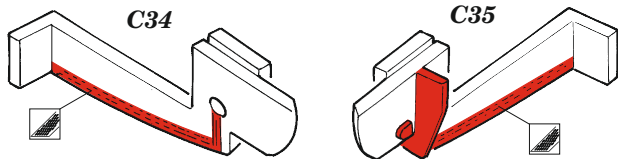

FILM

ORIGINAL KIT PARTS
PŮVODNÍ DÍLY STAVEBNICE

PHOTO-ETCHED PARTS
LEPTANÉ DÍLY

PARTS TO BE REMOVED
DÍLY K ODSTRANĚNÍ

FILL
TMELIT

Related products: FE 1386 Vampire FB.5/9 seatbelts STEEL