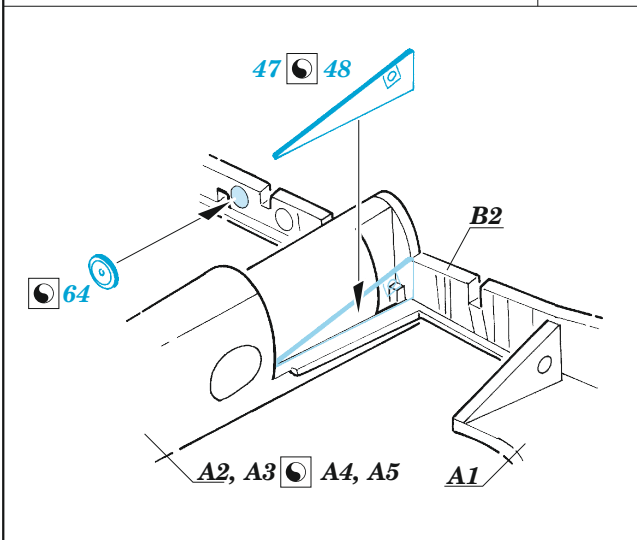

Vampire FB.5

eduard

49 1384

1/48

detail set for 1/48 AIRFIX kit • sada detailů pro stavebnici 1/48 AIRFIX

- APPLY EXPRESS MASK AND PAINT BEFORE GLUING
POUŽIT EXPRESS MASK NABARVIT PŘED SLEPENÍM
 - SYMMETRICAL ASSEMBLY
SYMETRICKÁ MONTÁŽ
 - REMOVE
ODSTRANIT
 - GRIND
OBROUSIT
 - DRILL HOLE
VRTAT OTVOR
 - COLORED ETCHED PARTS
LEPTANÉ BAREVNÉ DÍLY
 - ETCHED PARTS
LEPTANÉ NEBAREVNÉ DÍLY
 - ORIGINAL KIT PARTS
PŮVODNÍ DÍLY STAVEBNICE
- BEND
OHNOUT
 - OPTION
VOLBA
 - REPLACE
NAHRADIT

FILM

ORIGINAL KIT PARTS
PŮVODNÍ DÍLY STAVEBNICE

PHOTO-ETCHED PARTS
LEPTANÉ DÍLY

PARTS TO BE REMOVED
DÍLY K ODSTRANĚNÍ

FILL
TMELIT

Related products: FE 1386 Vampire FB.5/9 seatbelts STEEL