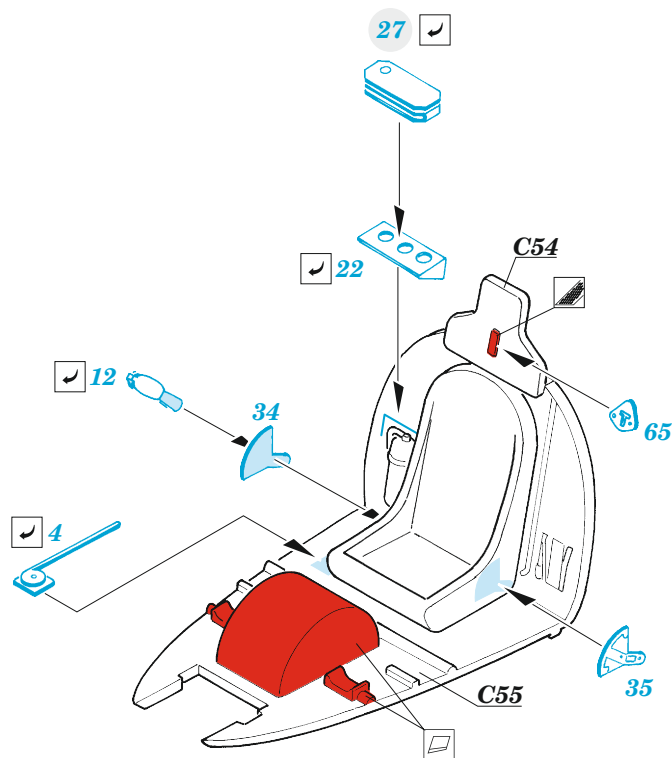

Vampire FB.5

eduard

49 1384

1/48

detail set for 1/48 AIRFIX kit • sada detailů pro stavebnici 1/48 AIRFIX

- APPLY EXPRESS MASK AND PAINT BEFORE GLUING
POUŽIT EXPRESS MASK NABARVIT PŘED SLEPENÍM
 - SYMMETRICAL ASSEMBLY
SYMETRICKÁ MONTÁŽ
 - REMOVE
ODSTRANIT
 - GRIND
OBROUSIT
 - DRILL HOLE
VRTAT OTVOR
 - COLORED ETCHED PARTS
LEPTANÉ BAREVNÉ DÍLY
 - ETCHED PARTS
LEPTANÉ NEBAREVNÉ DÍLY
 - ORIGINAL KIT PARTS
PŮVODNÍ DÍLY STAVEBNICE
- BEND
OHNOUT
 - OPTION
VOLBA
 - REPLACE
NAHRADIT

FILM

ORIGINAL KIT PARTS
PŮVODNÍ DÍLY STAVEBNICE

PHOTO-ETCHED PARTS
LEPTANÉ DÍLY

PARTS TO BE REMOVED
DÍLY K ODSTRANĚNÍ

FILL
TMELIT

Related products: FE 1386 Vampire FB.5/9 seatbelts STEEL