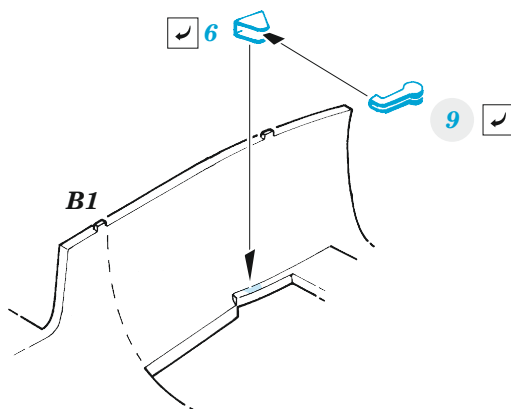

FILM

ORIGINAL KIT PARTS
PŮVODNÍ DÍLY STAVEBNICE

PHOTO-ETCHED PARTS
LEPTANÉ DÍLY

PARTS TO BE REMOVED
DÍLY K ODSTRANĚNÍ

FILL
TMELIT

Related products: FE 1386 Vampire FB.5/9 seatbelts STEEL