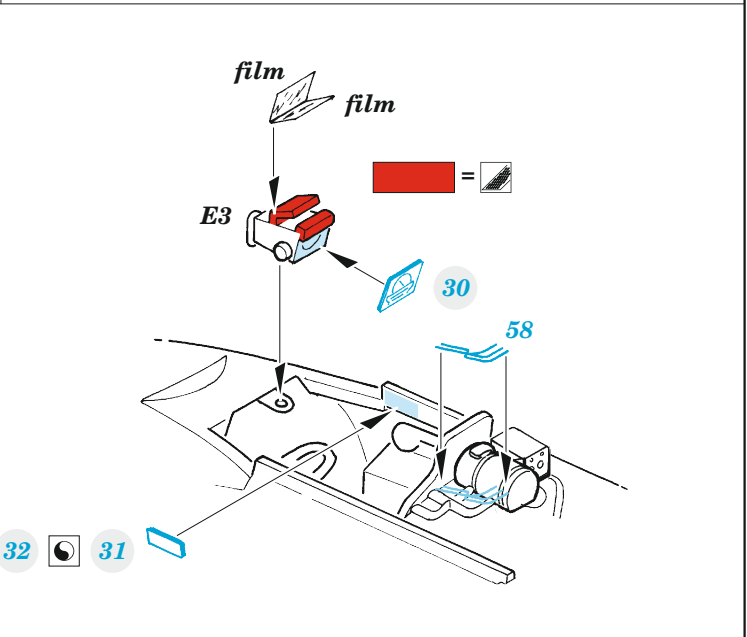

Vampire FB.5

eduard

49 1384

1/48

detail set for 1/48 AIRFIX kit • sada detailů pro stavebnici 1/48 AIRFIX

- APPLY EXPRESS MASK AND PAINT BEFORE GLUING
POUŽIT EXPRESS MASK NABARVIT PŘED SLEPENÍM
 - SYMMETRICAL ASSEMBLY
SYMETRICKÁ MONTÁŽ
 - REMOVE
ODSTRANIT
 - GRIND
OBROUSIT
 - DRILL HOLE
VRTAT OTVOR
 - COLORED ETCHED PARTS
LEPTANÉ BAREVNÉ DÍLY
 - ETCHED PARTS
LEPTANÉ NEBAREVNÉ DÍLY
 - ORIGINAL KIT PARTS
PŮVODNÍ DÍLY STAVEBNICE
- BEND
OHNOUT
 - OPTION
VOLBA
 - REPLACE
NAHRADIT

FILM

ORIGINAL KIT PARTS
PŮVODNÍ DÍLY STAVEBNICE

PHOTO-ETCHED PARTS
LEPTANÉ DÍLY

PARTS TO BE REMOVED
DÍLY K ODSTRANĚNÍ

FILL
TMELIT

Related products: FE 1386 Vampire FB.5/9 seatbelts STEEL