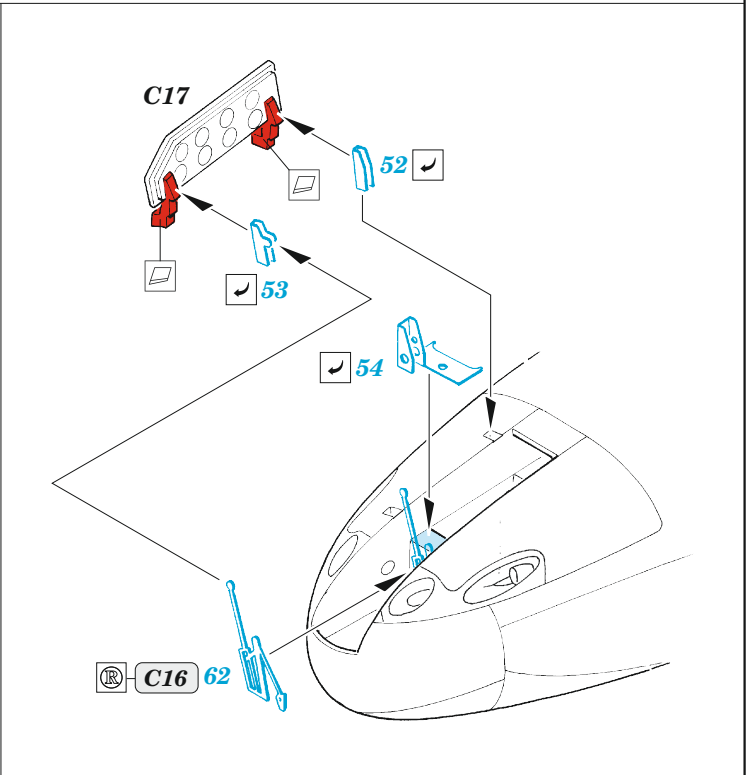

Vampire FB.5

eduard

49 1384

1/48

detail set for 1/48 AIRFIX kit • sada detailů pro stavebnici 1/48 AIRFIX

- APPLY EXPRESS MASK AND PAINT BEFORE GLUING
POUŽIT EXPRESS MASK NABARVIT PŘED SLEPENÍM
 - SYMMETRICAL ASSEMBLY
SYMETRICKÁ MONTÁŽ
 - REMOVE
ODSTRANIT
 - GRIND
OBROUSIT
 - DRILL HOLE
VRTAT OTVOR
 - COLORED ETCHED PARTS
LEPTANÉ BAREVNÉ DÍLY
 - ETCHED PARTS
LEPTANÉ NEBAREVNÉ DÍLY
 - ORIGINAL KIT PARTS
PŮVODNÍ DÍLY STAVEBNICE
- BEND
OHNOUT
 - OPTION
VOLBA
 - REPLACE
NAHRADIT

FILM

ORIGINAL KIT PARTS
PŮVODNÍ DÍLY STAVEBNICE

PHOTO-ETCHED PARTS
LEPTANÉ DÍLY

PARTS TO BE REMOVED
DÍLY K ODSTRANĚNÍ

FILL
TMELIT

Related products: FE 1386 Vampire FB.5/9 seatbelts STEEL