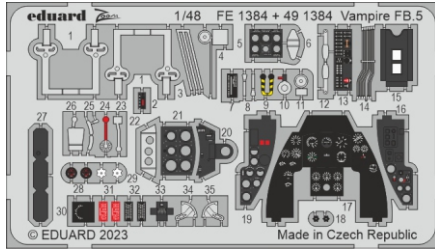

Vampire FB.5

eduard

49 1384

1/48

detail set for 1/48 AIRFIX kit • sada detailů pro stavebnici 1/48 AIRFIX

- APPLY EXPRESS MASK AND PAINT BEFORE GLUING
POUŽIT EXPRESS MASK NABARVIT PŘED SLEPENÍM
 - SYMMETRICAL ASSEMBLY
SYMETRICKÁ MONTÁŽ
 - REMOVE
ODSTRANIT
 - GRIND
OBROUSIT
 - DRILL HOLE
VRTAT OTVOR
 - COLORED ETCHED PARTS
LEPTANÉ BAREVNÉ DÍLY
 - ETCHED PARTS
LEPTANÉ NEBAREVNÉ DÍLY
 - ORIGINAL KIT PARTS
PŮVODNÍ DÍLY STAVEBNICE
- BEND
OHNOUT
 - OPTION
VOLBA
 - REPLACE
NAHRADIT

FILM

ORIGINAL KIT PARTS
PŮVODNÍ DÍLY STAVEBNICE

PHOTO-ETCHED PARTS
LEPTANÉ DÍLY

PARTS TO BE REMOVED
DÍLY K ODSTRANĚNÍ

FILL
TMELIT

Related products: FE 1386 Vampire FB.5/9 seatbelts STEEL