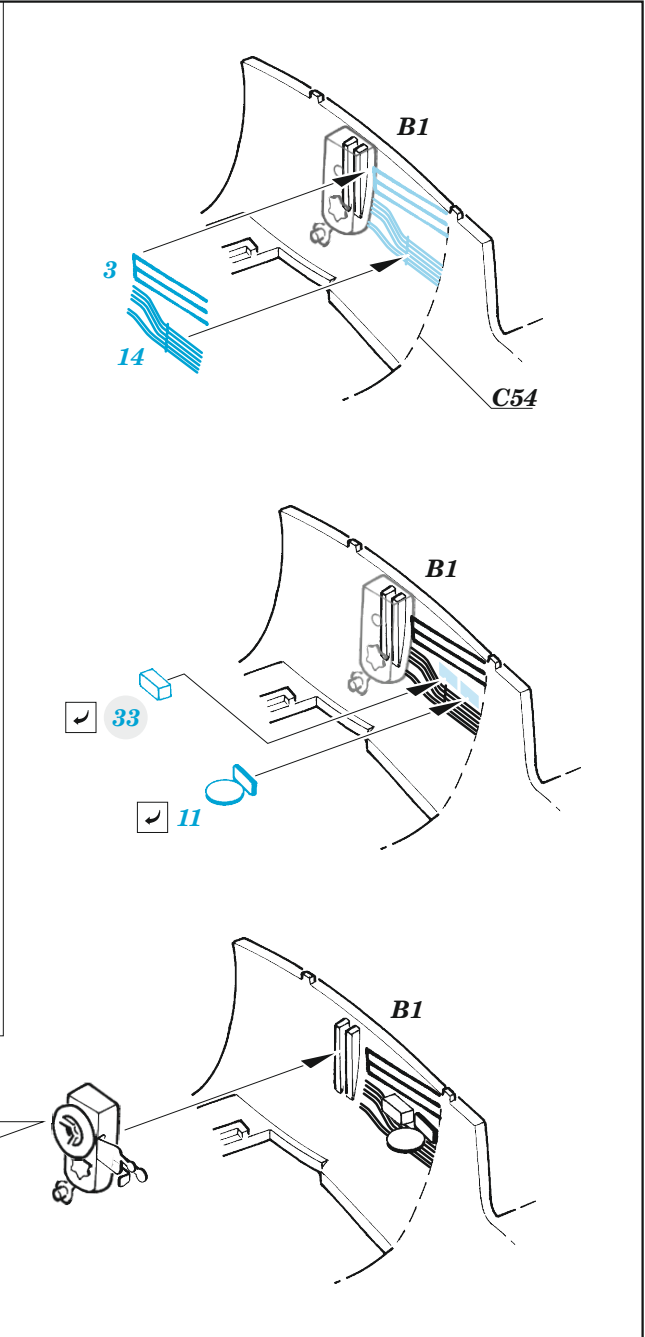

Vampire FB.5

eduard

49 1384

1/48

detail set for 1/48 AIRFIX kit • sada detailů pro stavebnici 1/48 AIRFIX

- APPLY EXPRESS MASK AND PAINT BEFORE GLUING
POUŽIT EXPRESS MASK NABARVIT PŘED SLEPENÍM
 - SYMMETRICAL ASSEMBLY
SYMETRICKÁ MONTÁŽ
 - REMOVE
ODSTRANIT
 - GRIND
OBROUSIT
 - DRILL HOLE
VRTAT OTVOR
 - COLORED ETCHED PARTS
LEPTANÉ BAREVNÉ DÍLY
 - ETCHED PARTS
LEPTANÉ NEBAREVNÉ DÍLY
 - ORIGINAL KIT PARTS
PŮVODNÍ DÍLY STAVEBNICE
- BEND
OHNOUT
 - OPTION
VOLBA
 - REPLACE
NAHRADIT

FILM

ORIGINAL KIT PARTS
PŮVODNÍ DÍLY STAVEBNICE

PHOTO-ETCHED PARTS
LEPTANÉ DÍLY

PARTS TO BE REMOVED
DÍLY K ODSTRANĚNÍ

FILL
TMELIT

Related products: FE 1386 Vampire FB.5/9 seatbelts STEEL