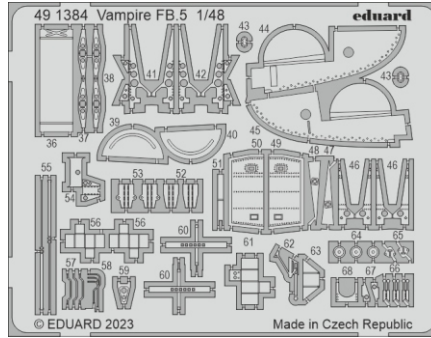

Vampire FB.5

eduard

49 1384

1/48

detail set for 1/48 AIRFIX kit • sada detailů pro stavebnici 1/48 AIRFIX

- APPLY EXPRESS MASK AND PAINT BEFORE GLUING
POUŽIT EXPRESS MASK NABARVIT PŘED SLEPENÍM
 - SYMMETRICAL ASSEMBLY
SYMETRICKÁ MONTÁŽ
 - REMOVE
ODSTRANIT
 - GRIND
OBROUSIT
 - DRILL HOLE
VRTAT OTVOR
 - COLORED ETCHED PARTS
LEPTANÉ BAREVNÉ DÍLY
 - ETCHED PARTS
LEPTANÉ NEBAREVNÉ DÍLY
 - ORIGINAL KIT PARTS
PŮVODNÍ DÍLY STAVEBNICE
- BEND
OHNOUT
 - OPTION
VOLBA
 - REPLACE
NAHRADIT

FILM

ORIGINAL KIT PARTS
PŮVODNÍ DÍLY STAVEBNICE

PHOTO-ETCHED PARTS
LEPTANÉ DÍLY

PARTS TO BE REMOVED
DÍLY K ODSTRANĚNÍ

FILL
TMELIT

Related products: FE 1386 Vampire FB.5/9 seatbelts STEEL