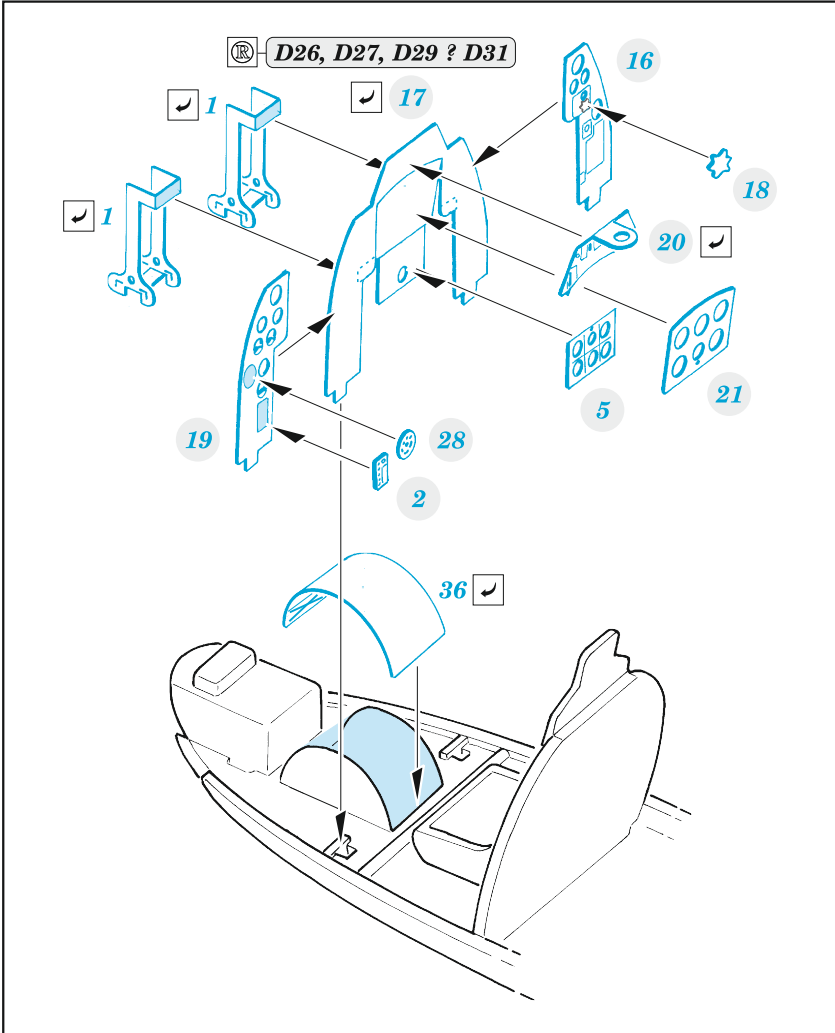

Vampire FB.5

eduard

49 1384

1/48

detail set for 1/48 AIRFIX kit • sada detailů pro stavebnici 1/48 AIRFIX

- APPLY EXPRESS MASK AND PAINT BEFORE GLUING
POUŽIT EXPRESS MASK NABARVIT PŘED SLEPENÍM
 - SYMMETRICAL ASSEMBLY
SYMETRICKÁ MONTÁŽ
 - REMOVE
ODSTRANIT
 - GRIND
OBROUSIT
 - DRILL HOLE
VRTAT OTVOR
 - COLORED ETCHED PARTS
LEPTANÉ BAREVNÉ DÍLY
 - ETCHED PARTS
LEPTANÉ NEBAREVNÉ DÍLY
 - ORIGINAL KIT PARTS
PŮVODNÍ DÍLY STAVEBNICE
- BEND
OHNOUT
 - OPTION
VOLBA
 - REPLACE
NAHRADIT

FILM

ORIGINAL KIT PARTS
PŮVODNÍ DÍLY STAVEBNICE

PHOTO-ETCHED PARTS
LEPTANÉ DÍLY

PARTS TO BE REMOVED
DÍLY K ODSTRANĚNÍ

FILL
TMELIT

Related products: FE 1386 Vampire FB.5/9 seatbelts STEEL