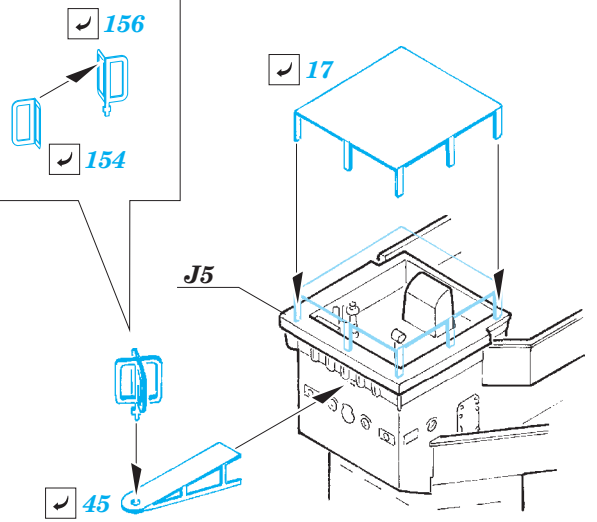

HMS Queen Elizabeth 1941 1/700

eduard

17 041

detail set for 1/700 TRUMPETER No. 05324 kit • sada detailů pro stavebnici 1/700 TRUMPETER No. 05794

- APPLY EXPRESS MASK AND PAINT BEFORE GLUING
POUŽIT EXPRESS MASK NABARVIT PŘED SLEPENÍM
- SYMMETRICAL ASSEMBLY
SYMETRICKÁ MONTÁŽ
- REMOVE
ODSTRANIT
- GRIND
OBROUSIT
- DRILL HOLE
VRTAT OTVOR
- COLORED ETCHED PARTS
LEPTANÉ BAREVNÉ DÍLY
- ETCHED PARTS
LEPTANÉ NEBAREVNÉ DÍLY
- ORIGINAL KIT PARTS
PŮVODNÍ DÍLY STAVEBNICE
- BEND
OHNOUT
- OPTION
VOLBA
- REPLACE
NAHRADIT

ORIGINAL KIT PARTS
PŮVODNÍ DÍLY STAVEBNICE

PHOTO-ETCHED PARTS
LEPTANÉ DÍLY

PARTS TO BE REMOVED
DÍLY K ODSTRANĚNÍ

FILL
TMELIT

4 sets

4 sets

A

B