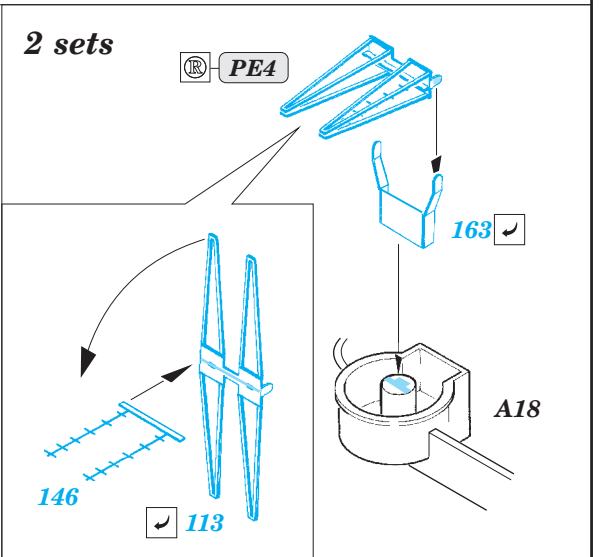

HMS Queen Elizabeth 1941 1/700

eduard

17 041

detail set for 1/700 TRUMPETER No. 05324 kit • sada detailů pro stavebnici 1/700 TRUMPETER No. 05794

- APPLY EXPRESS MASK AND PAINT BEFORE GLUING
POUŽIT EXPRESS MASK NABARVIT PŘED SLEPENÍM
- SYMMETRICAL ASSEMBLY
SYMETRICKÁ MONTÁŽ
- REMOVE
ODSTRANIT
- GRIND
OBROUSIT
- DRILL HOLE
VRTAT OTVOR
- COLORED ETCHED PARTS
LEPTANÉ BAREVNÉ DÍLY
- ETCHED PARTS
LEPTANÉ NEBAREVNÉ DÍLY
- ORIGINAL KIT PARTS
PŮVODNÍ DÍLY STAVEBNICE
- BEND
OHNOUT
- OPTION
VOLBA
- REPLACE
NAHRADIT

ORIGINAL KIT PARTS
PŮVODNÍ DÍLY STAVEBNICE

PHOTO-ETCHED PARTS
LEPTANÉ DÍLY

PARTS TO BE REMOVED
DÍLY K ODSTRANĚNÍ

FILL
TMELIT

4 sets

4 sets

A

B