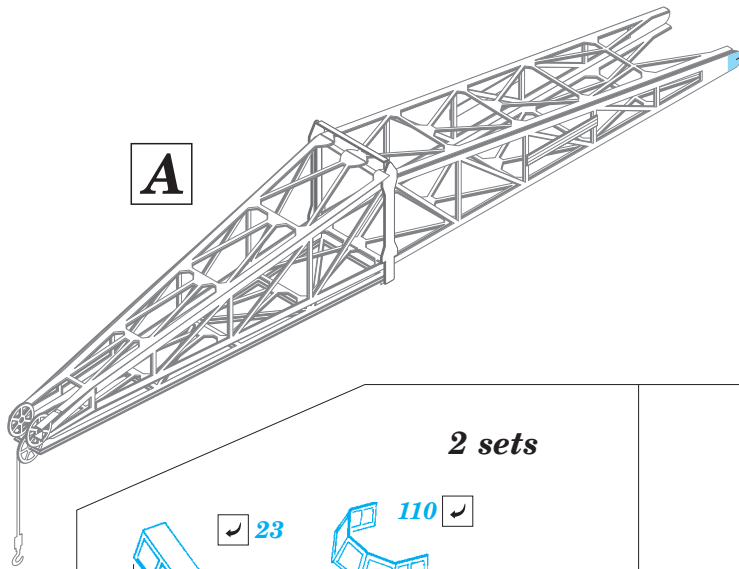

HMS Queen Elizabeth 1941 1/700

eduard

17 041

detail set for 1/700 TRUMPETER No. 05324 kit • sada detailů pro stavebnici 1/700 TRUMPETER No. 05794

- APPLY EXPRESS MASK AND PAINT BEFORE GLUING
POUŽIT EXPRESS MASK NABARVIT PŘED SLEPENÍM
- SYMMETRICAL ASSEMBLY
SYMETRICKÁ MONTÁŽ
- REMOVE
ODSTRANIT
- GRIND
OBROUSIT
- DRILL HOLE
VRTAT OTVOR
- COLORED ETCHED PARTS
LEPTANÉ BAREVNÉ DÍLY
- ETCHED PARTS
LEPTANÉ NEBAREVNÉ DÍLY
- ORIGINAL KIT PARTS
PŮVODNÍ DÍLY STAVEBNICE
- BEND
OHNOUT
- OPTION
VOLBA
- REPLACE
NAHRADIT

ORIGINAL KIT PARTS
PŮVODNÍ DÍLY STAVEBNICE

PHOTO-ETCHED PARTS
LEPTANÉ DÍLY

PARTS TO BE REMOVED
DÍLY K ODSTRANĚNÍ

FILL
TMELIT

4 sets

4 sets

A

B

2 sets

8 pcs. 117