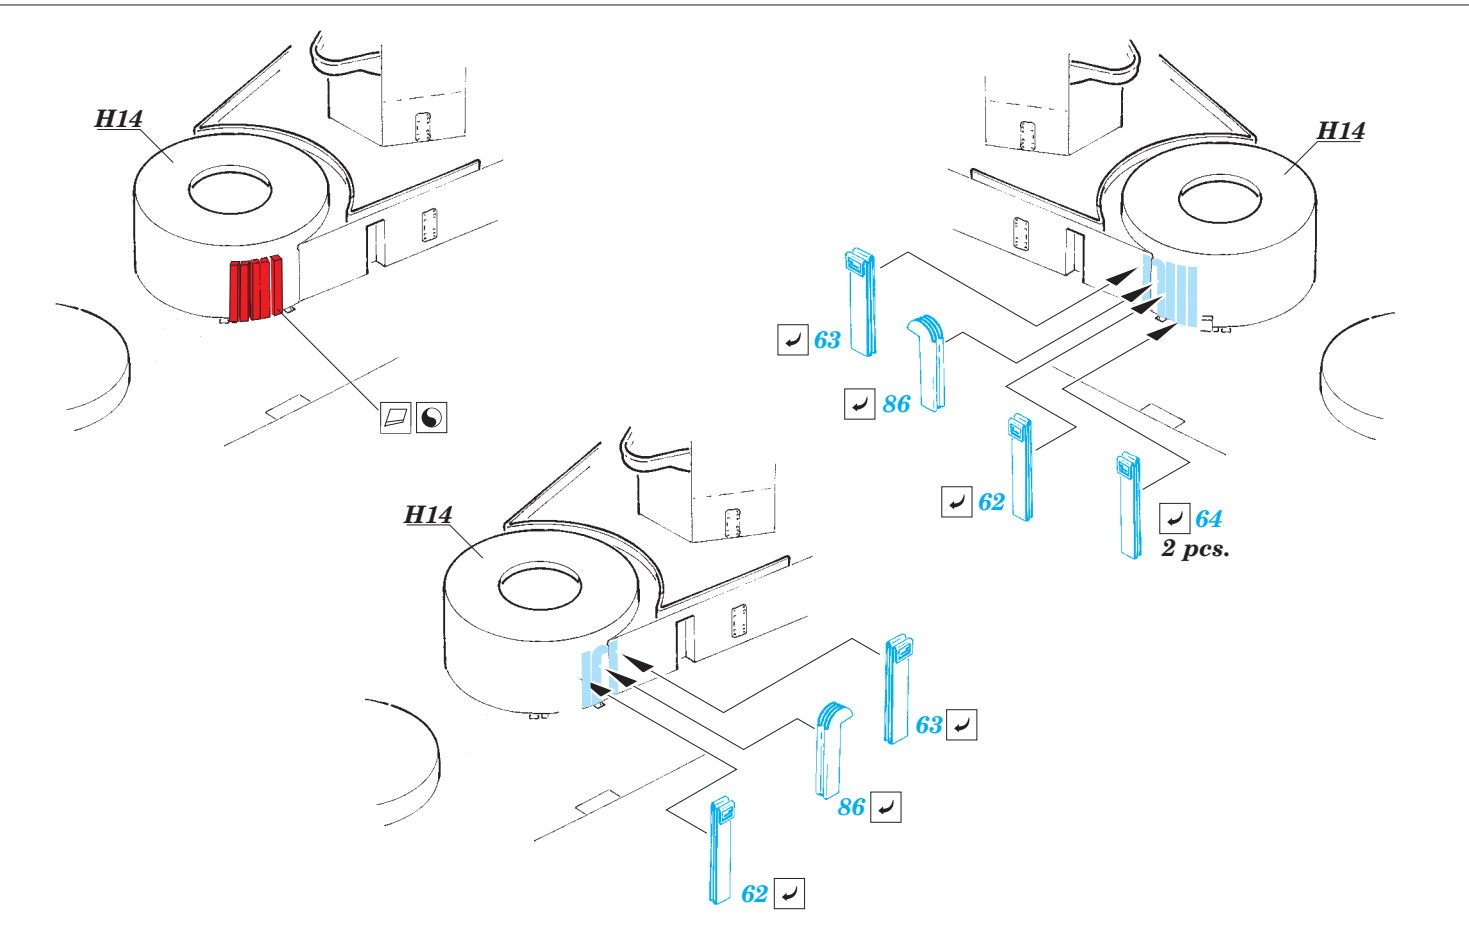

HMS Queen Elizabeth 1941 1/700

eduard

17 041

detail set for 1/700 TRUMPETER No. 05324 kit • sada detailů pro stavebnici 1/700 TRUMPETER No. 05794

- APPLY EXPRESS MASK AND PAINT BEFORE GLUING
POUŽIT EXPRESS MASK NABARVIT PŘED SLEPENÍM
- SYMMETRICAL ASSEMBLY
SYMETRICKÁ MONTÁŽ
- REMOVE
ODSTRANIT
- GRIND
OBROUSIT
- DRILL HOLE
VRTAT OTVOR
- COLORED ETCHED PARTS
LEPTANÉ BAREVNÉ DÍLY
- ETCHED PARTS
LEPTANÉ NEBAREVNÉ DÍLY
- ORIGINAL KIT PARTS
PŮVODNÍ DÍLY STAVEBNICE
- BEND
OHNOUT
- OPTION
VOLBA
- REPLACE
NAHRADIT

ORIGINAL KIT PARTS
PŮVODNÍ DÍLY STAVEBNICE

PHOTO-ETCHED PARTS
LEPTANÉ DÍLY

PARTS TO BE REMOVED
DÍLY K ODSTRANĚNÍ

FILL
TMELIT

4 sets

4 sets

A

B

2 sets

8 pcs. 117