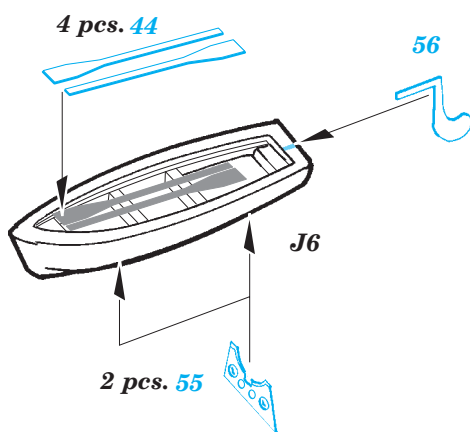

HMS Queen Elizabeth 1941 1/700

eduard

17 041

detail set for 1/700 TRUMPETER No. 05324 kit • sada detailů pro stavebnici 1/700 TRUMPETER No. 05794

- APPLY EXPRESS MASK AND PAINT BEFORE GLUING
POUŽIT EXPRESS MASK NABARVIT PŘED SLEPENÍM
- SYMMETRICAL ASSEMBLY
SYMETRICKÁ MONTÁŽ
- REMOVE
ODSTRANIT
- GRIND
OBROUSIT
- DRILL HOLE
VRTAT OTVOR
- COLORED ETCHED PARTS
LEPTANÉ BAREVNÉ DÍLY
- ETCHED PARTS
LEPTANÉ NEBAREVNÉ DÍLY
- ORIGINAL KIT PARTS
PŮVODNÍ DÍLY STAVEBNICE
- BEND
OHNOUT
- OPTION
VOLBA
- REPLACE
NAHRADIT

ORIGINAL KIT PARTS
PŮVODNÍ DÍLY STAVEBNICE

PHOTO-ETCHED PARTS
LEPTANÉ DÍLY

PARTS TO BE REMOVED
DÍLY K ODSTRANĚNÍ

FILL
TMELIT

4 sets

4 sets

A

B