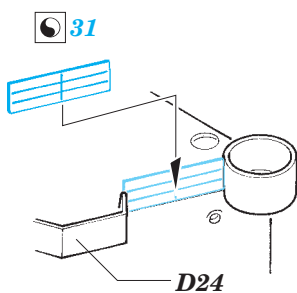

HMS Queen Elizabeth 1941 1/700

eduard

17 041

detail set for 1/700 TRUMPETER No. 05324 kit • sada detailů pro stavebnici 1/700 TRUMPETER No. 05794

- APPLY EXPRESS MASK AND PAINT BEFORE GLUING
POUŽIT EXPRESS MASK NABARVIT PŘED SLEPENÍM
- SYMMETRICAL ASSEMBLY
SYMETRICKÁ MONTÁŽ
- REMOVE
ODSTRANIT
- GRIND
OBROUSIT
- DRILL HOLE
VRTAT OTVOR
- COLORED ETCHED PARTS
LEPTANÉ BAREVNÉ DÍLY
- ETCHED PARTS
LEPTANÉ NEBAREVNÉ DÍLY
- ORIGINAL KIT PARTS
PŮVODNÍ DÍLY STAVEBNICE
- BEND
OHNOUT
- OPTION
VOLBA
- REPLACE
NAHRADIT

ORIGINAL KIT PARTS
PŮVODNÍ DÍLY STAVEBNICE

PHOTO-ETCHED PARTS
LEPTANÉ DÍLY

PARTS TO BE REMOVED
DÍLY K ODSTRANĚNÍ

FILL
TMELIT

4 sets

4 sets

A

B