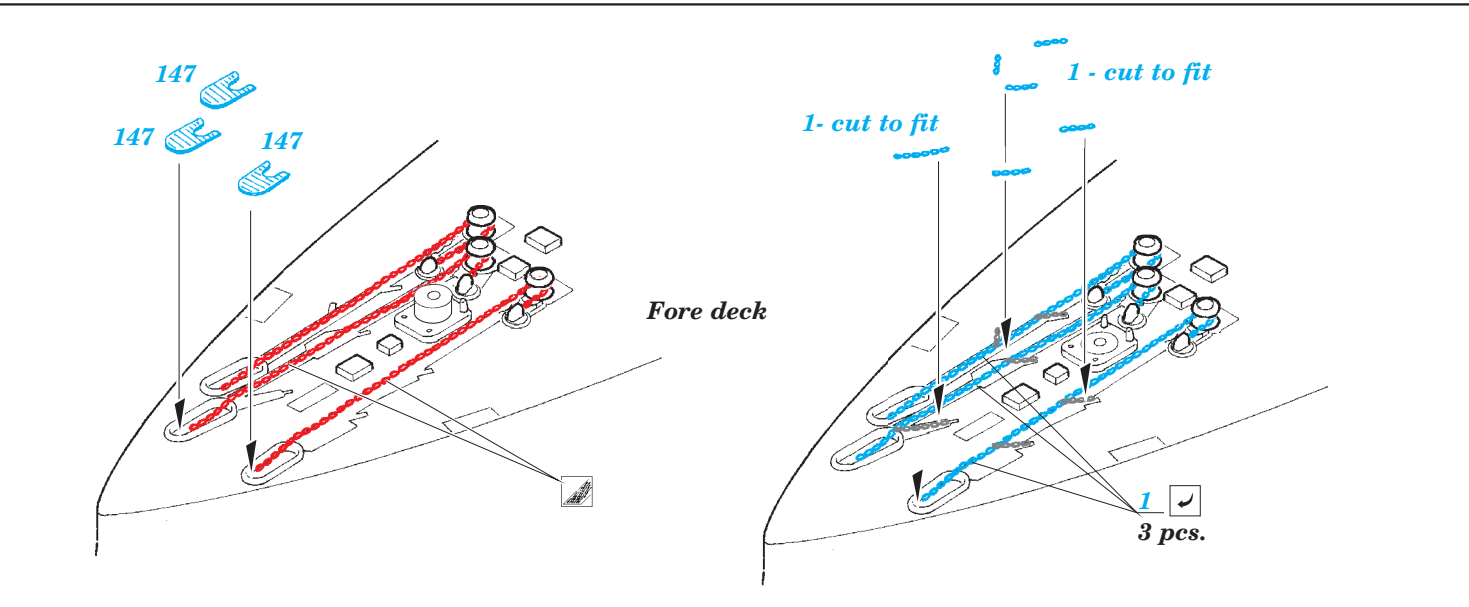

HMS Queen Elizabeth 1941 1/700

eduard

17 041

detail set for 1/700 TRUMPETER No. 05324 kit • sada detailů pro stavebnici 1/700 TRUMPETER No. 05794

- APPLY EXPRESS MASK AND PAINT BEFORE GLUING
POUŽIT EXPRESS MASK NABARVIT PŘED SLEPENÍM
- SYMMETRICAL ASSEMBLY
SYMETRICKÁ MONTÁŽ
- REMOVE
ODSTRANIT
- GRIND
OBROUSIT
- DRILL HOLE
VRTAT OTVOR
- COLORED ETCHED PARTS
LEPTANÉ BAREVNÉ DÍLY
- ETCHED PARTS
LEPTANÉ NEBAREVNÉ DÍLY
- ORIGINAL KIT PARTS
PŮVODNÍ DÍLY STAVEBNICE
- BEND
OHNOUT
- OPTION
VOLBA
- REPLACE
NAHRADIT

ORIGINAL KIT PARTS
PŮVODNÍ DÍLY STAVEBNICE

PHOTO-ETCHED PARTS
LEPTANÉ DÍLY

PARTS TO BE REMOVED
DÍLY K ODSTRANĚNÍ

FILL
TMELIT

4 sets

4 sets

A

B

2 sets

8 pcs. 117