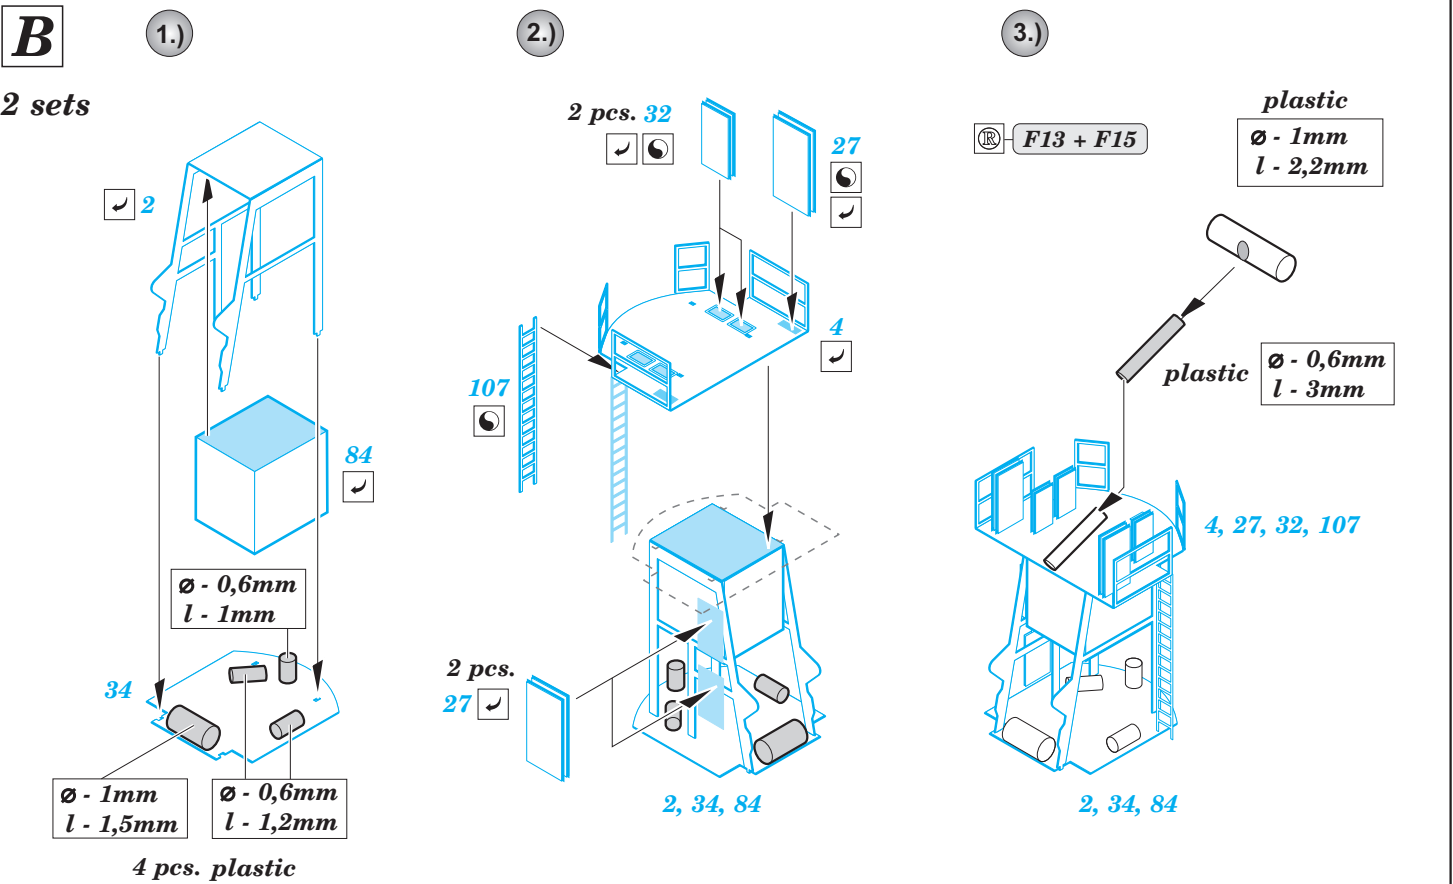

HMS Queen Elizabeth 1941 1/700

eduard

17 041

detail set for 1/700 TRUMPETER No. 05324 kit • sada detailů pro stavebnici 1/700 TRUMPETER No. 05794

- APPLY EXPRESS MASK AND PAINT BEFORE GLUING
POUŽIT EXPRESS MASK NABARVIT PŘED SLEPENÍM
- SYMMETRICAL ASSEMBLY
SYMETRICKÁ MONTÁŽ
- REMOVE
ODSTRANIT
- GRIND
OBROUSIT
- DRILL HOLE
VRTAT OTVOR
- COLORED ETCHED PARTS
LEPTANÉ BAREVNÉ DÍLY
- ETCHED PARTS
LEPTANÉ NEBAREVNÉ DÍLY
- ORIGINAL KIT PARTS
PŮVODNÍ DÍLY STAVEBNICE
- BEND
OHNOUT
- OPTION
VOLBA
- REPLACE
NAHRADIT

ORIGINAL KIT PARTS
PŮVODNÍ DÍLY STAVEBNICE

PHOTO-ETCHED PARTS
LEPTANÉ DÍLY

PARTS TO BE REMOVED
DÍLY K ODSTRANĚNÍ

FILL
TMELIT

4 sets

4 sets

A

B