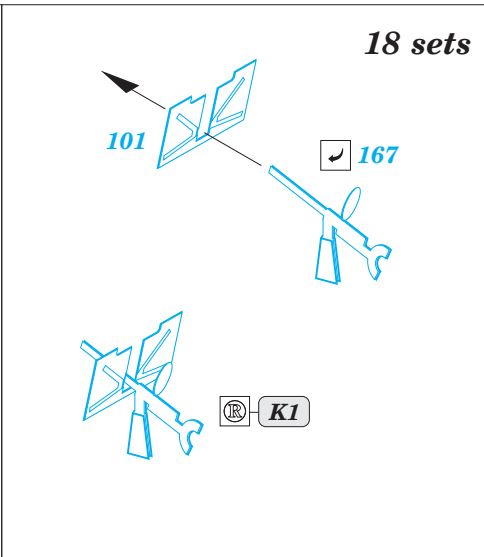

HMS Queen Elizabeth 1941 1/700

eduard

17 041

detail set for 1/700 TRUMPETER No. 05324 kit • sada detailů pro stavebnici 1/700 TRUMPETER No. 05794

- APPLY EXPRESS MASK AND PAINT BEFORE GLUING
POUŽIT EXPRESS MASK NABARVIT PŘED SLEPENÍM
- SYMMETRICAL ASSEMBLY
SYMETRICKÁ MONTÁŽ
- REMOVE
ODSTRANIT
- GRIND
OBROUSIT
- DRILL HOLE
VRTAT OTVOR
- COLORED ETCHED PARTS
LEPTANÉ BAREVNÉ DÍLY
- ETCHED PARTS
LEPTANÉ NEBAREVNÉ DÍLY
- ORIGINAL KIT PARTS
PŮVODNÍ DÍLY STAVEBNICE
- BEND
OHNOUT
- OPTION
VOLBA
- REPLACE
NAHRADIT

ORIGINAL KIT PARTS
PŮVODNÍ DÍLY STAVEBNICE

PHOTO-ETCHED PARTS
LEPTANÉ DÍLY

PARTS TO BE REMOVED
DÍLY K ODSTRANĚNÍ

FILL
TMELIT

4 sets

4 sets

A

B

2 sets

8 pcs. 117