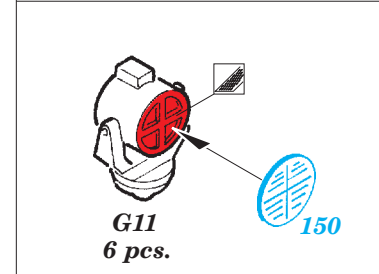

HMS Queen Elizabeth 1941 1/700

eduard

17 041

detail set for 1/700 TRUMPETER No. 05324 kit • sada detailů pro stavebnici 1/700 TRUMPETER No. 05794

- APPLY EXPRESS MASK AND PAINT BEFORE GLUING
POUŽIT EXPRESS MASK NABARVIT PŘED SLEPENÍM
- SYMMETRICAL ASSEMBLY
SYMETRICKÁ MONTÁŽ
- REMOVE
ODSTRANIT
- GRIND
OBROUSIT
- DRILL HOLE
VRTAT OTVOR
- COLORED ETCHED PARTS
LEPTANÉ BAREVNÉ DÍLY
- ETCHED PARTS
LEPTANÉ NEBAREVNÉ DÍLY
- ORIGINAL KIT PARTS
PŮVODNÍ DÍLY STAVEBNICE
- BEND
OHNOUT
- OPTION
VOLBA
- REPLACE
NAHRADIT

ORIGINAL KIT PARTS
PŮVODNÍ DÍLY STAVEBNICE

PHOTO-ETCHED PARTS
LEPTANÉ DÍLY

PARTS TO BE REMOVED
DÍLY K ODSTRANĚNÍ

FILL
TMELIT

4 sets

4 sets

A

B