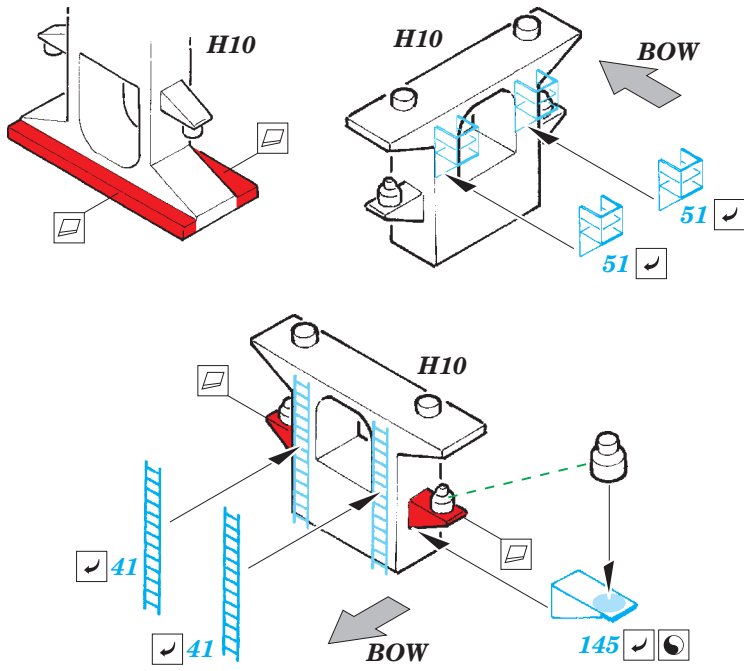

HMS Queen Elizabeth 1941 1/700

eduard

17 041

detail set for 1/700 TRUMPETER No. 05324 kit • sada detailů pro stavebnici 1/700 TRUMPETER No. 05794

- APPLY EXPRESS MASK AND PAINT BEFORE GLUING
POUŽIT EXPRESS MASK NABARVIT PŘED SLEPENÍM
- SYMMETRICAL ASSEMBLY
SYMETRICKÁ MONTÁŽ
- REMOVE
ODSTRANIT
- GRIND
OBROUSIT
- DRILL HOLE
VRTAT OTVOR
- COLORED ETCHED PARTS
LEPTANÉ BAREVNÉ DÍLY
- ETCHED PARTS
LEPTANÉ NEBAREVNÉ DÍLY
- ORIGINAL KIT PARTS
PŮVODNÍ DÍLY STAVEBNICE
- BEND
OHNOUT
- OPTION
VOLBA
- REPLACE
NAHRADIT

ORIGINAL KIT PARTS
PŮVODNÍ DÍLY STAVEBNICE

PHOTO-ETCHED PARTS
LEPTANÉ DÍLY

PARTS TO BE REMOVED
DÍLY K ODSTRANĚNÍ

FILL
TMELIT

4 sets

4 sets

A

B