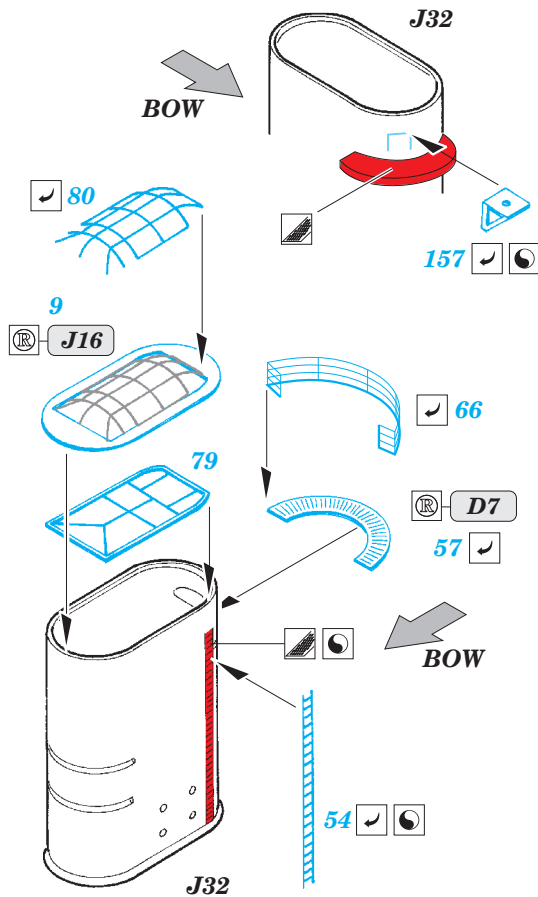

HMS Queen Elizabeth 1941 1/700

eduard

17 041

detail set for 1/700 TRUMPETER No. 05324 kit • sada detailů pro stavebnici 1/700 TRUMPETER No. 05794

- APPLY EXPRESS MASK AND PAINT BEFORE GLUING
POUŽIT EXPRESS MASK NABARVIT PŘED SLEPENÍM
- SYMMETRICAL ASSEMBLY
SYMETRICKÁ MONTÁŽ
- REMOVE
ODSTRANIT
- GRIND
OBROUSIT
- DRILL HOLE
VRTAT OTVOR
- COLORED ETCHED PARTS
LEPTANÉ BAREVNÉ DÍLY
- ETCHED PARTS
LEPTANÉ NEBAREVNÉ DÍLY
- ORIGINAL KIT PARTS
PŮVODNÍ DÍLY STAVEBNICE
- BEND
OHNOUT
- OPTION
VOLBA
- REPLACE
NAHRADIT

ORIGINAL KIT PARTS
PŮVODNÍ DÍLY STAVEBNICE

PHOTO-ETCHED PARTS
LEPTANÉ DÍLY

PARTS TO BE REMOVED
DÍLY K ODSTRANĚNÍ

FILL
TMELIT

4 sets

4 sets

A

B

2 sets

8 pcs. 117