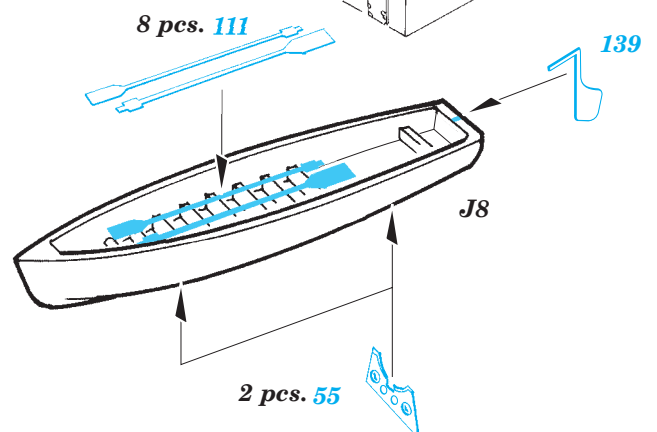

HMS Queen Elizabeth 1941 1/700

eduard

17 041

detail set for 1/700 TRUMPETER No. 05324 kit • sada detailů pro stavebnici 1/700 TRUMPETER No. 05794

- APPLY EXPRESS MASK AND PAINT BEFORE GLUING
POUŽIT EXPRESS MASK NABARVIT PŘED SLEPENÍM
- SYMMETRICAL ASSEMBLY
SYMETRICKÁ MONTÁŽ
- REMOVE
ODSTRANIT
- GRIND
OBROUSIT
- DRILL HOLE
VRTAT OTVOR
- COLORED ETCHED PARTS
LEPTANÉ BAREVNÉ DÍLY
- ETCHED PARTS
LEPTANÉ NEBAREVNÉ DÍLY
- ORIGINAL KIT PARTS
PŮVODNÍ DÍLY STAVEBNICE
- BEND
OHNOUT
- OPTION
VOLBA
- REPLACE
NAHRADIT

ORIGINAL KIT PARTS
PŮVODNÍ DÍLY STAVEBNICE

PHOTO-ETCHED PARTS
LEPTANÉ DÍLY

PARTS TO BE REMOVED
DÍLY K ODSTRANĚNÍ

FILL
TMELIT

4 sets

4 sets

A

B