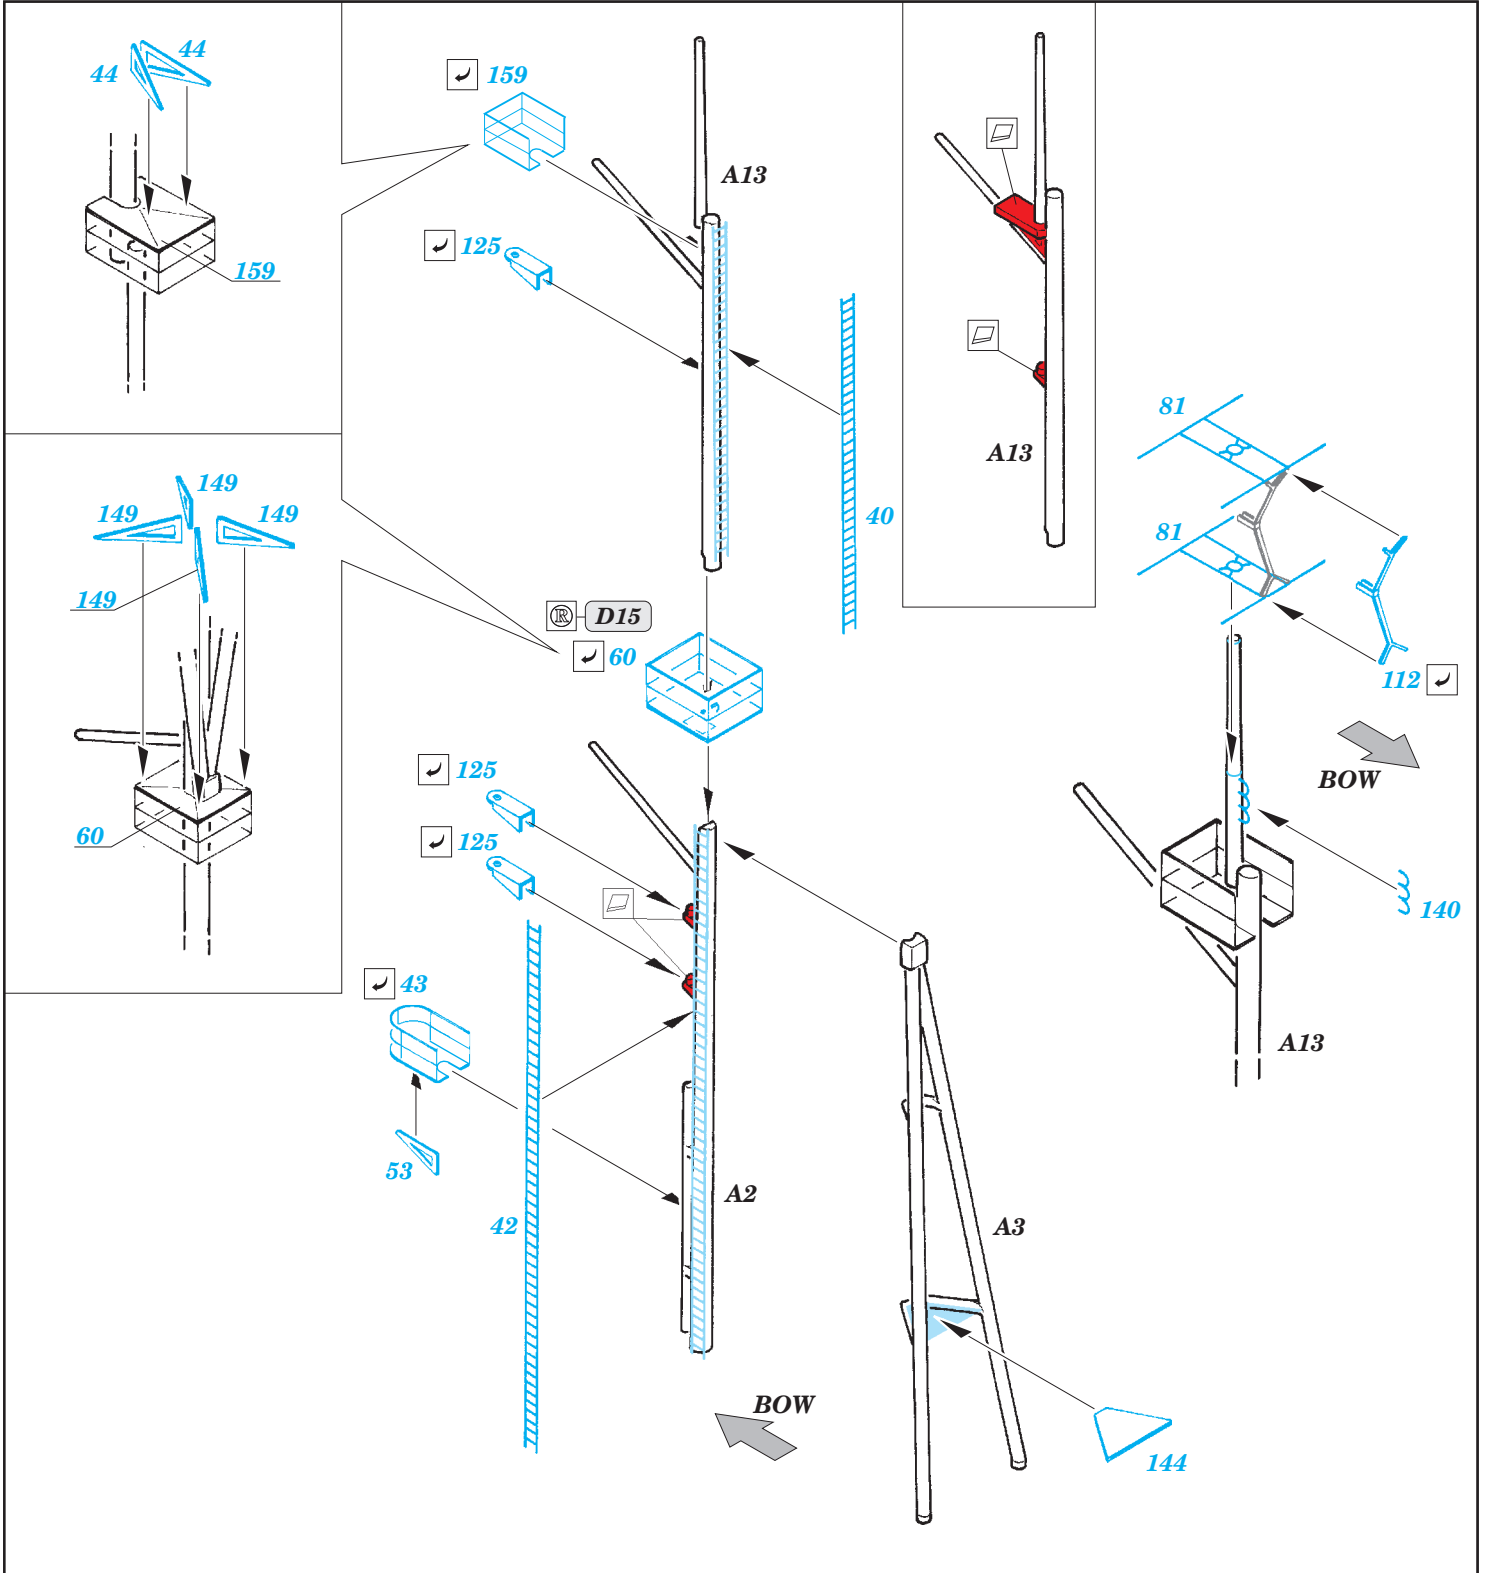

HMS Queen Elizabeth 1941 1/700

eduard

17 041

detail set for 1/700 TRUMPETER No. 05324 kit • sada detailů pro stavebnici 1/700 TRUMPETER No. 05794

- APPLY EXPRESS MASK AND PAINT BEFORE GLUING
POUŽIT EXPRESS MASK NABARVIT PŘED SLEPENÍM
- SYMMETRICAL ASSEMBLY
SYMETRICKÁ MONTÁŽ
- REMOVE
ODSTRANIT
- GRIND
OBROUSIT
- DRILL HOLE
VRTAT OTVOR
- COLORED ETCHED PARTS
LEPTANÉ BAREVNÉ DÍLY
- ETCHED PARTS
LEPTANÉ NEBAREVNÉ DÍLY
- ORIGINAL KIT PARTS
PŮVODNÍ DÍLY STAVEBNICE
- BEND
OHNOUT
- OPTION
VOLBA
- REPLACE
NAHRADIT

ORIGINAL KIT PARTS
PŮVODNÍ DÍLY STAVEBNICE

PHOTO-ETCHED PARTS
LEPTANÉ DÍLY

PARTS TO BE REMOVED
DÍLY K ODSTRANĚNÍ

FILL
TMELIT

4 sets

4 sets

A

B

2 sets

8 pcs. 117