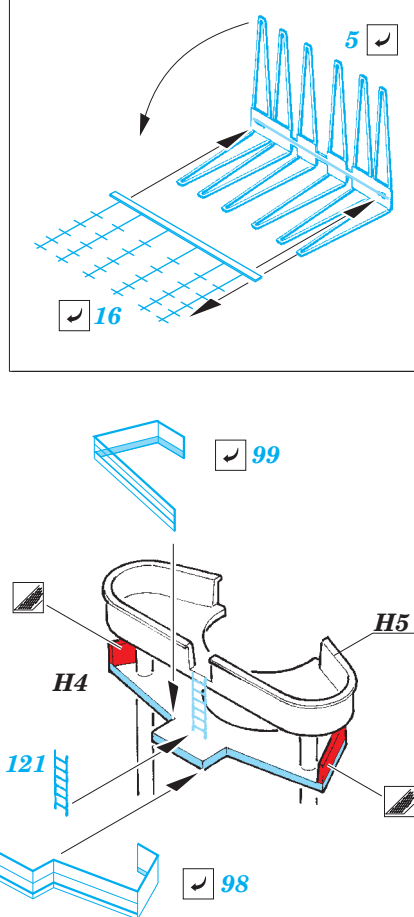

HMS Queen Elizabeth 1941 1/700

eduard

17 041

detail set for 1/700 TRUMPETER No. 05324 kit • sada detailů pro stavebnici 1/700 TRUMPETER No. 05794

- APPLY EXPRESS MASK AND PAINT BEFORE GLUING
POUŽIT EXPRESS MASK NABARVIT PŘED SLEPENÍM
- SYMMETRICAL ASSEMBLY
SYMETRICKÁ MONTÁŽ
- REMOVE
ODSTRANIT
- GRIND
OBROUSIT
- DRILL HOLE
VRTAT OTVOR
- COLORED ETCHED PARTS
LEPTANÉ BAREVNÉ DÍLY
- ETCHED PARTS
LEPTANÉ NEBAREVNÉ DÍLY
- ORIGINAL KIT PARTS
PŮVODNÍ DÍLY STAVEBNICE
- BEND
OHNOUT
- OPTION
VOLBA
- REPLACE
NAHRADIT

ORIGINAL KIT PARTS
PŮVODNÍ DÍLY STAVEBNICE

PHOTO-ETCHED PARTS
LEPTANÉ DÍLY

PARTS TO BE REMOVED
DÍLY K ODSTRANĚNÍ

FILL
TMELIT

4 sets

4 sets

A

B

2 sets

8 pcs. 117