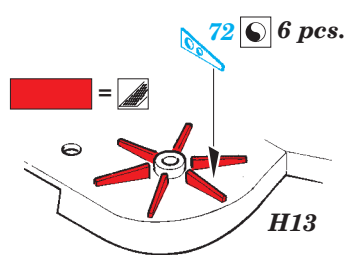

HMS Queen Elizabeth 1941 1/700

eduard

17 041

detail set for 1/700 TRUMPETER No. 05324 kit • sada detailů pro stavebnici 1/700 TRUMPETER No. 05794

- APPLY EXPRESS MASK AND PAINT BEFORE GLUING
POUŽIT EXPRESS MASK NABARVIT PŘED SLEPENÍM
- SYMMETRICAL ASSEMBLY
SYMETRICKÁ MONTÁŽ
- REMOVE
ODSTRANIT
- GRIND
OBROUSIT
- DRILL HOLE
VRTAT OTVOR
- COLORED ETCHED PARTS
LEPTANÉ BAREVNÉ DÍLY
- ETCHED PARTS
LEPTANÉ NEBAREVNÉ DÍLY
- ORIGINAL KIT PARTS
PŮVODNÍ DÍLY STAVEBNICE
- BEND
OHNOUT
- OPTION
VOLBA
- REPLACE
NAHRADIT

ORIGINAL KIT PARTS
PŮVODNÍ DÍLY STAVEBNICE

PHOTO-ETCHED PARTS
LEPTANÉ DÍLY

PARTS TO BE REMOVED
DÍLY K ODSTRANĚNÍ

FILL
TMELIT

4 sets

4 sets

A

B