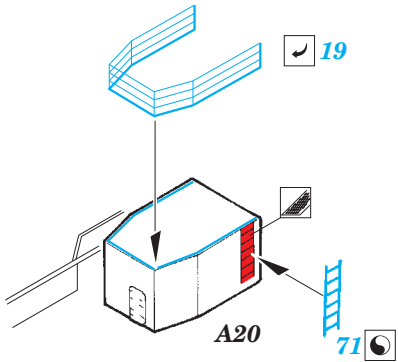

HMS Queen Elizabeth 1941 1/700

eduard

17 041

detail set for 1/700 TRUMPETER No. 05324 kit • sada detailů pro stavebnici 1/700 TRUMPETER No. 05794

- APPLY EXPRESS MASK AND PAINT BEFORE GLUING
POUŽIT EXPRESS MASK NABARVIT PŘED SLEPENÍM
- SYMMETRICAL ASSEMBLY
SYMETRICKÁ MONTÁŽ
- REMOVE
ODSTRANIT
- GRIND
OBROUSIT
- DRILL HOLE
VRTAT OTVOR
- COLORED ETCHED PARTS
LEPTANÉ BAREVNÉ DÍLY
- ETCHED PARTS
LEPTANÉ NEBAREVNÉ DÍLY
- ORIGINAL KIT PARTS
PŮVODNÍ DÍLY STAVEBNICE
- BEND
OHNOUT
- OPTION
VOLBA
- REPLACE
NAHRADIT

ORIGINAL KIT PARTS
PŮVODNÍ DÍLY STAVEBNICE

PHOTO-ETCHED PARTS
LEPTANÉ DÍLY

PARTS TO BE REMOVED
DÍLY K ODSTRANĚNÍ

FILL
TMELIT

4 sets

4 sets

A

B