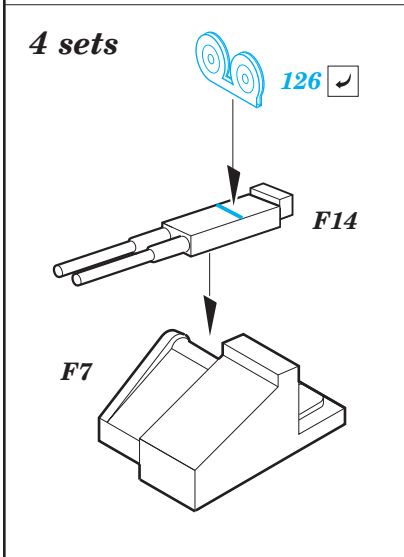

HMS Queen Elizabeth 1941 1/700

eduard

17 041

detail set for 1/700 TRUMPETER No. 05324 kit • sada detailů pro stavebnici 1/700 TRUMPETER No. 05794

- APPLY EXPRESS MASK AND PAINT BEFORE GLUING
POUŽIT EXPRESS MASK NABARVIT PŘED SLEPENÍM
- SYMMETRICAL ASSEMBLY
SYMETRICKÁ MONTÁŽ
- REMOVE
ODSTRANIT
- GRIND
OBROUSIT
- DRILL HOLE
VRTAT OTVOR
- COLORED ETCHED PARTS
LEPTANÉ BAREVNÉ DÍLY
- ETCHED PARTS
LEPTANÉ NEBAREVNÉ DÍLY
- ORIGINAL KIT PARTS
PŮVODNÍ DÍLY STAVEBNICE
- BEND
OHNOUT
- OPTION
VOLBA
- REPLACE
NAHRADIT

ORIGINAL KIT PARTS
PŮVODNÍ DÍLY STAVEBNICE

PHOTO-ETCHED PARTS
LEPTANÉ DÍLY

PARTS TO BE REMOVED
DÍLY K ODSTRANĚNÍ

FILL
TMELIT

4 sets

4 sets

A

B