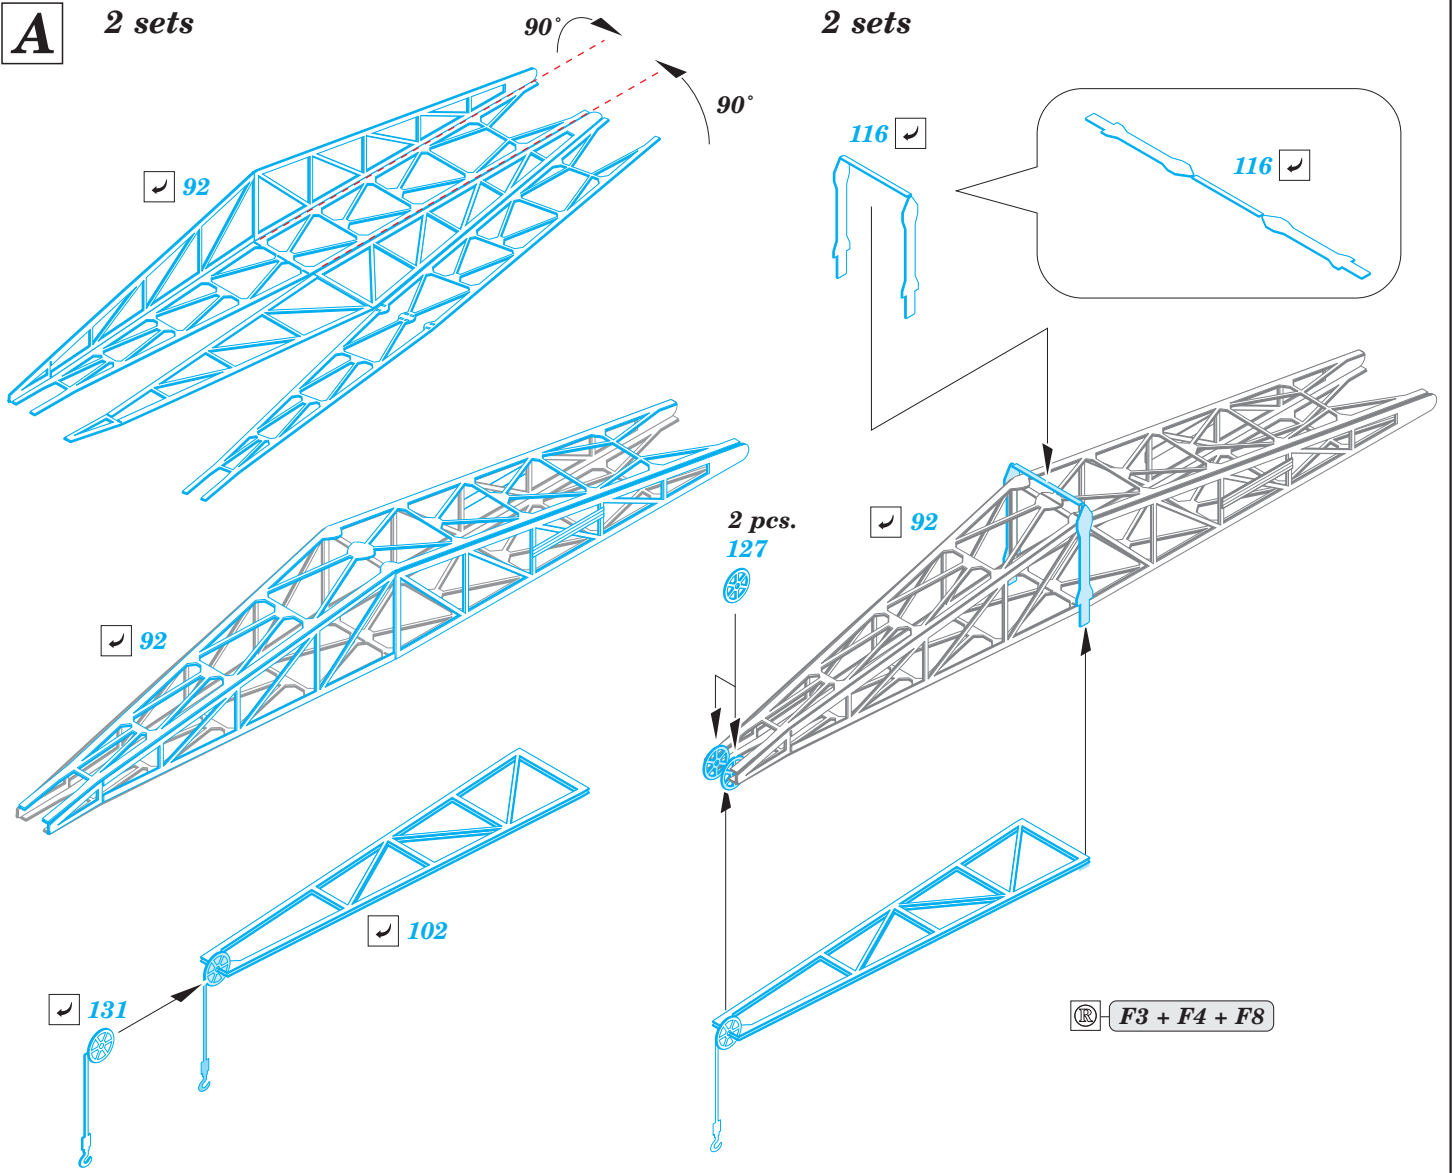

HMS Queen Elizabeth 1941 1/700

eduard

17 041

detail set for 1/700 TRUMPETER No. 05324 kit • sada detailů pro stavebnici 1/700 TRUMPETER No. 05794

- APPLY EXPRESS MASK AND PAINT BEFORE GLUING
POUŽIT EXPRESS MASK NABARVIT PŘED SLEPENÍM
- SYMMETRICAL ASSEMBLY
SYMETRICKÁ MONTÁŽ
- REMOVE
ODSTRANIT
- GRIND
OBROUSIT
- DRILL HOLE
VRTAT OTVOR
- COLORED ETCHED PARTS
LEPTANÉ BAREVNÉ DÍLY
- ETCHED PARTS
LEPTANÉ NEBAREVNÉ DÍLY
- ORIGINAL KIT PARTS
PŮVODNÍ DÍLY STAVEBNICE
- BEND
OHNOUT
- OPTION
VOLBA
- REPLACE
NAHRADIT

ORIGINAL KIT PARTS
PŮVODNÍ DÍLY STAVEBNICE

PHOTO-ETCHED PARTS
LEPTANÉ DÍLY

PARTS TO BE REMOVED
DÍLY K ODSTRANĚNÍ

FILL
TMELIT

4 sets

4 sets

A

B

2 sets

8 pcs. 117