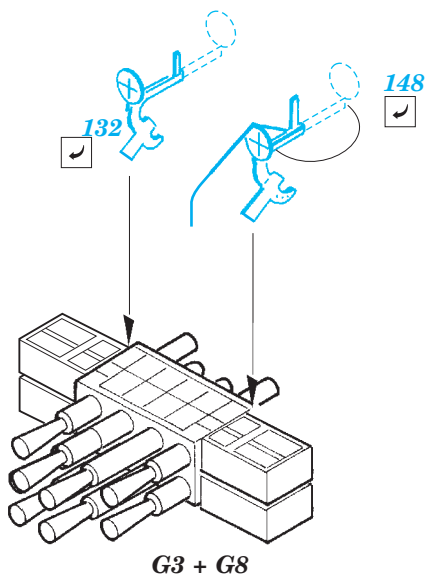

HMS Queen Elizabeth 1941 1/700

eduard

17 041

detail set for 1/700 TRUMPETER No. 05324 kit • sada detailů pro stavebnici 1/700 TRUMPETER No. 05794

- APPLY EXPRESS MASK AND PAINT BEFORE GLUING
POUŽIT EXPRESS MASK NABARVIT PŘED SLEPENÍM
- SYMMETRICAL ASSEMBLY
SYMETRICKÁ MONTÁŽ
- REMOVE
ODSTRANIT
- GRIND
OBROUSIT
- DRILL HOLE
VRTAT OTVOR
- COLORED ETCHED PARTS
LEPTANÉ BAREVNÉ DÍLY
- ETCHED PARTS
LEPTANÉ NEBAREVNÉ DÍLY
- ORIGINAL KIT PARTS
PŮVODNÍ DÍLY STAVEBNICE
- BEND
OHNOUT
- OPTION
VOLBA
- REPLACE
NAHRADIT

ORIGINAL KIT PARTS
PŮVODNÍ DÍLY STAVEBNICE

PHOTO-ETCHED PARTS
LEPTANÉ DÍLY

PARTS TO BE REMOVED
DÍLY K ODSTRANĚNÍ

FILL
TMELIT

4 sets

4 sets

A

B