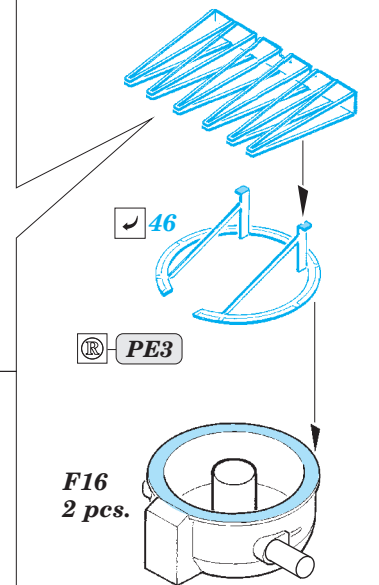

HMS Queen Elizabeth 1941 1/700

eduard

17 041

detail set for 1/700 TRUMPETER No. 05324 kit • sada detailů pro stavebnici 1/700 TRUMPETER No. 05794

- APPLY EXPRESS MASK AND PAINT BEFORE GLUING
POUŽIT EXPRESS MASK NABARVIT PŘED SLEPENÍM
- SYMMETRICAL ASSEMBLY
SYMETRICKÁ MONTÁŽ
- REMOVE
ODSTRANIT
- GRIND
OBROUSIT
- DRILL HOLE
VRTAT OTVOR
- COLORED ETCHED PARTS
LEPTANÉ BAREVNÉ DÍLY
- ETCHED PARTS
LEPTANÉ NEBAREVNÉ DÍLY
- ORIGINAL KIT PARTS
PŮVODNÍ DÍLY STAVEBNICE
- BEND
OHNOUT
- OPTION
VOLBA
- REPLACE
NAHRADIT

ORIGINAL KIT PARTS
PŮVODNÍ DÍLY STAVEBNICE

PHOTO-ETCHED PARTS
LEPTANÉ DÍLY

PARTS TO BE REMOVED
DÍLY K ODSTRANĚNÍ

FILL
TMELIT

4 sets

4 sets

A

B