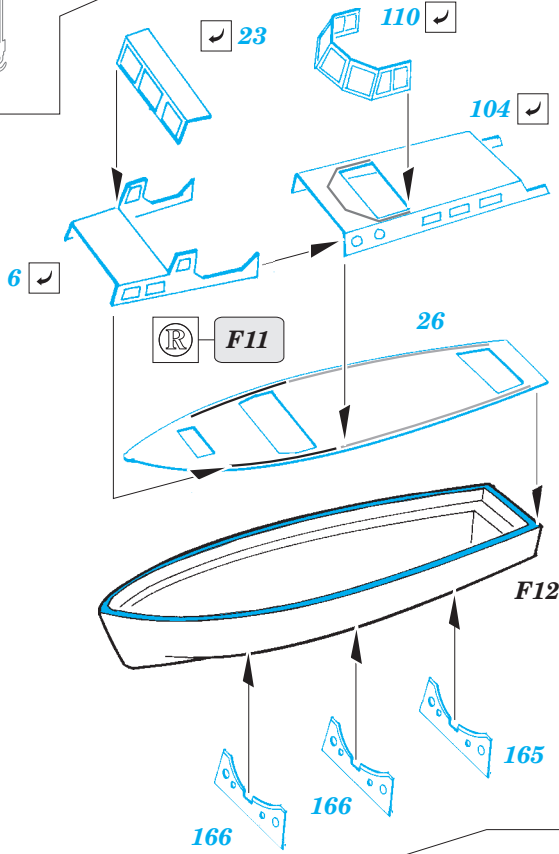

HMS Queen Elizabeth 1941 1/700

eduard

17 041

detail set for 1/700 TRUMPETER No. 05324 kit • sada detailů pro stavebnici 1/700 TRUMPETER No. 05794

- APPLY EXPRESS MASK AND PAINT BEFORE GLUING
POUŽIT EXPRESS MASK NABARVIT PŘED SLEPENÍM
- SYMMETRICAL ASSEMBLY
SYMETRICKÁ MONTÁŽ
- REMOVE
ODSTRANIT
- GRIND
OBROUSIT
- DRILL HOLE
VRTAT OTVOR
- COLORED ETCHED PARTS
LEPTANÉ BAREVNÉ DÍLY
- ETCHED PARTS
LEPTANÉ NEBAREVNÉ DÍLY
- ORIGINAL KIT PARTS
PŮVODNÍ DÍLY STAVEBNICE
- BEND
OHNOUT
- OPTION
VOLBA
- REPLACE
NAHRADIT

ORIGINAL KIT PARTS
PŮVODNÍ DÍLY STAVEBNICE

PHOTO-ETCHED PARTS
LEPTANÉ DÍLY

PARTS TO BE REMOVED
DÍLY K ODSTRANĚNÍ

FILL
TMELIT

4 sets

4 sets

A

B

2 sets

8 pcs. 117