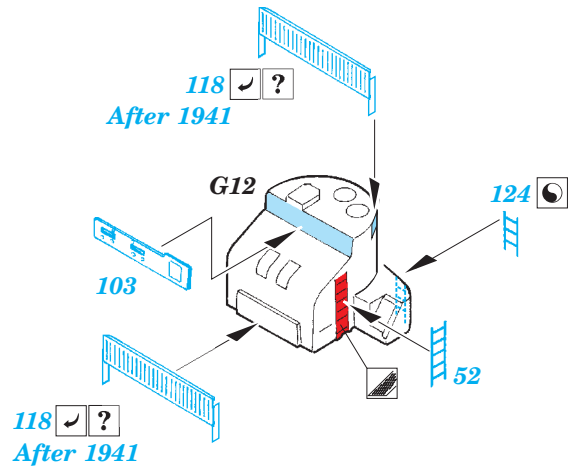

HMS Queen Elizabeth 1941 1/700

eduard

17 041

detail set for 1/700 TRUMPETER No. 05324 kit • sada detailů pro stavebnici 1/700 TRUMPETER No. 05794

- APPLY EXPRESS MASK AND PAINT BEFORE GLUING
POUŽIT EXPRESS MASK NABARVIT PŘED SLEPENÍM
- SYMMETRICAL ASSEMBLY
SYMETRICKÁ MONTÁŽ
- REMOVE
ODSTRANIT
- GRIND
OBROUSIT
- DRILL HOLE
VRTAT OTVOR
- COLORED ETCHED PARTS
LEPTANÉ BAREVNÉ DÍLY
- ETCHED PARTS
LEPTANÉ NEBAREVNÉ DÍLY
- ORIGINAL KIT PARTS
PŮVODNÍ DÍLY STAVEBNICE
- BEND
OHNOUT
- OPTION
VOLBA
- REPLACE
NAHRADIT

ORIGINAL KIT PARTS
PŮVODNÍ DÍLY STAVEBNICE

PHOTO-ETCHED PARTS
LEPTANÉ DÍLY

PARTS TO BE REMOVED
DÍLY K ODSTRANĚNÍ

FILL
TMELIT

4 sets

4 sets

A

B