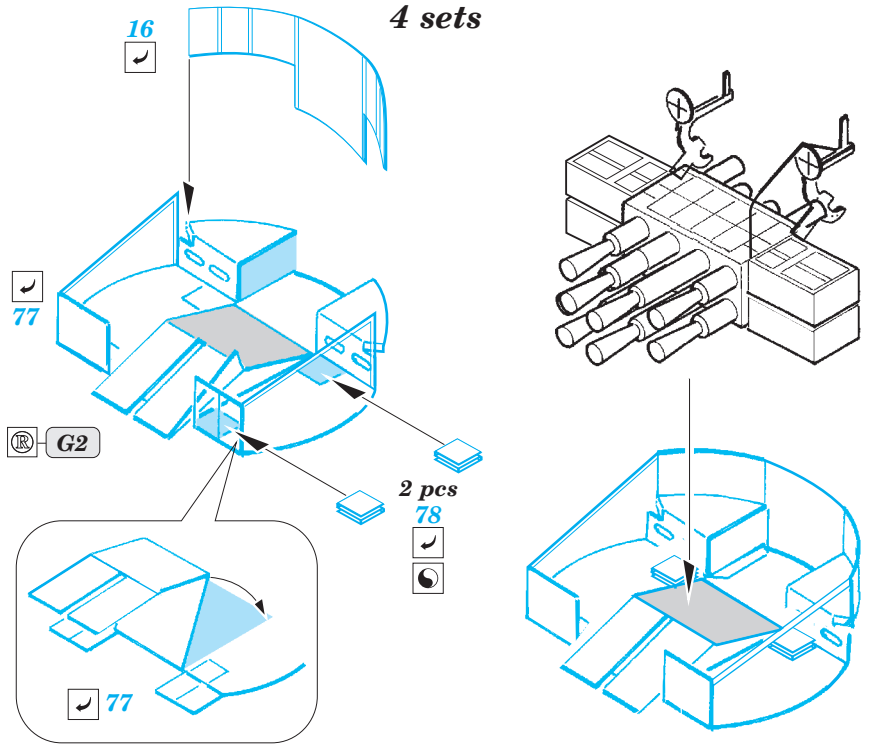

HMS Queen Elizabeth 1941 1/700

eduard

17 041

detail set for 1/700 TRUMPETER No. 05324 kit • sada detailů pro stavebnici 1/700 TRUMPETER No. 05794

- APPLY EXPRESS MASK AND PAINT BEFORE GLUING
POUŽIT EXPRESS MASK NABARVIT PŘED SLEPENÍM
- SYMMETRICAL ASSEMBLY
SYMETRICKÁ MONTÁŽ
- REMOVE
ODSTRANIT
- GRIND
OBROUSIT
- DRILL HOLE
VRTAT OTVOR
- COLORED ETCHED PARTS
LEPTANÉ BAREVNÉ DÍLY
- ETCHED PARTS
LEPTANÉ NEBAREVNÉ DÍLY
- ORIGINAL KIT PARTS
PŮVODNÍ DÍLY STAVEBNICE
- BEND
OHNOUT
- OPTION
VOLBA
- REPLACE
NAHRADIT

ORIGINAL KIT PARTS
PŮVODNÍ DÍLY STAVEBNICE

PHOTO-ETCHED PARTS
LEPTANÉ DÍLY

PARTS TO BE REMOVED
DÍLY K ODSTRANĚNÍ

FILL
TMELIT

4 sets

4 sets

A

B

2 sets

8 pcs. 117