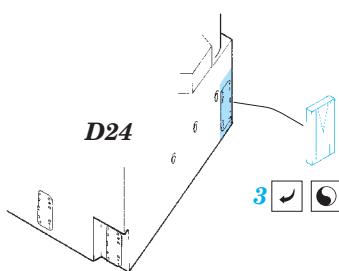

HMS Queen Elizabeth 1941 1/700

eduard

17 041

detail set for 1/700 TRUMPETER No. 05324 kit • sada detailů pro stavebnici 1/700 TRUMPETER No. 05794

- APPLY EXPRESS MASK AND PAINT BEFORE GLUING
POUŽIT EXPRESS MASK NABARVIT PŘED SLEPENÍM
- SYMMETRICAL ASSEMBLY
SYMETRICKÁ MONTÁŽ
- REMOVE
ODSTRANIT
- GRIND
OBROUSIT
- DRILL HOLE
VRTAT OTVOR
- COLORED ETCHED PARTS
LEPTANÉ BAREVNÉ DÍLY
- ETCHED PARTS
LEPTANÉ NEBAREVNÉ DÍLY
- ORIGINAL KIT PARTS
PŮVODNÍ DÍLY STAVEBNICE
- BEND
OHNOUT
- OPTION
VOLBA
- REPLACE
NAHRADIT

ORIGINAL KIT PARTS
PŮVODNÍ DÍLY STAVEBNICE

PHOTO-ETCHED PARTS
LEPTANÉ DÍLY

PARTS TO BE REMOVED
DÍLY K ODSTRANĚNÍ

FILL
TMELIT

4 sets

4 sets

A

B