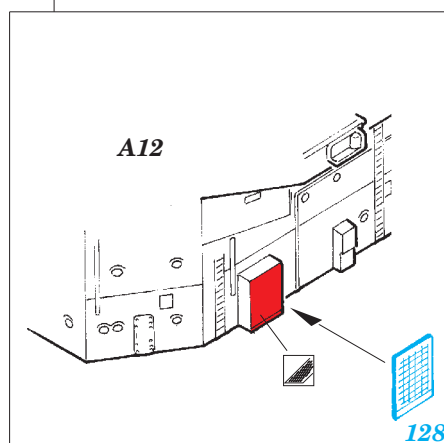

HMS Queen Elizabeth 1941 1/700

eduard

17 041

detail set for 1/700 TRUMPETER No. 05324 kit • sada detailů pro stavebnici 1/700 TRUMPETER No. 05794

- APPLY EXPRESS MASK AND PAINT BEFORE GLUING
POUŽIT EXPRESS MASK NABARVIT PŘED SLEPENÍM
- SYMMETRICAL ASSEMBLY
SYMETRICKÁ MONTÁŽ
- REMOVE
ODSTRANIT
- GRIND
OBROUSIT
- DRILL HOLE
VRTAT OTVOR
- COLORED ETCHED PARTS
LEPTANÉ BAREVNÉ DÍLY
- ETCHED PARTS
LEPTANÉ NEBAREVNÉ DÍLY
- ORIGINAL KIT PARTS
PŮVODNÍ DÍLY STAVEBNICE
- BEND
OHNOUT
- OPTION
VOLBA
- REPLACE
NAHRADIT

ORIGINAL KIT PARTS
PŮVODNÍ DÍLY STAVEBNICE

PHOTO-ETCHED PARTS
LEPTANÉ DÍLY

PARTS TO BE REMOVED
DÍLY K ODSTRANĚNÍ

FILL
TMELIT

4 sets

4 sets

A

B