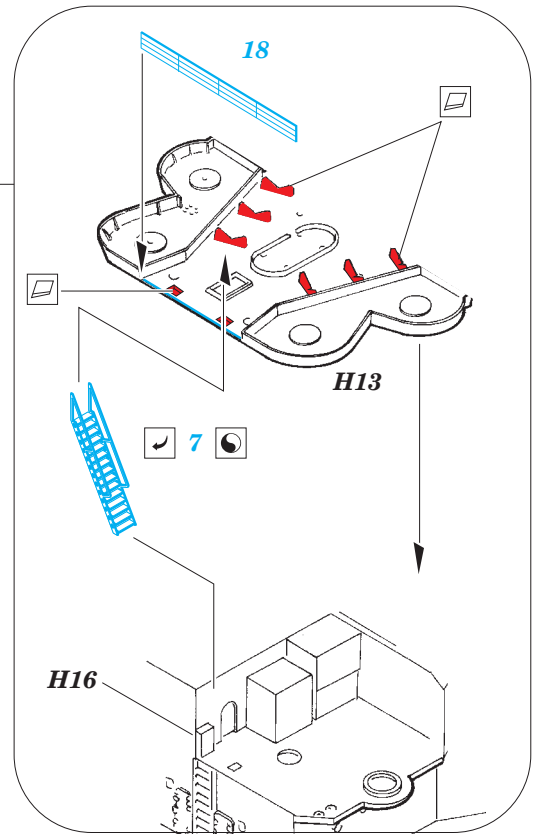

HMS Queen Elizabeth 1941 1/700

eduard

17 041

detail set for 1/700 TRUMPETER No. 05324 kit • sada detailů pro stavebnici 1/700 TRUMPETER No. 05794

- APPLY EXPRESS MASK AND PAINT BEFORE GLUING
POUŽIT EXPRESS MASK NABARVIT PŘED SLEPENÍM
- SYMMETRICAL ASSEMBLY
SYMETRICKÁ MONTÁŽ
- REMOVE
ODSTRANIT
- GRIND
OBROUSIT
- DRILL HOLE
VRTAT OTVOR
- COLORED ETCHED PARTS
LEPTANÉ BAREVNÉ DÍLY
- ETCHED PARTS
LEPTANÉ NEBAREVNÉ DÍLY
- ORIGINAL KIT PARTS
PŮVODNÍ DÍLY STAVEBNICE
- BEND
OHNOUT
- OPTION
VOLBA
- REPLACE
NAHRADIT

ORIGINAL KIT PARTS
PŮVODNÍ DÍLY STAVEBNICE

PHOTO-ETCHED PARTS
LEPTANÉ DÍLY

PARTS TO BE REMOVED
DÍLY K ODSTRANĚNÍ

FILL
TMELIT

4 sets

4 sets

A

B

2 sets

8 pcs. 117