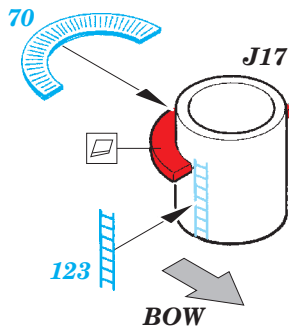

HMS Queen Elizabeth 1941 1/700

eduard

17 041

detail set for 1/700 TRUMPETER No. 05324 kit • sada detailů pro stavebnici 1/700 TRUMPETER No. 05794

- APPLY EXPRESS MASK AND PAINT BEFORE GLUING
POUŽIT EXPRESS MASK NABARVIT PŘED SLEPENÍM
- SYMMETRICAL ASSEMBLY
SYMETRICKÁ MONTÁŽ
- REMOVE
ODSTRANIT
- GRIND
OBROUSIT
- DRILL HOLE
VRTAT OTVOR
- COLORED ETCHED PARTS
LEPTANÉ BAREVNÉ DÍLY
- ETCHED PARTS
LEPTANÉ NEBAREVNÉ DÍLY
- ORIGINAL KIT PARTS
PŮVODNÍ DÍLY STAVEBNICE
- BEND
OHNOUT
- OPTION
VOLBA
- REPLACE
NAHRADIT

ORIGINAL KIT PARTS
PŮVODNÍ DÍLY STAVEBNICE

PHOTO-ETCHED PARTS
LEPTANÉ DÍLY

PARTS TO BE REMOVED
DÍLY K ODSTRANĚNÍ

FILL
TMELIT

4 sets

4 sets

A

B