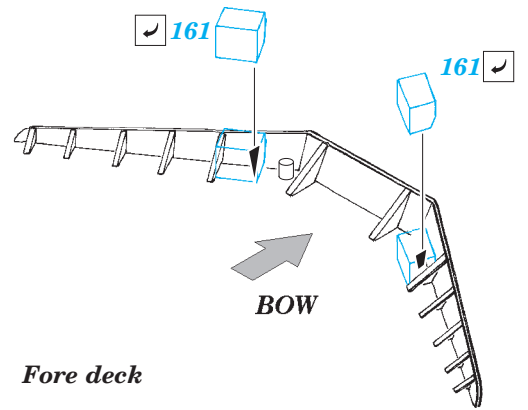

HMS Queen Elizabeth 1941 1/700

eduard

17 041

detail set for 1/700 TRUMPETER No. 05324 kit • sada detailů pro stavebnici 1/700 TRUMPETER No. 05794

- APPLY EXPRESS MASK AND PAINT BEFORE GLUING
POUŽIT EXPRESS MASK NABARVIT PŘED SLEPENÍM
- SYMMETRICAL ASSEMBLY
SYMETRICKÁ MONTÁŽ
- REMOVE
ODSTRANIT
- GRIND
OBROUSIT
- DRILL HOLE
VRTAT OTVOR
- COLORED ETCHED PARTS
LEPTANÉ BAREVNÉ DÍLY
- ETCHED PARTS
LEPTANÉ NEBAREVNÉ DÍLY
- ORIGINAL KIT PARTS
PŮVODNÍ DÍLY STAVEBNICE
- BEND
OHNOUT
- OPTION
VOLBA
- REPLACE
NAHRADIT

ORIGINAL KIT PARTS
PŮVODNÍ DÍLY STAVEBNICE

PHOTO-ETCHED PARTS
LEPTANÉ DÍLY

PARTS TO BE REMOVED
DÍLY K ODSTRANĚNÍ

FILL
TMELIT

4 sets

4 sets

A

B

2 sets

8 pcs. 117