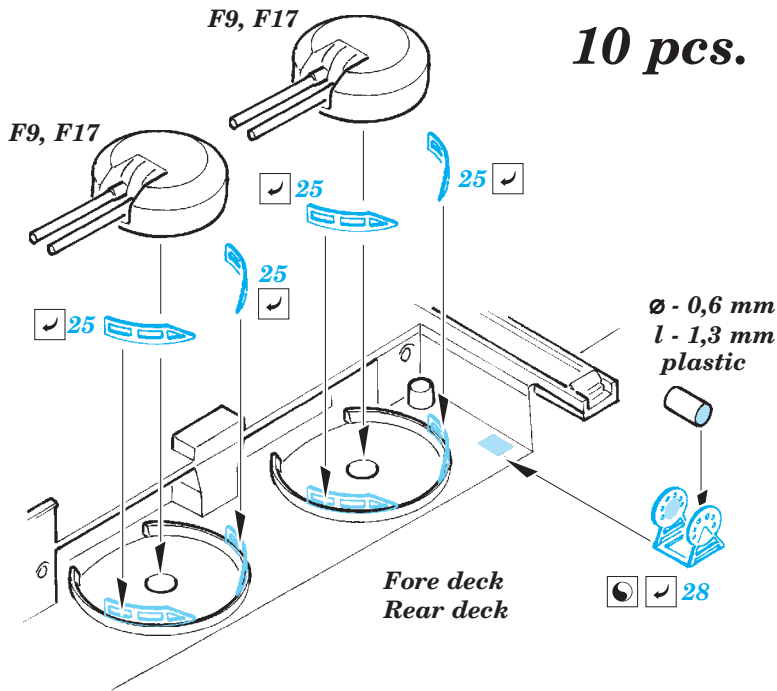

HMS Queen Elizabeth 1941 1/700

eduard

17 041

detail set for 1/700 TRUMPETER No. 05324 kit • sada detailů pro stavebnici 1/700 TRUMPETER No. 05794

- APPLY EXPRESS MASK AND PAINT BEFORE GLUING
POUŽIT EXPRESS MASK NABARVIT PŘED SLEPENÍM
- SYMMETRICAL ASSEMBLY
SYMETRICKÁ MONTÁŽ
- REMOVE
ODSTRANIT
- GRIND
OBROUSIT
- DRILL HOLE
VRTAT OTVOR
- COLORED ETCHED PARTS
LEPTANÉ BAREVNÉ DÍLY
- ETCHED PARTS
LEPTANÉ NEBAREVNÉ DÍLY
- ORIGINAL KIT PARTS
PŮVODNÍ DÍLY STAVEBNICE
- BEND
OHNOUT
- OPTION
VOLBA
- REPLACE
NAHRADIT

ORIGINAL KIT PARTS
PŮVODNÍ DÍLY STAVEBNICE

PHOTO-ETCHED PARTS
LEPTANÉ DÍLY

PARTS TO BE REMOVED
DÍLY K ODSTRANĚNÍ

FILL
TMELIT

4 sets

4 sets

A

B

2 sets

8 pcs. 117