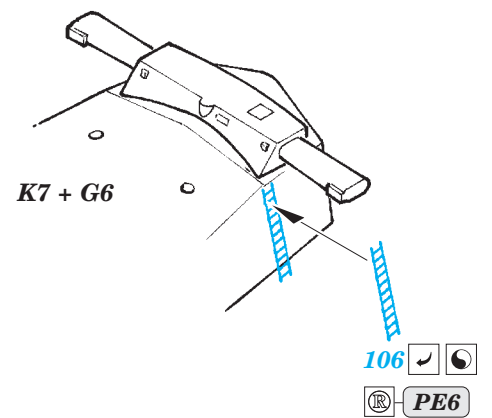

HMS Queen Elizabeth 1941 1/700

eduard

17 041

detail set for 1/700 TRUMPETER No. 05324 kit • sada detailů pro stavebnici 1/700 TRUMPETER No. 05794

- APPLY EXPRESS MASK AND PAINT BEFORE GLUING
POUŽIT EXPRESS MASK NABARVIT PŘED SLEPENÍM
- SYMMETRICAL ASSEMBLY
SYMETRICKÁ MONTÁŽ
- REMOVE
ODSTRANIT
- GRIND
OBROUSIT
- DRILL HOLE
VRTAT OTVOR
- COLORED ETCHED PARTS
LEPTANÉ BAREVNÉ DÍLY
- ETCHED PARTS
LEPTANÉ NEBAREVNÉ DÍLY
- ORIGINAL KIT PARTS
PŮVODNÍ DÍLY STAVEBNICE
- BEND
OHNOUT
- OPTION
VOLBA
- REPLACE
NAHRADIT

ORIGINAL KIT PARTS
PŮVODNÍ DÍLY STAVEBNICE

PHOTO-ETCHED PARTS
LEPTANÉ DÍLY

PARTS TO BE REMOVED
DÍLY K ODSTRANĚNÍ

FILL
TMELIT

4 sets

4 sets

A

B