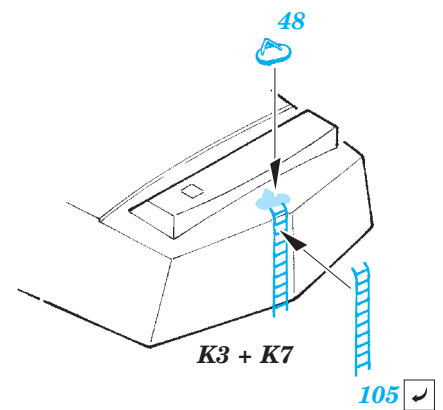

HMS Queen Elizabeth 1941 1/700

eduard

17 041

detail set for 1/700 TRUMPETER No. 05324 kit • sada detailů pro stavebnici 1/700 TRUMPETER No. 05794

- APPLY EXPRESS MASK AND PAINT BEFORE GLUING
POUŽIT EXPRESS MASK NABARVIT PŘED SLEPENÍM
- SYMMETRICAL ASSEMBLY
SYMETRICKÁ MONTÁŽ
- REMOVE
ODSTRANIT
- GRIND
OBROUSIT
- DRILL HOLE
VRTAT OTVOR
- COLORED ETCHED PARTS
LEPTANÉ BAREVNÉ DÍLY
- ETCHED PARTS
LEPTANÉ NEBAREVNÉ DÍLY
- ORIGINAL KIT PARTS
PŮVODNÍ DÍLY STAVEBNICE
- BEND
OHNOUT
- OPTION
VOLBA
- REPLACE
NAHRADIT

ORIGINAL KIT PARTS
PŮVODNÍ DÍLY STAVEBNICE

PHOTO-ETCHED PARTS
LEPTANÉ DÍLY

PARTS TO BE REMOVED
DÍLY K ODSTRANĚNÍ

FILL
TMELIT

4 sets

4 sets

A

B