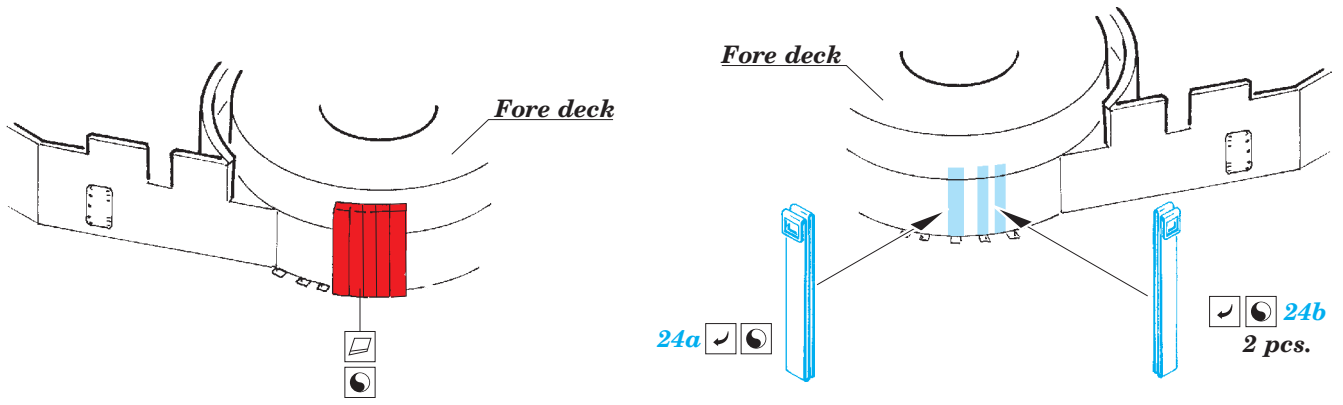

HMS Queen Elizabeth 1941 1/700

eduard

17 041

detail set for 1/700 TRUMPETER No. 05324 kit • sada detailů pro stavebnici 1/700 TRUMPETER No. 05794

- APPLY EXPRESS MASK AND PAINT BEFORE GLUING
POUŽIT EXPRESS MASK NABARVIT PŘED SLEPENÍM
- SYMMETRICAL ASSEMBLY
SYMETRICKÁ MONTÁŽ
- REMOVE
ODSTRANIT
- GRIND
OBROUSIT
- DRILL HOLE
VRTAT OTVOR
- COLORED ETCHED PARTS
LEPTANÉ BAREVNÉ DÍLY
- ETCHED PARTS
LEPTANÉ NEBAREVNÉ DÍLY
- ORIGINAL KIT PARTS
PŮVODNÍ DÍLY STAVEBNICE
- BEND
OHNOUT
- OPTION
VOLBA
- REPLACE
NAHRADIT

ORIGINAL KIT PARTS
PŮVODNÍ DÍLY STAVEBNICE

PHOTO-ETCHED PARTS
LEPTANÉ DÍLY

PARTS TO BE REMOVED
DÍLY K ODSTRANĚNÍ

FILL
TMELIT

4 sets

4 sets

A

B