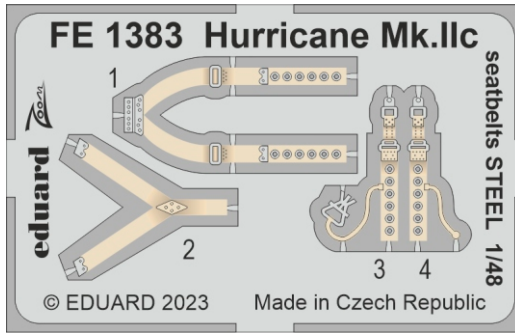

**ZOOM** Hurricane Mk.IIc seatbelts **STEEL**

eduard

**FE 1383**

**1/48**

detail set for ARMA HOBBY 1/48 kit • sada detailů pro stavebnici ARMA HOBBY 1/48

- APPLY EXPRESS MASK AND PAINT BEFORE GLUING  
POUŽIT EXPRESS MASK NABARVIT PŘED SLEPENÍM
  - SYMMETRICAL ASSEMBLY  
SYMETRICKÁ MONTÁŽ
  - REMOVE  
ODSTRANIT
  - GRIND  
OBROUSIT
  - DRILL HOLE  
VRTÁT OTVOR
  - BEND  
OHNOUT
  - OPTION  
VOLBA
  - REPLACE  
NAHRADIT
  - REVERSE SIDE  
OTOČIT
- 1** COLORED ETCHED PARTS  
LEPTANÉ BAREVNÉ DÍLY
- 1** ETCHED PARTS  
LEPTANÉ NEBAREVNÉ DÍLY
- 1** ORIGINAL KIT PARTS  
PŮVODNÍ DÍLY STAVEBNICE