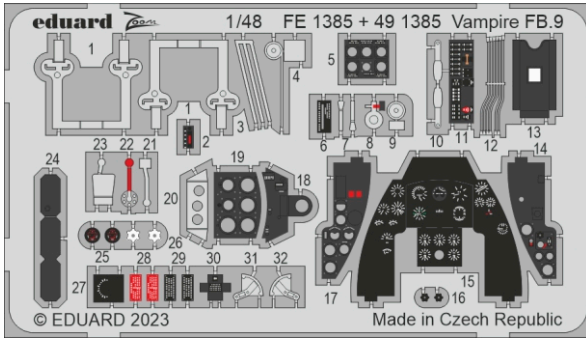

# Vampire FB.9

detail set for 1/48 AIRFIX kit • sada detailů pro stavebnici 1/48 AIRFIX

- APPLY EXPRESS MASK AND PAINT BEFORE GLUING  
POUŽIT EXPRESS MASK NABARVIT PŘED SLEPENÍM
- SYMMETRICAL ASSEMBLY  
SYMETRICKÁ MONTÁŽ
- REMOVE  
ODSTRANIT
- GRIND  
OBROUSIT
- DRILL HOLE  
VRTÁT OTVOR
- BEND  
OHNOUT
- OPTION  
VOLBA
- REPLACE  
NAHRADIT
- 1** COLORED ETCHED PARTS  
LEPTANÉ BAREVNÉ DÍLY
- 1** ETCHED PARTS  
LEPTANÉ NEBAREVNÉ DÍLY
- 1** ORIGINAL KIT PARTS  
PŮVODNÍ DÍLY STAVEBNICE

ORIGINAL KIT PARTS PŮVODNÍ DÍLY STAVEBNICE	PHOTO-ETCHED PARTS LEPTANÉ DÍLY	PARTS TO BE REMOVED DÍLY K ODSTRANĚNÍ	FILL TMELIT
---	------------------------------------	--	----------------