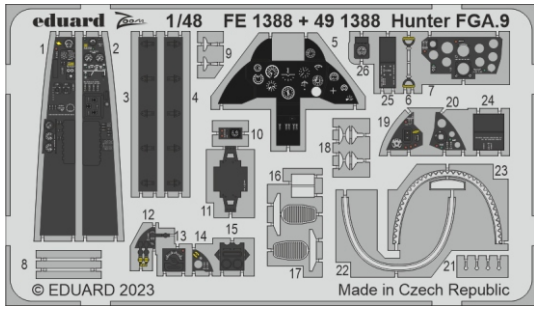

Hunter FGA.9

eduard

FE 1388

1/48

detail set for AIRFIX 1/48 kit • sada detailů pro stavebnici AIRFIX 1/48

FE 1388 + 49 1388
Hunter FGA.9

- APPLY EXPRESS MASK AND PAINT BEFORE GLUING
POUŽIT EXPRESS MASK NABARVIT PŘED SLEPENÍM
- SYMMETRICAL ASSEMBLY
SYMETRICKÁ MONTÁŽ
- REMOVE
ODSTRANIT
- GRIND
OBROUSIT
- DRILL HOLE
VRTAT OTVOR
- COLORED ETCHED PARTS
LEPTANÉ BAREVNÉ DÍLY
- ETCHED PARTS
LEPTANÉ NEBAREVNÉ DÍLY
- ORIGINAL KIT PARTS
PŮVODNÍ DÍLY STAVEBNICE
- BEND
OHNOUT
- OPTION
VOLBA
- REPLACE
NAHRADIT
- REVERSE SIDE
OTOCIT

ORIGINAL KIT PARTS
PŮVODNÍ DÍLY STAVEBNICE

PHOTO-ETCHED PARTS
LEPTANÉ DÍLY

PARTS TO BE REMOVED
DÍLY K ODSTRANĚNÍ

FILL
TMELIT