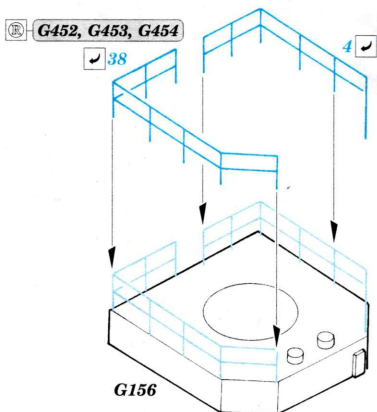

# HMCS Snowberry Part3 - railings 1/144

detail set for 1/144 REVELL No. 05132 kit  
sada detailů pro stavebnici 1/144 REVELL No. 05132

eduard

53 177

- APPLY EXPRESS MASK AND PAINT BEFORE GLUING  
POUŽIT EXPRESS MASK NABARVIT PŘED SLEPENÍM
- SYMMETRICAL ASSEMBLY  
SYMETRICKÁ MONTÁŽ
- REMOVE  
ODSTRANIT
- GRIND  
OBROUSIT
- DRILL HOLE  
VRTAT OTVOR
- COLORED ETCHED PARTS  
LEPTANÉ BAREVNÉ DÍLY
- ETCHED PARTS  
LEPTANÉ NEBAREVNÉ DÍLY
- ORIGINAL KIT PARTS  
PŮVODNÍ DÍLY STAVEBNICE
- BEND  
OHNOUT
- OPTION  
VOLBA
- REPLACE  
NAHRADIT

ORIGINAL KIT PARTS  
PŮVODNÍ DÍLY STAVEBNICE

PHOTO-ETCHED PARTS  
LEPTANÉ DÍLY

PARTS TO BE REMOVED  
DÍLY K ODSTRANĚNÍ

FILL  
TMELIT

Related products: 53 175 HMCS Snowberry Part 1 - armament 1/144

Related products: 53 176 HMCS Snowberry Part 2 superstructure 1/144