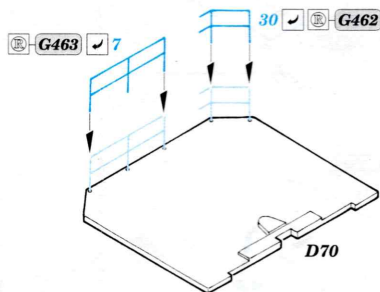

# HMCS Snowberry Part3 - railings 1/144

detail set for 1/144 REVELL No. 05132 kit  
sada detailů pro stavebnici 1/144 REVELL No. 05132

eduard

53 177

- APPLY EXPRESS MASK AND PAINT BEFORE GLUING  
POUŽIT EXPRESS MASK NABARVIT PŘED SLEPENÍM
- SYMMETRICAL ASSEMBLY  
SYMETRICKÁ MONTÁŽ
- REMOVE  
ODSTRANIT
- GRIND  
OBROUSIT
- DRILL HOLE  
VRTAT OTVOR
- COLORED ETCHED PARTS  
LEPTANÉ BAREVNÉ DÍLY
- ETCHED PARTS  
LEPTANÉ NEBAREVNÉ DÍLY
- ORIGINAL KIT PARTS  
PŮVODNÍ DÍLY STAVEBNICE
- BEND  
OHNOUT
- OPTION  
VOLBA
- REPLACE  
NAHRADIT

ORIGINAL KIT PARTS  
PŮVODNÍ DÍLY STAVEBNICE

PHOTO-ETCHED PARTS  
LEPTANÉ DÍLY

PARTS TO BE REMOVED  
DÍLY K ODSTRANĚNÍ

FILL  
TMELIT

Related products: 53 175 HMCS Snowberry Part 1 - armament 1/144

Related products: 53 176 HMCS Snowberry Part 2 superstructure 1/144