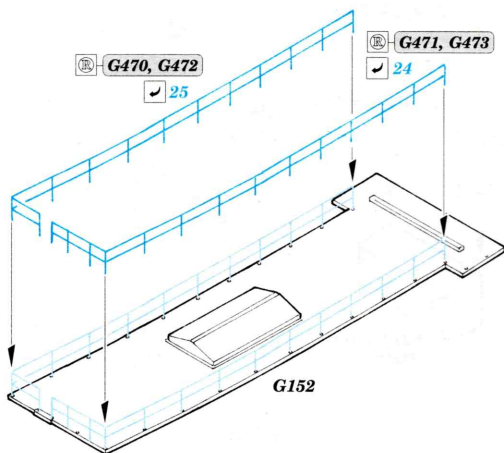

# HMCS Snowberry Part3 - railings 1/144

detail set for 1/144 REVELL No. 05132 kit  
sada detailů pro stavebnici 1/144 REVELL No. 05132

eduard

53 177

- APPLY EXPRESS MASK AND PAINT BEFORE GLUING  
POUŽIT EXPRESS MASK NABARVIT PŘED SLEPENÍM
- SYMMETRICAL ASSEMBLY  
SYMETRICKÁ MONTÁŽ
- REMOVE  
ODSTRANIT
- GRIND  
OBROUSIT
- DRILL HOLE  
VRTAT OTVOR
- COLORED ETCHED PARTS  
LEPTANÉ BAREVNÉ DÍLY
- ETCHED PARTS  
LEPTANÉ NEBAREVNÉ DÍLY
- ORIGINAL KIT PARTS  
PŮVODNÍ DÍLY STAVEBNICE
- BEND  
OHNOUT
- OPTION  
VOLBA
- REPLACE  
NAHRADIT

ORIGINAL KIT PARTS  
PŮVODNÍ DÍLY STAVEBNICE

PHOTO-ETCHED PARTS  
LEPTANÉ DÍLY

PARTS TO BE REMOVED  
DÍLY K ODSTRANĚNÍ

FILL  
TMELIT

Related products: 53 175 HMCS Snowberry Part 1 - armament 1/144

Related products: 53 176 HMCS Snowberry Part 2 superstructure 1/144