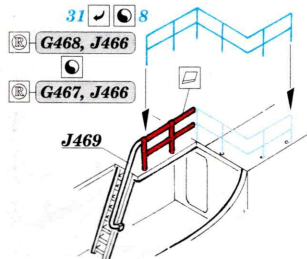

# HMCS Snowberry Part3 - railings 1/144

detail set for 1/144 REVELL No. 05132 kit  
sada detailů pro stavebnici 1/144 REVELL No. 05132

eduard

53 177

- APPLY EXPRESS MASK AND PAINT BEFORE GLUING  
POUŽIT EXPRESS MASK NABARVIT PŘED SLEPENÍM
- SYMMETRICAL ASSEMBLY  
SYMETRICKÁ MONTÁŽ
- REMOVE  
ODSTRANIT
- GRIND  
OBROUSIT
- DRILL HOLE  
VRTAT OTVOR
- COLORED ETCHED PARTS  
LEPTANÉ BAREVNÉ DÍLY
- ETCHED PARTS  
LEPTANÉ NEBAREVNÉ DÍLY
- ORIGINAL KIT PARTS  
PŮVODNÍ DÍLY STAVEBNICE
- BEND  
OHNOUT
- OPTION  
VOLBA
- REPLACE  
NAHRADIT

ORIGINAL KIT PARTS  
PŮVODNÍ DÍLY STAVEBNICE

PHOTO-ETCHED PARTS  
LEPTANÉ DÍLY

PARTS TO BE REMOVED  
DÍLY K ODSTRANĚNÍ

FILL  
TMELIT

Related products: 53 175 HMCS Snowberry Part 1 - armament 1/144

Related products: 53 176 HMCS Snowberry Part 2 superstructure 1/144