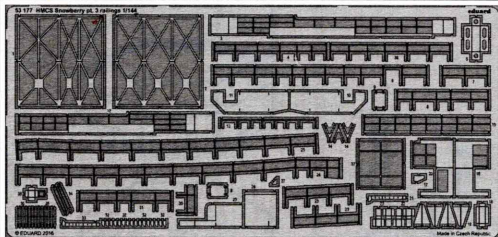

# HMCS Snowberry Part3 - railings 1/144

detail set for 1/144 REVELL No. 05132 kit  
sada detailů pro stavebnici 1/144 REVELL No. 05132

eduard

53 177

- APPLY EXPRESS MASK AND PAINT BEFORE GLUING  
POUŽIT EXPRESS MASK NABARVIT PŘED SLEPENÍM
- SYMMETRICAL ASSEMBLY  
SYMETRICKÁ MONTÁŽ
- REMOVE  
ODSTRANIT
- GRIND  
OBROUSIT
- DRILL HOLE  
VRTAT OTVOR
- COLORED ETCHED PARTS  
LEPTANÉ BAREVNÉ DÍLY
- ETCHED PARTS  
LEPTANÉ NEBAREVNÉ DÍLY
- ORIGINAL KIT PARTS  
PŮVODNÍ DÍLY STAVEBNICE
- BEND  
OHNOUT
- OPTION  
VOLBA
- REPLACE  
NAHRADIT

ORIGINAL KIT PARTS  
PŮVODNÍ DÍLY STAVEBNICE

PHOTO-ETCHED PARTS  
LEPTANÉ DÍLY

PARTS TO BE REMOVED  
DÍLY K ODSTRANĚNÍ

FILL  
TMELIT

Related products: 53 175 HMCS Snowberry Part 1 - armament 1/144

Related products: 53 176 HMCS Snowberry Part 2 superstructure 1/144