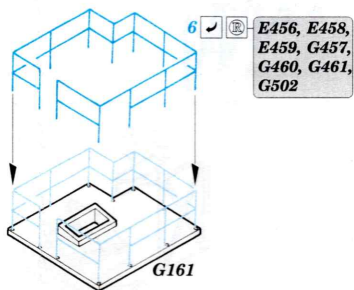

# HMCS Snowberry Part3 - railings 1/144

detail set for 1/144 REVELL No. 05132 kit  
sada detailů pro stavebnici 1/144 REVELL No. 05132

eduard

53 177

- APPLY EXPRESS MASK AND PAINT BEFORE GLUING  
POUŽIT EXPRESS MASK NABARVIT PŘED SLEPENÍM
- SYMMETRICAL ASSEMBLY  
SYMETRICKÁ MONTÁŽ
- REMOVE  
ODSTRANIT
- GRIND  
OBROUSIT
- DRILL HOLE  
VRTAT OTVOR
- COLORED ETCHED PARTS  
LEPTANÉ BAREVNÉ DÍLY
- ETCHED PARTS  
LEPTANÉ NEBAREVNÉ DÍLY
- ORIGINAL KIT PARTS  
PŮVODNÍ DÍLY STAVEBNICE
- BEND  
OHNOUT
- OPTION  
VOLBA
- REPLACE  
NAHRADIT

ORIGINAL KIT PARTS  
PŮVODNÍ DÍLY STAVEBNICE

PHOTO-ETCHED PARTS  
LEPTANÉ DÍLY

PARTS TO BE REMOVED  
DÍLY K ODSTRANĚNÍ

FILL  
TMELIT

Related products: 53 175 HMCS Snowberry Part 1 - armament 1/144

Related products: 53 176 HMCS Snowberry Part 2 superstructure 1/144