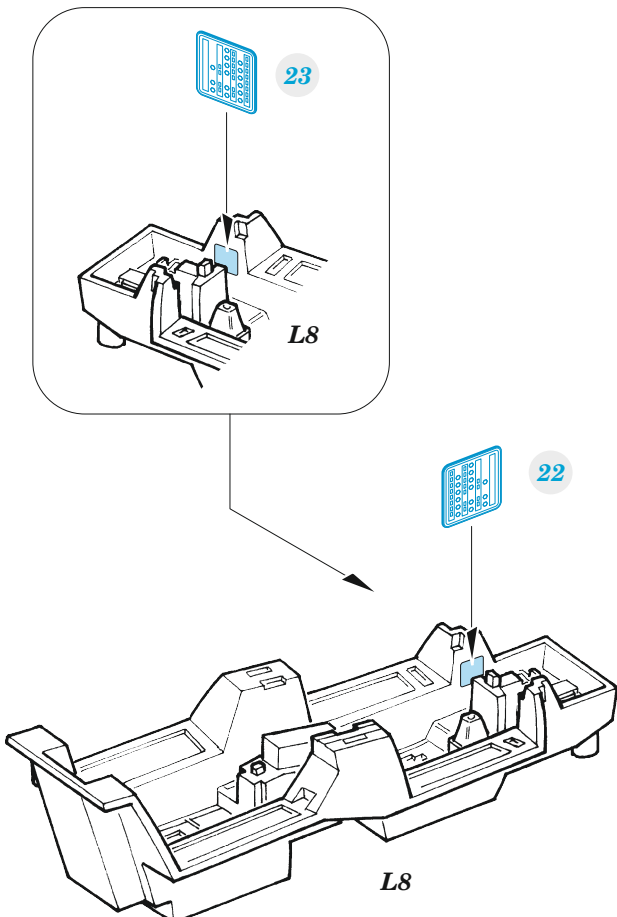

F-14B

eduard

FE 1392

1/48

detail set for GREAT WALL HOBBY 1/48 kit • sada detailů pro stavebnici GREAT WALL HOBBY 1/48

- APPLY EXPRESS MASK AND PAINT BEFORE GLUING
POUŽIT EXPRESS MASK NABARVIT PŘED SLEPENÍM
- SYMMETRICAL ASSEMBLY
SYMETRICKÁ MONTÁŽ
- REMOVE
ODSTRANIT
- GRIND
OBROUSIT
- DRILL HOLE
VRTAT OTVOR
- COLORED ETCHED PARTS
LEPTANÉ BAREVNÉ DÍLY
- ETCHED PARTS
LEPTANÉ NEBAREVNÉ DÍLY
- ORIGINAL KIT PARTS
PŮVODNÍ DÍLY STAVEBNICE
- BEND
OHNOUT
- OPTION
VOLBA
- REPLACE
NAHRADIT
- REVERSE SIDE
OTOČIT

ORIGINAL KIT PARTS
PŮVODNÍ DÍLY STAVEBNICE

PHOTO-ETCHED PARTS
LEPTANÉ DÍLY

PARTS TO BE REMOVED
DÍLY K ODSTRANĚNÍ

FILL
TMELIT

Related products: FE 1393 F-14B seatbelts STEEL 1/48