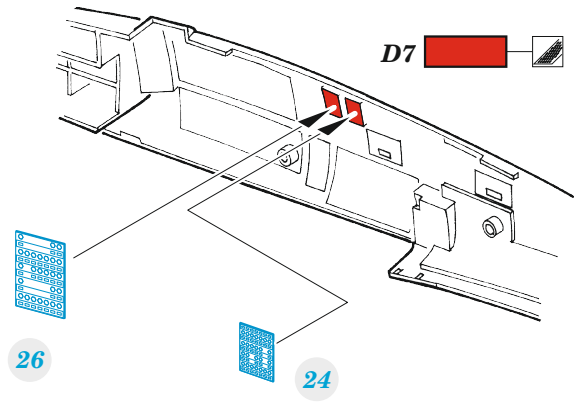

F-14B

eduard

FE 1392

1/48

detail set for GREAT WALL HOBBY 1/48 kit • sada detailů pro stavebnici GREAT WALL HOBBY 1/48

- APPLY EXPRESS MASK AND PAINT BEFORE GLUING
POUŽIT EXPRESS MASK NABARVIT PŘED SLEPENÍM
- SYMMETRICAL ASSEMBLY
SYMETRICKÁ MONTÁŽ
- REMOVE
ODSTRANIT
- GRIND
OBROUSIT
- DRILL HOLE
VRTAT OTVOR
- COLORED ETCHED PARTS
LEPTANÉ BAREVNÉ DÍLY
- ETCHED PARTS
LEPTANÉ NEBAREVNÉ DÍLY
- ORIGINAL KIT PARTS
PŮVODNÍ DÍLY STAVEBNICE
- BEND
OHNOUT
- OPTION
VOLBA
- REPLACE
NAHRADIT
- REVERSE SIDE
OTOČIT

ORIGINAL KIT PARTS
PŮVODNÍ DÍLY STAVEBNICE

PHOTO-ETCHED PARTS
LEPTANÉ DÍLY

PARTS TO BE REMOVED
DÍLY K ODSTRANĚNÍ

FILL
TMELIT

Related products: FE 1393 F-14B seatbelts STEEL 1/48