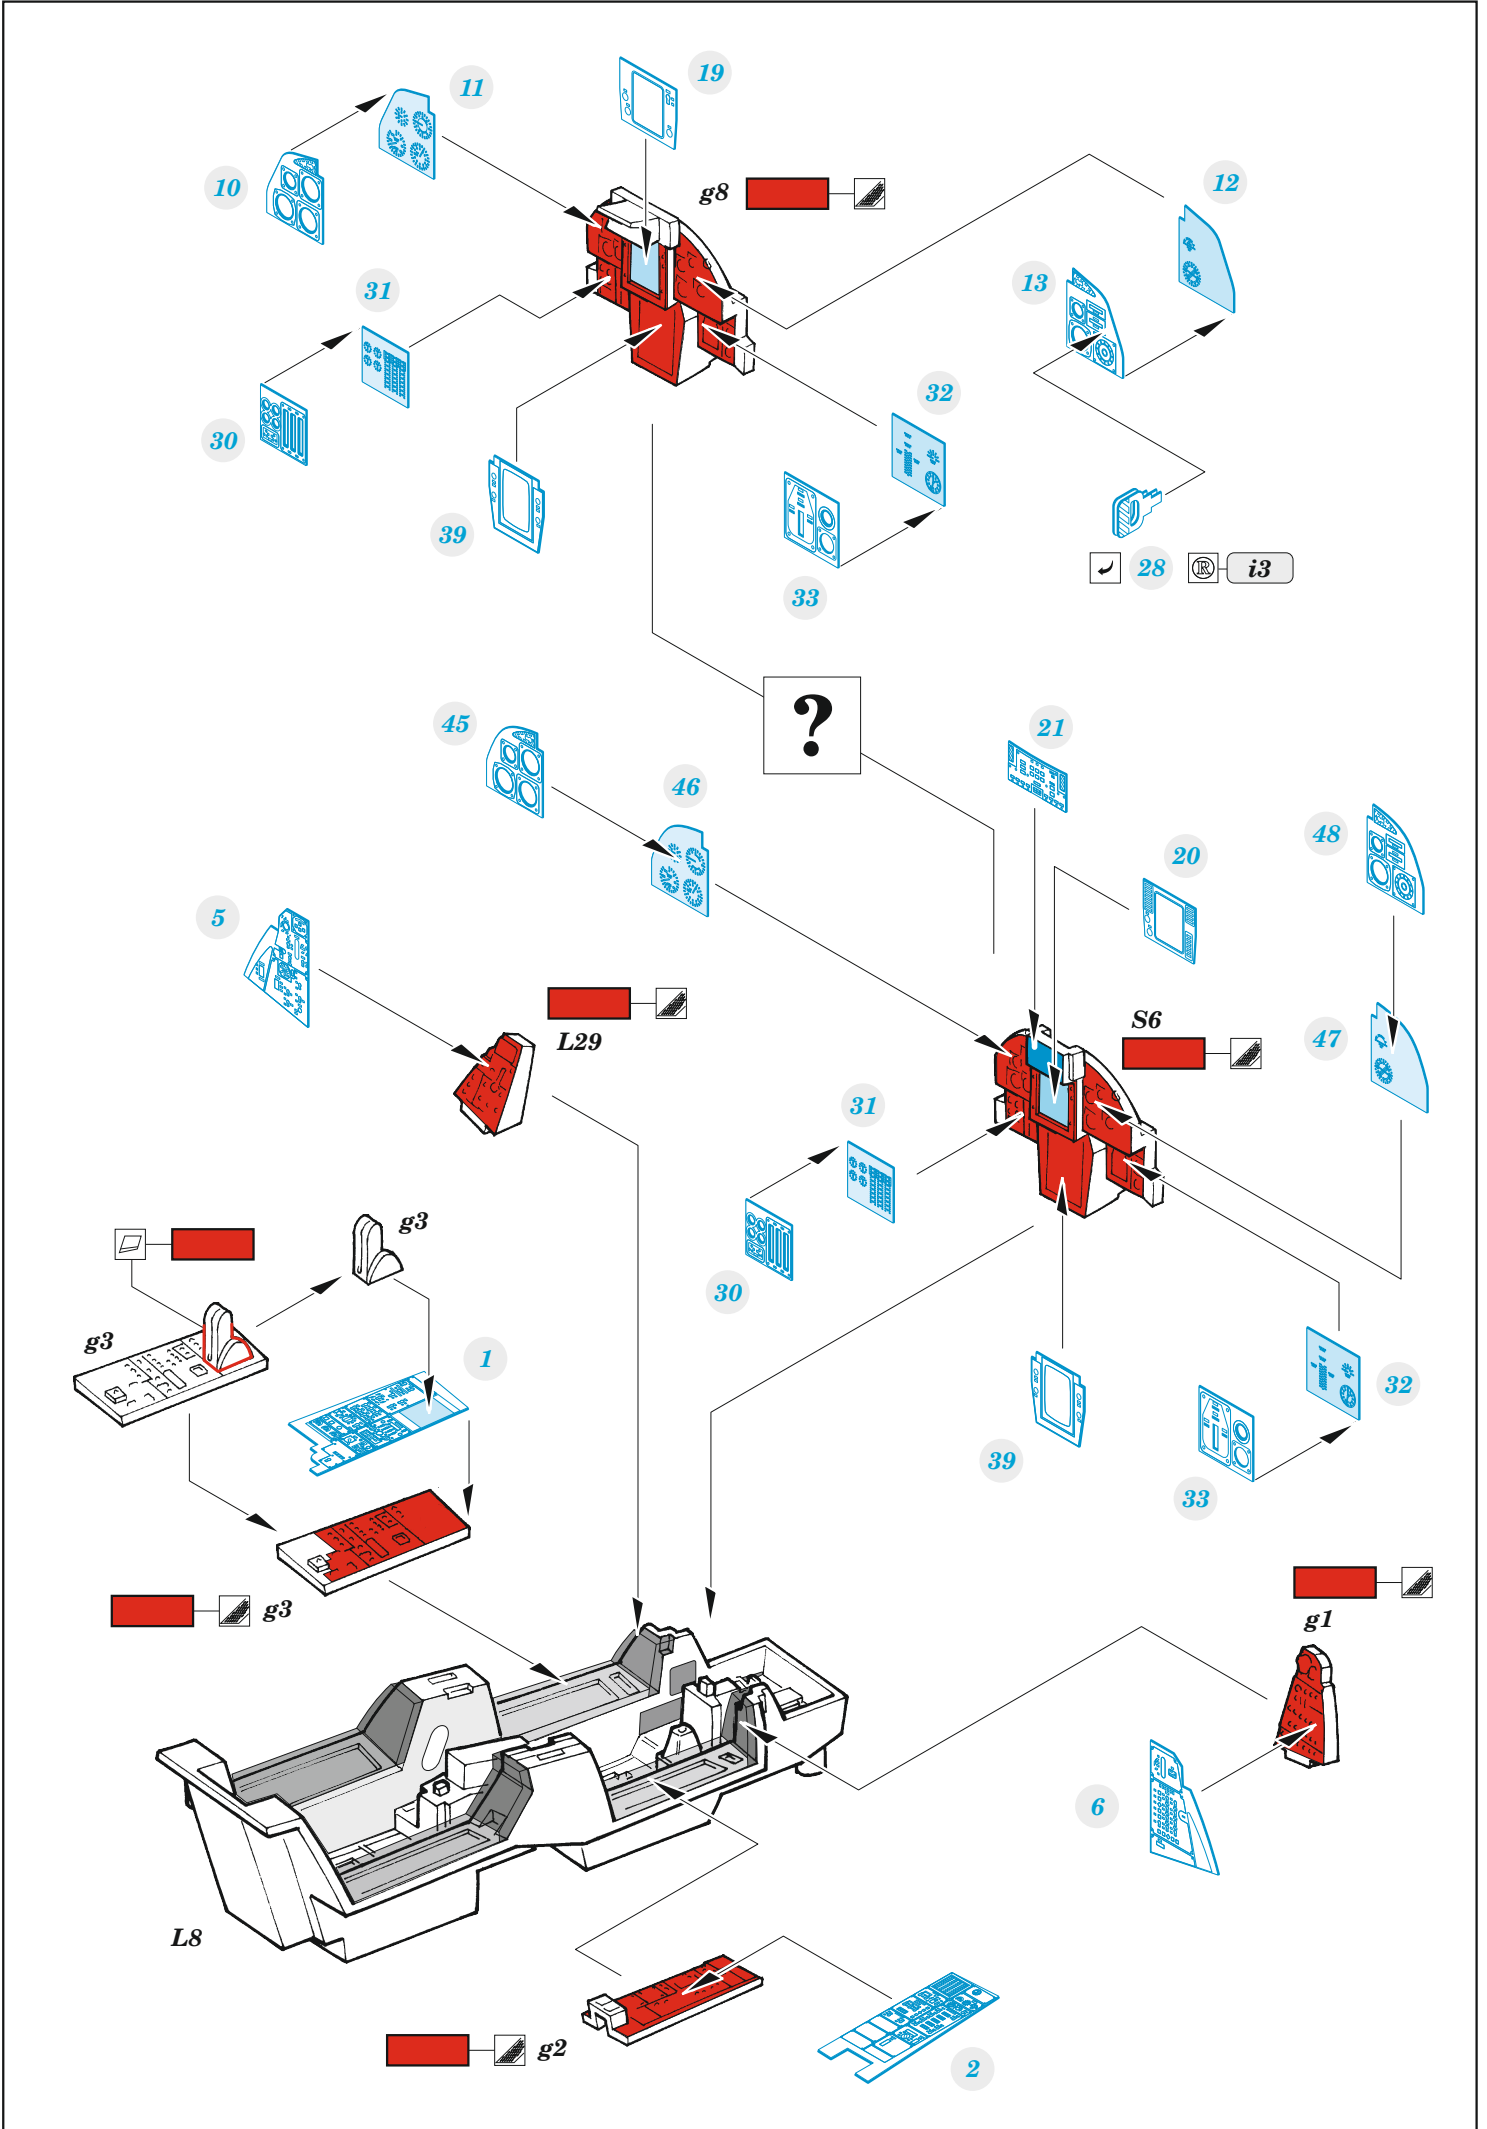

F-14B

eduard

FE 1392

1/48

detail set for GREAT WALL HOBBY 1/48 kit • sada detailů pro stavebnici GREAT WALL HOBBY 1/48

- APPLY EXPRESS MASK AND PAINT BEFORE GLUING
POUŽIT EXPRESS MASK NABARVIT PŘED SLEPENÍM
- SYMMETRICAL ASSEMBLY
SYMETRICKÁ MONTÁŽ
- REMOVE
ODSTRANIT
- GRIND
OBROUSIT
- DRILL HOLE
VRTAT OTVOR
- COLORED ETCHED PARTS
LEPTANÉ BAREVNÉ DÍLY
- ETCHED PARTS
LEPTANÉ NEBAREVNÉ DÍLY
- ORIGINAL KIT PARTS
PŮVODNÍ DÍLY STAVEBNICE
- BEND
OHNOUT
- OPTION
VOLBA
- REPLACE
NAHRADIT
- REVERSE SIDE
OTOČIT

ORIGINAL KIT PARTS
PŮVODNÍ DÍLY STAVEBNICE

PHOTO-ETCHED PARTS
LEPTANÉ DÍLY

PARTS TO BE REMOVED
DÍLY K ODSTRANĚNÍ

FILL
TMELIT

Related products: FE 1393 F-14B seatbelts STEEL 1/48