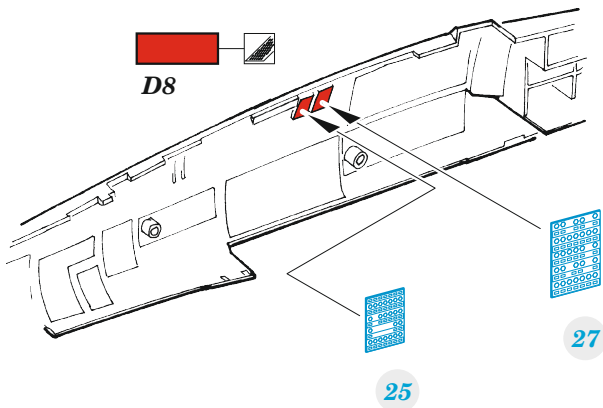

F-14B

eduard

FE 1392

1/48

detail set for GREAT WALL HOBBY 1/48 kit • sada detailů pro stavebnici GREAT WALL HOBBY 1/48

- APPLY EXPRESS MASK AND PAINT BEFORE GLUING
POUŽIT EXPRESS MASK NABARVIT PŘED SLEPENÍM
- SYMMETRICAL ASSEMBLY
SYMETRICKÁ MONTÁŽ
- REMOVE
ODSTRANIT
- GRIND
OBROUSIT
- DRILL HOLE
VRTAT OTVOR
- COLORED ETCHED PARTS
LEPTANÉ BAREVNÉ DÍLY
- ETCHED PARTS
LEPTANÉ NEBAREVNÉ DÍLY
- ORIGINAL KIT PARTS
PŮVODNÍ DÍLY STAVEBNICE
- BEND
OHNOUT
- OPTION
VOLBA
- REPLACE
NAHRADIT
- REVERSE SIDE
OTOČIT

ORIGINAL KIT PARTS
PŮVODNÍ DÍLY STAVEBNICE

PHOTO-ETCHED PARTS
LEPTANÉ DÍLY

PARTS TO BE REMOVED
DÍLY K ODSTRANĚNÍ

FILL
TMELIT

Related products: FE 1393 F-14B seatbelts STEEL 1/48