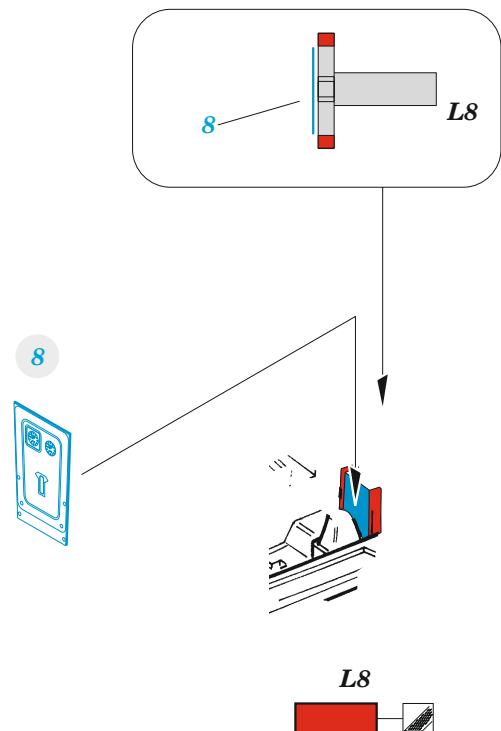

F-14B

eduard

FE 1392

1/48

detail set for GREAT WALL HOBBY 1/48 kit • sada detailů pro stavebnici GREAT WALL HOBBY 1/48

- APPLY EXPRESS MASK AND PAINT BEFORE GLUING
POUŽIT EXPRESS MASK NABARVIT PŘED SLEPENÍM
- SYMMETRICAL ASSEMBLY
SYMETRICKÁ MONTÁŽ
- REMOVE
ODSTRANIT
- GRIND
OBROUSIT
- DRILL HOLE
VRTAT OTVOR
- COLORED ETCHED PARTS
LEPTANÉ BAREVNÉ DÍLY
- ETCHED PARTS
LEPTANÉ NEBAREVNÉ DÍLY
- ORIGINAL KIT PARTS
PŮVODNÍ DÍLY STAVEBNICE
- BEND
OHNOUT
- OPTION
VOLBA
- REPLACE
NAHRADIT
- REVERSE SIDE
OTOČIT

ORIGINAL KIT PARTS
PŮVODNÍ DÍLY STAVEBNICE

PHOTO-ETCHED PARTS
LEPTANÉ DÍLY

PARTS TO BE REMOVED
DÍLY K ODSTRANĚNÍ

FILL
TMELIT

Related products: FE 1393 F-14B seatbelts STEEL 1/48