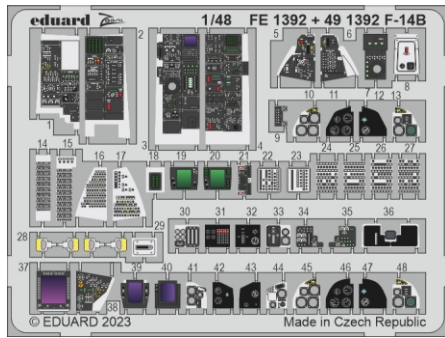

F-14B

eduard

FE 1392

1/48

detail set for GREAT WALL HOBBY 1/48 kit • sada detailů pro stavebnici GREAT WALL HOBBY 1/48

- APPLY EXPRESS MASK AND PAINT BEFORE GLUING
POUŽIT EXPRESS MASK NABARVIT PŘED SLEPENÍM
- SYMMETRICAL ASSEMBLY
SYMETRICKÁ MONTÁŽ
- REMOVE
ODSTRANIT
- GRIND
OBROUSIT
- DRILL HOLE
VRTAT OTVOR
- COLORED ETCHED PARTS
LEPTANÉ BAREVNÉ DÍLY
- ETCHED PARTS
LEPTANÉ NEBAREVNÉ DÍLY
- ORIGINAL KIT PARTS
PŮVODNÍ DÍLY STAVEBNICE
- BEND
OHNOUT
- OPTION
VOLBA
- REPLACE
NAHRADIT
- REVERSE SIDE
OTOČIT

ORIGINAL KIT PARTS
PŮVODNÍ DÍLY STAVEBNICE

PHOTO-ETCHED PARTS
LEPTANÉ DÍLY

PARTS TO BE REMOVED
DÍLY K ODSTRANĚNÍ

FILL
TMELIT

Related products: FE 1393 F-14B seatbelts STEEL 1/48