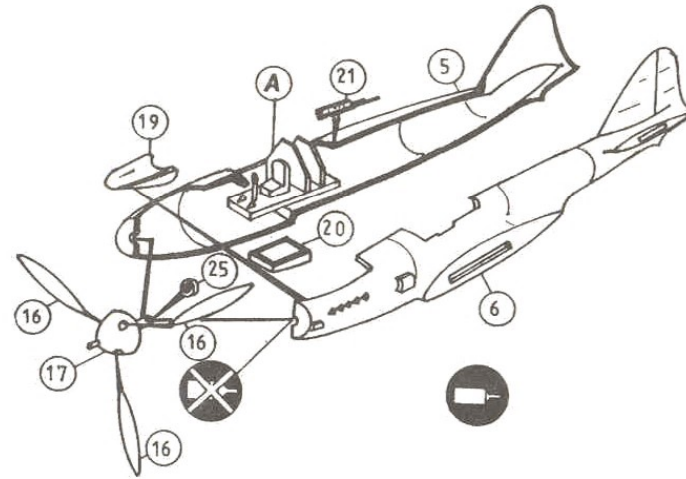

Ил-2 тип 3
ИЛЮШИН ИЛ-2 ТИП 3
RP0002

002

LIMITED SERIES 1000

Kit No.: 00017

536. bitevní pluk (battle regiment) SSSR 1944

KIT PRO spol. s r.o.
Kostecká ul. 52
796 01 PROSTĚJOV
Czech Republic

Code AO 002

STAVEBNÍ POSTUP ASSEMBLY INSTRUCTION BAUANLEITUNG

1

2

3

4