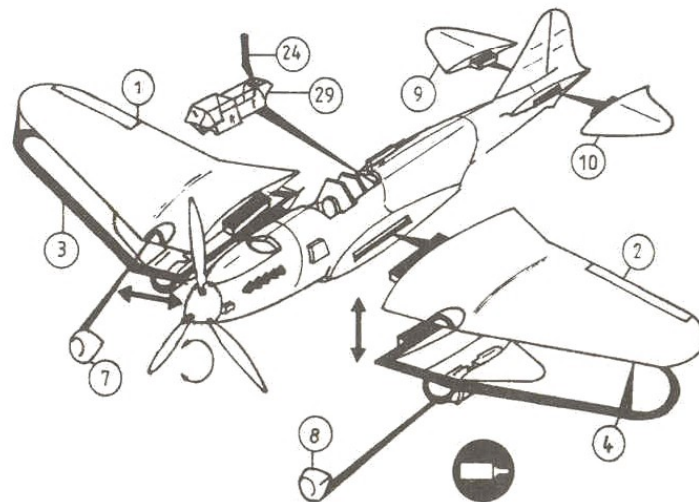

Ил-2 тип 3
ИЛЮШИН ИЛ-2 ТИП 3
RP0002

002

LIMITED SERIES 1000

Kit No.: 00017

536. bitevní pluk (battle regiment) SSSR 1944

KIT PRO spol. s r.o.
Kostecká ul. 52
796 01 PROSTĚJOV
Czech Republic

Code AO 002

STAVEBNÍ POSTUP ASSEMBLY INSTRUCTION BAUANLEITUNG

1

2

3

4