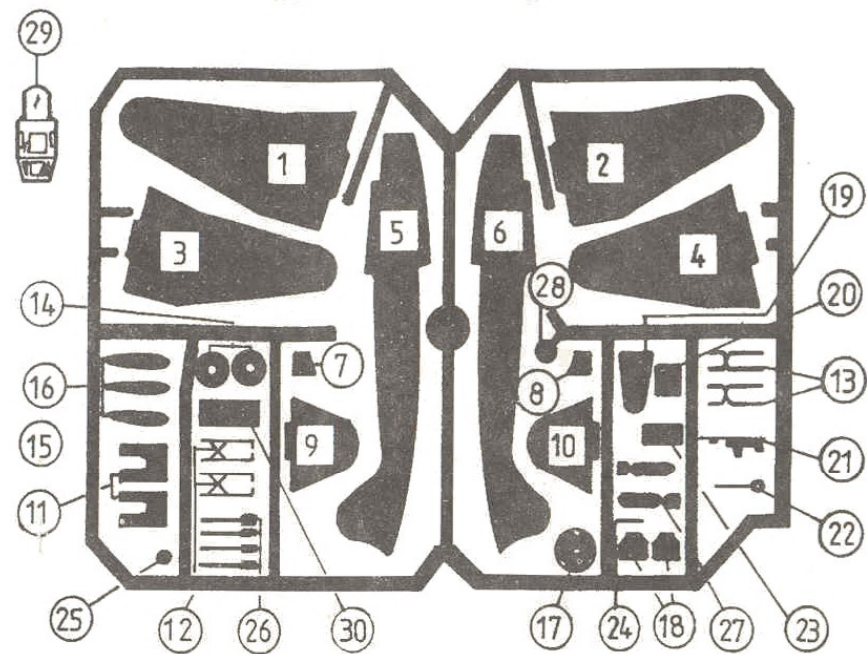

Ил-2 тип 3
ИЛЮШИН ИЛ-2 ТИП 3
RP0002

002

LIMITED SERIES 1000

Kit No.: 00017

536. bitevní pluk (battle regiment) SSSR 1944

KIT PRO spol. s r.o.
Kostecká ul. 52
796 01 PROSTĚJOV
Czech Republic

Code AO 002

STAVEBNÍ POSTUP ASSEMBLY INSTRUCTION BAUANLEITUNG

1

2

3

4