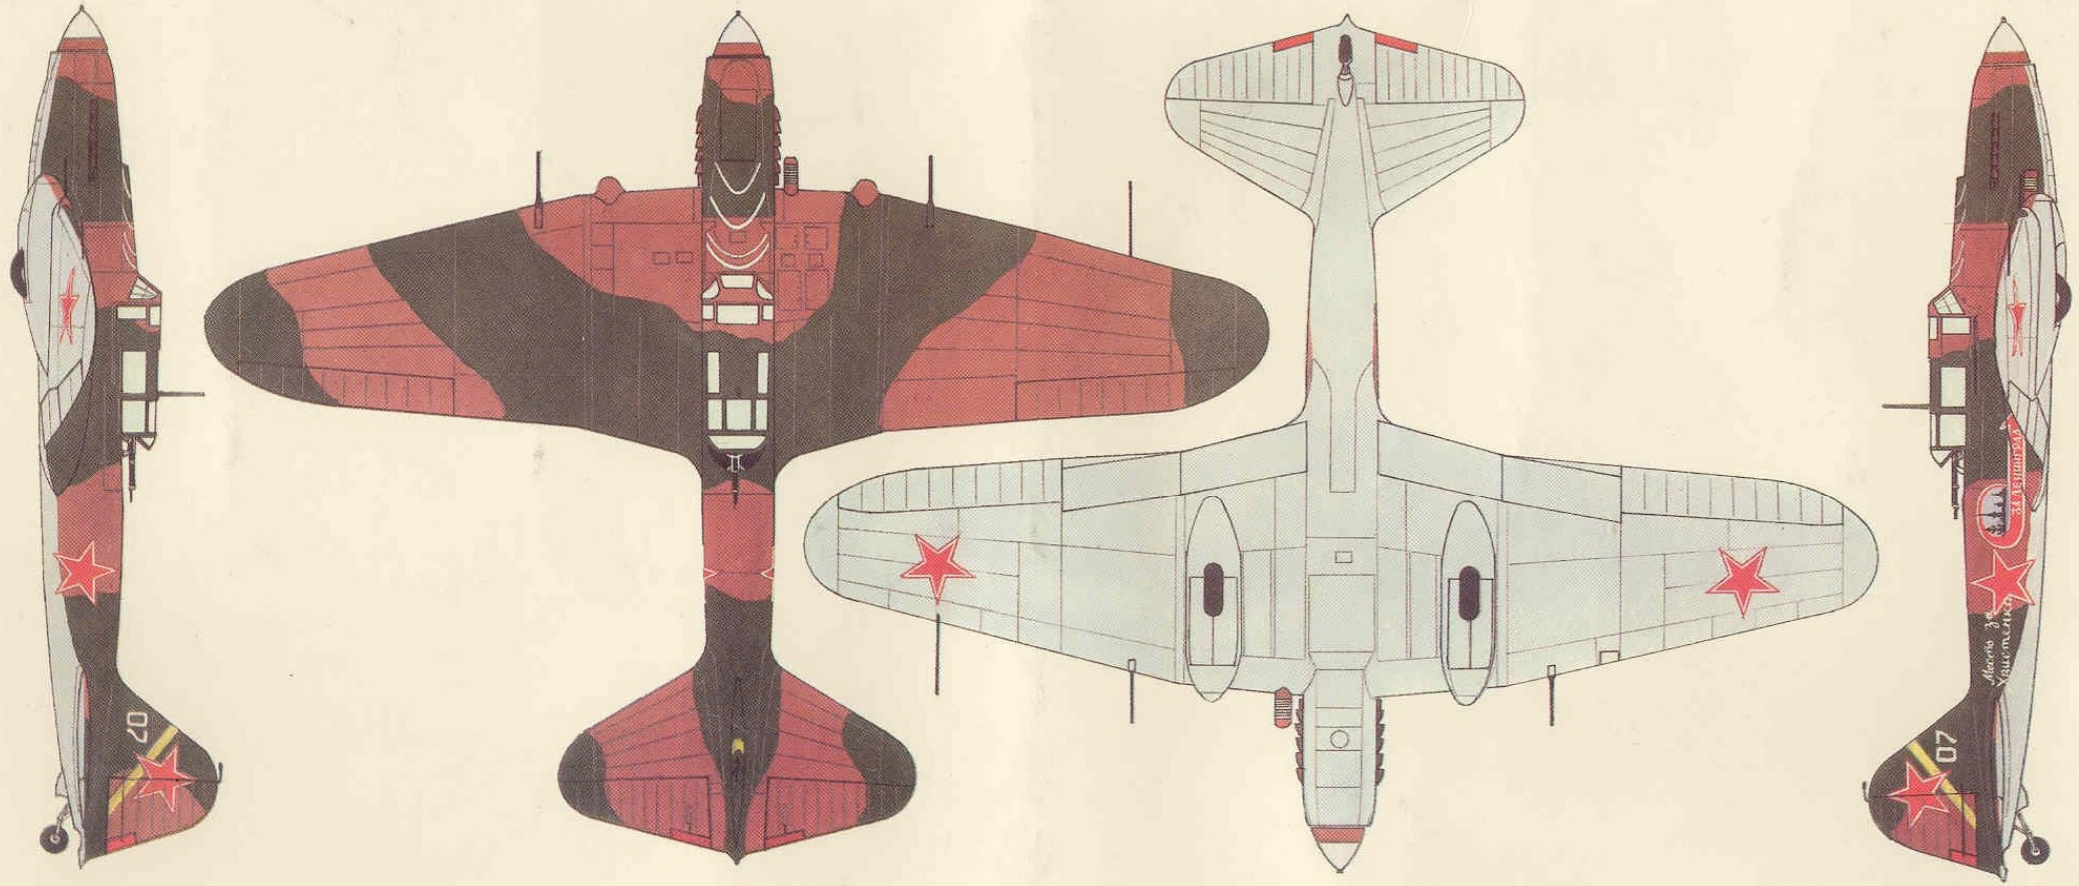

Ил-2 тип 3
ИЛЮШИН ИЛ-2 ТИП 3
RP0002

002

LIMITED SERIES 1000

Kit No.: 00017

536. bitevní pluk (battle regiment) SSSR 1944

KIT PRO spol. s r.o.
Kostecká ul. 52
796 01 PROSTĚJOV
Czech Republic

Code AO 002

STAVEBNÍ POSTUP ASSEMBLY INSTRUCTION BAUANLEITUNG

1

2

3

4