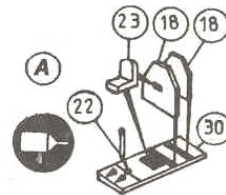

STAVEBNÍ POSTUP   ASSEMBLY INSTRUCTION   BAUANLEITUNG

1

2

3

4