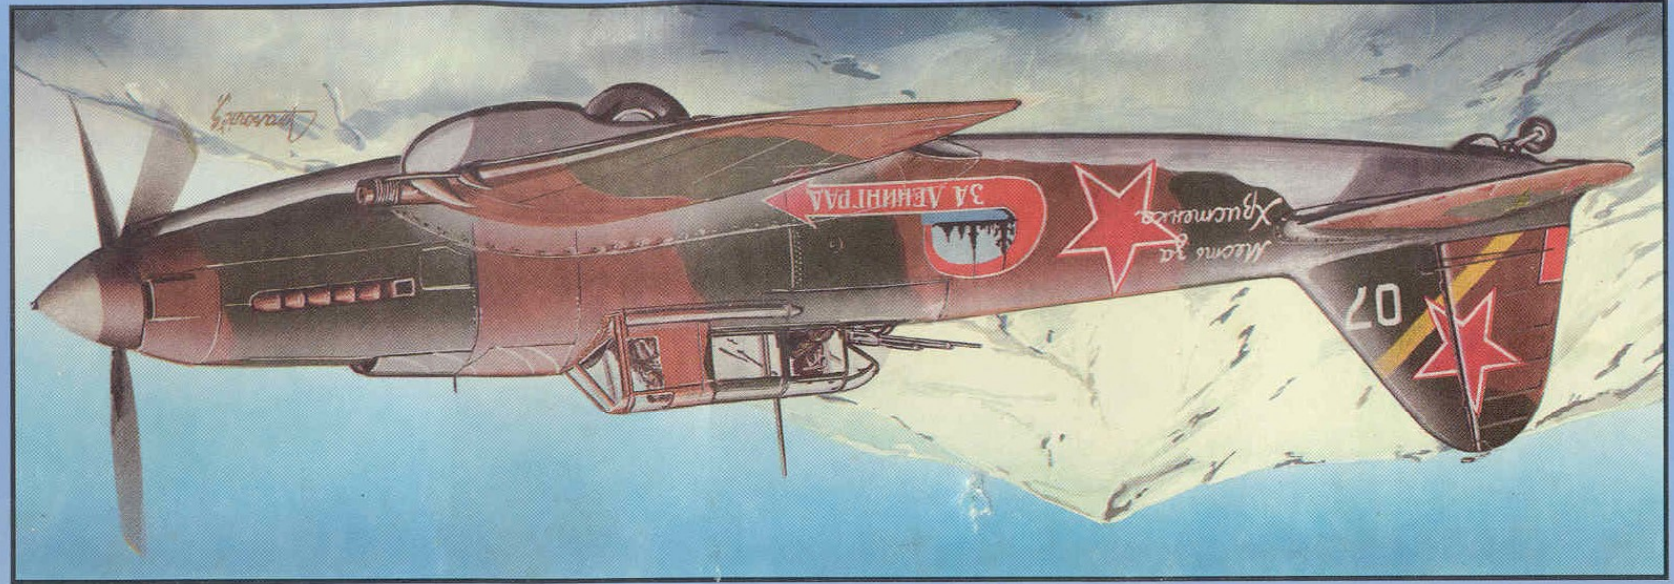

Ил-2 тип 3
ИЛЮШИН ИЛ-2 ТИП 3
RP0002

002

LIMITED SERIES 1000

Kit No.: 00017

536. bitevní pluk (battle regiment) SSSR 1944

KIT PRO spol. s r.o.
Kostecká ul. 52
796 01 PROSTĚJOV
Czech Republic

Code AO 002

STAVEBNÍ POSTUP ASSEMBLY INSTRUCTION BAUANLEITUNG