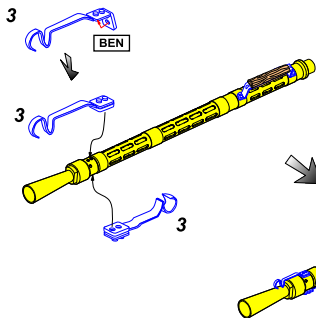

SEPARATELY SOLD:

35 L-182 Armament for T10-M Heavy Tank
1x122 mm M62-T2, 2x14,5 cm KPVТ