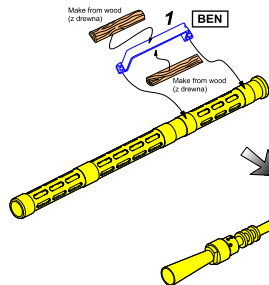

Use Cyanoacryl glue
kleić klejami cyjanoakrylowymi