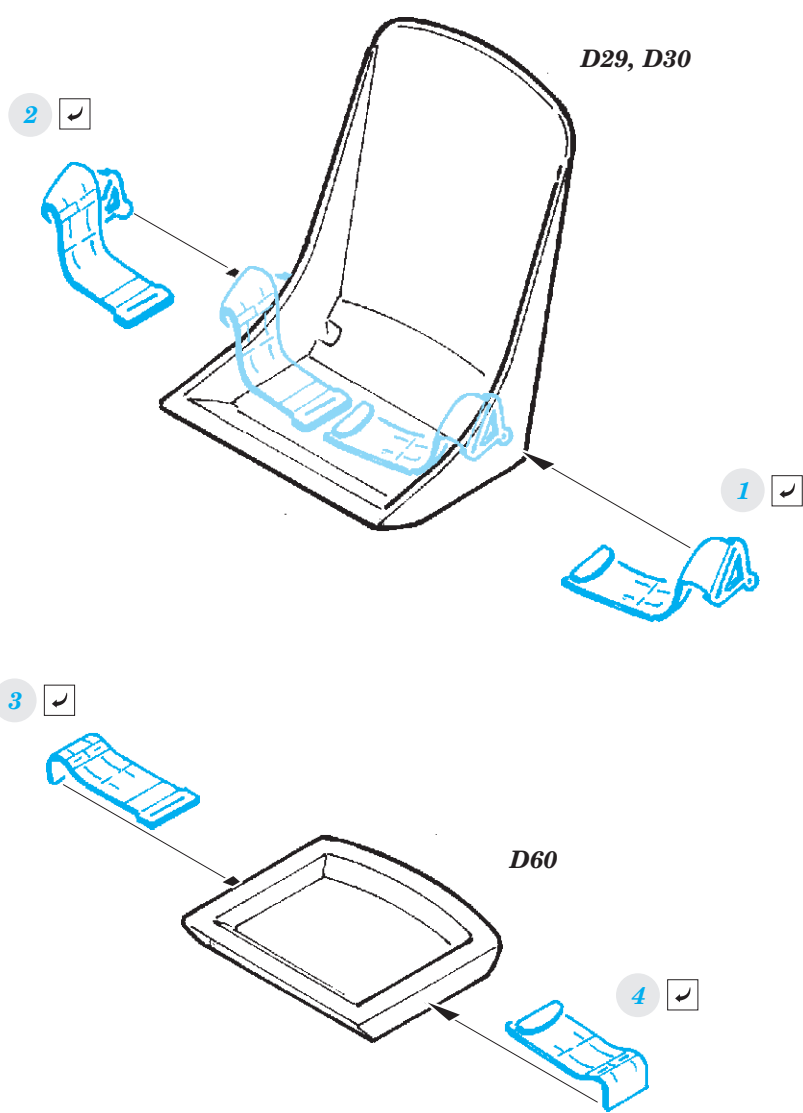

TBD-1 seatbelts STEEL

detail set for 1/48 GREAT WALL HOBBY kit • sada detailů pro stavebnici 1/48 GREAT WALL HOBBY

- APPLY EXPRESS MASK AND PAINT BEFORE GLUING
POUŽIT EXPRESS MASK NABARVIT PŘED SLEPENÍM
- SYMMETRICAL ASSEMBLY
SYMETRICKÁ MONTÁŽ
- REMOVE
ODSTRANIT
- GRIND
OBROUSIT
- DRILL HOLE
VRTÁT OTVOR
- BEND
OHNOUT
- OPTION
VOLBA
- REPLACE
NAHRADIT
- 1** COLORED ETCHED PARTS
LEPTANÉ BAREVNÉ DÍLY
- 1** ETCHED PARTS
LEPTANÉ NEBAREVNÉ DÍLY
- 1** ORIGINAL KIT PARTS
PŮVODNÍ DÍLY STAVEBNICE

ORIGINAL KIT PARTS PŮVODNÍ DÍLY STAVEBNICE	PHOTO-ETCHED PARTS LEPTANÉ DÍLY	PARTS TO BE REMOVED DÍLY K ODSTRANĚNÍ	FILL TMELIT
---	------------------------------------	--	----------------

Related products: FE 966 + 49 966 TBD-1 1/48