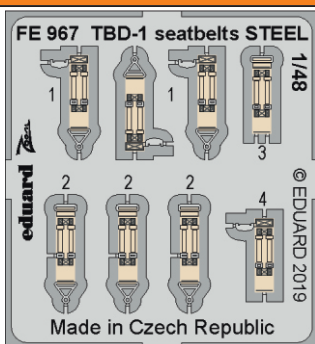

TBD-1 seatbelts STEEL

detail set for 1/48 GREAT WALL HOBBY kit • sada detailů pro stavebnici 1/48 GREAT WALL HOBBY

- APPLY EXPRESS MASK AND PAINT BEFORE GLUING
POUŽIT EXPRESS MASK NABARVIT PŘED SLEPENÍM
- SYMMETRICAL ASSEMBLY
SYMETRICKÁ MONTÁŽ
- REMOVE
ODSTRANIT
- GRIND
OBROUSIT
- DRILL HOLE
VRTÁT OTVOR
- BEND
OHNOUT
- OPTION
VOLBA
- REPLACE
NAHRADIT
- 1** COLORED ETCHED PARTS
LEPTANÉ BAREVNÉ DÍLY
- 1** ETCHED PARTS
LEPTANÉ NEBAREVNÉ DÍLY
- 1** ORIGINAL KIT PARTS
PŮVODNÍ DÍLY STAVEBNICE

ORIGINAL KIT PARTS PŮVODNÍ DÍLY STAVEBNICE	PHOTO-ETCHED PARTS LEPTANÉ DÍLY	PARTS TO BE REMOVED DÍLY K ODSTRANĚNÍ	FILL TMELIT
---	------------------------------------	--	----------------

Related products: FE 966 + 49 966 TBD-1 1/48