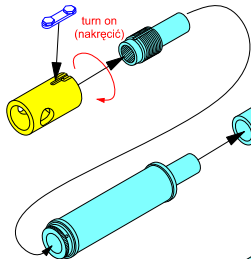

90 mm M-36 tank barrel Cylindrical Muzzle Brake with mantlet cover for U.S. M47 Patton

(Lufa z cylindrycznym hamulcem do czołgu M47 Patton z pokrowcem na jarzmo)

1/35 scale update fit to Takom, Tamiya models

Scour metal parts before using
(Odtłuścić metalowe części przed użyciem)

Use Cyanoacryl glue
(Kleić klejami cyjanoakrylowymi)

Separately sold (oddzielnie w sprzedaży):
-35 L-80 -Barrel for U.S. M2 cal. 50 heavy machine gun
-35 L-62 -Barrel for US M1919 cal.30 machine gun