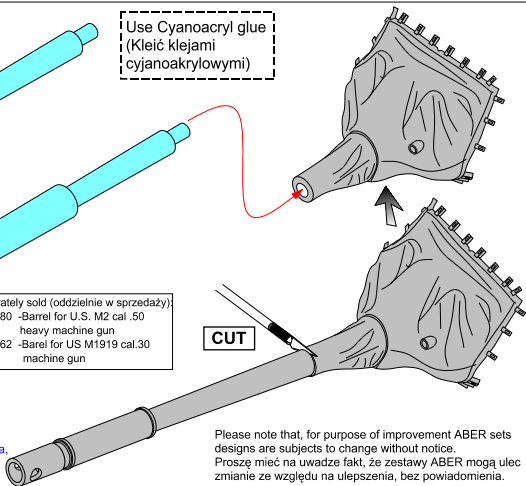

OSTRZEŻENIE

Jakiegokolwiek kopiowanie, produkowanie i reprodukcja wyrobów firmy ABER bez zezwolenia, w całości lub części jest surowo zabronione. Powyższe działania powodują powstanie odpowiedzialności cywilnej oraz mogą spowodować wszczęcie postępowania karnego.

CUT