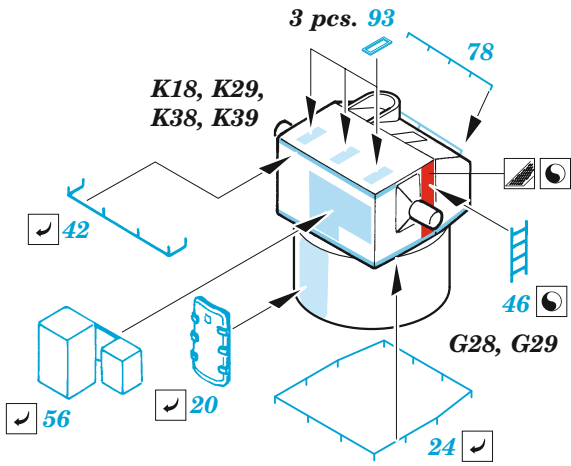

## 1/350

detail set for HOBBY BOSS 1/350 kit  
sada detailů pro stavebnici HOBBY BOSS 1/350

- APPLY EXPRESS MASK AND PAINT BEFORE GLUING  
POUŽIT EXPRESS MASK NABARVIT PŘED SLEPENÍM
  - SYMMETRICAL ASSEMBLY  
SYMETRICKÁ MONTÁŽ
  - REMOVE  
ODSTRANIT
  - GRIND  
OBROUSIT
  - DRILL HOLE  
VRTAT OTVOR
  - COLORED ETCHED PARTS  
LEPTANÉ BAREVNÉ DÍLY
  - ETCHED PARTS  
LEPTANÉ NEBAREVNÉ DÍLY
  - ORIGINAL KIT PARTS  
PŮVODNÍ DÍLY STAVEBNICE
- BEND  
OHNOUT
  - OPTION  
VOLBA
  - REPLACE  
NAHRADIT
  - REVERSE SIDE  
OTOČIT

ORIGINAL KIT PARTS  
PŮVODNÍ DÍLY STAVEBNICE

PHOTO-ETCHED PARTS  
LEPTANÉ DÍLY

PARTS TO BE REMOVED  
DÍLY K ODSTRANĚNÍ

FILL  
TMELIT

4 pcs.

3 sets

2 sets

4 sets