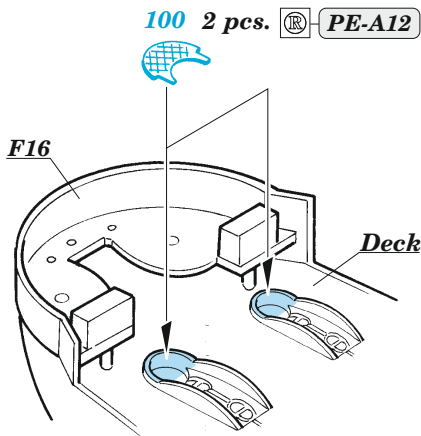

## 1/350

detail set for HOBBY BOSS 1/350 kit  
sada detailů pro stavebnici HOBBY BOSS 1/350

- APPLY EXPRESS MASK AND PAINT BEFORE GLUING  
POUŽIT EXPRESS MASK NABARVIT PŘED SLEPENÍM
  - SYMMETRICAL ASSEMBLY  
SYMETRICKÁ MONTÁŽ
  - REMOVE  
ODSTRANIT
  - GRIND  
OBROUSIT
  - DRILL HOLE  
VRTAT OTVOR
  - COLORED ETCHED PARTS  
LEPTANÉ BAREVNÉ DÍLY
  - ETCHED PARTS  
LEPTANÉ NEBAREVNÉ DÍLY
  - ORIGINAL KIT PARTS  
PŮVODNÍ DÍLY STAVEBNICE
- BEND  
OHNOUT
  - OPTION  
VOLBA
  - REPLACE  
NAHRADIT
  - REVERSE SIDE  
OTOČIT

ORIGINAL KIT PARTS  
PŮVODNÍ DÍLY STAVEBNICE

PHOTO-ETCHED PARTS  
LEPTANÉ DÍLY

PARTS TO BE REMOVED  
DÍLY K ODSTRANĚNÍ

FILL  
TMELIT

4 pcs.

3 sets

2 sets

4 sets