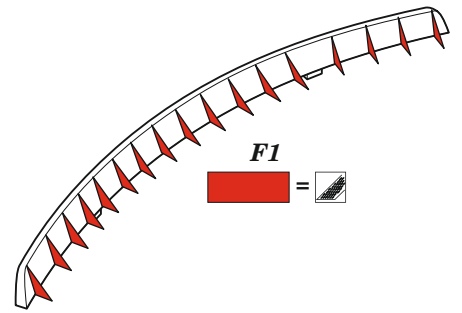

## 1/350

detail set for HOBBY BOSS 1/350 kit  
sada detailů pro stavebnici HOBBY BOSS 1/350

- APPLY EXPRESS MASK AND PAINT BEFORE GLUING  
POUŽIT EXPRESS MASK NABARVIT PŘED SLEPENÍM
  - SYMMETRICAL ASSEMBLY  
SYMETRICKÁ MONTÁŽ
  - REMOVE  
ODSTRANIT
  - GRIND  
OBROUSIT
  - DRILL HOLE  
VRTAT OTVOR
  - COLORED ETCHED PARTS  
LEPTANÉ BAREVNÉ DÍLY
  - ETCHED PARTS  
LEPTANÉ NEBAREVNÉ DÍLY
  - ORIGINAL KIT PARTS  
PŮVODNÍ DÍLY STAVEBNICE
- BEND  
OHNOUT
  - OPTION  
VOLBA
  - REPLACE  
NAHRADIT
  - REVERSE SIDE  
OTOČIT

ORIGINAL KIT PARTS  
PŮVODNÍ DÍLY STAVEBNICE

PHOTO-ETCHED PARTS  
LEPTANÉ DÍLY

PARTS TO BE REMOVED  
DÍLY K ODSTRANĚNÍ

FILL  
TMELIT

4 pcs.

3 sets

2 sets

4 sets