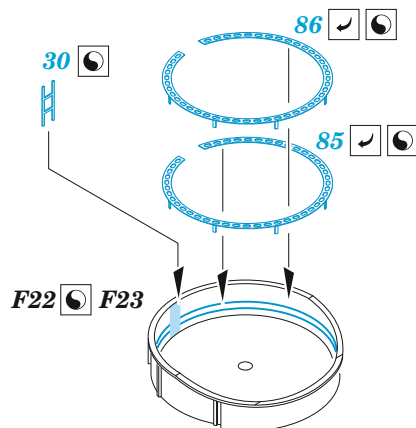

## 1/350

detail set for HOBBY BOSS 1/350 kit  
sada detailů pro stavebnici HOBBY BOSS 1/350

- APPLY EXPRESS MASK AND PAINT BEFORE GLUING  
POUŽIT EXPRESS MASK NABARVIT PŘED SLEPENÍM
  - SYMMETRICAL ASSEMBLY  
SYMETRICKÁ MONTÁŽ
  - REMOVE  
ODSTRANIT
  - GRIND  
OBROUSIT
  - DRILL HOLE  
VRTAT OTVOR
  - COLORED ETCHED PARTS  
LEPTANÉ BAREVNÉ DÍLY
  - ETCHED PARTS  
LEPTANÉ NEBAREVNÉ DÍLY
  - ORIGINAL KIT PARTS  
PŮVODNÍ DÍLY STAVEBNICE
- BEND  
OHNOUT
  - OPTION  
VOLBA
  - REPLACE  
NAHRADIT
  - REVERSE SIDE  
OTOČIT

ORIGINAL KIT PARTS  
PŮVODNÍ DÍLY STAVEBNICE

PHOTO-ETCHED PARTS  
LEPTANÉ DÍLY

PARTS TO BE REMOVED  
DÍLY K ODSTRANĚNÍ

FILL  
TMELIT

4 pcs.

3 sets

2 sets

4 sets