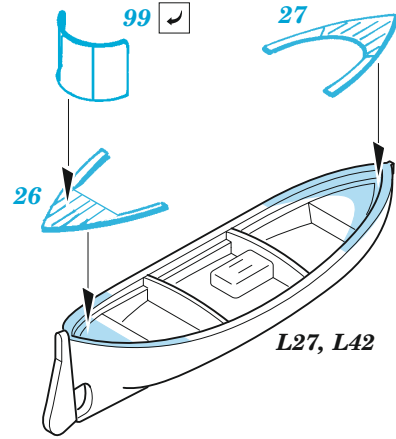

Related products: 53292 - USS Missouri BB-63 part 1 1/350

Related products: 53294 - USS Missouri BB-63 part 3 1/350