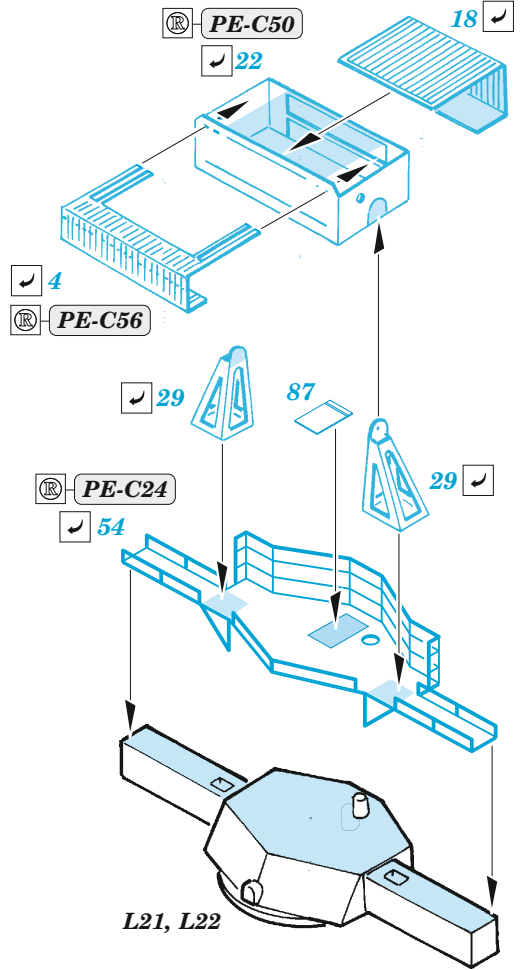

## 1/350

detail set for HOBBY BOSS 1/350 kit  
sada detailů pro stavebnici HOBBY BOSS 1/350

- APPLY EXPRESS MASK AND PAINT BEFORE GLUING  
POUŽIT EXPRESS MASK NABARVIT PŘED SLEPENÍM
  - SYMMETRICAL ASSEMBLY  
SYMETRICKÁ MONTÁŽ
  - REMOVE  
ODSTRANIT
  - GRIND  
OBROUSIT
  - DRILL HOLE  
VRTAT OTVOR
  - COLORED ETCHED PARTS  
LEPTANÉ BAREVNÉ DÍLY
  - ETCHED PARTS  
LEPTANÉ NEBAREVNÉ DÍLY
  - ORIGINAL KIT PARTS  
PŮVODNÍ DÍLY STAVEBNICE
- BEND  
OHNOUT
  - OPTION  
VOLBA
  - REPLACE  
NAHRADIT
  - REVERSE SIDE  
OTOČIT

ORIGINAL KIT PARTS  
PŮVODNÍ DÍLY STAVEBNICE

PHOTO-ETCHED PARTS  
LEPTANÉ DÍLY

PARTS TO BE REMOVED  
DÍLY K ODSTRANĚNÍ

FILL  
TMELIT

4 pcs.

3 sets

2 sets

4 sets