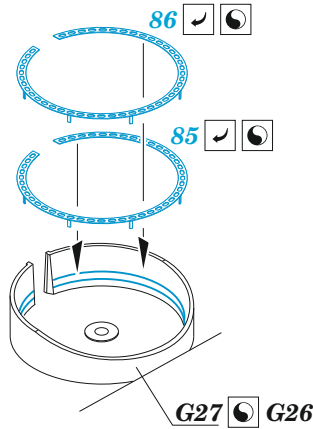

## 1/350

detail set for HOBBY BOSS 1/350 kit  
sada detailů pro stavebnici HOBBY BOSS 1/350

- APPLY EXPRESS MASK AND PAINT BEFORE GLUING  
POUŽIT EXPRESS MASK NABARVIT PŘED SLEPENÍM
  - SYMMETRICAL ASSEMBLY  
SYMETRICKÁ MONTÁŽ
  - REMOVE  
ODSTRANIT
  - GRIND  
OBROUSIT
  - DRILL HOLE  
VRTAT OTVOR
  - COLORED ETCHED PARTS  
LEPTANÉ BAREVNÉ DÍLY
  - ETCHED PARTS  
LEPTANÉ NEBAREVNÉ DÍLY
  - ORIGINAL KIT PARTS  
PŮVODNÍ DÍLY STAVEBNICE
- BEND  
OHNOUT
  - OPTION  
VOLBA
  - REPLACE  
NAHRADIT
  - REVERSE SIDE  
OTOČIT

ORIGINAL KIT PARTS  
PŮVODNÍ DÍLY STAVEBNICE

PHOTO-ETCHED PARTS  
LEPTANÉ DÍLY

PARTS TO BE REMOVED  
DÍLY K ODSTRANĚNÍ

FILL  
TMELIT

4 pcs.

3 sets

2 sets

4 sets