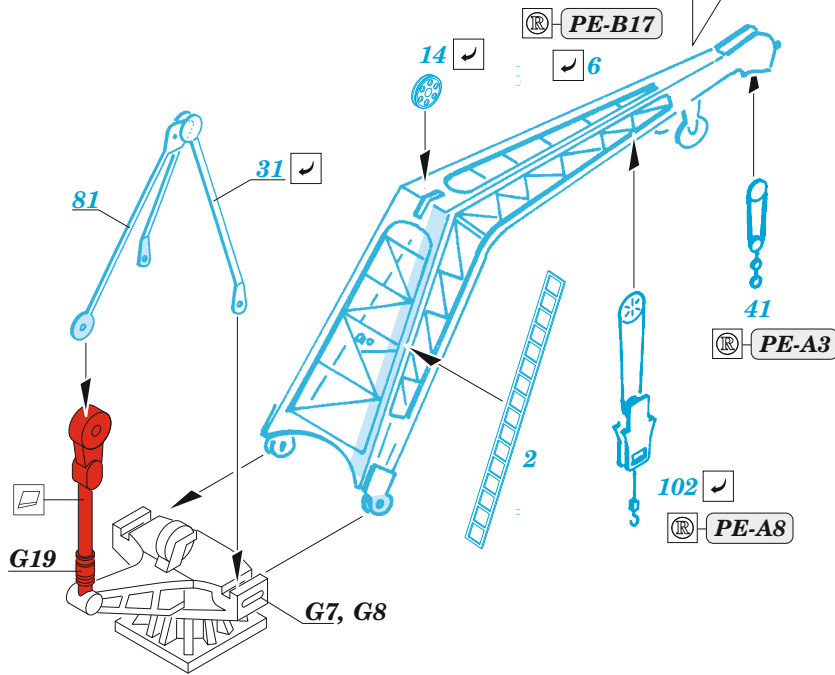

Related products: 53292 - USS Missouri BB-63 part 1 1/350

Related products: 53294 - USS Missouri BB-63 part 3 1/350