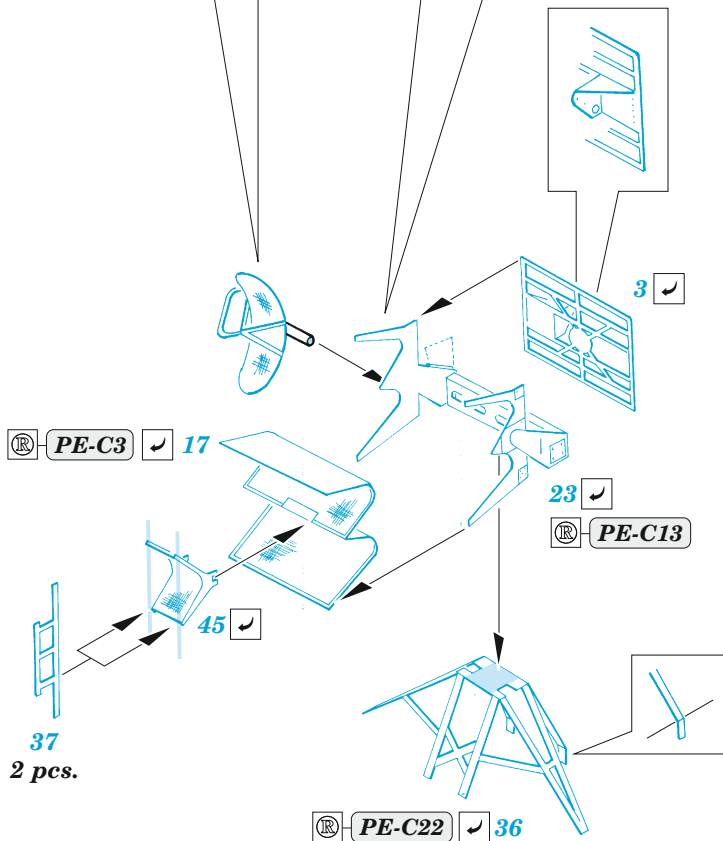

## 1/350

detail set for HOBBY BOSS 1/350 kit  
sada detailů pro stavebnici HOBBY BOSS 1/350

- APPLY EXPRESS MASK AND PAINT BEFORE GLUING  
POUŽIT EXPRESS MASK NABARVIT PŘED SLEPENÍM
  - SYMMETRICAL ASSEMBLY  
SYMETRICKÁ MONTÁŽ
  - REMOVE  
ODSTRANIT
  - GRIND  
OBROUSIT
  - DRILL HOLE  
VRTAT OTVOR
  - COLORED ETCHED PARTS  
LEPTANÉ BAREVNÉ DÍLY
  - ETCHED PARTS  
LEPTANÉ NEBAREVNÉ DÍLY
  - ORIGINAL KIT PARTS  
PŮVODNÍ DÍLY STAVEBNICE
- BEND  
OHNOUT
  - OPTION  
VOLBA
  - REPLACE  
NAHRADIT
  - REVERSE SIDE  
OTOČIT

ORIGINAL KIT PARTS  
PŮVODNÍ DÍLY STAVEBNICE

PHOTO-ETCHED PARTS  
LEPTANÉ DÍLY

PARTS TO BE REMOVED  
DÍLY K ODSTRANĚNÍ

FILL  
TMELIT

4 pcs.

3 sets

2 sets

4 sets