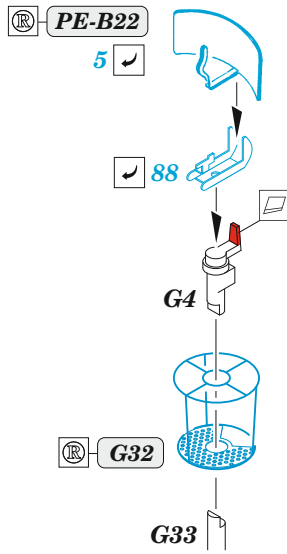

## 1/350

detail set for HOBBY BOSS 1/350 kit  
sada detailů pro stavebnici HOBBY BOSS 1/350

- APPLY EXPRESS MASK AND PAINT BEFORE GLUING  
POUŽIT EXPRESS MASK NABARVIT PŘED SLEPENÍM
  - SYMMETRICAL ASSEMBLY  
SYMETRICKÁ MONTÁŽ
  - REMOVE  
ODSTRANIT
  - GRIND  
OBROUSIT
  - DRILL HOLE  
VRTAT OTVOR
  - COLORED ETCHED PARTS  
LEPTANÉ BAREVNÉ DÍLY
  - ETCHED PARTS  
LEPTANÉ NEBAREVNÉ DÍLY
  - ORIGINAL KIT PARTS  
PŮVODNÍ DÍLY STAVEBNICE
- BEND  
OHNOUT
  - OPTION  
VOLBA
  - REPLACE  
NAHRADIT
  - REVERSE SIDE  
OTOČIT

ORIGINAL KIT PARTS  
PŮVODNÍ DÍLY STAVEBNICE

PHOTO-ETCHED PARTS  
LEPTANÉ DÍLY

PARTS TO BE REMOVED  
DÍLY K ODSTRANĚNÍ

FILL  
TMELIT

4 pcs.

3 sets

2 sets

4 sets

2 sets

2 sets

Related products: 53292 - USS Missouri BB-63 part 1 1/350

Related products: 53294 - USS Missouri BB-63 part 3 1/350