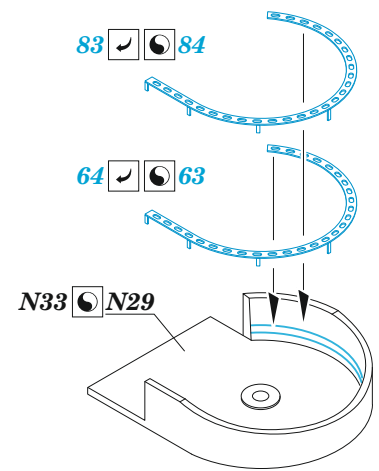

## 1/350

detail set for HOBBY BOSS 1/350 kit  
sada detailů pro stavebnici HOBBY BOSS 1/350

- APPLY EXPRESS MASK AND PAINT BEFORE GLUING  
POUŽIT EXPRESS MASK NABARVIT PŘED SLEPENÍM
  - SYMMETRICAL ASSEMBLY  
SYMETRICKÁ MONTÁŽ
  - REMOVE  
ODSTRANIT
  - GRIND  
OBROUSIT
  - DRILL HOLE  
VRTAT OTVOR
  - COLORED ETCHED PARTS  
LEPTANÉ BAREVNÉ DÍLY
  - ETCHED PARTS  
LEPTANÉ NEBAREVNÉ DÍLY
  - ORIGINAL KIT PARTS  
PŮVODNÍ DÍLY STAVEBNICE
- BEND  
OHNOUT
  - OPTION  
VOLBA
  - REPLACE  
NAHRADIT
  - REVERSE SIDE  
OTOČIT

ORIGINAL KIT PARTS  
PŮVODNÍ DÍLY STAVEBNICE

PHOTO-ETCHED PARTS  
LEPTANÉ DÍLY

PARTS TO BE REMOVED  
DÍLY K ODSTRANĚNÍ

FILL  
TMELIT

4 pcs.

3 sets

2 sets

4 sets

2 sets

2 sets

Related products: 53292 - USS Missouri BB-63 part 1 1/350

Related products: 53294 - USS Missouri BB-63 part 3 1/350