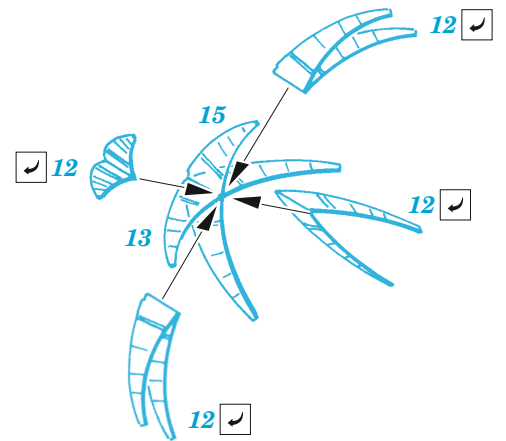

## 1/350

detail set for HOBBY BOSS 1/350 kit  
sada detailů pro stavebnici HOBBY BOSS 1/350

- APPLY EXPRESS MASK AND PAINT BEFORE GLUING  
POUŽIT EXPRESS MASK NABARVIT PŘED SLEPENÍM
  - SYMMETRICAL ASSEMBLY  
SYMETRICKÁ MONTÁŽ
  - REMOVE  
ODSTRANIT
  - GRIND  
OBROUSIT
  - DRILL HOLE  
VRTAT OTVOR
  - COLORED ETCHED PARTS  
LEPTANÉ BAREVNÉ DÍLY
  - ETCHED PARTS  
LEPTANÉ NEBAREVNÉ DÍLY
  - ORIGINAL KIT PARTS  
PŮVODNÍ DÍLY STAVEBNICE
- BEND  
OHNOUT
  - OPTION  
VOLBA
  - REPLACE  
NAHRADIT
  - REVERSE SIDE  
OTOČIT

ORIGINAL KIT PARTS  
PŮVODNÍ DÍLY STAVEBNICE

PHOTO-ETCHED PARTS  
LEPTANÉ DÍLY

PARTS TO BE REMOVED  
DÍLY K ODSTRANĚNÍ

FILL  
TMELIT

4 pcs.

3 sets

2 sets

4 sets