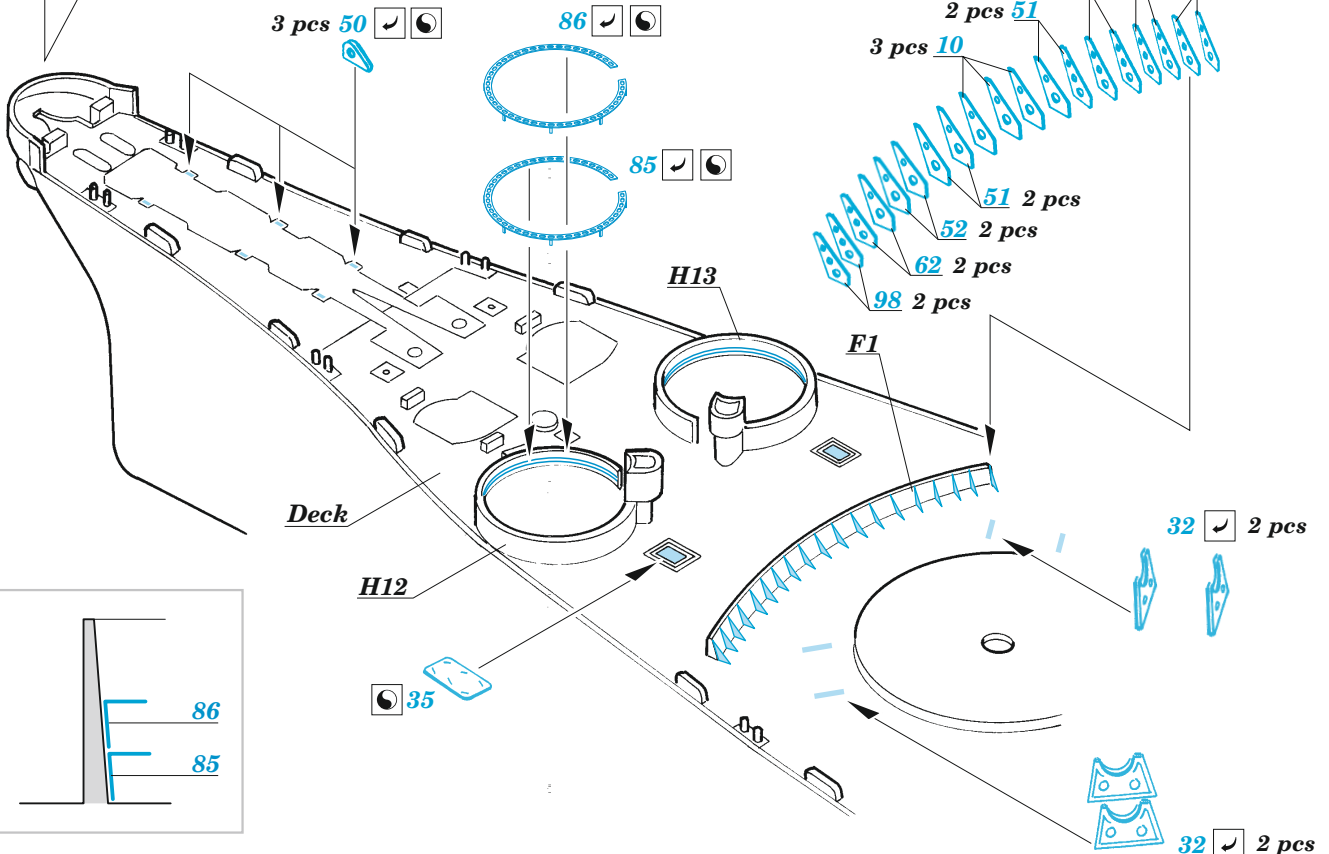

## 1/350

detail set for HOBBY BOSS 1/350 kit  
sada detailů pro stavebnici HOBBY BOSS 1/350

- APPLY EXPRESS MASK AND PAINT BEFORE GLUING  
POUŽIT EXPRESS MASK NABARVIT PŘED SLEPENÍM
  - SYMMETRICAL ASSEMBLY  
SYMETRICKÁ MONTÁŽ
  - REMOVE  
ODSTRANIT
  - GRIND  
OBROUSIT
  - DRILL HOLE  
VRTAT OTVOR
  - COLORED ETCHED PARTS  
LEPTANÉ BAREVNÉ DÍLY
  - ETCHED PARTS  
LEPTANÉ NEBAREVNÉ DÍLY
  - ORIGINAL KIT PARTS  
PŮVODNÍ DÍLY STAVEBNICE
- BEND  
OHNOUT
  - OPTION  
VOLBA
  - REPLACE  
NAHRADIT
  - REVERSE SIDE  
OTOČIT

ORIGINAL KIT PARTS  
PŮVODNÍ DÍLY STAVEBNICE

PHOTO-ETCHED PARTS  
LEPTANÉ DÍLY

PARTS TO BE REMOVED  
DÍLY K ODSTRANĚNÍ

FILL  
TMELIT

4 pcs.

3 sets

2 sets

4 sets