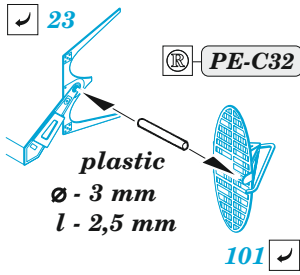

## 1/350

detail set for HOBBY BOSS 1/350 kit  
sada detailů pro stavebnici HOBBY BOSS 1/350

- APPLY EXPRESS MASK AND PAINT BEFORE GLUING  
POUŽIT EXPRESS MASK NABARVIT PŘED SLEPENÍM
  - SYMMETRICAL ASSEMBLY  
SYMETRICKÁ MONTÁŽ
  - REMOVE  
ODSTRANIT
  - GRIND  
OBROUSIT
  - DRILL HOLE  
VRTAT OTVOR
  - COLORED ETCHED PARTS  
LEPTANÉ BAREVNÉ DÍLY
  - ETCHED PARTS  
LEPTANÉ NEBAREVNÉ DÍLY
  - ORIGINAL KIT PARTS  
PŮVODNÍ DÍLY STAVEBNICE
- BEND  
OHNOUT
  - OPTION  
VOLBA
  - REPLACE  
NAHRADIT
  - REVERSE SIDE  
OTOČIT

ORIGINAL KIT PARTS  
PŮVODNÍ DÍLY STAVEBNICE

PHOTO-ETCHED PARTS  
LEPTANÉ DÍLY

PARTS TO BE REMOVED  
DÍLY K ODSTRANĚNÍ

FILL  
TMELIT

4 pcs.

3 sets

2 sets

4 sets