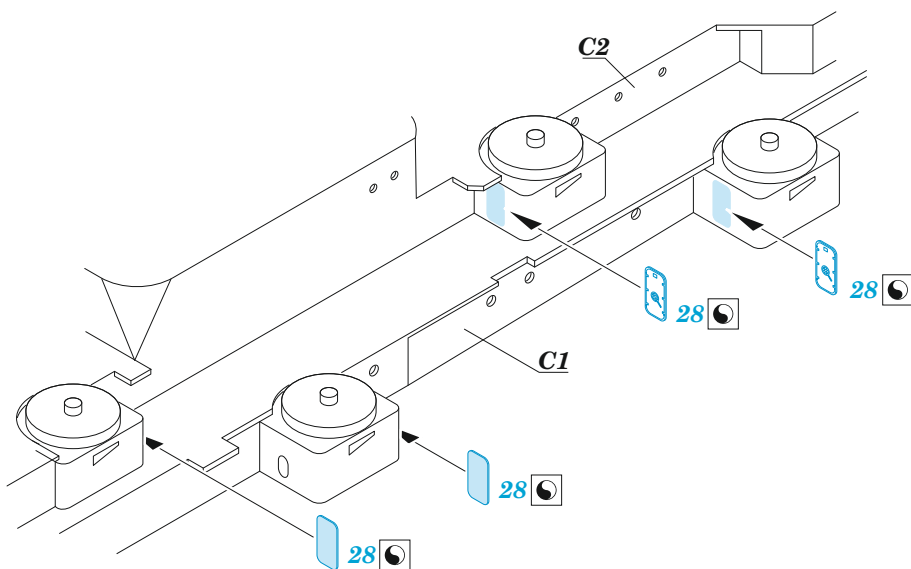

## 1/350

detail set for HOBBY BOSS 1/350 kit  
sada detailů pro stavebnici HOBBY BOSS 1/350

- APPLY EXPRESS MASK AND PAINT BEFORE GLUING  
POUŽIT EXPRESS MASK NABARVIT PŘED SLEPENÍM
  - SYMMETRICAL ASSEMBLY  
SYMETRICKÁ MONTÁŽ
  - REMOVE  
ODSTRANIT
  - GRIND  
OBROUSIT
  - DRILL HOLE  
VRTAT OTVOR
  - COLORED ETCHED PARTS  
LEPTANÉ BAREVNÉ DÍLY
  - ETCHED PARTS  
LEPTANÉ NEBAREVNÉ DÍLY
  - ORIGINAL KIT PARTS  
PŮVODNÍ DÍLY STAVEBNICE
- BEND  
OHNOUT
  - OPTION  
VOLBA
  - REPLACE  
NAHRADIT
  - REVERSE SIDE  
OTOČIT

ORIGINAL KIT PARTS  
PŮVODNÍ DÍLY STAVEBNICE

PHOTO-ETCHED PARTS  
LEPTANÉ DÍLY

PARTS TO BE REMOVED  
DÍLY K ODSTRANĚNÍ

FILL  
TMELIT

4 pcs.

3 sets

2 sets

4 sets