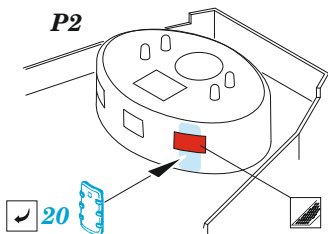

## 1/350

detail set for HOBBY BOSS 1/350 kit  
sada detailů pro stavebnici HOBBY BOSS 1/350

- APPLY EXPRESS MASK AND PAINT BEFORE GLUING  
POUŽIT EXPRESS MASK NABARVIT PŘED SLEPENÍM
  - SYMMETRICAL ASSEMBLY  
SYMETRICKÁ MONTÁŽ
  - REMOVE  
ODSTRANIT
  - GRIND  
OBROUSIT
  - DRILL HOLE  
VRTAT OTVOR
  - COLORED ETCHED PARTS  
LEPTANÉ BAREVNÉ DÍLY
  - ETCHED PARTS  
LEPTANÉ NEBAREVNÉ DÍLY
  - ORIGINAL KIT PARTS  
PŮVODNÍ DÍLY STAVEBNICE
- BEND  
OHNOUT
  - OPTION  
VOLBA
  - REPLACE  
NAHRADIT
  - REVERSE SIDE  
OTOČIT

ORIGINAL KIT PARTS  
PŮVODNÍ DÍLY STAVEBNICE

PHOTO-ETCHED PARTS  
LEPTANÉ DÍLY

PARTS TO BE REMOVED  
DÍLY K ODSTRANĚNÍ

FILL  
TMELIT

4 pcs.

3 sets

2 sets

4 sets