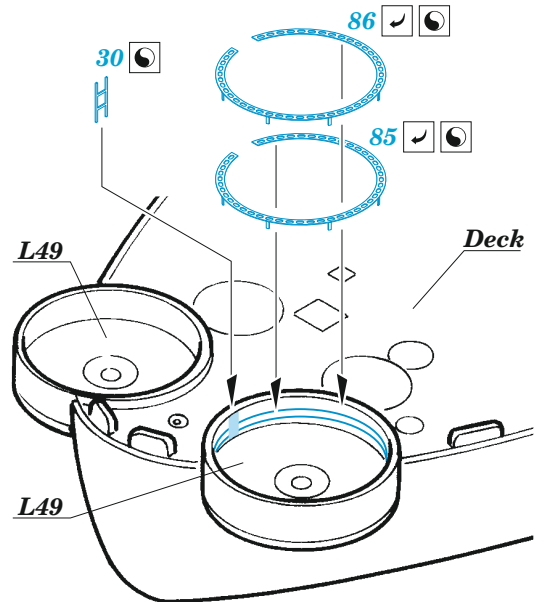

## 1/350

detail set for HOBBY BOSS 1/350 kit  
sada detailů pro stavebnici HOBBY BOSS 1/350

- APPLY EXPRESS MASK AND PAINT BEFORE GLUING  
POUŽIT EXPRESS MASK NABARVIT PŘED SLEPENÍM
  - SYMMETRICAL ASSEMBLY  
SYMETRICKÁ MONTÁŽ
  - REMOVE  
ODSTRANIT
  - GRIND  
OBROUSIT
  - DRILL HOLE  
VRTAT OTVOR
  - COLORED ETCHED PARTS  
LEPTANÉ BAREVNÉ DÍLY
  - ETCHED PARTS  
LEPTANÉ NEBAREVNÉ DÍLY
  - ORIGINAL KIT PARTS  
PŮVODNÍ DÍLY STAVEBNICE
- BEND  
OHNOUT
  - OPTION  
VOLBA
  - REPLACE  
NAHRADIT
  - REVERSE SIDE  
OTOČIT

ORIGINAL KIT PARTS  
PŮVODNÍ DÍLY STAVEBNICE

PHOTO-ETCHED PARTS  
LEPTANÉ DÍLY

PARTS TO BE REMOVED  
DÍLY K ODSTRANĚNÍ

FILL  
TMELIT

4 pcs.

3 sets

2 sets

4 sets