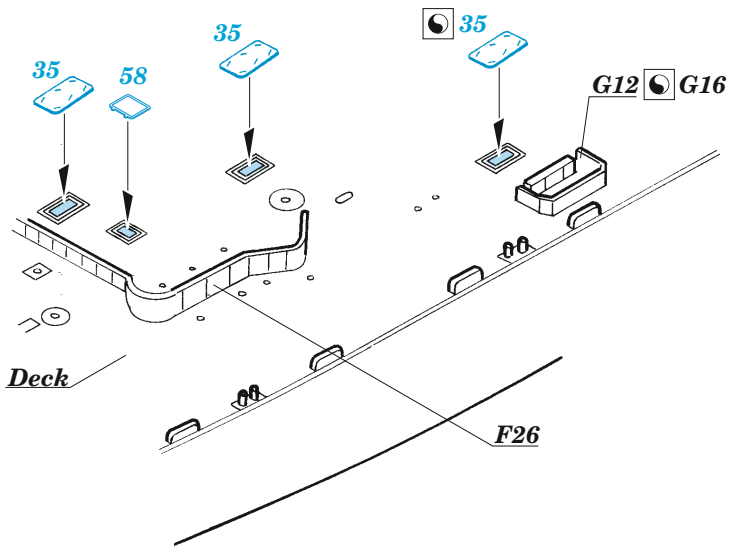

## 1/350

detail set for HOBBY BOSS 1/350 kit  
sada detailů pro stavebnici HOBBY BOSS 1/350

- APPLY EXPRESS MASK AND PAINT BEFORE GLUING  
POUŽIT EXPRESS MASK NABARVIT PŘED SLEPENÍM
  - SYMMETRICAL ASSEMBLY  
SYMETRICKÁ MONTÁŽ
  - REMOVE  
ODSTRANIT
  - GRIND  
OBROUSIT
  - DRILL HOLE  
VRTAT OTVOR
  - COLORED ETCHED PARTS  
LEPTANÉ BAREVNÉ DÍLY
  - ETCHED PARTS  
LEPTANÉ NEBAREVNÉ DÍLY
  - ORIGINAL KIT PARTS  
PŮVODNÍ DÍLY STAVEBNICE
- BEND  
OHNOUT
  - OPTION  
VOLBA
  - REPLACE  
NAHRADIT
  - REVERSE SIDE  
OTOČIT

ORIGINAL KIT PARTS  
PŮVODNÍ DÍLY STAVEBNICE

PHOTO-ETCHED PARTS  
LEPTANÉ DÍLY

PARTS TO BE REMOVED  
DÍLY K ODSTRANĚNÍ

FILL  
TMELIT

4 pcs.

3 sets

2 sets

4 sets