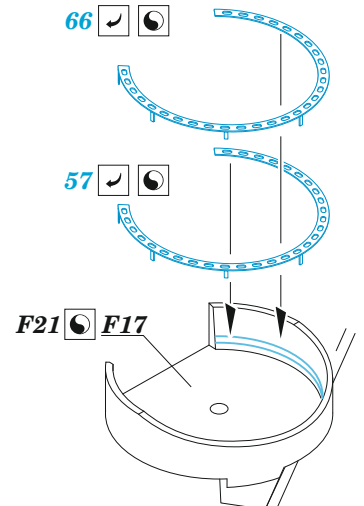

## 1/350

detail set for HOBBY BOSS 1/350 kit  
sada detailů pro stavebnici HOBBY BOSS 1/350

- APPLY EXPRESS MASK AND PAINT BEFORE GLUING  
POUŽIT EXPRESS MASK NABARVIT PŘED SLEPENÍM
  - SYMMETRICAL ASSEMBLY  
SYMETRICKÁ MONTÁŽ
  - REMOVE  
ODSTRANIT
  - GRIND  
OBROUSIT
  - DRILL HOLE  
VRTAT OTVOR
  - COLORED ETCHED PARTS  
LEPTANÉ BAREVNÉ DÍLY
  - ETCHED PARTS  
LEPTANÉ NEBAREVNÉ DÍLY
  - ORIGINAL KIT PARTS  
PŮVODNÍ DÍLY STAVEBNICE
- BEND  
OHNOUT
  - OPTION  
VOLBA
  - REPLACE  
NAHRADIT
  - REVERSE SIDE  
OTOČIT

ORIGINAL KIT PARTS  
PŮVODNÍ DÍLY STAVEBNICE

PHOTO-ETCHED PARTS  
LEPTANÉ DÍLY

PARTS TO BE REMOVED  
DÍLY K ODSTRANĚNÍ

FILL  
TMELIT

4 pcs.

3 sets

2 sets

4 sets

2 sets

2 sets

Related products: 53292 - USS Missouri BB-63 part 1 1/350

Related products: 53294 - USS Missouri BB-63 part 3 1/350