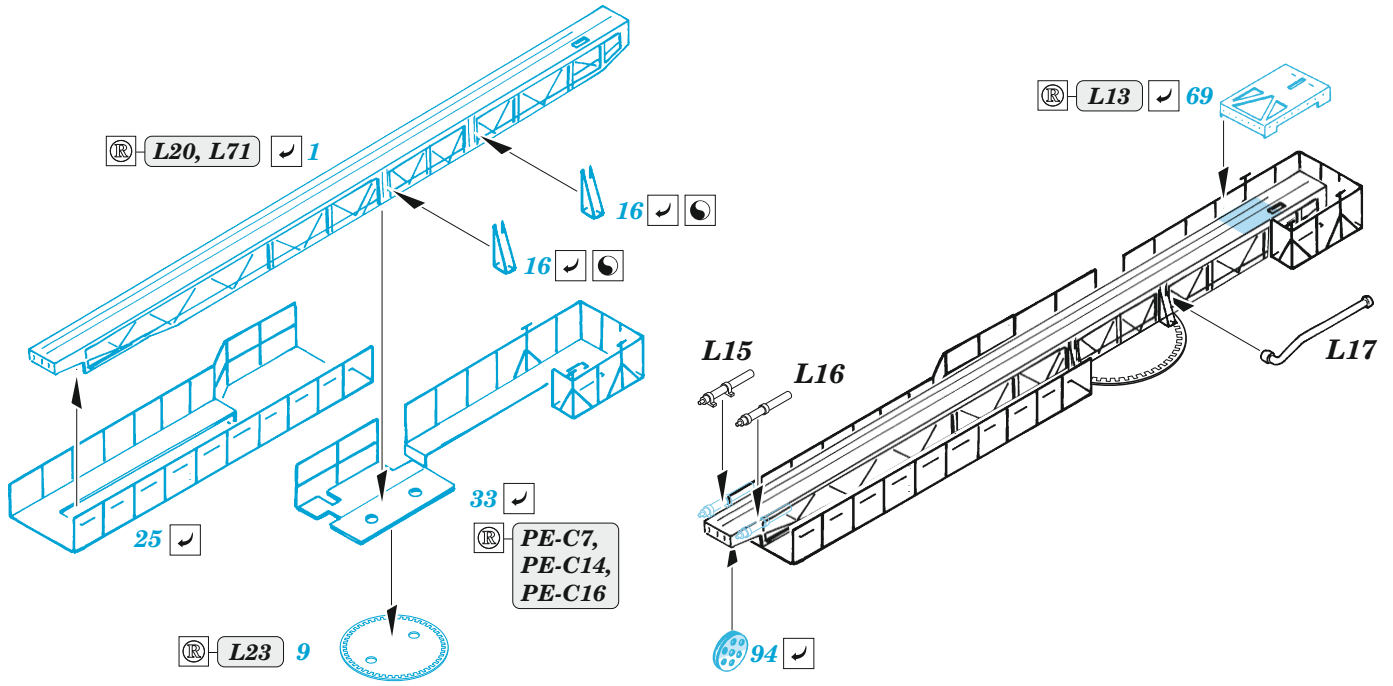

## 1/350

detail set for HOBBY BOSS 1/350 kit  
sada detailů pro stavebnici HOBBY BOSS 1/350

- APPLY EXPRESS MASK AND PAINT BEFORE GLUING  
POUŽIT EXPRESS MASK NABARVIT PŘED SLEPENÍM
  - SYMMETRICAL ASSEMBLY  
SYMETRICKÁ MONTÁŽ
  - REMOVE  
ODSTRANIT
  - GRIND  
OBROUSIT
  - DRILL HOLE  
VRTAT OTVOR
  - COLORED ETCHED PARTS  
LEPTANÉ BAREVNÉ DÍLY
  - ETCHED PARTS  
LEPTANÉ NEBAREVNÉ DÍLY
  - ORIGINAL KIT PARTS  
PŮVODNÍ DÍLY STAVEBNICE
- BEND  
OHNOUT
  - OPTION  
VOLBA
  - REPLACE  
NAHRADIT
  - REVERSE SIDE  
OTOČIT

ORIGINAL KIT PARTS  
PŮVODNÍ DÍLY STAVEBNICE

PHOTO-ETCHED PARTS  
LEPTANÉ DÍLY

PARTS TO BE REMOVED  
DÍLY K ODSTRANĚNÍ

FILL  
TMELIT

4 pcs.

3 sets

2 sets

4 sets