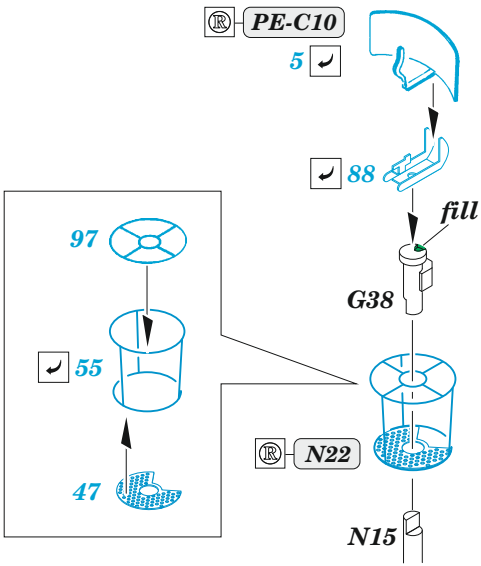

## 1/350

detail set for HOBBY BOSS 1/350 kit  
sada detailů pro stavebnici HOBBY BOSS 1/350

- APPLY EXPRESS MASK AND PAINT BEFORE GLUING  
POUŽIT EXPRESS MASK NABARVIT PŘED SLEPENÍM
  - SYMMETRICAL ASSEMBLY  
SYMETRICKÁ MONTÁŽ
  - REMOVE  
ODSTRANIT
  - GRIND  
OBROUSIT
  - DRILL HOLE  
VRTAT OTVOR
  - COLORED ETCHED PARTS  
LEPTANÉ BAREVNÉ DÍLY
  - ETCHED PARTS  
LEPTANÉ NEBAREVNÉ DÍLY
  - ORIGINAL KIT PARTS  
PŮVODNÍ DÍLY STAVEBNICE
- BEND  
OHNOUT
  - OPTION  
VOLBA
  - REPLACE  
NAHRADIT
  - REVERSE SIDE  
OTOČIT

ORIGINAL KIT PARTS  
PŮVODNÍ DÍLY STAVEBNICE

PHOTO-ETCHED PARTS  
LEPTANÉ DÍLY

PARTS TO BE REMOVED  
DÍLY K ODSTRANĚNÍ

FILL  
TMELIT

4 pcs.

3 sets

2 sets

4 sets