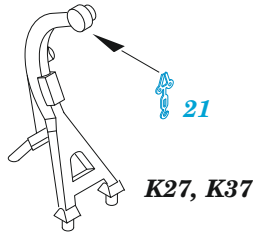

Related products: 53292 - USS Missouri BB-63 part 1 1/350

Related products: 53294 - USS Missouri BB-63 part 3 1/350